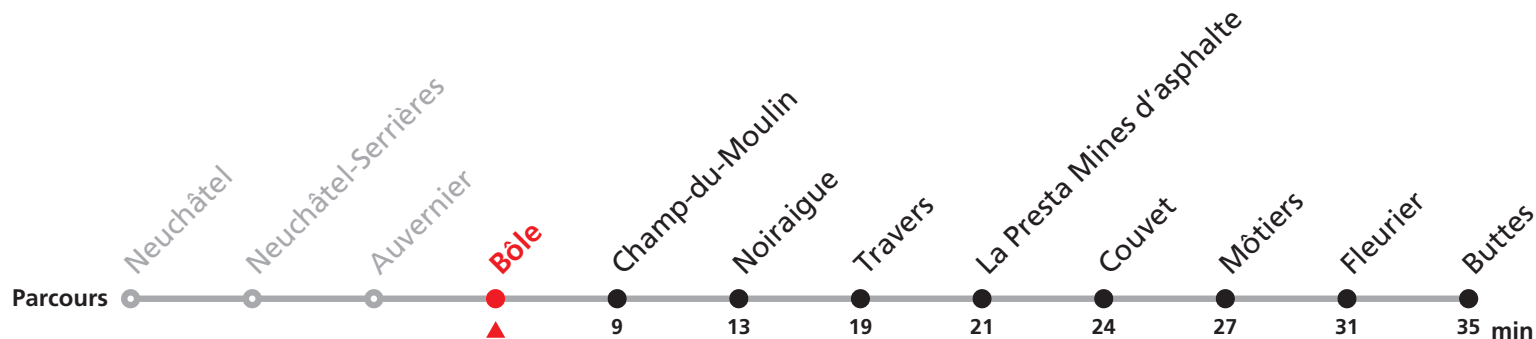

221 Neuchâtel - Buttes

Valable dès le 09.12.2018

Heure	Lundi-Vendredi sauf fêtes générales	Samedis, dimanches et fêtes générales
5	50	
6	22 50	50
7	22 50	50
8	22 50	50
9	50	22 50
10	50	22 50
11	22 50	50
12	22 50	50
13	22 50	50
14	50	50
15	50	50
16	22 50	50
17	22 50	22 50
18	22 50	22 50
19	22 50	50
20	50	50
21	50	50
22	50	50
23	50	50

Heure	Renseignements
5	
6	Fêtes générales:
7	1er et 02 janvier, Vendredi-Saint,
8	Lundi de Pâques, Ascension,
9	Lundi de Pentecôte, 1er août,
10	25 et 26 décembre.
11	Autocontrôle dans tous les trains.
12	Pas de vente de billets dans les trains.
13	Les voyageurs sans titre de transport
14	s'aquittent d'une surtaxe spéciale.
15	La Presta, Mines d'asphalte:
16	arrêt sur demande pour tous
17	les trains.
18	
19	
20	
21	
22	
23