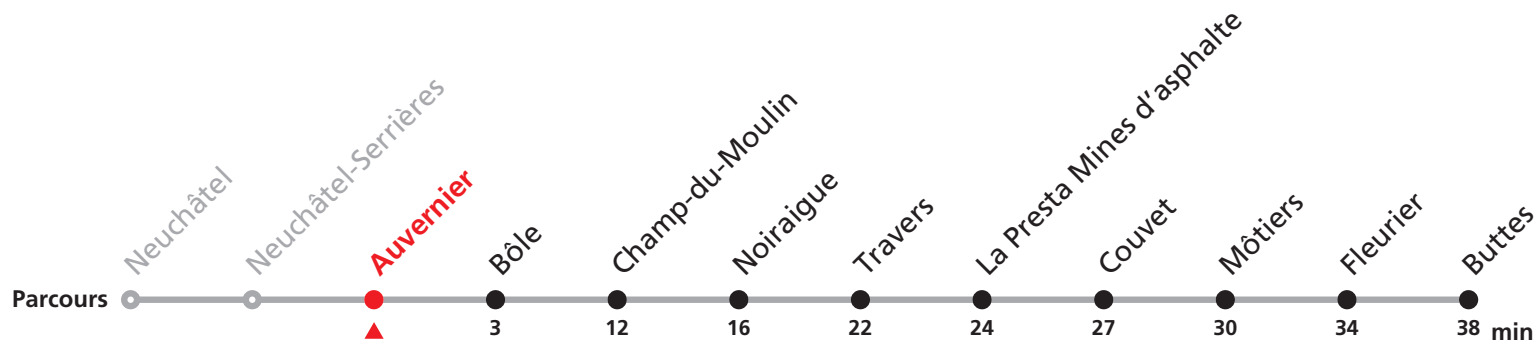

221 Neuchâtel - Buttes

Valable dès le 09.12.2018

Heure	Lundi-Vendredi sauf fêtes générales	Samedis, dimanches et fêtes générales
5	47	
6	19 47	47
7	19 47	47
8	19 47	47
9	47	19 47
10	47	19 47
11	19 47	47
12	19 47	47
13	19 47	47
14	47	47
15	47	47
16	19 47	47
17	19 47	19 47
18	19 47	19 47
19	19 47	47
20	47	47
21	47	47
22	47	47
23	47	47

Heure	Renseignements
5	
6	Fêtes générales:
7	1er et 02 janvier, Vendredi-Saint,
8	Lundi de Pâques, Ascension,
9	Lundi de Pentecôte, 1er août,
10	25 et 26 décembre.
11	Autocontrôle dans tous les trains.
12	Pas de vente de billets dans les trains.
13	Les voyageurs sans titre de transport
14	s'aquittent d'une surtaxe spéciale.
15	La Presta, Mines d'asphalte:
16	arrêt sur demande pour tous
17	les trains.
18	
19	
20	
21	
22	
23