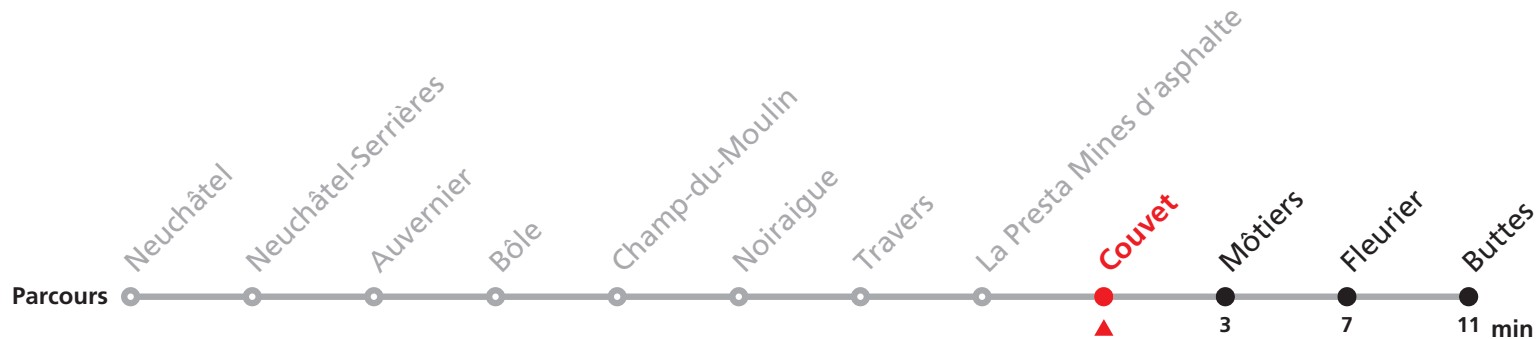

221 Neuchâtel - Buttes

Valable dès le 09.12.2018

Heure	Lundi-Vendredi sauf fêtes générales	Samedis, dimanches et fêtes générales
6	11 41	
7	11 41	11
8	11 41	11
9	11	11 41
10	11	11 41
11	11 41	11
12	11 41	11
13	11 41	11
14	11	11
15	11	11
16	11 41	11
17	11 41	11 41
18	11 41	11 41
19	11 41	11
20	11	11
21	11	11
22	11	11
23	11	11
0	11	11

221 Neuchâtel - Buttes

Valable dès le 09.12.2018

Heure	Lundi-Vendredi sauf fêtes générales	Samedis, dimanches et fêtes générales
6	14 44	
7	14 44	14
8	14 44	14
9	14	14 44
10	14	14 44
11	14 44	14
12	14 44	14
13	14 44	14
14	14	14
15	14	14
16	14 44	14
17	14 44	14 44
18	14 44	14 44
19	14 44	14
20	14	14
21	14	14
22	14	14
23	14	14
0	14	14