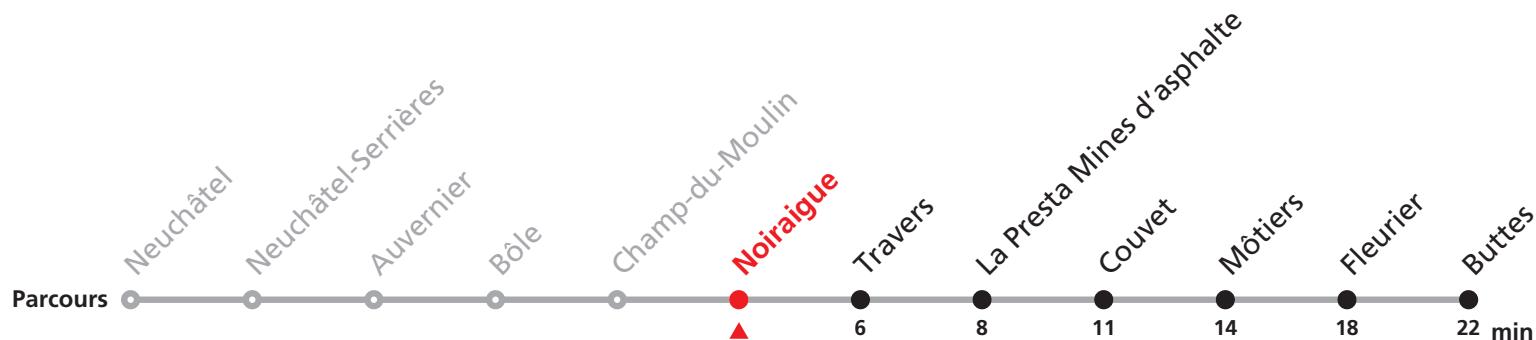

221 Neuchâtel - Buttes

Valable dès le 09.12.2018

Heure	Lundi-Vendredi sauf fêtes générales	Samedis, dimanches et fêtes générales
6	03 34	
7	03 34	03
8	03 34	03
9	03	03 34
10	03	03 34
11	03 34	03
12	03 34	03
13	03 34	03
14	03	03
15	03	03
16	03 34	03
17	03 34	03 34
18	03 34	03 34
19	03 34	03
20	03	03
21	03	03
22	03	03
23	03	03
0	03	03

Heure	Renseignements
6	
7	Fêtes générales:
8	1er et 02 janvier, Vendredi-Saint,
9	Lundi de Pâques, Ascension,
10	Lundi de Pentecôte, 1er août,
11	25 et 26 décembre.
12	
13	Autocontrôle dans tous les trains.
14	
15	Pas de vente de billets dans les trains.
16	
17	Les voyageurs sans titre de transport
18	s'aquittent d'une surtaxe spéciale.
19	
20	La Presta, Mines d'asphalte:
21	arrêt sur demande pour tous
22	les trains.
23	
0