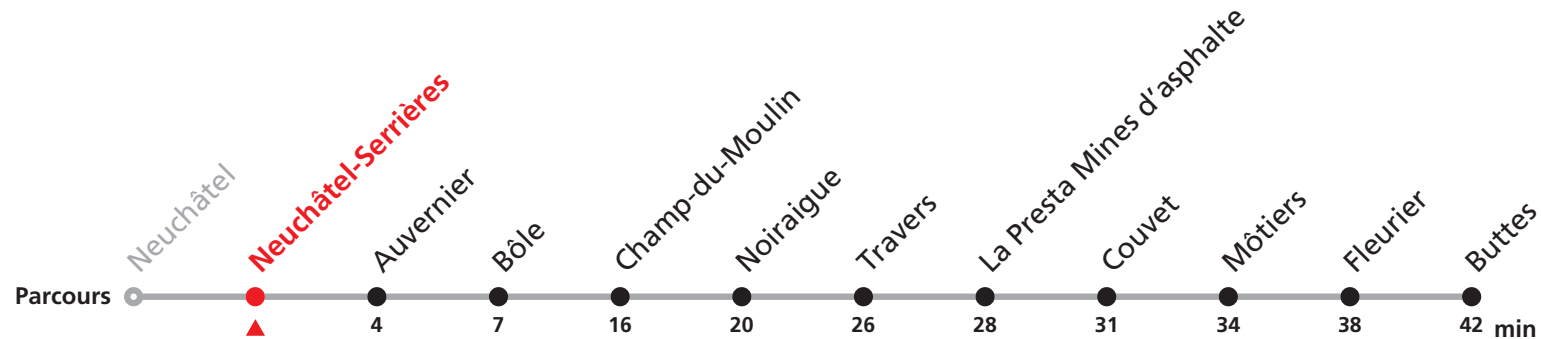

221 Neuchâtel - Buttes

Valable dès le 09.12.2018

Heure	Lundi-Vendredi sauf fêtes générales	Samedis, dimanches et fêtes générales
5	43	
6	16 43	43
7	16 43	43
8	16 43	43
9	43	16 43
10	43	16 43
11	16 43	43
12	16 43	43
13	16 43	43
14	43	43
15	43	43
16	16 43	43
17	16 43	16 43
18	16 43	16 43
19	16 43	43
20	43	43
21	43	43
22	43	43
23	43	43

Heure	Renseignements
5	
6	Fêtes générales:
7	1er et 02 janvier, Vendredi-Saint,
8	Lundi de Pâques, Ascension,
9	Lundi de Pentecôte, 1er août,
10	25 et 26 décembre.
11	Autocontrôle dans tous les trains.
12	Pas de vente de billets dans les trains.
13	Les voyageurs sans titre de transport
14	s'aquittent d'une surtaxe spéciale.
15	La Presta, Mines d'asphalte:
16	arrêt sur demande pour tous
17	les trains.
18	
19	
20	
21	
22	
23