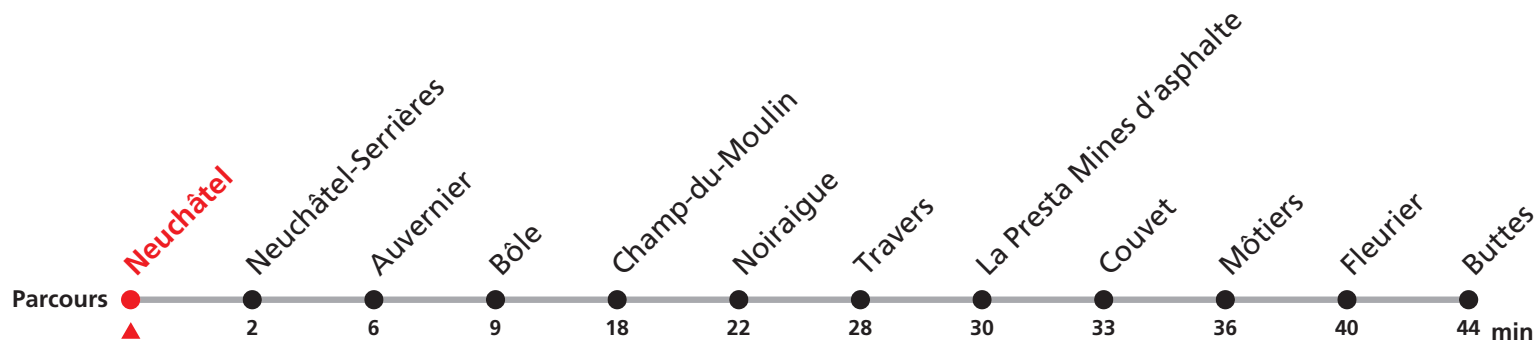

221 Neuchâtel - Buttes

Valable dès le 09.12.2018

Heure	Lundi-Vendredi sauf fêtes générales	Samedis, dimanches et fêtes générales
5	41	
6	14 41	41
7	14 41	41
8	14 41	41
9	41	14 41
10	41	14 41
11	14 41	41
12	14 41	41
13	14 41	41
14	41	41
15	41	41
16	14 41	41
17	14 41	14 41
18	14 41	14 41
19	14 41	41
20	41	41
21	41	41
22	41	41
23	41	41