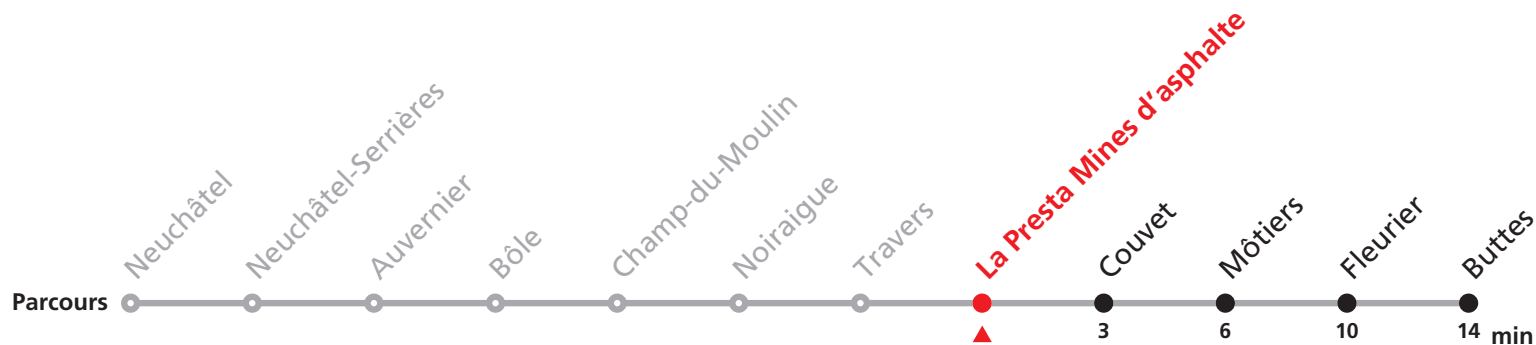

221 Neuchâtel - Buttes

Valable dès le 09.12.2018

Heure	Lundi-Vendredi sauf fêtes générales	Samedis, dimanches et fêtes générales
6	09 39	
7	09 39	09
8	09 39	09
9	09	09 39
10	09	09 39
11	09 39	09
12	09 39	09
13	09 39	09
14	09	09
15	09	09
16	09 39	09
17	09 39	09 39
18	09 39	09 39
19	09 39	09
20	09	09
21	09	09
22	09	09
23	09	09
0	09	09

221 Neuchâtel - Buttes

Valable dès le 09.12.2018

Heure	Lundi-Vendredi sauf fêtes générales	Samedis, dimanches et fêtes générales
6	11 41	
7	11 41	11
8	11 41	11
9	11	11 41
10	11	11 41
11	11 41	11
12	11 41	11
13	11 41	11
14	11	11
15	11	11
16	11 41	11
17	11 41	11 41
18	11 41	11 41
19	11 41	11
20	11	11
21	11	11
22	11	11
23	11	11
0	11	11