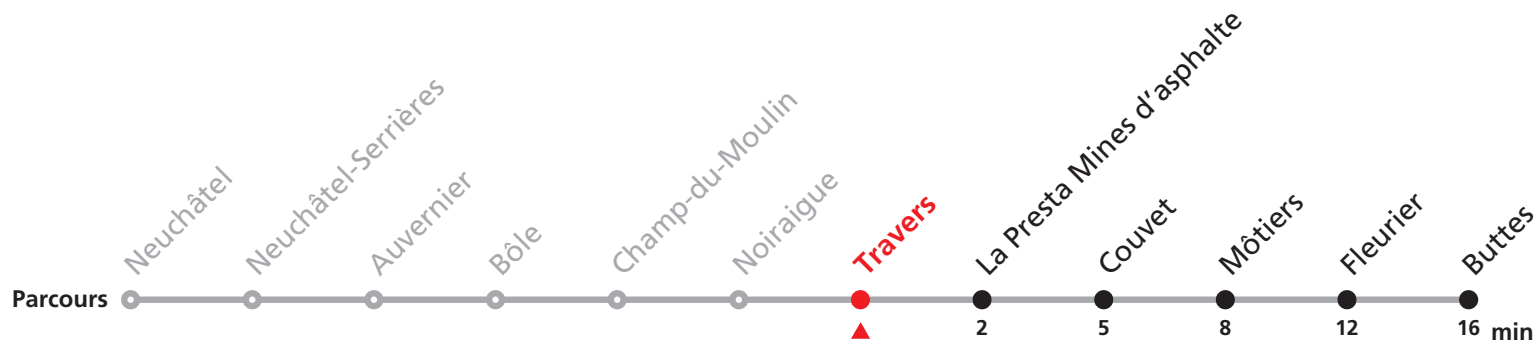

221 Neuchâtel - Buttes

Valable dès le 09.12.2018

Heure	Lundi-Vendredi sauf fêtes générales	Samedis, dimanches et fêtes générales
6	03 34	
7	03 34	03
8	03 34	03
9	03	03 34
10	03	03 34
11	03 34	03
12	03 34	03
13	03 34	03
14	03	03
15	03	03
16	03 34	03
17	03 34	03 34
18	03 34	03 34
19	03 34	03
20	03	03
21	03	03
22	03	03
23	03	03
0	03	03

221 Neuchâtel - Buttes

Valable dès le 09.12.2018

Heure	Lundi-Vendredi sauf fêtes générales	Samedis, dimanches et fêtes générales
6	09 39	
7	09 39	09
8	09 39	09
9	09	09 39
10	09	09 39
11	09 39	09
12	09 39	09
13	09 39	09
14	09	09
15	09	09
16	09 39	09
17	09 39	09 39
18	09 39	09 39
19	09 39	09
20	09	09
21	09	09
22	09	09
23	09	09
0	09	09