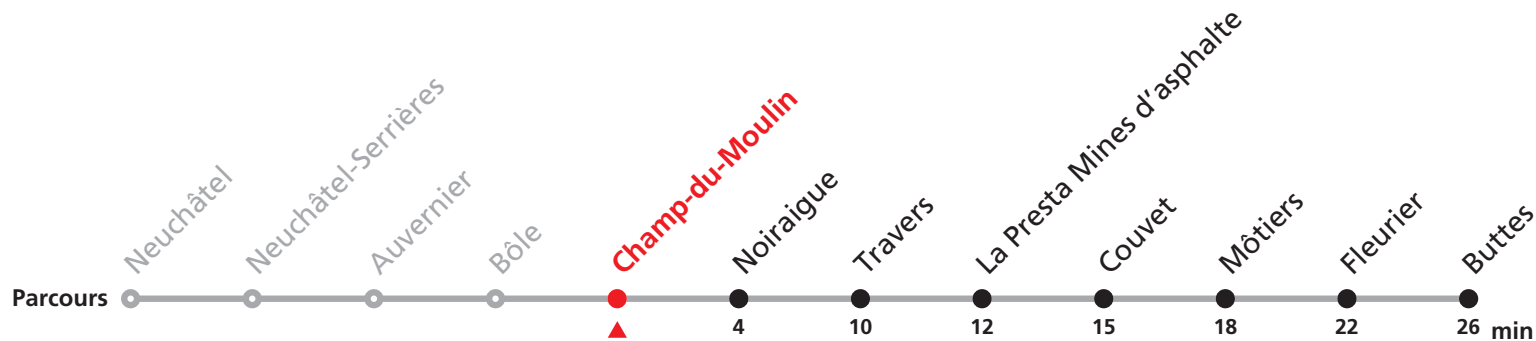

221 Neuchâtel - Buttes

Valable dès le 09.12.2018

Heure	Lundi-Vendredi sauf fêtes générales	Samedis, dimanches et fêtes générales
5	59	
6	30 59	59
7	30 59	59
8	30 59	59
9	59	30 59
10	59	30 59
11	30 59	59
12	30 59	59
13	30 59	59
14	59	59
15	59	59
16	30 59	59
17	30 59	30 59
18	30 59	30 59
19	30 59	59
20	59	59
21	59	59
22	59	59
23	59	59

Heure	Renseignements
5	
6	Fêtes générales:
7	1er et 02 janvier, Vendredi-Saint,
8	Lundi de Pâques, Ascension,
9	Lundi de Pentecôte, 1er août,
10	25 et 26 décembre.
11	Autocontrôle dans tous les trains.
12	Pas de vente de billets dans les trains.
13	Les voyageurs sans titre de transport
14	s'aquittent d'une surtaxe spéciale.
15	La Presta, Mines d'asphalte:
16	arrêt sur demande pour tous
17	les trains.
18	
19	
20	
21	
22	
23