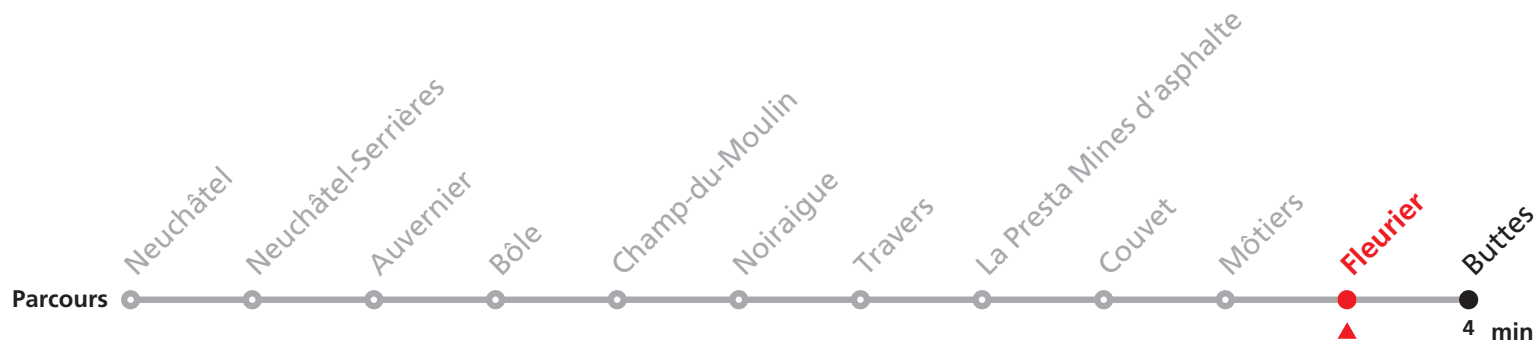

221 Neuchâtel - Buttes

Valable dès le 09.12.2018

Heure	Lundi-Vendredi sauf fêtes générales	Samedis, dimanches et fêtes générales
6	17 47	
7	17 47	17
8	17 47	17
9	17	17 47
10	17	17 47
11	17 47	17
12	17 47	17
13	17 47	17
14	17	17
15	17	17
16	17 47	17
17	17 47	17 47
18	17 47	17 47
19	17 47	17
20	17	17
21	17	17
22	17	17
23	17	17
0	17	17

221 Neuchâtel - Buttes

Valable dès le 09.12.2018

Heure	Lundi-Vendredi sauf fêtes générales	Samedis, dimanches et fêtes générales
5	21 51	
6	21 51	21
7	21 51	21 51
8	21 51	21 51
9	21	21 51
10	21 51	21 51
11	21 51	21
12	21 51	21
13	21 51	21
14	21	21
15	21 51	21 51
16	21 51	21 51
17	21 51	21 51
18	21 51	21 51
19	21 51	21
20	21	21
21	21	21
22	21	21
23	21	21
0	21	21