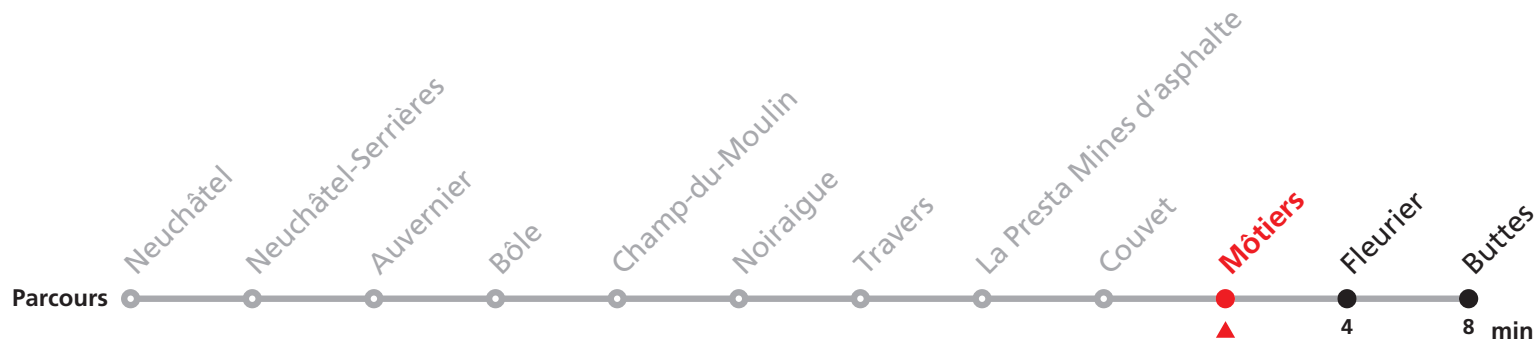

221 Neuchâtel - Buttes

Valable dès le 09.12.2018

Heure	Lundi-Vendredi sauf fêtes générales	Samedis, dimanches et fêtes générales
6	14 44	
7	14 44	14
8	14 44	14
9	14	14 44
10	14	14 44
11	14 44	14
12	14 44	14
13	14 44	14
14	14	14
15	14	14
16	14 44	14
17	14 44	14 44
18	14 44	14 44
19	14 44	14
20	14	14
21	14	14
22	14	14
23	14	14
0	14	14

221 Neuchâtel - Buttes

Valable dès le 09.12.2018

Heure	Lundi-Vendredi sauf fêtes générales	Samedis, dimanches et fêtes générales
6	17 47	
7	17 47	17
8	17 47	17
9	17	17 47
10	17	17 47
11	17 47	17
12	17 47	17
13	17 47	17
14	17	17
15	17	17
16	17 47	17
17	17 47	17 47
18	17 47	17 47
19	17 47	17
20	17	17
21	17	17
22	17	17
23	17	17
0	17	17