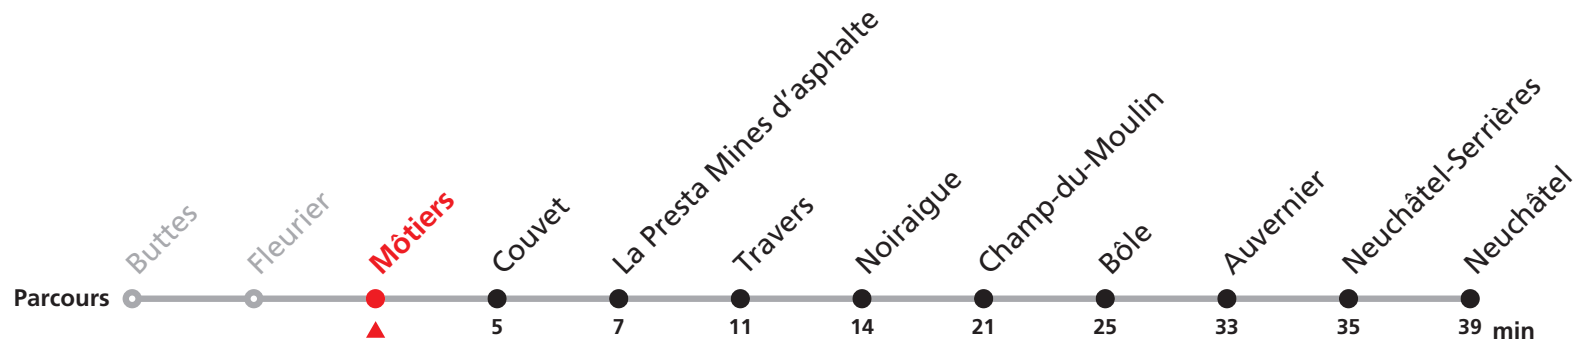

221 Buttes - Neuchâtel

Valable dès le 09.12.2018

Heure	Lundi-Vendredi sauf fêtes générales	Samedis, dimanches et fêtes générales
5	39	
6	10 39	39
7	10 39	39
8	10 39	10 39
9	39	10 39
10	39	39
11	10 39	39
12	10 39	39
13	10 39	39
14	39	39
15	39	39
16	10 39	10 39
17	10 39	10 39
18	10 39	39
19	10 39	39
20	39	39
21	39	39
22	39	39
23	39	39

Heure	Renseignements
5	
6	Fêtes générales:
7	1er et 02 janvier, Vendredi-Saint,
8	Lundi de Pâques, Ascension,
9	Lundi de Pentecôte, 1er août,
10	25 et 26 décembre.
11	
12	Autocontrôle dans tous les trains.
13	Pas de vente de billets dans les trains.
14	Les voyageurs sans titre de transport
15	s'acquittent d'une surtaxe spéciale.
16	
17	La Presta, Mines d'asphalte:
18	arrêt sur demande pour tous
19	les trains.
20	
21	
22	
23