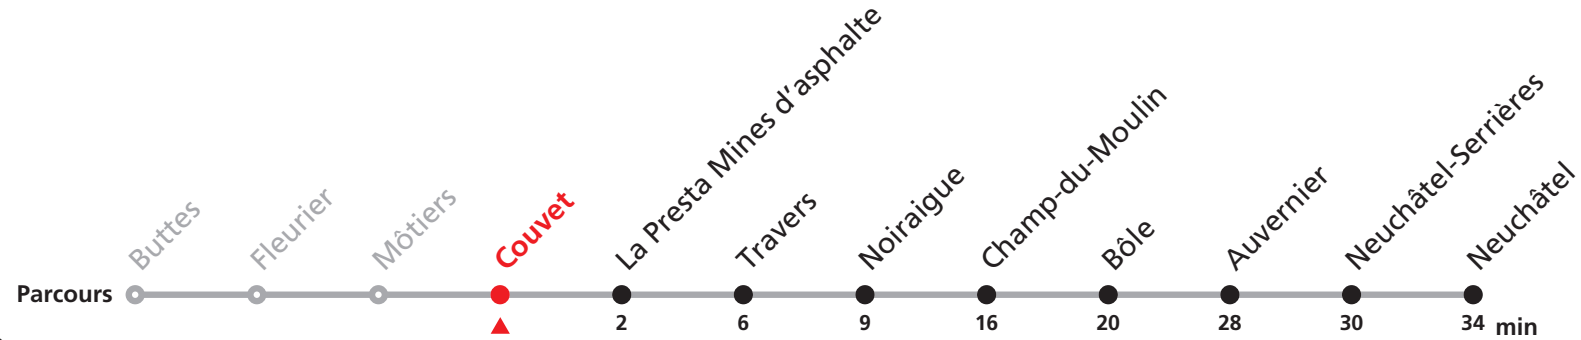

221 Buttes - Neuchâtel

Valable dès le 09.12.2018

Heure	Lundi-Vendredi sauf fêtes générales	Samedis, dimanches et fêtes générales
5	44	
6	15 44	44
7	15 44	44
8	15 44	15 44
9	44	15 44
10	44	44
11	15 44	44
12	15 44	44
13	15 44	44
14	44	44
15	44	44
16	15 44	15 44
17	15 44	15 44
18	15 44	44
19	15 44	44
20	44	44
21	44	44
22	44	44
23	44	44

Heure	Renseignements
5	Fêtes générales:
6	1er et 02 janvier, Vendredi-Saint,
7	Lundi de Pâques, Ascension,
8	Lundi de Pentecôte, 1er août,
9	25 et 26 décembre.
10	Autocontrôle dans tous les trains.
11	
12	Pas de vente de billets dans les trains.
13	
14	Les voyageurs sans titre de transport s'aquittent d'une surtaxe spéciale.
15	
16	La Presta, Mines d'asphalte: arrêt sur demande pour tous les trains.
17	
18	
19	
20	
21	
22	
23