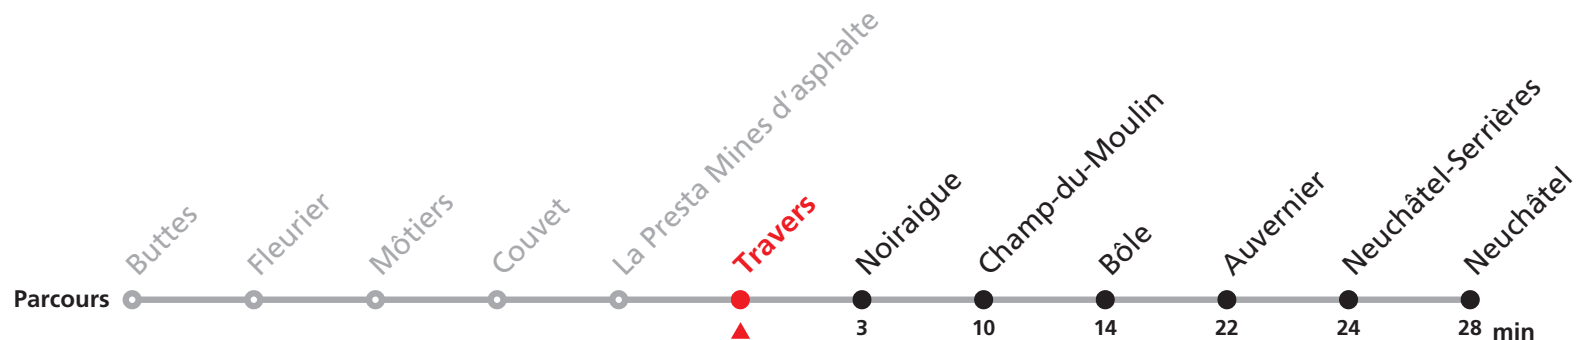

221 Buttes - Neuchâtel

Valable dès le 09.12.2018

Heure	Lundi-Vendredi sauf fêtes générales	Samedis, dimanches et fêtes générales
5	50	
6	21 50	50
7	21 50	50
8	21 50	21 50
9	50	21 50
10	50	50
11	21 50	50
12	21 50	50
13	21 50	50
14	50	50
15	50	50
16	21 50	21 50
17	21 50	21 50
18	21 50	50
19	21 50	50
20	50	50
21	50	50
22	50	50
23	50	50

Heure	Renseignements
5	
6	Fêtes générales:
7	1er et 02 janvier, Vendredi-Saint,
8	Lundi de Pâques, Ascension,
9	Lundi de Pentecôte, 1er août,
10	25 et 26 décembre.
11	
12	Autocontrôle dans tous les trains.
13	Pas de vente de billets dans les trains.
14	Les voyageurs sans titre de transport
15	s'aquittent d'une surtaxe spéciale.
16	
17	La Presta, Mines d'asphalte:
18	arrêt sur demande pour tous
19	les trains.
20	
21	
22	
23