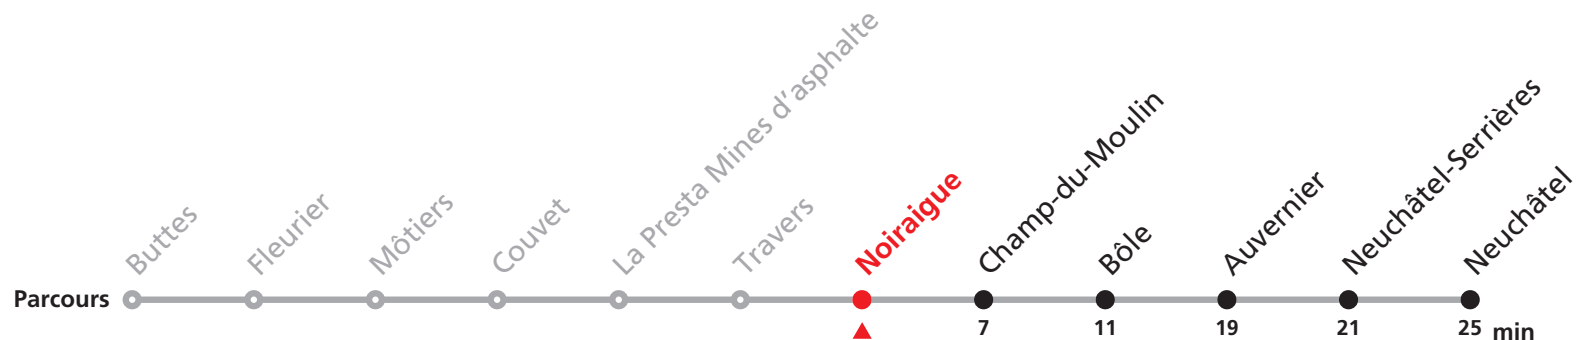

221 Buttes - Neuchâtel

Valable dès le 09.12.2018

Heure	Lundi-Vendredi sauf fêtes générales	Samedis, dimanches et fêtes générales
5	53	
6	24 53	53
7	24 53	53
8	24 53	24 53
9	53	24 53
10	53	53
11	24 53	53
12	24 53	53
13	24 53	53
14	53	53
15	53	53
16	24 53	24 53
17	24 53	24 53
18	24 53	53
19	24 53	53
20	53	53
21	53	53
22	53	53
23	53	53

Heure	Renseignements
5	Fêtes générales:
6	1er et 02 janvier, Vendredi-Saint,
7	Lundi de Pâques, Ascension,
8	Lundi de Pentecôte, 1er août,
9	25 et 26 décembre.
10	Autocontrôle dans tous les trains.
11	
12	Pas de vente de billets dans les trains.
13	
14	Les voyageurs sans titre de transport s'aquittent d'une surtaxe spéciale.
15	
16	La Presta, Mines d'asphalte: arrêt sur demande pour tous les trains.
17	
18	
19	
20	
21	
22	
23