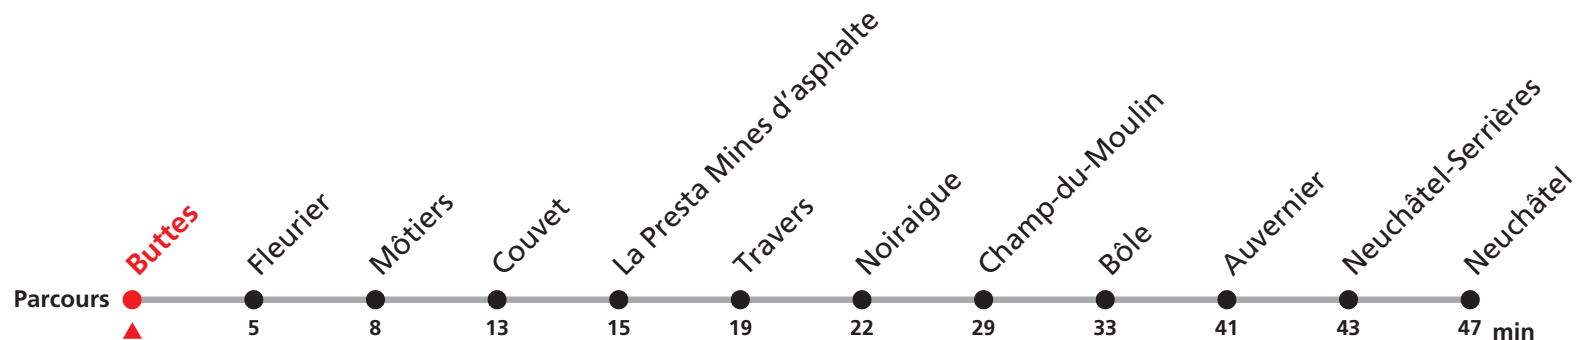

221 Buttes - Neuchâtel

Valable dès le 09.12.2018

Heure	Lundi-Vendredi sauf fêtes générales	Samedis, dimanches et fêtes générales
5	31	
6	02 31	31
7	02 31	31
8	02 31	02 31
9	02a 31	02 31
10	31	02a 31
11	02 31	02a 31
12	02 31	31
13	02 31	31
14	02a 31	31
15	31	31
16	02 31	02 31
17	02 31	02 31
18	02 31	02a 31
19	02 31	02a 31
20	02a 31	31
21	31	31
22	31	31
23	31	31
0	31a	31a