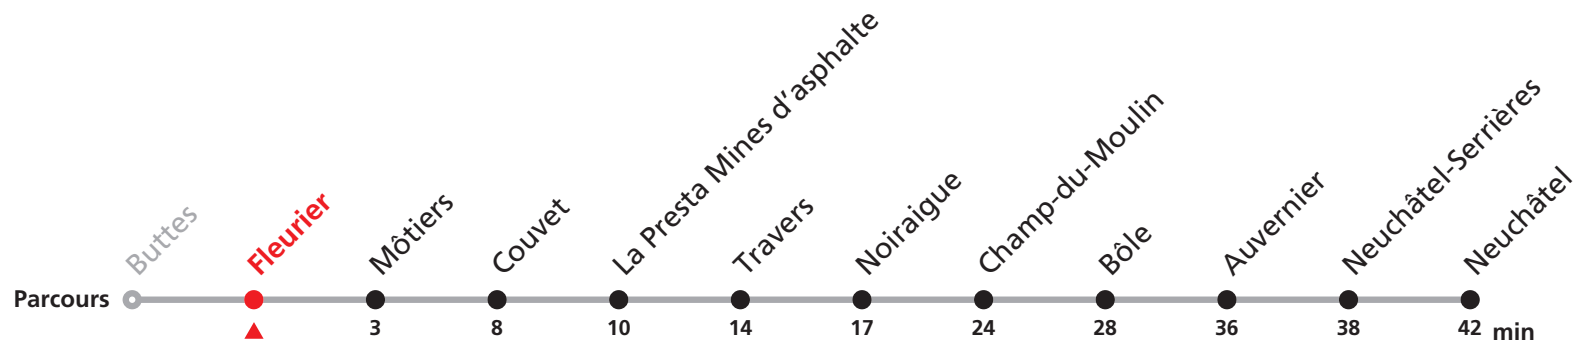

221 Buttes - Neuchâtel

Valable dès le 09.12.2018

Heure	Lundi-Vendredi sauf fêtes générales	Samedis, dimanches et fêtes générales
5	36	
6	07 36	36
7	07 36	36
8	07 36	07 36
9	36	07 36
10	36	36
11	07 36	36
12	07 36	36
13	07 36	36
14	36	36
15	36	36
16	07 36	07 36
17	07 36	07 36
18	07 36	36
19	07 36	36
20	36	36
21	36	36
22	36	36
23	36	36

Heure	Renseignements
5	Fêtes générales:
6	1er et 02 janvier, Vendredi-Saint,
7	Lundi de Pâques, Ascension,
8	Lundi de Pentecôte, 1er août,
9	25 et 26 décembre.
10	Autocontrôle dans tous les trains.
11	
12	Pas de vente de billets dans les trains.
13	
14	Les voyageurs sans titre de transport s'aquittent d'une surtaxe spéciale.
15	
16	La Presta, Mines d'asphalte: arrêt sur demande pour tous les trains.
17	
18	
19	
20	
21	
22	
23