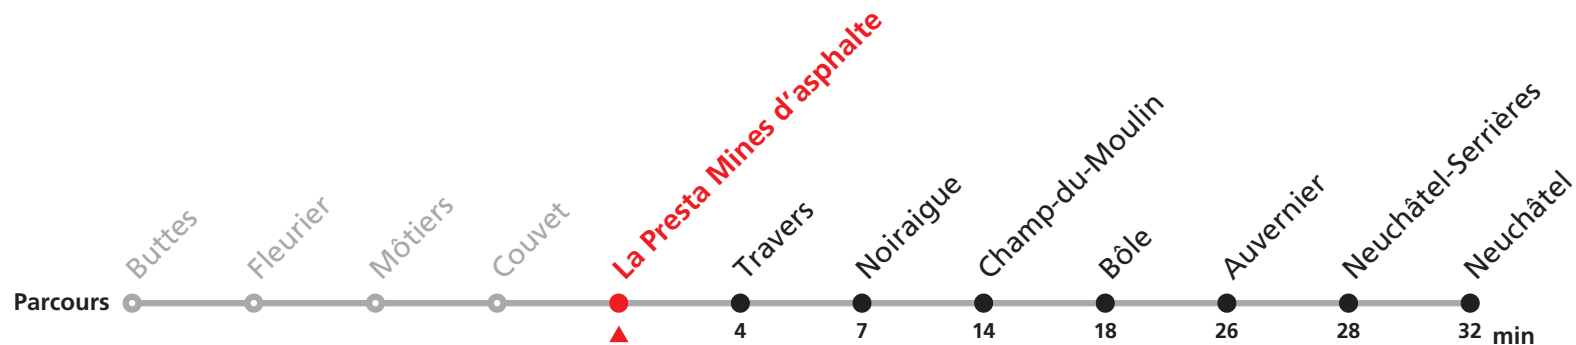

221 Buttes - Neuchâtel

Valable dès le 09.12.2018

Heure	Lundi-Vendredi sauf fêtes générales	Samedis, dimanches et fêtes générales
5	46	
6	17 46	46
7	17 46	46
8	17 46	17 46
9	46	17 46
10	46	46
11	17 46	46
12	17 46	46
13	17 46	46
14	46	46
15	46	46
16	17 46	17 46
17	17 46	17 46
18	17 46	46
19	17 46	46
20	46	46
21	46	46
22	46	46
23	46	46

Heure	Renseignements
5	Fêtes générales:
6	1er et 02 janvier, Vendredi-Saint,
7	Lundi de Pâques, Ascension,
8	Lundi de Pentecôte, 1er août,
9	25 et 26 décembre.
10	Autocontrôle dans tous les trains.
11	
12	Pas de vente de billets dans les trains.
13	
14	Les voyageurs sans titre de transport s'aquittent d'une surtaxe spéciale.
15	
16	La Presta, Mines d'asphalte: arrêt sur demande pour tous les trains.
17	
18	
19	
20	
21	
22	
23