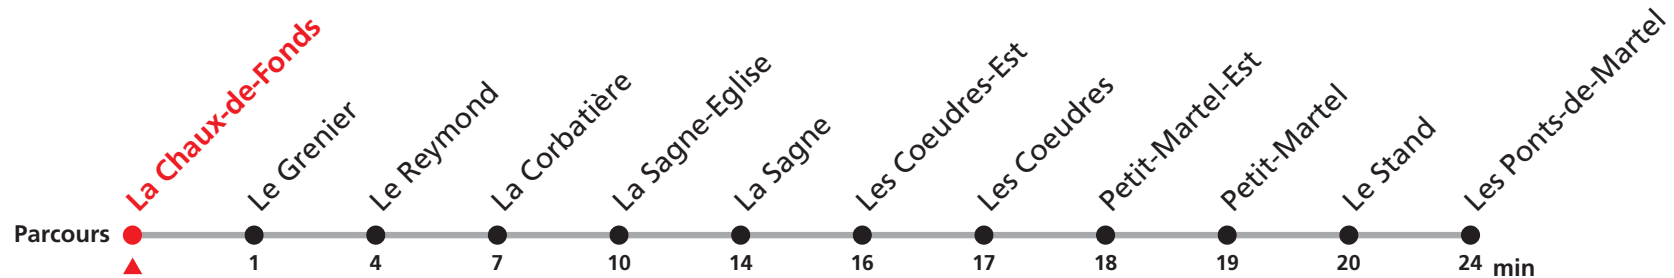

# 222 La Chaux-de-Fonds - Les Ponts-de-Martel

Valable dès le 09.12.2018

Heure	Lundi-Vendredi sauf fêtes générales	Samedis, dimanches et fêtes générales
6	00 50	
7	27	04
8	04	04
9	04	04
10		
11	04	04
12	08	08
13	04	04
14	04	04
15	04	04
16	04	04
17	04	04
18	04	04
19	04	04
20	04	04
21		
22	04	04
23	04	04
0	04a	04b