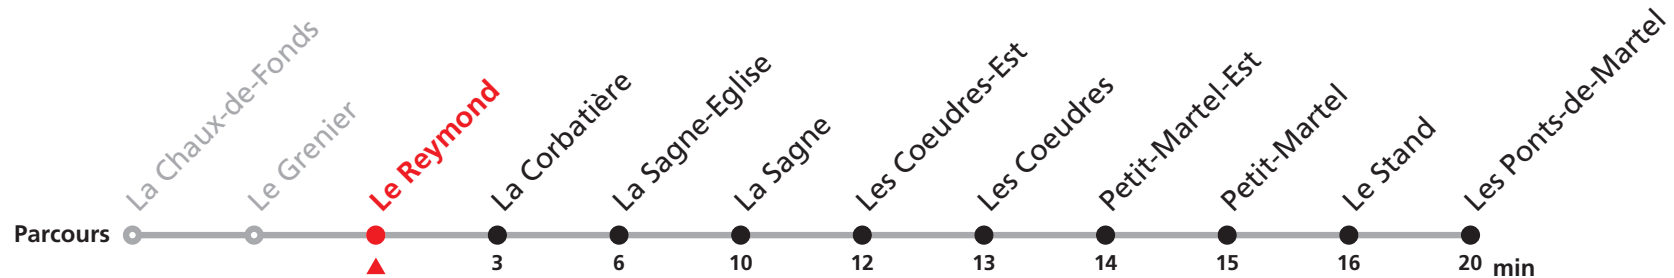

222 La Chaux-de-Fonds - Les Ponts-de-Martel

Valable dès le 09.12.2018

Heure	Lundi-Vendredi sauf fêtes générales	Samedis, dimanches et fêtes générales	Heure	Renseignements
6	04 54		6	a : uniquement nuit vendredi/samedi sauf 19/20
7	31	08	7	avril 2019
8	08	08	8	b : uniquement nuit samedi/dimanche
9	08	08	9	Fêtes générales
10			10	1er et 02 janvier, Vendredi -Saint, Lundi de Pâques,
11	08	08	11	Ascension, Lundi de Pentecôte, 1er août,
12	12	12	12	25 et 26 décembre
13	08	08	13	Autocontrôle dans tous les trains.
14	08	08	14	Distributeur de billets à disposition dans chaque train.
15	08	08	15	Arrêt sur demande sauf La Sagne.
16	08	08	16	Seulement 2ème classe.
17	08	08	17	
18	08	08	18	
19	08	08	19	
20	08	08	20	
21			21	
22	08	08	22	
23	08	08	23	
0	08a	08b	0