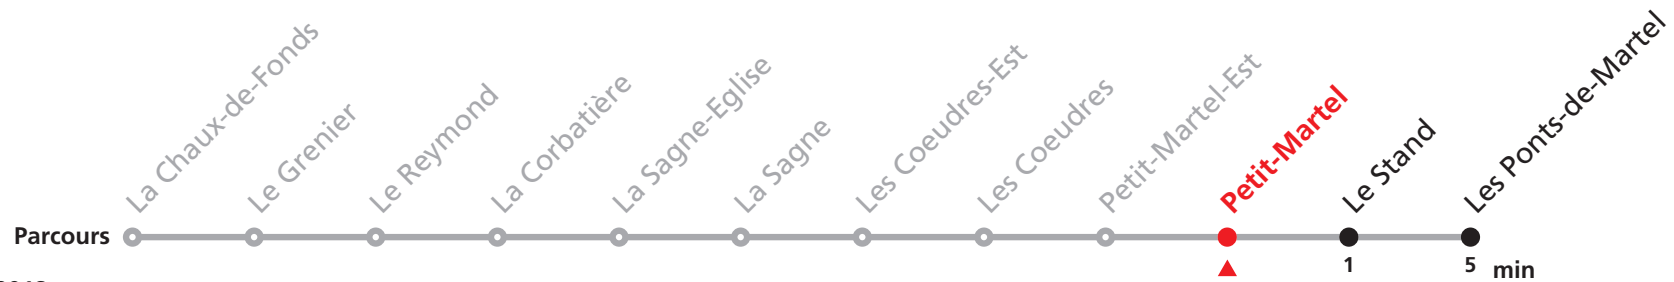

222 La Chaux-de-Fonds - Les Ponts-de-Martel

Valable dès le 09.12.2018

Heure	Lundi-Vendredi sauf fêtes générales	Samedis, dimanches et fêtes générales	Heure	Renseignements
6	18		6	a : uniquement nuit vendredi/samedi sauf 19/20
7	09 47	23	7	avril 2019
8	23	23	8	b : uniquement nuit samedi/dimanche
9	23	23	9	Fêtes générales
10			10	1er et 02 janvier, Vendredi -Saint, Lundi de Pâques,
11	23	23	11	Ascension, Lundi de Pentecôte, 1er août,
12	27	27	12	25 et 26 décembre
13	23	23	13	Autocontrôle dans tous les trains.
14	23	23	14	Distributeur de billets à disposition dans chaque train.
15	23	23	15	Arrêt sur demande sauf La Sagne.
16	23	23	16	Seulement 2ème classe.
17	23	23	17	
18	23	23	18	
19	23	23	19	
20	23	23	20	
21			21	
22	23	23	22	
23	23	23	23	
0	23a	23b	0