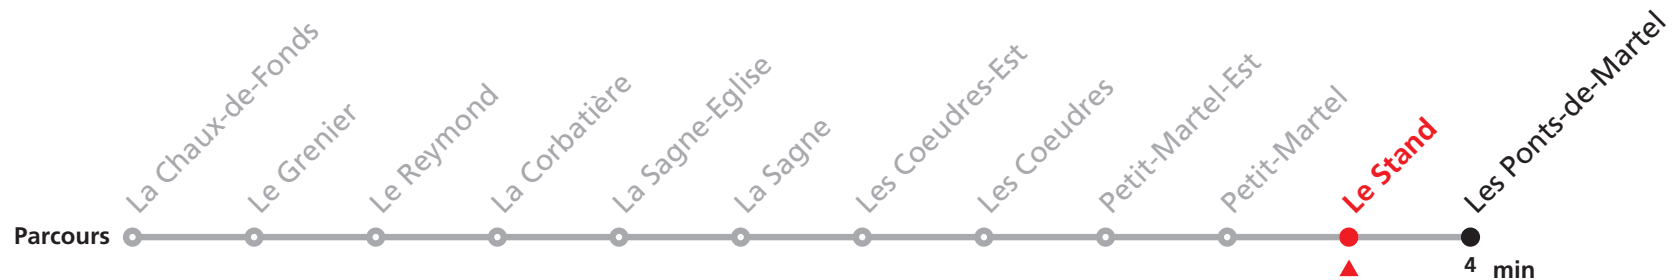

222 La Chaux-de-Fonds - Les Ponts-de-Martel

Valable dès le 09.12.2018

Heure	Lundi-Vendredi sauf fêtes générales	Samedis, dimanches et fêtes générales
6	19	
7	10 48	24
8	24	24
9	24	24
10		
11	24	24
12	28	28
13	24	24
14	24	24
15	24	24
16	24	24
17	24	24
18	24	24
19	24	24
20	24	24
21		
22	24	24
23	24	24
0	24a	24b

Heure	Renseignements
6	a : uniquement nuit vendredi/samedi sauf 19/20
7	avril 2019
8	b : uniquement nuit samedi/dimanche
9	
10	Fêtes générales
11	1er et 02 janvier, Vendredi -Saint, Lundi de Pâques,
12	Ascension, Lundi de Pentecôte, 1er août,
13	25 et 26 décembre
14	Autocontrôle dans tous les trains.
15	Distributeur de billets à disposition
16	dans chaque train.
17	
18	Arrêt sur demande sauf La Sagne.
19	Seulement 2ème classe.
20	
21	
22	
23	
0