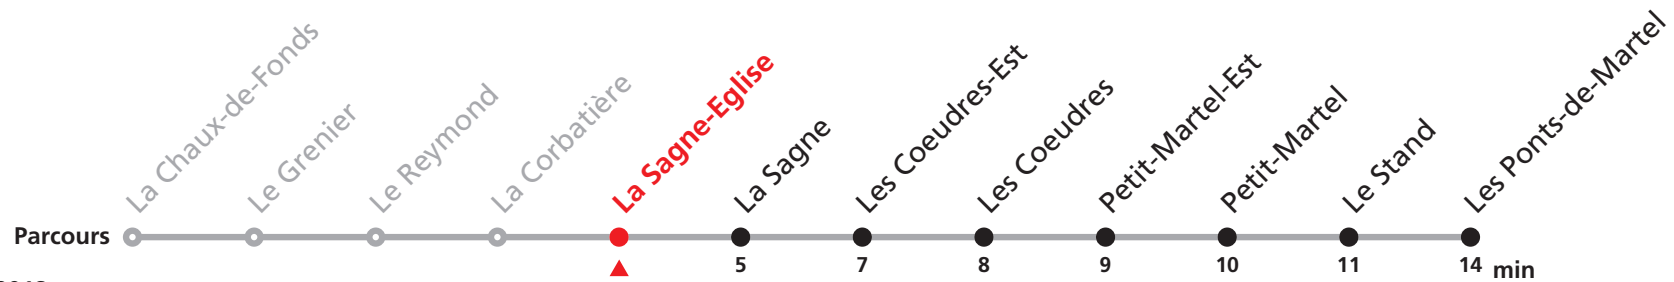

222 La Chaux-de-Fonds - Les Ponts-de-Martel

Valable dès le 09.12.2018

Heure	Lundi-Vendredi sauf fêtes générales	Samedis, dimanches et fêtes générales	Heure	Renseignements
6	09		6	a : uniquement nuit vendredi/samedi sauf 19/20
7	00 37	14	7	avril 2019
8	14	14	8	b : uniquement nuit samedi/dimanche
9	14	14	9	
10			10	Fêtes générales
11	14	14	11	1er et 02 janvier, Vendredi -Saint, Lundi de Pâques,
12	18	18	12	Ascension, Lundi de Pentecôte, 1er août,
13	14	14	13	25 et 26 décembre
14	14	14	14	Autocontrôle dans tous les trains.
15	14	14	15	Distributeur de billets à disposition
16	14	14	16	dans chaque train.
17	14	14	17	Arrêt sur demande sauf La Sagne.
18	14	14	18	
19	14	14	19	Seulement 2ème classe.
20	14	14	20	
21			21	
22	14	14	22	
23	14	14	23	
0	14a	14b	0