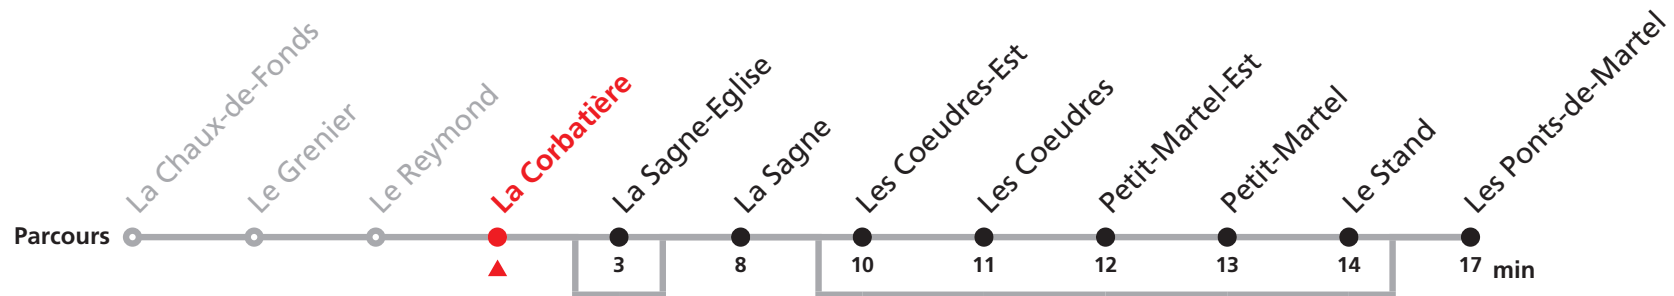

222 La Chaux-de-Fonds - Les Ponts-de-Martel

Valable dès le 09.12.2018

Heure	Lundi-Vendredi sauf fêtes générales	Samedis, dimanches et fêtes générales	Heure	Renseignements
6	06 57		6	a : uniquement pendant la période scolaire
7	34	11	7	passe par La Sagne et continue sans halte
8	11	11	8	jusqu'aux Ponts-de-Martel
9	11	11	9	b : uniquement nuit vendredi/samedi sauf 19/20
10			10	avril 2019
11	11	11	11	c : uniquement nuit samedi/dimanche
12	07a 15	15	12	Fêtes générales
13	11	11	13	1er et 02 janvier, Vendredi -Saint, Lundi de Pâques,
14	11	11	14	Ascension, Lundi de Pentecôte, 1er août,
15	11	11	15	25 et 26 décembre
16	11	11	16	Autocontrôle dans tous les trains.
17	11	11	17	
18	11	11	18	Distributeur de billets à disposition
19	11	11	19	dans chaque train.
20	11	11	20	
21			21	Arrêt sur demande sauf La Sagne.
22	11	11	22	Seulement 2ème classe.
23	11	11	23	
0	11b	11c	0