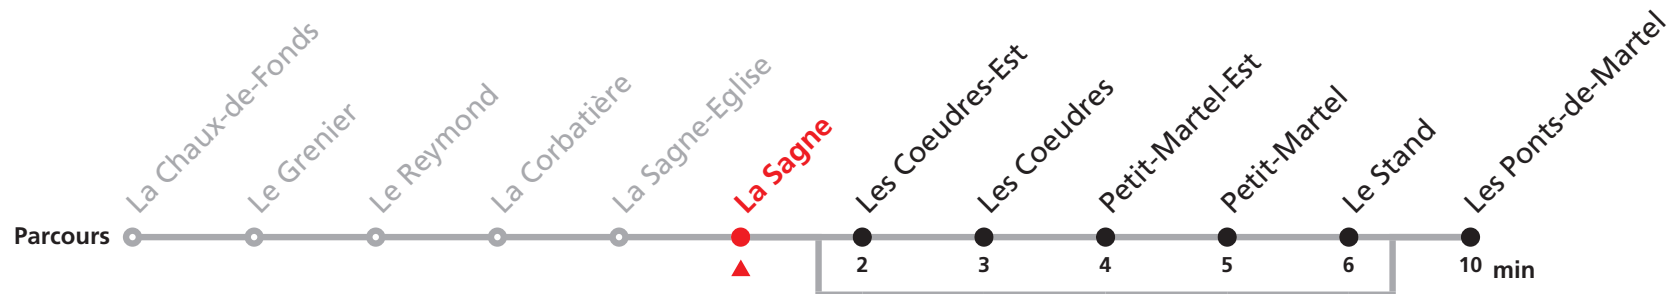

222 La Chaux-de-Fonds - Les Ponts-de-Martel

Valable dès le 09.12.2018

Heure	Lundi-Vendredi sauf fêtes générales	Samedis, dimanches et fêtes générales	Heure	Renseignements
6	13		6	a : uniquement pendant la période scolaire
7	04 42	18	7	sans halte jusqu'aux Ponts-de-Martel
8	18	18	8	b : uniquement nuit vendredi/samedi sauf 19/20
9	18	18	9	avril 2019
10			10	c : uniquement nuit samedi/dimanche
11	18	18	11	Fêtes générales
12	10a 22	22	12	1er et 02 janvier, Vendredi -Saint, Lundi de Pâques,
13	18	18	13	Ascension, Lundi de Pentecôte, 1er août,
14	18	18	14	25 et 26 décembre
15	18	18	15	Autocontrôle dans tous les trains.
16	18	18	16	
17	18	18	17	Distributeur de billets à disposition
18	18	18	18	dans chaque train.
19	18	18	19	
20	18	18	20	Arrêt sur demande sauf La Sagne.
21			21	Seulement 2ème classe.
22	18	18	22	
23	18	18	23	
0	18b	18c	0