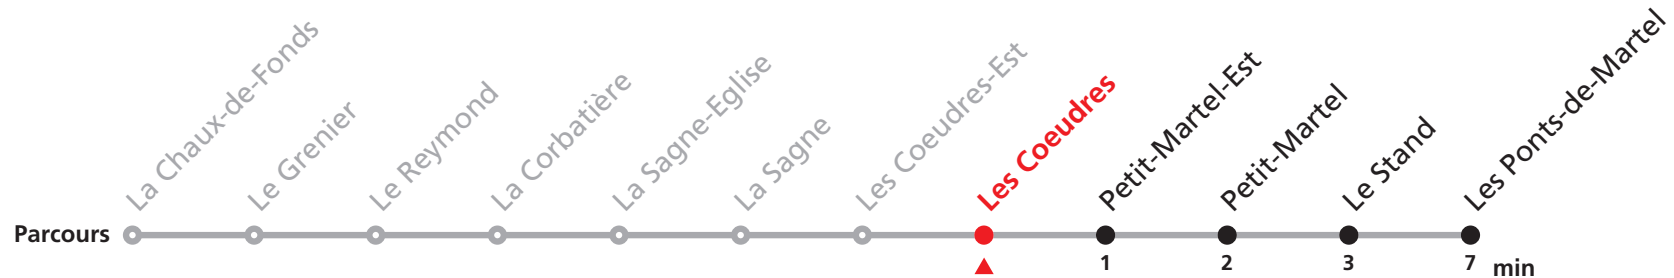

222 La Chaux-de-Fonds - Les Ponts-de-Martel

Valable dès le 09.12.2018

Heure	Lundi-Vendredi sauf fêtes générales	Samedis, dimanches et fêtes générales
6	16	
7	07 45	21
8	21	21
9	21	21
10		
11	21	21
12	25	25
13	21	21
14	21	21
15	21	21
16	21	21
17	21	21
18	21	21
19	21	21
20	21	21
21		
22	21	21
23	21	21
0	21a	21b

Heure	Renseignements
6	a : uniquement nuit vendredi/samedi sauf 19/20
7	avril 2019
8	b : uniquement nuit samedi/dimanche
9	
10	Fêtes générales
11	1er et 02 janvier, Vendredi -Saint, Lundi de Pâques,
12	Ascension, Lundi de Pentecôte, 1er août,
13	25 et 26 décembre
14	Autocontrôle dans tous les trains.
15	Distributeur de billets à disposition
16	dans chaque train.
17	
18	Arrêt sur demande sauf La Sagne.
19	Seulement 2ème classe.
20	
21	
22	
23	
0