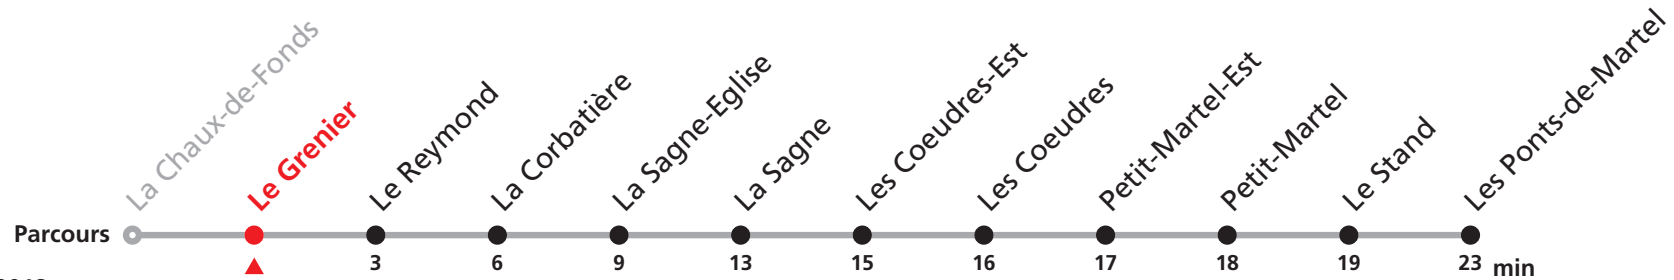

222 La Chaux-de-Fonds - Les Ponts-de-Martel

Valable dès le 09.12.2018

Heure	Lundi-Vendredi sauf fêtes générales	Samedis, dimanches et fêtes générales	Heure	Renseignements
6	01 51		6	a : uniquement nuit vendredi/samedi sauf 19/20
7	28	05	7	avril 2019
8	05	05	8	b : uniquement nuit samedi/dimanche
9	05	05	9	
10			10	Fêtes générales
11	05	05	11	1er et 02 janvier, Vendredi -Saint, Lundi de Pâques,
12	09	09	12	Ascension, Lundi de Pentecôte, 1er août,
13	05	05	13	25 et 26 décembre
14	05	05	14	Autocontrôle dans tous les trains.
15	05	05	15	Distributeur de billets à disposition
16	05	05	16	dans chaque train.
17	05	05	17	Arrêt sur demande sauf La Sagne.
18	05	05	18	
19	05	05	19	Seulement 2ème classe.
20	05	05	20	
21			21	
22	05	05	22	
23	05	05	23	
0	05a	05b	0