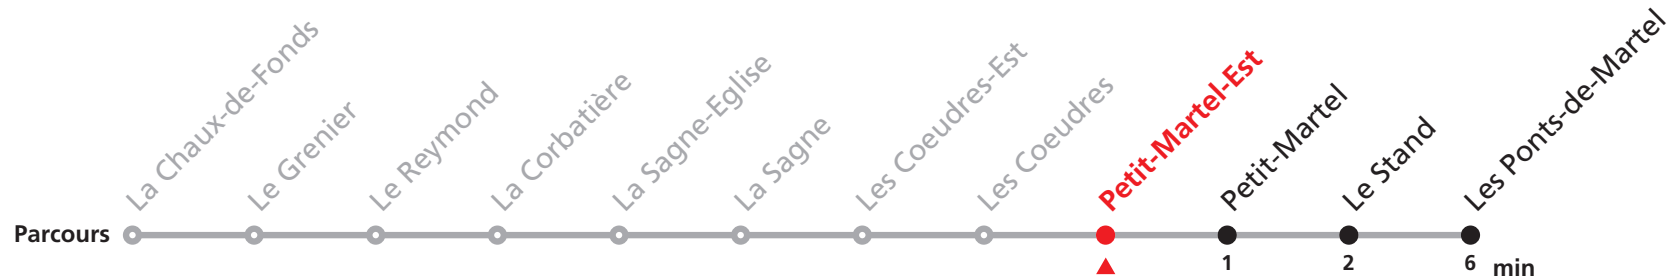

222 La Chaux-de-Fonds - Les Ponts-de-Martel

Valable dès le 09.12.2018

Heure	Lundi-Vendredi sauf fêtes générales	Samedis, dimanches et fêtes générales
6	17	
7	08 46	22
8	22	22
9	22	22
10		
11	22	22
12	26	26
13	22	22
14	22	22
15	22	22
16	22	22
17	22	22
18	22	22
19	22	22
20	22	22
21		
22	22	22
23	22	22
0	22a	22b

Heure	Renseignements
6	a : uniquement nuit vendredi/samedi sauf 19/20
7	avril 2019
8	b : uniquement nuit samedi/dimanche
9	
10	Fêtes générales
11	1er et 02 janvier, Vendredi -Saint, Lundi de Pâques,
12	Ascension, Lundi de Pentecôte, 1er août,
13	25 et 26 décembre
14	Autocontrôle dans tous les trains.
15	Distributeur de billets à disposition
16	dans chaque train.
17	
18	Arrêt sur demande sauf La Sagne.
19	Seulement 2ème classe.
20	
21	
22	
23	
0