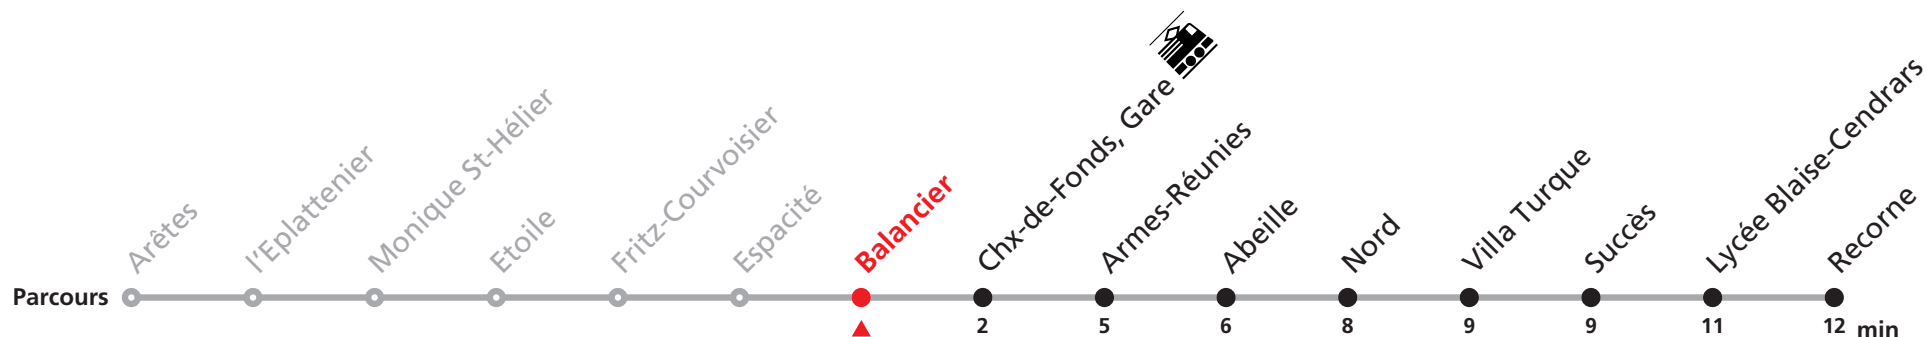

301 Arêtes - Gare - Recorne

Valable dès le 09.12.2018

Heure	Lundi-Vendredi	Samedi + Vacances	Dimanche et JF
5	53		
6	13 23 33 43 53	23 53	53
7	03 13 23 33 43 53	23 53	23 53
8	03a 13 23 33 43 53	23 53	23 53
9	03 13 23 33 43 53	13 23 33 43 53	23 53
10	03 13 23 33 43 53	03 13 23 33 43 53	23 53
11	03 13 23 33 43 53	03 13 23 33 43 53	23 53
12	03 13 23 33 43 53	03 13 23 33 43 53	23 53
13	03 13 23 33 43 53	03 13 23 33 43 53	23 53
14	03 13 23 33 43 53	03 13 23 33 43 53	23 53
15	03 13 23 33 43 53	03 13 23 33 43 53	23 53
16	03 13 23 33 43 53	03 13 23 33 43 53	23 53
17	03 13 23 33 43 53	03 13 23 33 43 53b	23 53
18	03 13 23 33 43 53	03 23 53	23 53
19	03 14b 24b 53	23 53	23 53
20	23 53	23 53	23 53
21	23 53	23 53	23 53
22	23 53	23 53	23 53
23	23 53b	23 53b	23 53b

301 Arêtes - Gare - Recorne

Valable dès le 09.12.2018

Heure	Lundi-Vendredi	Samedi + Vacances	Dimanche et JF
5	55		
6	15 25 35 45 55	25 55	55
7	05 15 25 35 45 55	25 55	25 55
8	05a 15 25 35 45 55	25 55	25 55
9	05 15 25 35 45 55	15 25 35 45 55	25 55
10	05 15 25 35 45 55	05 15 25 35 45 55	25 55
11	05 15 25 35 45 55	05 15 25 35 45 55	25 55
12	05 15 25 35 45 55	05 15 25 35 45 55	25 55
13	05 15 25 35 45 55	05 15 25 35 45 55	25 55
14	05 15 25 35 45 55	05 15 25 35 45 55	25 55
15	05 15 25 35 45 55	05 15 25 35 45 55	25 55
16	05 15 25 35 45 55	05 15 25 35 45 55	25 55
17	05 15 25 35 45 55	05 15 25 35 45 55b	25 55
18	05 15 25 35 45 55	05 25 55	25 55
19	05 16b 26b 55	25 55	25 55
20	25 55	25 55	25 55
21	25 55	25 55	25 55
22	25 55	25 55	25 55
23	25 55b	25 55b	25 55b