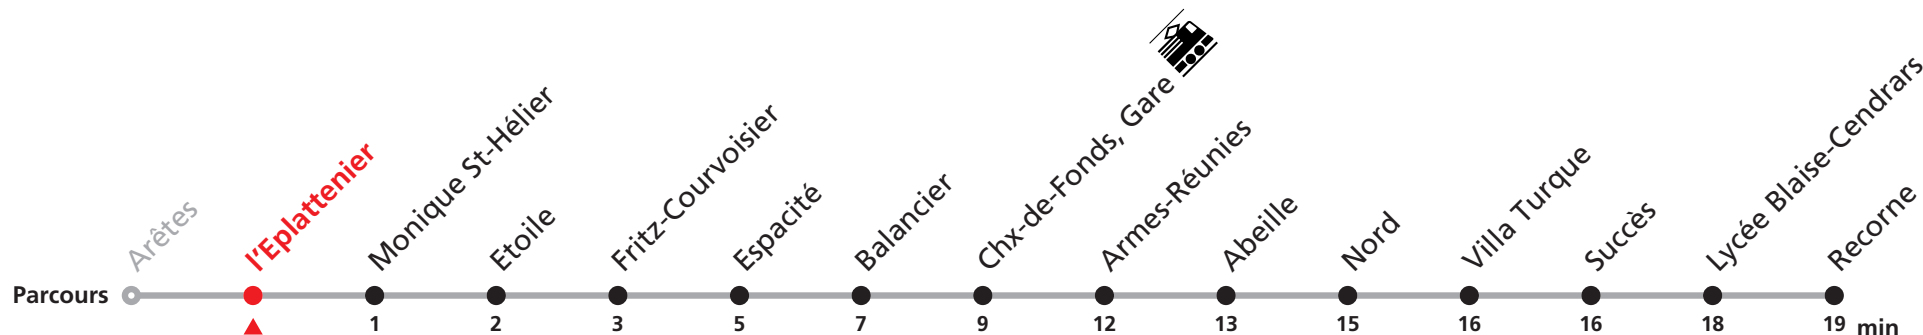

301 Arêtes - Gare - Recorne

Heure	Lundi-Vendredi	Samedi + Vacances	Dimanche et JF
5	48		
6	08 18 28 38 48 58	18 48	48
7	08 18 28 38 48 58a	18 48	18 48
8	08 18 28 38 48 58	18 48	18 48
9	08 18 28 38 48 58	08 18 28 38 48 58	18 48
10	08 18 28 38 48 58	08 18 28 38 48 58	18 48
11	08 18 28 38 48 58	08 18 28 38 48 58	18 48
12	08 18 28 38 48 58	08 18 28 38 48 58	18 48
13	08 18 28 38 48 58	08 18 28 38 48 58	18 48
14	08 18 28 38 48 58	08 18 28 38 48 58	18 48
15	08 18 28 38 48 58	08 18 28 38 48 58	18 48
16	08 18 28 38 48 58	08 18 28 38 48 58	18 48
17	08 18 28 38 48 58	08 18 28 38 48b 58	18 48
18	08 18 28 38 48 58	18 48	18 48
19	08b 18b 48	18 48	18 48
20	18 48	18 48	18 48
21	18 48	18 48	18 48
22	18 48	18 48	18 48
23	18 48b	18 48b	18 48b

301 Arêtes - Gare - Recorne

Valable dès le 09.12.2018

Heure	Lundi-Vendredi	Samedi + Vacances	Dimanche et JF
5	48		
6	08 18 28 38 48 58	18 48	48
7	08 18 28 38 48 58a	18 48	18 48
8	08 18 28 38 48 58	18 48	18 48
9	08 18 28 38 48 58	08 18 28 38 48 58	18 48
10	08 18 28 38 48 58	08 18 28 38 48 58	18 48
11	08 18 28 38 48 58	08 18 28 38 48 58	18 48
12	08 18 28 38 48 58	08 18 28 38 48 58	18 48
13	08 18 28 38 48 58	08 18 28 38 48 58	18 48
14	08 18 28 38 48 58	08 18 28 38 48 58	18 48
15	08 18 28 38 48 58	08 18 28 38 48 58	18 48
16	08 18 28 38 48 58	08 18 28 38 48 58	18 48
17	08 18 28 38 48 58	08 18 28 38 48b 58	18 48
18	08 18 28 38 48 58	18 48	18 48
19	08b 18b 48	18 48	18 48
20	18 48	18 48	18 48
21	18 48	18 48	18 48
22	18 48	18 48	18 48
23	18 48b	18 48b	18 48b