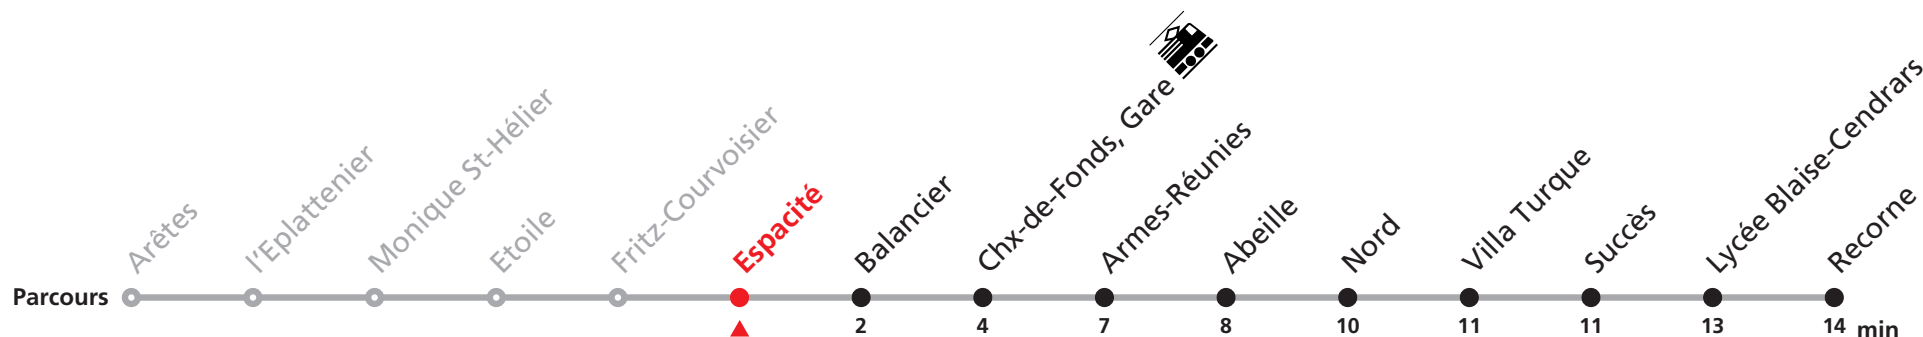

301 Arêtes - Gare - Recorne

Valable dès le 09.12.2018

Heure	Lundi-Vendredi	Samedi + Vacances	Dimanche et JF
5	53		
6	13 23 33 43 53	23 53	53
7	03 13 23 33 43 53	23 53	23 53
8	03a 13 23 33 43 53	23 53	23 53
9	03 13 23 33 43 53	13 23 33 43 53	23 53
10	03 13 23 33 43 53	03 13 23 33 43 53	23 53
11	03 13 23 33 43 53	03 13 23 33 43 53	23 53
12	03 13 23 33 43 53	03 13 23 33 43 53	23 53
13	03 13 23 33 43 53	03 13 23 33 43 53	23 53
14	03 13 23 33 43 53	03 13 23 33 43 53	23 53
15	03 13 23 33 43 53	03 13 23 33 43 53	23 53
16	03 13 23 33 43 53	03 13 23 33 43 53	23 53
17	03 13 23 33 43 53	03 13 23 33 43 53b	23 53
18	03 13 23 33 43 53	03 23 53	23 53
19	03 14b 24b 53	23 53	23 53
20	23 53	23 53	23 53
21	23 53	23 53	23 53
22	23 53	23 53	23 53
23	23 53b	23 53b	23 53b

Heure	Renseignements
5	a : continue jusqu'à Recorne lors des vacances scolaires
6	scolaires
7	jusqu'à Chx-de-Fonds, Gare
8	b : jusqu'à Chx-de-Fonds, Gare
9	
10	JOURS VACANCES DESSERVIS
11	AVEC L'HORAIRE DU SAMEDI:
12	Lundi-vendredi du 24 déc. 2018 au 4 janv. 2019 (sauf jours fériés), 31 mai, lundi-vendredi du 15 juillet au 9 août 2019 (sauf 1er août) ainsi que du 23 au 31 décembre 2019 (sauf jours fériés)
13	
14	
15	
16	JOURS DESSERVIS
17	AVEC L'HORAIRE DU DIMANCHE:
18	Noël ainsi que le 26 décembre, 1er et 2 janvier, 1er mars, 1er mai, vendredi Saint, lundi de Pâques, jeudi de l'Ascension, lundi de Pentecôte, 1er août, lundi du Jeûne.
19	
20	
21	
22	MANIFESTATIONS: lors des Promotions, Carnaval, Braderie etc. voir avis séparés.
23