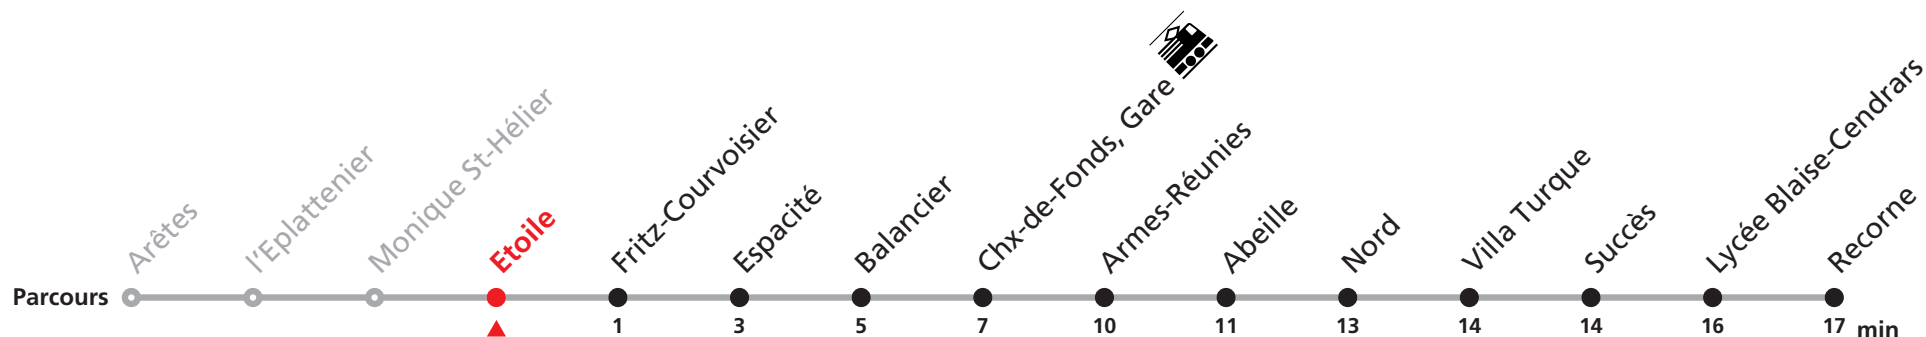

301 Arêtes - Gare - Recorne

Valable dès le 09.12.2018

Heure	Lundi-Vendredi	Samedi + Vacances	Dimanche et JF
5	49		
6	09 19 29 39 49 59	19 49	49
7	09 19 29 39 49 59a	19 49	19 49
8	09 19 29 39 49 59	19 49	19 49
9	09 19 29 39 49 59	09 19 29 39 49 59	19 49
10	09 19 29 39 49 59	09 19 29 39 49 59	19 49
11	09 19 29 39 49 59	09 19 29 39 49 59	19 49
12	09 19 29 39 49 59	09 19 29 39 49 59	19 49
13	09 19 29 39 49 59	09 19 29 39 49 59	19 49
14	09 19 29 39 49 59	09 19 29 39 49 59	19 49
15	09 19 29 39 49 59	09 19 29 39 49 59	19 49
16	09 19 29 39 49 59	09 19 29 39 49 59	19 49
17	09 19 29 39 49 59	09 19 29 39 49b 59	19 49
18	09 19 29 39 49 59	19 49	19 49
19	09b 19b 49	19 49	19 49
20	19 49	19 49	19 49
21	19 49	19 49	19 49
22	19 49	19 49	19 49
23	19 49b	19 49b	19 49b

301 Arêtes - Gare - Recorne

Valable dès le 09.12.2018

Heure	Lundi-Vendredi	Samedi + Vacances	Dimanche et JF
5	50		
6	10 20 30 40 50	20 50	50
7	00 10 20 30 40 50	20 50	20 50
8	00a 10 20 30 40 50	20 50	20 50
9	00 10 20 30 40 50	10 20 30 40 50	20 50
10	00 10 20 30 40 50	00 10 20 30 40 50	20 50
11	00 10 20 30 40 50	00 10 20 30 40 50	20 50
12	00 10 20 30 40 50	00 10 20 30 40 50	20 50
13	00 10 20 30 40 50	00 10 20 30 40 50	20 50
14	00 10 20 30 40 50	00 10 20 30 40 50	20 50
15	00 10 20 30 40 50	00 10 20 30 40 50	20 50
16	00 10 20 30 40 50	00 10 20 30 40 50	20 50
17	00 10 20 30 40 50	00 10 20 30 40 50b	20 50
18	00 10 20 30 40 50	00 20 50	20 50
19	00 10b 20b 50	20 50	20 50
20	20 50	20 50	20 50
21	20 50	20 50	20 50
22	20 50	20 50	20 50
23	20 50b	20 50b	20 50b