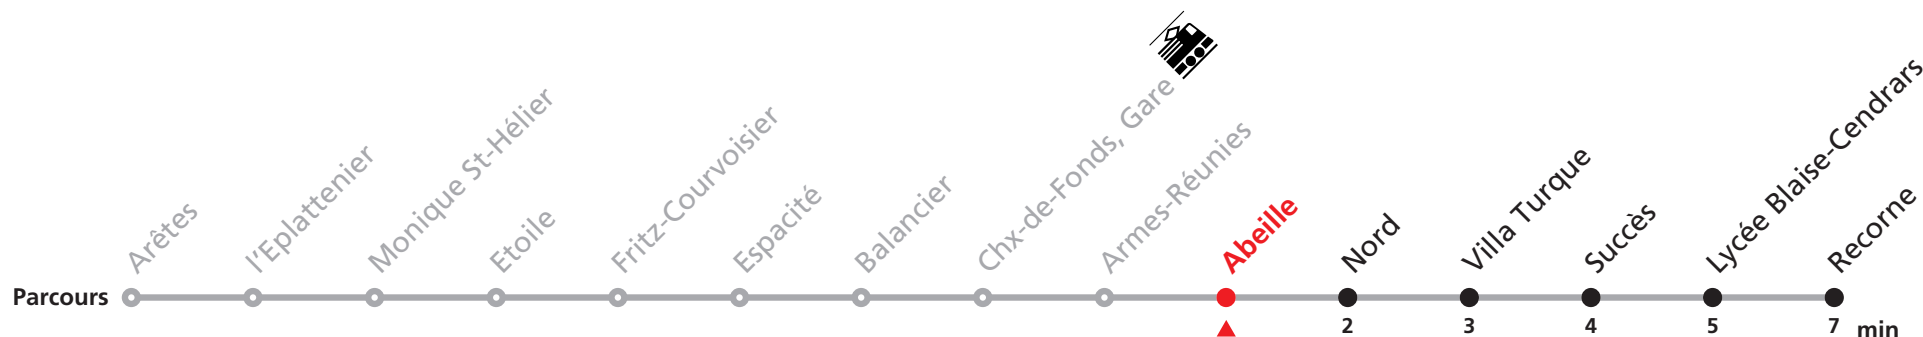

301 Arêtes - Gare - Recorne

Valable dès le 09.12.2018

Heure	Lundi-Vendredi	Samedi + Vacances	Dimanche et JF
5	39 59		
6	09 19 29 39 49 59	04 34	34
7	09 19 29 39 49 59	04 34	04 34
8	09 19 29 39 49 59	04 35 59	04 34
9	09 19 29 39 49 59	09 19 29 39 49 59	04 34
10	09 19 29 39 49 59	09 19 29 39 49 59	04 34
11	09 19 29 39 49 59	09 19 29 39 49 59	04 34
12	09 19 29 39 49 59	09 19 29 39 49 59	04 34
13	09 19 29 39 49 59	09 19 29 39 49 59	04 34
14	09 19 29 39 49 59	09 19 29 39 49 59	04 34
15	09 19 29 39 49 59	09 19 29 39 49 59	04 34
16	09 19 29 39 49 59	09 19 29 39 49 59	04 34
17	09 19 29 39 49 59	09 19 29 39 49	04 34
18	09 19 29 39 49 59	09 34	04 34
19	09 34	04 34	04 34
20	04 34	04 34	04 34
21	04 34	04 34	04 34
22	04 34	04 34	04 34
23	04 39	04 39	04 39

Heure	Renseignements
5	JOURS VACANCES DESSERVIS
6	AVEC L'HORAIRE DU SAMEDI:
7	Lundi-vendredi du 24 déc. 2018 au 4 janv. 2019
8	(sauf jours fériés), 31 mai, lundi-vendredi du 15
9	juillet au 9 août 2019 (sauf 1er août) ainsi que
10	du 23 au 31 décembre 2019 (sauf jours fériés)
11	JOURS DESSERVIS
12	AVEC L'HORAIRE DU DIMANCHE:
13	Noël ainsi que le 26 décembre, 1er et 2 janvier,
14	1er mars, 1er mai, vendredi Saint, lundi de Pâques,
15	jeudi de l'Ascension, lundi de Pentecôte,
16	1er août, lundi du Jeûne.
17	MANIFESTATIONS: lors des Promotions,
18	Carnaval, Braderie etc. voir avis séparés.
19	
20	
21	
22	
23