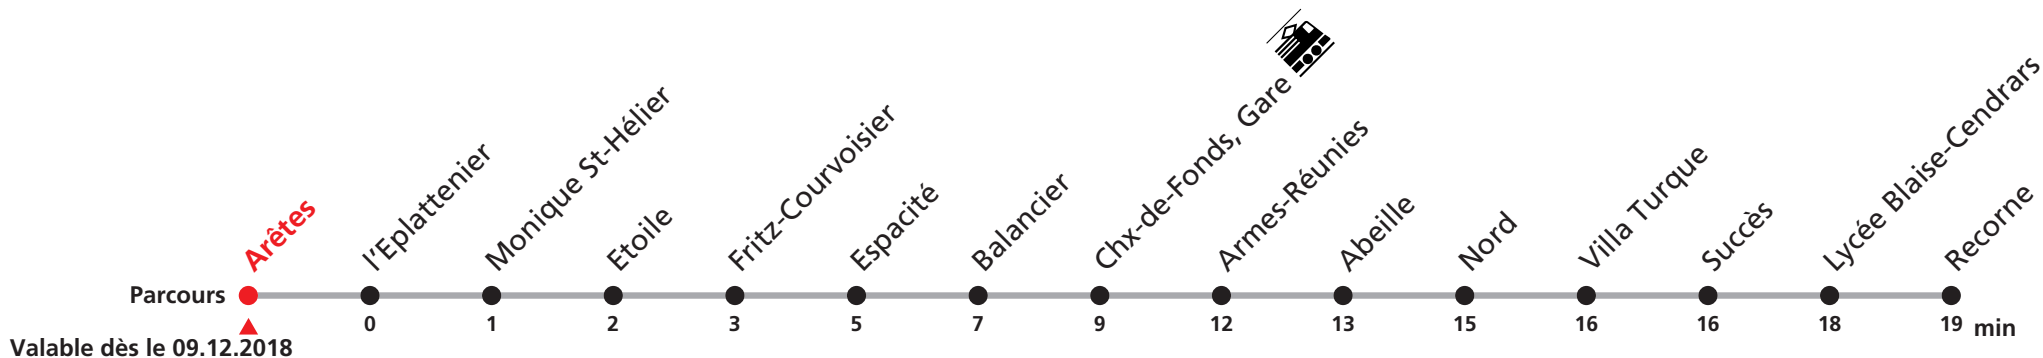

301 Arêtes - Gare - Recorne

Heure	Lundi-Vendredi	Samedi + Vacances	Dimanche et JF
5	48		
6	08 18 28 38 48 58	18 48	48
7	08 18 28 38 48 58a	18 48	18 48
8	08 18 28 38 48 58	18 48	18 48
9	08 18 28 38 48 58	08 18 28 38 48 58	18 48
10	08 18 28 38 48 58	08 18 28 38 48 58	18 48
11	08 18 28 38 48 58	08 18 28 38 48 58	18 48
12	08 18 28 38 48 58	08 18 28 38 48 58	18 48
13	08 18 28 38 48 58	08 18 28 38 48 58	18 48
14	08 18 28 38 48 58	08 18 28 38 48 58	18 48
15	08 18 28 38 48 58	08 18 28 38 48 58	18 48
16	08 18 28 38 48 58	08 18 28 38 48 58	18 48
17	08 18 28 38 48 58	08 18 28 38 48b 58	18 48
18	08 18 28 38 48 58	18 48	18 48
19	08b 18b 48	18 48	18 48
20	18 48	18 48	18 48
21	18 48	18 48	18 48
22	18 48	18 48	18 48
23	18 48b	18 48b	18 48b

301 Arêtes - Gare - Recorne

Valable dès le 09.12.2018

Heure	Lundi-Vendredi	Samedi + Vacances	Dimanche et JF
5	48		
6	08 18 28 38 48 58	18 48	48
7	08 18 28 38 48 58a	18 48	18 48
8	08 18 28 38 48 58	18 48	18 48
9	08 18 28 38 48 58	08 18 28 38 48 58	18 48
10	08 18 28 38 48 58	08 18 28 38 48 58	18 48
11	08 18 28 38 48 58	08 18 28 38 48 58	18 48
12	08 18 28 38 48 58	08 18 28 38 48 58	18 48
13	08 18 28 38 48 58	08 18 28 38 48 58	18 48
14	08 18 28 38 48 58	08 18 28 38 48 58	18 48
15	08 18 28 38 48 58	08 18 28 38 48 58	18 48
16	08 18 28 38 48 58	08 18 28 38 48 58	18 48
17	08 18 28 38 48 58	08 18 28 38 48b 58	18 48
18	08 18 28 38 48 58	18 48	18 48
19	08b 18b 48	18 48	18 48
20	18 48	18 48	18 48
21	18 48	18 48	18 48
22	18 48	18 48	18 48
23	18 48b	18 48b	18 48b