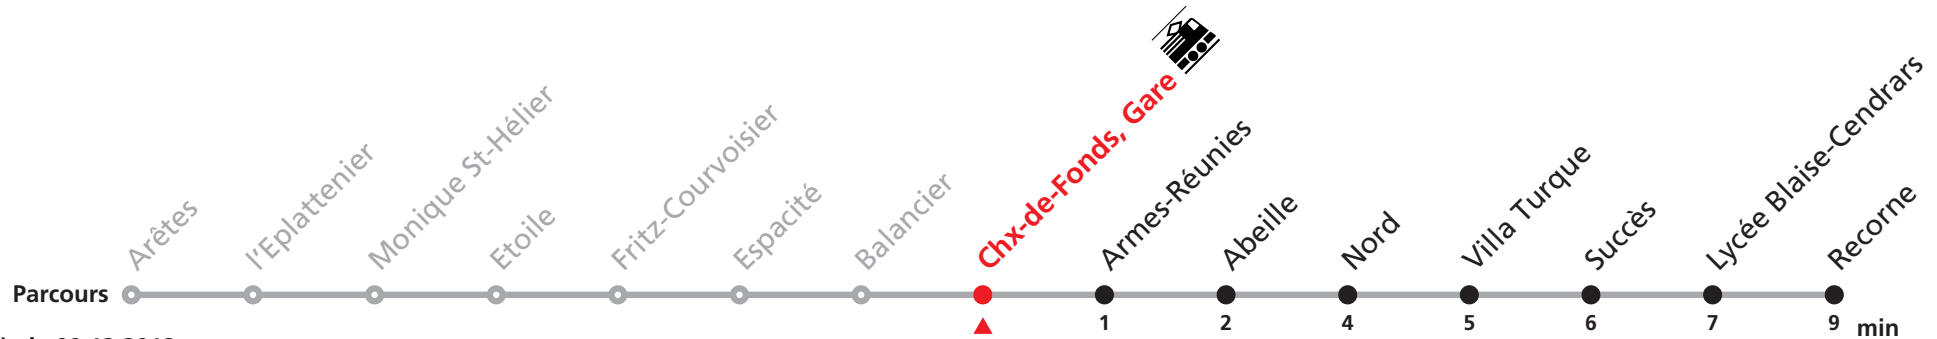

301 Arêtes - Gare - Recorne

Valable dès le 09.12.2018

Heure	Lundi-Vendredi	Samedi + Vacances	Dimanche et JF
5	37 57		
6	07 17 27 37 47 57	02 32	32
7	07 17 27 37 47 57	02 32	02 32
8	07 17 27 37 47 57	02 32 57	02 32
9	07 17 27 37 47 57	07 17 27 37 47 57	02 32
10	07 17 27 37 47 57	07 17 27 37 47 57	02 32
11	07 17 27 37 47 57	07 17 27 37 47 57	02 32
12	07 17 27 37 47 57	07 17 27 37 47 57	02 32
13	07 17 27 37 47 57	07 17 27 37 47 57	02 32
14	07 17 27 37 47 57	07 17 27 37 47 57	02 32
15	07 17 27 37 47 57	07 17 27 37 47 57	02 32
16	07 17 27 37 47 57	07 17 27 37 47 57	02 32
17	07 17 27 37 47 57	07 17 27 37 47	02 32
18	07 17 27 37 47 57	07 32	02 32
19	07 32	02 32	02 32
20	02 32	02 32	02 32
21	02 32	02 32	02 32
22	02 32	02 32	02 32
23	02 37	02 37	02 37

Heure	Renseignements
5	JOURS VACANCES DESSERVIS
6	AVEC L'HORAIRE DU SAMEDI:
7	Lundi-vendredi du 24 déc. 2018 au 4 janv. 2019
8	(sauf jours fériés), 31 mai, lundi-vendredi du 15
9	juillet au 9 août 2019 (sauf 1er août) ainsi que
10	du 23 au 31 décembre 2019 (sauf jours fériés)
11	JOURS DESSERVIS
12	AVEC L'HORAIRE DU DIMANCHE:
13	Noël ainsi que le 26 décembre, 1er et 2 janvier,
14	1er mars, 1er mai, vendredi Saint, lundi de Pâques,
15	jeudi de l'Ascension, lundi de Pentecôte,
16	1er août, lundi du Jeûne.
17	MANIFESTATIONS: lors des Promotions,
18	Carnaval, Braderie etc. voir avis séparés.
19	
20	
21	
22	
23