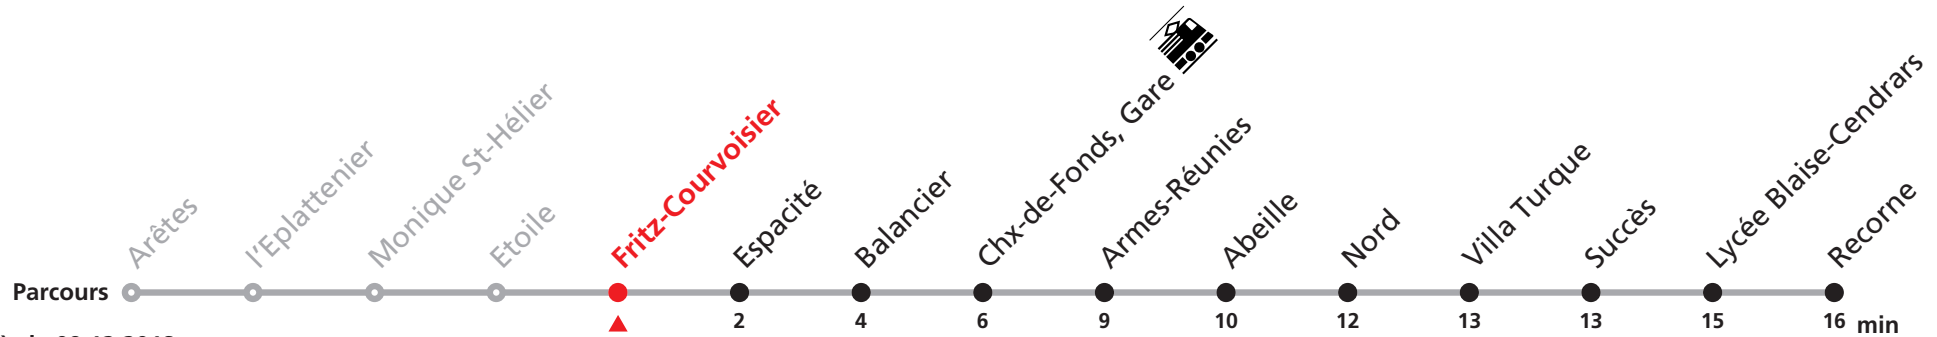

301 Arêtes - Gare - Recorne

Valable dès le 09.12.2018

Heure	Lundi-Vendredi	Samedi + Vacances	Dimanche et JF
5	51		
6	11 21 31 41 51	21 51	51
7	01 11 21 31 41 51	21 51	21 51
8	01a 11 21 31 41 51	21 51	21 51
9	01 11 21 31 41 51	11 21 31 41 51	21 51
10	01 11 21 31 41 51	01 11 21 31 41 51	21 51
11	01 11 21 31 41 51	01 11 21 31 41 51	21 51
12	01 11 21 31 41 51	01 11 21 31 41 51	21 51
13	01 11 21 31 41 51	01 11 21 31 41 51	21 51
14	01 11 21 31 41 51	01 11 21 31 41 51	21 51
15	01 11 21 31 41 51	01 11 21 31 41 51	21 51
16	01 11 21 31 41 51	01 11 21 31 41 51	21 51
17	01 11 21 31 41 51	01 11 21 31 41 51b	21 51
18	01 11 21 31 41 51	01 21 51	21 51
19	01 12b 22b 51	21 51	21 51
20	21 51	21 51	21 51
21	21 51	21 51	21 51
22	21 51	21 51	21 51
23	21 51b	21 51b	21 51b

Heure	Renseignements
5	a : continue jusqu'à Recorne lors des vacances scolaires
6	scolaires
7	jusqu'à Chx-de-Fonds, Gare
8	b : jusqu'à Chx-de-Fonds, Gare
9	
10	JOURS VACANCES DESSERVIS
11	AVEC L'HORAIRE DU SAMEDI:
12	Lundi-vendredi du 24 déc. 2018 au 4 janv. 2019 (sauf jours fériés), 31 mai, lundi-vendredi du 15 juillet au 9 août 2019 (sauf 1er août) ainsi que du 23 au 31 décembre 2019 (sauf jours fériés)
13	
14	
15	
16	JOURS DESSERVIS
17	AVEC L'HORAIRE DU DIMANCHE:
18	Noël ainsi que le 26 décembre, 1er et 2 janvier, 1er mars, 1er mai, vendredi Saint, lundi de Pâques, jeudi de l'Ascension, lundi de Pentecôte, 1er août, lundi du Jeûne.
19	
20	
21	
22	MANIFESTATIONS: lors des Promotions, Carnaval, Braderie etc. voir avis séparés.
23