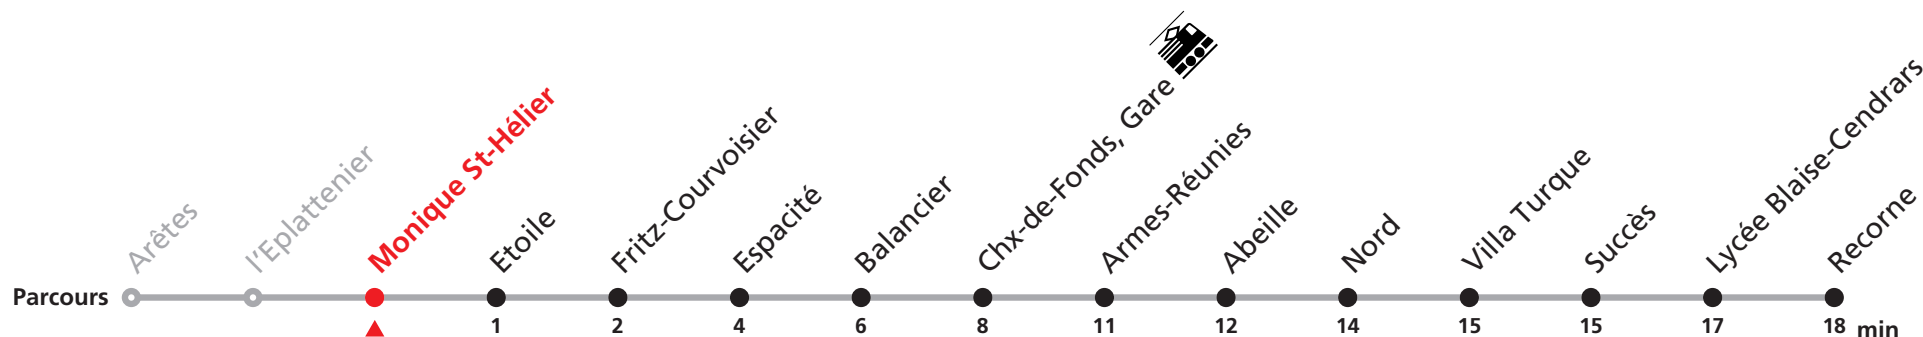

301 Arêtes - Gare - Recorne

Valable dès le 09.12.2018

Heure	Lundi-Vendredi	Samedi + Vacances	Dimanche et JF
5	48		
6	08 18 28 38 48 58	18 48	48
7	08 18 28 38 48 58a	18 48	18 48
8	08 18 28 38 48 58	18 48	18 48
9	08 18 28 38 48 58	08 18 28 38 48 58	18 48
10	08 18 28 38 48 58	08 18 28 38 48 58	18 48
11	08 18 28 38 48 58	08 18 28 38 48 58	18 48
12	08 18 28 38 48 58	08 18 28 38 48 58	18 48
13	08 18 28 38 48 58	08 18 28 38 48 58	18 48
14	08 18 28 38 48 58	08 18 28 38 48 58	18 48
15	08 18 28 38 48 58	08 18 28 38 48 58	18 48
16	08 18 28 38 48 58	08 18 28 38 48 58	18 48
17	08 18 28 38 48 58	08 18 28 38 48b 58	18 48
18	08 18 28 38 48 58	18 48	18 48
19	08b 18b 48	18 48	18 48
20	18 48	18 48	18 48
21	18 48	18 48	18 48
22	18 48	18 48	18 48
23	18 48b	18 48b	18 48b

301 Arêtes - Gare - Recorne

Valable dès le 09.12.2018

Heure	Lundi-Vendredi	Samedi + Vacances	Dimanche et JF
5	49		
6	09 19 29 39 49 59	19 49	49
7	09 19 29 39 49 59a	19 49	19 49
8	09 19 29 39 49 59	19 49	19 49
9	09 19 29 39 49 59	09 19 29 39 49 59	19 49
10	09 19 29 39 49 59	09 19 29 39 49 59	19 49
11	09 19 29 39 49 59	09 19 29 39 49 59	19 49
12	09 19 29 39 49 59	09 19 29 39 49 59	19 49
13	09 19 29 39 49 59	09 19 29 39 49 59	19 49
14	09 19 29 39 49 59	09 19 29 39 49 59	19 49
15	09 19 29 39 49 59	09 19 29 39 49 59	19 49
16	09 19 29 39 49 59	09 19 29 39 49 59	19 49
17	09 19 29 39 49 59	09 19 29 39 49b 59	19 49
18	09 19 29 39 49 59	19 49	19 49
19	09b 19b 49	19 49	19 49
20	19 49	19 49	19 49
21	19 49	19 49	19 49
22	19 49	19 49	19 49
23	19 49b	19 49b	19 49b