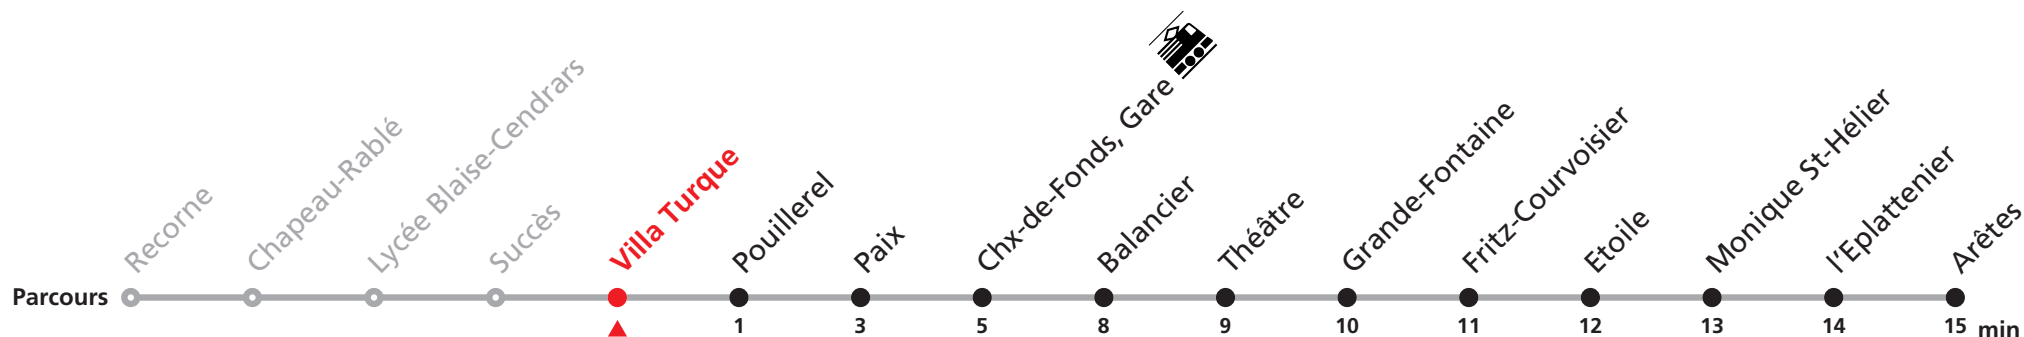

301 Recorne - Gare - Arêtes

Valable dès le 09.12.2018

Heure	Lundi-Vendredi	Samedi + Vacances	Dimanche et JF
5	52		
6	12 22 32 42 52	22 52	52
7	02 12 22 32 42 52	22 52	22 52
8	02 12 22a 32 42 52	22 52	22 52
9	02 12 22 32 42 52	12 22 32 42 52	22 52
10	02 12 22 32 42 52	02 12 22 32 42 52	22 52
11	02 12 22 32 42 52	02 12 22 32 42 52	22 52
12	02 12 22 32 42 52	02 12 22 32 42 52	22 52
13	02 12 22 32 42 52	02 12 22 32 42 52	22 52
14	02 12 22 32 42 52	02 12 22 32 42 52	22 52
15	02 12 22 32 42 52	02 12 22 32 42 52	22 52
16	02 12 22 32 42 52	02 12 22 32 42 52	22 52
17	02 12 22 32 42 52	02 12 22 32 42 52b	22 52
18	02 12 22 32 42 52	02 22 52	22 52
19	02 12b 22b 52	22 52	22 52
20	22 52	22 52	22 52
21	22 52	22 52	22 52
22	22 52	22 52	22 52
23	22 52b	22 52b	22 52b

Heure	Renseignements
5	a : continue jusqu'à Arêtes lors des vacances scolaires
6	scolaires
7	jusqu'à Chx-de-Fonds, Gare
8	b : jusqu'à Chx-de-Fonds, Gare
9	
10	JOURS VACANCES DESSERVIS
11	AVEC L'HORAIRE DU SAMEDI:
12	Lundi-vendredi du 24 déc. 2018 au 4 janv. 2019 (sauf jours fériés), 31 mai, lundi-vendredi du 15 juillet au 9 août 2019 (sauf 1er août) ainsi que du 23 au 31 décembre 2019 (sauf jours fériés)
13	
14	
15	
16	JOURS DESSERVIS
17	AVEC L'HORAIRE DU DIMANCHE:
18	Noël ainsi que le 26 décembre, 1er et 2 janvier, 1er mars, 1er mai, vendredi Saint, lundi de Pâques, jeudi de l'Ascension, lundi de Pentecôte, 1er août, lundi du Jeûne.
19	
20	
21	
22	MANIFESTATIONS: lors des Promotions, Carnaval, Braderie etc. voir avis séparés.
23