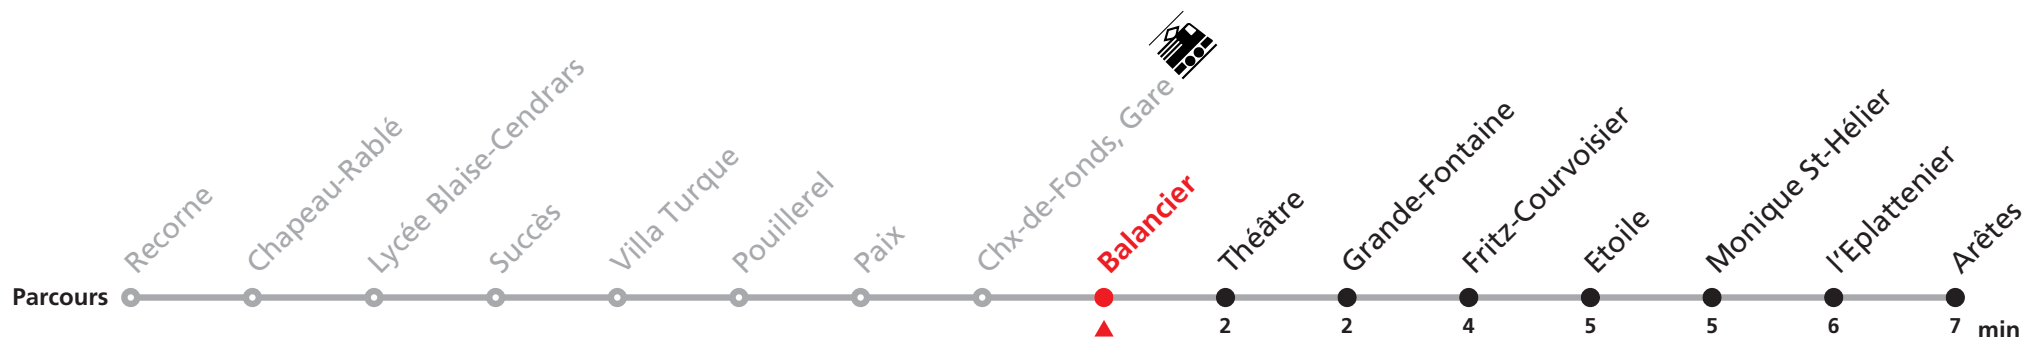

301 Recorne - Gare - Arêtes

Valable dès le 09.12.2018

Heure	Lundi-Vendredi	Samedi + Vacances	Dimanche et JF
5	38 58		
6	08 18 28 38 48 58	03 33	33
7	08 18 28 38 48 58	03 33	03 33
8	08 18 28 38 48 58	03 33 58	03 33
9	08 18 28 38 48 58	08 18 28 38 48 58	03 33
10	08 18 28 38 48 58	08 18 28 38 48 58	03 33
11	08 18 28 38 48 58	08 18 28 38 48 58	03 33
12	08 18 28 38 48 58	08 18 28 38 48 58	03 33
13	08 18 28 38 48 58	08 18 28 38 48 58	03 33
14	08 18 28 38 48 58	08 18 28 38 48 58	03 33
15	08 18 28 38 48 58	08 18 28 38 48 58	03 33
16	08 18 28 38 48 58	08 18 28 38 48 58	03 33
17	08 18 28 38 48 58	08 18 28 38 48	03 33
18	08 18 28 38 48 58	08 33	03 33
19	08 33	03 33	03 33
20	03 33	03 33	03 33
21	03 33	03 33	03 33
22	03 33	03 33	03 33
23	03 38	03 38	03 38

Heure	Renseignements
5	JOURS VACANCES DESSERVIS
6	AVEC L'HORAIRE DU SAMEDI:
7	Lundi-vendredi du 24 déc. 2018 au 4 janv. 2019
8	(sauf jours fériés), 31 mai, lundi-vendredi du 15
9	juillet au 9 août 2019 (sauf 1er août) ainsi que
10	du 23 au 31 décembre 2019 (sauf jours fériés)
11	JOURS DESSERVIS
12	AVEC L'HORAIRE DU DIMANCHE:
13	Noël ainsi que le 26 décembre, 1er et 2 janvier,
14	1er mars, 1er mai, vendredi Saint, lundi de Pâques,
15	jeudi de l'Ascension, lundi de Pentecôte,
16	1er août, lundi du Jeûne.
17	MANIFESTATIONS: lors des Promotions,
18	Carnaval, Braderie etc. voir avis séparés.
19	
20	
21	
22	
23