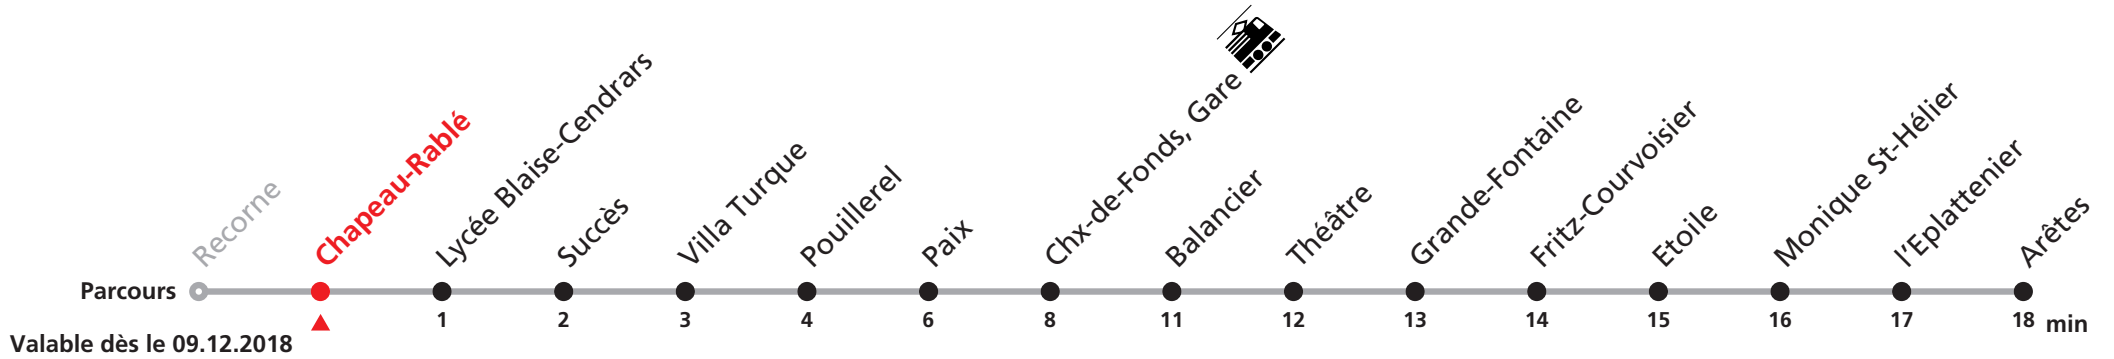

301 Recorne - Gare - Arêtes

Heure	Lundi-Vendredi	Samedi + Vacances	Dimanche et JF
5	49		
6	09 19 29 39 49 59	19 49	49
7	09 19 29 39 49 59	19 49	19 49
8	09 19a 29 39 49 59	19 49	19 49
9	09 19 29 39 49 59	09 19 29 39 49 59	19 49
10	09 19 29 39 49 59	09 19 29 39 49 59	19 49
11	09 19 29 39 49 59	09 19 29 39 49 59	19 49
12	09 19 29 39 49 59	09 19 29 39 49 59	19 49
13	09 19 29 39 49 59	09 19 29 39 49 59	19 49
14	09 19 29 39 49 59	09 19 29 39 49 59	19 49
15	09 19 29 39 49 59	09 19 29 39 49 59	19 49
16	09 19 29 39 49 59	09 19 29 39 49 59	19 49
17	09 19 29 39 49 59	09 19 29 39 49b 59	19 49
18	09 19 29 39 49 59	19 49	19 49
19	09b 19b 49	19 49	19 49
20	19 49	19 49	19 49
21	19 49	19 49	19 49
22	19 49	19 49	19 49
23	19 49b	19 49b	19 49b

Heure	Renseignements
5	a : continue jusqu'à Arêtes lors des vacances scolaires
6	scolaires
7	jusqu'à Chx-de-Fonds, Gare
8	b : jusqu'à Chx-de-Fonds, Gare
9	
10	JOURS VACANCES DESSERVIS
11	AVEC L'HORAIRE DU SAMEDI:
12	Lundi-vendredi du 24 déc. 2018 au 4 janv. 2019 (sauf jours fériés), 31 mai, lundi-vendredi du 15 juillet au 9 août 2019 (sauf 1er août) ainsi que du 23 au 31 décembre 2019 (sauf jours fériés)
13	
14	
15	
16	JOURS DESSERVIS
17	AVEC L'HORAIRE DU DIMANCHE:
18	Noël ainsi que le 26 décembre, 1er et 2 janvier, 1er mars, 1er mai, vendredi Saint, lundi de Pâques, jeudi de l'Ascension, lundi de Pentecôte, 1er août, lundi du Jeûne.
19	
20	
21	
22	MANIFESTATIONS: lors des Promotions, Carnaval, Braderie etc. voir avis séparés.
23