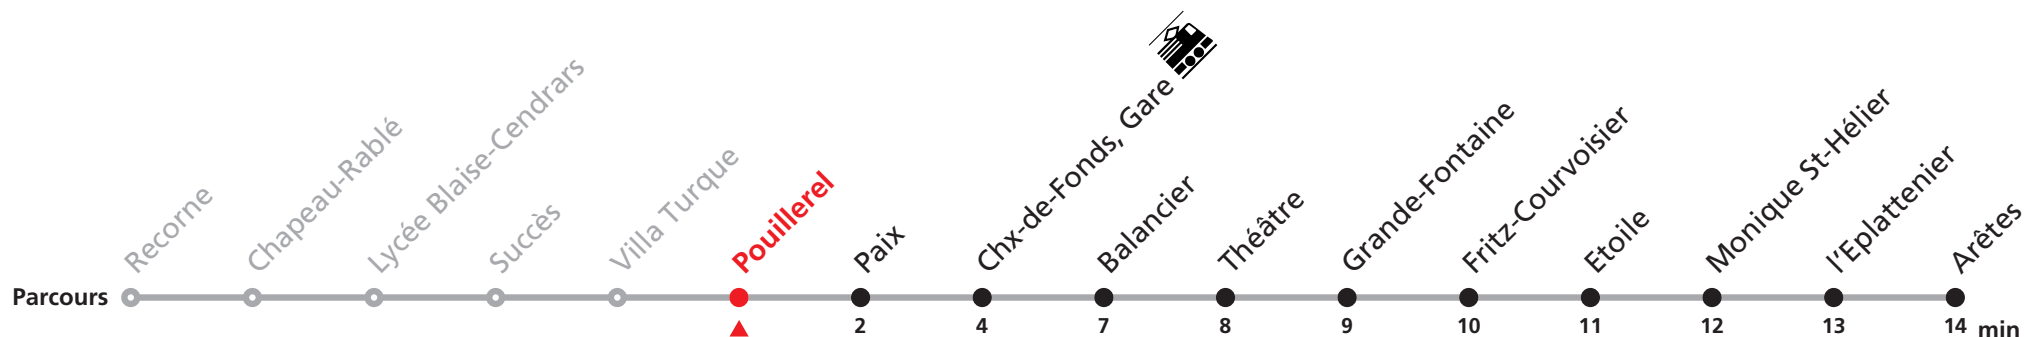

301 Recorne - Gare - Arêtes

Valable dès le 09.12.2018

Heure	Lundi-Vendredi	Samedi + Vacances	Dimanche et JF
5	53		
6	13 23 33 43 53	23 53	53
7	03 13 23 33 43 53	23 53	23 53
8	03 13 23a 33 43 53	23 53	23 53
9	03 13 23 33 43 53	13 23 33 43 53	23 53
10	03 13 23 33 43 53	03 13 23 33 43 53	23 53
11	03 13 23 33 43 53	03 13 23 33 43 53	23 53
12	03 13 23 33 43 53	03 13 23 33 43 53	23 53
13	03 13 23 33 43 53	03 13 23 33 43 53	23 53
14	03 13 23 33 43 53	03 13 23 33 43 53	23 53
15	03 13 23 33 43 53	03 13 23 33 43 53	23 53
16	03 13 23 33 43 53	03 13 23 33 43 53	23 53
17	03 13 23 33 43 53	03 13 23 33 43 52b	23 53
18	03 13 23 33 43 53	03 23 53	23 53
19	03 12b 22b 53	23 53	23 53
20	23 53	23 53	23 53
21	23 53	23 53	23 53
22	23 53	23 53	23 53
23	23 52b	23 52b	23 52b

Heure	Renseignements
5	a : continue jusqu'à Arêtes lors des vacances scolaires
6	scolaires
7	jusqu'à Chx-de-Fonds, Gare
8	b : jusqu'à Chx-de-Fonds, Gare
9	
10	JOURS VACANCES DESSERVIS
11	AVEC L'HORAIRE DU SAMEDI:
12	Lundi-vendredi du 24 déc. 2018 au 4 janv. 2019 (sauf jours fériés), 31 mai, lundi-vendredi du 15 juillet au 9 août 2019 (sauf 1er août) ainsi que du 23 au 31 décembre 2019 (sauf jours fériés)
13	
14	
15	
16	JOURS DESSERVIS
17	AVEC L'HORAIRE DU DIMANCHE:
18	Noël ainsi que le 26 décembre, 1er et 2 janvier, 1er mars, 1er mai, vendredi Saint, lundi de Pâques, jeudi de l'Ascension, lundi de Pentecôte, 1er août, lundi du Jeûne.
19	
20	
21	
22	MANIFESTATIONS: lors des Promotions, Carnaval, Braderie etc. voir avis séparés.
23