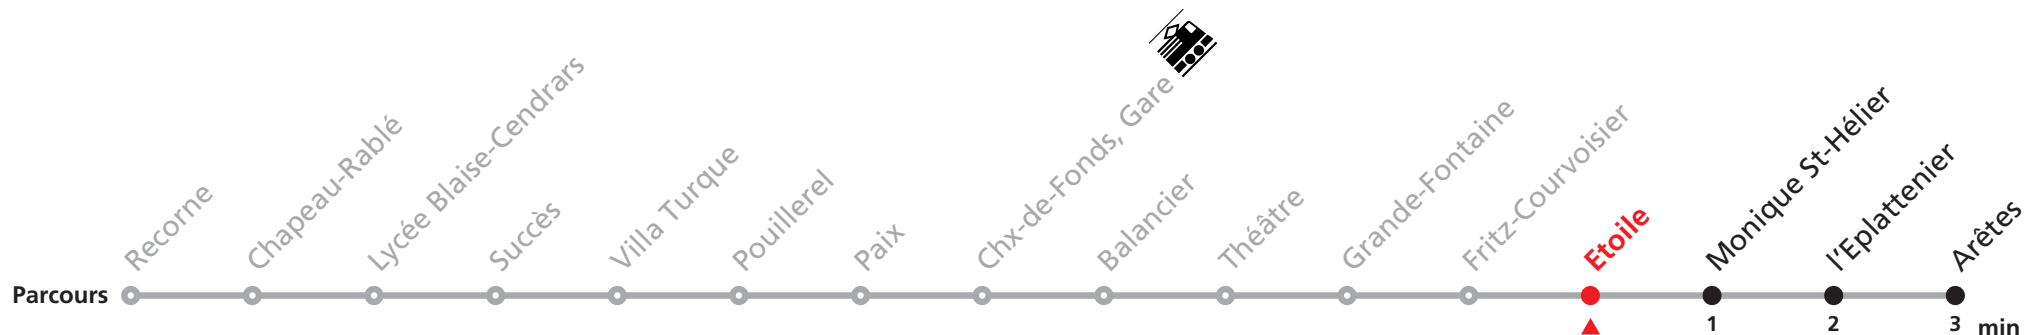

JOURS DESSERVIS

AVEC L'HORAIRE DU DIMANCHE:

13 Noël ainsi que le 26 décembre, 1er et 2 janvier,
 14 1er mars, 1er mai, vendredi Saint, lundi de Pâques,
 15 jeudi de l'Ascension, lundi de Pentecôte,
 16 1er août, lundi du Jeûne.

MANIFESTATIONS: lors des Promotions,
 Carnaval, Braderie etc. voir avis séparés.

301 Recorne - Gare - Arêtes

Valable dès le 09.12.2018

Heure	Lundi-Vendredi	Samedi + Vacances	Dimanche et JF
5	42		
6	02 13 22 32 42 52	07 37	37
7	02 12 22 32 42 52	07 37	07 37
8	02 12 22 33 42 52	07 37	07 37
9	02 12 22 32 42 52	02 13 22 32 42 52	07 37
10	02 12 22 32 42 52	02 12 22 32 42 52	07 37
11	02 12 22 32 42 52	02 12 22 32 42 52	07 37
12	02 12 22 32 42 52	02 12 22 32 42 52	07 37
13	02 12 22 32 42 52	02 12 22 32 42 52	07 37
14	02 12 22 32 42 52	02 12 22 32 42 52	07 37
15	02 12 22 32 42 52	02 12 22 32 42 52	07 37
16	02 12 22 32 42 52	02 12 22 32 42 52	07 37
17	02 12 22 32 42 52	02 12 22 32 42 52	07 37
18	02 12 22 32 42 52	12 37	07 37
19	02 12 38	07 37	07 37
20	07 37	07 37	07 37
21	07 37	07 37	07 37
22	07 37	07 37	07 37
23	07 42	07 42	07 42