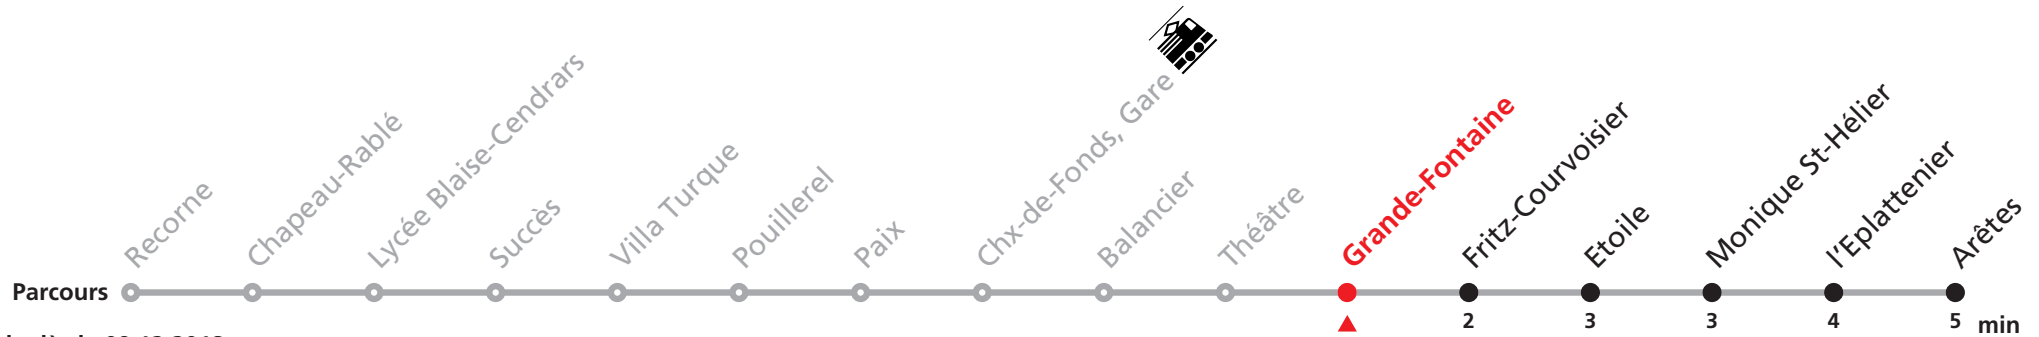

301 Recorne - Gare - Arêtes

Valable dès le 09.12.2018

Heure	Lundi-Vendredi	Samedi + Vacances	Dimanche et JF
5	40		
6	00 10 20 30 40 50	05 35	35
7	00 10 20 30 40 50	05 35	05 35
8	00 10 20 30 40 50	05 35	05 35
9	00 10 20 30 40 50	00 10 20 30 40 50	05 35
10	00 10 20 30 40 50	00 10 20 30 40 50	05 35
11	00 10 20 30 40 50	00 10 20 30 40 50	05 35
12	00 10 20 30 40 50	00 10 20 30 40 50	05 35
13	00 10 20 30 40 50	00 10 20 30 40 50	05 35
14	00 10 20 30 40 50	00 10 20 30 40 50	05 35
15	00 10 20 30 40 50	00 10 20 30 40 50	05 35
16	00 10 20 30 40 50	00 10 20 30 40 50	05 35
17	00 10 20 30 40 50	00 10 20 30 40 50	05 35
18	00 10 20 30 40 50	10 35	05 35
19	00 10 35	05 35	05 35
20	05 35	05 35	05 35
21	05 35	05 35	05 35
22	05 35	05 35	05 35
23	05 40	05 40	05 40

Renseignements

JOURS VACANCES DESSERVIS

AVEC L'HORAIRE DU SAMEDI:

7 Lundi-vendredi du 24 déc. 2018 au 4 janv. 2019
8 (sauf jours fériés), 31 mai, lundi-vendredi du 15
9 juillet au 9 août 2019 (sauf 1er août) ainsi que
10 du 23 au 31 décembre 2019 (sauf jours fériés)

JOURS DESSERVIS

AVEC L'HORAIRE DU DIMANCHE:

11 Noël ainsi que le 26 décembre, 1er et 2 janvier,
12 1er mars, 1er mai, vendredi Saint, lundi de Pâques,
13 jeudi de l'Ascension, lundi de Pentecôte,
14 1er août, lundi du Jeûne.

MANIFESTATIONS: lors des Promotions,
18 Carnaval, Braderie etc. voir avis séparés.
19