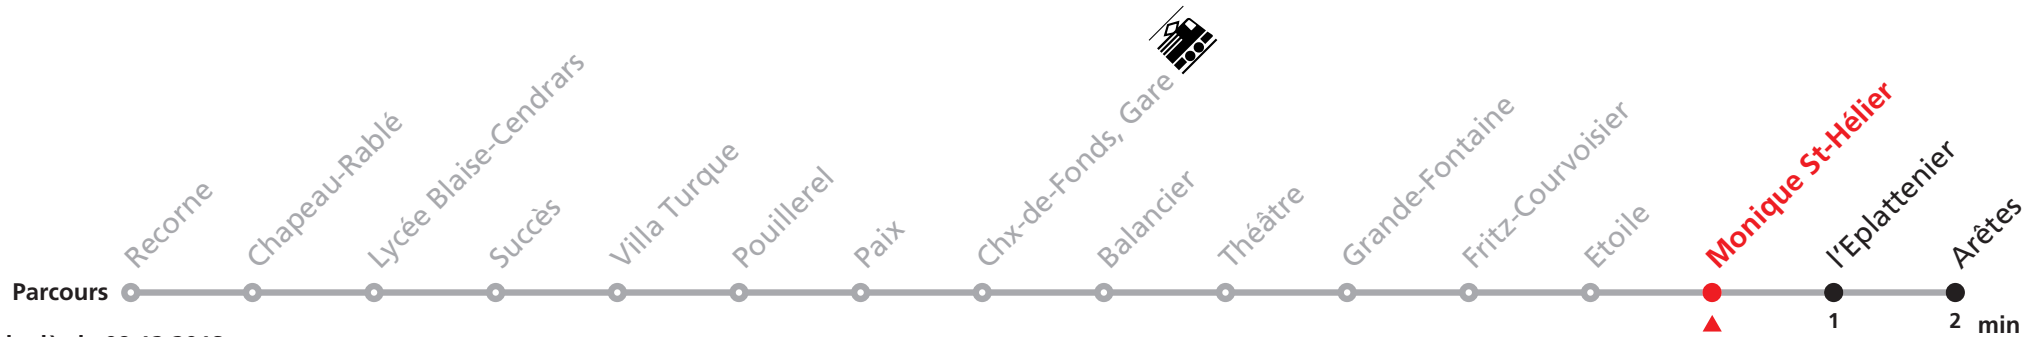

301 Recorne - Gare - Arêtes

Valable dès le 09.12.2018

Heure	Lundi-Vendredi	Samedi + Vacances	Dimanche et JF
5	43		
6	03 13 23 33 43 53	08 38	38
7	03 13 23 33 43 53	08 38	08 38
8	03 13 23 33 43 53	08 38	08 38
9	03 13 23 33 43 53	03 13 23 33 43 53	08 38
10	03 13 23 33 43 53	03 13 23 33 43 53	08 38
11	03 13 23 33 43 53	03 13 23 33 43 53	08 38
12	03 13 23 33 43 53	03 13 23 33 43 53	08 38
13	03 13 23 33 43 53	03 13 23 33 43 53	08 38
14	03 13 23 33 43 53	03 13 23 33 43 53	08 38
15	03 13 23 33 43 53	03 13 23 33 43 53	08 38
16	03 13 23 33 43 53	03 13 23 33 43 53	08 38
17	03 13 23 33 43 53	03 13 23 33 43 53	08 38
18	03 13 23 33 43 53	13 38	08 38
19	03 13 38	08 38	08 38
20	08 38	08 38	08 38
21	08 38	08 38	08 38
22	08 38	08 38	08 38
23	08 43	08 43	08 43

Renseignements

JOURS VACANCES DESSERVIS

AVEC L'HORAIRE DU SAMEDI:

7 Lundi-vendredi du 24 déc. 2018 au 4 janv. 2019
8 (sauf jours fériés), 31 mai, lundi-vendredi du 15
9 juillet au 9 août 2019 (sauf 1er août) ainsi que
10 du 23 au 31 décembre 2019 (sauf jours fériés)

JOURS DESSERVIS

AVEC L'HORAIRE DU DIMANCHE:

13 Noël ainsi que le 26 décembre, 1er et 2 janvier,
14 1er mars, 1er mai, vendredi Saint, lundi de Pâques,
15 jeudi de l'Ascension, lundi de Pentecôte,
16 1er août, lundi du Jeûne.

MANIFESTATIONS: lors des Promotions,
Carnaval, Braderie etc. voir avis séparés.