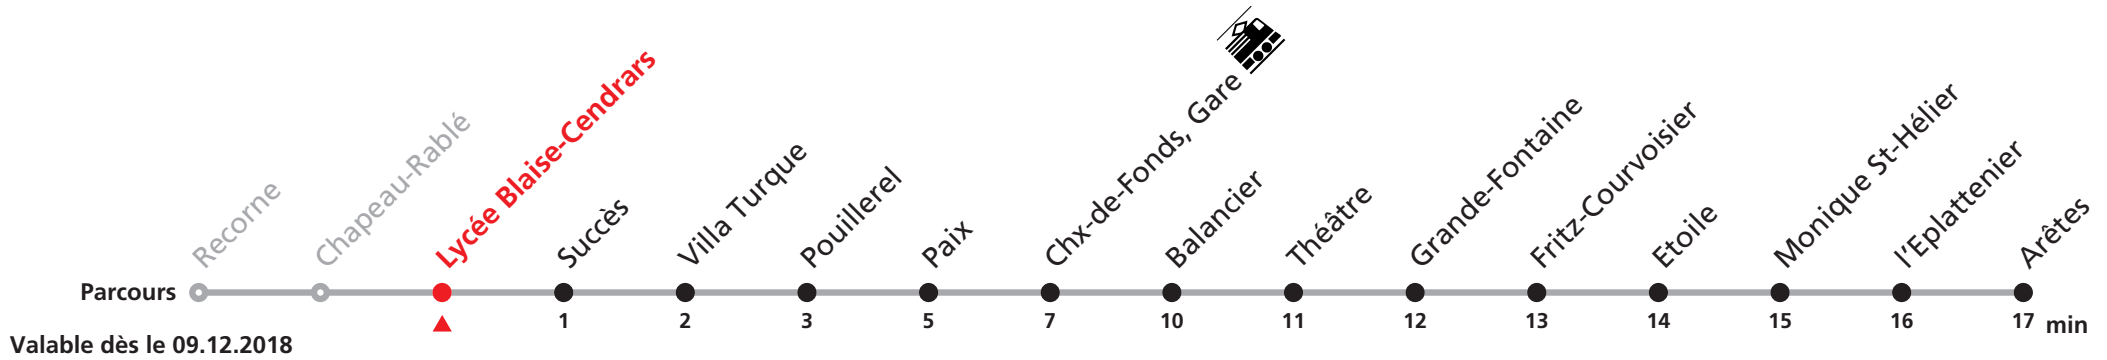

301 Recorne - Gare - Arêtes

Heure	Lundi-Vendredi	Samedi + Vacances	Dimanche et JF
5	50		
6	10 20 30 40 50	20 50	50
7	00 10 20 30 40 50	20 50	20 50
8	00 10 20a 30 40 50	20 50	20 50
9	00 10 20 30 40 50	10 20 30 40 50	20 50
10	00 10 20 30 40 50	00 10 20 30 40 50	20 50
11	00 10 20 30 40 50	00 10 20 30 40 50	20 50
12	00 10 20 30 40 50	00 10 20 30 40 50	20 50
13	00 10 20 30 40 50	00 10 20 30 40 50	20 50
14	00 10 20 30 40 50	00 10 20 30 40 50	20 50
15	00 10 20 30 40 50	00 10 20 30 40 50	20 50
16	00 10 20 30 40 50	00 10 20 30 40 50	20 50
17	00 10 20 30 40 50	00 10 20 30 40 50b	20 50
18	00 10 20 30 40 50	00 20 50	20 50
19	00 10b 20b 50	20 50	20 50
20	20 50	20 50	20 50
21	20 50	20 50	20 50
22	20 50	20 50	20 50
23	20 50b	20 50b	20 50b

Heure	Renseignements
5	a : continue jusqu'à Arêtes lors des vacances scolaires
6	scolaires
7	jusqu'à Chx-de-Fonds, Gare
8	b : jusqu'à Chx-de-Fonds, Gare
9	
10	JOURS VACANCES DESSERVIS
11	AVEC L'HORAIRE DU SAMEDI:
12	Lundi-vendredi du 24 déc. 2018 au 4 janv. 2019 (sauf jours fériés), 31 mai, lundi-vendredi du 15 juillet au 9 août 2019 (sauf 1er août) ainsi que du 23 au 31 décembre 2019 (sauf jours fériés)
13	
14	
15	
16	JOURS DESSERVIS
17	AVEC L'HORAIRE DU DIMANCHE:
18	Noël ainsi que le 26 décembre, 1er et 2 janvier, 1er mars, 1er mai, vendredi Saint, lundi de Pâques, jeudi de l'Ascension, lundi de Pentecôte, 1er août, lundi du Jeûne.
19	
20	
21	
22	MANIFESTATIONS: lors des Promotions, Carnaval, Braderie etc. voir avis séparés.
23