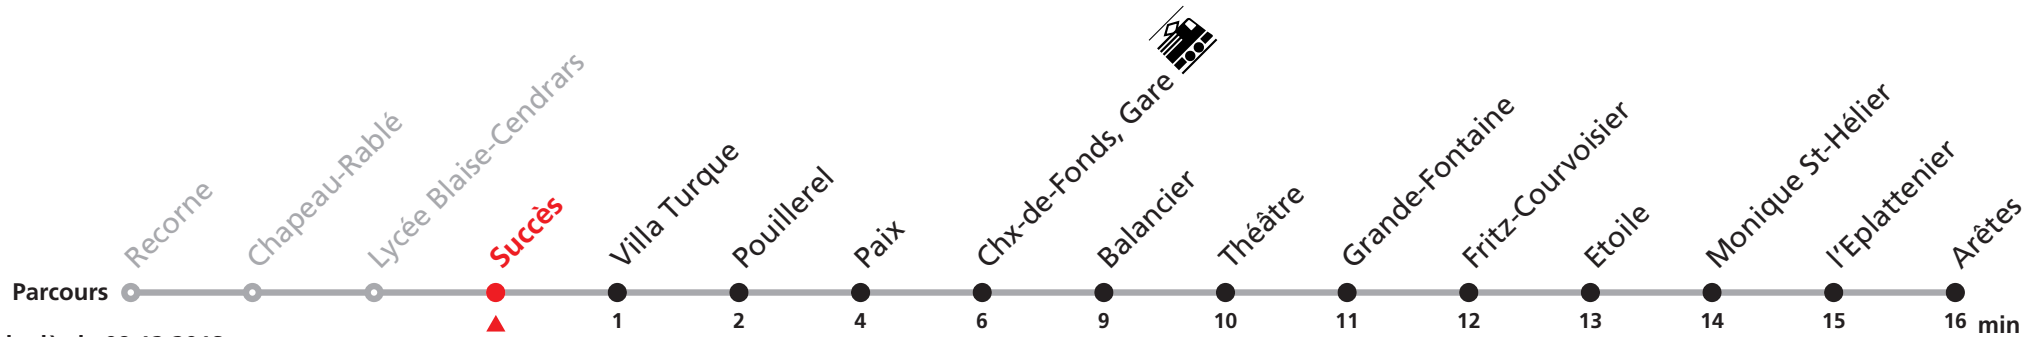

301 Recorne - Gare - Arêtes

Valable dès le 09.12.2018

Heure	Lundi-Vendredi	Samedi + Vacances	Dimanche et JF
5	51		
6	11 21 31 41 51	21 51	51
7	01 11 21 31 41 51	21 51	21 51
8	01 11 21a 31 41 51	21 51	21 51
9	01 11 21 31 41 51	11 21 31 41 51	21 51
10	01 11 21 31 41 51	01 11 21 31 41 51	21 51
11	01 11 21 31 41 51	01 11 21 31 41 51	21 51
12	01 11 21 31 41 51	01 11 21 31 41 51	21 51
13	01 11 21 31 41 51	01 11 21 31 41 51	21 51
14	01 11 21 31 41 51	01 11 21 31 41 51	21 51
15	01 11 21 31 41 51	01 11 21 31 41 51	21 51
16	01 11 21 31 41 51	01 11 21 31 41 51	21 51
17	01 11 21 31 41 51	01 11 21 31 41 51b	21 51
18	01 11 21 31 41 51	01 21 51	21 51
19	01 11b 21b 51	21 51	21 51
20	21 51	21 51	21 51
21	21 51	21 51	21 51
22	21 51	21 51	21 51
23	21 51b	21 51b	21 51b

Heure	Renseignements
5	a : continue jusqu'à Arêtes lors des vacances scolaires
6	scolaires
7	jusqu'à Chx-de-Fonds, Gare
8	b : jusqu'à Chx-de-Fonds, Gare
9	
10	JOURS VACANCES DESSERVIS
11	AVEC L'HORAIRE DU SAMEDI:
12	Lundi-vendredi du 24 déc. 2018 au 4 janv. 2019 (sauf jours fériés), 31 mai, lundi-vendredi du 15 juillet au 9 août 2019 (sauf 1er août) ainsi que du 23 au 31 décembre 2019 (sauf jours fériés)
13	
14	
15	
16	JOURS DESSERVIS
17	AVEC L'HORAIRE DU DIMANCHE:
18	Noël ainsi que le 26 décembre, 1er et 2 janvier, 1er mars, 1er mai, vendredi Saint, lundi de Pâques, jeudi de l'Ascension, lundi de Pentecôte, 1er août, lundi du Jeûne.
19	
20	
21	
22	MANIFESTATIONS: lors des Promotions, Carnaval, Braderie etc. voir avis séparés.
23