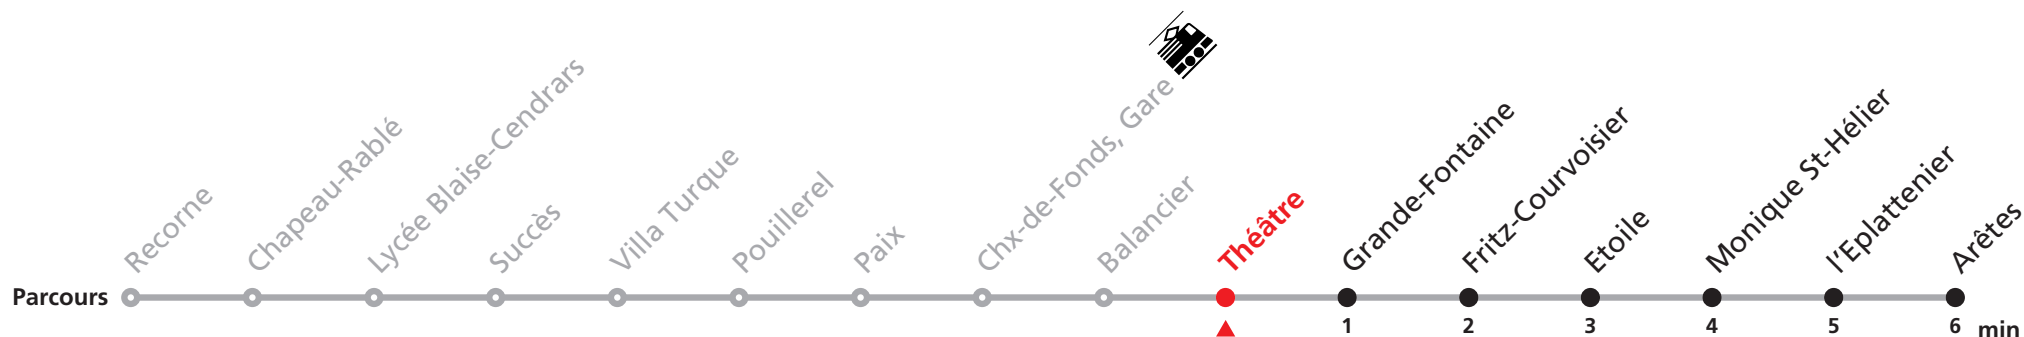

301 Recorne - Gare - Arêtes

Valable dès le 09.12.2018

Heure	Lundi-Vendredi	Samedi + Vacances	Dimanche et JF
5	39 59		
6	10 19 29 39 49 59	04 34	34
7	09 19 29 39 49 59	04 34	04 34
8	09 19 30 39 49 59	04 34 59	04 34
9	09 19 29 39 49 59	10 19 29 39 49 59	04 34
10	09 19 29 39 49 59	09 19 29 39 49 59	04 34
11	09 19 29 39 49 59	09 19 29 39 49 59	04 34
12	09 19 29 39 49 59	09 19 29 39 49 59	04 34
13	09 19 29 39 49 59	09 19 29 39 49 59	04 34
14	09 19 29 39 49 59	09 19 29 39 49 59	04 34
15	09 19 29 39 49 59	09 19 29 39 49 59	04 34
16	09 19 29 39 49 59	09 19 29 39 49 59	04 34
17	09 19 29 39 49 59	09 19 29 39 49	04 34
18	09 19 29 39 49 59	09 34	04 34
19	09 35	04 34	04 34
20	04 34	04 34	04 34
21	04 34	04 34	04 34
22	04 34	04 34	04 34
23	04 39	04 39	04 39

Heure	Renseignements
5	JOURS VACANCES DESSERVIS
6	AVEC L'HORAIRE DU SAMEDI:
7	Lundi-vendredi du 24 déc. 2018 au 4 janv. 2019
8	(sauf jours fériés), 31 mai, lundi-vendredi du 15
9	juillet au 9 août 2019 (sauf 1er août) ainsi que
10	du 23 au 31 décembre 2019 (sauf jours fériés)
11	JOURS DESSERVIS
12	AVEC L'HORAIRE DU DIMANCHE:
13	Noël ainsi que le 26 décembre, 1er et 2 janvier,
14	1er mars, 1er mai, vendredi Saint, lundi de Pâques,
15	jeudi de l'Ascension, lundi de Pentecôte,
16	1er août, lundi du Jeûne.
17	MANIFESTATIONS: lors des Promotions,
18	Carnaval, Braderie etc. voir avis séparés.
19	
20	
21	
22	
23