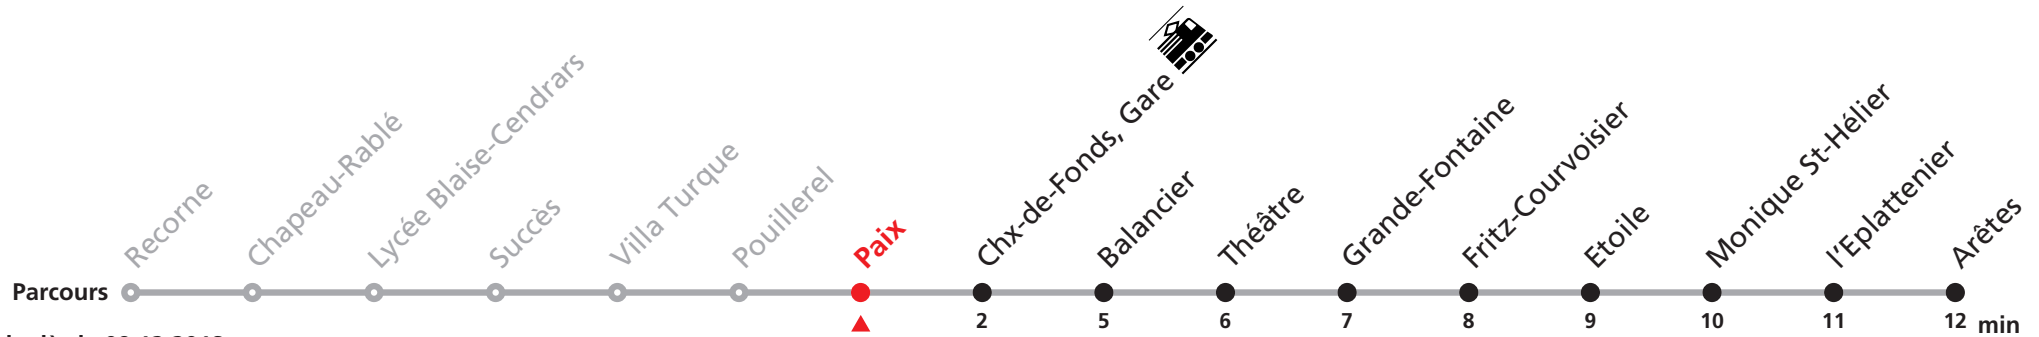

301 Recorne - Gare - Arêtes

Valable dès le 09.12.2018

Heure	Lundi-Vendredi	Samedi + Vacances	Dimanche et JF
5	55		
6	15 25 35 45 55	25 55	55
7	05 15 25 35 45 55	25 55	25 55
8	05 15 24a 35 45 55	25 55	25 55
9	05 15 25 35 45 55	15 25 35 45 55	25 55
10	05 15 25 35 45 55	05 15 25 35 45 55	25 55
11	05 15 25 35 45 55	05 15 25 35 45 55	25 55
12	05 15 25 35 45 55	05 15 25 35 45 55	25 55
13	05 15 25 35 45 55	05 15 25 35 45 55	25 55
14	05 15 25 35 45 55	05 15 25 35 45 55	25 55
15	05 15 25 35 45 55	05 15 25 35 45 55	25 55
16	05 15 25 35 45 55	05 15 25 35 45 55	25 55
17	05 15 25 35 45 55	05 15 25 35 45 54b	25 55
18	05 15 25 35 45 55	05 25 55	25 55
19	05 14b 24b 55	25 55	25 55
20	25 55	25 55	25 55
21	25 55	25 55	25 55
22	25 55	25 55	25 55
23	25 54b	25 54b	25 54b

Heure	Renseignements
5	a : continue jusqu'à Arêtes lors des vacances scolaires
6	scolaires
7	jusqu'à Chx-de-Fonds, Gare
8	b : jusqu'à Chx-de-Fonds, Gare
9	
10	JOURS VACANCES DESSERVIS
11	AVEC L'HORAIRE DU SAMEDI:
12	Lundi-vendredi du 24 déc. 2018 au 4 janv. 2019 (sauf jours fériés), 31 mai, lundi-vendredi du 15 juillet au 9 août 2019 (sauf 1er août) ainsi que du 23 au 31 décembre 2019 (sauf jours fériés)
13	
14	
15	
16	JOURS DESSERVIS
17	AVEC L'HORAIRE DU DIMANCHE:
18	Noël ainsi que le 26 décembre, 1er et 2 janvier, 1er mars, 1er mai, vendredi Saint, lundi de Pâques, jeudi de l'Ascension, lundi de Pentecôte, 1er août, lundi du Jeûne.
19	
20	
21	
22	MANIFESTATIONS: lors des Promotions, Carnaval, Braderie etc. voir avis séparés.
23