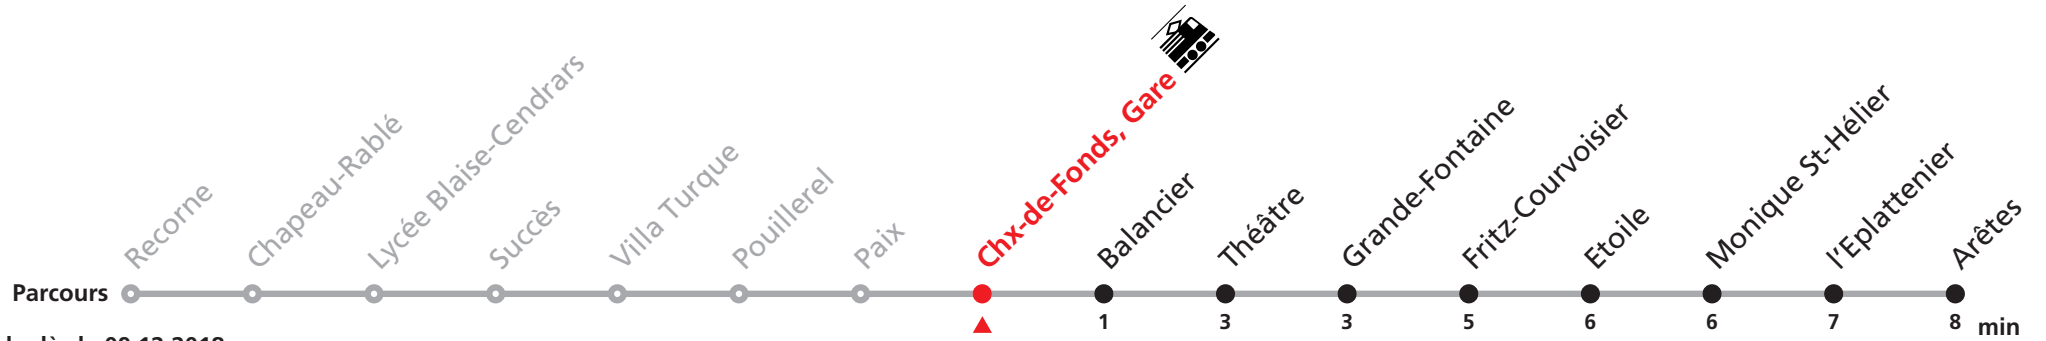

301 Recorne - Gare - Arêtes

Valable dès le 09.12.2018

Heure	Lundi-Vendredi	Samedi + Vacances	Dimanche et JF
5	37 57		
6	07 17 27 37 47 57	02 32	32
7	07 17 27 37 47 57	02 32	02 32
8	07 17 27 37 47 57	02 32 57	02 32
9	07 17 27 37 47 57	07 17 27 37 47 57	02 32
10	07 17 27 37 47 57	07 17 27 37 47 57	02 32
11	07 17 27 37 47 57	07 17 27 37 47 57	02 32
12	07 17 27 37 47 57	07 17 27 37 47 57	02 32
13	07 17 27 37 47 57	07 17 27 37 47 57	02 32
14	07 17 27 37 47 57	07 17 27 37 47 57	02 32
15	07 17 27 37 47 57	07 17 27 37 47 57	02 32
16	07 17 27 37 47 57	07 17 27 37 47 57	02 32
17	07 17 27 37 47 57	07 17 27 37 47	02 32
18	07 17 27 37 47 57	07 32	02 32
19	07 32	02 32	02 32
20	02 32	02 32	02 32
21	02 32	02 32	02 32
22	02 32	02 32	02 32
23	02 37	02 37	02 37

Heure	Renseignements
5	JOURS VACANCES DESSERVIS
6	AVEC L'HORAIRE DU SAMEDI:
7	Lundi-vendredi du 24 déc. 2018 au 4 janv. 2019
8	(sauf jours fériés), 31 mai, lundi-vendredi du 15
9	juillet au 9 août 2019 (sauf 1er août) ainsi que
10	du 23 au 31 décembre 2019 (sauf jours fériés)
11	JOURS DESSERVIS
12	AVEC L'HORAIRE DU DIMANCHE:
13	Noël ainsi que le 26 décembre, 1er et 2 janvier,
14	1er mars, 1er mai, vendredi Saint, lundi de Pâques,
15	jeudi de l'Ascension, lundi de Pentecôte,
16	1er août, lundi du Jeûne.
17	MANIFESTATIONS: lors des Promotions,
18	Carnaval, Braderie etc. voir avis séparés.
19	
20	
21	
22	
23