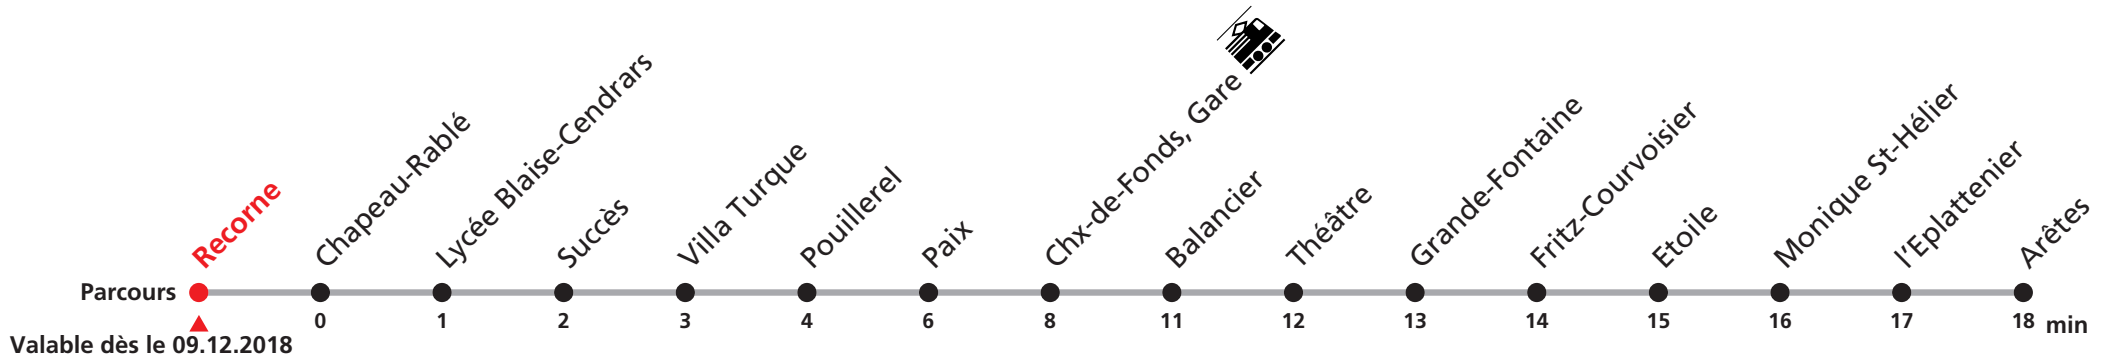

301 Recorne - Gare - Arêtes

Heure	Lundi-Vendredi	Samedi + Vacances	Dimanche et JF
5	49		
6	09 19 29 39 49 59	19 49	49
7	09 19 29 39 49 59	19 49	19 49
8	09 19a 29 39 49 59	19 49	19 49
9	09 19 29 39 49 59	09 19 29 39 49 59	19 49
10	09 19 29 39 49 59	09 19 29 39 49 59	19 49
11	09 19 29 39 49 59	09 19 29 39 49 59	19 49
12	09 19 29 39 49 59	09 19 29 39 49 59	19 49
13	09 19 29 39 49 59	09 19 29 39 49 59	19 49
14	09 19 29 39 49 59	09 19 29 39 49 59	19 49
15	09 19 29 39 49 59	09 19 29 39 49 59	19 49
16	09 19 29 39 49 59	09 19 29 39 49 59	19 49
17	09 19 29 39 49 59	09 19 29 39 49b 59	19 49
18	09 19 29 39 49 59	19 49	19 49
19	09b 19b 49	19 49	19 49
20	19 49	19 49	19 49
21	19 49	19 49	19 49
22	19 49	19 49	19 49
23	19 49b	19 49b	19 49b