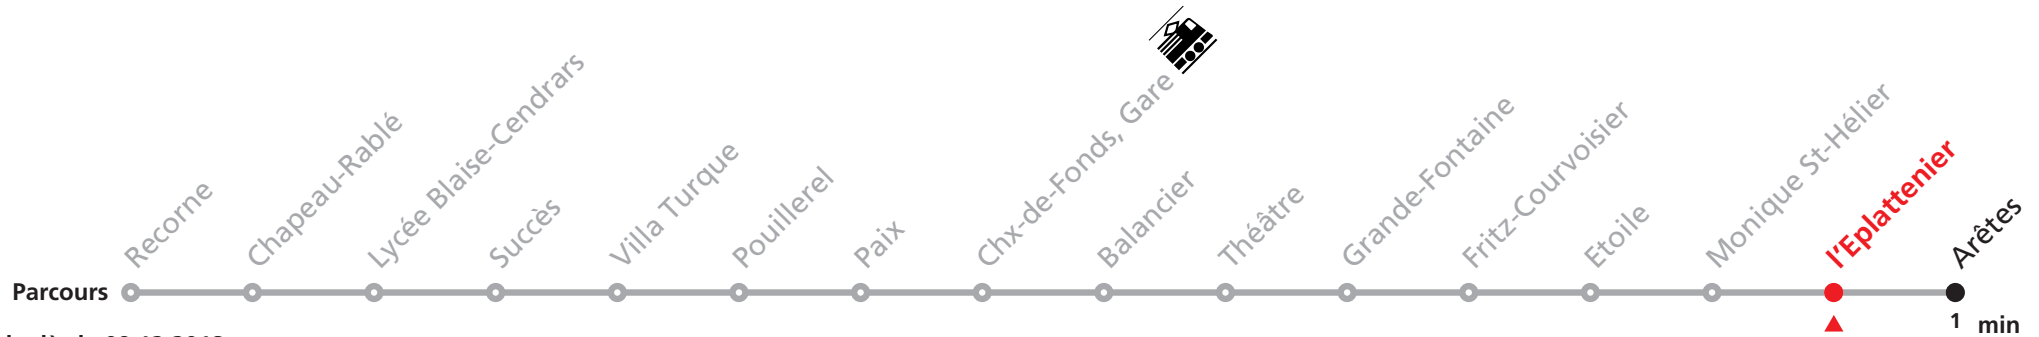

JOURS DESSERVIS

AVEC L'HORAIRE DU DIMANCHE:

13 Noël ainsi que le 26 décembre, 1er et 2 janvier,
14 1er mars, 1er mai, vendredi Saint, lundi de Pâques,
15 jeudi de l'Ascension, lundi de Pentecôte,
16 1er août, lundi du Jeûne.

MANIFESTATIONS: lors des Promotions,
Carnaval, Braderie etc. voir avis séparés.

301 Recorne - Gare - Arêtes

Valable dès le 09.12.2018

Heure	Lundi-Vendredi	Samedi + Vacances	Dimanche et JF
5	44		
6	04 14 24 34 44 54	09 39	39
7	04 14 24 34 44 54	09 39	09 39
8	04 14 24 34 44 54	09 39	09 39
9	04 14 24 34 44 54	04 14 24 34 44 54	09 39
10	04 14 24 34 44 54	04 14 24 34 44 54	09 39
11	04 14 24 34 44 54	04 14 24 34 44 54	09 39
12	04 14 24 34 44 54	04 14 24 34 44 54	09 39
13	04 14 24 34 44 54	04 14 24 34 44 54	09 39
14	04 14 24 34 44 54	04 14 24 34 44 54	09 39
15	04 14 24 34 44 54	04 14 24 34 44 54	09 39
16	04 14 24 34 44 54	04 14 24 34 44 54	09 39
17	04 14 24 34 44 54	04 14 24 34 44 54	09 39
18	04 14 24 34 44 54	14 39	09 39
19	04 14 39	09 39	09 39
20	09 39	09 39	09 39
21	09 39	09 39	09 39
22	09 39	09 39	09 39
23	09 44	09 44	09 44