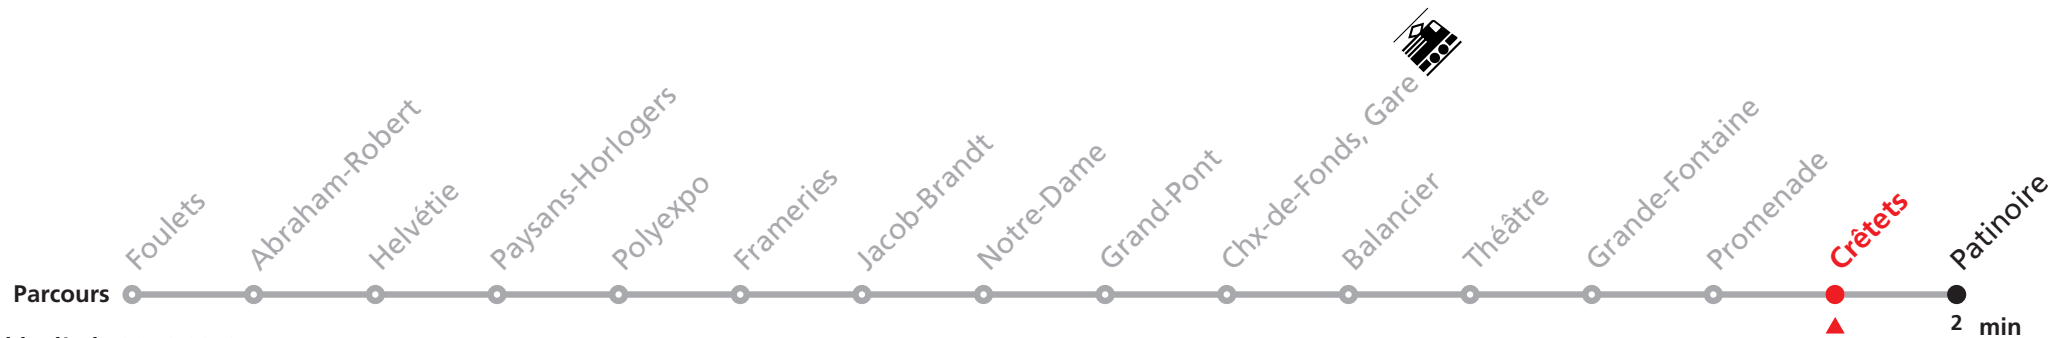

303 Foulets - Gare - Patinoire

Valable dès le 09.12.2018

Heure	Lundi-Vendredi	Samedi + Vacances
5	58	
6	08 18 28 38 48 58	37
7	08 18 28 38 48 58	07 37
8	08 18 28 38 48 58	07 37
9	08 18 28 38 48 58	07 18 28 38 48 58
10	08 18 28 38 48 58	08 18 28 38 48 58
11	08 18 28 38 48 58	08 18 28 38 48 58
12	08 18 28 38 48 58	08 18 28 38 48 58
13	08 18 28 38 48 58	08 18 28 38 48 58
14	08 18 28 38 48 58	08 18 28 38 48 58
15	08 18 28 38 48 58	08 18 28 38 48 58
16	08 18 28 38 48 58	08 18 28 38 48 58
17	08 18 28 38 48 58	08 18 28 38 48 58
18	08 18 28 38 48 58	08 37
19	08	

Heure	Renseignements
5	Veillez consulter les horaires de la ligne 353 pour rejoindre la patinoire et le quartier des Foulets aux périodes suivantes:
6	la patinoire et le quartier des Foulets aux périodes suivantes:
7	Lundi-vendredi dès 19:30 / Samedi dès 19:00
8	Dimanche et jours fériés toute la journée
9	MOBICITÉ: tous les soirs,
10	dimanches et fêtes générales.
11	JOURS VACANCES DESSERVIS AVEC L'HORAIRE DU SAMEDI:
12	Lundi-vendredi du 24 déc. 2018 au 4 janv. 2019 (sauf jours fériés), 31 mai, lundi-vendredi du 15 juillet au 9 août (sauf 1er août) ainsi que du 23 au 31 déc. 2019 (sauf jours fériés)
13	
14	
15	NE CIRCULE PAS LE DIMANCHE
16	AINSI QUE LES JOURS FÉRIÉS SUIVANTS:
17	Noël ainsi que le 26 décembre, 1er et 2 janvier,
18	1er mars, 1er mai, vendredi Saint, lundi de Pâques,
19	jeudi de l'Ascension, lundi de Pentecôte, 1er août, lundi du Jeûne
	MANIFESTATIONS: lors des Promotions, Carnaval, Braderie, etc. voir avis séparés.