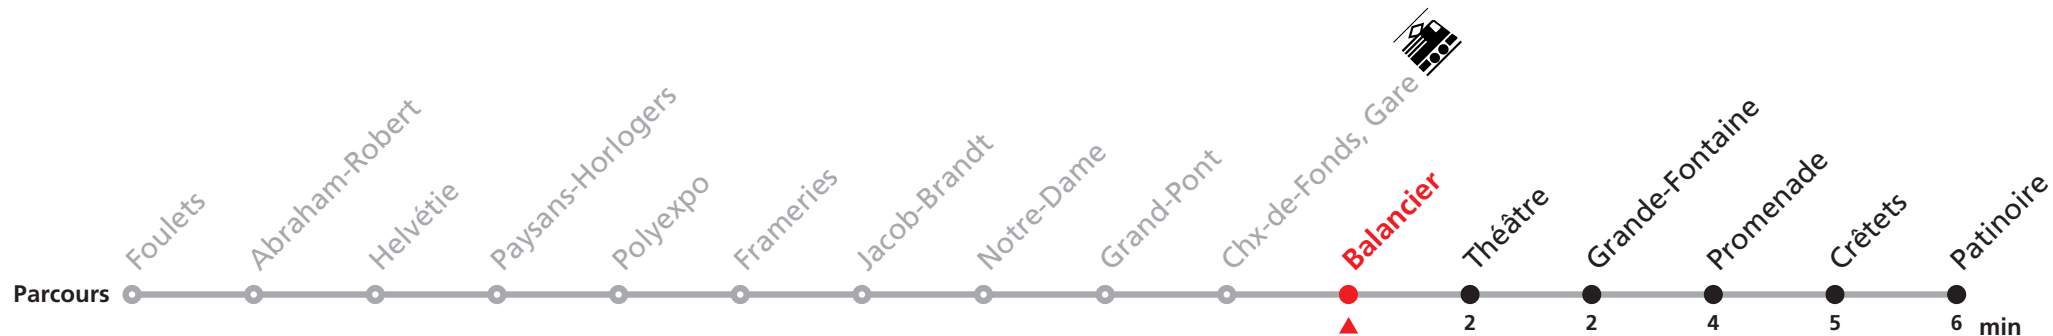

303 Foulets - Gare - Patinoire

Valable dès le 09.12.2018

Heure	Lundi-Vendredi	Samedi + Vacances
5	53	
6	03 13 23 33 43 53	33
7	03 13 23 33 43 53	03 33
8	03 13 23 33 43 53	03 33
9	03 13 23 33 43 53	03 13 23 33 43 53
10	03 13 23 33 43 53	03 13 23 33 43 53
11	03 13 23 33 43 53	03 13 23 33 43 53
12	03 13 23 33 43 53	03 13 23 33 43 53
13	03 13 23 33 43 53	03 13 23 33 43 53
14	03 13 23 33 43 53	03 13 23 33 43 53
15	03 13 23 33 43 53	03 13 23 33 43 53
16	03 13 23 33 43 53	03 13 23 33 43 53
17	03 13 23 33 43 53	03 13 23 33 43 53
18	03 13 23 33 43 53	03 33
19	03	

Heure	Renseignements
5	Veillez consulter les horaires de la ligne 353 pour rejoindre
6	la patinoire et le quartier des Foulets aux périodes suivantes:
7	Lundi-vendredi dès 19:30 / Samedi dès 19:00
8	Dimanche et jours fériés toute la journée
9	MOBICITÉ: tous les soirs,
10	dimanches et fêtes générales.
11	JOURS VACANCES DESSERVIS AVEC L'HORAIRE DU SAMEDI:
12	Lundi-vendredi du 24 déc. 2018 au 4 janv. 2019 (sauf jours
13	fériés), 31 mai, lundi-vendredi du 15 juillet au 9 août (sauf
14	1er août) ainsi que du 23 au 31 déc. 2019 (sauf jours fériés)
15	NE CIRCULE PAS LE DIMANCHE
16	AINSI QUE LES JOURS FÉRIÉS SUIVANTS:
17	Noël ainsi que le 26 décembre, 1er et 2 janvier,
18	1er mars, 1er mai, vendredi Saint, lundi de Pâques,
19	jeudi de l'Ascension, lundi de Pentecôte, 1er août, lundi du Jeûne
	MANIFESTATIONS: lors des Promotions, Carnaval, Braderie, etc. voir avis séparés.