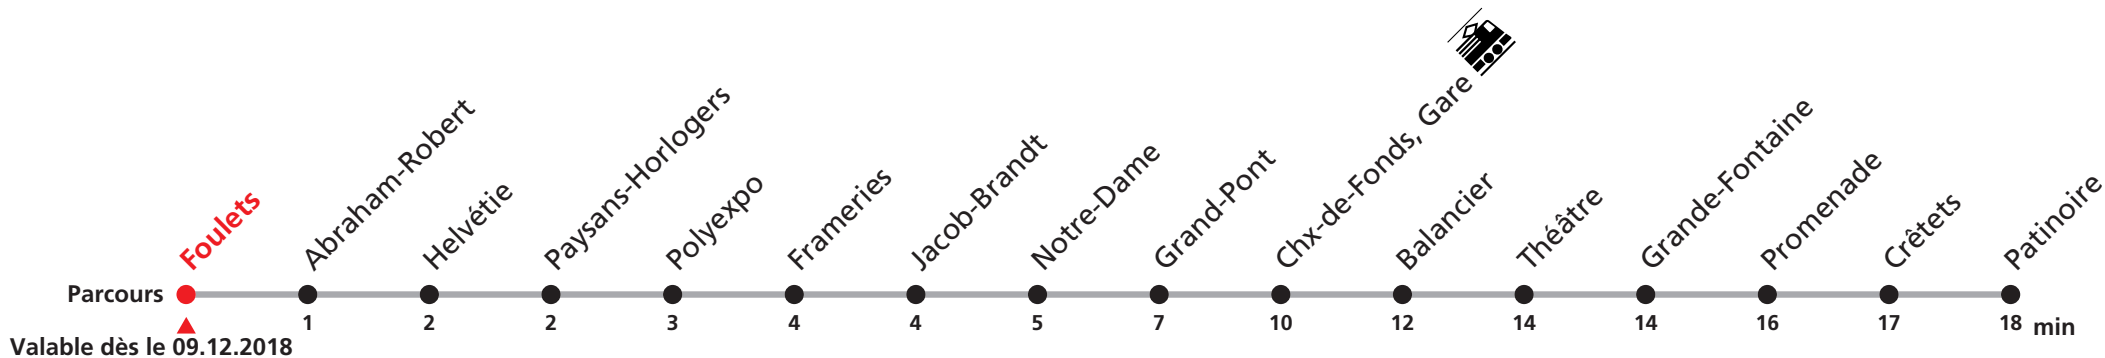

# 303 Foulets - Gare - Patinoire

Heure	Lundi-Vendredi	Samedi + Vacances
5	42	
6	02 12 22 32 42 52	12 42
7	02 12 22 32 42 52	12 42
8	02 12 22 32 42 52	12 42
9	02 12 22 32 42 52	12 22 32 42 52
10	02 12 22 32 42 52	02 12 22 32 42 52
11	02 12 22 32 42 52	02 12 22 32 42 52
12	02 12 22 32 42 52	02 12 22 32 42 52
13	02 12 22 32 42 52	02 12 22 32 42 52
14	02 12 22 32 42 52	02 12 22 32 42 52
15	02 12 22 32 42 52	02 12 22 32 42 52
16	02 12 22 32 42 52	02 12 22 32 42 52
17	02 12 22 32 42 52	02 12 22 32 42 52
18	02 12 22 32 42 52	02a 12 42a
19	02a 12a	

**Heure** **Renseignements**

5 a : jusqu'à Chx-de-Fonds, Gare

6

7 **Veillez consulter les horaires de la ligne 353 pour rejoindre la patinoire et le quartier des Foulets aux périodes suivantes:**

8  **Lundi-vendredi dès 19:30 / Samedi dès 19:00**