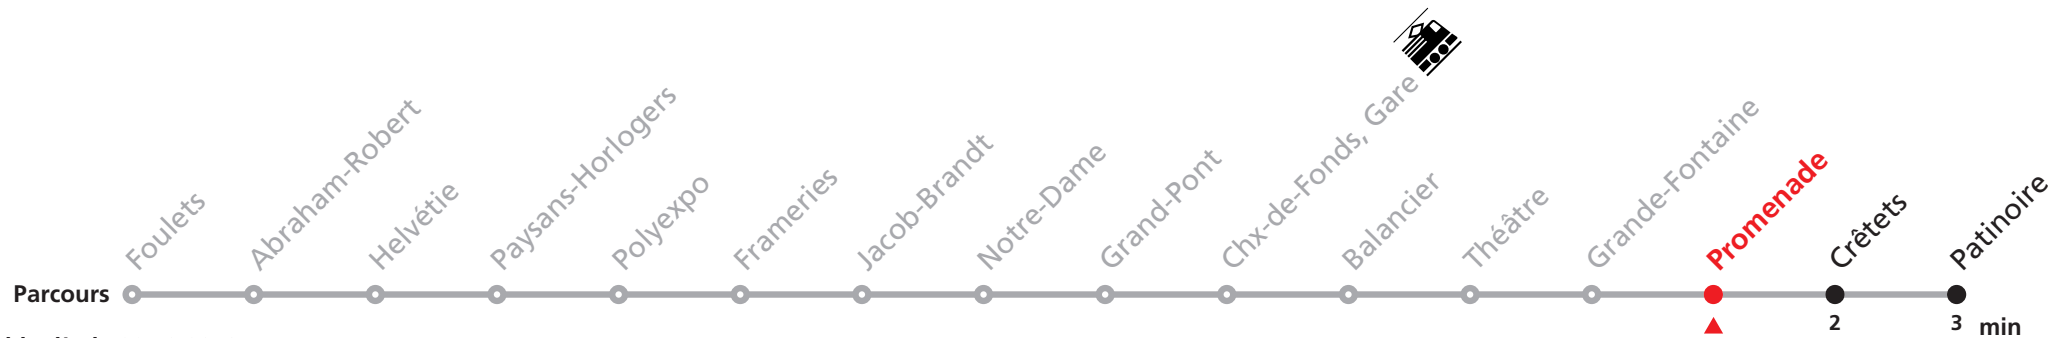

303 Foulets - Gare - Patinoire

Valable dès le 09.12.2018

Heure	Lundi-Vendredi	Samedi + Vacances
5	57	
6	07 17 27 37 47 57	35
7	07 17 27 37 47 57	05 35
8	07 17 27 37 47 57	05 35
9	07 17 27 37 47 57	05 17 27 37 47 57
10	07 17 27 37 47 57	07 17 27 37 47 57
11	07 17 27 37 47 57	07 17 27 37 47 57
12	07 17 27 37 47 57	07 17 27 37 47 57
13	07 17 27 37 47 57	07 17 27 37 47 57
14	07 17 27 37 47 57	07 17 27 37 47 57
15	07 17 27 37 47 57	07 17 27 37 47 57
16	07 17 27 37 47 57	07 17 27 37 47 57
17	07 17 27 37 47 57	07 17 27 37 47 57
18	07 17 27 37 47 57	07 35
19	07	

Heure	Renseignements
5	Veillez consulter les horaires de la ligne 353 pour rejoindre la patinoire et le quartier des Foulets aux périodes suivantes:
6	Lundi-vendredi dès 19:30 / Samedi dès 19:00
7	Dimanche et jours fériés toute la journée
8	MOBICITÉ: tous les soirs, dimanches et fêtes générales.
9	JOURS VACANCES DESSERVIS AVEC L'HORAIRE DU SAMEDI:
10	Lundi-vendredi du 24 déc. 2018 au 4 janv. 2019 (sauf jours fériés), 31 mai, lundi-vendredi du 15 juillet au 9 août (sauf 1er août) ainsi que du 23 au 31 déc. 2019 (sauf jours fériés)
11	NE CIRCULE PAS LE DIMANCHE
12	AINSI QUE LES JOURS FÉRIÉS SUIVANTS:
13	Noël ainsi que le 26 décembre, 1er et 2 janvier,
14	1er mars, 1er mai, vendredi Saint, lundi de Pâques,
15	jeudi de l'Ascension, lundi de Pentecôte,
16	1er août, lundi du Jeûne
17	MANIFESTATIONS: lors des Promotions, Carnaval, Braderie, etc. voir avis séparés.
18	
19