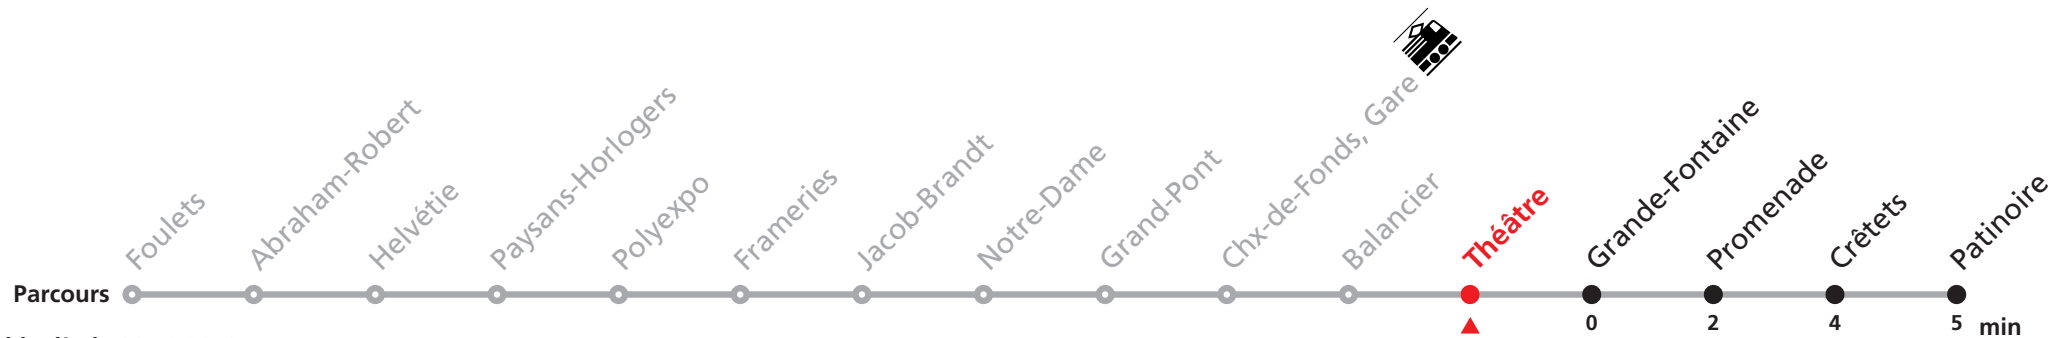

303 Foulets - Gare - Patinoire

Valable dès le 09.12.2018

Heure	Lundi-Vendredi	Samedi + Vacances
5	55	
6	05 15 25 35 45 55	33
7	05 15 25 35 45 55	03 33
8	05 15 25 35 45 55	03 33
9	05 15 25 35 45 55	03 15 25 35 45 55
10	05 15 25 35 45 55	05 15 25 35 45 55
11	05 15 25 35 45 55	05 15 25 35 45 55
12	05 15 25 35 45 55	05 15 25 35 45 55
13	05 15 25 35 45 55	05 15 25 35 45 55
14	05 15 25 35 45 55	05 15 25 35 45 55
15	05 15 25 35 45 55	05 15 25 35 45 55
16	05 15 25 35 45 55	05 15 25 35 45 55
17	05 15 25 35 45 55	05 15 25 35 45 55
18	05 15 25 35 45 55	05 33
19	05	

Heure	Renseignements
5	Veillez consulter les horaires de la ligne 353 pour rejoindre la patinoire et le quartier des Foulets aux périodes suivantes:
6	la patinoire et le quartier des Foulets aux périodes suivantes:
7	Lundi-vendredi dès 19:30 / Samedi dès 19:00
8	Dimanche et jours fériés toute la journée
9	MOBICITÉ: tous les soirs,
10	dimanches et fêtes générales.
11	JOURS VACANCES DESSERVIS AVEC L'HORAIRE DU SAMEDI:
12	Lundi-vendredi du 24 déc. 2018 au 4 janv. 2019 (sauf jours fériés), 31 mai, lundi-vendredi du 15 juillet au 9 août (sauf 1er août) ainsi que du 23 au 31 déc. 2019 (sauf jours fériés)
13	
14	
15	NE CIRCULE PAS LE DIMANCHE
16	AINSI QUE LES JOURS FÉRIÉS SUIVANTS:
17	Noël ainsi que le 26 décembre, 1er et 2 janvier,
18	1er mars, 1er mai, vendredi Saint, lundi de Pâques,
19	jeudi de l'Ascension, lundi de Pentecôte, 1er août, lundi du Jeûne
	MANIFESTATIONS: lors des Promotions, Carnaval, Braderie, etc. voir avis séparés.