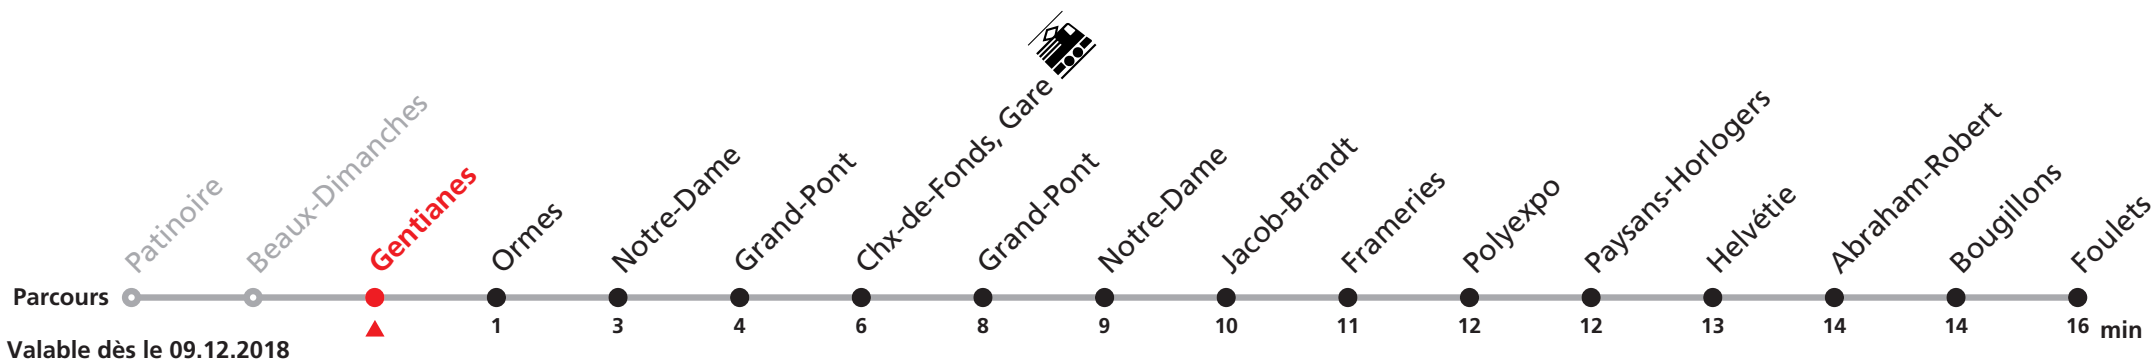

303 Patinoire - Gare - Foulets

Heure	Lundi-Vendredi
5	46
6	06 16 26 36 46 56
7	06 16 26 36 46 56
8	06 16 26 36 46 56
9	06 16 26 36 46 56
10	06 16 26 36 46 56
11	06 16 26 36 46 56
12	06 16 26 36 46 56
13	06 16 26 36 46 56
14	06 16 26 36 46 56
15	06 16 26 36 46 56
16	06 16 26 36 46 56
17	06 16 26 36 46 56
18	06 16 26 36 46 56
19	06a 16a

Heure	Samedi + Vacances
5	
6	16 46
7	16 46
8	16 46
9	16 26 36 46 56
10	06 16 26 36 46 56
11	06 16 26 36 46 56
12	06 16 26 36 46 56
13	06 16 26 36 46 56
14	06 16 26 36 46 56
15	06 16 26 36 46 56
16	06 16 26 36 46 56
17	06 16 26 36 46 56
18	06a 16 46a
19	

Heure	Renseignements
5	a : jusqu'à Chx-de-Fonds, Gare
6	
7	Veillez consulter les horaires de la ligne 353 pour rejoindre la patinoire et le quartier des Foulets aux périodes suivantes:
8	Lundi-vendredi dès 19:30 / Samedi dès 19:00
9	Dimanche et jours fériés toute la journée
10	MOBICITÉ: tous les soirs, dimanches et fêtes générales.
11	JOURS VACANCES DESSERVIS AVEC L'HORAIRE DU SAMEDI:
12	Lundi-vendredi du 24 déc. 2018 au 4 janv. 2019 (sauf jours fériés), 31 mai, lundi-vendredi du 15 juillet au 9 août (sauf 1er août) ainsi que du 23 au 31 déc. 2019 (sauf jours fériés)
13	NE CIRCULE PAS LE DIMANCHE
14	AINSI QUE LES JOURS FÉRIÉS SUIVANTS:
15	Noël ainsi que le 26 décembre, 1er et 2 janvier,
16	1er mars, 1er mai, vendredi Saint, lundi de Pâques,
17	jeudi de l'Ascension, lundi de Pentecôte,
18	1er août, lundi du Jeûne
19	MANIFESTATIONS: lors des Promotions, Carnaval, Braderie, etc. voir avis séparés.