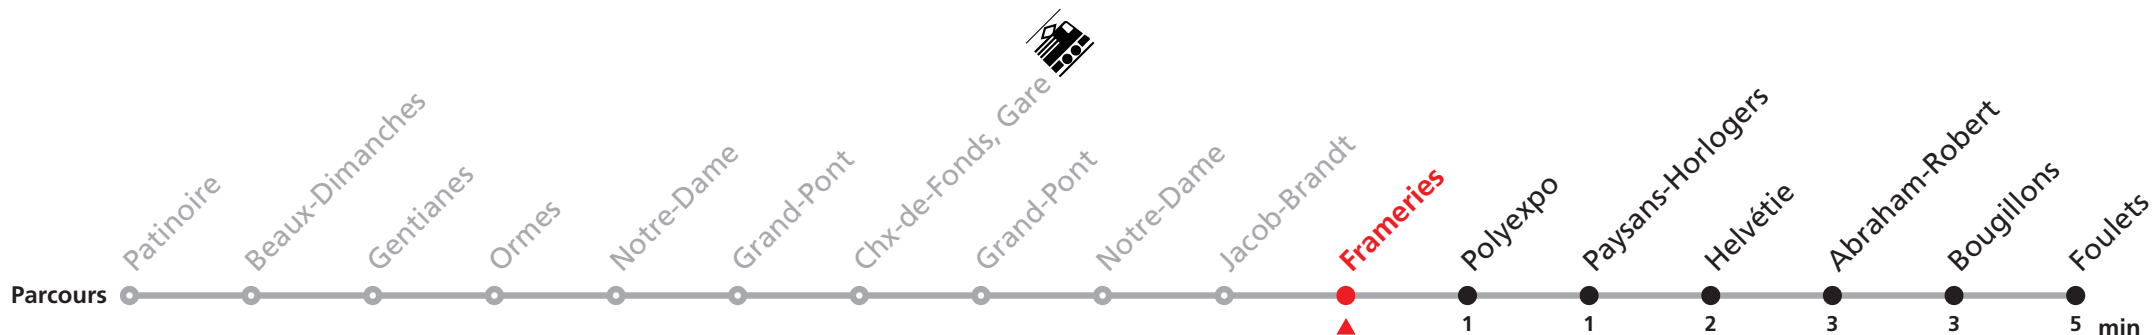

303 Patinoire - Gare - Foulets

Valable dès le 09.12.2018

Heure	Lundi-Vendredi	Samedi + Vacances
5	56	
6	16 26 36 46 56	36
7	06 16 26 36 46 56	06 36
8	06 16 26 36 46 56	06 36
9	06 16 26 36 46 56	06 26 36 46 56
10	06 16 26 36 46 56	06 16 26 36 46 56
11	06 16 26 36 46 56	06 16 26 36 46 56
12	06 16 26 36 46 56	06 16 26 36 46 56
13	06 16 26 36 46 56	06 16 26 36 46 56
14	06 16 26 36 46 56	06 16 26 36 46 56
15	06 16 26 36 46 56	06 16 26 36 46 56
16	06 16 26 36 46 56	06 16 26 36 46 56
17	06 16 26 36 46 56	06 16 26 36 46 56
18	06 16 26 36 46 56	06 36
19	06	

Heure	Renseignements
5	Veillez consulter les horaires de la ligne 353 pour rejoindre la patinoire et le quartier des Foulets aux périodes suivantes:
6	la patinoire et le quartier des Foulets aux périodes suivantes:
7	Lundi-vendredi dès 19:30 / Samedi dès 19:00
8	Dimanche et jours fériés toute la journée
9	MOBICITÉ: tous les soirs,
10	dimanches et fêtes générales.
11	JOURS VACANCES DESSERVIS AVEC L'HORAIRE DU SAMEDI:
12	Lundi-vendredi du 24 déc. 2018 au 4 janv. 2019 (sauf jours fériés), 31 mai, lundi-vendredi du 15 juillet au 9 août (sauf 1er août) ainsi que du 23 au 31 déc. 2019 (sauf jours fériés)
13	
14	
15	NE CIRCULE PAS LE DIMANCHE
16	AINSI QUE LES JOURS FÉRIÉS SUIVANTS:
17	Noël ainsi que le 26 décembre, 1er et 2 janvier,
18	1er mars, 1er mai, vendredi Saint, lundi de Pâques,
19	jeudi de l'Ascension, lundi de Pentecôte, 1er août, lundi du Jeûne
	MANIFESTATIONS: lors des Promotions, Carnaval, Braderie, etc. voir avis séparés.