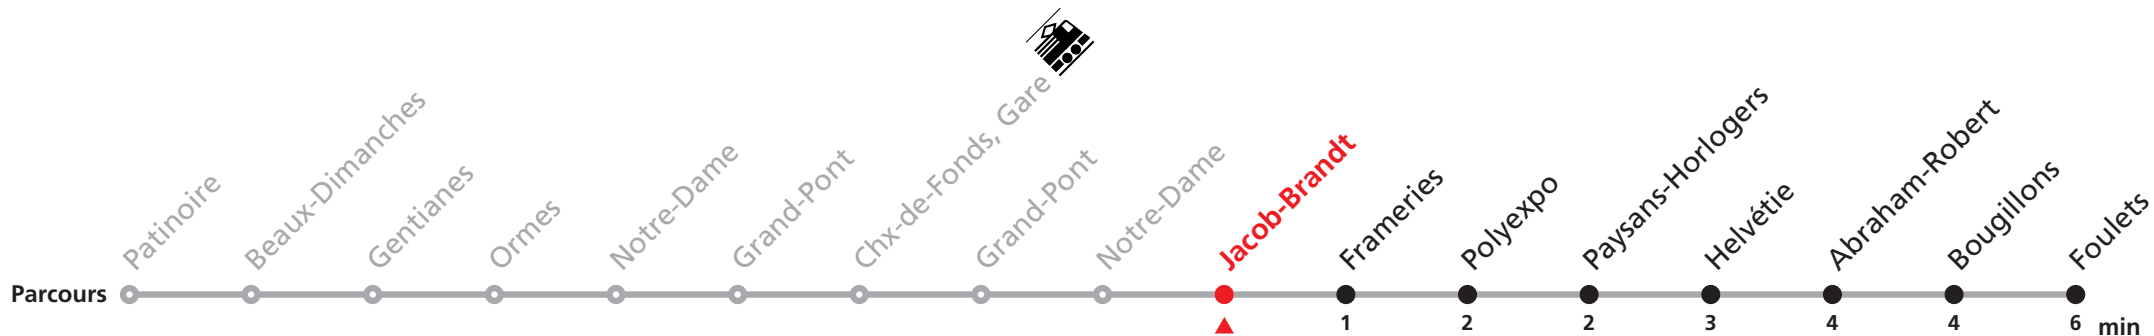

303 Patinoire - Gare - Foulets

Valable dès le 09.12.2018

Heure	Lundi-Vendredi	Samedi + Vacances
5	55	
6	15 25 35 45 55	35
7	05 15 25 35 45 55	05 35
8	05 15 25 35 45 55	05 35
9	05 15 25 35 45 55	05 25 35 45 55
10	05 15 25 35 45 55	05 15 25 35 45 55
11	05 15 25 35 45 55	05 15 25 35 45 55
12	05 15 25 35 45 55	05 15 25 35 45 55
13	05 15 25 35 45 55	05 15 25 35 45 55
14	05 15 25 35 45 55	05 15 25 35 45 55
15	05 15 25 35 45 55	05 15 25 35 45 55
16	05 15 25 35 45 55	05 15 25 35 45 55
17	05 15 25 35 45 55	05 15 25 35 45 55
18	05 15 25 35 45 55	05 35
19	05	

Heure	Renseignements
5	Veillez consulter les horaires de la ligne 353 pour rejoindre la patinoire et le quartier des Foulets aux périodes suivantes:
6	la patinoire et le quartier des Foulets aux périodes suivantes:
7	Lundi-vendredi dès 19:30 / Samedi dès 19:00
8	Dimanche et jours fériés toute la journée
9	MOBICITÉ: tous les soirs,
10	dimanches et fêtes générales.
11	JOURS VACANCES DESSERVIS AVEC L'HORAIRE DU SAMEDI:
12	Lundi-vendredi du 24 déc. 2018 au 4 janv. 2019 (sauf jours fériés), 31 mai, lundi-vendredi du 15 juillet au 9 août (sauf 1er août) ainsi que du 23 au 31 déc. 2019 (sauf jours fériés)
13	
14	
15	NE CIRCULE PAS LE DIMANCHE
16	AINSI QUE LES JOURS FÉRIÉS SUIVANTS:
17	Noël ainsi que le 26 décembre, 1er et 2 janvier,
18	1er mars, 1er mai, vendredi Saint, lundi de Pâques,
19	jeudi de l'Ascension, lundi de Pentecôte, 1er août, lundi du Jeûne
	MANIFESTATIONS: lors des Promotions, Carnaval, Braderie, etc. voir avis séparés.