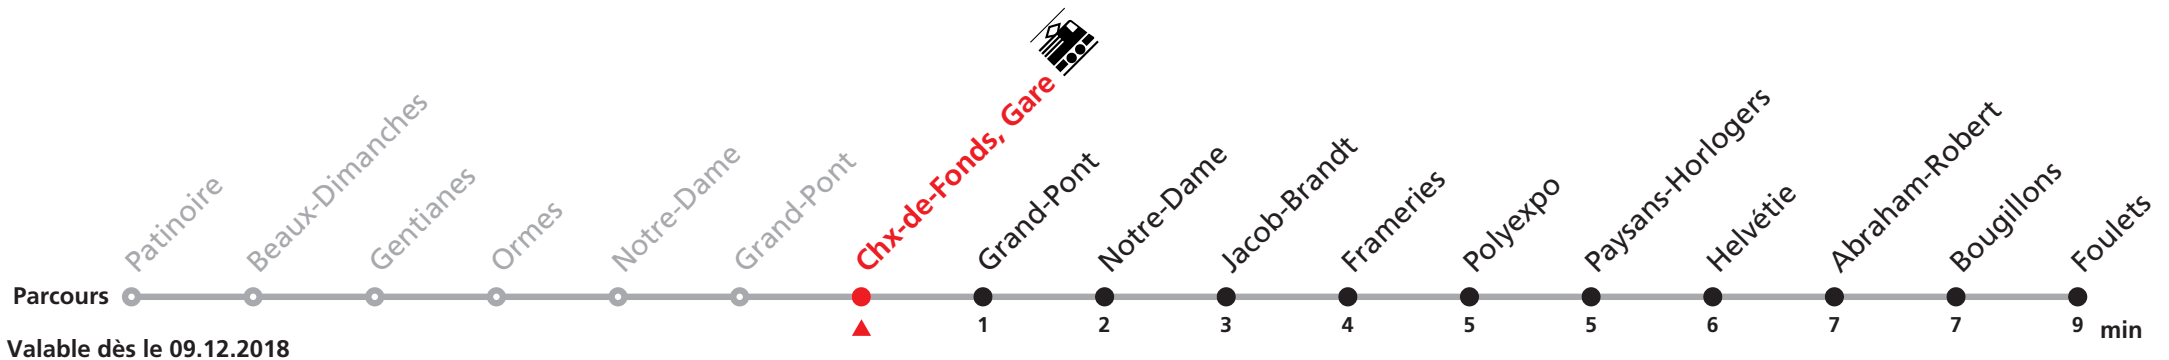

303 Patinoire - Gare - Foulets

Heure	Lundi-Vendredi	Samedi + Vacances
5	52	
6	12 22 32 42 52	32
7	02 12 22 32 42 52	02 32
8	02 12 22 32 42 52	02 32
9	02 12 22 32 42 52	02 22 32 42 52
10	02 12 22 32 42 52	02 12 22 32 42 52
11	02 12 22 32 42 52	02 12 22 32 42 52
12	02 12 22 32 42 52	02 12 22 32 42 52
13	02 12 22 32 42 52	02 12 22 32 42 52
14	02 12 22 32 42 52	02 12 22 32 42 52
15	02 12 22 32 42 52	02 12 22 32 42 52
16	02 12 22 32 42 52	02 12 22 32 42 52
17	02 12 22 32 42 52	02 12 22 32 42 52
18	02 12 22 32 42 52	02 32
19	02	

Heure	Renseignements
5	Veillez consulter les horaires de la ligne 353 pour rejoindre
6	la patinoire et le quartier des Foulets aux périodes suivantes:
7	Lundi-vendredi dès 19:30 / Samedi dès 19:00
8	Dimanche et jours fériés toute la journée
9	MOBICITÉ: tous les soirs,
10	dimanches et fêtes générales.
11	JOURS VACANCES DESSERVIS AVEC L'HORAIRE DU SAMEDI:
12	Lundi-vendredi du 24 déc. 2018 au 4 janv. 2019 (sauf jours
13	fériés), 31 mai, lundi-vendredi du 15 juillet au 9 août (sauf
14	1er août) ainsi que du 23 au 31 déc. 2019 (sauf jours fériés)
15	NE CIRCULE PAS LE DIMANCHE
16	AINSI QUE LES JOURS FÉRIÉS SUIVANTS:
17	Noël ainsi que le 26 décembre, 1er et 2 janvier,
18	1er mars, 1er mai, vendredi Saint, lundi de Pâques,
19	jeudi de l'Ascension, lundi de Pentecôte, 1er août, lundi du Jeûne
	MANIFESTATIONS: lors des Promotions, Carnaval, Braderie, etc. voir avis séparés.