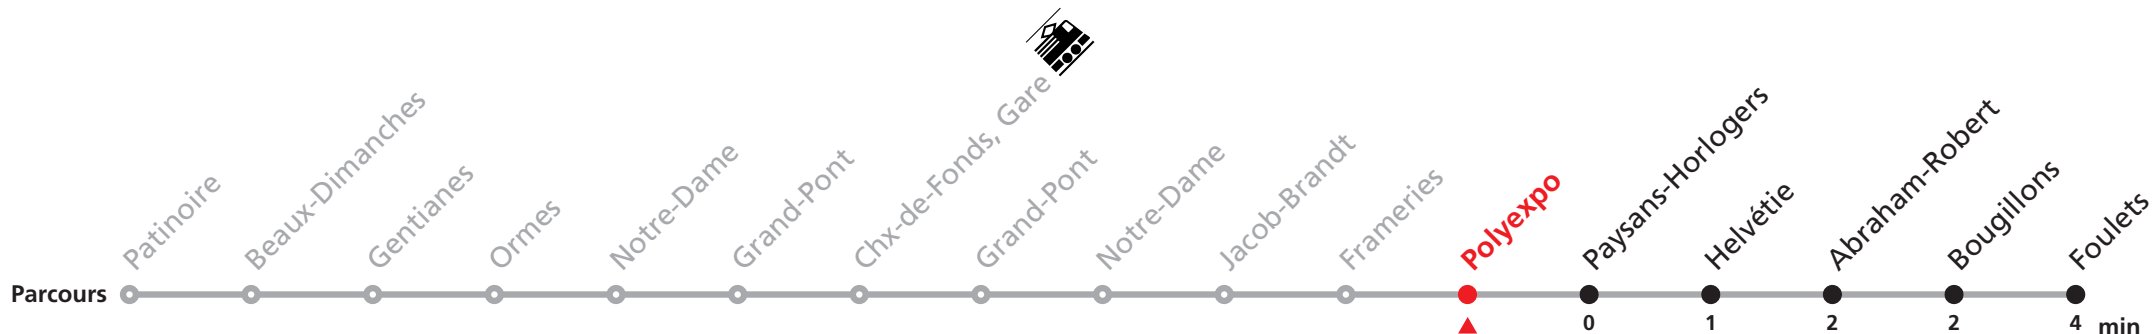

303 Patinoire - Gare - Foulets

Valable dès le 09.12.2018

Heure	Lundi-Vendredi	Samedi + Vacances
5	57	
6	17 27 37 47 57	37
7	07 17 27 37 47 57	07 37
8	07 17 27 37 47 57	07 37
9	07 17 27 37 47 57	07 27 37 47 57
10	07 17 27 37 47 57	07 17 27 37 47 57
11	07 17 27 37 47 57	07 17 27 37 47 57
12	07 17 27 37 47 57	07 17 27 37 47 57
13	07 17 27 37 47 57	07 17 27 37 47 57
14	07 17 27 37 47 57	07 17 27 37 47 57
15	07 17 27 37 47 57	07 17 27 37 47 57
16	07 17 27 37 47 57	07 17 27 37 47 57
17	07 17 27 37 47 57	07 17 27 37 47 57
18	07 17 27 37 47 57	07 37
19	07	

Heure	Renseignements
5	Veillez consulter les horaires de la ligne 353 pour rejoindre la patinoire et le quartier des Foulets aux périodes suivantes:
6	la patinoire et le quartier des Foulets aux périodes suivantes:
7	Lundi-vendredi dès 19:30 / Samedi dès 19:00
8	Dimanche et jours fériés toute la journée
9	MOBICITÉ: tous les soirs,
10	dimanches et fêtes générales.
11	JOURS VACANCES DESSERVIS AVEC L'HORAIRE DU SAMEDI:
12	Lundi-vendredi du 24 déc. 2018 au 4 janv. 2019 (sauf jours fériés), 31 mai, lundi-vendredi du 15 juillet au 9 août (sauf 1er août) ainsi que du 23 au 31 déc. 2019 (sauf jours fériés)
13	
14	
15	NE CIRCULE PAS LE DIMANCHE
16	AINSI QUE LES JOURS FÉRIÉS SUIVANTS:
17	Noël ainsi que le 26 décembre, 1er et 2 janvier,
18	1er mars, 1er mai, vendredi Saint, lundi de Pâques,
19	jeudi de l'Ascension, lundi de Pentecôte, 1er août, lundi du Jeûne
	MANIFESTATIONS: lors des Promotions, Carnaval, Braderie, etc. voir avis séparés.