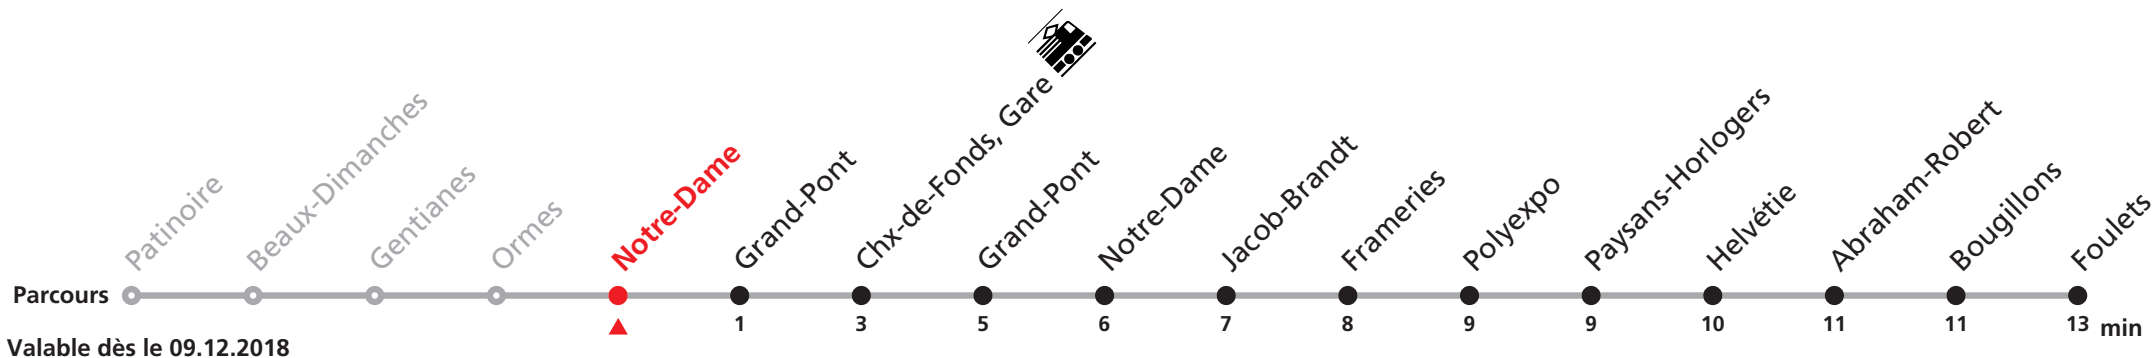

303 Patinoire - Gare - Foulets

Heure	Lundi-Vendredi
5	49
6	09 19 29 39 49 59
7	09 19 29 39 49 59
8	09 19 29 39 49 59
9	09 19 29 39 49 59
10	09 19 29 39 49 59
11	09 19 29 39 49 59
12	09 19 29 39 49 59
13	09 19 29 39 49 59
14	09 19 29 39 49 59
15	09 19 29 39 49 59
16	09 19 29 39 49 59
17	09 19 29 39 49 59
18	09 19 29 39 49 59
19	09a 19a

Heure	Samedi + Vacances
5	
6	19 49
7	19 49
8	19 49
9	19 29 39 49 59
10	09 19 29 39 49 59
11	09 19 29 39 49 59
12	09 19 29 39 49 59
13	09 19 29 39 49 59
14	09 19 29 39 49 59
15	09 19 29 39 49 59
16	09 19 29 39 49 59
17	09 19 29 39 49 59
18	09a 19 49a
19	

Heure Renseignements

5 a : jusqu'à Chx-de-Fonds, Gare

6

7 **Veillez consulter les horaires de la ligne 353 pour rejoindre la patinoire et le quartier des Foulets aux périodes suivantes:**

8 Lundi-vendredi dès 19:30 / Samedi dès 19:00

9 Dimanche et jours fériés toute la journée

10 **MOBICITÉ: tous les soirs, dimanches et fêtes générales.**

11 **JOURS VACANCES DESSERVIS AVEC L'HORAIRE DU SAMEDI:**

12 Lundi-vendredi du 24 déc. 2018 au 4 janv. 2019 (sauf jours fériés), 31 mai, lundi-vendredi du 15 juillet au 9 août (sauf 1er août) ainsi que du 23 au 31 déc. 2019 (sauf jours fériés)

13

14 **NE CIRCULE PAS LE DIMANCHE**

15 **AINSI QUE LES JOURS FÉRIÉS SUIVANTS:**

16 Noël ainsi que le 26 décembre, 1er et 2 janvier,

17 1er mars, 1er mai, vendredi Saint, lundi de Pâques,

18 jeudi de l'Ascension, lundi de Pentecôte,

19 1er août, lundi du Jeûne

MANIFESTATIONS: lors des Promotions, Carnaval, Braderie, etc. voir avis séparés.