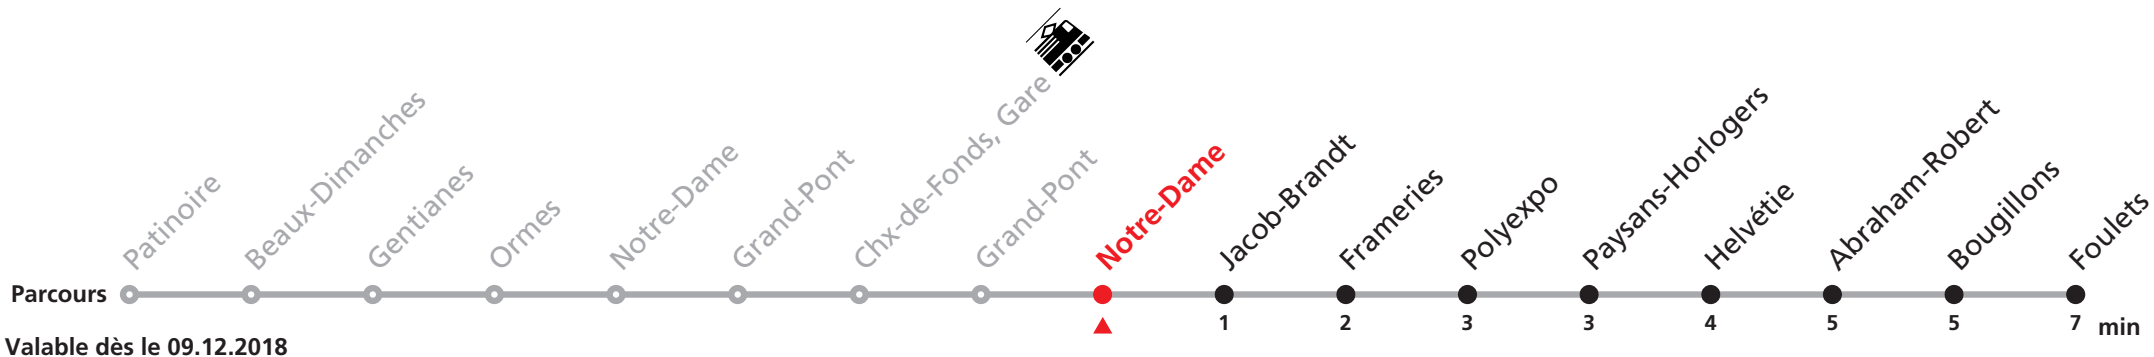

303 Patinoire - Gare - Foulets

Heure	Lundi-Vendredi	Samedi + Vacances
5	54	
6	14 24 34 44 54	34
7	04 14 24 34 44 54	04 34
8	04 14 24 34 44 54	04 34
9	04 14 24 34 44 54	04 24 34 44 54
10	04 14 24 34 44 54	04 14 24 34 44 54
11	04 14 24 34 44 54	04 14 24 34 44 54
12	04 14 24 34 44 54	04 14 24 34 44 54
13	04 14 24 34 44 54	04 14 24 34 44 54
14	04 14 24 34 44 54	04 14 24 34 44 54
15	04 14 24 34 44 54	04 14 24 34 44 54
16	04 14 24 34 44 54	04 14 24 34 44 54
17	04 14 24 34 44 54	04 14 24 34 44 54
18	04 14 24 34 44 54	04 34
19	04	

Heure	Renseignements
5	Veillez consulter les horaires de la ligne 353 pour rejoindre la patinoire et le quartier des Foulets aux périodes suivantes:
6	la patinoire et le quartier des Foulets aux périodes suivantes:
7	Lundi-vendredi dès 19:30 / Samedi dès 19:00
8	Dimanche et jours fériés toute la journée
9	MOBICITÉ: tous les soirs,
10	dimanches et fêtes générales.
11	JOURS VACANCES DESSERVIS AVEC L'HORAIRE DU SAMEDI:
12	Lundi-vendredi du 24 déc. 2018 au 4 janv. 2019 (sauf jours fériés), 31 mai, lundi-vendredi du 15 juillet au 9 août (sauf 1er août) ainsi que du 23 au 31 déc. 2019 (sauf jours fériés)
13	
14	
15	NE CIRCULE PAS LE DIMANCHE
16	AINSI QUE LES JOURS FÉRIÉS SUIVANTS:
17	Noël ainsi que le 26 décembre, 1er et 2 janvier,
18	1er mars, 1er mai, vendredi Saint, lundi de Pâques,
19	jeudi de l'Ascension, lundi de Pentecôte, 1er août, lundi du Jeûne
	MANIFESTATIONS: lors des Promotions, Carnaval, Braderie, etc. voir avis séparés.