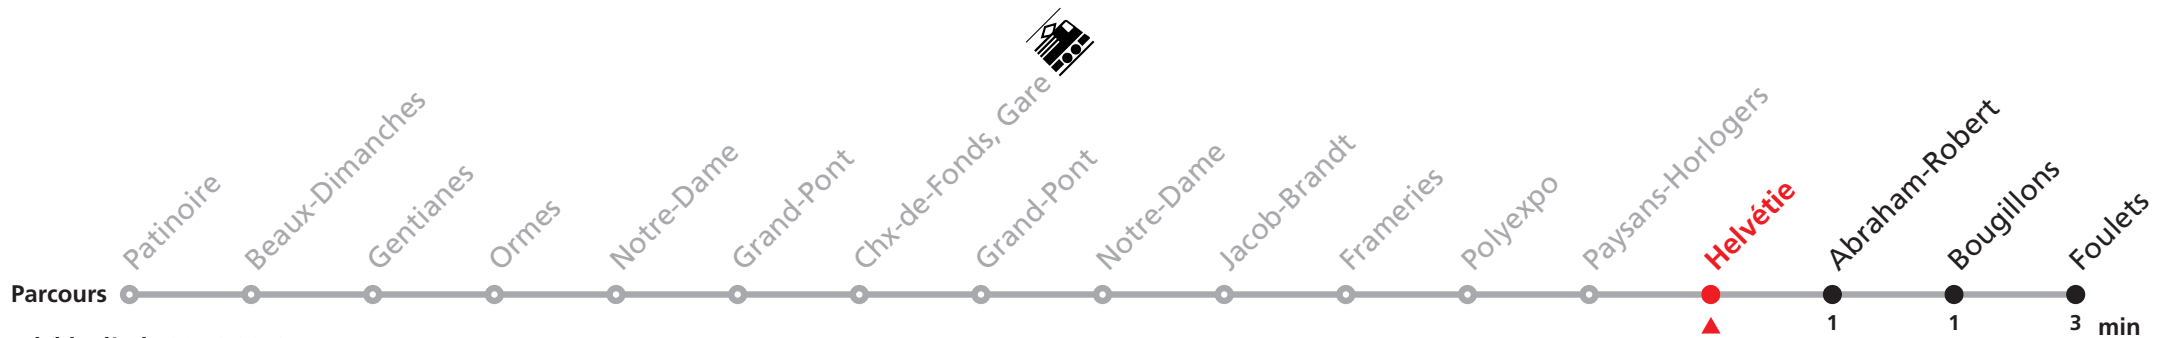

303 Patinoire - Gare - Foulets

Heure	Lundi-Vendredi	Samedi + Vacances
5	58	
6	18 28 38 48 58	38
7	08 18 28 38 48 58	08 38
8	08 18 28 38 48 58	08 38
9	08 18 28 38 48 58	08 28 38 48 58
10	08 18 28 38 48 58	08 18 28 38 48 58
11	08 18 28 38 48 58	08 18 28 38 48 58
12	08 18 28 38 48 58	08 18 28 38 48 58
13	08 18 28 38 48 58	08 18 28 38 48 58
14	08 18 28 38 48 58	08 18 28 38 48 58
15	08 18 28 38 48 58	08 18 28 38 48 58
16	08 18 28 38 48 58	08 18 28 38 48 58
17	08 18 28 38 48 58	08 18 28 38 48 58
18	08 18 28 38 48 58	08 38
19	08	

Heure	Renseignements
5	Veillez consulter les horaires de la ligne 353 pour rejoindre la patinoire et le quartier des Foulets aux périodes suivantes:
6	la patinoire et le quartier des Foulets aux périodes suivantes:
7	Lundi-vendredi dès 19:30 / Samedi dès 19:00
8	Dimanche et jours fériés toute la journée
9	MOBICITÉ: tous les soirs,
10	dimanches et fêtes générales.
11	JOURS VACANCES DESSERVIS AVEC L'HORAIRE DU SAMEDI:
12	Lundi-vendredi du 24 déc. 2018 au 4 janv. 2019 (sauf jours fériés), 31 mai, lundi-vendredi du 15 juillet au 9 août (sauf 1er août) ainsi que du 23 au 31 déc. 2019 (sauf jours fériés)
13	
14	
15	NE CIRCULE PAS LE DIMANCHE
16	AINSI QUE LES JOURS FÉRIÉS SUIVANTS:
17	Noël ainsi que le 26 décembre, 1er et 2 janvier,
18	1er mars, 1er mai, vendredi Saint, lundi de Pâques,
19	jeudi de l'Ascension, lundi de Pentecôte, 1er août, lundi du Jeûne
	MANIFESTATIONS: lors des Promotions, Carnaval, Braderie, etc. voir avis séparés.