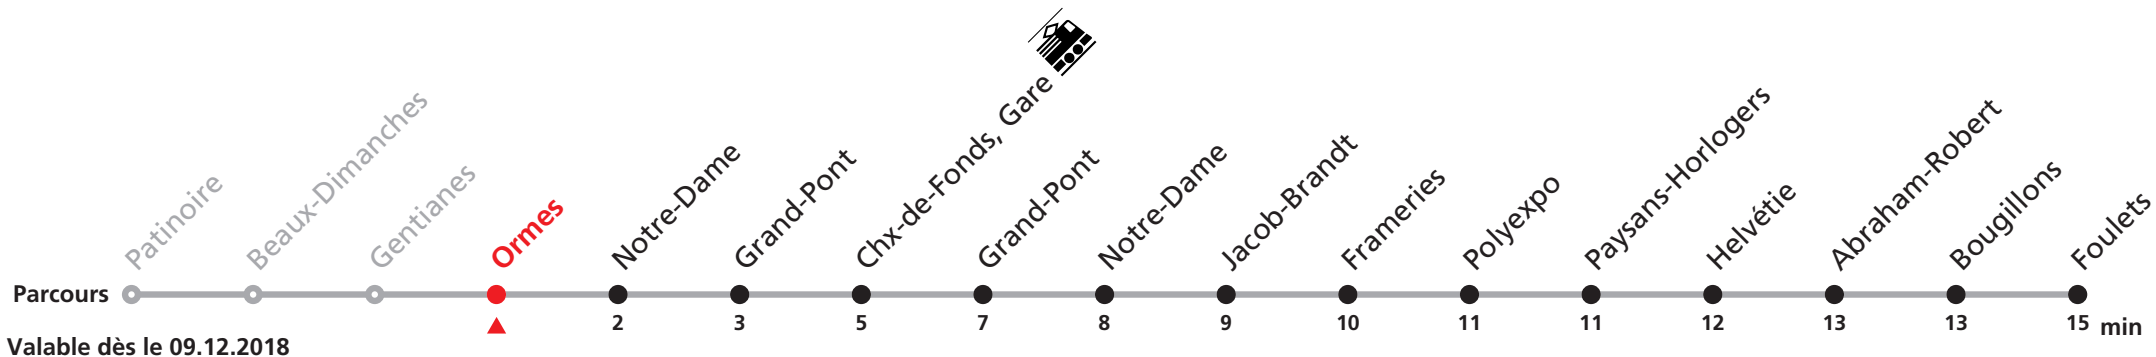

303 Patinoire - Gare - Foulets

Heure	Lundi-Vendredi
5	47
6	07 17 27 37 47 57
7	07 17 27 37 47 57
8	07 17 27 37 47 57
9	07 17 27 37 47 57
10	07 17 27 37 47 57
11	07 17 27 37 47 57
12	07 17 27 37 47 57
13	07 17 27 37 47 57
14	07 17 27 37 47 57
15	07 17 27 37 47 57
16	07 17 27 37 47 57
17	07 17 27 37 47 57
18	07 17 27 37 47 57
19	07a 17a

Heure	Samedi + Vacances
5	
6	17 47
7	17 47
8	17 47
9	17 27 37 47 57
10	07 17 27 37 47 57
11	07 17 27 37 47 57
12	07 17 27 37 47 57
13	07 17 27 37 47 57
14	07 17 27 37 47 57
15	07 17 27 37 47 57
16	07 17 27 37 47 57
17	07 17 27 37 47 57
18	07a 17 47a
19	

Heure	Renseignements
5	a : jusqu'à Chx-de-Fonds, Gare
6	
7	Veillez consulter les horaires de la ligne 353 pour rejoindre la patinoire et le quartier des Foulets aux périodes suivantes:
8	Lundi-vendredi dès 19:30 / Samedi dès 19:00
9	Dimanche et jours fériés toute la journée
10	MOBICITÉ: tous les soirs, dimanches et fêtes générales.
11	
12	JOURS VACANCES DESSERVIS AVEC L'HORAIRE DU SAMEDI:
13	Lundi-vendredi du 24 déc. 2018 au 4 janv. 2019 (sauf jours fériés), 31 mai, lundi-vendredi du 15 juillet au 9 août (sauf 1er août) ainsi que du 23 au 31 déc. 2019 (sauf jours fériés)
14	
15	NE CIRCULE PAS LE DIMANCHE AINSI QUE LES JOURS FÉRIÉS SUIVANTS:
16	Noël ainsi que le 26 décembre, 1er et 2 janvier,
17	1er mars, 1er mai, vendredi Saint, lundi de Pâques,
18	jeudi de l'Ascension, lundi de Pentecôte,
19	1er août, lundi du Jeûne
	MANIFESTATIONS: lors des Promotions, Carnaval, Braderie, etc. voir avis séparés.