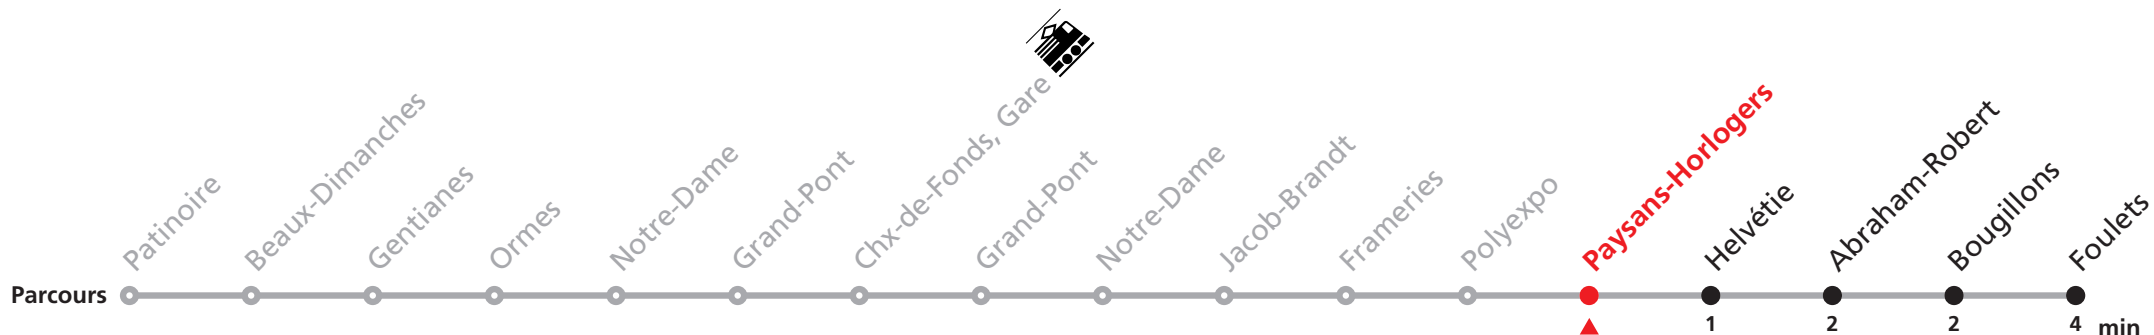

303 Patinoire - Gare - Foulets

Valable dès le 09.12.2018

Heure	Lundi-Vendredi	Samedi + Vacances
5	57	
6	17 27 37 47 57	37
7	07 17 27 37 47 57	07 37
8	07 17 27 37 47 57	07 37
9	07 17 27 37 47 57	07 27 37 47 57
10	07 17 27 37 47 57	07 17 27 37 47 57
11	07 17 27 37 47 57	07 17 27 37 47 57
12	07 17 27 37 47 57	07 17 27 37 47 57
13	07 17 27 37 47 57	07 17 27 37 47 57
14	07 17 27 37 47 57	07 17 27 37 47 57
15	07 17 27 37 47 57	07 17 27 37 47 57
16	07 17 27 37 47 57	07 17 27 37 47 57
17	07 17 27 37 47 57	07 17 27 37 47 57
18	07 17 27 37 47 57	07 37
19	07	

Heure	Renseignements
5	Veillez consulter les horaires de la ligne 353 pour rejoindre la patinoire et le quartier des Foulets aux périodes suivantes:
6	Lundi-vendredi dès 19:30 / Samedi dès 19:00
7	Dimanche et jours fériés toute la journée
8	MOBICITÉ: tous les soirs, dimanches et fêtes générales.
9	JOURS VACANCES DESSERVIS AVEC L'HORAIRE DU SAMEDI:
10	Lundi-vendredi du 24 déc. 2018 au 4 janv. 2019 (sauf jours fériés), 31 mai, lundi-vendredi du 15 juillet au 9 août (sauf 1er août) ainsi que du 23 au 31 déc. 2019 (sauf jours fériés)
11	NE CIRCULE PAS LE DIMANCHE
12	AINSI QUE LES JOURS FÉRIÉS SUIVANTS:
13	Noël ainsi que le 26 décembre, 1er et 2 janvier,
14	1er mars, 1er mai, vendredi Saint, lundi de Pâques,
15	jeudi de l'Ascension, lundi de Pentecôte,
16	1er août, lundi du Jeûne
17	MANIFESTATIONS: lors des Promotions, Carnaval, Braderie, etc. voir avis séparés.
18	
19