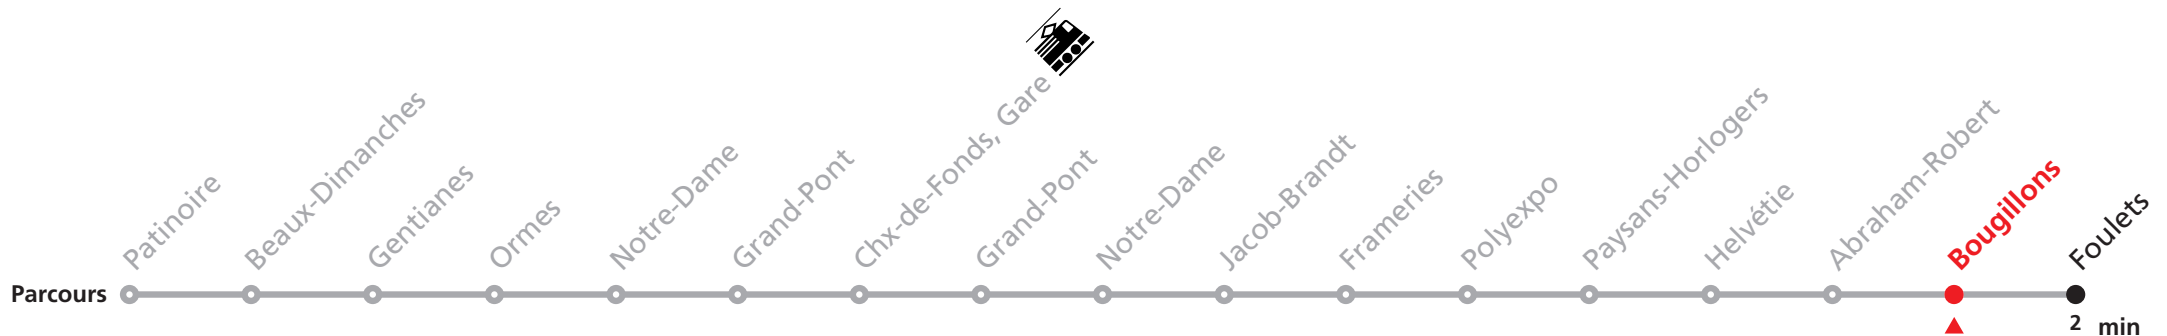

303 Patinoire - Gare - Foulets

Valable dès le 09.12.2018

Heure	Lundi-Vendredi	Samedi + Vacances
5	59	
6	19 29 39 49 59	39
7	09 19 29 39 49 59	09 39
8	09 19 29 39 49 59	09 39
9	09 19 29 39 49 59	09 29 39 49 59
10	09 19 29 39 49 59	09 19 29 39 49 59
11	09 19 29 39 49 59	09 19 29 39 49 59
12	09 19 29 39 49 59	09 19 29 39 49 59
13	09 19 29 39 49 59	09 19 29 39 49 59
14	09 19 29 39 49 59	09 19 29 39 49 59
15	09 19 29 39 49 59	09 19 29 39 49 59
16	09 19 29 39 49 59	09 19 29 39 49 59
17	09 19 29 39 49 59	09 19 29 39 49 59
18	09 19 29 39 49 59	09 39
19	09	

Heure	Renseignements
5	Veillez consulter les horaires de la ligne 353 pour rejoindre la patinoire et le quartier des Foulets aux périodes suivantes:
6	la patinoire et le quartier des Foulets aux périodes suivantes:
7	Lundi-vendredi dès 19:30 / Samedi dès 19:00
8	Dimanche et jours fériés toute la journée
9	MOBICITÉ: tous les soirs,
10	dimanches et fêtes générales.
11	JOURS VACANCES DESSERVIS AVEC L'HORAIRE DU SAMEDI:
12	Lundi-vendredi du 24 déc. 2018 au 4 janv. 2019 (sauf jours fériés), 31 mai, lundi-vendredi du 15 juillet au 9 août (sauf 1er août) ainsi que du 23 au 31 déc. 2019 (sauf jours fériés)
13	
14	
15	NE CIRCULE PAS LE DIMANCHE
16	AINSI QUE LES JOURS FÉRIÉS SUIVANTS:
17	Noël ainsi que le 26 décembre, 1er et 2 janvier,
18	1er mars, 1er mai, vendredi Saint, lundi de Pâques,
19	jeudi de l'Ascension, lundi de Pentecôte, 1er août, lundi du Jeûne
	MANIFESTATIONS: lors des Promotions, Carnaval, Braderie, etc. voir avis séparés.