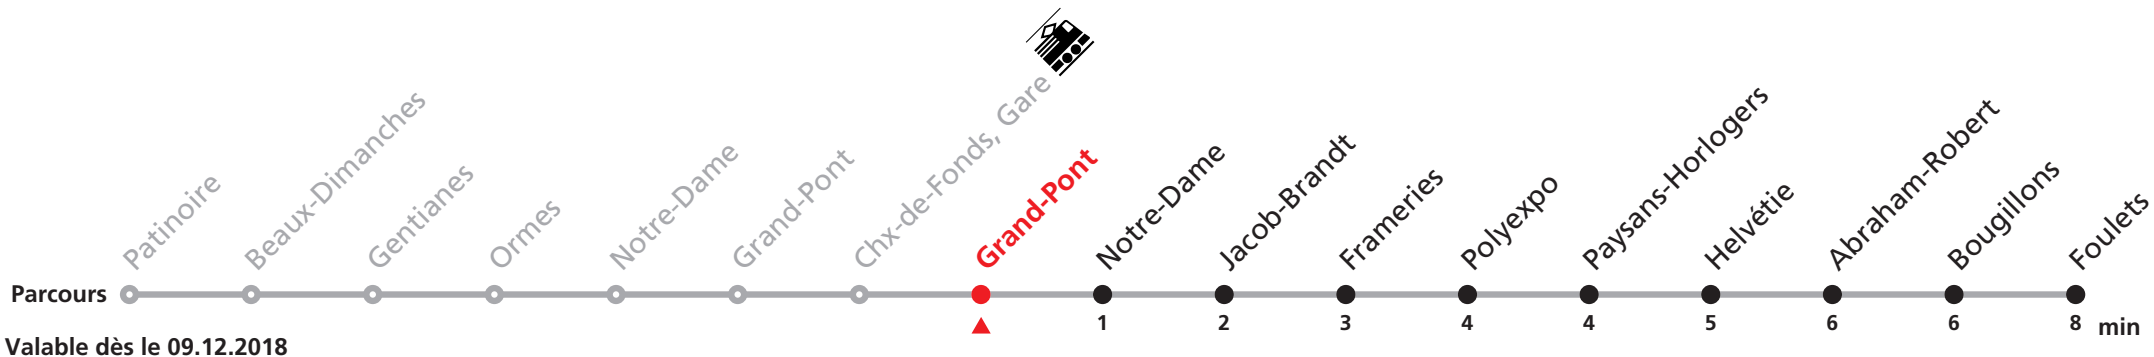

303 Patinoire - Gare - Foulets

Heure	Lundi-Vendredi	Samedi + Vacances
5	53	
6	13 23 33 43 53	33
7	03 13 23 33 43 53	03 33
8	03 13 23 33 43 53	03 33
9	03 13 23 33 43 53	03 23 33 43 53
10	03 13 23 33 43 53	03 13 23 33 43 53
11	03 13 23 33 43 53	03 13 23 33 43 53
12	03 13 23 33 43 53	03 13 23 33 43 53
13	03 13 23 33 43 53	03 13 23 33 43 53
14	03 13 23 33 43 53	03 13 23 33 43 53
15	03 13 23 33 43 53	03 13 23 33 43 53
16	03 13 23 33 43 53	03 13 23 33 43 53
17	03 13 23 33 43 53	03 13 23 33 43 53
18	03 13 23 33 43 53	03 33
19	03	

Heure	Renseignements
5	Veillez consulter les horaires de la ligne 353 pour rejoindre la patinoire et le quartier des Foulets aux périodes suivantes:
6	la patinoire et le quartier des Foulets aux périodes suivantes:
7	Lundi-vendredi dès 19:30 / Samedi dès 19:00
8	Dimanche et jours fériés toute la journée
9	MOBICITÉ: tous les soirs,
10	dimanches et fêtes générales.
11	JOURS VACANCES DESSERVIS AVEC L'HORAIRE DU SAMEDI:
12	Lundi-vendredi du 24 déc. 2018 au 4 janv. 2019 (sauf jours fériés), 31 mai, lundi-vendredi du 15 juillet au 9 août (sauf 1er août) ainsi que du 23 au 31 déc. 2019 (sauf jours fériés)
13	
14	
15	NE CIRCULE PAS LE DIMANCHE
16	AINSI QUE LES JOURS FÉRIÉS SUIVANTS:
17	Noël ainsi que le 26 décembre, 1er et 2 janvier,
18	1er mars, 1er mai, vendredi Saint, lundi de Pâques,
19	jeudi de l'Ascension, lundi de Pentecôte, 1er août, lundi du Jeûne
	MANIFESTATIONS: lors des Promotions, Carnaval, Braderie, etc. voir avis séparés.