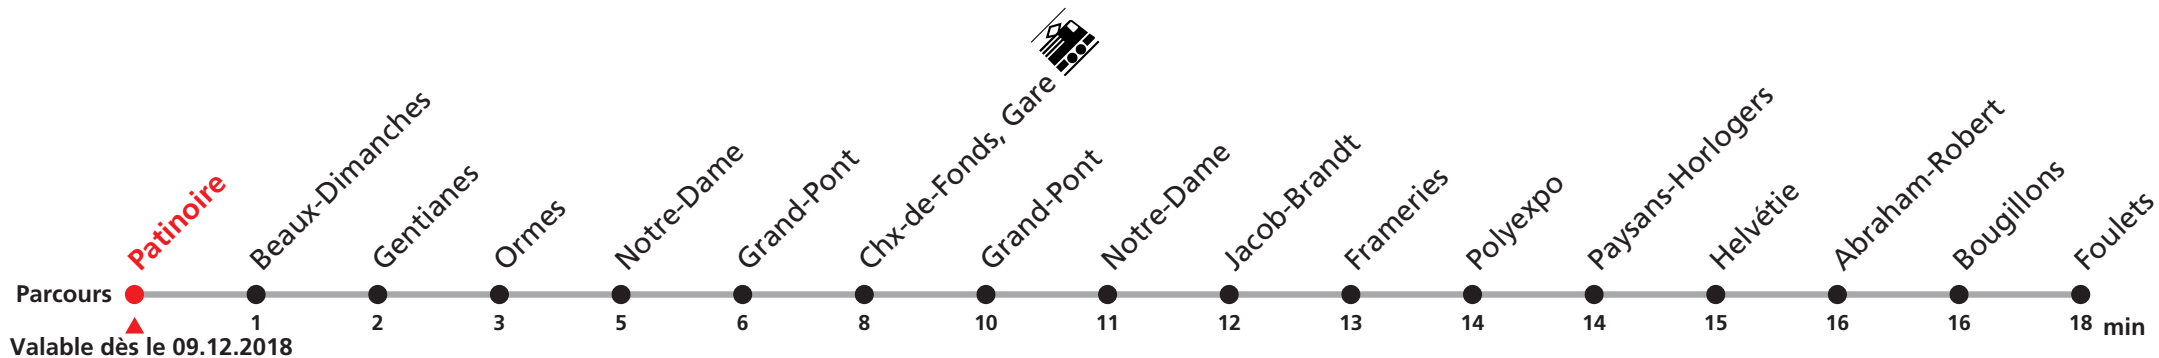

303 Patinoire - Gare - Foulets

Heure	Lundi-Vendredi
5	44
6	04 14 24 34 44 54
7	04 14 24 34 44 54
8	04 14 24 34 44 54
9	04 14 24 34 44 54
10	04 14 24 34 44 54
11	04 14 24 34 44 54
12	04 14 24 34 44 54
13	04 14 24 34 44 54
14	04 14 24 34 44 54
15	04 14 24 34 44 54
16	04 14 24 34 44 54
17	04 14 24 34 44 54
18	04 14 24 34 44 54
19	04a 14a