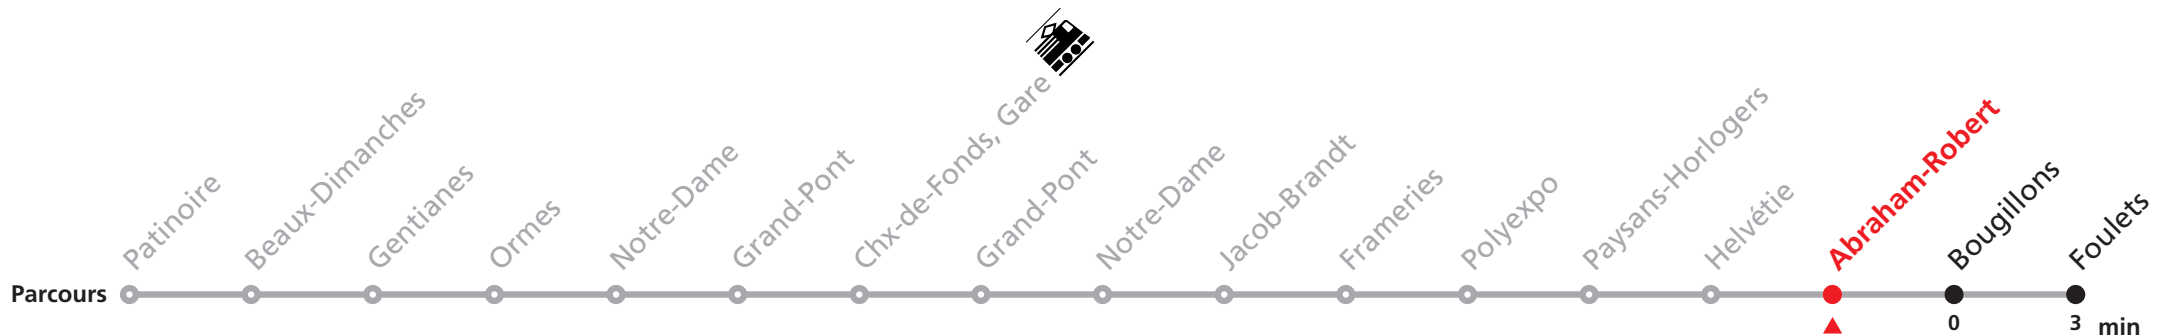

303 Patinoire - Gare - Foulets

Valable dès le 09.12.2018

Heure	Lundi-Vendredi	Samedi + Vacances
5	59	
6	19 29 39 49 59	38
7	09 19 29 39 49 59	08 38
8	09 19 29 39 49 59	08 38
9	09 19 29 39 49 59	08 29 39 49 59
10	09 19 29 39 49 59	09 19 29 39 49 59
11	09 19 29 39 49 59	09 19 29 39 49 59
12	09 19 29 39 49 59	09 19 29 39 49 59
13	09 19 29 39 49 59	09 19 29 39 49 59
14	09 19 29 39 49 59	09 19 29 39 49 59
15	09 19 29 39 49 59	09 19 29 39 49 59
16	09 19 29 39 49 59	09 19 29 39 49 59
17	09 19 29 39 49 59	09 19 29 39 49 59
18	09 19 29 39 49 59	09 38
19	09	

Heure	Renseignements
5	Veillez consulter les horaires de la ligne 353 pour rejoindre la patinoire et le quartier des Foulets aux périodes suivantes:
6	la patinoire et le quartier des Foulets aux périodes suivantes:
7	Lundi-vendredi dès 19:30 / Samedi dès 19:00
8	Dimanche et jours fériés toute la journée
9	MOBICITÉ: tous les soirs,
10	dimanches et fêtes générales.
11	JOURS VACANCES DESSERVIS AVEC L'HORAIRE DU SAMEDI:
12	Lundi-vendredi du 24 déc. 2018 au 4 janv. 2019 (sauf jours fériés), 31 mai, lundi-vendredi du 15 juillet au 9 août (sauf 1er août) ainsi que du 23 au 31 déc. 2019 (sauf jours fériés)
13	
14	
15	NE CIRCULE PAS LE DIMANCHE
16	AINSI QUE LES JOURS FÉRIÉS SUIVANTS:
17	Noël ainsi que le 26 décembre, 1er et 2 janvier,
18	1er mars, 1er mai, vendredi Saint, lundi de Pâques,
19	jeudi de l'Ascension, lundi de Pentecôte, 1er août, lundi du Jeûne
	MANIFESTATIONS: lors des Promotions, Carnaval, Braderie, etc. voir avis séparés.