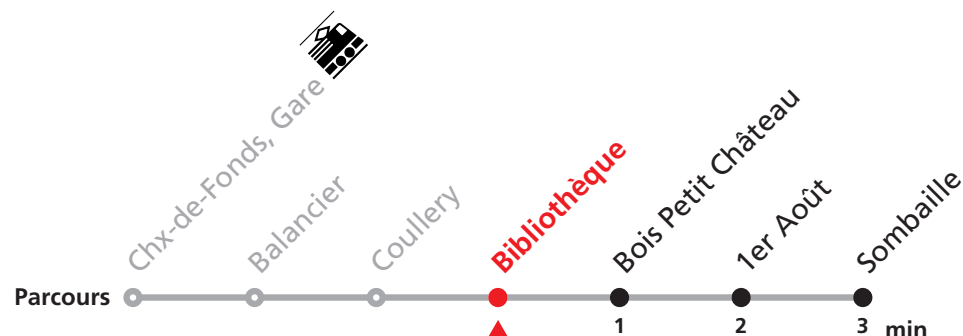

310 Gare - Sombaille

Valable dès le 09.12.2018

Heure	Lundi-Vendredi	Samedi + Vacances
5	47	
6	07 34	
7	04 34	09 39
8	04 34	09 39
9	04 34	09 39
10	04 34	09 39
11	04 34	09 39
12	04 34	09 39
13	04 34	09 39
14	04 34	09 39
15	04 34	09 39
16	04 34	09 39
17	04 34	09 39
18	04 34	

Heure	Renseignements
5	MOBICITÉ: tous les soirs,
6	dimanches et fêtes générales.
7	
8	JOURS VACANCES DESSERVIS
9	AVEC L'HORAIRE DU SAMEDI:
10	Lundi-vendredi du 24 déc. 2018 au 4 janv. 2019
11	(sauf jours fériés), 31 mai, lundi-vendredi du 15
12	juillet au 9 août (sauf 1er août) ainsi que
13	du 23 au 31 décembre 2019 (sauf jours fériés)
14	NE CIRCULE PAS LE DIMANCHE
15	AINSI QUE LES JOURS FÉRIÉS SUIVANTS:
16	Noël ainsi que le 26 décembre, 1er et 2 janvier,
17	1er mars, 1er mai, vendredi Saint, lundi de Pâques,
18	jeudi de l'Ascension, lundi de Pentecôte,
	1er août, lundi du Jeûne

MANIFESTATIONS: lors des Promotions, Carnaval, Braderie, etc. voir avis séparés.