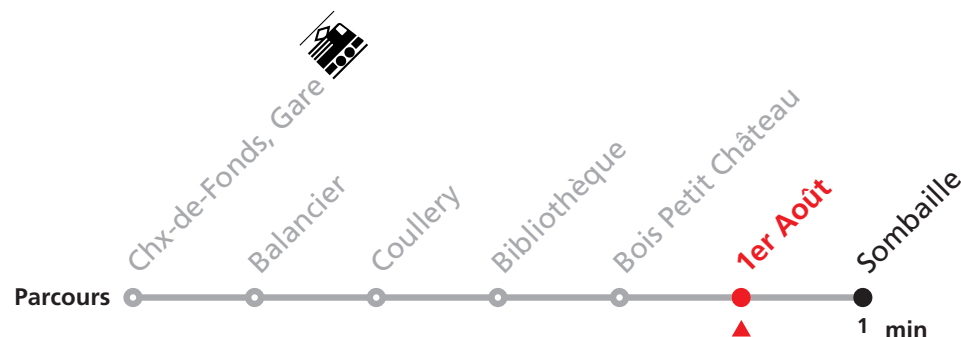

310 Gare - Sombaille

Valable dès le 09.12.2018

Heure	Lundi-Vendredi	Samedi + Vacances	Heure	Renseignements
5	49		5	MOBICITÉ: tous les soirs, dimanches et fêtes générales. JOURS VACANCES DESSERVIS AVEC L'HORAIRE DU SAMEDI: Lundi-vendredi du 24 déc. 2018 au 4 janv. 2019 (sauf jours fériés), 31 mai, lundi-vendredi du 15 juillet au 9 août (sauf 1er août) ainsi que du 23 au 31 décembre 2019 (sauf jours fériés) NE CIRCULE PAS LE DIMANCHE AINSI QUE LES JOURS FÉRIÉS SUIVANTS: Noël ainsi que le 26 décembre, 1er et 2 janvier, 1er mars, 1er mai, vendredi Saint, lundi de Pâques, jeudi de l'Ascension, lundi de Pentecôte, 1er août, lundi du Jeûne MANIFESTATIONS: lors des Promotions, Carnaval, Braderie, etc. voir avis séparés.
6	09 36		6	
7	06 36	11 41	7	
8	06 36	11 41	8	
9	06 36	11 41	9	
10	06 36	11 41	10	
11	06 36	11 41	11	
12	06 36	11 41	12	
13	06 36	11 41	13	
14	06 36	11 41	14	
15	06 36	11 41	15	
16	06 36	11 41	16	
17	06 36	11 41	17	
18	06 36	11 41	18