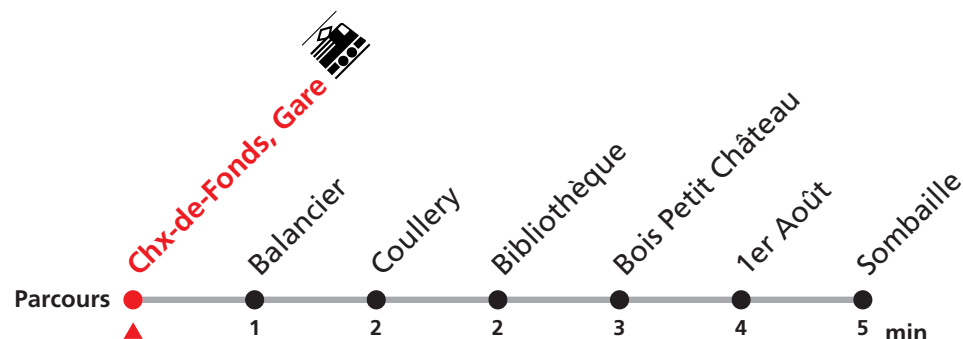

310 Gare - Sombaille

Valable dès le 09.12.2018

Heure	Lundi-Vendredi	Samedi + Vacances	Heure	Renseignements
5	45		5	MOBICITÉ: tous les soirs, dimanches et fêtes générales.
6	05 32		6	
7	02 32	07 37	7	
8	02 32	07 37	8	JOURS VACANCES DESSERVIS AVEC L'HORAIRE DU SAMEDI:
9	02 32	07 37	9	Lundi-vendredi du 24 déc. 2018 au 4 janv. 2019 (sauf jours fériés), 31 mai, lundi-vendredi du 15 juillet au 9 août (sauf 1er août) ainsi que du 23 au 31 décembre 2019 (sauf jours fériés)
10	02 32	07 37	10	
11	02 32	07 37	11	NE CIRCULE PAS LE DIMANCHE AINSI QUE LES JOURS FÉRIÉS SUIVANTS:
12	02 32	07 37	12	Noël ainsi que le 26 décembre, 1er et 2 janvier, 1er mars, 1er mai, vendredi Saint, lundi de Pâques, jeudi de l'Ascension, lundi de Pentecôte, 1er août, lundi du Jeûne
13	02 32	07 37	13	
14	02 32	07 37	14	
15	02 32	07 37	15	
16	02 32	07 37	16	
17	02 32	07 37	17	
18	02 32		18	MANIFESTATIONS: lors des Promotions, Carnaval, Braderie, etc. voir avis séparés.