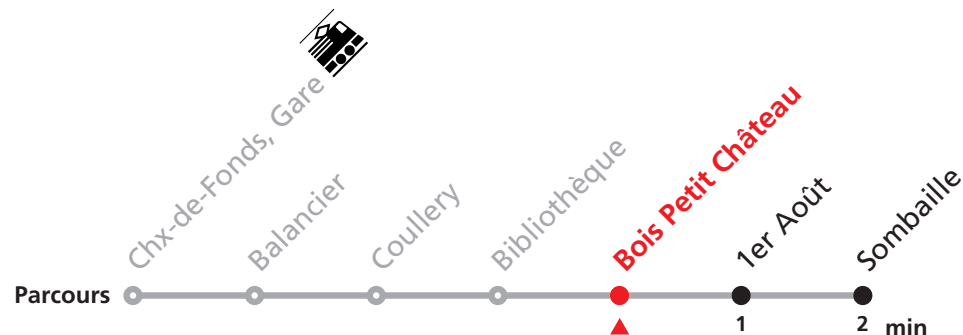

310 Gare - Sombaille

Valable dès le 09.12.2018

Heure	Lundi-Vendredi	Samedi + Vacances
5	48	
6	08 35	
7	05 35	10 40
8	05 35	10 40
9	05 35	10 40
10	05 35	10 40
11	05 35	10 40
12	05 35	10 40
13	05 35	10 40
14	05 35	10 40
15	05 35	10 40
16	05 35	10 40
17	05 35	10 40
18	05 35	

Heure	Renseignements
5	MOBICITÉ: tous les soirs,
6	dimanches et fêtes générales.
7	
8	JOURS VACANCES DESSERVIS
9	AVEC L'HORAIRE DU SAMEDI:
10	Lundi-vendredi du 24 déc. 2018 au 4 janv. 2019
11	(sauf jours fériés), 31 mai, lundi-vendredi du 15
12	juillet au 9 août (sauf 1er août) ainsi que
13	du 23 au 31 décembre 2019 (sauf jours fériés)
14	NE CIRCULE PAS LE DIMANCHE
15	AINSI QUE LES JOURS FÉRIÉS SUIVANTS:
16	Noël ainsi que le 26 décembre, 1er et 2 janvier,
17	1er mars, 1er mai, vendredi Saint, lundi de Pâques,
18	jeudi de l'Ascension, lundi de Pentecôte,
	1er août, lundi du Jeûne

MANIFESTATIONS: lors des Promotions, Carnaval, Braderie, etc. voir avis séparés.