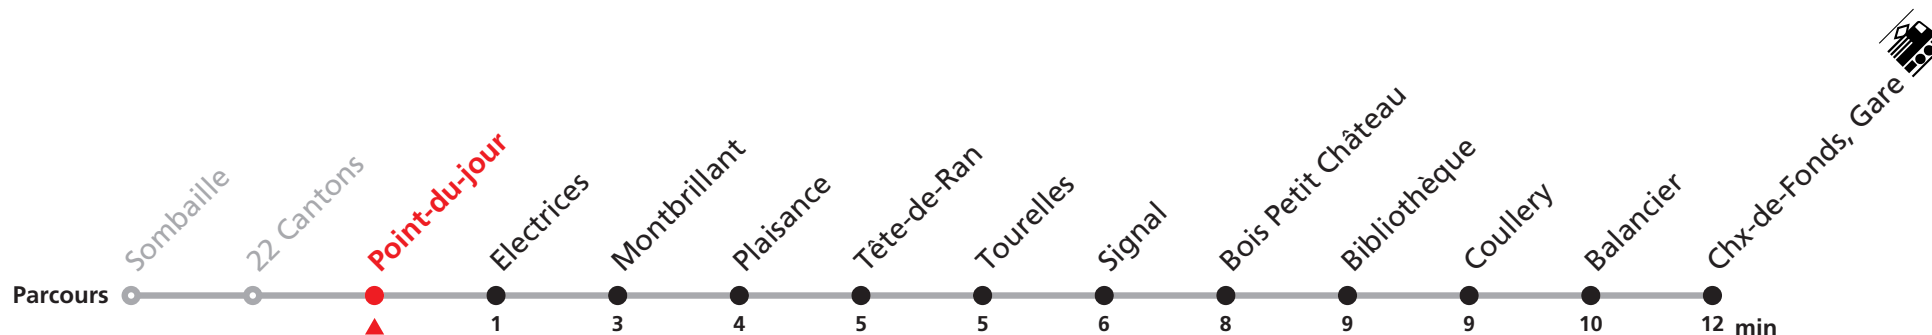

MANIFESTATIONS: lors des Promotions, Carnaval, Braderie, etc. voir avis séparés.

310 Sombaille - Gare

Valable dès le 09.12.2018

Heure	Lundi-Vendredi	Samedi + Vacances	Heure	Renseignements
5	32 52		5	MOBICITÉ: tous les soirs, dimanches et fêtes générales.
6	14 44		6	
7	14 44	14 44	7	JOURS VACANCES DESSERVIS AVEC L'HORAIRE DU SAMEDI:
8	14 44	14 44	8	Lundi-vendredi du 24 déc. 2018 au 4 janv. 2019 (sauf jours fériés), 31 mai, lundi-vendredi du 15 juillet au 9 août (sauf 1er août) ainsi que du 23 au 31 décembre 2019 (sauf jours fériés)
9	14 44	14 44	9	
10	14 44	14 44	10	NE CIRCULE PAS LE DIMANCHE AINSI QUE LES JOURS FÉRIÉS SUIVANTS:
11	14 44	14 44	11	Noël ainsi que le 26 décembre, 1er et 2 janvier, 1er mars, 1er mai, vendredi Saint, lundi de Pâques, jeudi de l'Ascension, lundi de Pentecôte, 1er août, lundi du Jeûne
12	14 44	14 44	12	
13	14 44	14 44	13	MANIFESTATIONS: lors des Promotions, Carnaval, Braderie, etc. voir avis séparés.
14	14 44	14 44	14	
15	14 44	14 44	15	
16	14 44	14 44	16	
17	14 44	14 44	17	
18	14 44	14 44	18	

310 Sombaille - Gare

Valable dès le 09.12.2018

Heure	Lundi-Vendredi
5	33 53
6	15 45
7	15 45
8	15 45
9	15 45
10	15 45
11	15 45
12	15 45
13	15 45
14	15 45
15	15 45
16	15 45
17	15 45
18	15 45

Heure	Samedi + Vacances
5	
6	
7	15 45
8	15 45
9	15 45
10	15 45
11	15 45
12	15 45
13	15 45
14	15 45
15	15 45
16	15 45
17	15 45
18	