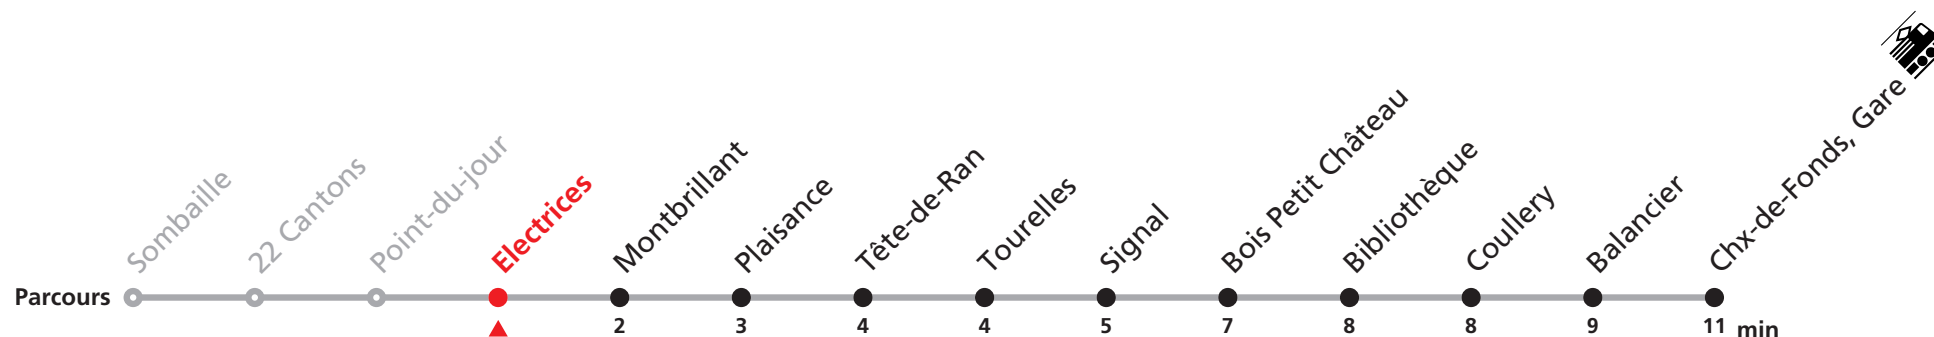

310 Sombaille - Gare

Valable dès le 09.12.2018

Heure	Lundi-Vendredi	Samedi + Vacances
5	34 54	
6	16 46	
7	16 46	16 46
8	16 46	16 46
9	16 46	16 46
10	16 46	16 46
11	16 46	16 46
12	16 46	16 46
13	16 46	16 46
14	16 46	16 46
15	16 46	16 46
16	16 46	16 46
17	16 46	16 46
18	16 46	

Heure	Renseignements
5	MOBICITÉ: tous les soirs, dimanches et fêtes générales.
6	
7	
8	JOURS VACANCES DESSERVIS
9	AVEC L'HORAIRE DU SAMEDI:
10	Lundi-vendredi du 24 déc. 2018 au 4 janv. 2019 (sauf jours fériés), 31 mai, lundi-vendredi du 15 juillet au 9 août (sauf 1er août) ainsi que du 23 au 31 décembre 2019 (sauf jours fériés)
11	
12	
13	
14	NE CIRCULE PAS LE DIMANCHE
15	AINSI QUE LES JOURS FÉRIÉS SUIVANTS:
16	Noël ainsi que le 26 décembre, 1er et 2 janvier, 1er mars, 1er mai, vendredi Saint, lundi de Pâques, jeudi de l'Ascension, lundi de Pentecôte, 1er août, lundi du Jeûne
17	
18	

MANIFESTATIONS: lors des Promotions, Carnaval, Braderie, etc. voir avis séparés.