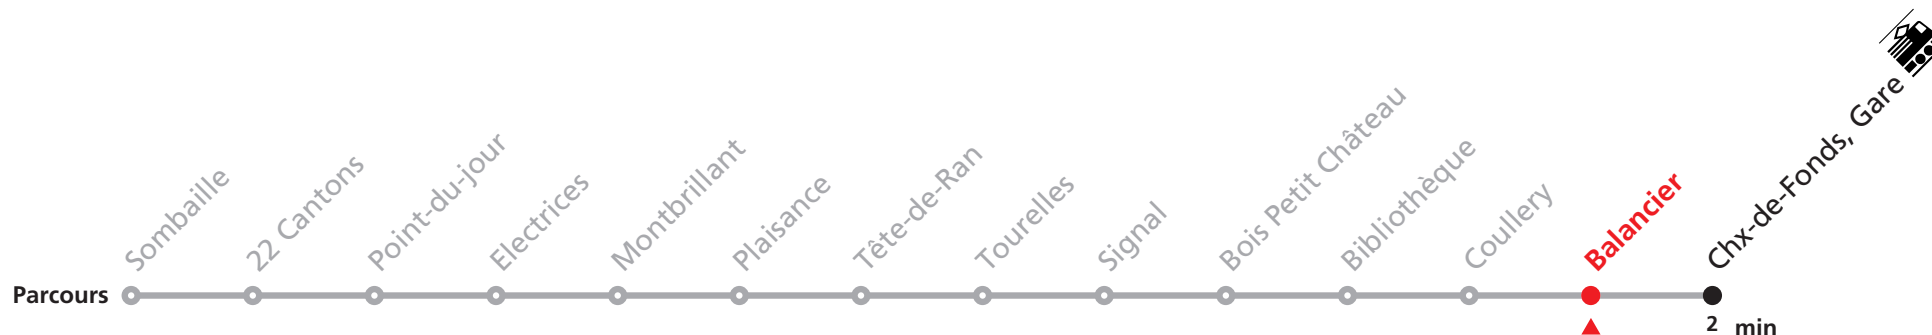

310 Sombaille - Gare

Valable dès le 09.12.2018

Heure	Lundi-Vendredi	Samedi + Vacances
5	43	
6	03 25 55	
7	25 55	25 55
8	25 55	25 55
9	25 55	25 55
10	25 55	25 55
11	25 55	25 55
12	25 55	25 55
13	25 55	25 55
14	25 55	25 55
15	25 55	25 55
16	25 55	25 55
17	25 55	25 55
18	25 55	

Heure	Renseignements
5	MOBICITÉ: tous les soirs, dimanches et fêtes générales.
6	
7	
8	JOURS VACANCES DESSERVIS
9	AVEC L'HORAIRE DU SAMEDI:
10	Lundi-vendredi du 24 déc. 2018 au 4 janv. 2019 (sauf jours fériés), 31 mai, lundi-vendredi du 15 juillet au 9 août (sauf 1er août) ainsi que du 23 au 31 décembre 2019 (sauf jours fériés)
11	
12	
13	
14	NE CIRCULE PAS LE DIMANCHE
15	AINSI QUE LES JOURS FÉRIÉS SUIVANTS:
16	Noël ainsi que le 26 décembre, 1er et 2 janvier, 1er mars, 1er mai, vendredi Saint, lundi de Pâques, jeudi de l'Ascension, lundi de Pentecôte, 1er août, lundi du Jeûne
17	
18	

MANIFESTATIONS: lors des Promotions, Carnaval, Braderie, etc. voir avis séparés.