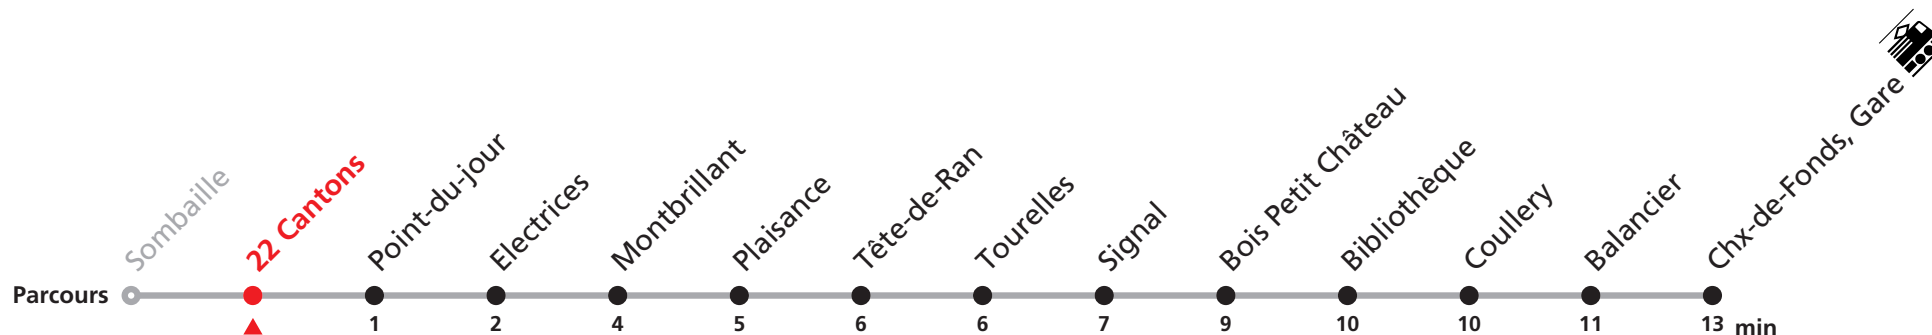

310 Sombaille - Gare

Valable dès le 09.12.2018

Heure	Lundi-Vendredi	Samedi + Vacances	Heure	Renseignements
5	32 52		5	MOBICITÉ: tous les soirs, dimanches et fêtes générales.
6	14 44		6	
7	14 44	14 44	7	JOURS VACANCES DESSERVIS AVEC L'HORAIRE DU SAMEDI:
8	14 44	14 44	8	Lundi-vendredi du 24 déc. 2018 au 4 janv. 2019 (sauf jours fériés), 31 mai, lundi-vendredi du 15 juillet au 9 août (sauf 1er août) ainsi que du 23 au 31 décembre 2019 (sauf jours fériés)
9	14 44	14 44	9	
10	14 44	14 44	10	NE CIRCULE PAS LE DIMANCHE AINSI QUE LES JOURS FÉRIÉS SUIVANTS:
11	14 44	14 44	11	Noël ainsi que le 26 décembre, 1er et 2 janvier, 1er mars, 1er mai, vendredi Saint, lundi de Pâques, jeudi de l'Ascension, lundi de Pentecôte, 1er août, lundi du Jeûne
12	14 44	14 44	12	
13	14 44	14 44	13	MANIFESTATIONS: lors des Promotions, Carnaval, Braderie, etc. voir avis séparés.
14	14 44	14 44	14	
15	14 44	14 44	15	
16	14 44	14 44	16	
17	14 44	14 44	17	
18	14 44	14 44	18