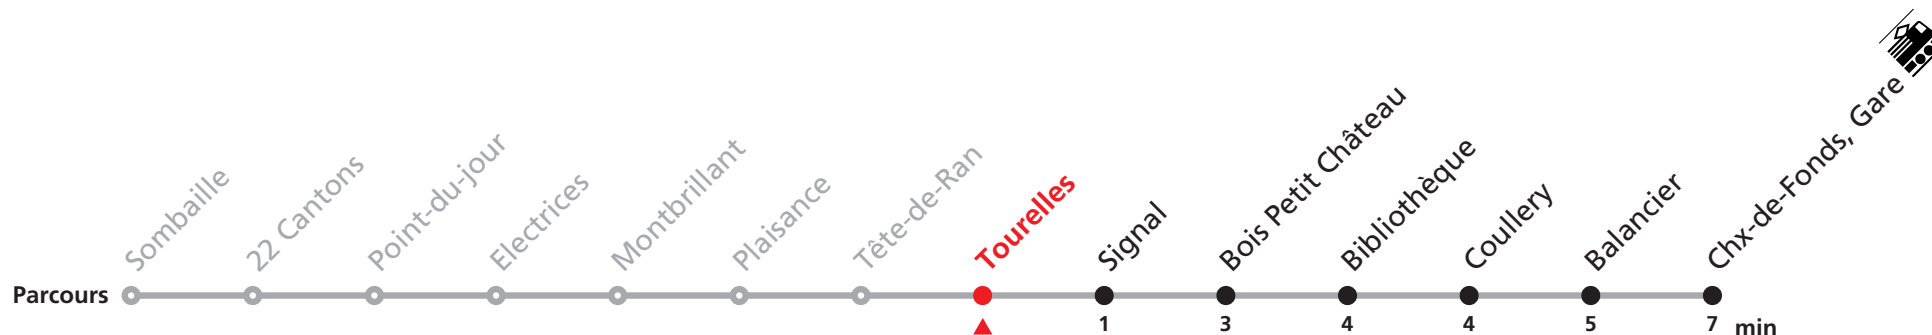

310 Sombaille - Gare

Valable dès le 09.12.2018

Heure	Lundi-Vendredi	Samedi + Vacances
5	38 58	
6	20 50	
7	20 50	20 50
8	20 50	20 50
9	20 50	20 50
10	20 50	20 50
11	20 50	20 50
12	20 50	20 50
13	20 50	20 50
14	20 50	20 50
15	20 50	20 50
16	20 50	20 50
17	20 50	20 50
18	20 50	

Heure	Renseignements
5	MOBICITÉ: tous les soirs, dimanches et fêtes générales.
6	
7	
8	JOURS VACANCES DESSERVIS
9	AVEC L'HORAIRE DU SAMEDI:
10	Lundi-vendredi du 24 déc. 2018 au 4 janv. 2019
11	(sauf jours fériés), 31 mai, lundi-vendredi du 15
12	juillet au 9 août (sauf 1er août) ainsi que
13	du 23 au 31 décembre 2019 (sauf jours fériés)
14	NE CIRCULE PAS LE DIMANCHE
15	AINSI QUE LES JOURS FÉRIÉS SUIVANTS:
16	Noël ainsi que le 26 décembre, 1er et 2 janvier,
17	1er mars, 1er mai, vendredi Saint, lundi de Pâques,
18	jeudi de l'Ascension, lundi de Pentecôte, 1er août, lundi du Jeûne

MANIFESTATIONS: lors des Promotions, Carnaval, Braderie, etc. voir avis séparés.