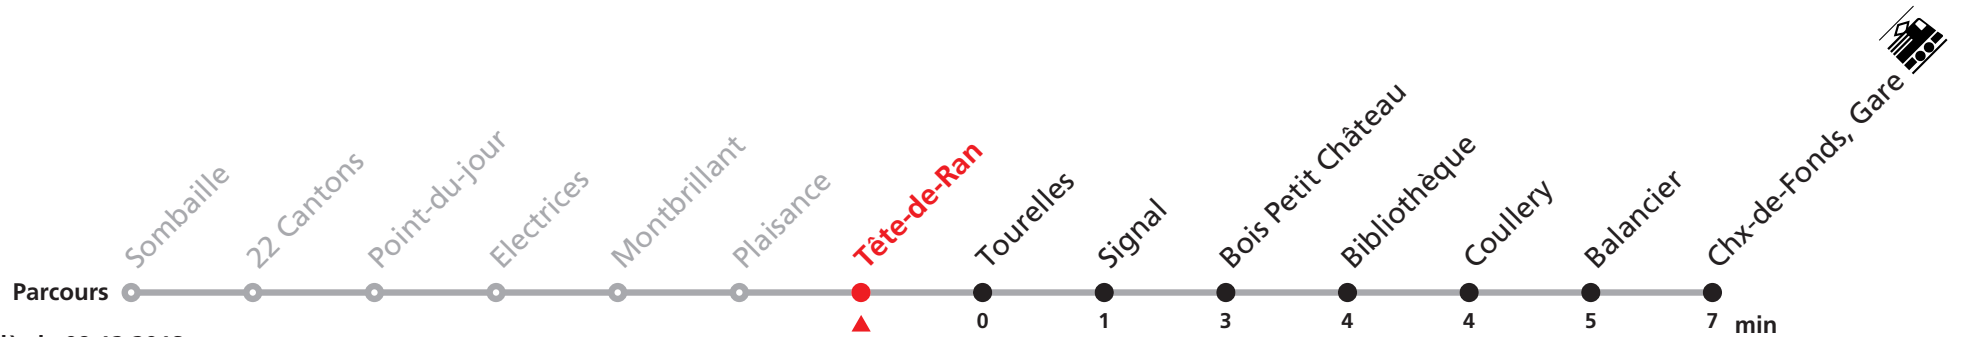

MANIFESTATIONS: lors des Promotions, Carnaval, Braderie, etc. voir avis séparés.

310 Sombaille - Gare

Valable dès le 09.12.2018

Heure	Lundi-Vendredi	Samedi + Vacances
5	37 57	
6	19 49	
7	19 49	19 49
8	19 49	19 49
9	19 49	19 49
10	19 49	19 49
11	19 49	19 49
12	19 49	19 49
13	19 49	19 49
14	19 49	19 49
15	19 49	19 49
16	19 49	19 49
17	19 49	19 49
18	19 49	

MANIFESTATIONS: lors des Promotions, Carnaval, Braderie, etc. voir avis séparés.

310 Sombaille - Gare

Valable dès le 09.12.2018

Heure	Lundi-Vendredi	Samedi + Vacances
5	38 58	
6	20 50	
7	20 50	20 50
8	20 50	20 50
9	20 50	20 50
10	20 50	20 50
11	20 50	20 50
12	20 50	20 50
13	20 50	20 50
14	20 50	20 50
15	20 50	20 50
16	20 50	20 50
17	20 50	20 50
18	20 50	