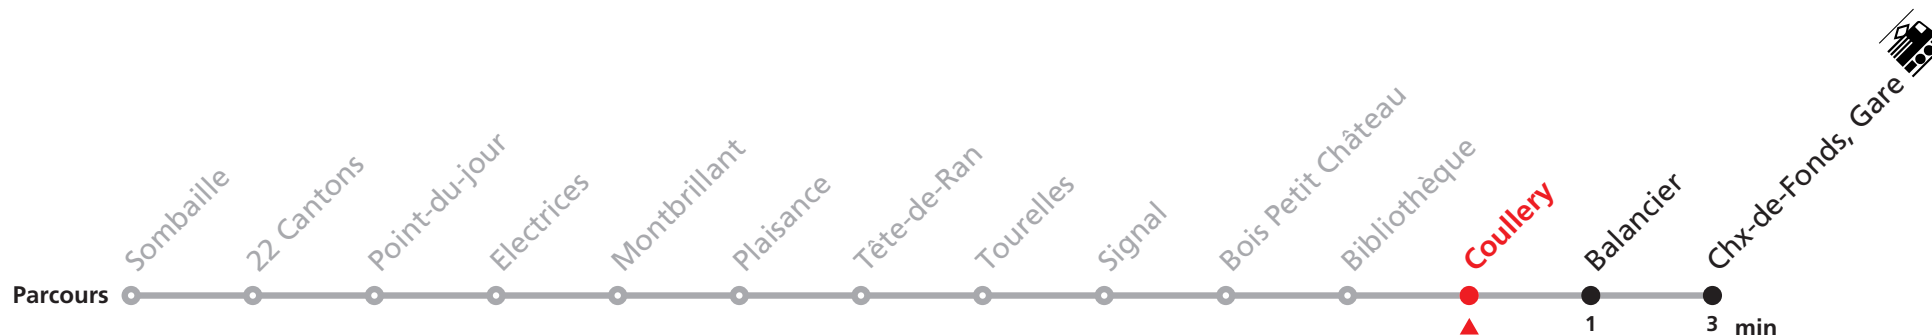

310 Sombaille - Gare

Valable dès le 09.12.2018

Heure	Lundi-Vendredi	Samedi + Vacances
5	42	
6	02 24 54	
7	24 54	24 54
8	24 54	24 54
9	24 54	24 54
10	24 54	24 54
11	24 54	24 54
12	24 54	24 54
13	24 54	24 54
14	24 54	24 54
15	24 54	24 54
16	24 54	24 54
17	24 54	24 54
18	24 54	

Heure	Renseignements
5	MOBICITÉ: tous les soirs, dimanches et fêtes générales.
6	
7	
8	JOURS VACANCES DESSERVIS
9	AVEC L'HORAIRE DU SAMEDI:
10	Lundi-vendredi du 24 déc. 2018 au 4 janv. 2019 (sauf jours fériés), 31 mai, lundi-vendredi du 15 juillet au 9 août (sauf 1er août) ainsi que du 23 au 31 décembre 2019 (sauf jours fériés)
11	
12	
13	
14	NE CIRCULE PAS LE DIMANCHE
15	AINSI QUE LES JOURS FÉRIÉS SUIVANTS:
16	Noël ainsi que le 26 décembre, 1er et 2 janvier, 1er mars, 1er mai, vendredi Saint, lundi de Pâques, jeudi de l'Ascension, lundi de Pentecôte, 1er août, lundi du Jeûne
17	
18	

MANIFESTATIONS: lors des Promotions, Carnaval, Braderie, etc. voir avis séparés.