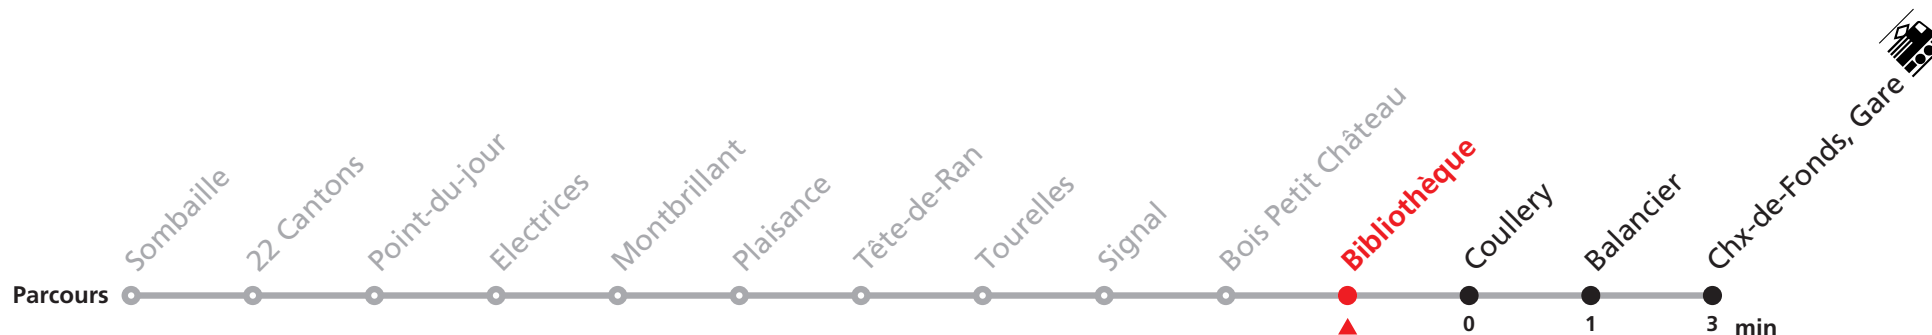

310 Sombaille - Gare

Valable dès le 09.12.2018

Heure	Lundi-Vendredi	Samedi + Vacances
5	42	
6	02 24 54	
7	24 54	24 54
8	24 54	24 54
9	24 54	24 54
10	24 54	24 54
11	24 54	24 54
12	24 54	24 54
13	24 54	24 54
14	24 54	24 54
15	24 54	24 54
16	24 54	24 54
17	24 54	24 54
18	24 54	

Heure	Renseignements
5	MOBICITÉ: tous les soirs, dimanches et fêtes générales.
6	
7	
8	JOURS VACANCES DESSERVIS
9	AVEC L'HORAIRE DU SAMEDI:
10	Lundi-vendredi du 24 déc. 2018 au 4 janv. 2019 (sauf jours fériés), 31 mai, lundi-vendredi du 15 juillet au 9 août (sauf 1er août) ainsi que du 23 au 31 décembre 2019 (sauf jours fériés)
11	
12	
13	
14	NE CIRCULE PAS LE DIMANCHE
15	AINSI QUE LES JOURS FÉRIÉS SUIVANTS:
16	Noël ainsi que le 26 décembre, 1er et 2 janvier, 1er mars, 1er mai, vendredi Saint, lundi de Pâques, jeudi de l'Ascension, lundi de Pentecôte, 1er août, lundi du Jeûne
17	
18	

MANIFESTATIONS: lors des Promotions, Carnaval, Braderie, etc. voir avis séparés.