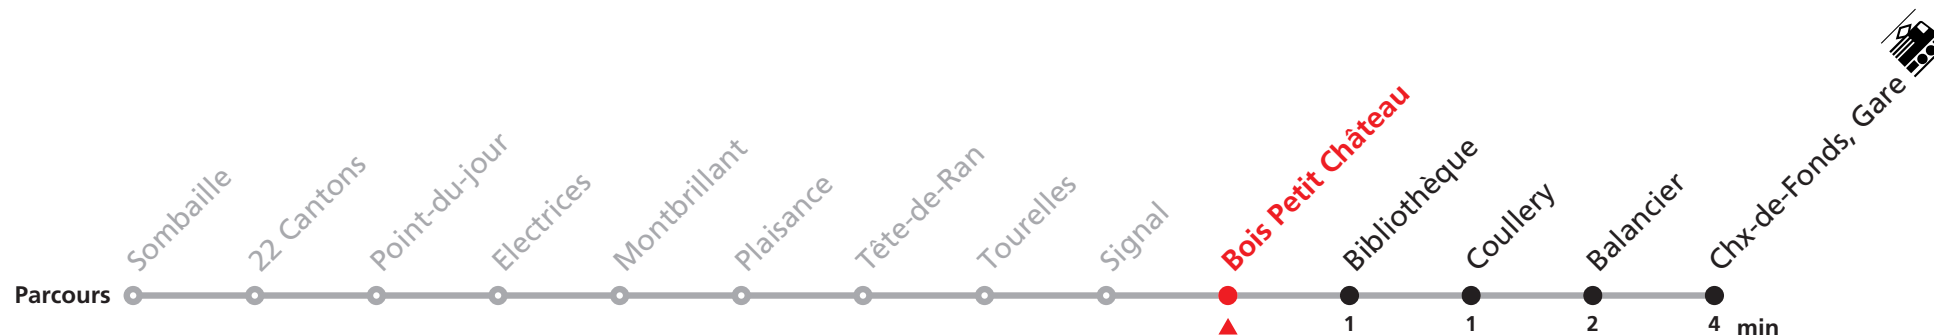

310 Sombaille - Gare

Valable dès le 09.12.2018

Heure	Lundi-Vendredi	Samedi + Vacances
5	41	
6	01 23 53	
7	23 53	23 53
8	23 53	23 53
9	23 53	23 53
10	23 53	23 53
11	23 53	23 53
12	23 53	23 53
13	23 53	23 53
14	23 53	23 53
15	23 53	23 53
16	23 53	23 53
17	23 53	23 53
18	23 53	

Heure	Renseignements
5	MOBICITÉ: tous les soirs, dimanches et fêtes générales.
6	
7	
8	JOURS VACANCES DESSERVIS
9	AVEC L'HORAIRE DU SAMEDI:
10	Lundi-vendredi du 24 déc. 2018 au 4 janv. 2019
11	(sauf jours fériés), 31 mai, lundi-vendredi du 15
12	juillet au 9 août (sauf 1er août) ainsi que
13	du 23 au 31 décembre 2019 (sauf jours fériés)
14	NE CIRCULE PAS LE DIMANCHE
15	AINSI QUE LES JOURS FÉRIÉS SUIVANTS:
16	Noël ainsi que le 26 décembre, 1er et 2 janvier,
17	1er mars, 1er mai, vendredi Saint, lundi de Pâques,
18	jeudi de l'Ascension, lundi de Pentecôte, 1er août, lundi du Jeûne

MANIFESTATIONS: lors des Promotions, Carnaval, Braderie, etc. voir avis séparés.