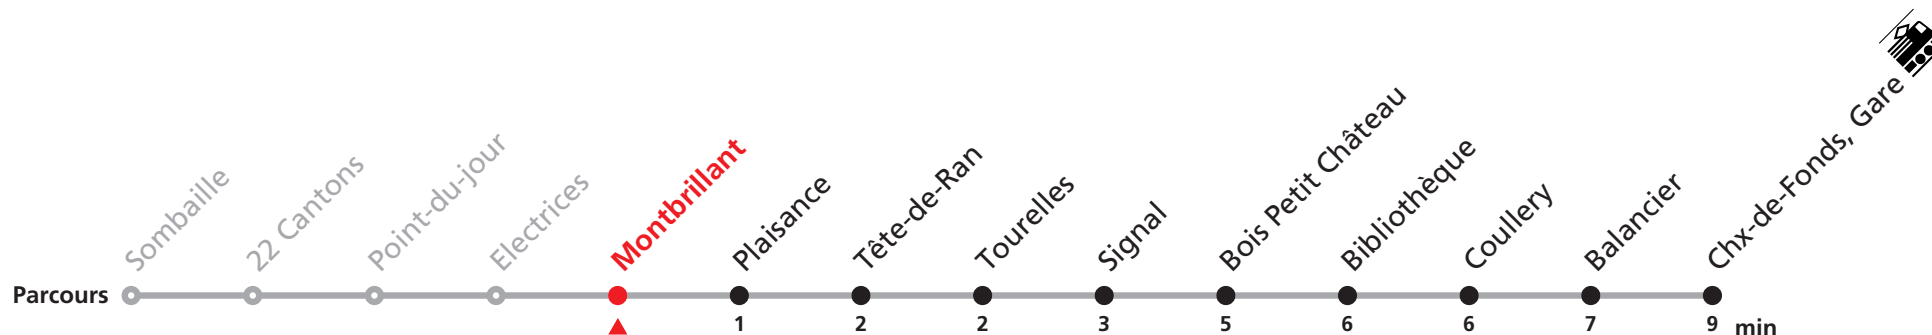

MANIFESTATIONS: lors des Promotions, Carnaval, Braderie, etc. voir avis séparés.

310 Sombaille - Gare

Valable dès le 09.12.2018

Heure	Lundi-Vendredi	Samedi + Vacances
5	34 54	
6	16 46	
7	16 46	16 46
8	16 46	16 46
9	16 46	16 46
10	16 46	16 46
11	16 46	16 46
12	16 46	16 46
13	16 46	16 46
14	16 46	16 46
15	16 46	16 46
16	16 46	16 46
17	16 46	16 46
18	16 46	

MANIFESTATIONS: lors des Promotions, Carnaval, Braderie, etc. voir avis séparés.

310 Sombaille - Gare

Valable dès le 09.12.2018

Heure	Lundi-Vendredi	Samedi + Vacances
5	36 56	
6	18 48	
7	18 48	18 48
8	18 48	18 48
9	18 48	18 48
10	18 48	18 48
11	18 48	18 48
12	18 48	18 48
13	18 48	18 48
14	18 48	18 48
15	18 48	18 48
16	18 48	18 48
17	18 48	18 48
18	18 48	