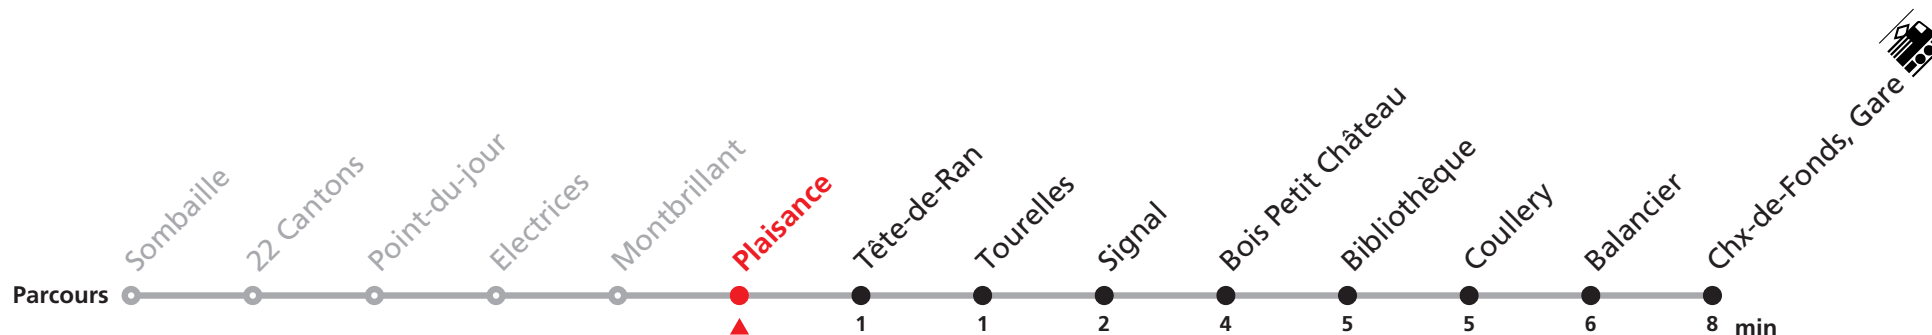

310 Sombaille - Gare

Valable dès le 09.12.2018

Heure	Lundi-Vendredi	Samedi + Vacances
5	37 57	
6	19 49	
7	19 49	19 49
8	19 49	19 49
9	19 49	19 49
10	19 49	19 49
11	19 49	19 49
12	19 49	19 49
13	19 49	19 49
14	19 49	19 49
15	19 49	19 49
16	19 49	19 49
17	19 49	19 49
18	19 49	

Heure	Renseignements
5	MOBICITÉ: tous les soirs, dimanches et fêtes générales.
6	
7	
8	JOURS VACANCES DESSERVIS
9	AVEC L'HORAIRE DU SAMEDI:
10	Lundi-vendredi du 24 déc. 2018 au 4 janv. 2019 (sauf jours fériés), 31 mai, lundi-vendredi du 15 juillet au 9 août (sauf 1er août) ainsi que du 23 au 31 décembre 2019 (sauf jours fériés)
11	
12	
13	
14	NE CIRCULE PAS LE DIMANCHE
15	AINSI QUE LES JOURS FÉRIÉS SUIVANTS:
16	Noël ainsi que le 26 décembre, 1er et 2 janvier, 1er mars, 1er mai, vendredi Saint, lundi de Pâques, jeudi de l'Ascension, lundi de Pentecôte, 1er août, lundi du Jeûne
17	
18	

MANIFESTATIONS: lors des Promotions, Carnaval, Braderie, etc. voir avis séparés.