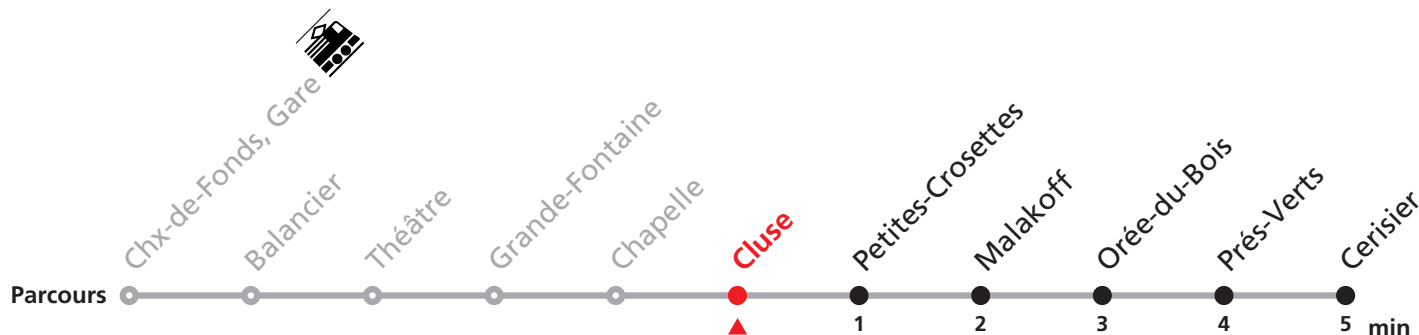

311 Gare - Cerisier

Valable dès le 09.12.2018

Heure	Lundi-Vendredi	Samedi + Vacances
5	49	
6	09 36 51	36
7	06 21 36 51	36
8	06 21 36 51	06 36
9	06 36	06 36
10	06 36	06 36
11	06 36 51	06 36
12	06 21 36 51	06 36
13	06 21 36 51	06 36
14	06 36	06 36
15	06 36 51	06 36
16	06 21 36 51	06 36
17	06 21 36 51	06 36
18	06 36	

Heure	Renseignements
5	MOBICITÉ: tous les soirs, dimanches et fêtes générales.
6	
7	
8	JOURS VACANCES DESSERVIS
9	AVEC L'HORAIRE DU SAMEDI:
10	Lundi-vendredi du 24 déc. 2018 au 4 janv. 2019 (sauf jours fériés), 31 mai, lundi-vendredi du 15 juillet au 9 août 2019 (sauf 1er août) ainsi que du 23 au 31 décembre 2019 (sauf jours fériés)
11	
12	
13	
14	NE CIRCULE PAS LE DIMANCHE
15	AINSI QUE LES JOURS FÉRIÉS SUIVANTS:
16	Noël ainsi que le 26 décembre, 1er et 2 janvier, 1er mars, 1er mai, vendredi Saint, lundi de Pâques, jeudi de l'Ascension, lundi de Pentecôte, 1er août, lundi du Jeûne
17	
18	

MANIFESTATIONS: lors des Promotions, Carnaval, Braderie, etc. voir avis séparés.