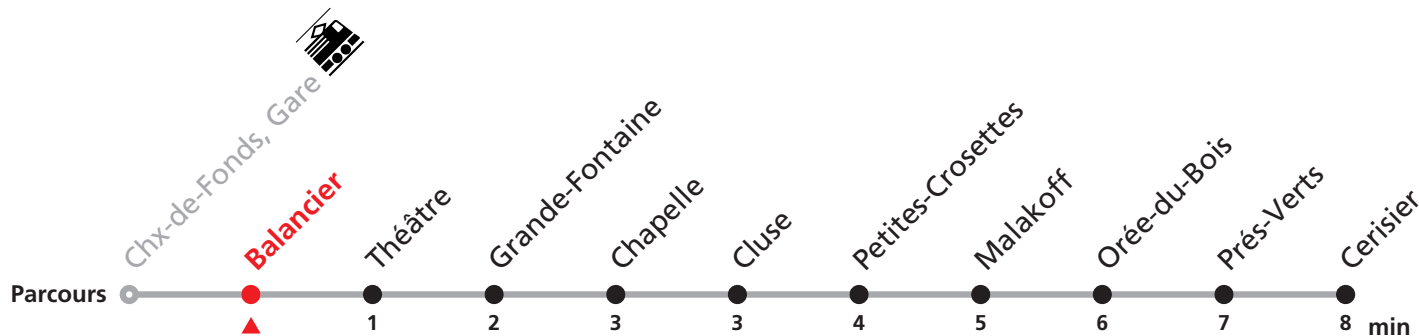

311 Gare - Cerisier

Valable dès le 09.12.2018

Heure	Lundi-Vendredi
5	46
6	06 33 48
7	03 18 33 48
8	03 18 33 48
9	03 33
10	03 33
11	03 33 48
12	03 18 33 48
13	03 18 33 48
14	03 33
15	03 33 48
16	03 18 33 48
17	03 18 33 48
18	03 33

Heure	Samedi + Vacances
5	
6	33
7	33
8	03 33
9	03 33
10	03 33
11	03 33
12	03 33
13	03 33
14	03 33
15	03 33
16	03 33
17	03 33
18	

Heure	Renseignements
5	MOBICITÉ: tous les soirs, dimanches et fêtes générales.
6	
7	
8	JOURS VACANCES DESSERVIS AVEC L'HORAIRE DU SAMEDI:
9	Lundi-vendredi du 24 déc. 2018 au 4 janv. 2019 (sauf jours fériés), 31 mai, lundi-vendredi du 15 juillet au 9 août 2019 (sauf 1er août) ainsi que du 23 au 31 décembre 2019 (sauf jours fériés)
10	
11	
12	
13	
14	NE CIRCULE PAS LE DIMANCHE AINSI QUE LES JOURS FÉRIÉS SUIVANTS:
15	Noël ainsi que le 26 décembre, 1er et 2 janvier, 1er mars, 1er mai, vendredi Saint, lundi de Pâques, jeudi de l'Ascension, lundi de Pentecôte, 1er août, lundi du Jeûne
16	
17	
18	

MANIFESTATIONS: lors des Promotions, Carnaval, Braderie, etc. voir avis séparés.