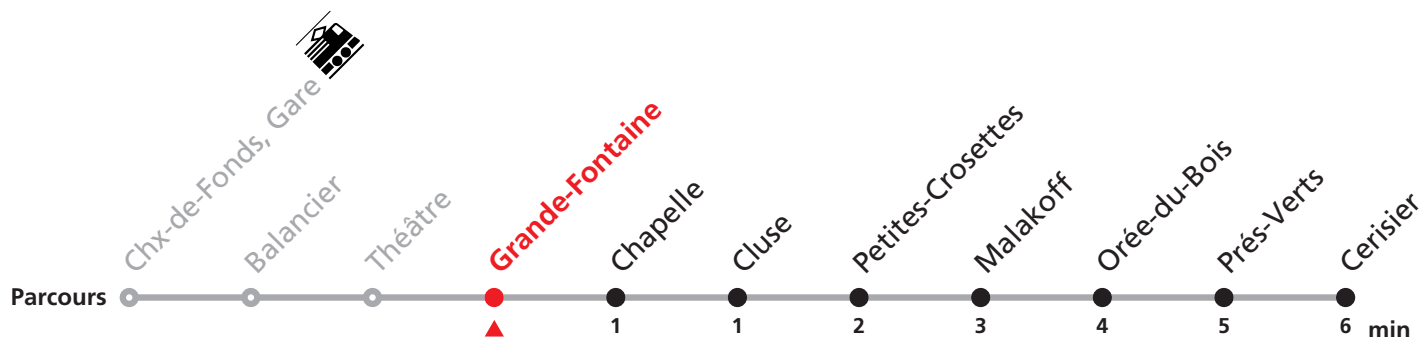

MANIFESTATIONS: lors des Promotions, Carnaval, Braderie, etc. voir avis séparés.

311 Gare - Cerisier

Valable dès le 09.12.2018

Heure	Lundi-Vendredi	Samedi + Vacances
5	48	
6	08 35 50	35
7	05 20 35 50	35
8	05 20 35 50	05 35
9	05 35	05 35
10	05 35	05 35
11	05 35 50	05 35
12	05 20 35 50	05 35
13	05 20 35 50	05 35
14	05 35	05 35
15	05 35 50	05 35
16	05 20 35 50	05 35
17	05 20 35 50	05 35
18	05 35	