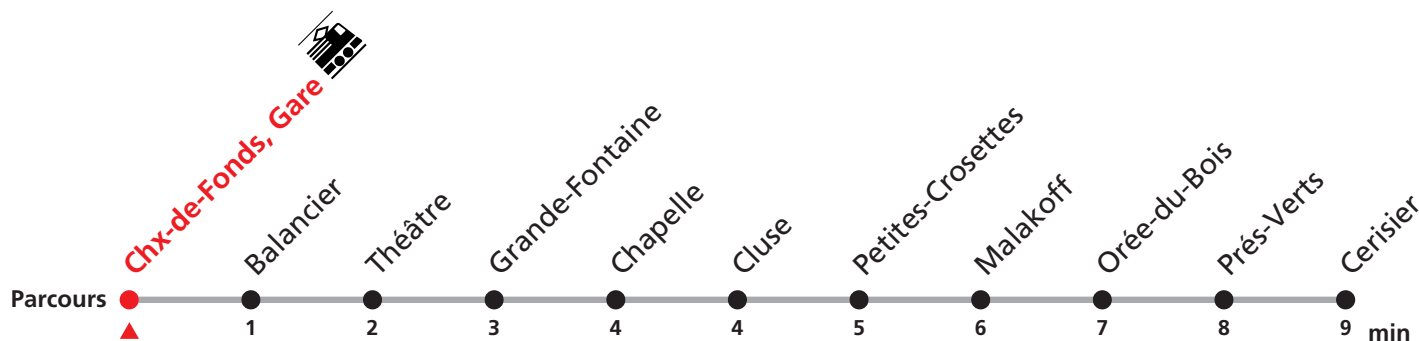

311 Gare - Cerisier

Valable dès le 09.12.2018

Heure	Lundi-Vendredi	Samedi + Vacances	Heure	Renseignements
5	45		5	MOBICITÉ: tous les soirs, dimanches et fêtes générales.
6	05 32 47	32	6	
7	02 17 32 47	32	7	JOURS VACANCES DESSERVIS AVEC L'HORAIRE DU SAMEDI:
8	02 17 32 47	02 32	8	Lundi-vendredi du 24 déc. 2018 au 4 janv. 2019 (sauf jours fériés), 31 mai, lundi-vendredi du 15 juillet au 9 août 2019 (sauf 1er août) ainsi que du 23 au 31 décembre 2019 (sauf jours fériés)
9	02 32	02 32	9	NE CIRCULE PAS LE DIMANCHE AINSI QUE LES JOURS FÉRIÉS SUIVANTS:
10	02 32	02 32	10	Noël ainsi que le 26 décembre, 1er et 2 janvier, 1er mars, 1er mai, vendredi Saint, lundi de Pâques, jeudi de l'Ascension, lundi de Pentecôte, 1er août, lundi du Jeûne
11	02 32 47	02 32	11	
12	02 17 32 47	02 32	12	
13	02 17 32 47	02 32	13	
14	02 32	02 32	14	
15	02 32 47	02 32	15	
16	02 17 32 47	02 32	16	
17	02 17 32 47	02 32	17	
18	02 32		18	MANIFESTATIONS: lors des Promotions, Carnaval, Braderie, etc. voir avis séparés.