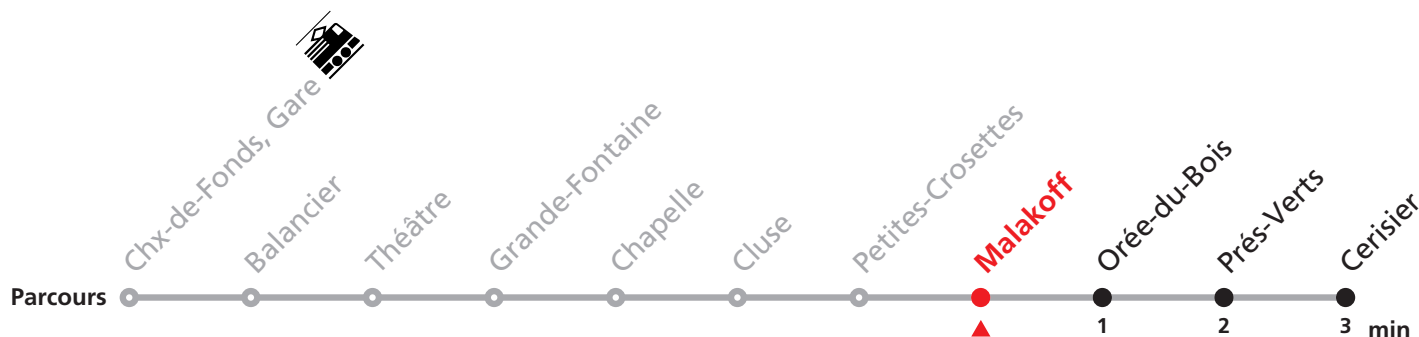

311 Gare - Cerisier

Valable dès le 09.12.2018

Heure	Lundi-Vendredi	Samedi + Vacances
5	51	
6	11 38 53	38
7	08 23 38 53	38
8	08 23 38 53	08 38
9	08 38	08 38
10	08 38	08 38
11	08 38 53	08 38
12	08 23 38 53	08 38
13	08 23 38 53	08 38
14	08 38	08 38
15	08 38 53	08 38
16	08 23 38 53	08 38
17	08 23 38 53	08 38
18	08 38	

Heure | **Renseignements**

5 | **MOBICITÉ: tous les soirs, dimanches et fêtes générales.**

6 |

7 |

8 | **JOURS VACANCES DESSERVIS**

9 | **AVEC L'HORAIRE DU SAMEDI:**

10 | Lundi-vendredi du 24 déc. 2018 au 4 janv. 2019

11 | (sauf jours fériés), 31 mai, lundi-vendredi du 15

12 | juillet au 9 août 2019 (sauf 1er août) ainsi que

13 | du 23 au 31 décembre 2019 (sauf jours fériés)

14 | **NE CIRCULE PAS LE DIMANCHE**

15 | **AINSI QUE LES JOURS FÉRIÉS SUIVANTS:**

16 | Noël ainsi que le 26 décembre, 1er et 2 janvier,

17 | 1er mars, 1er mai, vendredi Saint, lundi de Pâques,

18 | jeudi de l'Ascension, lundi de Pentecôte, 1er août, lundi du Jeûne

MANIFESTATIONS: lors des Promotions, Carnaval, Braderie, etc. voir avis séparés.