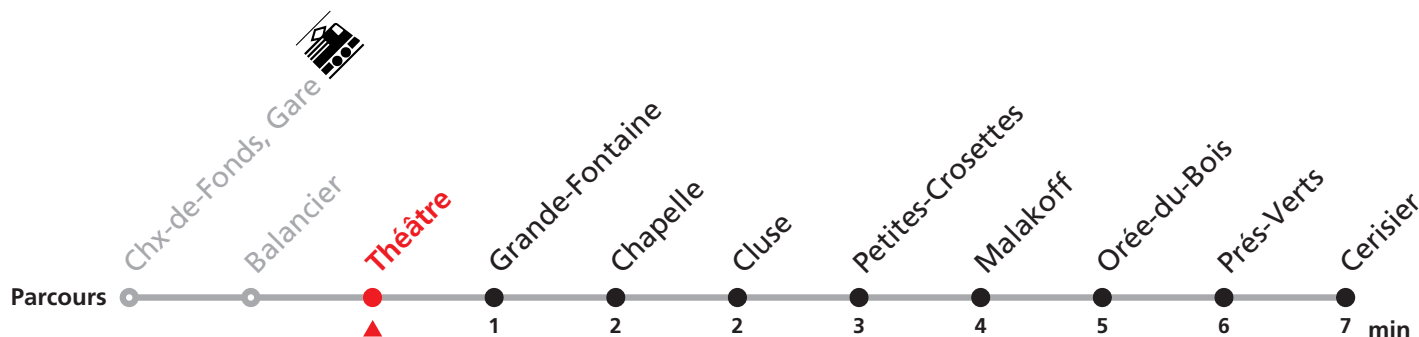

MANIFESTATIONS: lors des Promotions, Carnaval, Braderie, etc. voir avis séparés.

311 Gare - Cerisier

Valable dès le 09.12.2018

Heure	Lundi-Vendredi
5	47
6	07 34 49
7	04 19 34 49
8	04 19 34 49
9	04 34
10	04 34
11	04 34 49
12	04 19 34 49
13	04 19 34 49
14	04 34
15	04 34 49
16	04 19 34 49
17	04 19 34 49
18	04 34