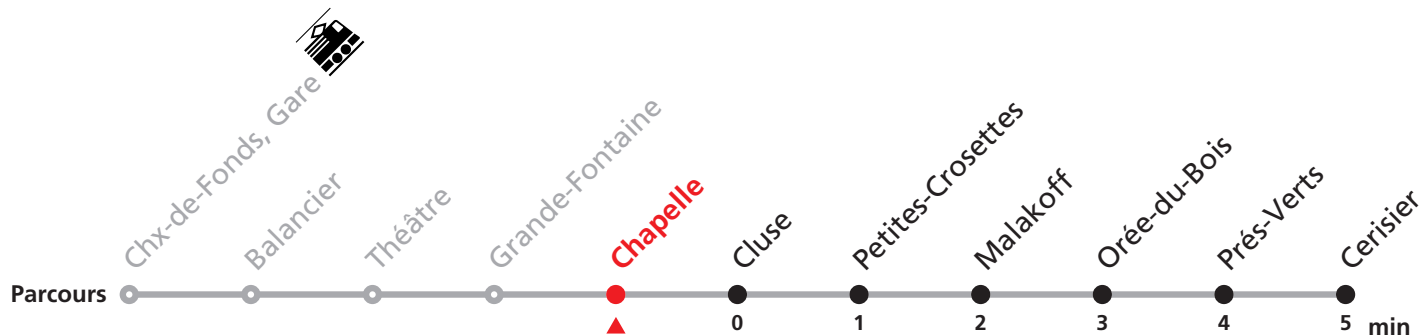

311 Gare - Cerisier

Valable dès le 09.12.2018

Heure	Lundi-Vendredi	Samedi + Vacances
5	49	
6	09 36 51	36
7	06 21 36 51	36
8	06 21 36 51	06 36
9	06 36	06 36
10	06 36	06 36
11	06 36 51	06 36
12	06 21 36 51	06 36
13	06 21 36 51	06 36
14	06 36	06 36
15	06 36 51	06 36
16	06 21 36 51	06 36
17	06 21 36 51	06 36
18	06 36	

Heure	Renseignements
5	MOBICITÉ: tous les soirs, dimanches et fêtes générales.
6	
7	
8	JOURS VACANCES DESSERVIS
9	AVEC L'HORAIRE DU SAMEDI:
10	Lundi-vendredi du 24 déc. 2018 au 4 janv. 2019 (sauf jours fériés), 31 mai, lundi-vendredi du 15 juillet au 9 août 2019 (sauf 1er août) ainsi que du 23 au 31 décembre 2019 (sauf jours fériés)
11	
12	
13	
14	NE CIRCULE PAS LE DIMANCHE
15	AINSI QUE LES JOURS FÉRIÉS SUIVANTS:
16	Noël ainsi que le 26 décembre, 1er et 2 janvier, 1er mars, 1er mai, vendredi Saint, lundi de Pâques, jeudi de l'Ascension, lundi de Pentecôte, 1er août, lundi du Jeûne
17	
18	

MANIFESTATIONS: lors des Promotions, Carnaval, Braderie, etc. voir avis séparés.