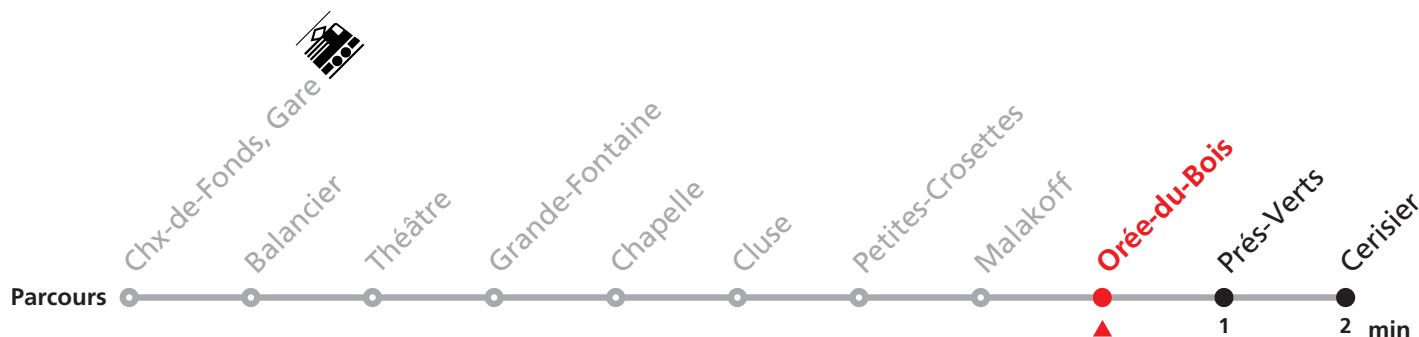

311 Gare - Cerisier

Valable dès le 09.12.2018

Heure	Lundi-Vendredi	Samedi + Vacances
5	52	
6	12 39 54	39
7	09 24 39 54	39
8	09 24 39 54	09 39
9	09 39	09 39
10	09 39	09 39
11	09 39 54	09 39
12	09 24 39 54	09 39
13	09 24 39 54	09 39
14	09 39	09 39
15	09 39 54	09 39
16	09 24 39 54	09 39
17	09 24 39 54	09 39
18	09 39	