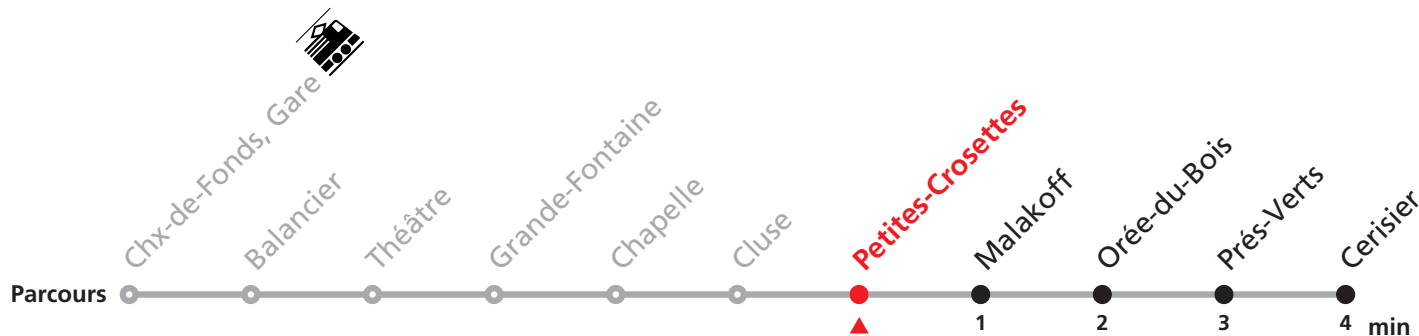

311 Gare - Cerisier

Valable dès le 09.12.2018

Heure	Lundi-Vendredi	Samedi + Vacances
5	50	
6	10 37 52	37
7	07 22 37 52	37
8	07 22 37 52	07 37
9	07 37	07 37
10	07 37	07 37
11	07 37 52	07 37
12	07 22 37 52	07 37
13	07 22 37 52	07 37
14	07 37	07 37
15	07 37 52	07 37
16	07 22 37 52	07 37
17	07 22 37 52	07 37
18	07 37	

Heure	Renseignements
5	MOBICITÉ: tous les soirs, dimanches et fêtes générales.
6	
7	
8	JOURS VACANCES DESSERVIS AVEC L'HORAIRE DU SAMEDI:
9	Lundi-vendredi du 24 déc. 2018 au 4 janv. 2019 (sauf jours fériés), 31 mai, lundi-vendredi du 15 juillet au 9 août 2019 (sauf 1er août) ainsi que du 23 au 31 décembre 2019 (sauf jours fériés)
10	
11	
12	
13	
14	NE CIRCULE PAS LE DIMANCHE AINSI QUE LES JOURS FÉRIÉS SUIVANTS:
15	Noël ainsi que le 26 décembre, 1er et 2 janvier, 1er mars, 1er mai, vendredi Saint, lundi de Pâques, jeudi de l'Ascension, lundi de Pentecôte, 1er août, lundi du Jeûne
16	
17	
18	

MANIFESTATIONS: lors des Promotions, Carnaval, Braderie, etc. voir avis séparés.