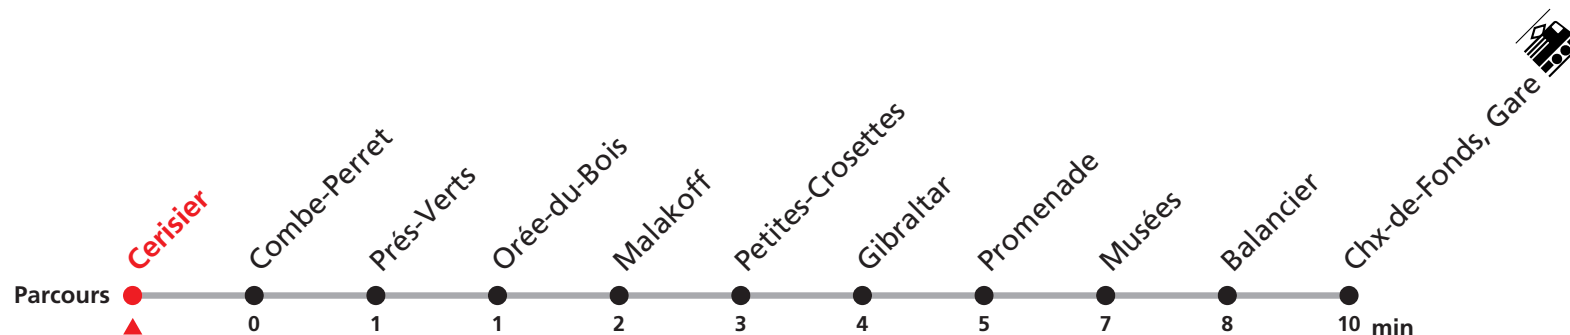

311 Cerisier - Gare

Valable dès le 09.12.2018

Heure	Lundi-Vendredi	Samedi + Vacances	Heure	Renseignements
5	45 55		5	MOBICITÉ: tous les soirs, dimanches et fêtes générales.
6	17 32 47	42	6	
7	02 17 32 47	42	7	JOURS VACANCES DESSERVIS AVEC L'HORAIRE DU SAMEDI:
8	02 17 32 47	12 42	8	Lundi-vendredi du 24 déc. 2018 au 4 janv. 2019 (sauf jours fériés), 31 mai, lundi-vendredi du 15 juillet au 9 août 2019 (sauf 1er août) ainsi que du 23 au 31 décembre 2019 (sauf jours fériés)
9	02 17 47	12 42	9	NE CIRCULE PAS LE DIMANCHE AINSI QUE LES JOURS FÉRIÉS SUIVANTS:
10	17 47	12 42	10	Noël ainsi que le 26 décembre, 1er et 2 janvier, 1er mars, 1er mai, vendredi Saint, lundi de Pâques, jeudi de l'Ascension, lundi de Pentecôte, 1er août, lundi du Jeûne
11	17 32 47	12 42	11	
12	02 17 32 47	12 42	12	
13	02 17 32 47	12 42	13	
14	02 17 47	12 42	14	
15	17 47	12 42	15	
16	02 17 32 47	12 42	16	
17	02 17 32 47	12 42	17	
18	02 17 47		18	

MANIFESTATIONS: lors des Promotions, Carnaval, Braderie, etc. voir avis séparés.

311 Cerisier - Gare

Valable dès le 09.12.2018

Heure	Lundi-Vendredi
5	45 55
6	17 32 47
7	02 17 32 47
8	02 17 32 47
9	02 17 47
10	17 47
11	17 32 47
12	02 17 32 47
13	02 17 32 47
14	02 17 47
15	17 47
16	02 17 32 47
17	02 17 32 47
18	02 17 47