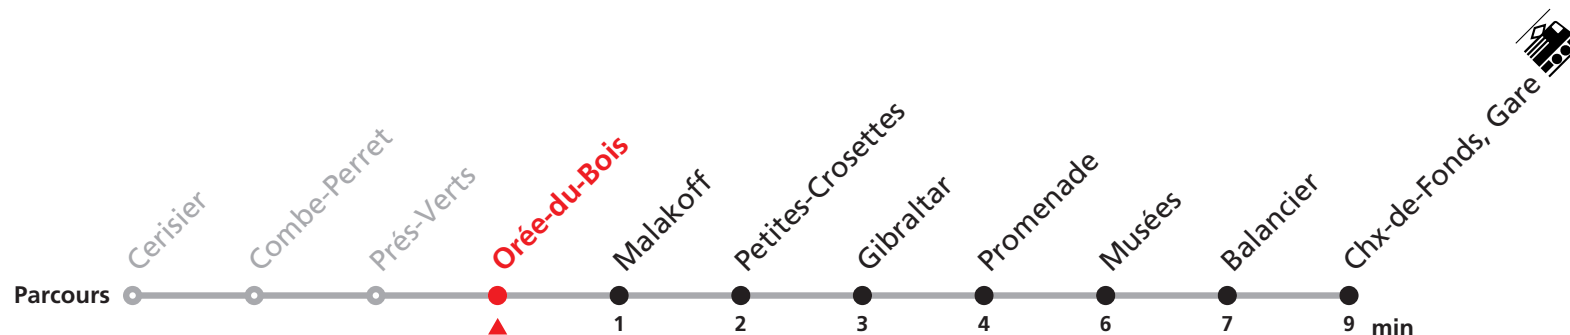

311 Cerisier - Gare

Valable dès le 09.12.2018

Heure	Lundi-Vendredi	Samedi + Vacances	Heure	Renseignements
5	46 56		5	MOBICITÉ: tous les soirs, dimanches et fêtes générales.
6	18 33 48	43	6	
7	03 18 33 48	43	7	JOURS VACANCES DESSERVIS AVEC L'HORAIRE DU SAMEDI:
8	03 18 33 48	13 43	8	Lundi-vendredi du 24 déc. 2018 au 4 janv. 2019 (sauf jours fériés), 31 mai, lundi-vendredi du 15 juillet au 9 août 2019 (sauf 1er août) ainsi que du 23 au 31 décembre 2019 (sauf jours fériés)
9	03 18 48	13 43	9	NE CIRCULE PAS LE DIMANCHE AINSI QUE LES JOURS FÉRIÉS SUIVANTS:
10	18 48	13 43	10	Noël ainsi que le 26 décembre, 1er et 2 janvier, 1er mars, 1er mai, vendredi Saint, lundi de Pâques, jeudi de l'Ascension, lundi de Pentecôte, 1er août, lundi du Jeûne
11	18 33 48	13 43	11	
12	03 18 33 48	13 43	12	
13	03 18 33 48	13 43	13	
14	03 18 48	13 43	14	
15	18 48	13 43	15	
16	03 18 33 48	13 43	16	
17	03 18 33 48	13 43	17	
18	03 18 48		18	MANIFESTATIONS: lors des Promotions, Carnaval, Braderie, etc. voir avis séparés.

311 Cerisier - Gare

Valable dès le 09.12.2018

Heure	Lundi-Vendredi
5	46 56
6	18 33 48
7	03 18 33 48
8	03 18 33 48
9	03 18 48
10	18 48
11	18 33 48
12	03 18 33 48
13	03 18 33 48
14	03 18 48
15	18 48
16	03 18 33 48
17	03 18 33 48
18	03 18 48