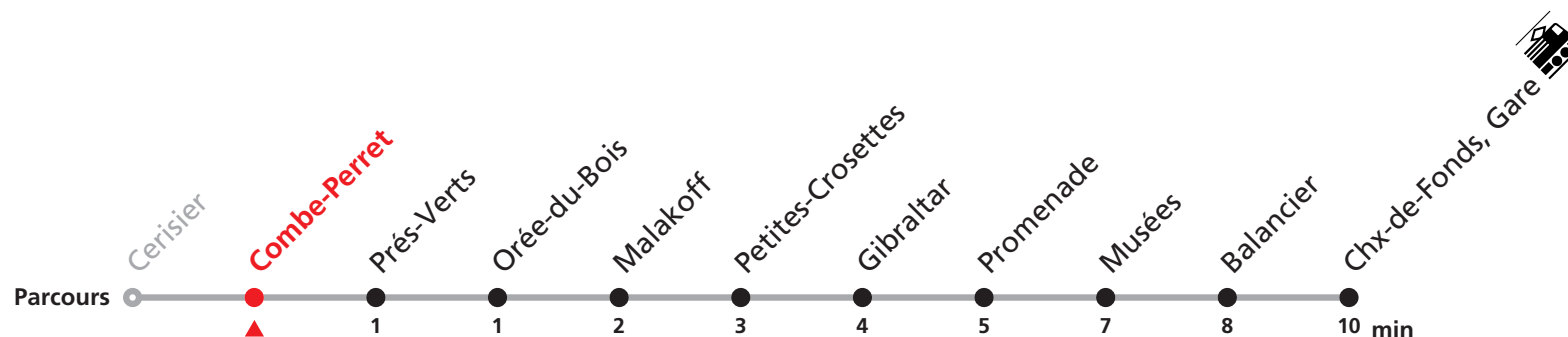

311 Cerisier - Gare

Valable dès le 09.12.2018

Heure	Lundi-Vendredi	Samedi + Vacances	Heure	Renseignements
5	45 55		5	MOBICITÉ: tous les soirs, dimanches et fêtes générales.
6	17 32 47	42	6	
7	02 17 32 47	42	7	JOURS VACANCES DESSERVIS AVEC L'HORAIRE DU SAMEDI:
8	02 17 32 47	12 42	8	Lundi-vendredi du 24 déc. 2018 au 4 janv. 2019 (sauf jours fériés), 31 mai, lundi-vendredi du 15 juillet au 9 août 2019 (sauf 1er août) ainsi que du 23 au 31 décembre 2019 (sauf jours fériés)
9	02 17 47	12 42	9	NE CIRCULE PAS LE DIMANCHE AINSI QUE LES JOURS FÉRIÉS SUIVANTS:
10	17 47	12 42	10	Noël ainsi que le 26 décembre, 1er et 2 janvier, 1er mars, 1er mai, vendredi Saint, lundi de Pâques, jeudi de l'Ascension, lundi de Pentecôte, 1er août, lundi du Jeûne
11	17 32 47	12 42	11	
12	02 17 32 47	12 42	12	
13	02 17 32 47	12 42	13	
14	02 17 47	12 42	14	
15	17 47	12 42	15	
16	02 17 32 47	12 42	16	
17	02 17 32 47	12 42	17	
18	02 17 47		18	

MANIFESTATIONS: lors des Promotions, Carnaval, Braderie, etc. voir avis séparés.

311 Cerisier - Gare

Valable dès le 09.12.2018

Heure	Lundi-Vendredi
5	45 55
6	17 32 47
7	02 17 32 47
8	02 17 32 47
9	02 17 47
10	17 47
11	17 32 47
12	02 17 32 47
13	02 17 32 47
14	02 17 47
15	17 47
16	02 17 32 47
17	02 17 32 47
18	02 17 47