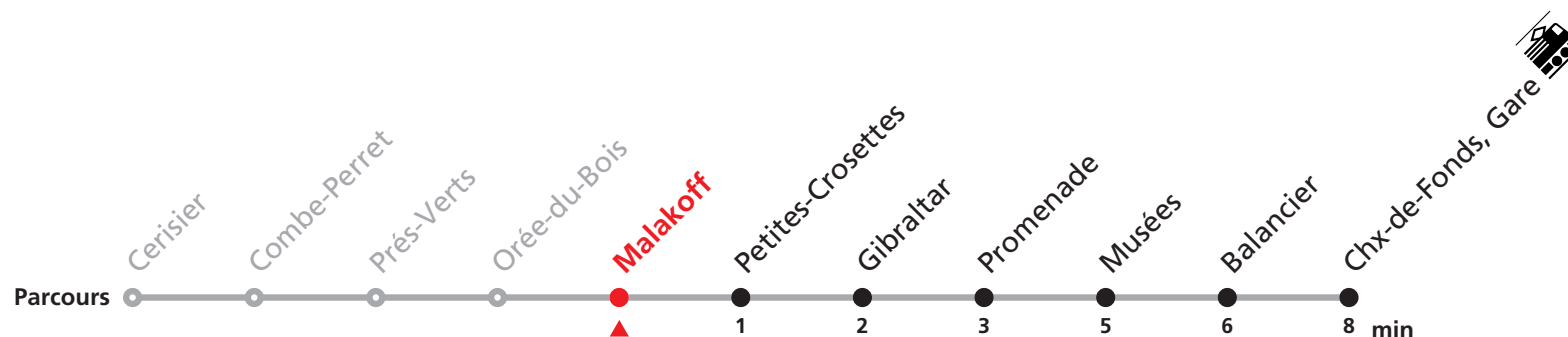

311 Cerisier - Gare

Valable dès le 09.12.2018

Heure	Lundi-Vendredi	Samedi + Vacances	Heure	Renseignements
5	47 57		5	MOBICITÉ: tous les soirs, dimanches et fêtes générales.
6	19 34 49	44	6	
7	04 19 34 49	44	7	JOURS VACANCES DESSERVIS AVEC L'HORAIRE DU SAMEDI:
8	04 19 34 49	14 44	8	Lundi-vendredi du 24 déc. 2018 au 4 janv. 2019 (sauf jours fériés), 31 mai, lundi-vendredi du 15 juillet au 9 août 2019 (sauf 1er août) ainsi que du 23 au 31 décembre 2019 (sauf jours fériés)
9	04 19 49	14 44	9	NE CIRCULE PAS LE DIMANCHE AINSI QUE LES JOURS FÉRIÉS SUIVANTS:
10	19 49	14 44	10	Noël ainsi que le 26 décembre, 1er et 2 janvier, 1er mars, 1er mai, vendredi Saint, lundi de Pâques, jeudi de l'Ascension, lundi de Pentecôte, 1er août, lundi du Jeûne
11	19 34 49	14 44	11	
12	04 19 34 49	14 44	12	
13	04 19 34 49	14 44	13	
14	04 19 49	14 44	14	
15	19 49	14 44	15	
16	04 19 34 49	14 44	16	
17	04 19 34 49	14 44	17	
18	04 19 49		18	

MANIFESTATIONS: lors des Promotions, Carnaval, Braderie, etc. voir avis séparés.