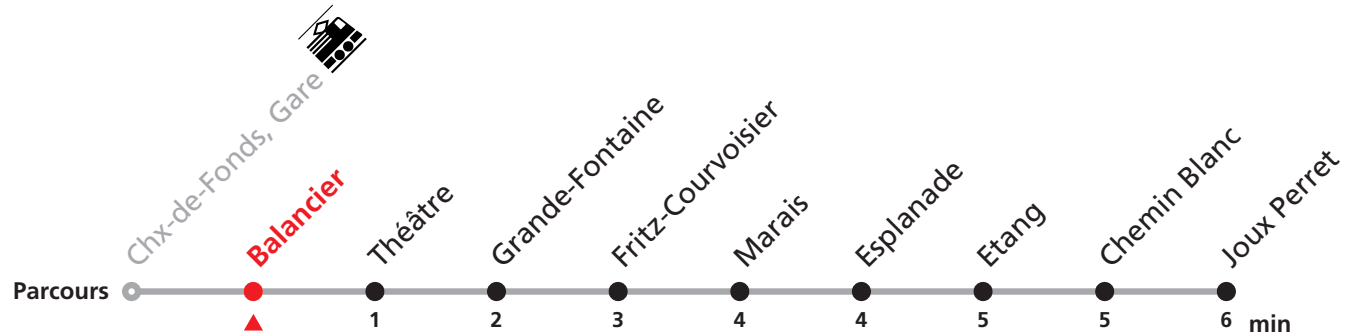

312 Gare - Joux Perret

Valable dès le 09.12.2018

Heure	Lundi-Vendredi	Samedi + Vacances
6	03 23 43	53
7	03 23 43	53
8	03 23 43	23 53
9	03 23 43	23 53
10	03 23 43	23 53
11	03 23 43	23 53
12	03 23 43	23 53
13	03 23 43	23 53
14	03 23 43	23 53
15	03 23 43	23 53
16	03 23 43	23 53
17	03 23 43	23
18	03 23 43	

Heure	Renseignements
6	JOURS VACANCES DESSERVIS
7	AVEC L'HORAIRE DU SAMEDI:
8	Lundi-vendredi du 24 déc. 2018 au 4 janv. 2019
9	(sauf jours fériés), 31 mai, lundi-vendredi du 15
10	juillet au 9 août 2019 (sauf 1er août) ainsi que
11	du 23 au 31 décembre 2019 (sauf jours fériés)
12	NE CIRCULE PAS LE DIMANCHE
13	AINSI QUE LES JOURS FÉRIÉS SUIVANTS:
14	Noël ainsi que le 26 décembre, 1er et 2 janvier,
15	1er mars, 1er mai, vendredi Saint, lundi de Pâques
16	jeudi de l'Ascension, lundi de Pentecôte,
17	1er août, lundi du Jeûne
18	MANIFESTATIONS: lors des promotions, Carnaval, Braderie etc. voir avis séparés.