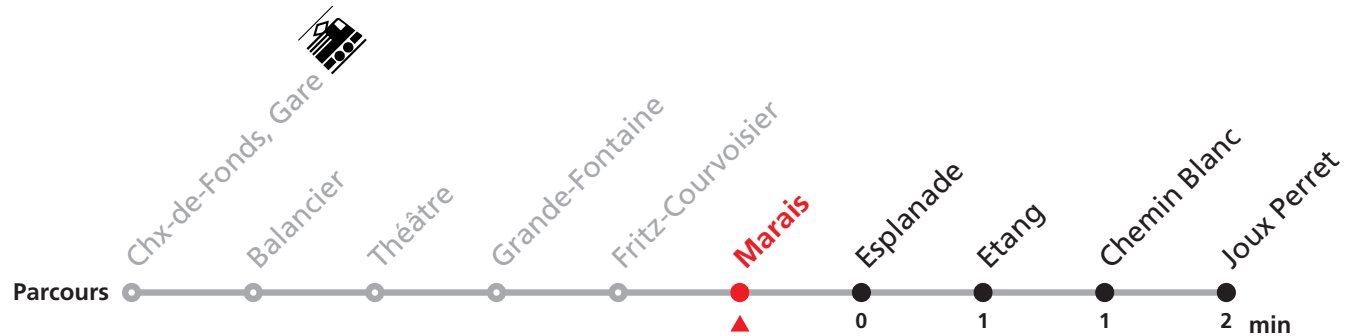

312 Gare - Joux Perret

Valable dès le 09.12.2018

Heure	Lundi-Vendredi	Samedi + Vacances	Heure	Renseignements
6	07 27 47	57	6	JOURS VACANCES DESSERVIS
7	07 27 47	57	7	AVEC L'HORAIRE DU SAMEDI:
8	07 27 47	27 57	8	Lundi-vendredi du 24 déc. 2018 au 4 janv. 2019
9	07 27 47	27 57	9	(sauf jours fériés), 31 mai, lundi-vendredi du 15
10	07 27 47	27 57	10	juillet au 9 août 2019 (sauf 1er août) ainsi que
11	07 27 47	27 57	11	du 23 au 31 décembre 2019 (sauf jours fériés)
12	07 27 47	27 57	12	NE CIRCULE PAS LE DIMANCHE
13	07 27 47	27 57	13	AINSI QUE LES JOURS FÉRIÉS SUIVANTS:
14	07 27 47	27 57	14	Noël ainsi que le 26 décembre, 1er et 2 janvier,
15	07 27 47	27 57	15	1er mars, 1er mai, vendredi Saint, lundi de Pâques
16	07 27 47	27 57	16	jeudi de l'Ascension, lundi de Pentecôte,
17	07 27 47	27	17	1er août, lundi du Jeûne
18	07 27 47		18	MANIFESTATIONS: lors des promotions, Carnaval, Braderie etc. voir avis séparés.