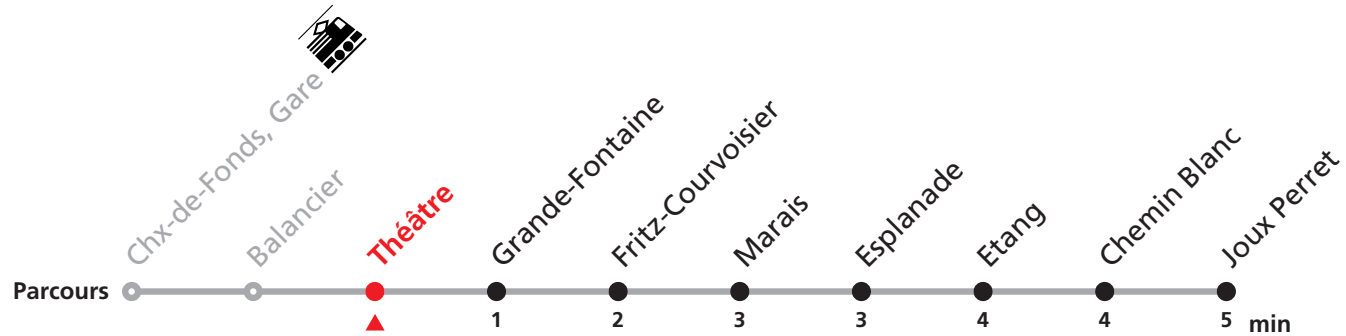

312 Gare - Joux Perret

Valable dès le 09.12.2018

Heure	Lundi-Vendredi	Samedi + Vacances
6	04 24 44	54
7	04 24 44	54
8	04 24 44	24 54
9	04 24 44	24 54
10	04 24 44	24 54
11	04 24 44	24 54
12	04 24 44	24 54
13	04 24 44	24 54
14	04 24 44	24 54
15	04 24 44	24 54
16	04 24 44	24 54
17	04 24 44	24
18	04 24 44	

Heure	Renseignements
6	JOURS VACANCES DESSERVIS
7	AVEC L'HORAIRE DU SAMEDI:
8	Lundi-vendredi du 24 déc. 2018 au 4 janv. 2019
9	(sauf jours fériés), 31 mai, lundi-vendredi du 15
10	juillet au 9 août 2019 (sauf 1er août) ainsi que
11	du 23 au 31 décembre 2019 (sauf jours fériés)
12	NE CIRCULE PAS LE DIMANCHE
13	AINSI QUE LES JOURS FÉRIÉS SUIVANTS:
14	Noël ainsi que le 26 décembre, 1er et 2 janvier,
15	1er mars, 1er mai, vendredi Saint, lundi de Pâques
16	jeudi de l'Ascension, lundi de Pentecôte,
17	1er août, lundi du Jeûne
18	MANIFESTATIONS: lors des promotions, Carnaval, Braderie etc. voir avis séparés.