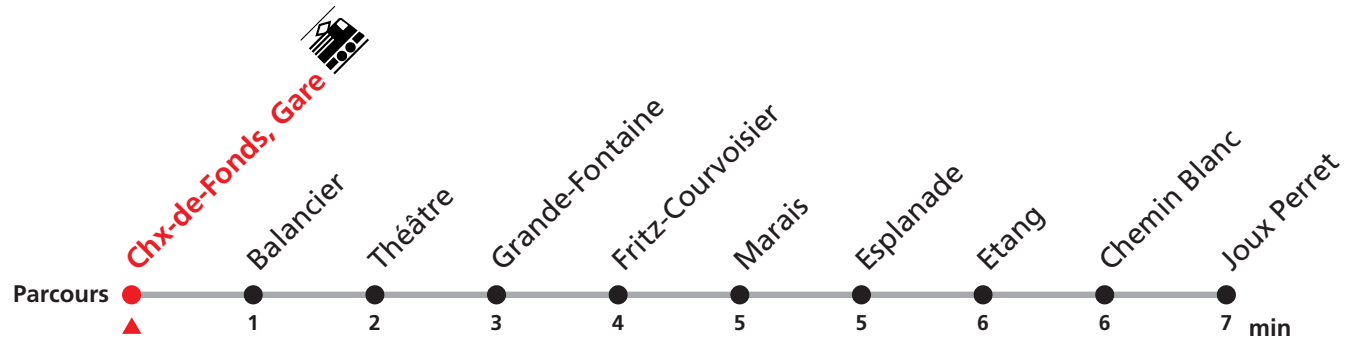

312 Gare - Joux Perret

Valable dès le 09.12.2018

Heure	Lundi-Vendredi	Samedi + Vacances	Heure	Renseignements
6	02 22 42	52	6	JOURS VACANCES DESSERVIS
7	02 22 42	52	7	AVEC L'HORAIRE DU SAMEDI:
8	02 22 42	22 52	8	Lundi-vendredi du 24 déc. 2018 au 4 janv. 2019
9	02 22 42	22 52	9	(sauf jours fériés), 31 mai, lundi-vendredi du 15
10	02 22 42	22 52	10	juillet au 9 août 2019 (sauf 1er août) ainsi que
11	02 22 42	22 52	11	du 23 au 31 décembre 2019 (sauf jours fériés)
12	02 22 42	22 52	12	NE CIRCULE PAS LE DIMANCHE
13	02 22 42	22 52	13	AINSI QUE LES JOURS FÉRIÉS SUIVANTS:
14	02 22 42	22 52	14	Noël ainsi que le 26 décembre, 1er et 2 janvier,
15	02 22 42	22 52	15	1er mars, 1er mai, vendredi Saint, lundi de Pâques
16	02 22 42	22 52	16	jeudi de l'Ascension, lundi de Pentecôte,
17	02 22 42	22	17	1er août, lundi du Jeûne
18	02 22 42		18	MANIFESTATIONS: lors des promotions, Carnaval, Braderie etc. voir avis séparés.