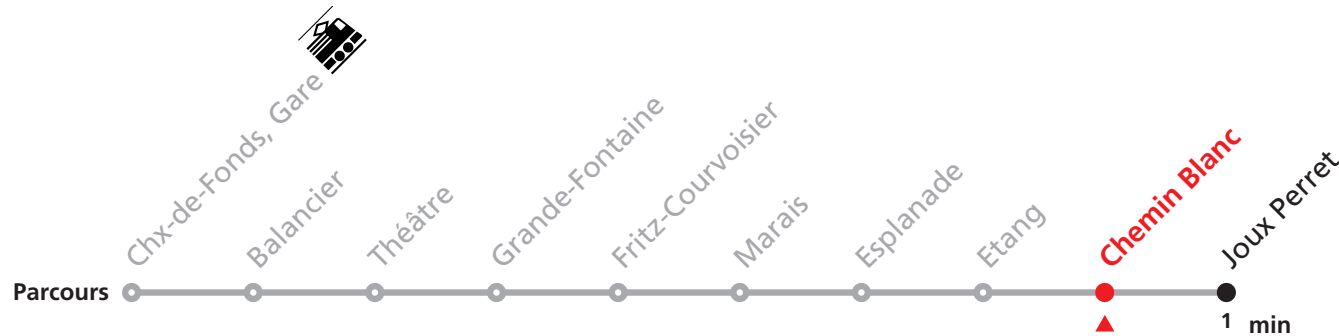

312 Gare - Joux Perret

Valable dès le 09.12.2018

Heure	Lundi-Vendredi	Samedi + Vacances	Heure	Renseignements
6	08 28 48	58	6	JOURS VACANCES DESSERVIS
7	08 28 48	58	7	AVEC L'HORAIRE DU SAMEDI:
8	08 28 48	28 58	8	Lundi-vendredi du 24 déc. 2018 au 4 janv. 2019
9	08 28 48	28 58	9	(sauf jours fériés), 31 mai, lundi-vendredi du 15
10	08 28 48	28 58	10	juillet au 9 août 2019 (sauf 1er août) ainsi que
11	08 28 48	28 58	11	du 23 au 31 décembre 2019 (sauf jours fériés)
12	08 28 48	28 58	12	NE CIRCULE PAS LE DIMANCHE
13	08 28 48	28 58	13	AINSI QUE LES JOURS FÉRIÉS SUIVANTS:
14	08 28 48	28 58	14	Noël ainsi que le 26 décembre, 1er et 2 janvier,
15	08 28 48	28 58	15	1er mars, 1er mai, vendredi Saint, lundi de Pâques
16	08 28 48	28 58	16	jeudi de l'Ascension, lundi de Pentecôte,
17	08 28 48	28	17	1er août, lundi du Jeûne
18	08 28 48		18	MANIFESTATIONS: lors des promotions, Carnaval, Braderie etc. voir avis séparés.