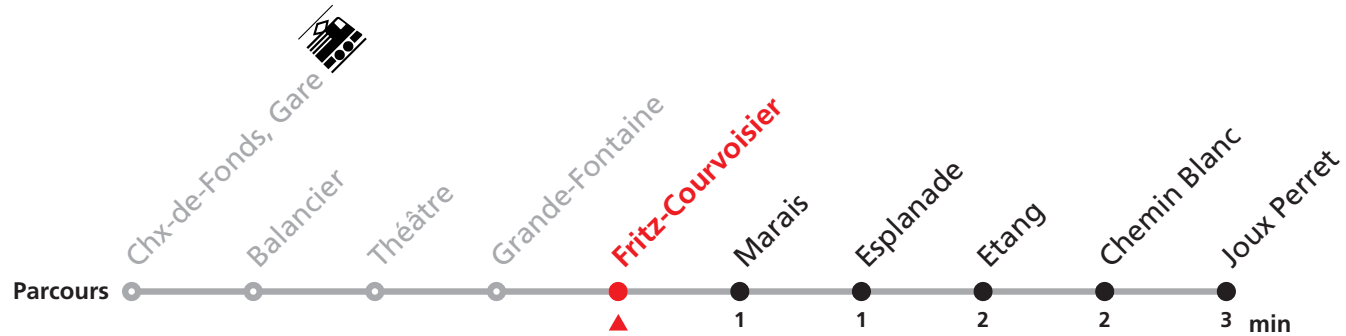

312 Gare - Joux Perret

Valable dès le 09.12.2018

Heure	Lundi-Vendredi	Samedi + Vacances
6	06 26 46	56
7	06 26 46	56
8	06 26 46	26 56
9	06 26 46	26 56
10	06 26 46	26 56
11	06 26 46	26 56
12	06 26 46	26 56
13	06 26 46	26 56
14	06 26 46	26 56
15	06 26 46	26 56
16	06 26 46	26 56
17	06 26 46	26
18	06 26 46	

Heure	Renseignements
6	JOURS VACANCES DESSERVIS
7	AVEC L'HORAIRE DU SAMEDI:
8	Lundi-vendredi du 24 déc. 2018 au 4 janv. 2019
9	(sauf jours fériés), 31 mai, lundi-vendredi du 15
10	juillet au 9 août 2019 (sauf 1er août) ainsi que
11	du 23 au 31 décembre 2019 (sauf jours fériés)
12	NE CIRCULE PAS LE DIMANCHE
13	AINSI QUE LES JOURS FÉRIÉS SUIVANTS:
14	Noël ainsi que le 26 décembre, 1er et 2 janvier,
15	1er mars, 1er mai, vendredi Saint, lundi de Pâques
16	jeudi de l'Ascension, lundi de Pentecôte,
17	1er août, lundi du Jeûne
18	MANIFESTATIONS: lors des promotions, Carnaval, Braderie etc. voir avis séparés.