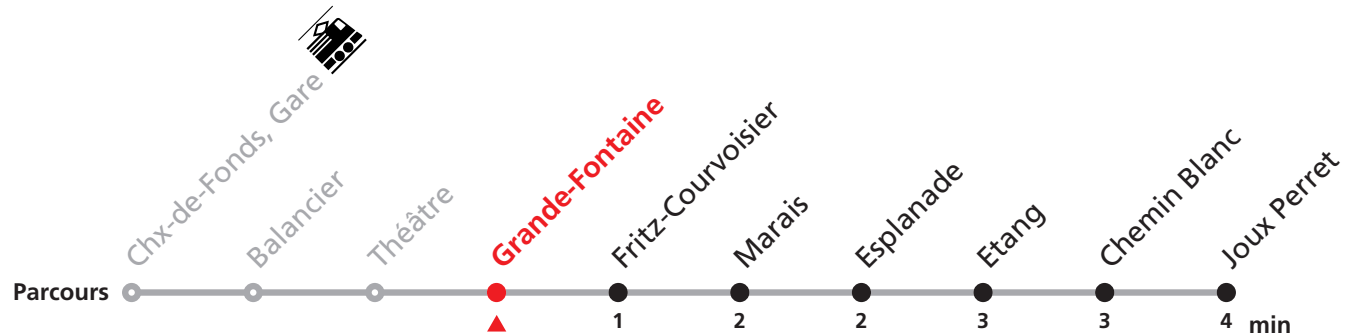

312 Gare - Joux Perret

Valable dès le 09.12.2018

Heure	Lundi-Vendredi	Samedi + Vacances
6	05 25 45	55
7	05 25 45	55
8	05 25 45	25 55
9	05 25 45	25 55
10	05 25 45	25 55
11	05 25 45	25 55
12	05 25 45	25 55
13	05 25 45	25 55
14	05 25 45	25 55
15	05 25 45	25 55
16	05 25 45	25 55
17	05 25 45	25
18	05 25 45	

Heure	Renseignements
6	JOURS VACANCES DESSERVIS
7	AVEC L'HORAIRE DU SAMEDI:
8	Lundi-vendredi du 24 déc. 2018 au 4 janv. 2019
9	(sauf jours fériés), 31 mai, lundi-vendredi du 15
10	juillet au 9 août 2019 (sauf 1er août) ainsi que
11	du 23 au 31 décembre 2019 (sauf jours fériés)
12	NE CIRCULE PAS LE DIMANCHE
13	AINSI QUE LES JOURS FÉRIÉS SUIVANTS:
14	Noël ainsi que le 26 décembre, 1er et 2 janvier,
15	1er mars, 1er mai, vendredi Saint, lundi de Pâques
16	jeudi de l'Ascension, lundi de Pentecôte,
17	1er août, lundi du Jeûne
18	MANIFESTATIONS: lors des promotions, Carnaval, Braderie etc. voir avis séparés.