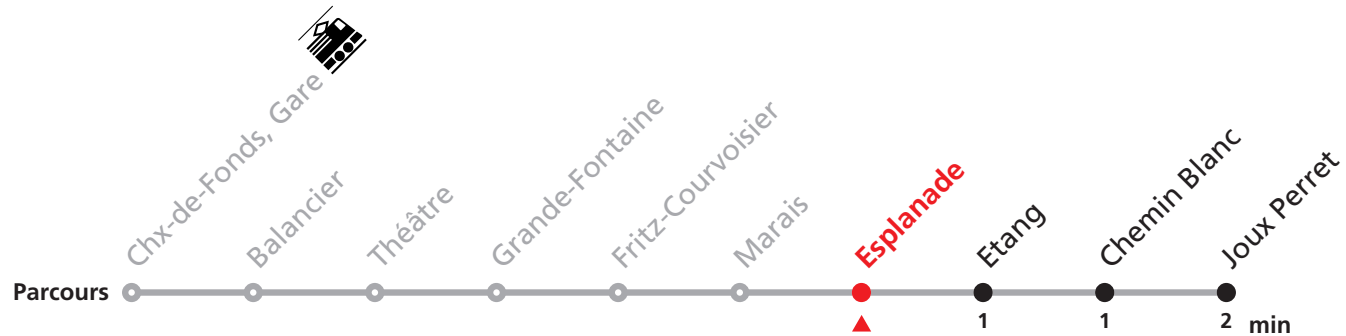

312 Gare - Joux Perret

Valable dès le 09.12.2018

Heure	Lundi-Vendredi	Samedi + Vacances
6	07 27 47	57
7	07 27 47	57
8	07 27 47	27 57
9	07 27 47	27 57
10	07 27 47	27 57
11	07 27 47	27 57
12	07 27 47	27 57
13	07 27 47	27 57
14	07 27 47	27 57
15	07 27 47	27 57
16	07 27 47	27 57
17	07 27 47	27
18	07 27 47	