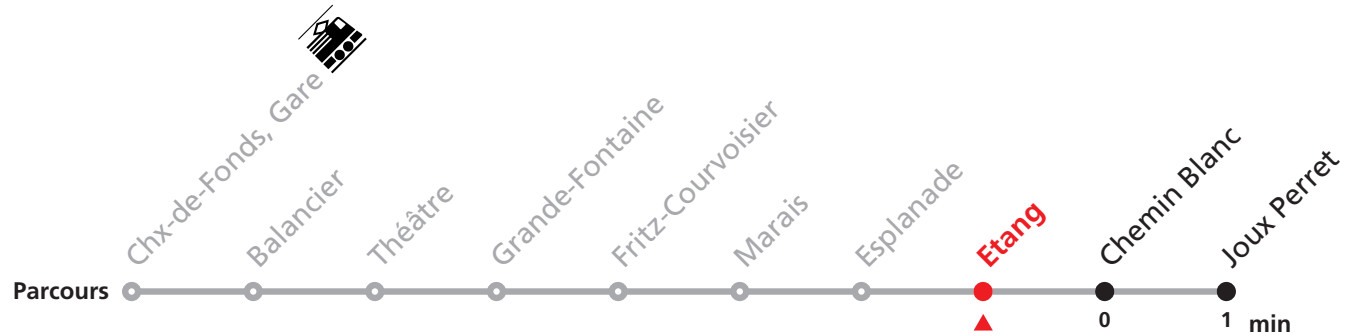

312 Gare - Joux Perret

Valable dès le 09.12.2018

Heure	Lundi-Vendredi	Samedi + Vacances
6	08 28 48	58
7	08 28 48	58
8	08 28 48	28 58
9	08 28 48	28 58
10	08 28 48	28 58
11	08 28 48	28 58
12	08 28 48	28 58
13	08 28 48	28 58
14	08 28 48	28 58
15	08 28 48	28 58
16	08 28 48	28 58
17	08 28 48	28
18	08 28 48	

Heure	Renseignements
6	JOURS VACANCES DESSERVIS
7	AVEC L'HORAIRE DU SAMEDI:
8	Lundi-vendredi du 24 déc. 2018 au 4 janv. 2019
9	(sauf jours fériés), 31 mai, lundi-vendredi du 15
10	juillet au 9 août 2019 (sauf 1er août) ainsi que
11	du 23 au 31 décembre 2019 (sauf jours fériés)
12	NE CIRCULE PAS LE DIMANCHE
13	AINSI QUE LES JOURS FÉRIÉS SUIVANTS:
14	Noël ainsi que le 26 décembre, 1er et 2 janvier,
15	1er mars, 1er mai, vendredi Saint, lundi de Pâques
16	jeudi de l'Ascension, lundi de Pentecôte,
17	1er août, lundi du Jeûne
18	MANIFESTATIONS: lors des promotions, Carnaval, Braderie etc. voir avis séparés.