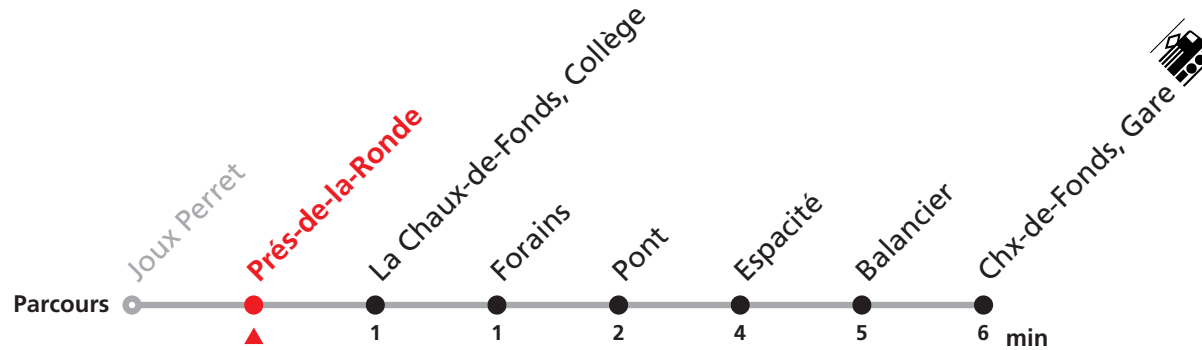

312 Joux Perret - Gare

Valable dès le 09.12.2018

Heure	Lundi-Vendredi	Samedi + Vacances	Heure	Renseignements
6	10 30 50		6	JOURS VACANCES DESSERVIS
7	10 30 50	00	7	AVEC L'HORAIRE DU SAMEDI:
8	10 30 50	00 30	8	Lundi-vendredi du 24 déc. 2018 au 4 janv. 2019
9	10 30 50	00 30	9	(sauf jours fériés), 31 mai, lundi-vendredi du 15
10	10 30 50	00 30	10	juillet au 9 août 2019 (sauf 1er août) ainsi que
11	10 30 50	00 30	11	du 23 au 31 décembre 2019 (sauf jours fériés)
12	10 30 50	00 30	12	NE CIRCULE PAS LE DIMANCHE
13	10 30 50	00 30	13	AINSI QUE LES JOURS FÉRIÉS SUIVANTS:
14	10 30 50	00 30	14	Noël ainsi que le 26 décembre, 1er et 2 janvier,
15	10 30 50	00 30	15	1er mars, 1er mai, vendredi Saint, lundi de Pâques
16	10 30 50	00 30	16	jeudi de l'Ascension, lundi de Pentecôte,
17	10 30 50	00 30	17	1er août, lundi du Jeûne
18	10 30 50		18	MANIFESTATIONS: lors des promotions, Carnaval, Braderie etc. voir avis séparés.