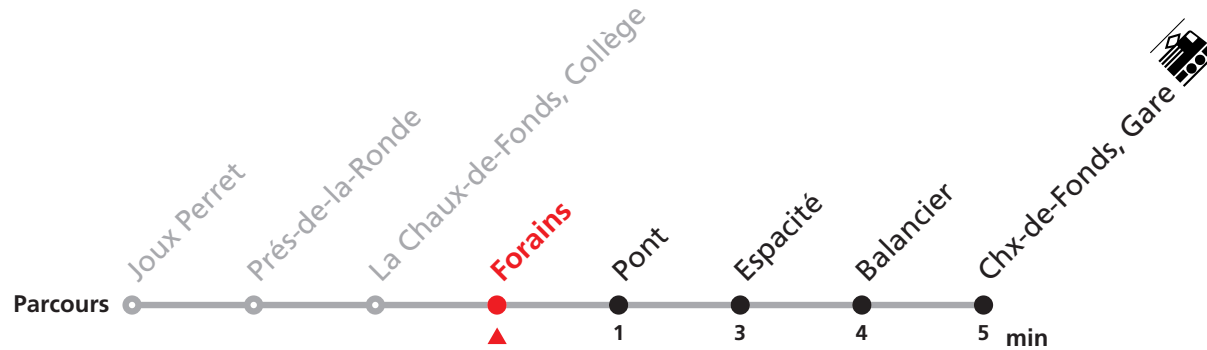

312 Joux Perret - Gare

Valable dès le 09.12.2018

Heure	Lundi-Vendredi	Samedi + Vacances	Heure	Renseignements
6	11 31 51		6	JOURS VACANCES DESSERVIS
7	11 31 51	01	7	AVEC L'HORAIRE DU SAMEDI:
8	11 31 51	01 31	8	Lundi-vendredi du 24 déc. 2018 au 4 janv. 2019
9	11 31 51	01 31	9	(sauf jours fériés), 31 mai, lundi-vendredi du 15
10	11 31 51	01 31	10	juillet au 9 août 2019 (sauf 1er août) ainsi que
11	11 31 51	01 31	11	du 23 au 31 décembre 2019 (sauf jours fériés)
12	11 31 51	01 31	12	NE CIRCULE PAS LE DIMANCHE
13	11 31 51	01 31	13	AINSI QUE LES JOURS FÉRIÉS SUIVANTS:
14	11 31 51	01 31	14	Noël ainsi que le 26 décembre, 1er et 2 janvier,
15	11 31 51	01 31	15	1er mars, 1er mai, vendredi Saint, lundi de Pâques
16	11 31 51	01 31	16	jeudi de l'Ascension, lundi de Pentecôte,
17	11 31 51	01 31	17	1er août, lundi du Jeûne
18	11 31 51		18	MANIFESTATIONS: lors des promotions, Carnaval, Braderie etc. voir avis séparés.