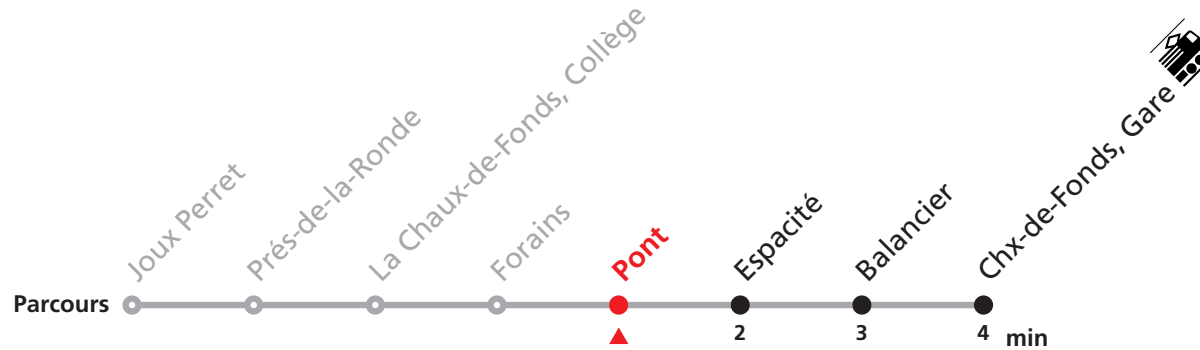

312 Joux Perret - Gare

Valable dès le 09.12.2018

Heure	Lundi-Vendredi	Samedi + Vacances	Heure	Renseignements
6	12 32 52		6	JOURS VACANCES DESSERVIS
7	12 32 52	02	7	AVEC L'HORAIRE DU SAMEDI:
8	12 32 52	02 32	8	Lundi-vendredi du 24 déc. 2018 au 4 janv. 2019
9	12 32 52	02 32	9	(sauf jours fériés), 31 mai, lundi-vendredi du 15
10	12 32 52	02 32	10	juillet au 9 août 2019 (sauf 1er août) ainsi que
11	12 32 52	02 32	11	du 23 au 31 décembre 2019 (sauf jours fériés)
12	12 32 52	02 32	12	NE CIRCULE PAS LE DIMANCHE
13	12 32 52	02 32	13	AINSI QUE LES JOURS FÉRIÉS SUIVANTS:
14	12 32 52	02 32	14	Noël ainsi que le 26 décembre, 1er et 2 janvier,
15	12 32 52	02 32	15	1er mars, 1er mai, vendredi Saint, lundi de Pâques
16	12 32 52	02 32	16	jeudi de l'Ascension, lundi de Pentecôte,
17	12 32 52	02 32	17	1er août, lundi du Jeûne
18	12 32 52		18	MANIFESTATIONS: lors des promotions, Carnaval, Braderie etc. voir avis séparés.