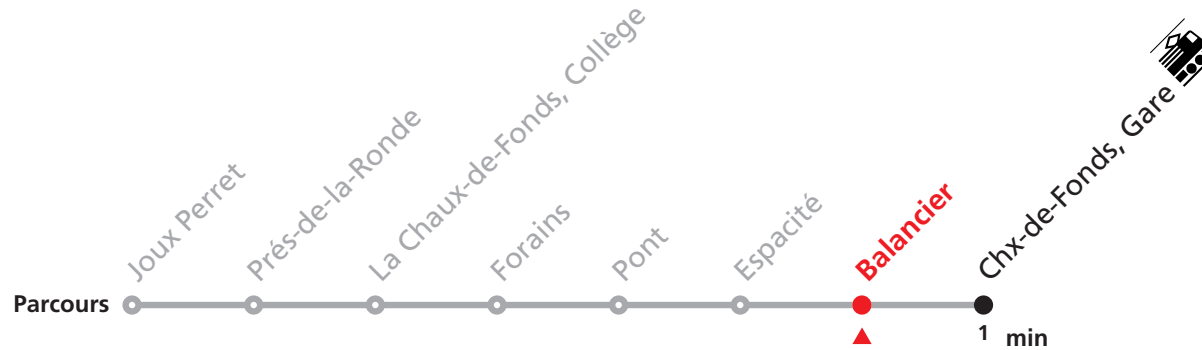

312 Joux Perret - Gare

Valable dès le 09.12.2018

Heure	Lundi-Vendredi	Samedi + Vacances	Heure	Renseignements
6	15 35 55		6	JOURS VACANCES DESSERVIS
7	15 35 55	05	7	AVEC L'HORAIRE DU SAMEDI:
8	15 35 55	05 35	8	Lundi-vendredi du 24 déc. 2018 au 4 janv. 2019
9	15 35 55	05 35	9	(sauf jours fériés), 31 mai, lundi-vendredi du 15
10	15 35 55	05 35	10	juillet au 9 août 2019 (sauf 1er août) ainsi que
11	15 35 55	05 35	11	du 23 au 31 décembre 2019 (sauf jours fériés)
12	15 35 55	05 35	12	NE CIRCULE PAS LE DIMANCHE
13	15 35 55	05 35	13	AINSI QUE LES JOURS FÉRIÉS SUIVANTS:
14	15 35 55	05 35	14	Noël ainsi que le 26 décembre, 1er et 2 janvier,
15	15 35 55	05 35	15	1er mars, 1er mai, vendredi Saint, lundi de Pâques
16	15 35 55	05 35	16	jeudi de l'Ascension, lundi de Pentecôte,
17	15 35 55	05 35	17	1er août, lundi du Jeûne
18	15 35 55		18	MANIFESTATIONS: lors des promotions, Carnaval, Braderie etc. voir avis séparés.