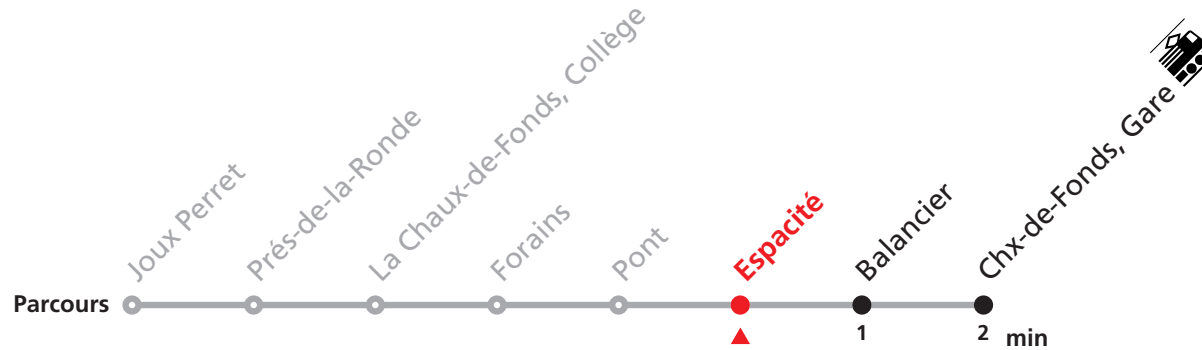

312 Joux Perret - Gare

Valable dès le 09.12.2018

Heure	Lundi-Vendredi	Samedi + Vacances	Heure	Renseignements
6	14 34 54		6	JOURS VACANCES DESSERVIS
7	14 34 54	04	7	AVEC L'HORAIRE DU SAMEDI:
8	14 34 54	04 34	8	Lundi-vendredi du 24 déc. 2018 au 4 janv. 2019
9	14 34 54	04 34	9	(sauf jours fériés), 31 mai, lundi-vendredi du 15
10	14 34 54	04 34	10	juillet au 9 août 2019 (sauf 1er août) ainsi que
11	14 34 54	04 34	11	du 23 au 31 décembre 2019 (sauf jours fériés)
12	14 34 54	04 34	12	NE CIRCULE PAS LE DIMANCHE
13	14 34 54	04 34	13	AINSI QUE LES JOURS FÉRIÉS SUIVANTS:
14	14 34 54	04 34	14	Noël ainsi que le 26 décembre, 1er et 2 janvier,
15	14 34 54	04 34	15	1er mars, 1er mai, vendredi Saint, lundi de Pâques
16	14 34 54	04 34	16	jeudi de l'Ascension, lundi de Pentecôte,
17	14 34 54	04 34	17	1er août, lundi du Jeûne
18	14 34 54		18	MANIFESTATIONS: lors des promotions, Carnaval, Braderie etc. voir avis séparés.