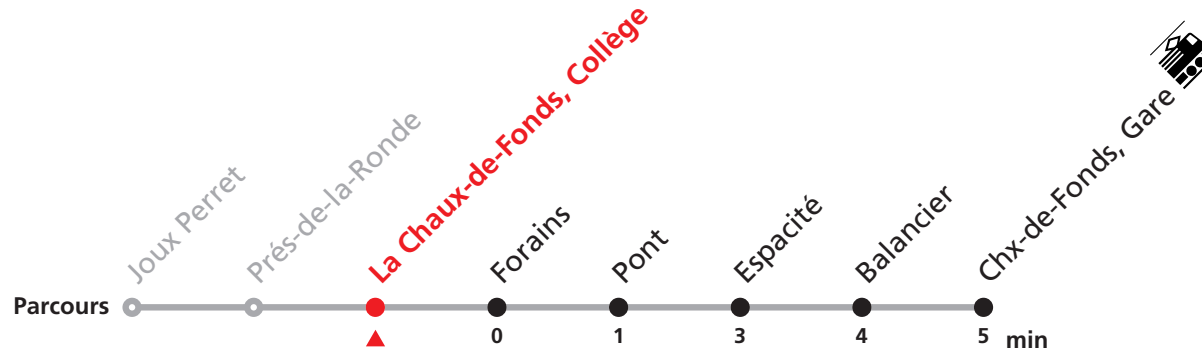

312 Joux Perret - Gare

Valable dès le 09.12.2018

Heure	Lundi-Vendredi	Samedi + Vacances	Heure	Renseignements
6	11 31 51		6	JOURS VACANCES DESSERVIS
7	11 31 51	01	7	AVEC L'HORAIRE DU SAMEDI:
8	11 31 51	01 31	8	Lundi-vendredi du 24 déc. 2018 au 4 janv. 2019
9	11 31 51	01 31	9	(sauf jours fériés), 31 mai, lundi-vendredi du 15
10	11 31 51	01 31	10	juillet au 9 août 2019 (sauf 1er août) ainsi que
11	11 31 51	01 31	11	du 23 au 31 décembre 2019 (sauf jours fériés)
12	11 31 51	01 31	12	NE CIRCULE PAS LE DIMANCHE
13	11 31 51	01 31	13	AINSI QUE LES JOURS FÉRIÉS SUIVANTS:
14	11 31 51	01 31	14	Noël ainsi que le 26 décembre, 1er et 2 janvier,
15	11 31 51	01 31	15	1er mars, 1er mai, vendredi Saint, lundi de Pâques
16	11 31 51	01 31	16	jeudi de l'Ascension, lundi de Pentecôte,
17	11 31 51	01 31	17	1er août, lundi du Jeûne
18	11 31 51		18	MANIFESTATIONS: lors des promotions, Carnaval, Braderie etc. voir avis séparés.