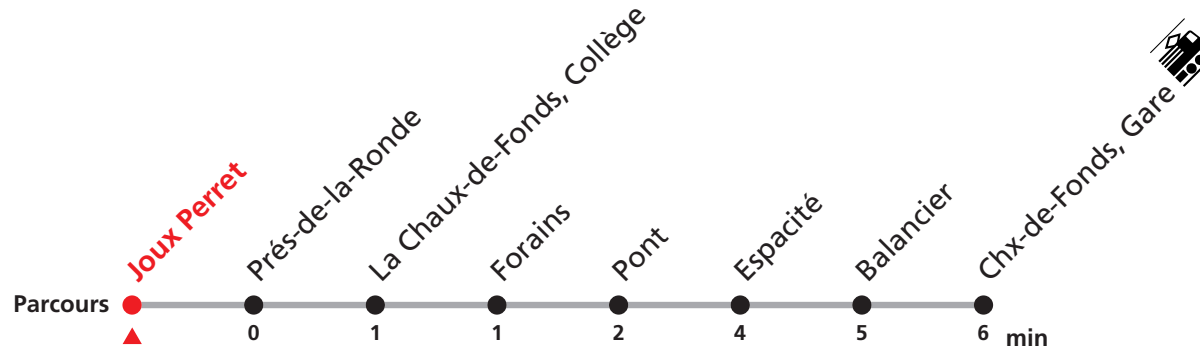

312 Joux Perret - Gare

Valable dès le 09.12.2018

Heure	Lundi-Vendredi	Samedi + Vacances	Heure	Renseignements
6	10 30 50		6	JOURS VACANCES DESSERVIS
7	10 30 50	00	7	AVEC L'HORAIRE DU SAMEDI:
8	10 30 50	00 30	8	Lundi-vendredi du 24 déc. 2018 au 4 janv. 2019
9	10 30 50	00 30	9	(sauf jours fériés), 31 mai, lundi-vendredi du 15
10	10 30 50	00 30	10	juillet au 9 août 2019 (sauf 1er août) ainsi que
11	10 30 50	00 30	11	du 23 au 31 décembre 2019 (sauf jours fériés)
12	10 30 50	00 30	12	NE CIRCULE PAS LE DIMANCHE
13	10 30 50	00 30	13	AINSI QUE LES JOURS FÉRIÉS SUIVANTS:
14	10 30 50	00 30	14	Noël ainsi que le 26 décembre, 1er et 2 janvier,
15	10 30 50	00 30	15	1er mars, 1er mai, vendredi Saint, lundi de Pâques
16	10 30 50	00 30	16	jeudi de l'Ascension, lundi de Pentecôte,
17	10 30 50	00 30	17	1er août, lundi du Jeûne
18	10 30 50		18	MANIFESTATIONS: lors des promotions, Carnaval, Braderie etc. voir avis séparés.