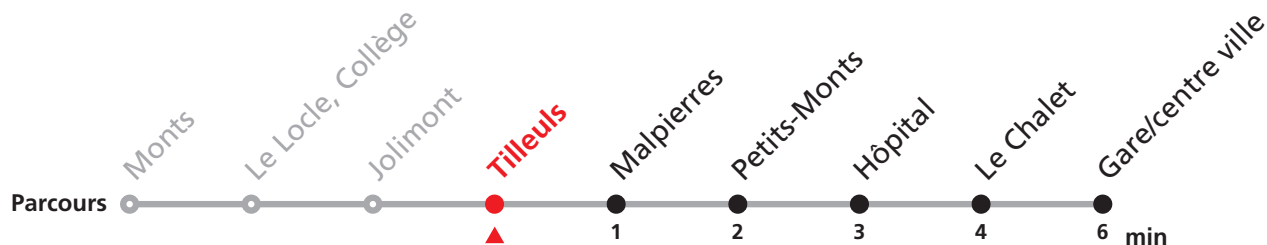

341 Monts - Gare/centre ville - Verger

Valable dès le 09.12.2018

Heure	Lundi-Vendredi	Lundi-Vendredi (vacances)	Samedi
6	21 38	44	
7	01 21 38	44	
8	01 21 41	44	04 34
9	01 21 41	44	04 34
10	01 21 41	44	04
11	01 21 41	44	04 34
12	01 21 41	14	04
13	01 21 41	14 44	34
14	01 21 41	14 44	34
15	01 21 41		34
16	01 21 41	04	34
17	01 21 41	04	34
18	01 21 41 58	04 49	
19	44		
20	20		

Heure	Renseignements
6	
7	MOBICITÉ: dimanches et jours fériés ainsi que vendredi et samedi soir.
8	
9	JOURS FERIÉS DESSERVIS AVEC L'HORAIRE DU DIMANCHE:
10	Noël, 26 décembre, 1er et 2 janvier, 1er mars
11	Vendredi Saint, Lundi de Pâques, 1er mai
12	Jeudi de l'Ascension, Lundi de Pentecôte
13	1er août, Lundi du Jeûne.
14	JOURS DE VACANCES :
15	Lundi-vendredi du 24 déc. 2018 au 4 janv. 2019 (sauf jours fériés), 31 mai, lundi-vendredi du 15 juillet au 9 août 2019 (sauf 1er août), ainsi que du 23 au 31 décembre 2019 (sauf jours fériés)
16	
17	
18	MANIFESTATIONS: lors des promotions, Carnaval, Braderie etc. voir avis séparés.
19	
20