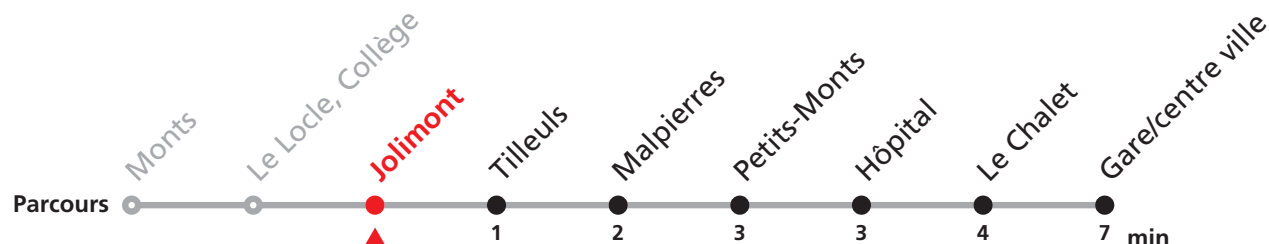

341 Monts - Gare/centre ville - Verger

Valable dès le 09.12.2018

Heure	Lundi-Vendredi	Lundi-Vendredi (vacances)	Samedi
6	20 37	43	
7	00 20 37	43	
8	00 20 40	43	03 33
9	00 20 40	43	03 33
10	00 20 40	43	03
11	00 20 40	43	03 33
12	00 20 40	13	03
13	00 20 40	13 43	33
14	00 20 40	13 43	33
15	00 20 40		33
16	00 20 40	03	33
17	00 20 40	03	33
18	00 20 40 57	03 48	
19	43		
20	19		

Heure	Renseignements
6	
7	MOBICITÉ: dimanches et jours fériés ainsi que vendredi et samedi soir.
8	
9	JOURS FERIES DESSERVIS AVEC L'HORAIRE DU DIMANCHE:
10	Noël, 26 décembre, 1er et 2 janvier, 1er mars
11	Vendredi Saint, Lundi de Pâques, 1er mai
12	Jeudi de l'Ascension, Lundi de Pentecôte
13	1er août, Lundi du Jeûne.
14	JOURS DE VACANCES :
15	Lundi-vendredi du 24 déc. 2018 au 4 janv. 2019 (sauf jours fériés), 31 mai, lundi-vendredi du 15 juillet au 9 août 2019 (sauf 1er août), ainsi que du 23 au 31 décembre 2019 (sauf jours fériés)
16	
17	
18	MANIFESTATIONS: lors des promotions, Carnaval, Braderie etc. voir avis séparés.
19	
20