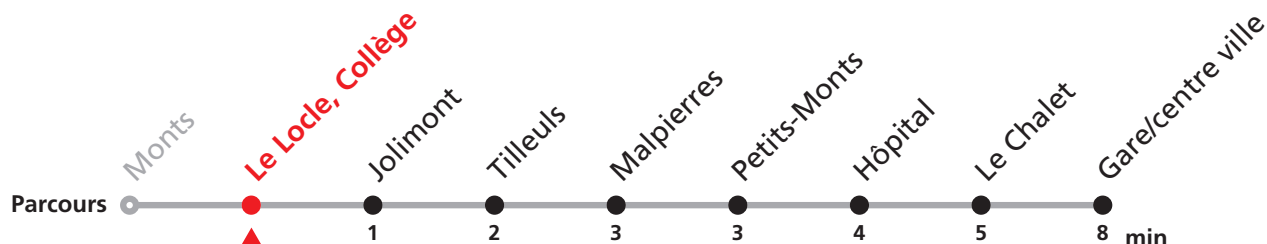

341 Monts - Gare/centre ville - Verger

Valable dès le 09.12.2018

Heure	Lundi-Vendredi	Lundi-Vendredi (vacances)	Samedi
6	19 36 59	42	
7	19 36 59	42	
8	19 39 59	42	02 32
9	19 39 59	42	02 32
10	19 39 59	42	02
11	19 39 59	42	02 32
12	19 39 59	12	02
13	19 39 59	12 42	32
14	19 39 59	12 42	32
15	19 39 59		32
16	19 39 59	02	32
17	19 39 59	02	32
18	19 39 56	02 47	
19	42		
20	18		