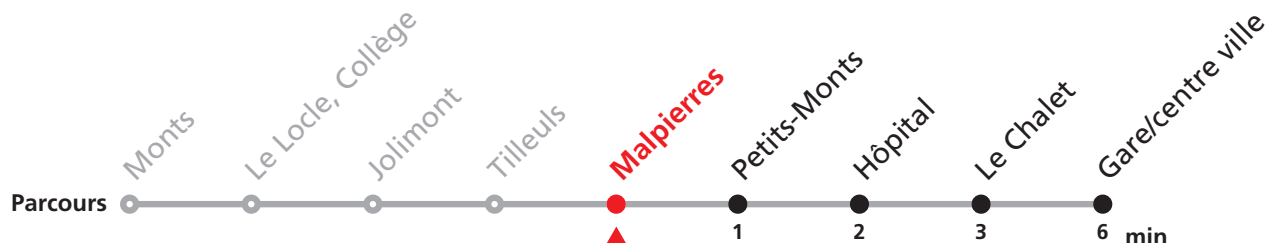

341 Monts - Gare/centre ville - Verger

Valable dès le 09.12.2018

Heure	Lundi-Vendredi	Lundi-Vendredi (vacances)	Samedi
6	21 38	44	
7	01 21 38	44	
8	01 21 41	44	04 34
9	01 21 41	44	04 34
10	01 21 41	44	04
11	01 21 41	44	04 34
12	01 21 41	14	04
13	01 21 41	14 44	34
14	01 21 41	14 44	34
15	01 21 41		34
16	01 21 41	04	34
17	01 21 41	04	34
18	01 21 41 58	04 49	
19	44		
20	20		

Heure	Renseignements
6	
7	MOBICITÉ: dimanches et jours fériés ainsi que vendredi et samedi soir.
8	
9	JOURS FERIES DESSERVIS AVEC L'HORAIRE DU DIMANCHE:
10	Noël, 26 décembre, 1er et 2 janvier, 1er mars
11	Vendredi Saint, Lundi de Pâques, 1er mai
12	Jeudi de l'Ascension, Lundi de Pentecôte
13	1er août, Lundi du Jeûne.
14	JOURS DE VACANCES :
15	Lundi-vendredi du 24 déc. 2018 au 4 janv. 2019 (sauf jours fériés), 31 mai, lundi-vendredi du 15 juillet au 9 août 2019 (sauf 1er août), ainsi que du 23 au 31 décembre 2019 (sauf jours fériés)
16	
17	
18	MANIFESTATIONS: lors des promotions, Carnaval, Braderie etc. voir avis séparés.
19	
20