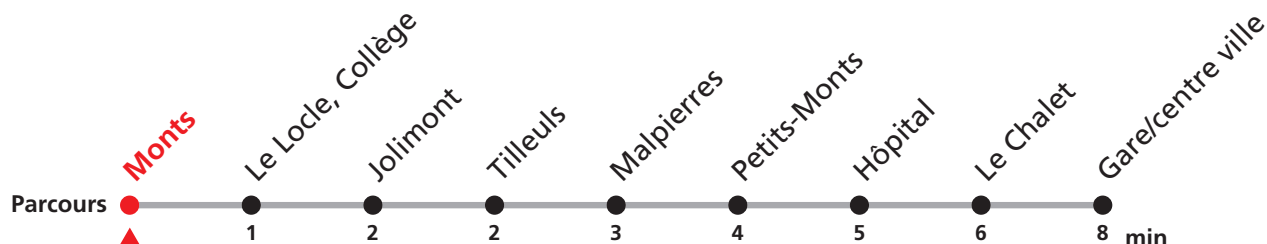

341 Monts - Gare/centre ville - Verger

Valable dès le 09.12.2018

Heure	Lundi-Vendredi	Lundi-Vendredi (vacances)	Samedi
6	19 36 59	42	
7	19 36 59	42	
8	19 39 59	42	02 32
9	19 39 59	42	02 32
10	19 39 59	42	02
11	19 39 59	42	02 32
12	19 39 59	12	02
13	19 39 59	12 42	32
14	19 39 59	12 42	32
15	19 39 59		32
16	19 39 59	02	32
17	19 39 59	02	32
18	19 39 56	02 47	
19	42		
20	18		