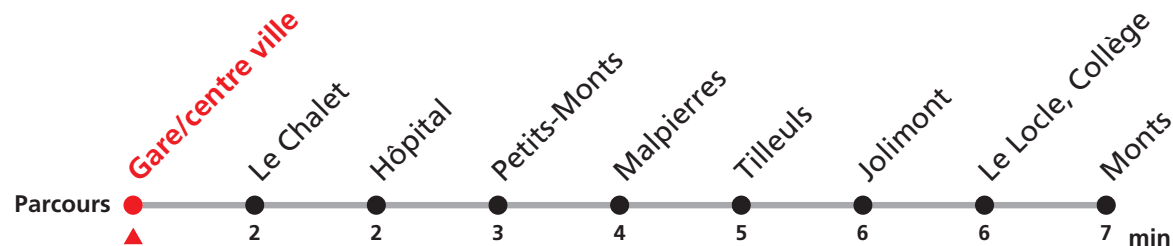

341 Verger - Gare/centre ville - Monts

Valable dès le 09.12.2018

Heure	Lundi-Vendredi	Lundi-Vendredi (vacances)	Samedi
6	10 30 50	35	
7	10 30 50	35	55
8	10 30 50	35	25 55
9	10 30 50	35	25 55
10	10 30 50	35	55
11	10 30 50	35	25 55
12	10 30 50	05	
13	10 30 50	05 35	25
14	10 30 50	05 35	25
15	10 30 50	55	25
16	10 30 50	55	25
17	10 30 50	55	25
18	10 30 50	40	
19	35		
20	10		

341

Verger - Gare/centre ville - Monts

Valable dès le 09.12.2018

Heure	Lundi-Vendredi	Lundi-Vendredi (vacances)	Samedi
6	12 32 52	37	
7	12 32 52	37	57
8	12 32 52	37	27 57
9	12 32 52	37	27 57
10	12 32 52	37	57
11	12 32 52	37	27 57
12	12 32 52	07	
13	12 32 52	07 37	27
14	12 32 52	07 37	27
15	12 32 52	57	27
16	12 32 52	57	27
17	12 32 52	57	27
18	12 32 52	42	
19	37		
20	12		