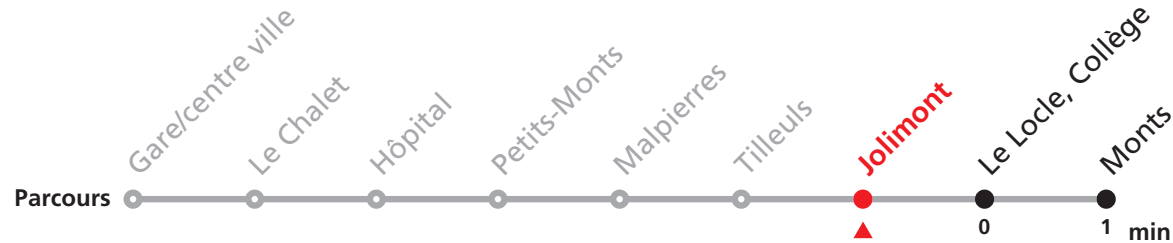

341 Verger - Gare/centre ville - Monts

Valable dès le 09.12.2018

Heure	Lundi-Vendredi	Lundi-Vendredi (vacances)	Samedi
6	15 35 55	41	
7	15 35 55	41	
8	15 35 55	41	01 31
9	15 35 55	41	01 31
10	15 35 55	41	01
11	15 35 55	41	01 31
12	15 35 55	11	01
13	15 35 55	11 41	31
14	15 35 55	11 41	31
15	15 35 55		31
16	15 35 55	01	31
17	15 35 55	01	31
18	15 35 55	01 46	
19	40		
20	15		

Heure	Renseignements
6	MOBICITÉ: dimanches et jours fériés ainsi que vendredi et samedi soir.
7	
8	JOURS FERIES DESSERVIS AVEC L'HORAIRE DU DIMANCHE:
9	Noël, 26 décembre, 1er et 2 janvier, 1er mars
10	Vendredi Saint, Lundi de Pâques, 1er mai
11	Jeudi de l'Ascension, Lundi de Pentecôte
12	1er août, Lundi du Jeûne.
13	
14	JOURS DE VACANCES :
15	Lundi-vendredi du 24 déc. 2018 au 4 janv. 2019 (sauf jours fériés), 31 mai, lundi-vendredi du 15 juillet au 9 août 2019 (sauf 1er août), ainsi que du 23 au 31 décembre 2019 (sauf jours fériés)
16	
17	
18	MANIFESTATIONS: lors des promotions, Carnaval, Braderie etc. voir avis séparés.
19	
20