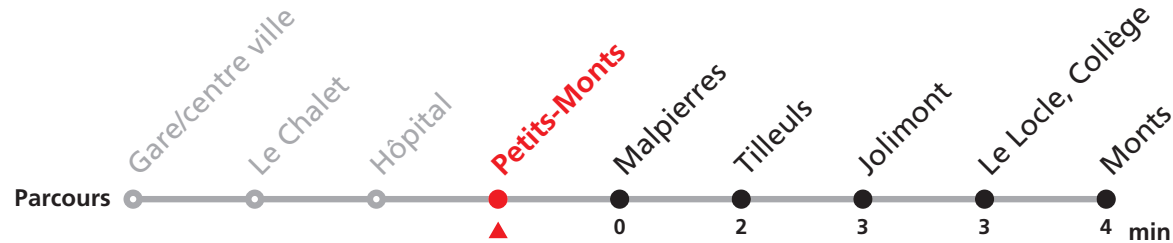

341

Verger - Gare/centre ville - Monts

Valable dès le 09.12.2018

Heure	Lundi-Vendredi	Lundi-Vendredi (vacances)	Samedi
6	13 33 53	38	
7	13 33 53	38	58
8	13 33 53	38	28 58
9	13 33 53	38	28 58
10	13 33 53	38	58
11	13 33 53	38	28 58
12	13 33 53	08	
13	13 33 53	08 38	28
14	13 33 53	08 38	28
15	13 33 53	58	28
16	13 33 53	58	28
17	13 33 53	58	28
18	13 33 53	43	
19	38		
20	13		

Heure	Renseignements
6	
7	MOBICITÉ: dimanches et jours fériés ainsi que vendredi et samedi soir.
8	
9	JOURS FERIES DESSERVIS AVEC L'HORAIRE DU DIMANCHE:
10	Noël, 26 décembre, 1er et 2 janvier, 1er mars
11	Vendredi Saint, Lundi de Pâques, 1er mai
12	Jeudi de l'Ascension, Lundi de Pentecôte
13	1er août, Lundi du Jeûne.
14	JOURS DE VACANCES :
15	Lundi-vendredi du 24 déc. 2018 au 4 janv. 2019 (sauf jours fériés), 31 mai, lundi-vendredi du 15 juillet au 9 août 2019 (sauf 1er août), ainsi que du 23 au 31 décembre 2019 (sauf jours fériés)
16	
17	
18	MANIFESTATIONS: lors des promotions, Carnaval, Braderie etc. voir avis séparés.
19	
20