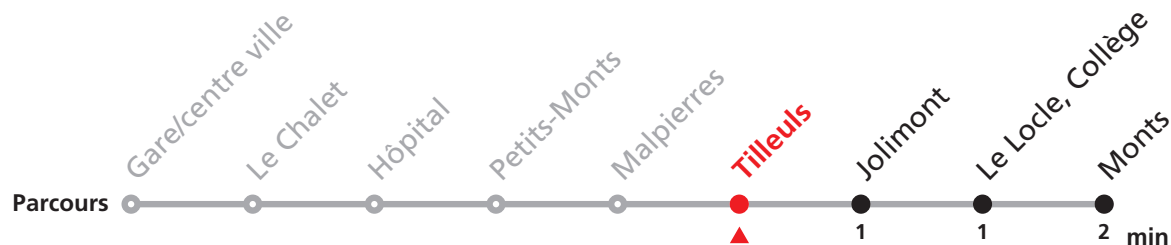

341 Verger - Gare/centre ville - Monts

Valable dès le 09.12.2018

Heure	Lundi-Vendredi	Lundi-Vendredi (vacances)	Samedi
6	14 34 54	40	
7	14 34 54	40	
8	14 34 54	40	00 30
9	14 34 54	40	00 30
10	14 34 54	40	00
11	14 34 54	40	00 30
12	14 34 54	10	00
13	14 34 54	10 40	30
14	14 34 54	10 40	30
15	14 34 54		30
16	14 34 54	00	30
17	14 34 54	00	30
18	14 34 54	00 45	
19	39		
20	14		

Heure	Renseignements
6	MOBICITÉ: dimanches et jours fériés ainsi que vendredi et samedi soir.
7	
8	JOURS FERIES DESSERVIS AVEC L'HORAIRE DU DIMANCHE:
9	Noël, 26 décembre, 1er et 2 janvier, 1er mars
10	Vendredi Saint, Lundi de Pâques, 1er mai
11	Jeudi de l'Ascension, Lundi de Pentecôte
12	1er août, Lundi du Jeûne.
13	
14	JOURS DE VACANCES :
15	Lundi-vendredi du 24 déc. 2018 au 4 janv. 2019 (sauf jours fériés), 31 mai, lundi-vendredi du 15 juillet au 9 août 2019 (sauf 1er août), ainsi que du 23 au 31 décembre 2019 (sauf jours fériés)
16	
17	
18	MANIFESTATIONS: lors des promotions, Carnaval, Braderie etc. voir avis séparés.
19	
20