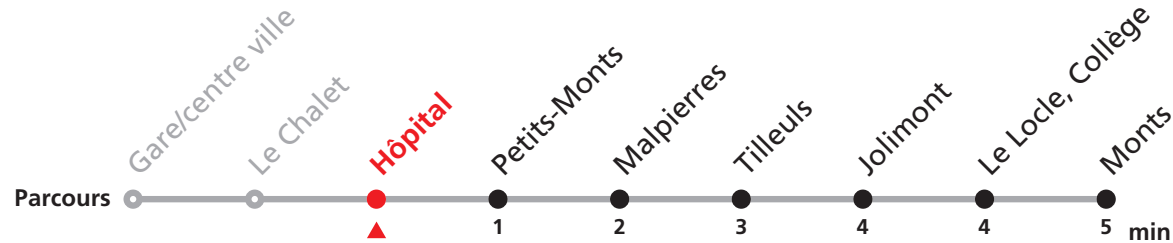

341

Verger - Gare/centre ville - Monts

Valable dès le 09.12.2018

Heure	Lundi-Vendredi	Lundi-Vendredi (vacances)	Samedi
6	12 32 52	37	
7	12 32 52	37	57
8	12 32 52	37	27 57
9	12 32 52	37	27 57
10	12 32 52	37	57
11	12 32 52	37	27 57
12	12 32 52	07	
13	12 32 52	07 37	27
14	12 32 52	07 37	27
15	12 32 52	57	27
16	12 32 52	57	27
17	12 32 52	57	27
18	12 32 52	42	
19	37		
20	12		

Heure	Renseignements
6	
7	MOBICITÉ: dimanches et jours fériés ainsi que vendredi et samedi soir.
8	
9	JOURS FERIES DESSERVIS AVEC L'HORAIRE DU DIMANCHE:
10	Noël, 26 décembre, 1er et 2 janvier, 1er mars
11	Vendredi Saint, Lundi de Pâques, 1er mai
12	Jeudi de l'Ascension, Lundi de Pentecôte
13	1er août, Lundi du Jeûne.
14	JOURS DE VACANCES :
15	Lundi-vendredi du 24 déc. 2018 au 4 janv. 2019 (sauf jours fériés), 31 mai, lundi-vendredi du 15 juillet au 9 août 2019 (sauf 1er août), ainsi que
16	du 23 au 31 décembre 2019 (sauf jours fériés)
17	
18	MANIFESTATIONS: lors des promotions, Carnaval, Braderie etc. voir avis séparés.
19	
20