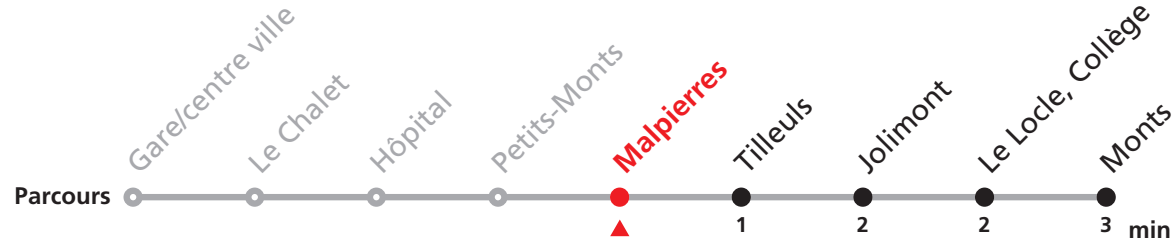

341

Verger - Gare/centre ville - Monts

Valable dès le 09.12.2018

Heure	Lundi-Vendredi	Lundi-Vendredi (vacances)	Samedi
6	13 33 53	39	
7	13 33 53	39	59
8	13 33 53	39	29 59
9	13 33 53	39	29 59
10	13 33 53	39	59
11	13 33 53	39	29 59
12	13 33 53	09	
13	13 33 53	09 39	29
14	13 33 53	09 39	29
15	13 33 53	59	29
16	13 33 53	59	29
17	13 33 53	59	29
18	13 33 53	44	
19	38		
20	13		

Heure	Renseignements
6	
7	MOBICITÉ: dimanches et jours fériés ainsi que vendredi et samedi soir.
8	
9	JOURS FERIES DESSERVIS AVEC L'HORAIRE DU DIMANCHE:
10	Noël, 26 décembre, 1er et 2 janvier, 1er mars
11	Vendredi Saint, Lundi de Pâques, 1er mai
12	Jeudi de l'Ascension, Lundi de Pentecôte
13	1er août, Lundi du Jeûne.
14	JOURS DE VACANCES :
15	Lundi-vendredi du 24 déc. 2018 au 4 janv. 2019 (sauf jours fériés), 31 mai, lundi-vendredi du 15 juillet au 9 août 2019 (sauf 1er août), ainsi que du 23 au 31 décembre 2019 (sauf jours fériés)
16	
17	
18	MANIFESTATIONS: lors des promotions, Carnaval, Braderie etc. voir avis séparés.
19	
20