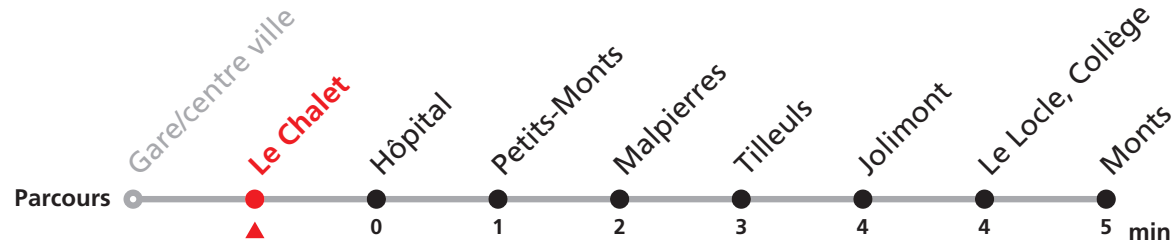

341 Verger - Gare/centre ville - Monts

Valable dès le 09.12.2018

Heure	Lundi-Vendredi	Lundi-Vendredi (vacances)	Samedi
6	10 30 50	35	
7	10 30 50	35	55
8	10 30 50	35	25 55
9	10 30 50	35	25 55
10	10 30 50	35	55
11	10 30 50	35	25 55
12	10 30 50	05	
13	10 30 50	05 35	25
14	10 30 50	05 35	25
15	10 30 50	55	25
16	10 30 50	55	25
17	10 30 50	55	25
18	10 30 50	40	
19	35		
20	10		

341

Verger - Gare/centre ville - Monts

Valable dès le 09.12.2018

Heure	Lundi-Vendredi	Lundi-Vendredi (vacances)	Samedi
6	12 32 52	37	
7	12 32 52	37	57
8	12 32 52	37	27 57
9	12 32 52	37	27 57
10	12 32 52	37	57
11	12 32 52	37	27 57
12	12 32 52	07	
13	12 32 52	07 37	27
14	12 32 52	07 37	27
15	12 32 52	57	27
16	12 32 52	57	27
17	12 32 52	57	27
18	12 32 52	42	
19	37		
20	12		