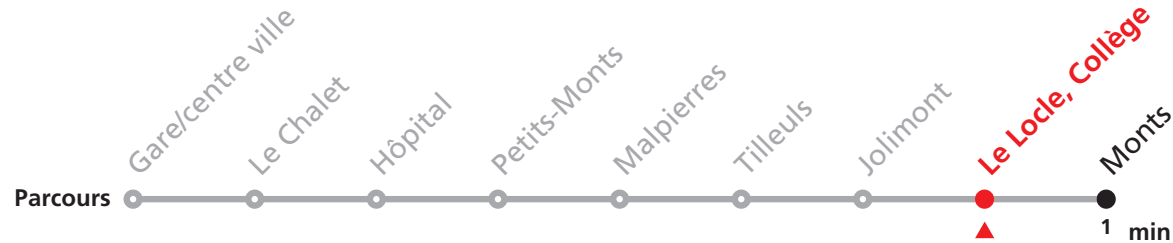

341 Verger - Gare/centre ville - Monts

Valable dès le 09.12.2018

Heure	Lundi-Vendredi	Lundi-Vendredi (vacances)	Samedi	Heure	Renseignements
6	15 35 55	41		6	MOBICITÉ: dimanches et jours fériés ainsi que vendredi et samedi soir.
7	15 35 55	41		7	
8	15 35 55	41	01 31	8	JOURS FERIES DESSERVIS AVEC L'HORAIRE DU DIMANCHE:
9	15 35 55	41	01 31	9	Noël, 26 décembre, 1er et 2 janvier, 1er mars
10	15 35 55	41	01	10	Vendredi Saint, Lundi de Pâques, 1er mai
11	15 35 55	41	01 31	11	Jeudi de l'Ascension, Lundi de Pentecôte
12	15 35 55	11	01	12	1er août, Lundi du Jeûne.
13	15 35 55	11 41	31	13	JOURS DE VACANCES :
14	15 35 55	11 41	31	14	Lundi-vendredi du 24 déc. 2018 au 4 janv.
15	15 35 55		31	15	2019 (sauf jours fériés), 31 mai, lundi-vendredi du
16	15 35 55	01	31	16	15 juillet au 9 août 2019 (sauf 1er août), ainsi que
17	15 35 55	01	31	17	du 23 au 31 décembre 2019 (sauf jours fériés)
18	15 35 55	01 46		18	MANIFESTATIONS: lors des promotions, Carnaval, Braderie etc. voir avis séparés.
19	40			19	
20	15			20