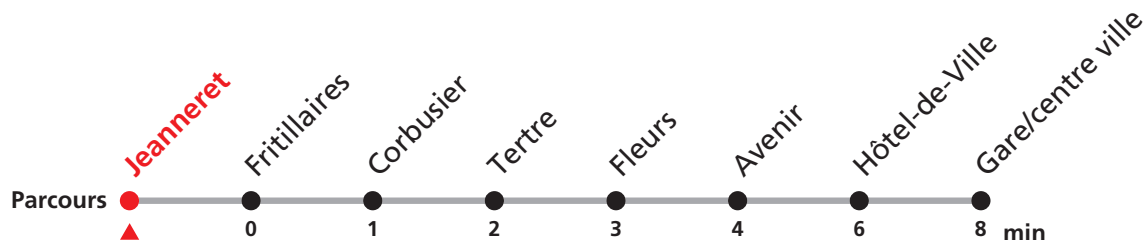

342 Jeanneret/ Communal - Gare/centre-ville

Valable dès le 09.12.2018

Heure	Lundi-Vendredi	Lundi-Vendredi (vacances)	Samedi
6	00 17 37 57	10	
7	17 37 57	10	05 30
8	17 37 57	10	00 30
9	17 37 57	10	00 30
10	17 37 57	10	00 30
11	17 37 57	10 40	30
12	17 37 57		00
13	17 37 57	10 40	00
14	17 37 57	10	00
15	17 37 57		
16	17 37 57	30	00
17	17 37 57	30	00 52
18	17 55	30	
19	30		
20	37		