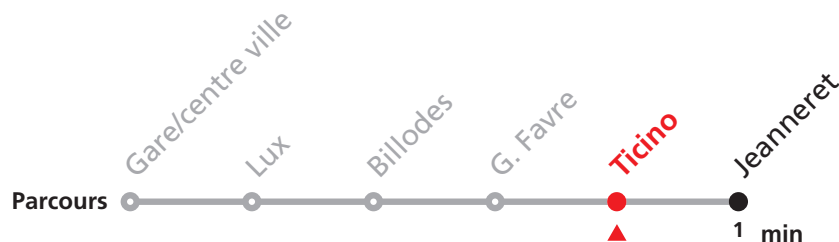

342 Gare/centre-ville - Billodes/ Jeanneret/ Communal

Valable dès le 09.12.2018

Heure	Lundi-Vendredi	Lundi-Vendredi (vacances)	Samedi
6	54		
7	14	09	
8			
9			
10			
11	34	39	
12			
13	14		
14			
15			
16	34	29	
17			
18	54		
19	29		
20	29		

Heure	Renseignements
6	MOBICITÉ: dimanches et jours fériés ainsi que vendredi et samedi soir.
7	
8	
9	L'HORAIRE DU DIMANCHE:
10	JOURS FERIES DESSERVIS AVEC Noël, 26 décembre, 1er et 2 janvier, 1er mars
11	Vendredi Saint, Lundi de Pâques, 1er mai
12	Jeudi de l'Ascension, Lundi de Pentecôte
13	1er août, Lundi du Jeûne.
14	JOURS DE VACANCES :
15	Lundi-vendredi du 24 déc. 2018 au 4 janv.
16	2019 (sauf jours fériés), 31 mai, lundi-vendredi du
17	15 juillet au 9 août 2019 (sauf 1er août), ainsi que
18	du 23 au 31 décembre 2019 (sauf jours fériés).
19	MANIFESTATIONS: lors des promotions, Carnaval, Braderie etc. voir avis séparés.
20