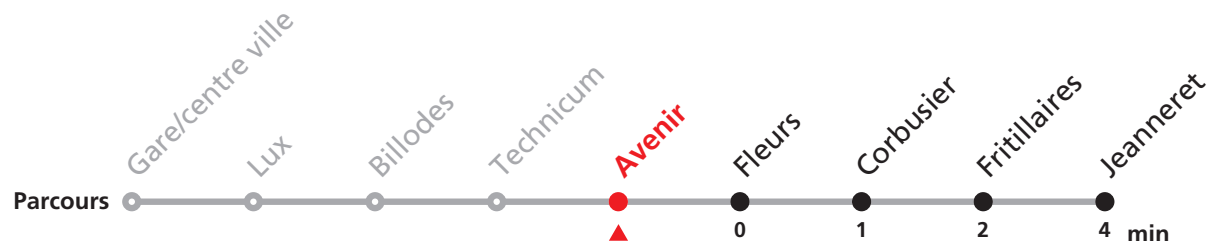

342 Gare/centre-ville - Billodes/ Jeanneret/ Communal

Valable dès le 09.12.2018

Heure	Lundi-Vendredi	Lundi-Vendredi (vacances)	Samedi
6	14 34	08	
7	34 54		03 28 58
8	14 34 54	08	28 58
9	14 34 54	08	28 58
10	14 34 54	08	28
11	14 54	08	28 58
12	14 34 54		58
13	34 54	08 38	58
14	14 34 54	08	
15	14 34 54		58
16	14 54		58
17	14 34 54	28	43
18	14	28	

Heure **Renseignements**

6 **MOBICITÉ: dimanches et jours fériés ainsi que vendredi et samedi soir.**

7

8

9 **L'HORAIRE DU DIMANCHE:**

10 **JOURS FERIES DESSERVIS AVEC**
Noël, 26 décembre, 1er et 2 janvier, 1er mars

11 Vendredi Saint, Lundi de Pâques, 1er mai

12 Jeudi de l'Ascension, Lundi de Pentecôte

13 1er août, Lundi du Jeûne.

14 **JOURS DE VACANCES :**

15 Lundi-vendredi du 24 déc. 2018 au 4 janv.

16 2019 (sauf jours fériés), 31 mai, lundi-vendredi du

17 15 juillet au 9 août 2019 (sauf 1er août), ainsi que

18 du 23 au 31 décembre 2019 (sauf jours fériés).

MANIFESTATIONS: lors des promotions, Carnaval, Braderie etc. voir avis séparés.