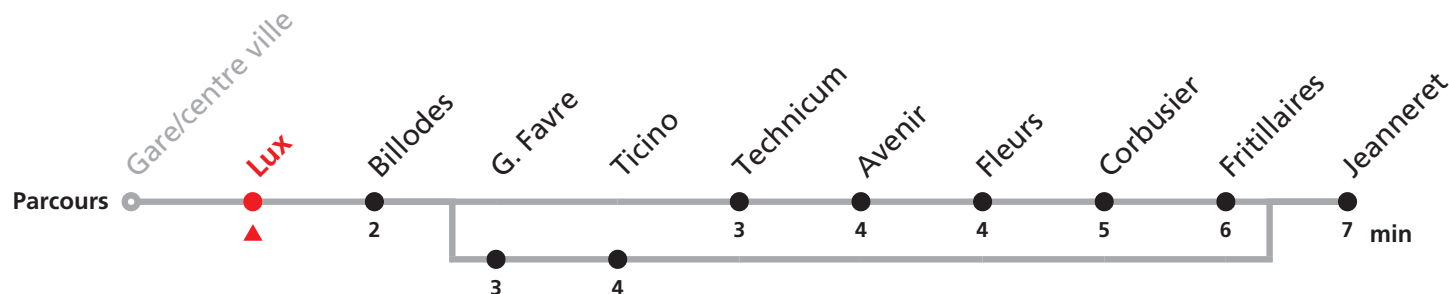

342 Gare/centre-ville - Billodes/ Jeanneret/ Communal

Valable dès le 09.12.2018

Heure	Lundi-Vendredi	Lundi-Vendredi (vacances)	Samedi
6	10 30 50c	05	
7	10c 30 50	05c	00 25 55
8	10 30 50	05	25 55
9	10 30 50	05	25 55
10	10 30 50	05	25
11	10 30c 50	05 35c	25 55
12	10 30 50		55
13	10c 30 50	05 35	55
14	10 30 50	05	
15	10 30 50		55
16	10 30c 50	25c	55
17	10 30 50	25	40b
18	10 50c	25	
19	25c		
20	25a		

Heure	Renseignements
6	a : via Communal, départ de Jardin Klaus
7	passe par G. Favre
8	b : via Communal, départ de Jardin Klaus
9	c : passe par G. Favre
10	
11	MOBICITÉ: dimanches et jours fériés
12	ainsi que vendredi et samedi soir.
13	L'HORAIRE DU DIMANCHE:
14	JOURS FERIES DESSERVIS AVEC
15	Noël, 26 décembre, 1er et 2 janvier, 1er mars
16	Vendredi Saint, Lundi de Pâques, 1er mai
17	Jeudi de l'Ascension, Lundi de Pentecôte
18	1er août, Lundi du Jeûne.
19	JOURS DE VACANCES :
20	Lundi-vendredi du 24 déc. 2018 au 4 janv. 2019 (sauf jours fériés), 31 mai, lundi-vendredi du 15 juillet au 9 août 2019 (sauf 1er août), ainsi que du 23 au 31 décembre 2019 (sauf jours fériés).

MANIFESTATIONS: lors des promotions, Carnaval, Braderie etc. voir avis séparés.

342 Gare/centre-ville - Billodes/ Jeanneret/ Communal

Valable dès le 09.12.2018

Heure	Lundi-Vendredi	Lundi-Vendredi (vacances)	Samedi
6	10 30 50a	05	
7	10a 30 50	05a	00 25 55
8	10 30 50	05	25 55
9	10 30 50	05	25 55
10	10 30 50	05	25
11	10 30a 50	05 35a	25 55
12	10 30 50		55
13	10a 30 50	05 35	55
14	10 30 50	05	
15	10 30 50		55
16	10 30a 50	25a	55
17	10 30 50	25	40
18	10 50a	25	
19	25a		
20	25a		