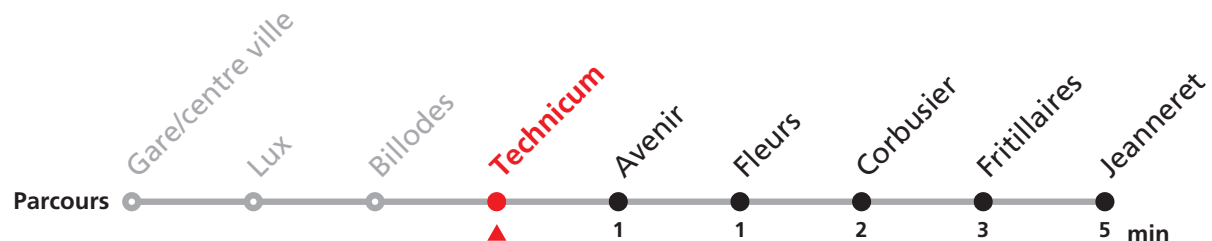

342 Gare/centre-ville - Billodes/ Jeanneret/ Communal

Valable dès le 09.12.2018

Heure	Lundi-Vendredi	Lundi-Vendredi (vacances)	Samedi
6	13 33	07	
7	33 53		02 27 57
8	13 33 53	07	27 57
9	13 33 53	07	27 57
10	13 33 53	07	27
11	13 53	07	27 57
12	13 33 53		57
13	33 53	07 37	57
14	13 33 53	07	
15	13 33 53		57
16	13 53		57
17	13 33 53	27	42
18	13	27	

Heure	Renseignements
6	MOBICITÉ: dimanches et jours fériés ainsi que vendredi et samedi soir.
7	
8	
9	L'HORAIRE DU DIMANCHE:
10	JOURS FERIES DESSERVIS AVEC
11	Noël, 26 décembre, 1er et 2 janvier, 1er mars
12	Vendredi Saint, Lundi de Pâques, 1er mai
13	Jeudi de l'Ascension, Lundi de Pentecôte
14	1er août, Lundi du Jeûne.
14	JOURS DE VACANCES :
15	Lundi-vendredi du 24 déc. 2018 au 4 janv.
16	2019 (sauf jours fériés), 31 mai, lundi-vendredi du
17	15 juillet au 9 août 2019 (sauf 1er août), ainsi que
18	du 23 au 31 décembre 2019 (sauf jours fériés).
	MANIFESTATIONS: lors des promotions, Carnaval, Braderie etc. voir avis séparés.