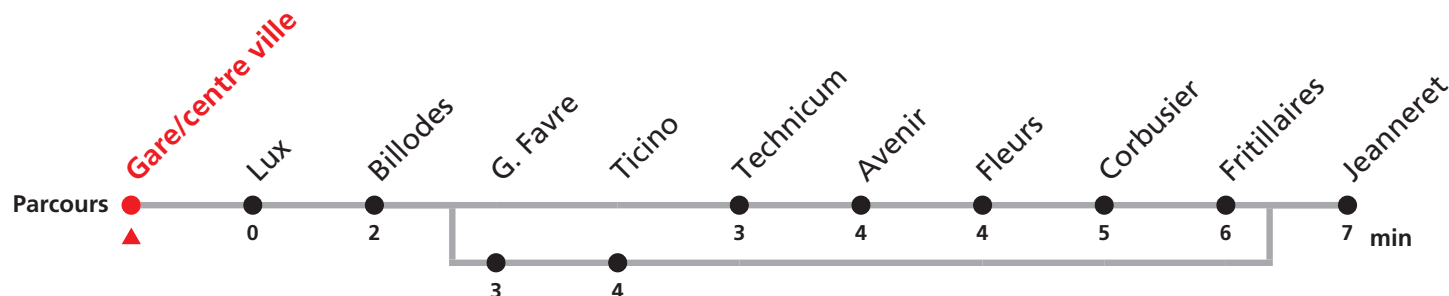

342 Gare/centre-ville - Billodes/ Jeanneret/ Communal

Valable dès le 09.12.2018

Heure	Lundi-Vendredi	Lundi-Vendredi (vacances)	Samedi
6	10 30 50c	05	
7	10c 30 50	05c	00 25 55
8	10 30 50	05	25 55
9	10 30 50	05	25 55
10	10 30 50	05	25
11	10 30c 50	05 35c	25 55
12	10 30 50		55
13	10c 30 50	05 35	55
14	10 30 50	05	
15	10 30 50		55
16	10 30c 50	25c	55
17	10 30 50	25	40b
18	10 50c	25	
19	25c		
20	25a		

Heure	Renseignements
6	a : via Communal, départ de Jardin Klaus
7	passe par G. Favre
8	b : via Communal, départ de Jardin Klaus
9	c : passe par G. Favre
10	
11	MOBICITÉ: dimanches et jours fériés
12	ainsi que vendredi et samedi soir.
13	L'HORAIRE DU DIMANCHE:
14	JOURS FERIES DESSERVIS AVEC
15	Noël, 26 décembre, 1er et 2 janvier, 1er mars
16	Vendredi Saint, Lundi de Pâques, 1er mai
17	Jeudi de l'Ascension, Lundi de Pentecôte
18	1er août, Lundi du Jeûne.
19	JOURS DE VACANCES :
20	Lundi-vendredi du 24 déc. 2018 au 4 janv. 2019 (sauf jours fériés), 31 mai, lundi-vendredi du 15 juillet au 9 août 2019 (sauf 1er août), ainsi que du 23 au 31 décembre 2019 (sauf jours fériés).

MANIFESTATIONS: lors des promotions, Carnaval, Braderie etc. voir avis séparés.

342 Gare/centre-ville - Billodes/ Jeanneret/ Communal

Valable dès le 09.12.2018

Heure	Lundi-Vendredi	Lundi-Vendredi (vacances)	Samedi
6	10 30 50a	05	
7	10a 30 50	05a	00 25 55
8	10 30 50	05	25 55
9	10 30 50	05	25 55
10	10 30 50	05	25
11	10 30a 50	05 35a	25 55
12	10 30 50		55
13	10a 30 50	05 35	55
14	10 30 50	05	
15	10 30 50		55
16	10 30a 50	25a	55
17	10 30 50	25	40
18	10 50a	25	
19	25a		
20	25a		