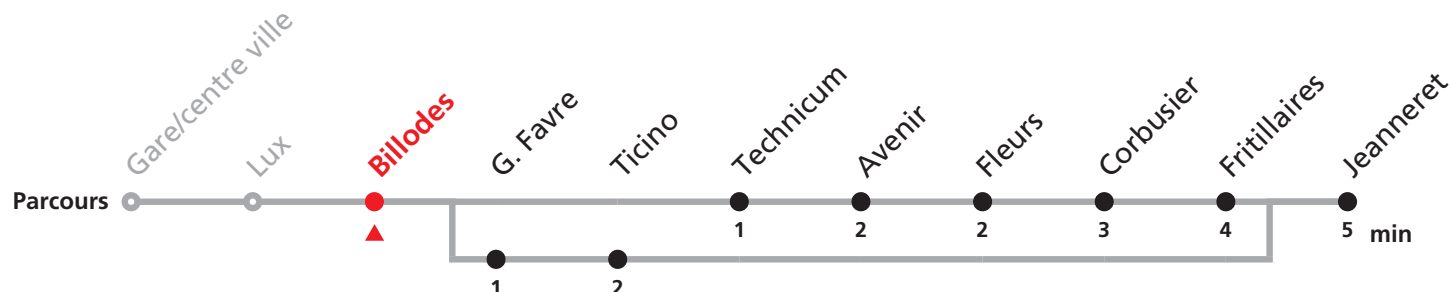

MANIFESTATIONS: lors des promotions, Carnaval, Braderie etc. voir avis séparés.

342 Gare/centre-ville - Billodes/ Jeanneret/ Communal

Valable dès le 09.12.2018

Heure	Lundi-Vendredi	Lundi-Vendredi (vacances)	Samedi
6	10 30 50a	05	
7	10a 30 50	05a	00 25 55
8	10 30 50	05	25 55
9	10 30 50	05	25 55
10	10 30 50	05	25
11	10 30a 50	05 35a	25 55
12	10 30 50		55
13	10a 30 50	05 35	55
14	10 30 50	05	
15	10 30 50		55
16	10 30a 50	25a	55
17	10 30 50	25	40
18	10 50a	25	
19	25a		
20	25a		

342 Gare/centre-ville - Billodes/ Jeanneret/ Communal

Valable dès le 09.12.2018

Heure	Lundi-Vendredi	Lundi-Vendredi (vacances)	Samedi
6	12 32 52a	07	
7	12a 32 52	07a	02 27 57
8	12 32 52	07	27 57
9	12 32 52	07	27 57
10	12 32 52	07	27
11	12 32a 52	07 37a	27 57
12	12 32 52		57
13	12a 32 52	07 37	57
14	12 32 52	07	
15	12 32 52		57
16	12 32a 52	27a	57
17	12 32 52	27	42
18	12 52a	27	
19	27a		
20	27a		