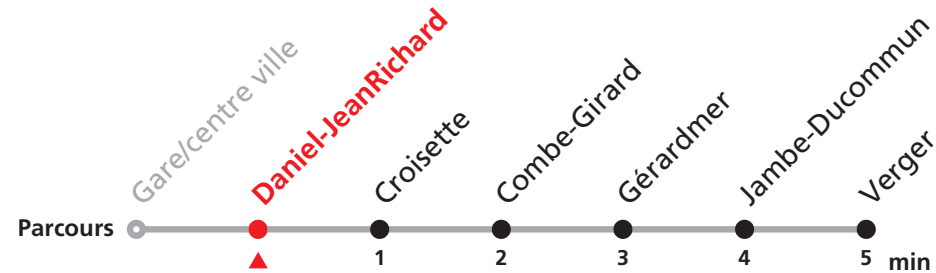

341

Monts - Gare/centre ville - Verger

Valable dès le 09.12.2018

| Heure | Lundi-Vendredi | Lundi-Vendredi (vacances) | Samedi |
|-------|----------------|---------------------------|--------|
| 6 | 30 50 | 50 | |
| 7 | 10 30 50 | | |
| 8 | 10 30 | 20 | 10 40 |
| 9 | 10 30 50 | 20 | 10 40 |
| 10 | 10 30 | 20 | 10 |
| 11 | 10 50 | 20 50 | 10 40 |
| 12 | 10 30 50 | | |
| 13 | 10 30 | 20 50 | |
| 14 | 10 30 | 20 | |
| 15 | 10 | | |
| 16 | 10 50 | 40 | |
| 17 | 10 30 | 40 | |
| 18 | 30 | | |
| 19 | 00 | 10 | |

MANIFESTATIONS: lors des promotions, Carnaval, Braderie etc. voir avis séparés.

341 Monts - Gare/centre ville - Verger

Valable dès le 09.12.2018

| Heure | Lundi-Vendredi | Lundi-Vendredi (vacances) | Samedi |
|-------|----------------|---------------------------|--------|
| 6 | 32 52 | 51 | |
| 7 | 12 32 52 | | |
| 8 | 12 32 | 21 | 11 41 |
| 9 | 12 32 52 | 21 | 11 41 |
| 10 | 12 32 | 21 | 11 |
| 11 | 12 52 | 21 51 | 11 41 |
| 12 | 12 32 52 | | |
| 13 | 12 32 | 21 51 | |
| 14 | 12 32 | 21 | |
| 15 | 12 | | |
| 16 | 12 52 | 41 | |
| 17 | 12 32 | 41 | |
| 18 | 32 | | |
| 19 | 02 | 11 | |