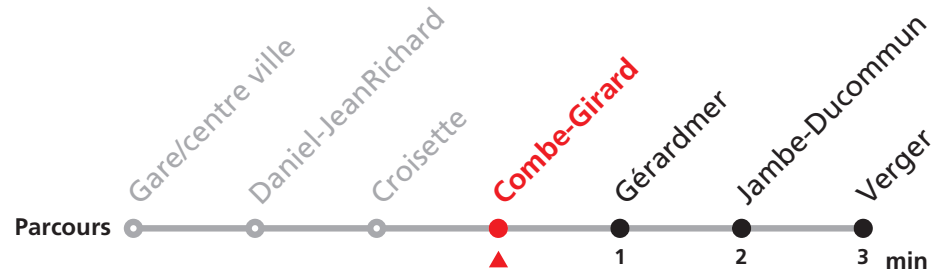

| Heure | Renseignements |
|-------|---|
| 6 | Consulter également l'horaire des lignes 360 et 361 |
| 7 | |
| 8 | MOBICITÉ: dimanches et jours fériés ainsi que vendredi et samedi soir. |
| 9 | |
| 10 | JOURS FERIES DESSERVIS |
| 11 | AVEC L'HORAIRE DU DIMANCHE : |
| 12 | Noël, 26 décembre, 1er et 2 janvier, 1er mars |
| 13 | Vendredi Saint, Lundi de Pâques, 1er mai |
| 14 | Jeudi de l'Ascension, Lundi de Pentecôte |
| 15 | 1er août, Lundi du Jeûne. |
| 16 | JOURS DE VACANCES : |
| 17 | Lundi-vendredi du 24 déc. 2018 au 4 janv. 2019 (sauf jours fériés), 31 mai, lundi-vendredi du 15 juillet au 9 août 2019 (sauf 1er août) ainsi que du 23 au 31 décembre 2019 (sauf jours fériés) |
| 18 | |
| 19 | |

MANIFESTATIONS: lors des promotions, Carnaval, Braderie etc. voir avis séparés.

341

Monts - Gare/centre ville - Verger

Valable dès le 09.12.2018

| Heure | Lundi-Vendredi | Lundi-Vendredi (vacances) | Samedi |
|-------|----------------|---------------------------|--------|
| 6 | 34 54 | 53 | |
| 7 | 14 34 54 | | |
| 8 | 14 34 | 23 | 13 43 |
| 9 | 14 34 54 | 23 | 13 43 |
| 10 | 14 34 | 23 | 13 |
| 11 | 14 54 | 23 53 | 13 43 |
| 12 | 14 34 54 | | |
| 13 | 14 34 | 23 53 | |
| 14 | 14 34 | 23 | |
| 15 | 14 | | |
| 16 | 14 54 | 43 | |
| 17 | 14 34 | 43 | |
| 18 | 34 | | |
| 19 | 04 | 13 | |