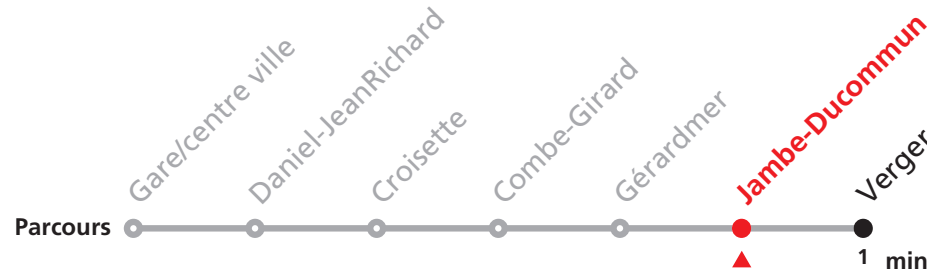

341

Monts - Gare/centre ville - Verger

Valable dès le 09.12.2018

Heure	Lundi-Vendredi	Lundi-Vendredi (vacances)	Samedi
6	00 36 56	00 54	
7	16 36 56		
8	16 36	24	14 44
9	16 36 56	24	14 44
10	16 36	24	14
11	16 56	10 24 54	14 44
12	16 36 56		
13	16 36	24 54	
14	16 36	24	
15	16		
16	16 56	44	
17	16 36	44	
18	36		
19	06	14	

Heure	Renseignements
6	Consulter également l'horaire des lignes 360 et 361
7	
8	MOBICITÉ: dimanches et jours fériés ainsi que vendredi et samedi soir.
9	
10	JOURS FERIES DESSERVIS
11	AVEC L'HORAIRE DU DIMANCHE :
12	Noël, 26 décembre, 1er et 2 janvier, 1er mars
13	Vendredi Saint, Lundi de Pâques, 1er mai
14	Jeudi de l'Ascension, Lundi de Pentecôte
15	1er août, Lundi du Jeûne.
16	JOURS DE VACANCES :
17	Lundi-vendredi du 24 déc. 2018 au 4 janv. 2019 (sauf jours fériés), 31 mai, lundi-vendredi du 15 juillet au 9 août 2019 (sauf 1er août) ainsi que
18	du 23 au 31 décembre 2019 (sauf jours fériés)
19	

MANIFESTATIONS: lors des promotions, Carnaval, Braderie etc. voir avis séparés.