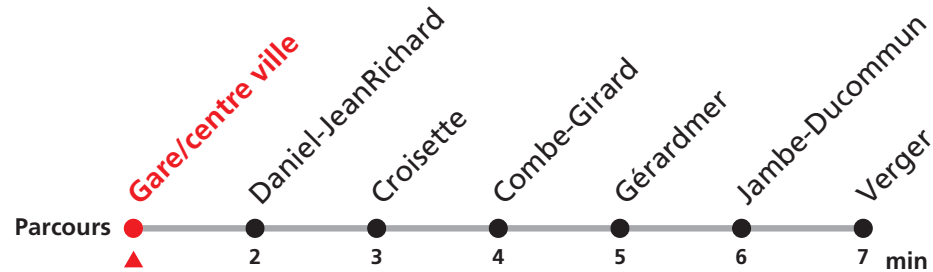

341

Monts - Gare/centre ville - Verger

Valable dès le 09.12.2018

| Heure | Lundi-Vendredi | Lundi-Vendredi (vacances) | Samedi |
|-------|----------------|---------------------------|--------|
| 6 | 30 50 | 50 | |
| 7 | 10 30 50 | | |
| 8 | 10 30 | 20 | 10 40 |
| 9 | 10 30 50 | 20 | 10 40 |
| 10 | 10 30 | 20 | 10 |
| 11 | 10 50 | 20 50 | 10 40 |
| 12 | 10 30 50 | | |
| 13 | 10 30 | 20 50 | |
| 14 | 10 30 | 20 | |
| 15 | 10 | | |
| 16 | 10 50 | 40 | |
| 17 | 10 30 | 40 | |
| 18 | 30 | | |
| 19 | 00 | 10 | |

| Heure | Renseignements |
|-------|---|
| 6 | Consulter également l'horaire des lignes 360 et 361 |
| 7 | |
| 8 | MOBICITÉ: dimanches et jours fériés ainsi que vendredi et samedi soir. |
| 9 | |
| 10 | JOURS FERIES DESSERVIS |
| 11 | AVEC L'HORAIRE DU DIMANCHE : |
| 12 | Noël, 26 décembre, 1er et 2 janvier, 1er mars |
| 13 | Vendredi Saint, Lundi de Pâques, 1er mai |
| 14 | Jeudi de l'Ascension, Lundi de Pentecôte |
| 15 | 1er août, Lundi du Jeûne. |
| 16 | JOURS DE VACANCES : |
| 17 | Lundi-vendredi du 24 déc. 2018 au 4 janv. 2019 (sauf jours fériés), 31 mai, lundi-vendredi du 15 juillet au 9 août 2019 (sauf 1er août) ainsi que du 23 au 31 décembre 2019 (sauf jours fériés) |
| 18 | |
| 19 | |

MANIFESTATIONS: lors des promotions, Carnaval, Braderie etc. voir avis séparés.

341 Monts - Gare/centre ville - Verger

Valable dès le 09.12.2018

| Heure | Lundi-Vendredi | Lundi-Vendredi (vacances) | Samedi |
|-------|----------------|---------------------------|--------|
| 6 | 32 52 | 51 | |
| 7 | 12 32 52 | | |
| 8 | 12 32 | 21 | 11 41 |
| 9 | 12 32 52 | 21 | 11 41 |
| 10 | 12 32 | 21 | 11 |
| 11 | 12 52 | 21 51 | 11 41 |
| 12 | 12 32 52 | | |
| 13 | 12 32 | 21 51 | |
| 14 | 12 32 | 21 | |
| 15 | 12 | | |
| 16 | 12 52 | 41 | |
| 17 | 12 32 | 41 | |
| 18 | 32 | | |
| 19 | 02 | 11 | |