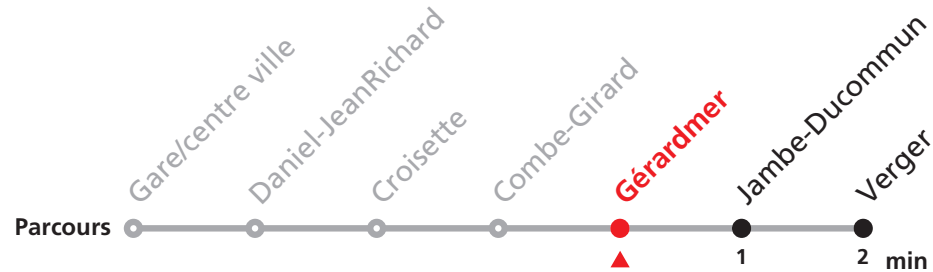

| Heure | Renseignements |
|-------|---|
| 6 | Consulter également l'horaire des lignes 360 et 361 |
| 7 | |
| 8 | MOBICITÉ: dimanches et jours fériés ainsi que vendredi et samedi soir. |
| 9 | |
| 10 | JOURS FERIES DESSERVIS |
| 11 | AVEC L'HORAIRE DU DIMANCHE : |
| 12 | Noël, 26 décembre, 1er et 2 janvier, 1er mars |
| 13 | Vendredi Saint, Lundi de Pâques, 1er mai |
| 14 | Jeudi de l'Ascension, Lundi de Pentecôte |
| 15 | 1er août, Lundi du Jeûne. |
| 16 | JOURS DE VACANCES : |
| 17 | Lundi-vendredi du 24 déc. 2018 au 4 janv. 2019 (sauf jours fériés), 31 mai, lundi-vendredi du 15 juillet au 9 août 2019 (sauf 1er août) ainsi que du 23 au 31 décembre 2019 (sauf jours fériés) |
| 18 | |
| 19 | |

MANIFESTATIONS: lors des promotions, Carnaval, Braderie etc. voir avis séparés.

341

Monts - Gare/centre ville - Verger

Valable dès le 09.12.2018

| Heure | Lundi-Vendredi | Lundi-Vendredi (vacances) | Samedi |
|-------|----------------|---------------------------|--------|
| 6 | 35 55 | 54 | |
| 7 | 15 35 55 | | |
| 8 | 15 35 | 24 | 14 44 |
| 9 | 15 35 55 | 24 | 14 44 |
| 10 | 15 35 | 24 | 14 |
| 11 | 15 55 | 24 54 | 14 44 |
| 12 | 15 35 55 | | |
| 13 | 15 35 | 24 54 | |
| 14 | 15 35 | 24 | |
| 15 | 15 | | |
| 16 | 15 55 | 44 | |
| 17 | 15 35 | 44 | |
| 18 | 35 | | |
| 19 | 05 | 14 | |