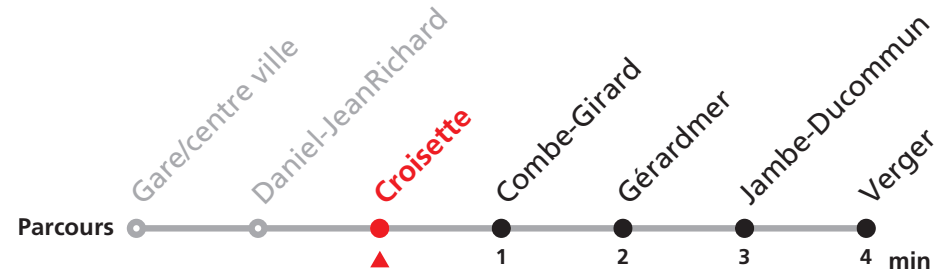

| Heure | Renseignements |
|-------|---|
| 6 | Consulter également l'horaire des lignes 360 et 361 |
| 7 | |
| 8 | MOBICITÉ: dimanches et jours fériés ainsi que vendredi et samedi soir. |
| 9 | |
| 10 | JOURS FERIES DESSERVIS |
| 11 | AVEC L'HORAIRE DU DIMANCHE : |
| 12 | Noël, 26 décembre, 1er et 2 janvier, 1er mars |
| 13 | Vendredi Saint, Lundi de Pâques, 1er mai |
| 14 | Jeudi de l'Ascension, Lundi de Pentecôte |
| 15 | 1er août, Lundi du Jeûne. |
| 16 | JOURS DE VACANCES : |
| 17 | Lundi-vendredi du 24 déc. 2018 au 4 janv. |
| 18 | 2019 (sauf jours fériés), 31 mai, lundi-vendredi du |
| 19 | 15 juillet au 9 août 2019 (sauf 1er août) ainsi que du 23 au 31 décembre 2019 (sauf jours fériés) |

MANIFESTATIONS: lors des promotions, Carnaval, Braderie etc. voir avis séparés.

341

Monts - Gare/centre ville - Verger

Valable dès le 09.12.2018

| Heure | Lundi-Vendredi | Lundi-Vendredi (vacances) | Samedi |
|-------|----------------|---------------------------|--------|
| 6 | 33 53 | 52 | |
| 7 | 13 33 53 | | |
| 8 | 13 33 | 22 | 12 42 |
| 9 | 13 33 53 | 22 | 12 42 |
| 10 | 13 33 | 22 | 12 |
| 11 | 13 53 | 22 52 | 12 42 |
| 12 | 13 33 53 | | |
| 13 | 13 33 | 22 52 | |
| 14 | 13 33 | 22 | |
| 15 | 13 | | |
| 16 | 13 53 | 42 | |
| 17 | 13 33 | 42 | |
| 18 | 33 | | |
| 19 | 03 | 12 | |