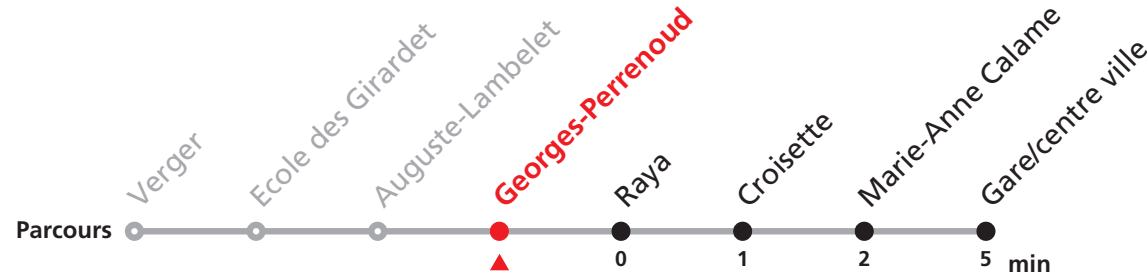

341

Verger - Gare/centre ville - Monts

Valable dès le 09.12.2018

Heure	Lundi-Vendredi	Lundi-Vendredi (vacances)	Samedi
6	04 41	04 59	
7	01 21 41		
8	01 21 41	29	19 49
9	21 41	29	19 49
10	01 21 41	29	19
11	21	14 29 59	19 49
12	01 21 41		
13	01 21 41	29 59	
14	21 41	29	
15	21		
16	21	49	
17	01 21 41	49	
18	41		

Heure	Renseignements
6	Consulter également l'horaire des lignes 360 et 361
7	
8	MOBICITÉ: dimanches et jours fériés
9	ainsi que vendredi et samedi soir.
10	JOURS FERIES DESSERVIS
11	AVEC L'HORAIRE DU DIMANCHE :
12	Noël, 26 décembre, 1er et 2 janvier, 1er mars
13	Vendredi Saint, Lundi de Pâques, 1er mai
14	Jeudi de l'Ascension, Lundi de Pentecôte
15	1er août, Lundi du Jeûne.
16	JOURS DE VACANCES :
17	Lundi-vendredi du 24 déc. 2018 au 4 janv.
18	2019 (sauf jours fériés), 31 mai, lundi-vendredi du
	15 juillet au 9 août 2019 (sauf 1er août) ainsi que
	du 23 au 31 décembre 2019 (sauf jours fériés)

MANIFESTATIONS: lors des promotions, Carnaval, Braderie etc. voir avis séparés.