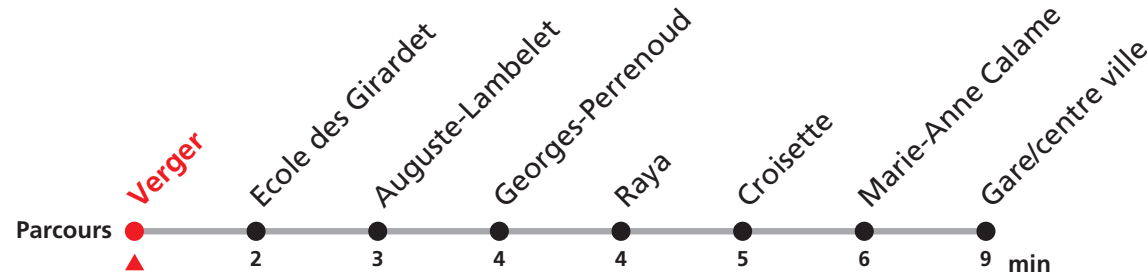

341 Verger - Gare/centre ville - Monts

Valable dès le 09.12.2018

Heure	Lundi-Vendredi	Lundi-Vendredi (vacances)	Samedi
6	00 37 57	00a 55	
7	17 37 57		
8	17 37	25	15 45
9	17 37 57	25	15 45
10	17 37	25	15
11	17 57	10 25 55	15 45
12	17 37 57		
13	17 37	25 55	
14	17 37	25	
15	17		
16	17 57	45	
17	17 37	45	
18	37		