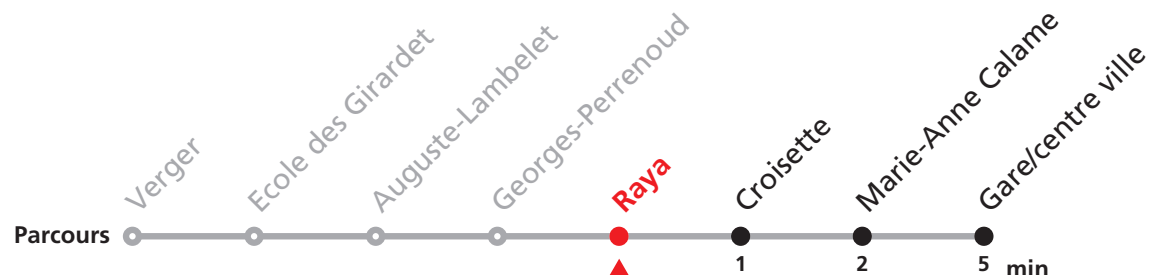

341 Verger - Gare/centre ville - Monts

Valable dès le 09.12.2018

Heure	Lundi-Vendredi	Lundi-Vendredi (vacances)	Samedi
6	04 41	04 59	
7	01 21 41		
8	01 21 41	29	19 49
9	21 41	29	19 49
10	01 21 41	29	19
11	21	14 29 59	19 49
12	01 21 41		
13	01 21 41	29 59	
14	21 41	29	
15	21		
16	21	49	
17	01 21 41	49	
18	41		

Heure	Renseignements
6	Consulter également l'horaire des lignes 360 et 361
7	
8	MOBICITÉ: dimanches et jours fériés
9	ainsi que vendredi et samedi soir.
10	JOURS FERIES DESSERVIS
11	AVEC L'HORAIRE DU DIMANCHE :
12	Noël, 26 décembre, 1er et 2 janvier, 1er mars
13	Vendredi Saint, Lundi de Pâques, 1er mai
14	Jeudi de l'Ascension, Lundi de Pentecôte
15	1er août, Lundi du Jeûne.
16	JOURS DE VACANCES :
17	Lundi-vendredi du 24 déc. 2018 au 4 janv.
18	2019 (sauf jours fériés), 31 mai, lundi-vendredi du 15 juillet au 9 août 2019 (sauf 1er août) ainsi que du 23 au 31 décembre 2019 (sauf jours fériés)

MANIFESTATIONS: lors des promotions, Carnaval, Braderie etc. voir avis séparés.