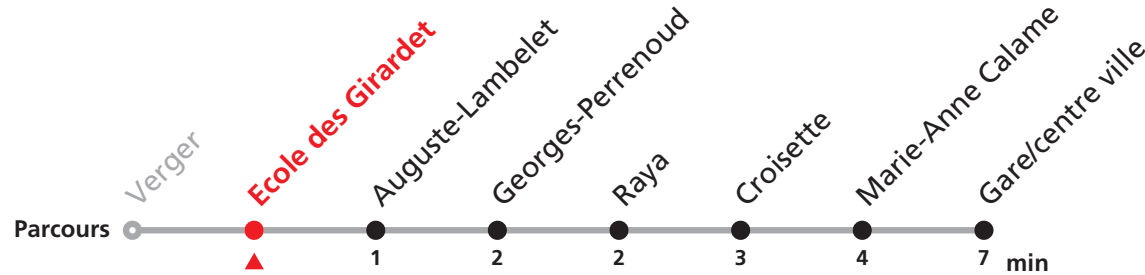

341

Verger - Gare/centre ville - Monts

Valable dès le 09.12.2018

Heure	Lundi-Vendredi	Lundi-Vendredi (vacances)	Samedi
6	02 39 59	02 57	
7	19 39 59		
8	19 39	27	17 47
9	19 39 59	27	17 47
10	19 39	27	17
11	19 59	12 27 57	17 47
12	19 39 59		
13	19 39	27 57	
14	19 39	27	
15	19		
16	19 59	47	
17	19 39	47	
18	39		

Heure	Renseignements
6	Consulter également l'horaire des lignes 360 et 361
7	
8	MOBICITÉ: dimanches et jours fériés
9	ainsi que vendredi et samedi soir.
10	JOURS FERIES DESSERVIS
11	AVEC L'HORAIRE DU DIMANCHE :
12	Noël, 26 décembre, 1er et 2 janvier, 1er mars
13	Vendredi Saint, Lundi de Pâques, 1er mai
14	Jeudi de l'Ascension, Lundi de Pentecôte
14	1er août, Lundi du Jeûne.
15	
16	JOURS DE VACANCES :
16	Lundi-vendredi du 24 déc. 2018 au 4 janv.
17	2019 (sauf jours fériés), 31 mai, lundi-vendredi du
18	15 juillet au 9 août 2019 (sauf 1er août) ainsi que
18	du 23 au 31 décembre 2019 (sauf jours fériés)

MANIFESTATIONS: lors des promotions, Carnaval, Braderie etc. voir avis séparés.