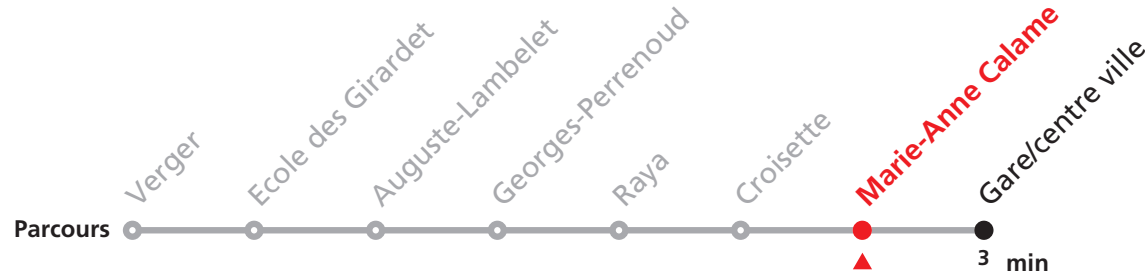

341

Verger - Gare/centre ville - Monts

Valable dès le 09.12.2018

Heure	Lundi-Vendredi	Lundi-Vendredi (vacances)	Samedi
6	06 43	06	
7	03 23 43	01	
8	03 23 43	31	21 51
9	23 43	31	21 51
10	03 23 43	31	21
11	23	16 31	21 51
12	03 23 43	01	
13	03 23 43	31	
14	23 43	01 31	
15	23		
16	23	51	
17	03 23 43	51	
18	43		

Heure	Renseignements
6	Consulter également l'horaire des lignes 360 et 361
7	
8	MOBICITÉ: dimanches et jours fériés
9	ainsi que vendredi et samedi soir.
10	JOURS FERIES DESSERVIS
11	AVEC L'HORAIRE DU DIMANCHE :
12	Noël, 26 décembre, 1er et 2 janvier, 1er mars
13	Vendredi Saint, Lundi de Pâques, 1er mai
14	Jeudi de l'Ascension, Lundi de Pentecôte
15	1er août, Lundi du Jeûne.
16	JOURS DE VACANCES :
17	Lundi-vendredi du 24 déc. 2018 au 4 janv.
18	2019 (sauf jours fériés), 31 mai, lundi-vendredi du 15 juillet au 9 août 2019 (sauf 1er août) ainsi que du 23 au 31 décembre 2019 (sauf jours fériés)

MANIFESTATIONS: lors des promotions, Carnaval, Braderie etc. voir avis séparés.