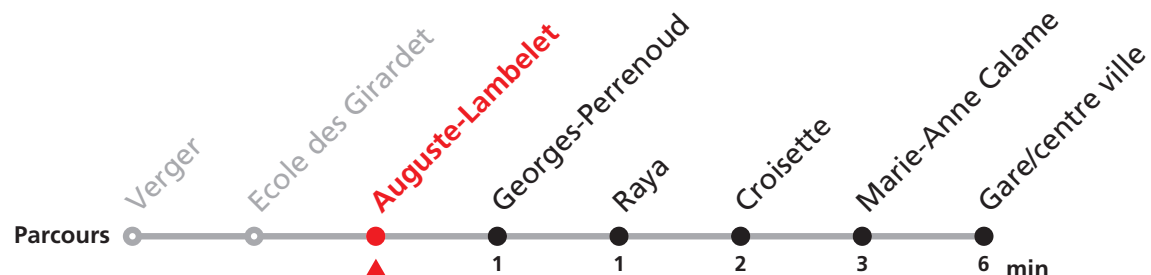

341 Verger - Gare/centre ville - Monts

Valable dès le 09.12.2018

Heure	Lundi-Vendredi	Lundi-Vendredi (vacances)	Samedi
6	03 40	03 58	
7	00 20 40		
8	00 20 40	28	18 48
9	20 40	28	18 48
10	00 20 40	28	18
11	20	13 28 58	18 48
12	00 20 40		
13	00 20 40	28 58	
14	20 40	28	
15	20		
16	20	48	
17	00 20 40	48	
18	40		

Heure	Renseignements
6	Consulter également l'horaire des lignes 360 et 361
7	
8	MOBICITÉ: dimanches et jours fériés
9	ainsi que vendredi et samedi soir.
10	JOURS FERIES DESSERVIS
11	AVEC L'HORAIRE DU DIMANCHE :
12	Noël, 26 décembre, 1er et 2 janvier, 1er mars
13	Vendredi Saint, Lundi de Pâques, 1er mai
14	Jeudi de l'Ascension, Lundi de Pentecôte
15	1er août, Lundi du Jeûne.
16	JOURS DE VACANCES :
17	Lundi-vendredi du 24 déc. 2018 au 4 janv.
18	2019 (sauf jours fériés), 31 mai, lundi-vendredi du 15 juillet au 9 août 2019 (sauf 1er août) ainsi que du 23 au 31 décembre 2019 (sauf jours fériés)

MANIFESTATIONS: lors des promotions, Carnaval, Braderie etc. voir avis séparés.