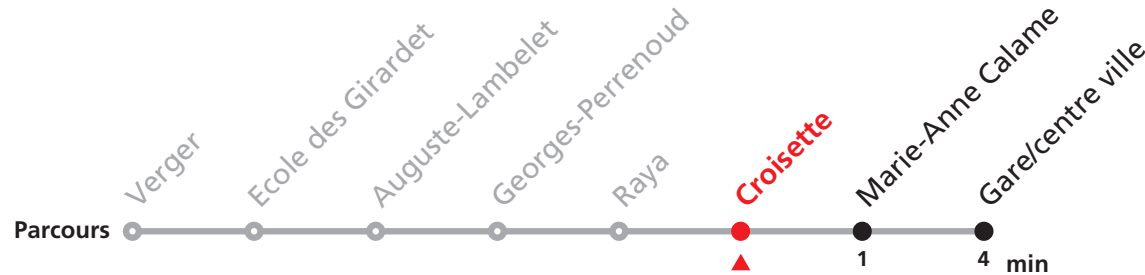

341

Verger - Gare/centre ville - Monts

Valable dès le 09.12.2018

Heure	Lundi-Vendredi	Lundi-Vendredi (vacances)	Samedi
6	05 42	05	
7	02 22 42	00	
8	02 22 42	30	20 50
9	22 42	30	20 50
10	02 22 42	30	20
11	22	15 30	20 50
12	02 22 42	00	
13	02 22 42	30	
14	22 42	00 30	
15	22		
16	22	50	
17	02 22 42	50	
18	42		

Heure	Renseignements
6	Consulter également l'horaire des lignes 360 et 361
7	
8	MOBICITÉ: dimanches et jours fériés ainsi que vendredi et samedi soir.
9	
10	JOURS FERIES DESSERVIS
11	AVEC L'HORAIRE DU DIMANCHE :
12	Noël, 26 décembre, 1er et 2 janvier, 1er mars
13	Vendredi Saint, Lundi de Pâques, 1er mai
14	Jeudi de l'Ascension, Lundi de Pentecôte
15	1er août, Lundi du Jeûne.
16	JOURS DE VACANCES :
17	Lundi-vendredi du 24 déc. 2018 au 4 janv. 2019 (sauf jours fériés), 31 mai, lundi-vendredi du 15 juillet au 9 août 2019 (sauf 1er août) ainsi que du 23 au 31 décembre 2019 (sauf jours fériés)
18	

MANIFESTATIONS: lors des promotions, Carnaval, Braderie etc. voir avis séparés.