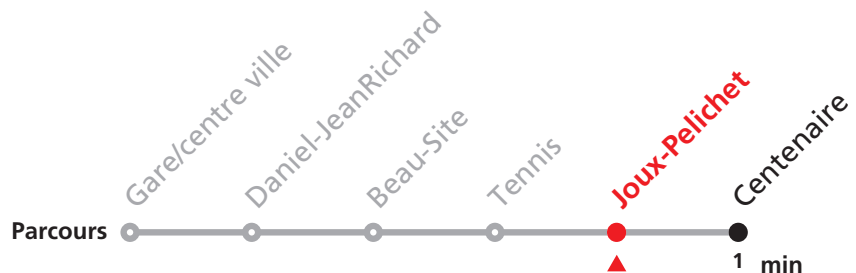

MANIFESTATIONS: lors des promotions, Carnaval, Braderie etc. voir avis séparés.

342 Gare/centre ville - Jeanneret/ Communal

Valable dès le 09.12.2018

Heure	Lundi-Vendredi	Lundi-Vendredi (vacances)	Samedi
8	54		
9			
10	54		
11	34		
12			
13	54		
14			
15	54		
16	34		