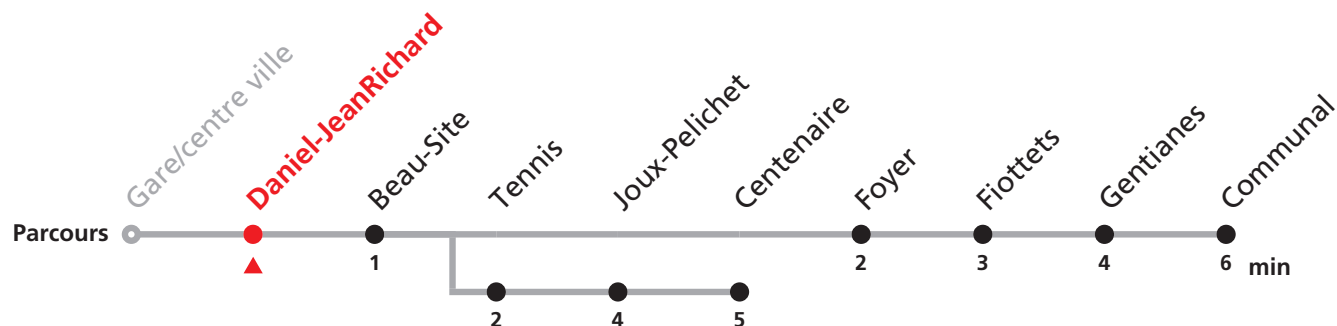

342 Gare/centre ville - Jeanneret/ Communal

Valable dès le 09.12.2018

Heure	Lundi-Vendredi	Lundi-Vendredi (vacances)	Samedi
6	11 31 51	20	
7	11 31 51	20 50	10 40
8	11 31 51 51a	50	10 40
9	11 31 51	50	10 40
10	11 31 51 51a	50	10 40
11	11 31 31a 51	20 50	40
12	11 31 51	05	
13	11 31 50a	20 50	10 40
14	11 31 51	20 50	10
15	11 31 51 51a	40	40
16	11 31 31a 51	10	10 40
17	11 31 51	10	10 40
18	11 31 51	10 55	
19	51		
20	26		

Heure	Renseignements
6	a : passe par Tennis
7	jusqu'à Centenaire
8	
9	MOBICITÉ: dimanches et jours fériés
10	ainsi que vendredi et samedi soir.
11	JOURS FERIES DESSERVIS AVEC
12	L'HORAIRE DU DIMANCHE:
13	Noël, 26 décembre, 1er et 2 janvier, 1er mars
14	Vendredi Saint, Lundi de Pâques, 1er mai
15	Jeudi de l'Ascension, Lundi de Pentecôte
16	1er août, Lundi du Jeûne.
17	JOURS DE VACANCES :
18	Lundi-vendredi du 24 déc. 2018 au 4 janv.
19	2019 (sauf jours fériés), 31 mai, lundi-vendredi du
20	15 juillet au 9 août 2019 (sauf 1er août), ainsi que du 23 au 31 décembre 2019 (sauf jours fériés).

MANIFESTATIONS: lors des promotions, Carnaval, Braderie etc. voir avis séparés.