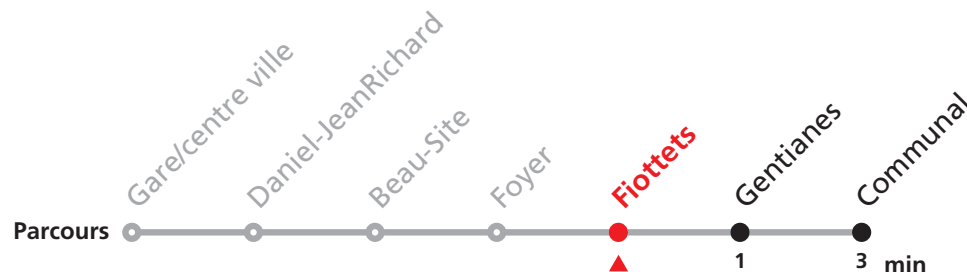

MANIFESTATIONS: lors des promotions, Carnaval, Braderie etc. voir avis séparés.

342 Gare/centre ville - Jeanneret/ Communal

Valable dès le 09.12.2018

Heure	Lundi-Vendredi	Lundi-Vendredi (vacances)	Samedi	Heure	Renseignements
5	57			5	MOBICITÉ: dimanches et jours fériés ainsi que vendredi et samedi soir.
6	13 33 53	22		6	
7	13 33 53	22 52	12 42	7	JOURS FERIES DESSERVIS AVEC L'HORAIRE DU DIMANCHE: Noël, 26 décembre, 1er et 2 janvier, 1er mars
8	13 33 53	52	12 42	8	
9	13 33 53	52	12 42	9	Vendredi Saint, Lundi de Pâques, 1er mai
10	13 33 53	52	12 42	10	
11	13 33 53	22 52	42	11	Jeudi de l'Ascension, Lundi de Pentecôte
12	13 33 53	07		12	
13	13 33	22 52	12 42	13	JOURS DE VACANCES : Lundi-vendredi du 24 déc. 2018 au 4 janv. 2019 (sauf jours fériés), 31 mai, lundi-vendredi du 15 juillet au 9 août 2019 (sauf 1er août), ainsi que du 23 au 31 décembre 2019 (sauf jours fériés).
14	13 33 53	22 52	12	14	
15	13 33 53	42	42	15	1er août, Lundi du Jeûne.
16	13 33 53	12	12 42	16	
17	13 33 53	12	12 42	17	MANIFESTATIONS: lors des promotions, Carnaval, Braderie etc. voir avis séparés.
18	13 33 53	12 57		18	
19	53			19	
20	28			20	

342 Gare/centre ville - Jeanneret/ Communal

Valable dès le 09.12.2018

Heure	Lundi-Vendredi	Lundi-Vendredi (vacances)	Samedi
5	58		
6	14 34 54	23	
7	14 34 54	23 53	13 43
8	14 34 54	53	13 43
9	14 34 54	53	13 43
10	14 34 54	53	13 43
11	14 34 54	23 53	43
12	14 34 54	08	
13	14 34	23 53	13 43
14	14 34 54	23 53	13
15	14 34 54	43	43
16	14 34 54	13	13 43
17	14 34 54	13	13 43
18	14 34 54	13 58	
19	54		
20	29		