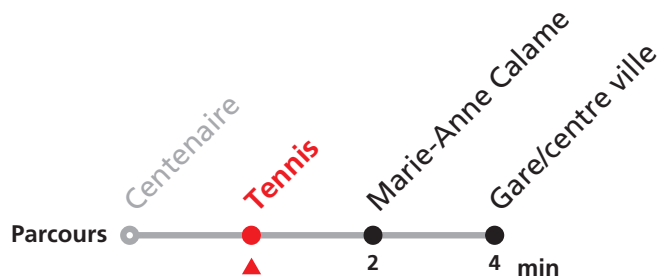

MANIFESTATIONS: lors des promotions, Carnaval, Braderie etc. voir avis séparés.

342 Jeanneret/ Communal - Gare/centre ville

Valable dès le 09.12.2018

Heure	Lundi-Vendredi	Lundi-Vendredi (vacances)	Samedi
8	56		
9			
10	56		
11	36		
12			
13	56		
14			
15	56		
16	36a		