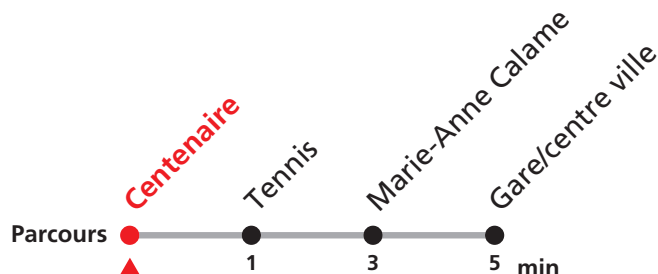

342 Jeanneret/ Communal - Gare/centre ville

Valable dès le 09.12.2018

Heure	Lundi-Vendredi	Lundi-Vendredi (vacances)	Samedi
8	55		
9			
10	55		
11	35		
12			
13	55		
14			
15	55		
16	35a		

Heure	Renseignements
8	a : jusqu'à Marie-Anne Calame
9	
10	MOBICITÉ: dimanches et jours fériés ainsi que vendredi et samedi soir.
11	
12	JOURS FERIES DESSERVIS AVEC
13	L'HORAIRE DU DIMANCHE:
14	Noël, 26 décembre, 1er et 2 janvier, 1er mars
15	Vendredi Saint, Lundi de Pâques, 1er mai
16	Jeudi de l'Ascension, Lundi de Pentecôte 1er août, Lundi du Jeûne.

JOURS DE VACANCES :

Lundi-vendredi du 24 déc. 2018 au 4 janv. 2019 (sauf jours fériés), 31 mai, lundi-vendredi du 15 juillet au 9 août 2019 (sauf 1er août), ainsi que du 23 au 31 décembre 2019 (sauf jours fériés).

MANIFESTATIONS: lors des promotions, Carnaval, Braderie etc. voir avis séparés.