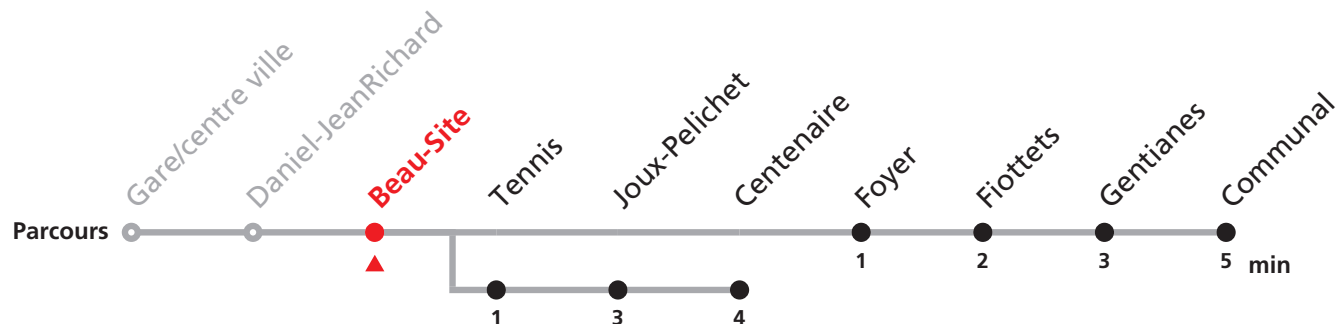

MANIFESTATIONS: lors des promotions, Carnaval, Braderie etc. voir avis séparés.

342 Gare/centre ville - Jeanneret/ Communal

Valable dès le 09.12.2018

Heure	Lundi-Vendredi	Lundi-Vendredi (vacances)	Samedi
6	11 31 51	20	
7	11 31 51	20 50	10 40
8	11 31 51 51a	50	10 40
9	11 31 51	50	10 40
10	11 31 51 51a	50	10 40
11	11 31 31a 51	20 50	40
12	11 31 51	05	
13	11 31 50a	20 50	10 40
14	11 31 51	20 50	10
15	11 31 51 51a	40	40
16	11 31 31a 51	10	10 40
17	11 31 51	10	10 40
18	11 31 51	10 55	
19	51		
20	26		

MANIFESTATIONS: lors des promotions, Carnaval, Braderie etc. voir avis séparés.

342 Gare/centre ville - Jeanneret/ Communal

Valable dès le 09.12.2018

Heure	Lundi-Vendredi	Lundi-Vendredi (vacances)	Samedi
5	57		
6	12 32 52	21	
7	12 32 52	21 51	11 41
8	12 32 52 52a	51	11 41
9	12 32 52	51	11 41
10	12 32 52 52a	51	11 41
11	12 32 32a 52	21 51	41
12	12 32 52	06	
13	12 32 51a	21 51	11 41
14	12 32 52	21 51	11
15	12 32 52 52a	41	41
16	12 32 32a 52	11	11 41
17	12 32 52	11	11 41
18	12 32 52	11 56	
19	52		
20	27		