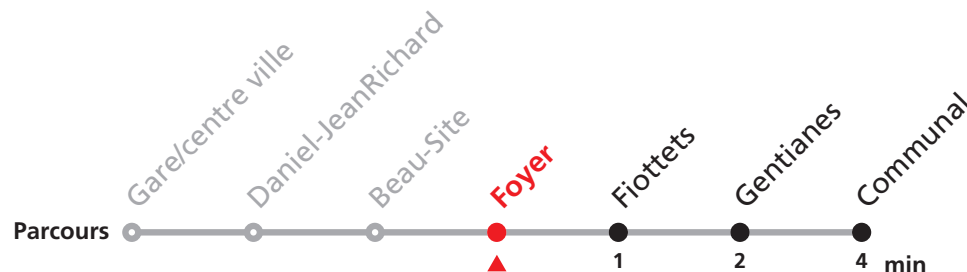

MANIFESTATIONS: lors des promotions, Carnaval, Braderie etc. voir avis séparés.

342 Gare/centre ville - Jeanneret/ Communal

Valable dès le 09.12.2018

Heure	Lundi-Vendredi	Lundi-Vendredi (vacances)	Samedi	Heure	Renseignements
5	57			5	MOBICITÉ: dimanches et jours fériés ainsi que vendredi et samedi soir.
6	13 33 53	22		6	
7	13 33 53	22 52	12 42	7	JOURS FERIES DESSERVIS AVEC L'HORAIRE DU DIMANCHE: Noël, 26 décembre, 1er et 2 janvier, 1er mars
8	13 33 53	52	12 42	8	
9	13 33 53	52	12 42	9	Vendredi Saint, Lundi de Pâques, 1er mai
10	13 33 53	52	12 42	10	
11	13 33 53	22 52	42	11	Jeudi de l'Ascension, Lundi de Pentecôte
12	13 33 53	07		12	
13	13 33	22 52	12 42	13	JOURS DE VACANCES : Lundi-vendredi du 24 déc. 2018 au 4 janv. 2019 (sauf jours fériés), 31 mai, lundi-vendredi du 15 juillet au 9 août 2019 (sauf 1er août), ainsi que du 23 au 31 décembre 2019 (sauf jours fériés).
14	13 33 53	22 52	12	14	
15	13 33 53	42	42	15	1er août, Lundi du Jeûne.
16	13 33 53	12	12 42	16	
17	13 33 53	12	12 42	17	MANIFESTATIONS: lors des promotions, Carnaval, Braderie etc. voir avis séparés.
18	13 33 53	12 57		18	
19	53			19	
20	28			20	

342 Gare/centre ville - Jeanneret/ Communal

Valable dès le 09.12.2018

Heure	Lundi-Vendredi	Lundi-Vendredi (vacances)	Samedi
5	58		
6	14 34 54	23	
7	14 34 54	23 53	13 43
8	14 34 54	53	13 43
9	14 34 54	53	13 43
10	14 34 54	53	13 43
11	14 34 54	23 53	43
12	14 34 54	08	
13	14 34	23 53	13 43
14	14 34 54	23 53	13
15	14 34 54	43	43
16	14 34 54	13	13 43
17	14 34 54	13	13 43
18	14 34 54	13 58	
19	54		
20	29		