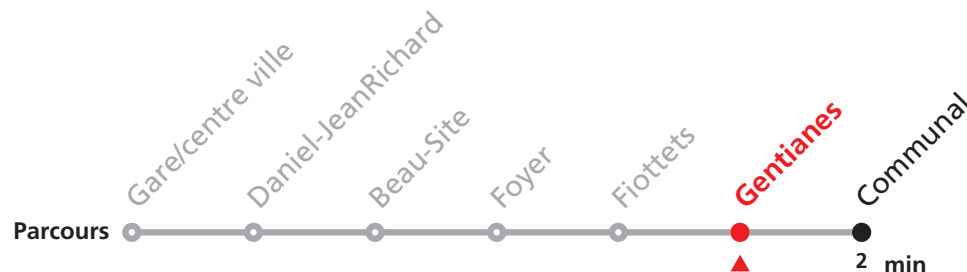

342 Gare/centre ville - Jeanneret/ Communal

Valable dès le 09.12.2018

Heure	Lundi-Vendredi	Lundi-Vendredi (vacances)	Samedi	Heure	Renseignements
5	59			5	MOBICITÉ: dimanches et jours fériés ainsi que vendredi et samedi soir. JOURS FERIES DESSERVIS AVEC L'HORAIRE DU DIMANCHE: Noël, 26 décembre, 1er et 2 janvier, 1er mars Vendredi Saint, Lundi de Pâques, 1er mai Jeudi de l'Ascension, Lundi de Pentecôte 1er août, Lundi du Jeûne. JOURS DE VACANCES : Lundi-vendredi du 24 déc. 2018 au 4 janv. 2019 (sauf jours fériés), 31 mai, lundi-vendredi du 15 juillet au 9 août 2019 (sauf 1er août), ainsi que du 23 au 31 décembre 2019 (sauf jours fériés). MANIFESTATIONS: lors des promotions, Carnaval, Braderie etc. voir avis séparés.
6	15 35 55	24		6	
7	15 35 55	24 54	14 44	7	
8	15 35 55	54	14 44	8	
9	15 35 55	54	14 44	9	
10	15 35 55	54	14 44	10	
11	15 35 55	24 54	44	11	
12	15 35 55	09		12	
13	15 35	24 54	14 44	13	
14	15 35 55	24 54	14	14	
15	15 35 55	44	44	15	
16	15 35 55	14	14 44	16	
17	15 35 55	14	14 44	17	
18	15 35 55	14 59		18	
19	55			19	
20	30			20