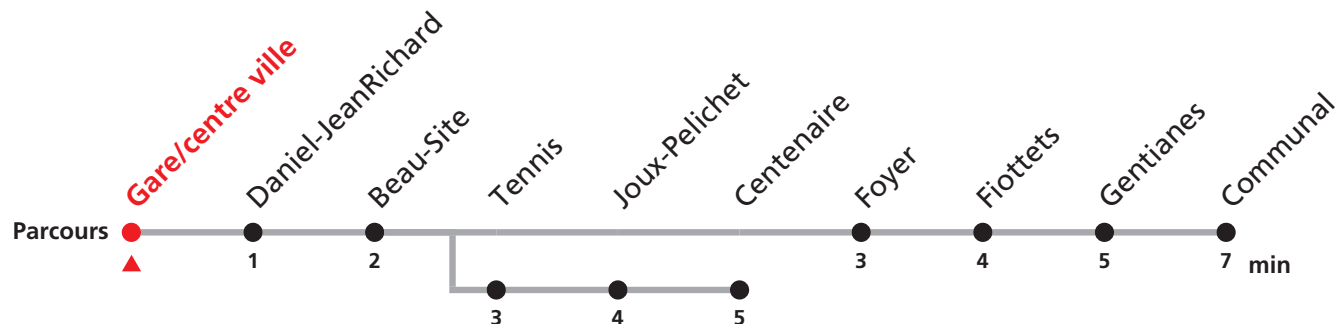

342 Gare/centre ville - Jeanneret/ Communal

Valable dès le 09.12.2018

Heure	Lundi-Vendredi	Lundi-Vendredi (vacances)	Samedi
6	10 30 50	20	
7	10 30 50	20 50	10 40
8	10 30 50 50a	50	10 40
9	10 30 50	50	10 40
10	10 30 50 50a	50	10 40
11	10 30 30a 50	20 50	40
12	10 30 50	05	
13	10 30 50a	20 50	10 40
14	10 30 50	20 50	10
15	10 30 50 50a	40	40
16	10 30 30a 50	10	10 40
17	10 30 50	10	10 40
18	10 30 50	10 55	
19	50		
20	25		

MANIFESTATIONS: lors des promotions, Carnaval, Braderie etc. voir avis séparés.

342 Gare/centre ville - Jeanneret/ Communal

Valable dès le 09.12.2018

Heure	Lundi-Vendredi	Lundi-Vendredi (vacances)	Samedi
6	11 31 51	20	
7	11 31 51	20 50	10 40
8	11 31 51 51a	50	10 40
9	11 31 51	50	10 40
10	11 31 51 51a	50	10 40
11	11 31 31a 51	20 50	40
12	11 31 51	05	
13	11 31 50a	20 50	10 40
14	11 31 51	20 50	10
15	11 31 51 51a	40	40
16	11 31 31a 51	10	10 40
17	11 31 51	10	10 40
18	11 31 51	10 55	
19	51		
20	26		