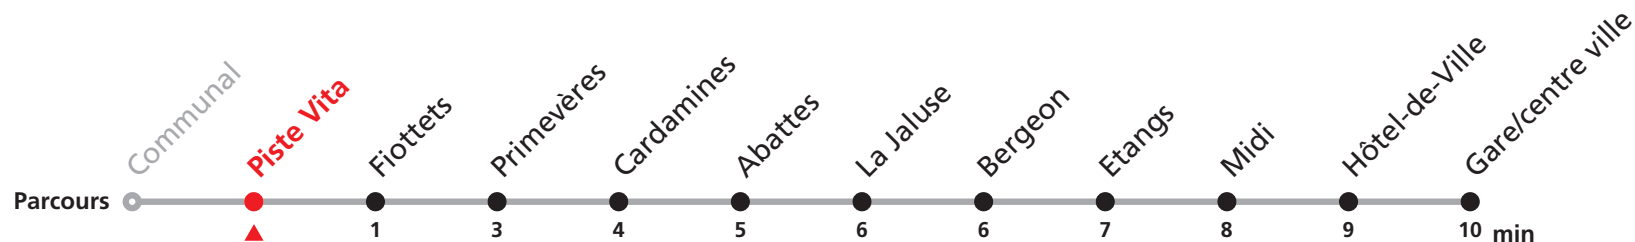

342 Jeanneret/ Communal - Gare/centre ville

Valable dès le 09.12.2018

Heure	Lundi-Vendredi	Lundi-Vendredi (vacances)	Samedi
6	00 17 37 57	25	
7	17 37 57	25 55	15 45
8	17 37 57	55	15 45
9	17 37 57	55	15 45
10	17 37 57	55	15 45
11	17 37b 57b	25 55	45
12	17 37 57	10	
13	17 37 57	25 55	15 45
14	17 37 57	25 55	15
15	17 37 57	45	45
16	17 37 57	15	15 45
17	17 37 57	15	15 45a
18	17 37 55	15	
19	55	00	
20	30a		

MANIFESTATIONS: lors des promotions, Carnaval, Braderie etc. voir avis séparés.

342 Jeanneret/ Communal - Gare/centre ville

Valable dès le 09.12.2018

Heure	Lundi-Vendredi	Lundi-Vendredi (vacances)	Samedi
6	00 17 37 57	25	
7	17 37 57	25 55	15 45
8	17 37 57	55	15 45
9	17 37 57	55	15 45
10	17 37 57	55	15 45
11	17 37b 57b	25 55	45
12	17 37 57	10	
13	17 37 57	25 55	15 45
14	17 37 57	25 55	15
15	17 37 57	45	45
16	17 37 57	15	15 45
17	17 37 57	15	15 45a
18	17 37 55	15	
19	55	00	
20	30a		