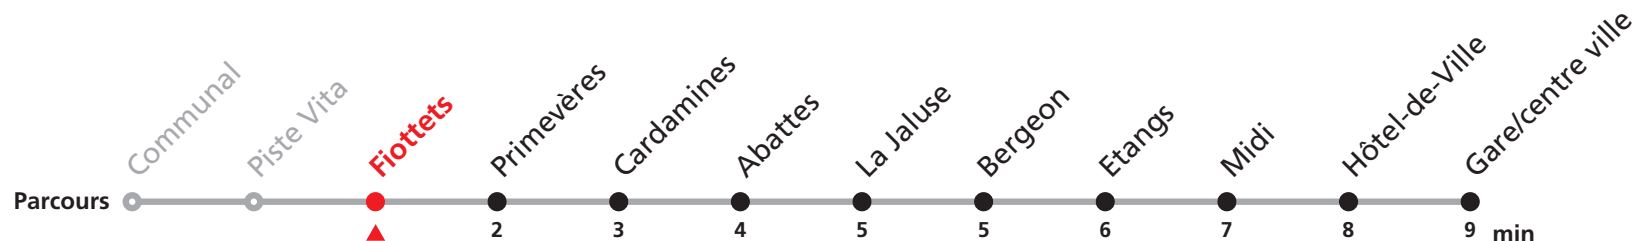

342 Jeanneret/ Communal - Gare/centre ville

Valable dès le 09.12.2018

Heure	Lundi-Vendredi	Lundi-Vendredi (vacances)	Samedi
6	01 18 38 58	26	
7	18 38 58	26 56	16 46
8	18 38 58	56	16 46
9	18 38 58	56	16 46
10	18 38 58	56	16 46
11	18 38b 58b	26 56	46
12	18 38 58	11	
13	18 38 58	26 56	16 46
14	18 38 58	26 56	16
15	18 38 58	46	46
16	18 38 58	16	16 46
17	18 38 58	16	16 46a
18	18 38 56	16	
19	56	01	
20	31a		

Heure	Renseignements
6	a : via Jeanneret
7	jusqu'à Midi
8	b : jusqu'à Hôtel-de-Ville
9	
10	MOBICITÉ: dimanches et jours fériés
11	ainsi que vendredi et samedi soir.
12	JOURS FERIES DESSERVIS AVEC
13	L'HORAIRE DU DIMANCHE:
14	Noël, 26 décembre, 1er et 2 janvier, 1er mars
15	Vendredi Saint, Lundi de Pâques, 1er mai
16	Jeudi de l'Ascension, Lundi de Pentecôte
17	1er août, Lundi du Jeûne.
18	JOURS DE VACANCES :
19	Lundi-vendredi du 24 déc. 2018 au 4 janv.
20	2019 (sauf jours fériés), 31 mai, lundi-vendredi du 15 juillet au 9 août 2019 (sauf 1er août), ainsi que du 23 au 31 décembre 2019 (sauf jours fériés).

MANIFESTATIONS: lors des promotions, Carnaval, Braderie etc. voir avis séparés.