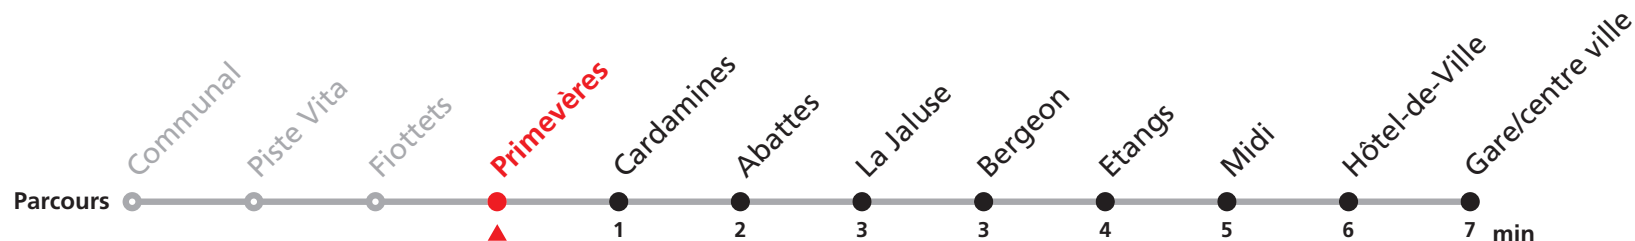

342 Jeanneret/ Communal - Gare/centre ville

Valable dès le 09.12.2018

Heure	Lundi-Vendredi	Lundi-Vendredi (vacances)	Samedi
6	03 20 40	28	
7	00 20 40	28 58	18 48
8	00 20 40	58	18 48
9	00 20 40	58	18 48
10	00 20 40	58	18 48
11	00 20 40b	28 58	48
12	00b 20 40	13	
13	00 20 40	28 58	18 48
14	00 20 40	28 58	18
15	00 20 40	48	48
16	00 20 40	18	18 48
17	00 20 40	18	18 48a
18	00 20 40 58	18	
19	58	03	
20	33a		

Heure	Renseignements
6	a : via Jeanneret
7	jusqu'à Midi
8	b : jusqu'à Hôtel-de-Ville
9	
10	MOBICITÉ: dimanches et jours fériés
11	ainsi que vendredi et samedi soir.
12	JOURS FERIES DESSERVIS AVEC
13	L'HORAIRE DU DIMANCHE:
14	Noël, 26 décembre, 1er et 2 janvier, 1er mars
15	Vendredi Saint, Lundi de Pâques, 1er mai
16	Jeudi de l'Ascension, Lundi de Pentecôte
17	1er août, Lundi du Jeûne.
18	JOURS DE VACANCES :
19	Lundi-vendredi du 24 déc. 2018 au 4 janv.
20	2019 (sauf jours fériés), 31 mai, lundi-vendredi du 15 juillet au 9 août 2019 (sauf 1er août), ainsi que du 23 au 31 décembre 2019 (sauf jours fériés).

MANIFESTATIONS: lors des promotions, Carnaval, Braderie etc. voir avis séparés.