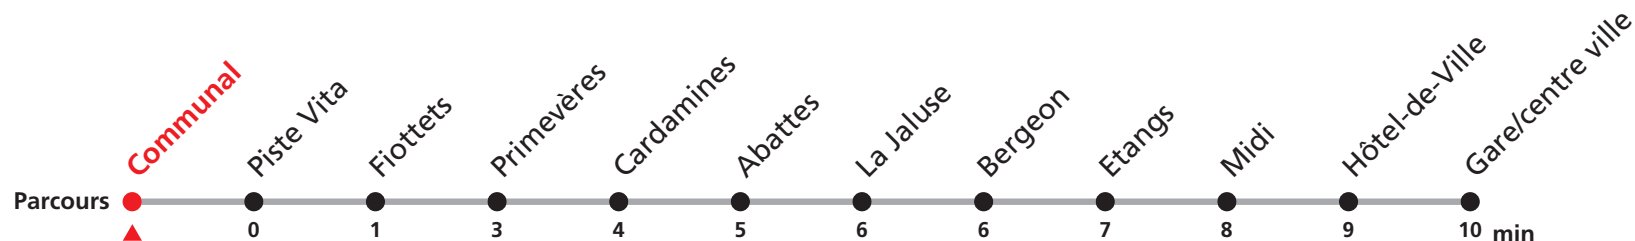

342 Jeanneret/ Communal - Gare/centre ville

Valable dès le 09.12.2018

Heure	Lundi-Vendredi	Lundi-Vendredi (vacances)	Samedi
6	00 17 37 57	25	
7	17 37 57	25 55	15 45
8	17 37 57	55	15 45
9	17 37 57	55	15 45
10	17 37 57	55	15 45
11	17 37b 57b	25 55	45
12	17 37 57	10	
13	17 37 57	25 55	15 45
14	17 37 57	25 55	15
15	17 37 57	45	45
16	17 37 57	15	15 45
17	17 37 57	15	15 45a
18	17 37 55	15	
19	55	00	
20	30a		