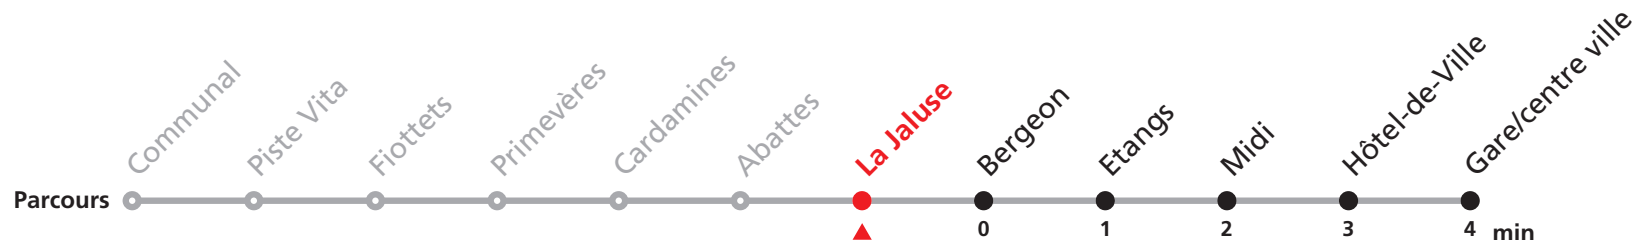

342 Jeanneret/ Communal - Gare/centre ville

Valable dès le 09.12.2018

Heure	Lundi-Vendredi	Lundi-Vendredi (vacances)	Samedi
6	06 23 43	31	
7	03 23 43	31	21 51
8	03 23 43	01	21 51
9	03 23 43	01	21 51
10	03 23 43	01	21 51
11	03 23 43b	01 31	51
12	03b 23 43	01 16	
13	03 23 43	31	21 51
14	03 23 43	01 31	21
15	03 23 43	01 51	51
16	03 23 43	21	21 51
17	03 23 43	21	21 51a
18	03 23 43	21	
19	01	06	
20	01 36a		

Heure	Renseignements
6	a : via Jeanneret
7	jusqu'à Midi
8	b : jusqu'à Hôtel-de-Ville
9	
10	MOBICITÉ: dimanches et jours fériés
11	ainsi que vendredi et samedi soir.
12	JOURS FERIES DESSERVIS AVEC
13	L'HORAIRE DU DIMANCHE:
14	Noël, 26 décembre, 1er et 2 janvier, 1er mars
15	Vendredi Saint, Lundi de Pâques, 1er mai
16	Jeudi de l'Ascension, Lundi de Pentecôte
17	1er août, Lundi du Jeûne.
18	JOURS DE VACANCES :
19	Lundi-vendredi du 24 déc. 2018 au 4 janv.
20	2019 (sauf jours fériés), 31 mai, lundi-vendredi du 15 juillet au 9 août 2019 (sauf 1er août), ainsi que du 23 au 31 décembre 2019 (sauf jours fériés).

MANIFESTATIONS: lors des promotions, Carnaval, Braderie etc. voir avis séparés.