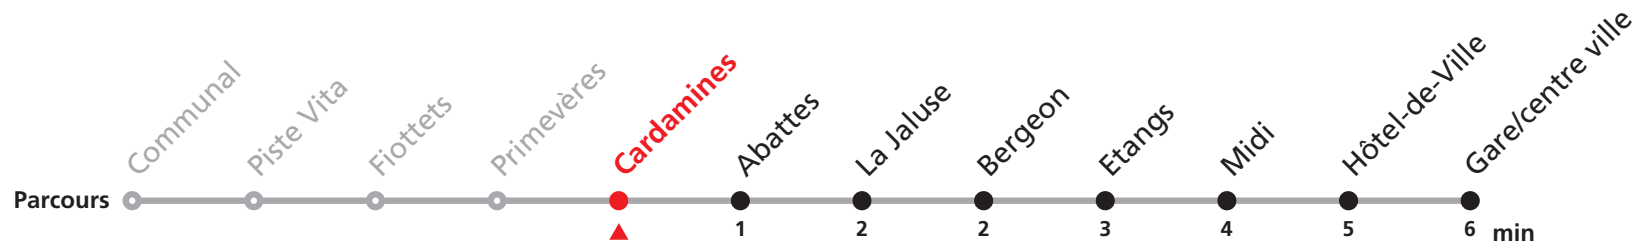

342 Jeanneret/ Communal - Gare/centre ville

Valable dès le 09.12.2018

Heure	Lundi-Vendredi	Lundi-Vendredi (vacances)	Samedi
6	04 21 41	29	
7	01 21 41	29 59	19 49
8	01 21 41	59	19 49
9	01 21 41	59	19 49
10	01 21 41	59	19 49
11	01 21 41b	29 59	49
12	01b 21 41	14	
13	01 21 41	29 59	19 49
14	01 21 41	29 59	19
15	01 21 41	49	49
16	01 21 41	19	19 49
17	01 21 41	19	19 49a
18	01 21 41 59	19	
19	59	04	
20	34a		

Heure	Renseignements
6	a : via Jeanneret
7	jusqu'à Midi
8	b : jusqu'à Hôtel-de-Ville
9	
10	MOBICITÉ: dimanches et jours fériés
11	ainsi que vendredi et samedi soir.
12	JOURS FERIES DESSERVIS AVEC
13	L'HORAIRE DU DIMANCHE:
14	Noël, 26 décembre, 1er et 2 janvier, 1er mars
15	Vendredi Saint, Lundi de Pâques, 1er mai
16	Jeudi de l'Ascension, Lundi de Pentecôte
17	1er août, Lundi du Jeûne.
18	JOURS DE VACANCES :
19	Lundi-vendredi du 24 déc. 2018 au 4 janv.
20	2019 (sauf jours fériés), 31 mai, lundi-vendredi du 15 juillet au 9 août 2019 (sauf 1er août), ainsi que du 23 au 31 décembre 2019 (sauf jours fériés).

MANIFESTATIONS: lors des promotions, Carnaval, Braderie etc. voir avis séparés.