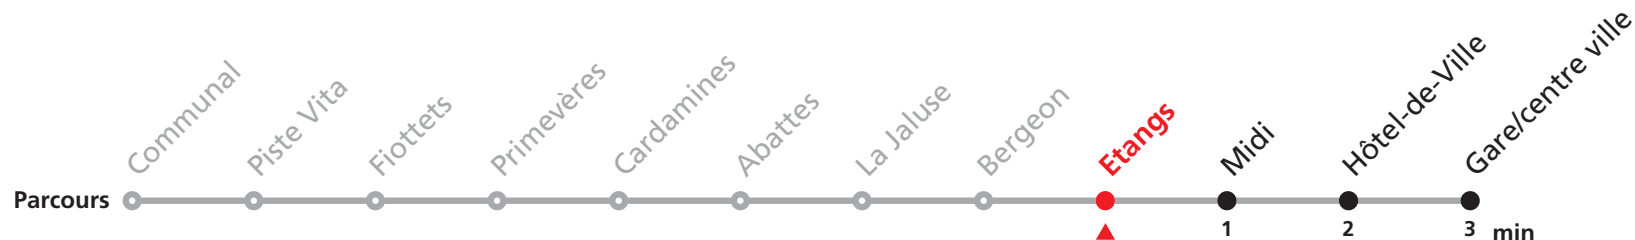

342 Jeanneret/ Communal - Gare/centre ville

Valable dès le 09.12.2018

Heure	Lundi-Vendredi	Lundi-Vendredi (vacances)	Samedi
6	07 24 44	32	
7	04 24 44	32	22 52
8	04 24 44	02	22 52
9	04 24 44	02	22 52
10	04 24 44	02	22 52
11	04 24 44b	02 32	52
12	04b 24 44	02 17	
13	04 24 44	32	22 52
14	04 24 44	02 32	22
15	04 24 44	02 52	52
16	04 24 44	22	22 52
17	04 24 44	22	22 52a
18	04 24 44	22	
19	02	07	
20	02 37a		

Heure	Renseignements
6	a : via Jeanneret
7	jusqu'à Midi
8	b : jusqu'à Hôtel-de-Ville
9	
10	MOBICITÉ: dimanches et jours fériés
11	ainsi que vendredi et samedi soir.
12	JOURS FERIES DESSERVIS AVEC
13	L'HORAIRE DU DIMANCHE:
14	Noël, 26 décembre, 1er et 2 janvier, 1er mars
15	Vendredi Saint, Lundi de Pâques, 1er mai
16	Jeudi de l'Ascension, Lundi de Pentecôte
17	1er août, Lundi du Jeûne.
18	JOURS DE VACANCES :
19	Lundi-vendredi du 24 déc. 2018 au 4 janv.
20	2019 (sauf jours fériés), 31 mai, lundi-vendredi du 15 juillet au 9 août 2019 (sauf 1er août), ainsi que du 23 au 31 décembre 2019 (sauf jours fériés).

MANIFESTATIONS: lors des promotions, Carnaval, Braderie etc. voir avis séparés.