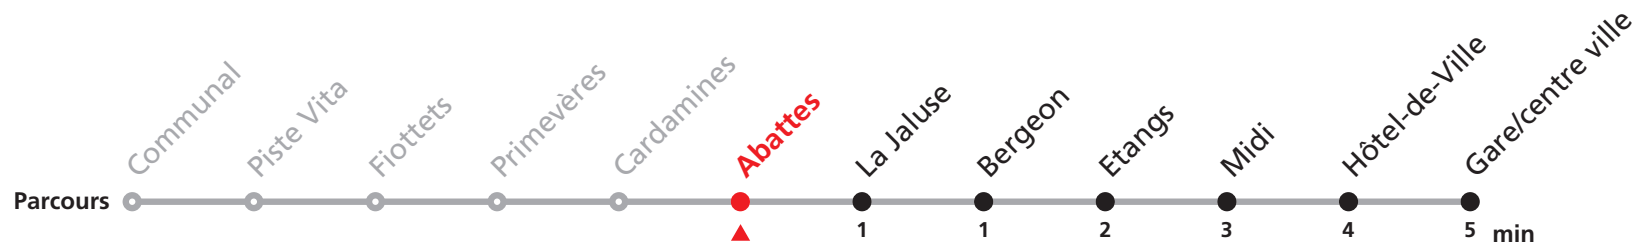

342 Jeanneret/ Communal - Gare/centre ville

Valable dès le 09.12.2018

Heure	Lundi-Vendredi	Lundi-Vendredi (vacances)	Samedi
6	05 22 42	30	
7	02 22 42	30	20 50
8	02 22 42	00	20 50
9	02 22 42	00	20 50
10	02 22 42	00	20 50
11	02 22 42b	00 30	50
12	02b 22 42	00 15	
13	02 22 42	30	20 50
14	02 22 42	00 30	20
15	02 22 42	00 50	50
16	02 22 42	20	20 50
17	02 22 42	20	20 50a
18	02 22 42	20	
19	00	05	
20	00 35a		

Heure	Renseignements
6	a : via Jeanneret
7	jusqu'à Midi
8	b : jusqu'à Hôtel-de-Ville
9	
10	MOBICITÉ: dimanches et jours fériés
11	ainsi que vendredi et samedi soir.
12	JOURS FERIES DESSERVIS AVEC
13	L'HORAIRE DU DIMANCHE:
14	Noël, 26 décembre, 1er et 2 janvier, 1er mars
15	Vendredi Saint, Lundi de Pâques, 1er mai
16	Jeudi de l'Ascension, Lundi de Pentecôte
17	1er août, Lundi du Jeûne.
18	JOURS DE VACANCES :
19	Lundi-vendredi du 24 déc. 2018 au 4 janv.
20	2019 (sauf jours fériés), 31 mai, lundi-vendredi du 15 juillet au 9 août 2019 (sauf 1er août), ainsi que du 23 au 31 décembre 2019 (sauf jours fériés).

MANIFESTATIONS: lors des promotions, Carnaval, Braderie etc. voir avis séparés.