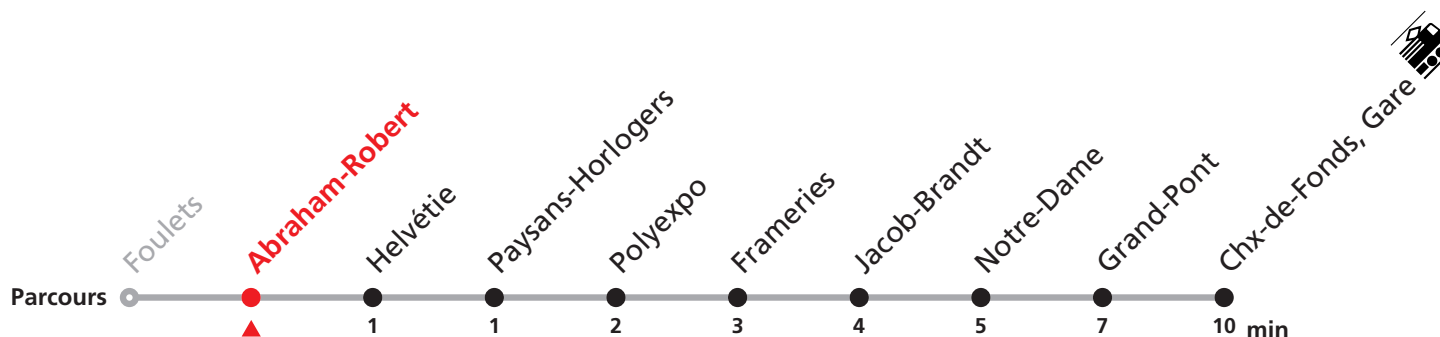

353 Foulets - Gare

Valable dès le 09.12.2018

Heure	Lundi-Vendredi	Samedi + Vacances	Dimanche et JF	Heure	Renseignements
6			45	6	MOBICITÉ: tous les soirs, dimanches et fêtes générales.
7			15 45	7	
8			15 45	8	
9			15 45	9	JOURS VACANCES DESSERVIS AVEC L'HORAIRE DU SAMEDI: Lundi-vendredi du 24 déc. 2018 au 4 janv. 2019 (sauf jours fériés), 31 mai, lundi-vendredi du 15 juillet au 9 août 2019 (sauf 1er août) ainsi que du 23 au 31 décembre 2019 (sauf jours fériés)
10			15 45	10	
11			15 45	11	
12			15 45	12	JOURS DESSERVIS AVEC L'HORAIRE DU DIMANCHE: Noël ainsi que le 26 décembre, 1er et 2 janvier, 1er mars, 1er mai, vendredi Saint, lundi de Pâques, jeudi de l'Ascension, lundi de Pentecôte, 1er août, lundi du Jeûne.
13			15 45	13	
14			15 45	14	
15			15 45	15	MANIFESTATIONS: lors des Promotions, Carnaval, Braderie, etc. voir avis séparés.
16			15 45	16	
17			15 45	17	
18			15 45	18	
19	45	15 45	15 45	19	
20	15 45	15 45	15 45	20	
21	15 45	15 45	15 45	21	
22	15 45	15 45	15 45	22	
23	15 46	15 46	15 46	23