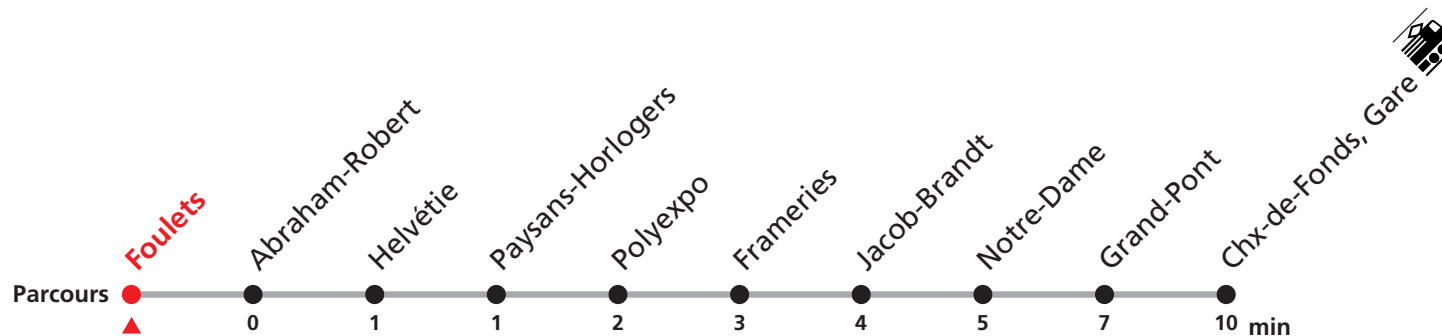

353 Foulets - Gare

Valable dès le 09.12.2018

Heure	Lundi-Vendredi	Samedi + Vacances	Dimanche et JF	Heure	Renseignements
6			45	6	MOBICITÉ: tous les soirs, dimanches et fêtes générales.
7			15 45	7	
8			15 45	8	
9			15 45	9	JOURS VACANCES DESSERVIS
10			15 45	10	AVEC L'HORAIRE DU SAMEDI:
11			15 45	11	Lundi-vendredi du 24 déc. 2018 au 4 janv. 2019
12			15 45	12	(sauf jours fériés), 31 mai, lundi-vendredi du 15
13			15 45	13	juillet au 9 août 2019 (sauf 1er août) ainsi que
14			15 45	14	du 23 au 31 décembre 2019 (sauf jours fériés)
15			15 45	15	JOURS DESSERVIS
16			15 45	16	AVEC L'HORAIRE DU DIMANCHE:
17			15 45	17	Noël ainsi que le 26 décembre, 1er et 2 janvier,
18			15 45	18	1er mars, 1er mai, vendredi Saint, lundi de Pâques,
19	45	15 45	15 45	19	jeudi de l'Ascension, lundi de Pentecôte,
20	15 45	15 45	15 45	20	1er août, lundi du Jeûne.
21	15 45	15 45	15 45	21	MANIFESTATIONS: lors des Promotions,
22	15 45	15 45	15 45	22	Carnaval, Braderie, etc. voir avis séparés.
23	15 46	15 46	15 46	23	