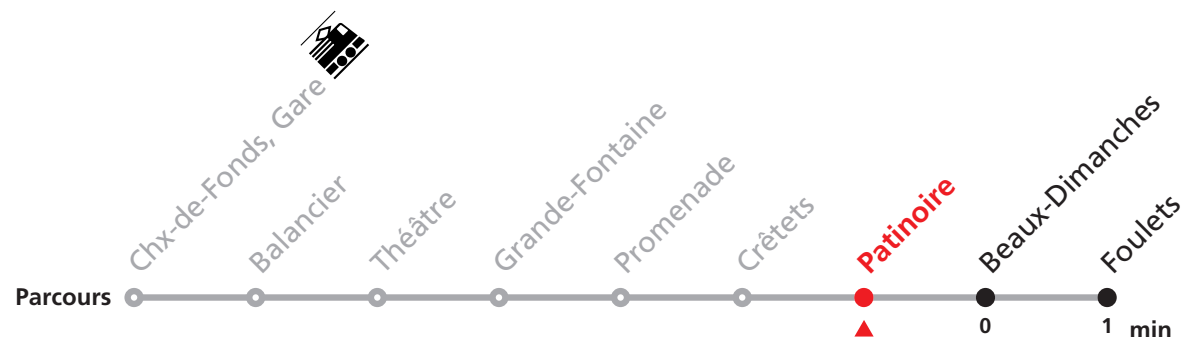

353 Gare - Foulets

Valable dès le 09.12.2018

Heure	Lundi-Vendredi	Samedi + Vacances	Dimanche et JF	Heure	Renseignements
6			37	6	MOBICITÉ: tous les soirs, dimanches et fêtes générales.
7			07 37	7	
8			07 37	8	
9			07 37	9	JOURS VACANCES DESSERVIS AVEC L'HORAIRE DU SAMEDI: Lundi-vendredi du 24 déc. 2018 au 4 janv. 2019 (sauf jours fériés), 31 mai, lundi-vendredi du 15 juillet au 9 août 2019 (sauf 1er août) ainsi que du 23 au 31 décembre 2019 (sauf jours fériés)
10			07 37	10	
11			07 37	11	
12			07 37	12	JOURS DESSERVIS AVEC L'HORAIRE DU DIMANCHE: Noël ainsi que le 26 décembre, 1er et 2 janvier, 1er mars, 1er mai, vendredi Saint, lundi de Pâques, jeudi de l'Ascension, lundi de Pentecôte, 1er août, lundi du Jeûne.
13			07 37	13	
14			07 37	14	
15			07 37	15	MANIFESTATIONS: lors des Promotions, Carnaval, Braderie, etc. voir avis séparés.
16			07 37	16	
17			07 37	17	
18			07 37	18	
19	37	07 37	07 37	19	
20	07 37	07 37	07 37	20	
21	07 37	07 37	07 37	21	
22	07 37	07 37	07 37	22	
23	07 42	07 42	07 42	23