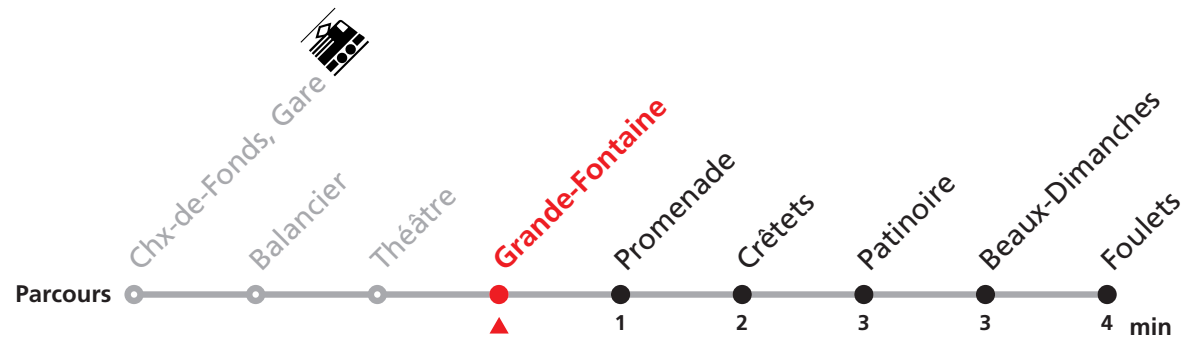

353 Gare - Foulets

Valable dès le 09.12.2018

Heure	Lundi-Vendredi	Samedi + Vacances	Dimanche et JF	Heure	Renseignements
6			34	6	MOBICITÉ: tous les soirs, dimanches et fêtes générales.
7			04 34	7	
8			04 34	8	
9			04 34	9	JOURS VACANCES DESSERVIS AVEC L'HORAIRE DU SAMEDI: Lundi-vendredi du 24 déc. 2018 au 4 janv. 2019 (sauf jours fériés), 31 mai, lundi-vendredi du 15 juillet au 9 août 2019 (sauf 1er août) ainsi que du 23 au 31 décembre 2019 (sauf jours fériés)
10			04 34	10	
11			04 34	11	
12			04 34	12	JOURS DESSERVIS AVEC L'HORAIRE DU DIMANCHE: Noël ainsi que le 26 décembre, 1er et 2 janvier, 1er mars, 1er mai, vendredi Saint, lundi de Pâques, jeudi de l'Ascension, lundi de Pentecôte, 1er août, lundi du Jeûne.
13			04 34	13	
14			04 34	14	
15			04 34	15	MANIFESTATIONS: lors des Promotions, Carnaval, Braderie, etc. voir avis séparés.
16			04 34	16	
17			04 34	17	
18			04 34	18	
19	34	04 34	04 34	19	
20	04 34	04 34	04 34	20	
21	04 34	04 34	04 34	21	
22	04 34	04 34	04 34	22	
23	04 39	04 39	04 39	23