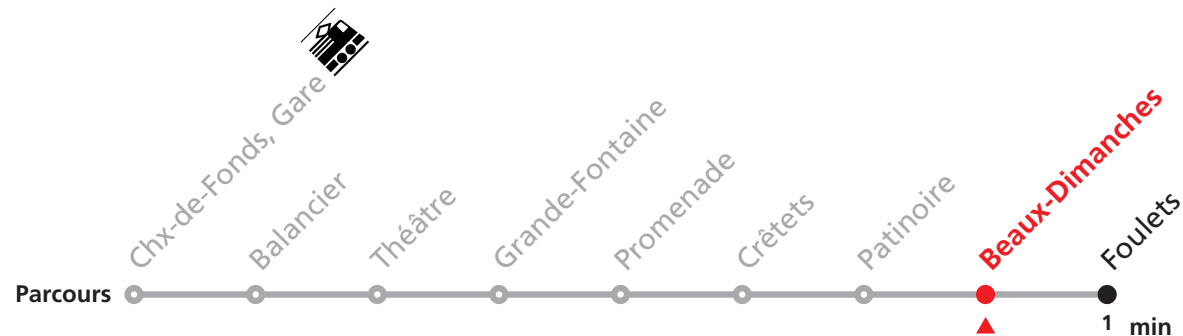

353 Gare - Foulets

Valable dès le 09.12.2018

Heure	Lundi-Vendredi	Samedi + Vacances	Dimanche et JF	Heure	Renseignements
6			37	6	MOBICITÉ: tous les soirs, dimanches et fêtes générales.
7			07 37	7	
8			07 37	8	JOURS VACANCES DESSERVIS AVEC L'HORAIRE DU SAMEDI: Lundi-vendredi du 24 déc. 2018 au 4 janv. 2019 (sauf jours fériés), 31 mai, lundi-vendredi du 15 juillet au 9 août 2019 (sauf 1er août) ainsi que du 23 au 31 décembre 2019 (sauf jours fériés)
9			07 37	9	
10			07 37	10	JOURS DESSERVIS AVEC L'HORAIRE DU DIMANCHE: Noël ainsi que le 26 décembre, 1er et 2 janvier, 1er mars, 1er mai, vendredi Saint, lundi de Pâques, jeudi de l'Ascension, lundi de Pentecôte, 1er août, lundi du Jeûne.
11			07 37	11	
12			07 37	12	MANIFESTATIONS: lors des Promotions, Carnaval, Braderie, etc. voir avis séparés.
13			07 37	13	
14			07 37	14	
15			07 37	15	
16			07 37	16	
17			07 37	17	
18			07 37	18	
19	37	07 37	07 37	19	
20	07 37	07 37	07 37	20	
21	07 37	07 37	07 37	21	
22	07 37	07 37	07 37	22	
23	07 42	07 42	07 42	23