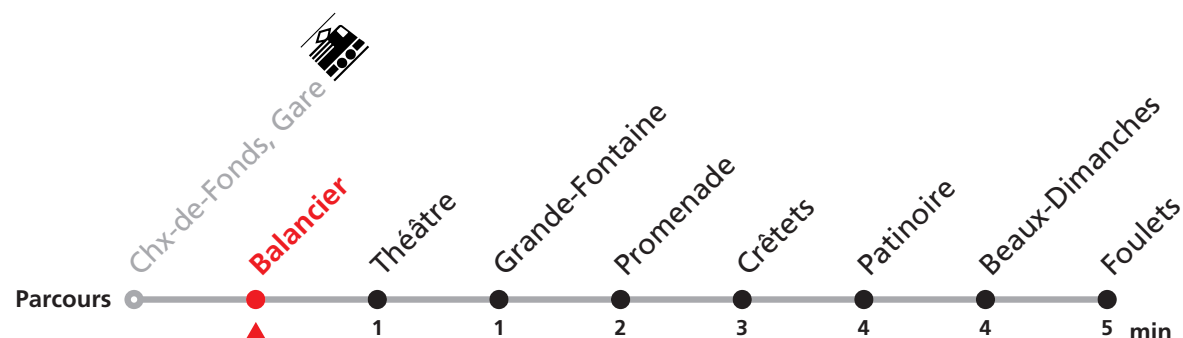

353 Gare - Foulets

Valable dès le 09.12.2018

Heure	Lundi-Vendredi	Samedi + Vacances	Dimanche et JF	Heure	Renseignements
6			33	6	MOBICITÉ: tous les soirs, dimanches et fêtes générales.
7			03 33	7	
8			03 33	8	
9			03 33	9	JOURS VACANCES DESSERVIS AVEC L'HORAIRE DU SAMEDI: Lundi-vendredi du 24 déc. 2018 au 4 janv. 2019 (sauf jours fériés), 31 mai, lundi-vendredi du 15 juillet au 9 août 2019 (sauf 1er août) ainsi que du 23 au 31 décembre 2019 (sauf jours fériés)
10			03 33	10	
11			03 33	11	
12			03 33	12	JOURS DESSERVIS AVEC L'HORAIRE DU DIMANCHE: Noël ainsi que le 26 décembre, 1er et 2 janvier, 1er mars, 1er mai, vendredi Saint, lundi de Pâques, jeudi de l'Ascension, lundi de Pentecôte, 1er août, lundi du Jeûne.
13			03 33	13	
14			03 33	14	
15			03 33	15	MANIFESTATIONS: lors des Promotions, Carnaval, Braderie, etc. voir avis séparés.
16			03 33	16	
17			03 33	17	
18			03 33	18	
19	33	03 33	03 33	19	
20	03 33	03 33	03 33	20	
21	03 33	03 33	03 33	21	
22	03 33	03 33	03 33	22	
23	03 38	03 38	03 38	23