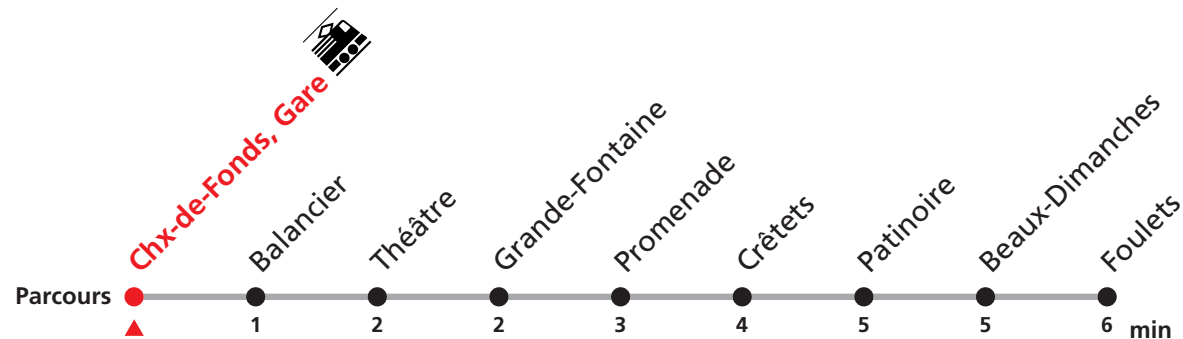

# 353 Gare - Foulets

Valable dès le 09.12.2018

Heure	Lundi-Vendredi	Samedi + Vacances	Dimanche et JF	Heure	Renseignements
6			32	6	<b>MOBICITÉ: tous les soirs, dimanches et fêtes générales.</b>
7			02 32	7	
8			02 32	8	
9			02 32	9	<b>JOURS VACANCES DESSERVIS AVEC L'HORAIRE DU SAMEDI:</b> Lundi-vendredi du 24 déc. 2018 au 4 janv. 2019 (sauf jours fériés), 31 mai, lundi-vendredi du 15 juillet au 9 août 2019 (sauf 1er août) ainsi que du 23 au 31 décembre 2019 (sauf jours fériés)
10			02 32	10	
11			02 32	11	
12			02 32	12	
13			02 32	13	
14			02 32	14	<b>JOURS DESSERVIS AVEC L'HORAIRE DU DIMANCHE:</b> Noël ainsi que le 26 décembre, 1er et 2 janvier, 1er mars, 1er mai, vendredi Saint, lundi de Pâques, jeudi de l'Ascension, lundi de Pentecôte, 1er août, lundi du Jeûne.
15			02 32	15	
16			02 32	16	
17			02 32	17	
18			02 32	18	
19	32	02 32	02 32	19	<b>MANIFESTATIONS: lors des Promotions, Carnaval, Braderie, etc. voir avis séparés.</b>
20	02 32	02 32	02 32	20	
21	02 32	02 32	02 32	21	
22	02 32	02 32	02 32	22	
23	02 37	02 37	02 37	23	