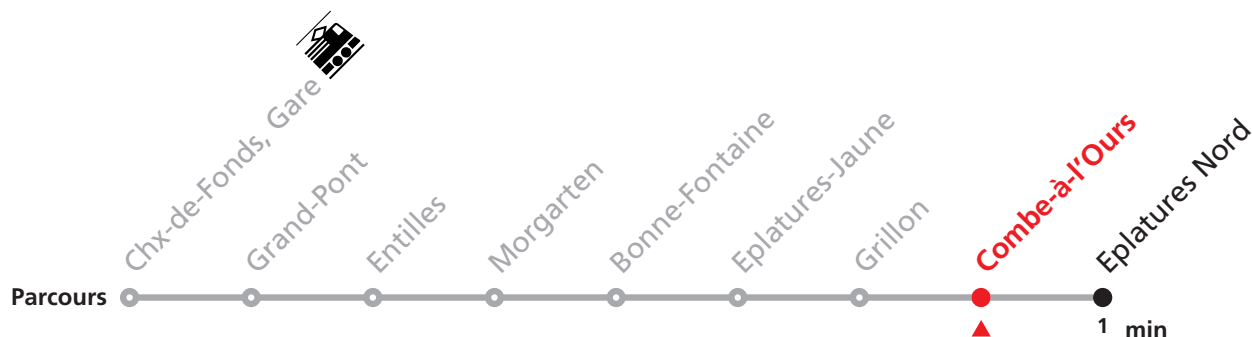

354 Gare - Eplatures Nord

Valable dès le 09.12.2018

Heure	Lundi-Vendredi	Samedi + Vacances	Dimanche et JF	Heure	Renseignements
6			38	6	MOBICITÉ: tous les soirs, dimanches et fêtes générales.
7			08 38	7	
8			08 38	8	
9			08 38	9	JOURS VACANCES T400 DESSERVIS AVEC L'HORAIRE DU SAMEDI:
10			08 38	10	Lundi-vendredi du 24 déc. 2018 au 4 janv. 2019
11			08 38	11	(sauf jours fériés), 31 mai, lundi-vendredi du 15
12			08 38	12	juillet au 9 août 2019 (sauf 1er août) ainsi que
13			08 38	13	du 23 au 31 décembre 2019 (sauf jours fériés)
14			08 38	14	
15			08 38	15	JOURS DESSERVIS AVEC L'HORAIRE DU DIMANCHE:
16			08 38	16	Noël ainsi que le 26 décembre, 1er et 2 janvier,
17			08 38	17	1er mars, 1er mai, vendredi Saint, lundi de Pentecôte,
18			08 38	18	1er août, lundi du Jeûne.
19	38	08 38	08 38	19	
20	08 38	08 38	08 38	20	MANIFESTATIONS: lors des Promotions, Carnaval, Braderie, etc. voir avis séparés.
21	08 38	08 38	08 38	21	
22	08 38	08 38	08 38	22	
23	08 43	08 43	08 43	23	

354 Gare - Eplatures Nord

Valable dès le 09.12.2018

Heure	Lundi-Vendredi	Samedi + Vacances	Dimanche et JF	Heure	Renseignements
6			39	6	MOBICITÉ: tous les soirs, dimanches et fêtes générales.
7			09 39	7	
8			09 39	8	JOURS VACANCES T400 DESSERVIS AVEC L'HORAIRE DU SAMEDI:
9			09 39	9	Lundi-vendredi du 24 déc. 2018 au 4 janv. 2019 (sauf jours fériés), 31 mai, lundi-vendredi du 15 juillet au 9 août 2019 (sauf 1er août) ainsi que du 23 au 31 décembre 2019 (sauf jours fériés)
10			09 39	10	JOURS DESSERVIS AVEC L'HORAIRE DU DIMANCHE:
11			09 39	11	Noël ainsi que le 26 décembre, 1er et 2 janvier, 1er mars, 1er mai, vendredi Saint, lundi de Pentecôte, 1er août, lundi du Jeûne.
12			09 39	12	
13			09 39	13	
14			09 39	14	
15			09 39	15	
16			09 39	16	
17			09 39	17	
18			09 39	18	
19	39	09 39	09 39	19	
20	09 39	09 39	09 39	20	MANIFESTATIONS: lors des Promotions, Carnaval, Braderie, etc. voir avis séparés.
21	09 39	09 39	09 39	21	
22	09 39	09 39	09 39	22	
23	09 44	09 44	09 44	23	