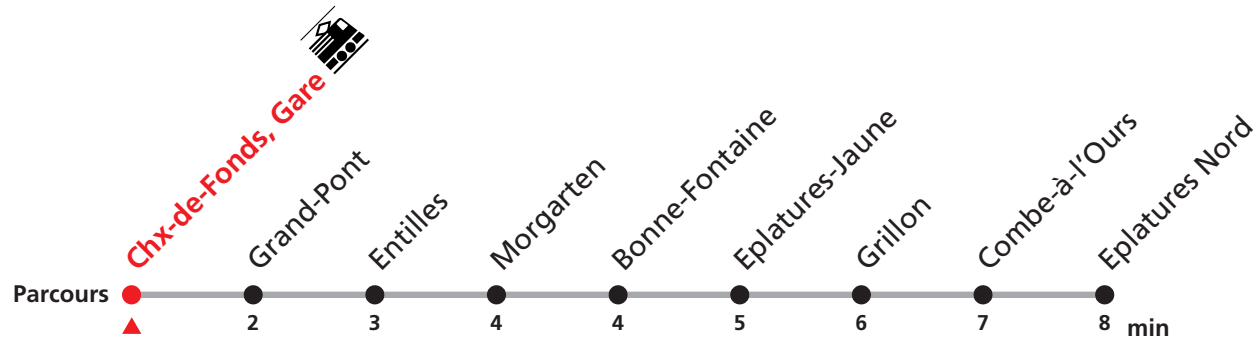

354 Gare - Eplatures Nord

Valable dès le 09.12.2018

Heure	Lundi-Vendredi	Samedi + Vacances	Dimanche et JF	Heure	Renseignements
6			32	6	MOBICITÉ: tous les soirs, dimanches et fêtes générales.
7			02 32	7	
8			02 32	8	
9			02 32	9	JOURS VACANCES T400 DESSERVIS AVEC L'HORAIRE DU SAMEDI: Lundi-vendredi du 24 déc. 2018 au 4 janv. 2019 (sauf jours fériés), 31 mai, lundi-vendredi du 15 juillet au 9 août 2019 (sauf 1er août) ainsi que du 23 au 31 décembre 2019 (sauf jours fériés)
10			02 32	10	
11			02 32	11	
12			02 32	12	JOURS DESSERVIS AVEC L'HORAIRE DU DIMANCHE: Noël ainsi que le 26 décembre, 1er et 2 janvier, 1er mars, 1er mai, vendredi Saint, lundi de Pentecôte, 1er août, lundi du Jeûne.
13			02 32	13	
14			02 32	14	
15			02 32	15	MANIFESTATIONS: lors des Promotions, Carnaval, Braderie, etc. voir avis séparés.
16			02 32	16	
17			02 32	17	
18			02 32	18	
19	32	02 32	02 32	19	
20	02 32	02 32	02 32	20	
21	02 32	02 32	02 32	21	
22	02 32	02 32	02 32	22	
23	02 37	02 37	02 37	23	

354 Gare - Eplatures Nord

Valable dès le 09.12.2018

Heure	Lundi-Vendredi	Samedi + Vacances	Dimanche et JF	Heure	Renseignements
6			34	6	MOBICITÉ: tous les soirs, dimanches et fêtes générales.
7			04 34	7	
8			04 34	8	
9			04 34	9	JOURS VACANCES T400 DESSERVIS AVEC L'HORAIRE DU SAMEDI: Lundi-vendredi du 24 déc. 2018 au 4 janv. 2019 (sauf jours fériés), 31 mai, lundi-vendredi du 15 juillet au 9 août 2019 (sauf 1er août) ainsi que du 23 au 31 décembre 2019 (sauf jours fériés)
10			04 34	10	
11			04 34	11	
12			04 34	12	JOURS DESSERVIS AVEC L'HORAIRE DU DIMANCHE: Noël ainsi que le 26 décembre, 1er et 2 janvier, 1er mars, 1er mai, vendredi Saint, lundi de Pentecôte, 1er août, lundi du Jeûne.
13			04 34	13	
14			04 34	14	
15			04 34	15	MANIFESTATIONS: lors des Promotions, Carnaval, Braderie, etc. voir avis séparés.
16			04 34	16	
17			04 34	17	
18			04 34	18	
19	34	04 34	04 34	19	
20	04 34	04 34	04 34	20	
21	04 34	04 34	04 34	21	
22	04 34	04 34	04 34	22	
23	04 39	04 39	04 39	23	