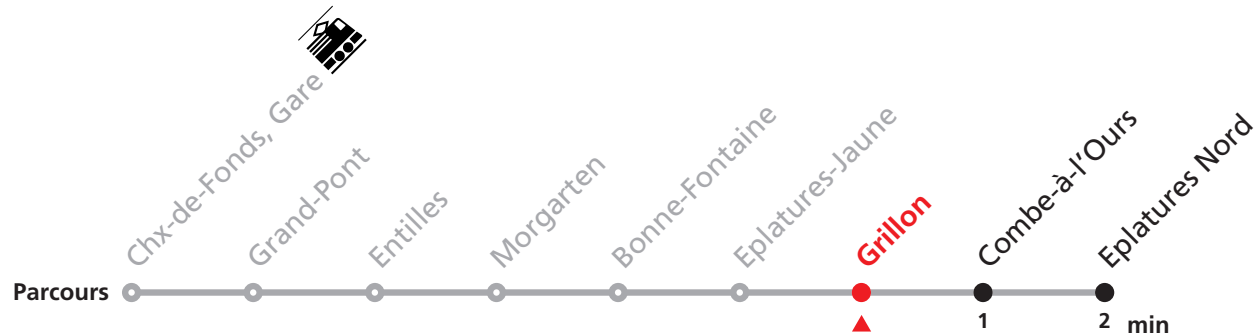

354 Gare - Eplatures Nord

Valable dès le 09.12.2018

Heure	Lundi-Vendredi	Samedi + Vacances	Dimanche et JF	Heure	Renseignements
6			37	6	MOBICITÉ: tous les soirs, dimanches et fêtes générales.
7			07 37	7	
8			07 37	8	
9			07 37	9	JOURS VACANCES T400 DESSERVIS AVEC L'HORAIRE DU SAMEDI: Lundi-vendredi du 24 déc. 2018 au 4 janv. 2019 (sauf jours fériés), 31 mai, lundi-vendredi du 15 juillet au 9 août 2019 (sauf 1er août) ainsi que du 23 au 31 décembre 2019 (sauf jours fériés)
10			07 37	10	
11			07 37	11	
12			07 37	12	JOURS DESSERVIS AVEC L'HORAIRE DU DIMANCHE: Noël ainsi que le 26 décembre, 1er et 2 janvier, 1er mars, 1er mai, vendredi Saint, lundi de Pentecôte, 1er août, lundi du Jeûne.
13			07 37	13	
14			07 37	14	
15			07 37	15	MANIFESTATIONS: lors des Promotions, Carnaval, Braderie, etc. voir avis séparés.
16			07 37	16	
17			07 37	17	
18			07 37	18	
19	37	07 37	07 37	19	
20	07 37	07 37	07 37	20	
21	07 37	07 37	07 37	21	
22	07 37	07 37	07 37	22	
23	07 42	07 42	07 42	23	

354 Gare - Eplatures Nord

Valable dès le 09.12.2018

Heure	Lundi-Vendredi	Samedi + Vacances	Dimanche et JF	Heure	Renseignements
6			38	6	MOBICITÉ: tous les soirs, dimanches et fêtes générales.
7			08 38	7	
8			08 38	8	
9			08 38	9	JOURS VACANCES T400 DESSERVIS AVEC L'HORAIRE DU SAMEDI:
10			08 38	10	Lundi-vendredi du 24 déc. 2018 au 4 janv. 2019
11			08 38	11	(sauf jours fériés), 31 mai, lundi-vendredi du 15
12			08 38	12	juillet au 9 août 2019 (sauf 1er août) ainsi que
13			08 38	13	du 23 au 31 décembre 2019 (sauf jours fériés)
14			08 38	14	
15			08 38	15	JOURS DESSERVIS AVEC L'HORAIRE DU DIMANCHE:
16			08 38	16	Noël ainsi que le 26 décembre, 1er et 2 janvier,
17			08 38	17	1er mars, 1er mai, vendredi Saint, lundi de Pentecôte,
18			08 38	18	1er août, lundi du Jeûne.
19	38	08 38	08 38	19	
20	08 38	08 38	08 38	20	MANIFESTATIONS: lors des Promotions, Carnaval, Braderie, etc. voir avis séparés.
21	08 38	08 38	08 38	21	
22	08 38	08 38	08 38	22	
23	08 43	08 43	08 43	23	