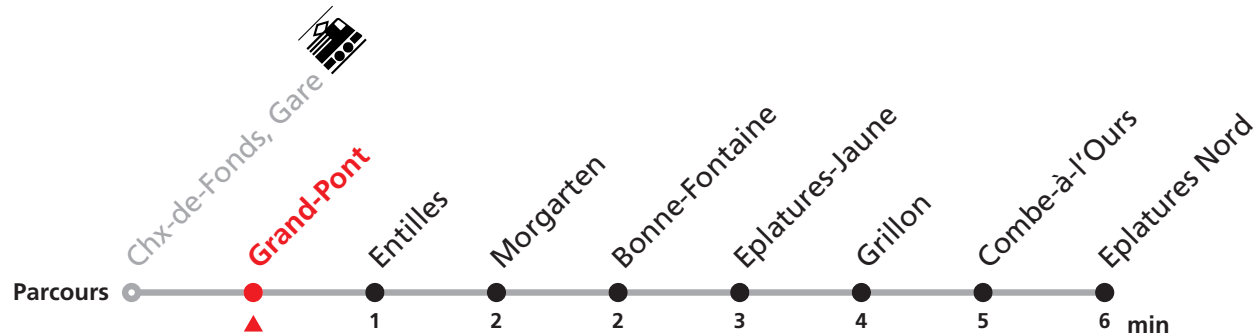

354 Gare - Eplatures Nord

Valable dès le 09.12.2018

Heure	Lundi-Vendredi	Samedi + Vacances	Dimanche et JF	Heure	Renseignements
6			32	6	MOBICITÉ: tous les soirs, dimanches et fêtes générales.
7			02 32	7	
8			02 32	8	
9			02 32	9	JOURS VACANCES T400 DESSERVIS AVEC L'HORAIRE DU SAMEDI: Lundi-vendredi du 24 déc. 2018 au 4 janv. 2019 (sauf jours fériés), 31 mai, lundi-vendredi du 15 juillet au 9 août 2019 (sauf 1er août) ainsi que du 23 au 31 décembre 2019 (sauf jours fériés)
10			02 32	10	
11			02 32	11	
12			02 32	12	JOURS DESSERVIS AVEC L'HORAIRE DU DIMANCHE: Noël ainsi que le 26 décembre, 1er et 2 janvier, 1er mars, 1er mai, vendredi Saint, lundi de Pentecôte, 1er août, lundi du Jeûne.
13			02 32	13	
14			02 32	14	
15			02 32	15	MANIFESTATIONS: lors des Promotions, Carnaval, Braderie, etc. voir avis séparés.
16			02 32	16	
17			02 32	17	
18			02 32	18	
19	32	02 32	02 32	19	
20	02 32	02 32	02 32	20	
21	02 32	02 32	02 32	21	
22	02 32	02 32	02 32	22	
23	02 37	02 37	02 37	23	

354 Gare - Eplatures Nord

Valable dès le 09.12.2018

Heure	Lundi-Vendredi	Samedi + Vacances	Dimanche et JF	Heure	Renseignements
6			34	6	MOBICITÉ: tous les soirs, dimanches et fêtes générales.
7			04 34	7	
8			04 34	8	
9			04 34	9	JOURS VACANCES T400 DESSERVIS AVEC L'HORAIRE DU SAMEDI: Lundi-vendredi du 24 déc. 2018 au 4 janv. 2019 (sauf jours fériés), 31 mai, lundi-vendredi du 15 juillet au 9 août 2019 (sauf 1er août) ainsi que du 23 au 31 décembre 2019 (sauf jours fériés)
10			04 34	10	
11			04 34	11	
12			04 34	12	JOURS DESSERVIS AVEC L'HORAIRE DU DIMANCHE: Noël ainsi que le 26 décembre, 1er et 2 janvier, 1er mars, 1er mai, vendredi Saint, lundi de Pentecôte, 1er août, lundi du Jeûne.
13			04 34	13	
14			04 34	14	
15			04 34	15	MANIFESTATIONS: lors des Promotions, Carnaval, Braderie, etc. voir avis séparés.
16			04 34	16	
17			04 34	17	
18			04 34	18	
19	34	04 34	04 34	19	
20	04 34	04 34	04 34	20	
21	04 34	04 34	04 34	21	
22	04 34	04 34	04 34	22	
23	04 39	04 39	04 39	23	