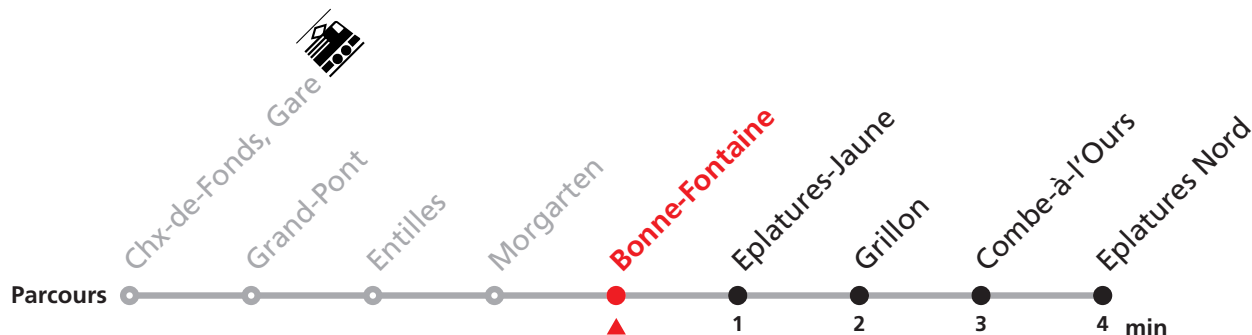

354 Gare - Eplatures Nord

Valable dès le 09.12.2018

Heure	Lundi-Vendredi	Samedi + Vacances	Dimanche et JF	Heure	Renseignements
6			36	6	MOBICITÉ: tous les soirs, dimanches et fêtes générales.
7			06 36	7	
8			06 36	8	
9			06 36	9	JOURS VACANCES T400 DESSERVIS AVEC L'HORAIRE DU SAMEDI: Lundi-vendredi du 24 déc. 2018 au 4 janv. 2019 (sauf jours fériés), 31 mai, lundi-vendredi du 15 juillet au 9 août 2019 (sauf 1er août) ainsi que du 23 au 31 décembre 2019 (sauf jours fériés)
10			06 36	10	
11			06 36	11	
12			06 36	12	JOURS DESSERVIS AVEC L'HORAIRE DU DIMANCHE: Noël ainsi que le 26 décembre, 1er et 2 janvier, 1er mars, 1er mai, vendredi Saint, lundi de Pentecôte, 1er août, lundi du Jeûne.
13			06 36	13	
14			06 36	14	
15			06 36	15	MANIFESTATIONS: lors des Promotions, Carnaval, Braderie, etc. voir avis séparés.
16			06 36	16	
17			06 36	17	
18			06 36	18	
19	36	06 36	06 36	19	
20	06 36	06 36	06 36	20	
21	06 36	06 36	06 36	21	
22	06 36	06 36	06 36	22	
23	06 41	06 41	06 41	23	