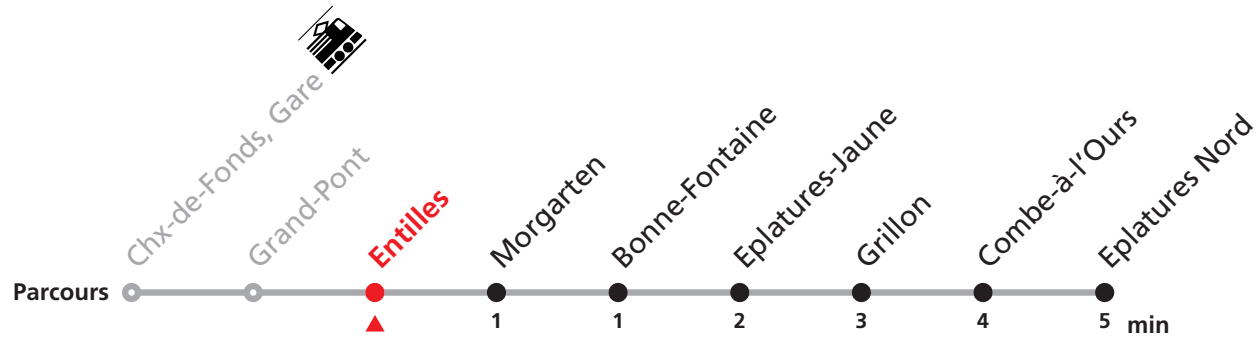

354 Gare - Eplatures Nord

Valable dès le 09.12.2018

Heure	Lundi-Vendredi	Samedi + Vacances	Dimanche et JF	Heure	Renseignements
6			34	6	MOBICITÉ: tous les soirs, dimanches et fêtes générales.
7			04 34	7	
8			04 34	8	
9			04 34	9	JOURS VACANCES T400 DESSERVIS AVEC L'HORAIRE DU SAMEDI: Lundi-vendredi du 24 déc. 2018 au 4 janv. 2019 (sauf jours fériés), 31 mai, lundi-vendredi du 15 juillet au 9 août 2019 (sauf 1er août) ainsi que du 23 au 31 décembre 2019 (sauf jours fériés)
10			04 34	10	
11			04 34	11	
12			04 34	12	JOURS DESSERVIS AVEC L'HORAIRE DU DIMANCHE: Noël ainsi que le 26 décembre, 1er et 2 janvier, 1er mars, 1er mai, vendredi Saint, lundi de Pentecôte, 1er août, lundi du Jeûne.
13			04 34	13	
14			04 34	14	
15			04 34	15	MANIFESTATIONS: lors des Promotions, Carnaval, Braderie, etc. voir avis séparés.
16			04 34	16	
17			04 34	17	
18			04 34	18	
19	34	04 34	04 34	19	
20	04 34	04 34	04 34	20	
21	04 34	04 34	04 34	21	
22	04 34	04 34	04 34	22	
23	04 39	04 39	04 39	23	

354 Gare - Eplatures Nord

Valable dès le 09.12.2018

Heure	Lundi-Vendredi	Samedi + Vacances	Dimanche et JF	Heure	Renseignements
6			35	6	MOBICITÉ: tous les soirs, dimanches et fêtes générales.
7			05 35	7	
8			05 35	8	JOURS VACANCES T400 DESSERVIS
9			05 35	9	AVEC L'HORAIRE DU SAMEDI:
10			05 35	10	Lundi-vendredi du 24 déc. 2018 au 4 janv. 2019
11			05 35	11	(sauf jours fériés), 31 mai, lundi-vendredi du 15
12			05 35	12	juillet au 9 août 2019 (sauf 1er août) ainsi que
13			05 35	13	du 23 au 31 décembre 2019 (sauf jours fériés)
14			05 35	14	JOURS DESSERVIS
15			05 35	15	AVEC L'HORAIRE DU DIMANCHE:
16			05 35	16	Noël ainsi que le 26 décembre, 1er et 2 janvier,
17			05 35	17	1er mars, 1er mai, vendredi Saint, lundi de Pentecôte,
18			05 35	18	1er août, lundi du Jeûne.
19	35	05 35	05 35	19	MANIFESTATIONS: lors des Promotions,
20	05 35	05 35	05 35	20	Carnaval, Braderie, etc. voir avis séparés.
21	05 35	05 35	05 35	21	
22	05 35	05 35	05 35	22	
23	05 40	05 40	05 40	23	