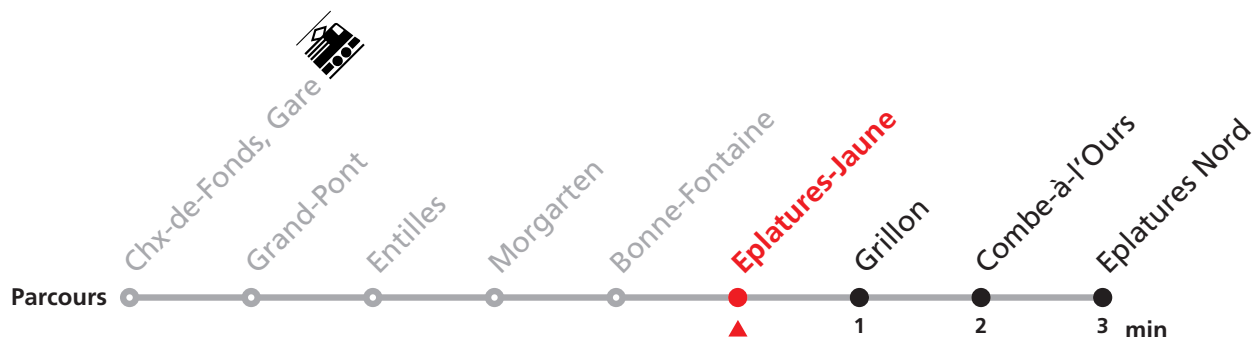

354 Gare - Eplatures Nord

Valable dès le 09.12.2018

Heure	Lundi-Vendredi	Samedi + Vacances	Dimanche et JF	Heure	Renseignements
6			36	6	MOBICITÉ: tous les soirs, dimanches et fêtes générales.
7			06 36	7	
8			06 36	8	
9			06 36	9	JOURS VACANCES T400 DESSERVIS AVEC L'HORAIRE DU SAMEDI: Lundi-vendredi du 24 déc. 2018 au 4 janv. 2019 (sauf jours fériés), 31 mai, lundi-vendredi du 15 juillet au 9 août 2019 (sauf 1er août) ainsi que du 23 au 31 décembre 2019 (sauf jours fériés)
10			06 36	10	
11			06 36	11	
12			06 36	12	JOURS DESSERVIS AVEC L'HORAIRE DU DIMANCHE: Noël ainsi que le 26 décembre, 1er et 2 janvier, 1er mars, 1er mai, vendredi Saint, lundi de Pentecôte, 1er août, lundi du Jeûne.
13			06 36	13	
14			06 36	14	
15			06 36	15	MANIFESTATIONS: lors des Promotions, Carnaval, Braderie, etc. voir avis séparés.
16			06 36	16	
17			06 36	17	
18			06 36	18	
19	36	06 36	06 36	19	
20	06 36	06 36	06 36	20	
21	06 36	06 36	06 36	21	
22	06 36	06 36	06 36	22	
23	06 41	06 41	06 41	23	

354 Gare - Eplatures Nord

Valable dès le 09.12.2018

Heure	Lundi-Vendredi	Samedi + Vacances	Dimanche et JF	Heure	Renseignements
6			37	6	MOBICITÉ: tous les soirs, dimanches et fêtes générales.
7			07 37	7	
8			07 37	8	
9			07 37	9	JOURS VACANCES T400 DESSERVIS AVEC L'HORAIRE DU SAMEDI: Lundi-vendredi du 24 déc. 2018 au 4 janv. 2019 (sauf jours fériés), 31 mai, lundi-vendredi du 15 juillet au 9 août 2019 (sauf 1er août) ainsi que du 23 au 31 décembre 2019 (sauf jours fériés)
10			07 37	10	
11			07 37	11	
12			07 37	12	JOURS DESSERVIS AVEC L'HORAIRE DU DIMANCHE: Noël ainsi que le 26 décembre, 1er et 2 janvier, 1er mars, 1er mai, vendredi Saint, lundi de Pentecôte, 1er août, lundi du Jeûne.
13			07 37	13	
14			07 37	14	
15			07 37	15	MANIFESTATIONS: lors des Promotions, Carnaval, Braderie, etc. voir avis séparés.
16			07 37	16	
17			07 37	17	
18			07 37	18	
19	37	07 37	07 37	19	
20	07 37	07 37	07 37	20	
21	07 37	07 37	07 37	21	
22	07 37	07 37	07 37	22	
23	07 42	07 42	07 42	23	