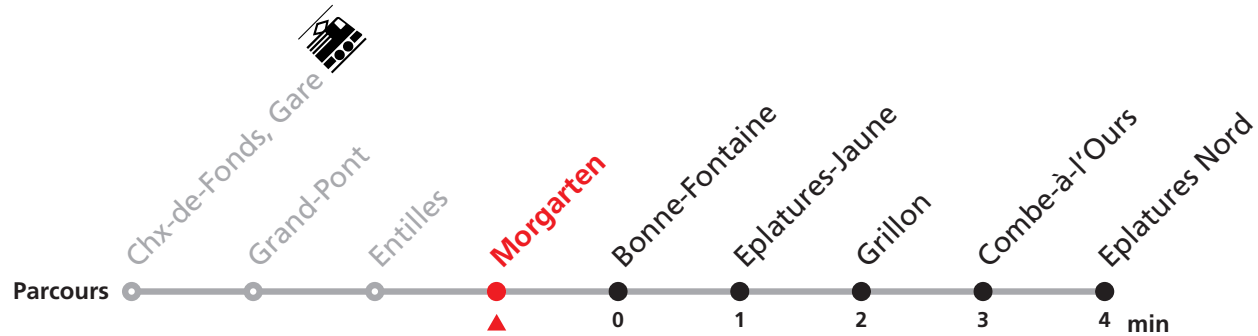

354 Gare - Eplatures Nord

Valable dès le 09.12.2018

Heure	Lundi-Vendredi	Samedi + Vacances	Dimanche et JF	Heure	Renseignements
6			35	6	MOBICITÉ: tous les soirs, dimanches et fêtes générales.
7			05 35	7	
8			05 35	8	JOURS VACANCES T400 DESSERVIS
9			05 35	9	AVEC L'HORAIRE DU SAMEDI:
10			05 35	10	Lundi-vendredi du 24 déc. 2018 au 4 janv. 2019
11			05 35	11	(sauf jours fériés), 31 mai, lundi-vendredi du 15
12			05 35	12	juillet au 9 août 2019 (sauf 1er août) ainsi que
13			05 35	13	du 23 au 31 décembre 2019 (sauf jours fériés)
14			05 35	14	JOURS DESSERVIS
15			05 35	15	AVEC L'HORAIRE DU DIMANCHE:
16			05 35	16	Noël ainsi que le 26 décembre, 1er et 2 janvier,
17			05 35	17	1er mars, 1er mai, vendredi Saint, lundi de Pentecôte,
18			05 35	18	1er août, lundi du Jeûne.
19	35	05 35	05 35	19	MANIFESTATIONS: lors des Promotions,
20	05 35	05 35	05 35	20	Carnaval, Braderie, etc. voir avis séparés.
21	05 35	05 35	05 35	21	
22	05 35	05 35	05 35	22	
23	05 40	05 40	05 40	23	

354 Gare - Eplatures Nord

Valable dès le 09.12.2018

Heure	Lundi-Vendredi	Samedi + Vacances	Dimanche et JF	Heure	Renseignements
6			36	6	MOBICITÉ: tous les soirs, dimanches et fêtes générales.
7			06 36	7	
8			06 36	8	
9			06 36	9	JOURS VACANCES T400 DESSERVIS AVEC L'HORAIRE DU SAMEDI: Lundi-vendredi du 24 déc. 2018 au 4 janv. 2019 (sauf jours fériés), 31 mai, lundi-vendredi du 15 juillet au 9 août 2019 (sauf 1er août) ainsi que du 23 au 31 décembre 2019 (sauf jours fériés)
10			06 36	10	
11			06 36	11	
12			06 36	12	JOURS DESSERVIS AVEC L'HORAIRE DU DIMANCHE: Noël ainsi que le 26 décembre, 1er et 2 janvier, 1er mars, 1er mai, vendredi Saint, lundi de Pentecôte, 1er août, lundi du Jeûne.
13			06 36	13	
14			06 36	14	
15			06 36	15	MANIFESTATIONS: lors des Promotions, Carnaval, Braderie, etc. voir avis séparés.
16			06 36	16	
17			06 36	17	
18			06 36	18	
19	36	06 36	06 36	19	
20	06 36	06 36	06 36	20	
21	06 36	06 36	06 36	21	
22	06 36	06 36	06 36	22	
23	06 41	06 41	06 41	23	