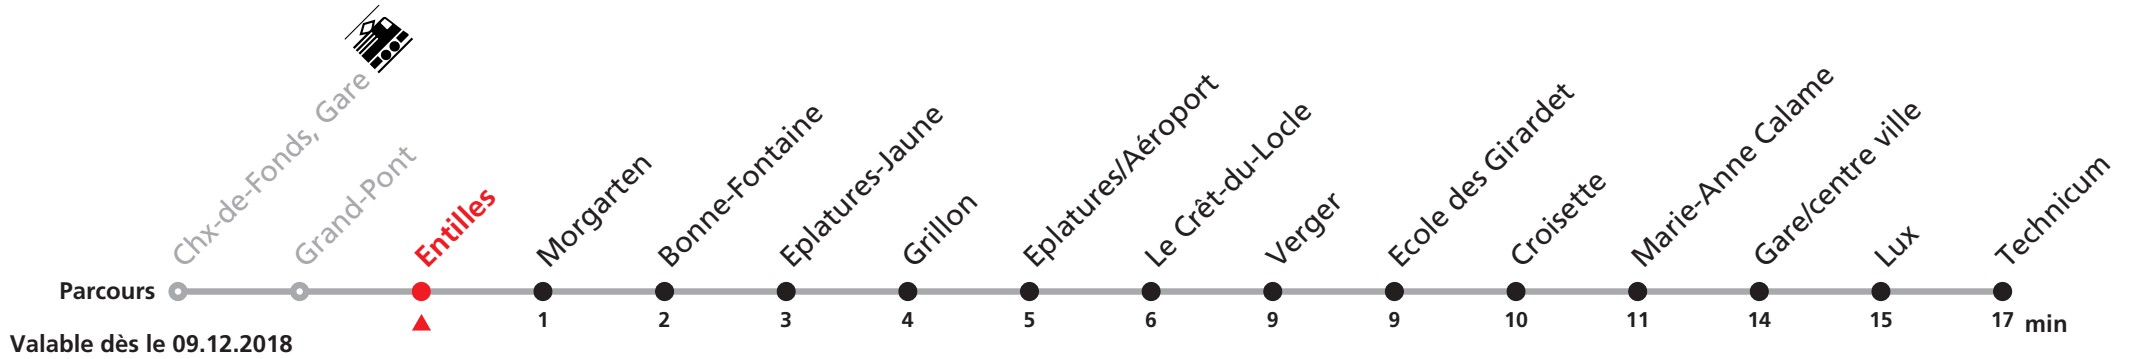

360 La Chaux-de-Fonds, Gare - Le Locle, Technicum

Heure	Lundi à vendredi	Samedi	Dimanche et JF
6		45c	
7		14 38c	
8	14	14	
9	14	14	
10	14	14	
11	05	14	
12		14 35c	
13	35	14	
14	47	14	
15	17 35	14	
16		14	
17		14	
18		14c	
19	04a		
20			
21			
22			
23			
0	02b	02c	

Renseignements

- 6 a : ne circule pas du 24 déc. 2018 au 4 janv. 2019,
- 7 le 31 mai et du 15 juillet au 9 août 2019 et
- 8 prendre ligne 302 jusqu'à Combe-à-l'Ours et
- 9 transborder dans bus interurbain
- 10 jusqu'à Gare/centre ville
- 11 b : uniquement vendredi sauf 1er mars et
- 12 vendredi Saint
- 13 jusqu'à Gare/centre ville
- 14 c : jusqu'à Gare/centre ville
- 15

JOURS CONSIDÉRÉS COMME UN DIMANCHE, SANS DESSERTE:

- 18 Noël ainsi que 26 décembre, 1er et 2 janvier,
- 19 1er mars, 1er mai, vendredi Saint, lundi de Pâques,
- 20 jeudi de l'Ascension, lundi de Pentecôte,
- 21 1er août, lundi du Jeûne.