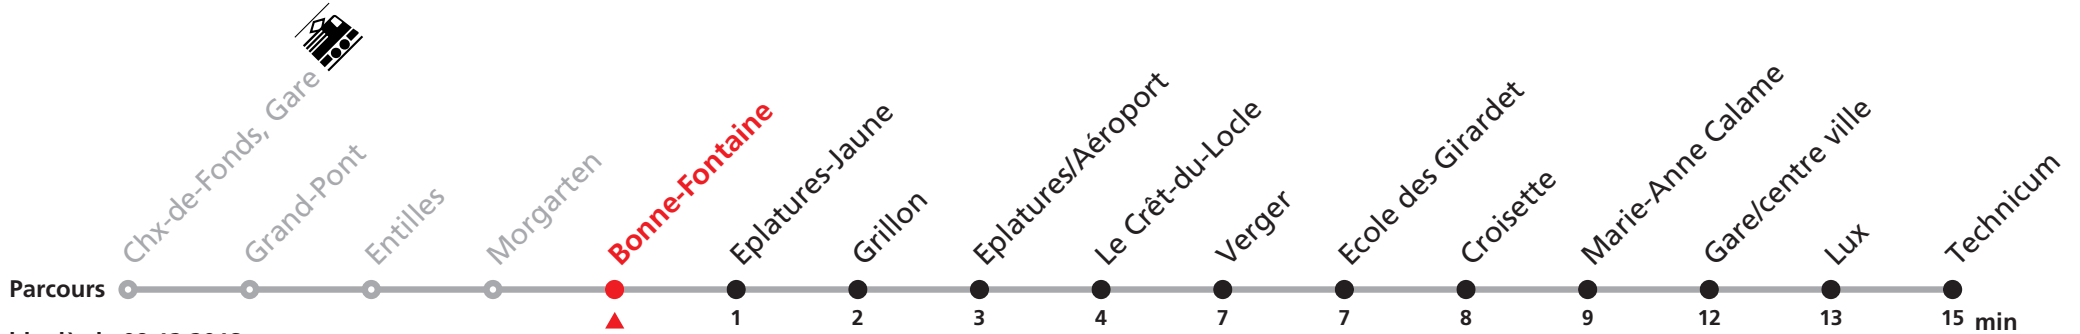

360 La Chaux-de-Fonds, Gare - Le Locle, Technicum

Valable dès le 09.12.2018

Heure	Lundi à vendredi	Samedi	Dimanche et JF
6		47c	
7		16 40c	
8	16	16	
9	16	16	
10	16	16	
11	07	16	
12		16 37c	
13	37	16	
14	49	16	
15	19 37	16	
16		16	
17		16	
18		16c	
19	06a		
20			
21			
22			
23			
0	04b	04c	

Renseignements

1. 6 a : ne circule pas du 24 déc. 2018 au 4 janv. 2019,
   7 le 31 mai et du 15 juillet au 9 août 2019 et
   8 prendre ligne 302 jusqu'à Combe-à-l'Ours et
   9 transborder dans bus interurbain
   10 jusqu'à Gare/centre ville
   11 b : uniquement vendredi sauf 1er mars et
   12 vendredi Saint
   13 jusqu'à Gare/centre ville
   14 c : jusqu'à Gare/centre ville
   15

JOURS CONSIDÉRÉS COMME UN DIMANCHE, SANS DESSERTE:

1. 18 Noël ainsi que 26 décembre, 1er et 2 janvier,
   19 1er mars, 1er mai, vendredi Saint, lundi de Pâques,
   20 jeudi de l'Ascension, lundi de Pentecôte,
   21 1er août, lundi du Jeûne.
   22
   23
   0