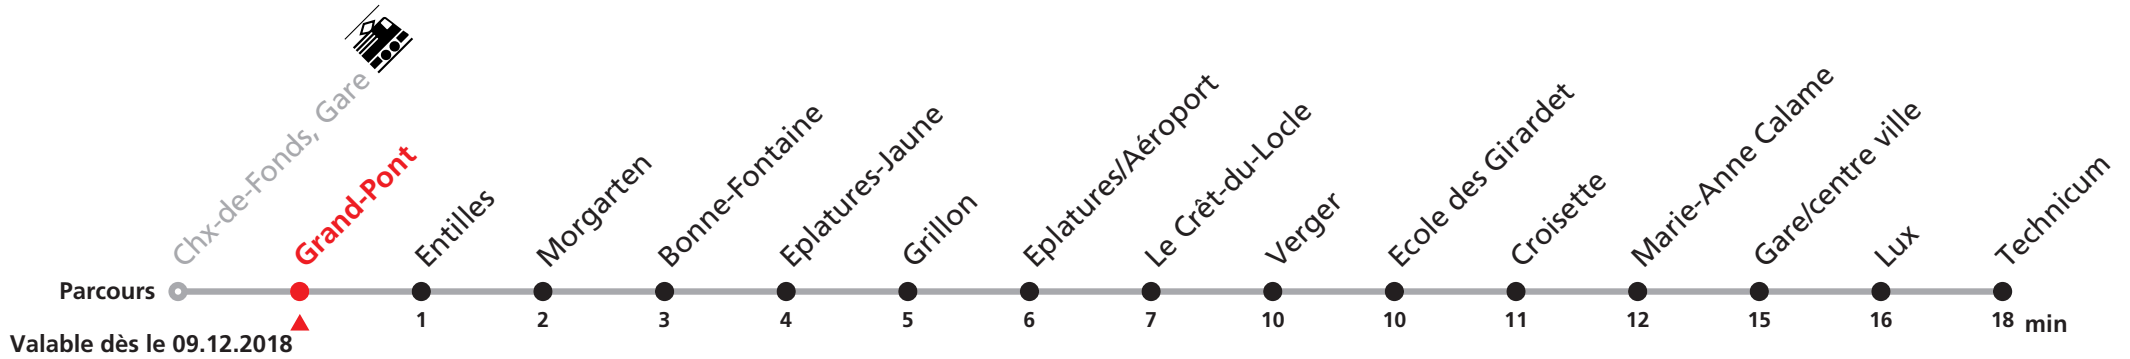

360 La Chaux-de-Fonds, Gare - Le Locle, Technicum

Heure	Lundi à vendredi	Samedi	Dimanche et JF
6		44c	
7		13 37c	
8	13	13	
9	13	13	
10	13	13	
11	04	13	
12		13 34c	
13	34	13	
14	46	13	
15	16 34	13	
16		13	
17		13	
18		13c	
19	03a		
20			
21			
22			
23			
0	01b	01c	

Renseignements

- 6 a : ne circule pas du 24 déc. 2018 au 4 janv. 2019,
- 7 le 31 mai et du 15 juillet au 9 août 2019 et
- 8 prendre ligne 302 jusqu'à Combe-à-l'Ours et
- 9 transborder dans bus interurbain
- 10 jusqu'à Gare/centre ville
- 11 b : uniquement vendredi sauf 1er mars et
- 12 vendredi Saint
- 13 jusqu'à Gare/centre ville
- 14 c : jusqu'à Gare/centre ville
- 15

JOURS CONSIDÉRÉS COMME UN DIMANCHE, SANS DESSERTE:

- 18 Noël ainsi que 26 décembre, 1er et 2 janvier,
- 19 1er mars, 1er mai, vendredi Saint, lundi de Pâques,
- 20 jeudi de l'Ascension, lundi de Pentecôte,
- 21 1er août, lundi du Jeûne.