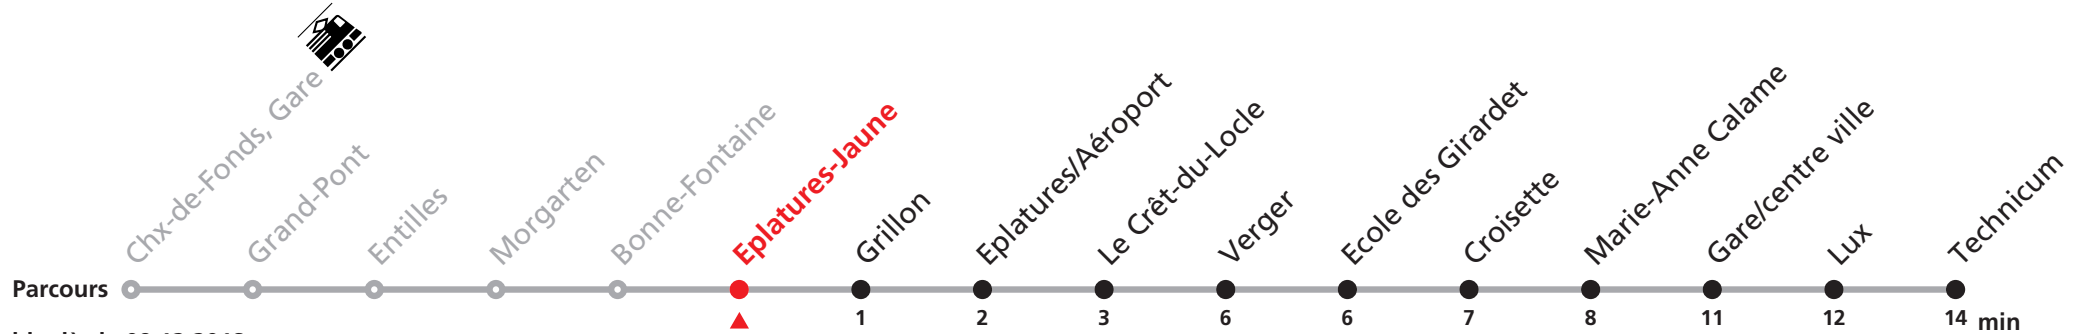

360 La Chaux-de-Fonds, Gare - Le Locle, Technicum

Valable dès le 09.12.2018

Heure	Lundi à vendredi	Samedi	Dimanche et JF
6		48c	
7		17 41c	
8	17	17	
9	17	17	
10	17	17	
11	08	17	
12		17 38c	
13	38	17	
14	50	17	
15	20 38	17	
16		17	
17		17	
18		17c	
19	07a		
20			
21			
22			
23			
0	05b	05c	

Renseignements

1. 6 a : ne circule pas du 24 déc. 2018 au 4 janv. 2019,
   7 le 31 mai et du 15 juillet au 9 août 2019 et
   8 prendre ligne 302 jusqu'à Combe-à-l'Ours et
   9 transborder dans bus interurbain
   10 jusqu'à Gare/centre ville
   11 b : uniquement vendredi sauf 1er mars et
   12 vendredi Saint
   13 jusqu'à Gare/centre ville
   14 c : jusqu'à Gare/centre ville
   15

JOURS CONSIDÉRÉS COMME UN DIMANCHE, SANS DESSERTE:

1. 18 Noël ainsi que 26 décembre, 1er et 2 janvier,
   19 1er mars, 1er mai, vendredi Saint, lundi de Pâques,
   20 jeudi de l'Ascension, lundi de Pentecôte,
   21 1er août, lundi du Jeûne.
   22
   23
   0