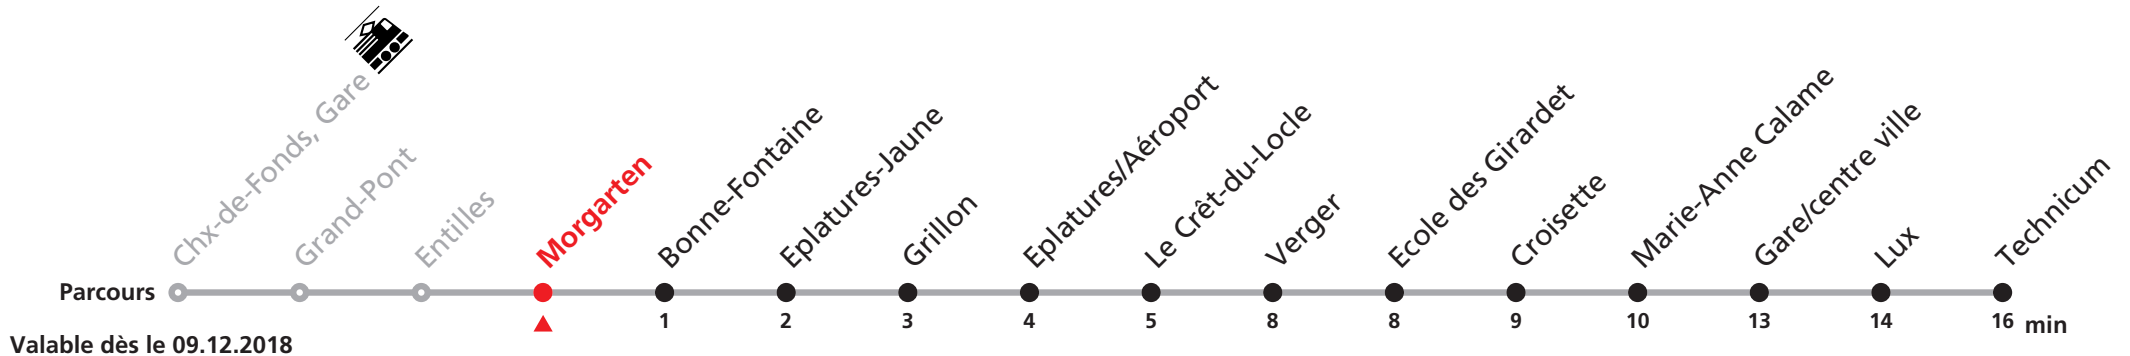

360 La Chaux-de-Fonds, Gare - Le Locle, Technicum

Heure	Lundi à vendredi	Samedi	Dimanche et JF
6		46c	
7		15 39c	
8	15	15	
9	15	15	
10	15	15	
11	06	15	
12		15 36c	
13	36	15	
14	48	15	
15	18 36	15	
16		15	
17		15	
18		15c	
19	05a		
20			
21			
22			
23			
0	03b	03c	

Renseignements

- 6 a : ne circule pas du 24 déc. 2018 au 4 janv. 2019,
- 7 le 31 mai et du 15 juillet au 9 août 2019 et
- 8 prendre ligne 302 jusqu'à Combe-à-l'Ours et
- 9 transborder dans bus interurbain
- 10 jusqu'à Gare/centre ville
- 11 b : uniquement vendredi sauf 1er mars et
- 12 vendredi Saint
- 13 jusqu'à Gare/centre ville
- 14 c : jusqu'à Gare/centre ville
- 15

JOURS CONSIDÉRÉS COMME UN DIMANCHE, SANS DESSERTE:

- 18 Noël ainsi que 26 décembre, 1er et 2 janvier,
- 19 1er mars, 1er mai, vendredi Saint, lundi de Pâques,
- 20 jeudi de l'Ascension, lundi de Pentecôte,
- 21 1er août, lundi du Jeûne.