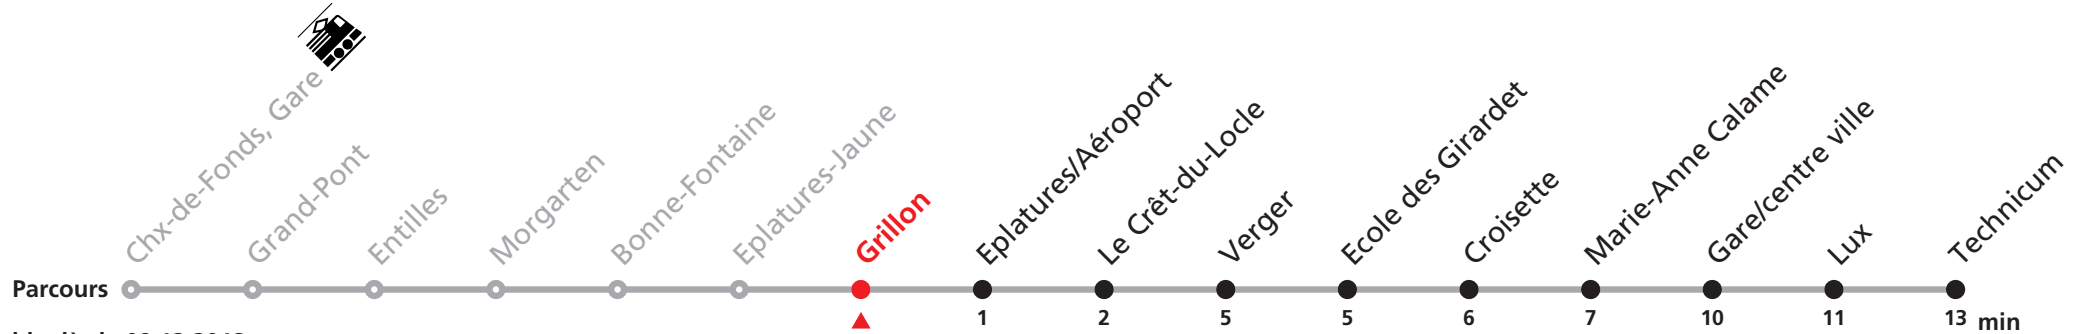

360 La Chaux-de-Fonds, Gare - Le Locle, Technicum

Valable dès le 09.12.2018

Heure	Lundi à vendredi	Samedi	Dimanche et JF
6		49c	
7		18 42c	
8	18	18	
9	18	18	
10	18	18	
11	09	18	
12		18 39c	
13	39	18	
14	51	18	
15	21 39	18	
16		18	
17		18	
18		18c	
19	08a		
20			
21			
22			
23			
0	06b	06c	

Renseignements

1. 6 a : ne circule pas du 24 déc. 2018 au 4 janv. 2019,
   7 le 31 mai et du 15 juillet au 9 août 2019 et
   8 prendre ligne 302 jusqu'à Combe-à-l'Ours et
   9 transborder dans bus interurbain
   10 jusqu'à Gare/centre ville
   11 b : uniquement vendredi sauf 1er mars et
   12 vendredi Saint
   13 jusqu'à Gare/centre ville
   14 c : jusqu'à Gare/centre ville
   15

JOURS CONSIDÉRÉS COMME UN DIMANCHE, SANS DESSERTE:

1. 18 Noël ainsi que 26 décembre, 1er et 2 janvier,
   19 1er mars, 1er mai, vendredi Saint, lundi de Pâques,
   20 jeudi de l'Ascension, lundi de Pentecôte,
   21 1er août, lundi du Jeûne.
   22
   23
   0