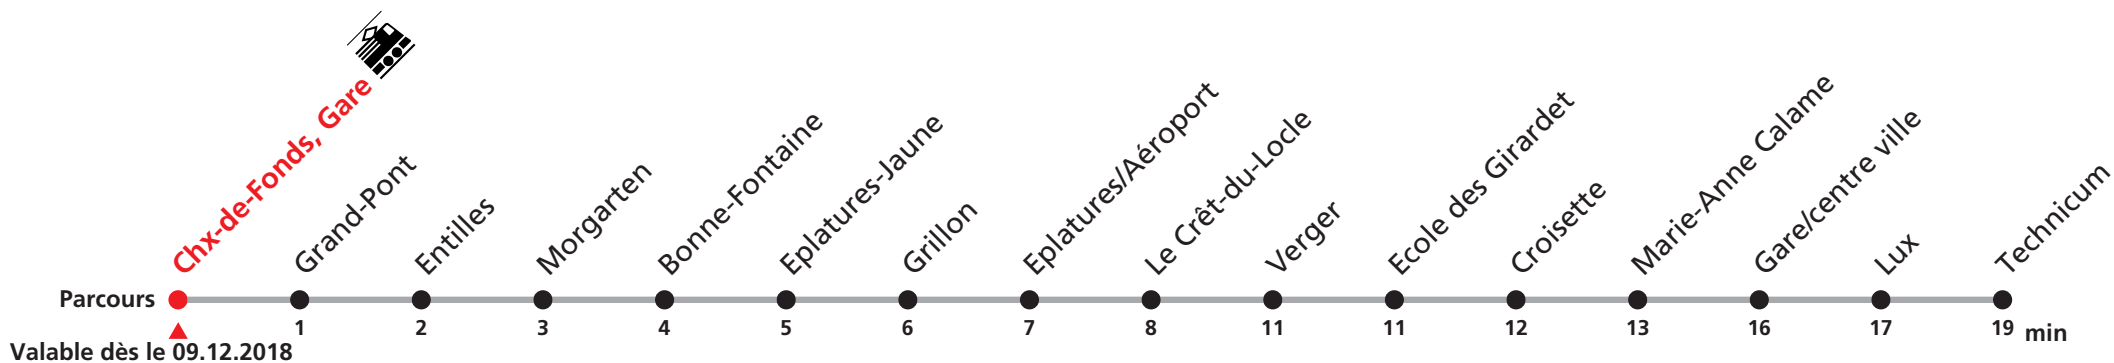

360 La Chaux-de-Fonds, Gare - Le Locle, Technicum

Heure	Lundi à vendredi	Samedi	Dimanche et JF
6		43c	
7		12 36c	
8	12	12	
9	12	12	
10	12	12	
11	03	12	
12		12 33c	
13	33	12	
14	45	12	
15	15 33	12	
16		12	
17		12	
18		12c	
19	02a		
20			
21			
22			
23			
0	00b	00c	

Renseignements

- 6 a : ne circule pas du 24 déc. 2018 au 4 janv. 2019,
- 7 le 31 mai et du 15 juillet au 9 août 2019 et
- 8 prendre ligne 302 jusqu'à Combe-à-l'Ours et
- 9 transborder dans bus interurbain
- 10 jusqu'à Gare/centre ville
- 11 b : uniquement vendredi sauf 1er mars et
- 12 vendredi Saint
- 13 jusqu'à Gare/centre ville
- 14 c : jusqu'à Gare/centre ville
- 15