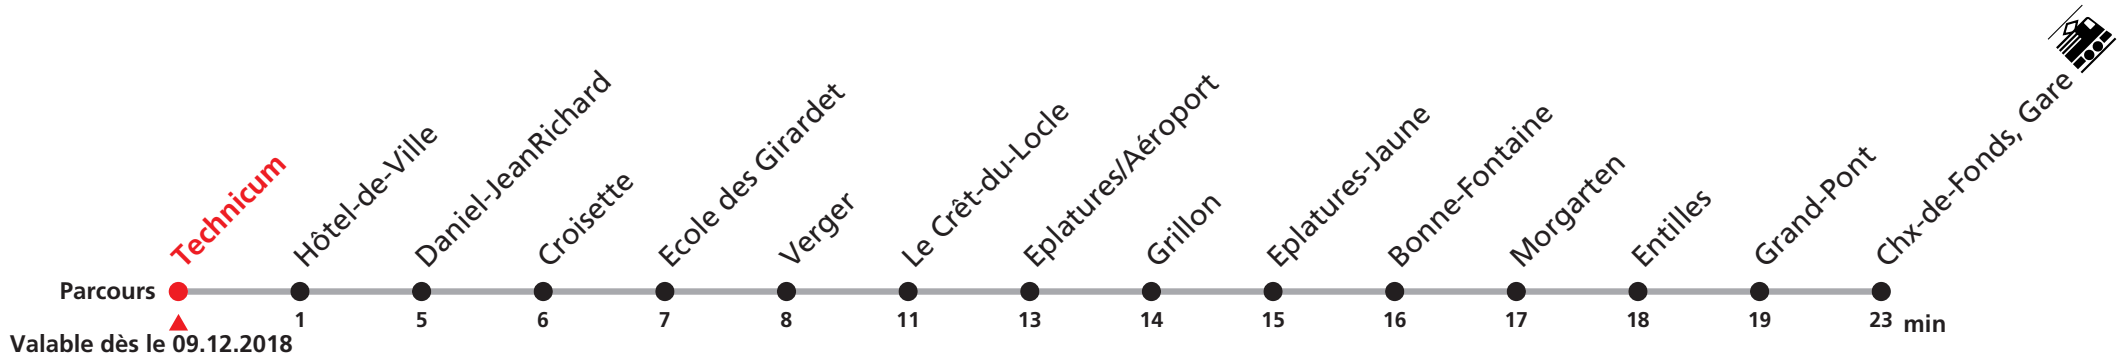

360 Le Locle, Technicum - La Chaux-de-Fonds, Gare

Heure	Lundi à vendredi	Samedi	Dimanche et JF
7		33	
8	10a 32	33	
9	32	33	
10	32	33	
11		33	
12		33	
13	59	33	
14	11 41	33	
15	11	33	
16		33	
17		33	

Renseignements