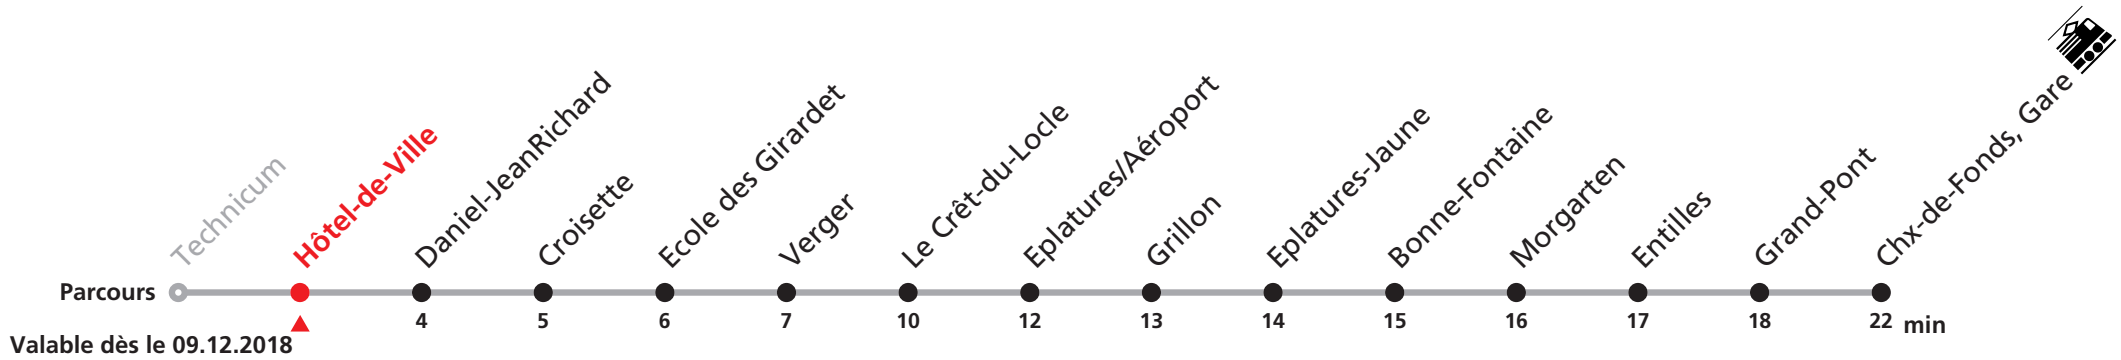

360 Le Locle, Technicum - La Chaux-de-Fonds, Gare

Heure	Lundi à vendredi	Samedi	Dimanche et JF
7		34	
8	11a 33	34	
9	33	34	
10	33	34	
11		34	
12		34	
13		34	
14	00 12 42	34	
15	12	34	
16		34	
17		34	

Renseignements

a : jusqu'à Eplatures/Aéroport

JOURS CONSIDÉRÉS COMME UN DIMANCHE, SANS DESSERTE:

Noël ainsi que 26 décembre, 1er et 2 janvier,
1er mars, 1er mai, vendredi Saint, lundi de Pâques,
jeudi de l'Ascension, lundi de Pentecôte,
1er août, lundi du Jeûne.