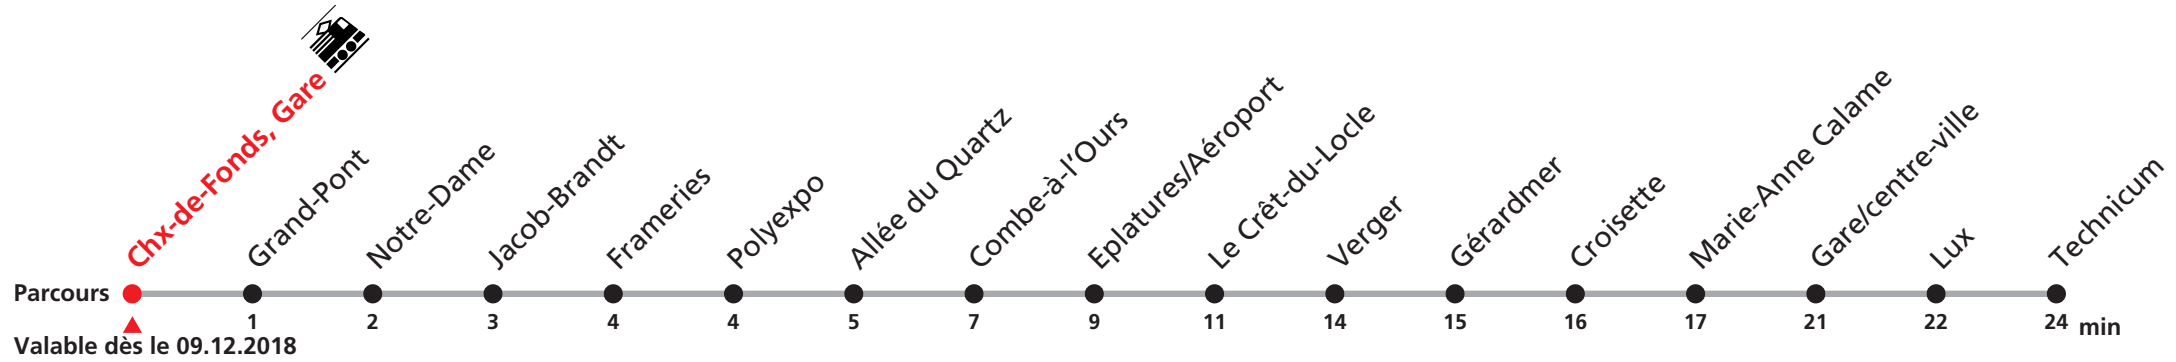

361 La Chaux-de-Fonds, Gare - Le Locle, Technicum

Heure	Lundi-Vendredi	Samedi	Dimanche et JF
5	52		
6	03 15 33 45		
7	03 15 33 45		
8			
9			
10			
11	33 50		
12	03 15 33 45		
13	03 15 45		
14	15		
15	41 57		
16	10 25 41 55		
17	10 25 41		
18	03 15 26 45		