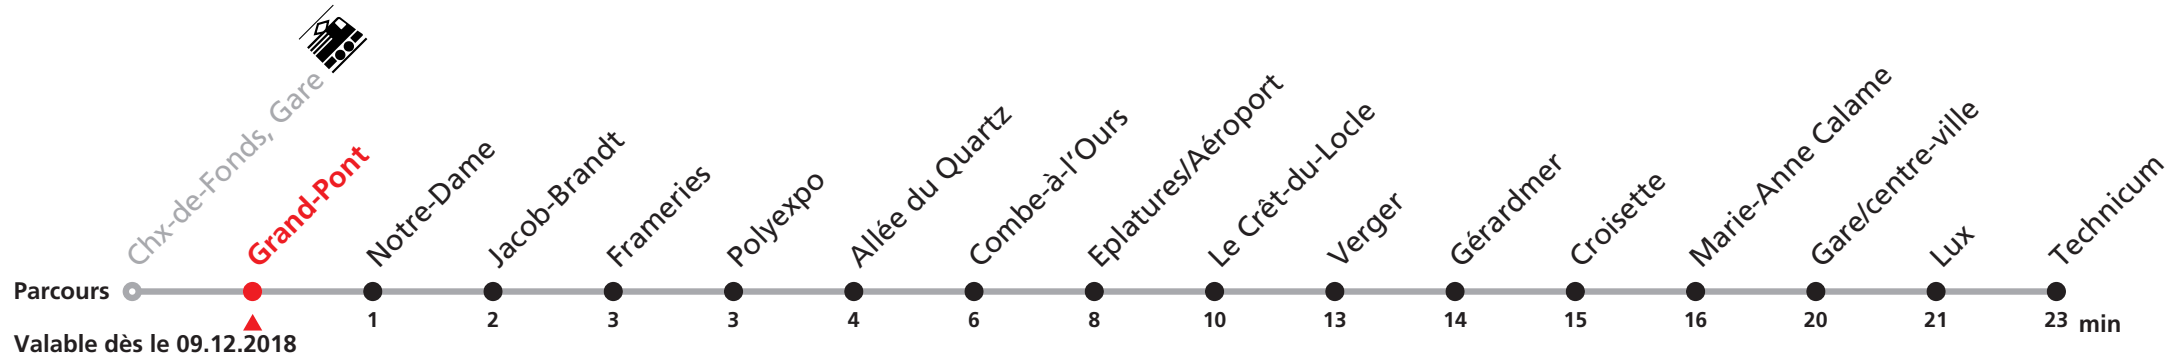

361 La Chaux-de-Fonds, Gare - Le Locle, Technicum

Heure	Lundi-Vendredi	Samedi	Dimanche et JF
5	53		
6	04 16 34 46		
7	04 16 34 46		
8			
9			
10			
11	34 51		
12	04 16 34 46		
13	04 16 46		
14	16		
15	42 58		
16	11 26 42 56		
17	11 26 42		
18	04 16 27 46		

Renseignements

**JOURS CONSIDÉRÉS COMME UN
DIMANCHE, SANS DESSERTE:**

Noël ainsi que 26 décembre, 1er et 2 janvier,
1er mars, 1er mai, vendredi Saint, lundi de Pâques,
jeudi de l'Ascension, lundi de Pentecôte,
1er août, lundi du Jeûne.