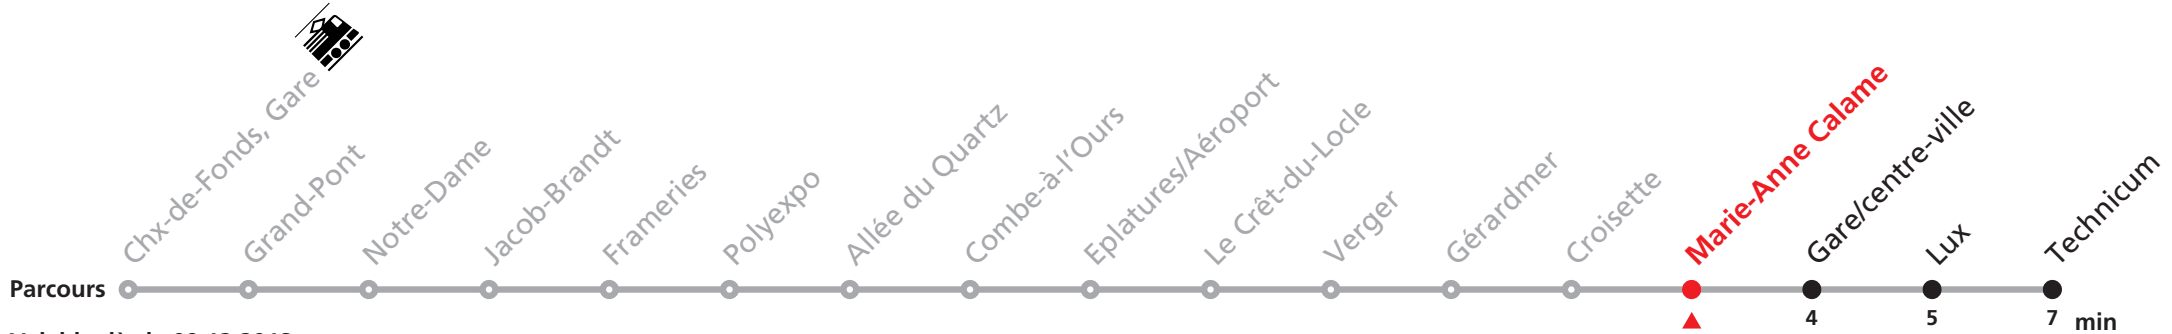

361 La Chaux-de-Fonds, Gare - Le Locle, Technicum

Valable dès le 09.12.2018

Heure	Lundi-Vendredi	Samedi	Dimanche et JF
5	41		
6	08 19 31 49		
7	01 19 31 49		
8	01		
9			
10			
11	24 49		
12	06 19 31 49		
13	01 19 31		
14	01 31		
15			
16	00 18 31 46		
17	02 14 29 44 57		
18	19 31 42		
19	01		