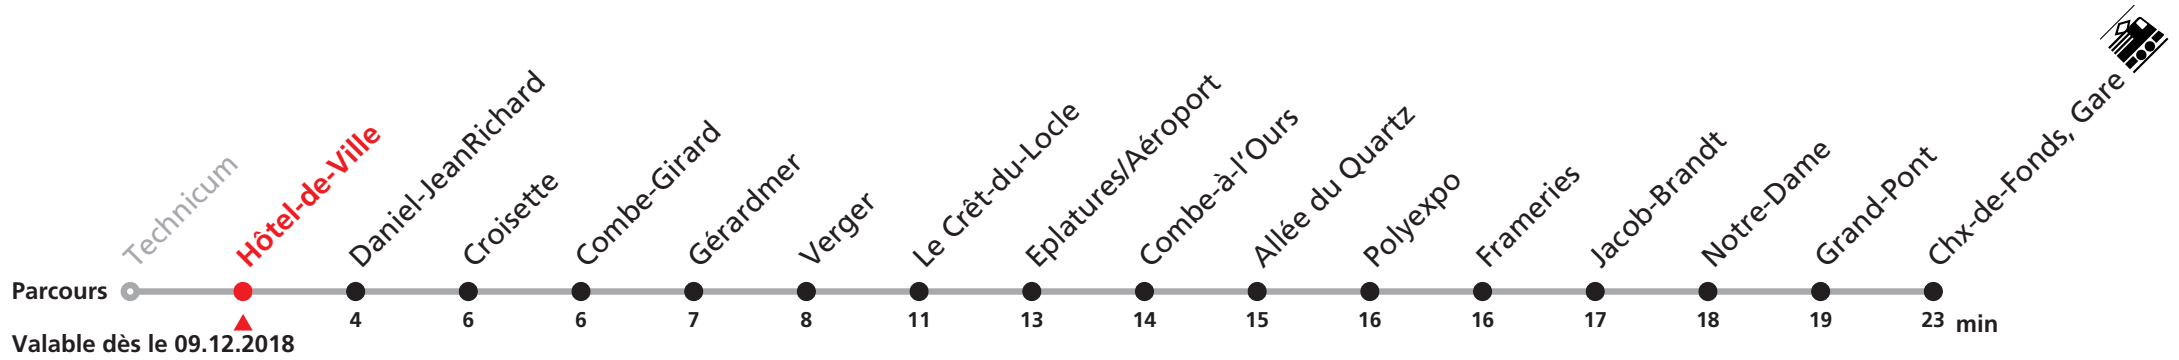

361 Le Locle, Technicum - La Chaux-de-Fonds, Gare

Heure	Lundi-Vendredi	Samedi	Dimanche et JF
5	49		
6	16 29 41 59		
7	11 29 41 59		
8			
9			
10			
11	26 35 59		
12	16 30 42		
13	00 12 30 42		
14			
15	42		
16	00 12 30 42		
17	00 12 30 42		
18	00 12 30 42		
19	12		