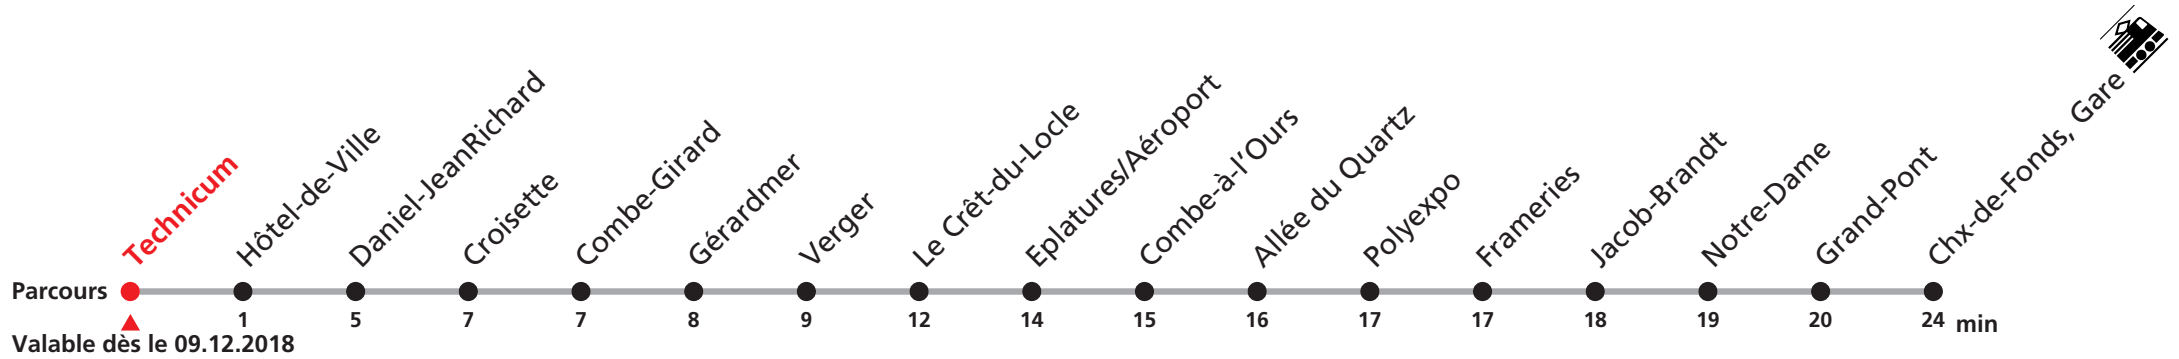

361 Le Locle, Technicum - La Chaux-de-Fonds, Gare

Heure	Lundi-Vendredi	Samedi	Dimanche et JF
5	48		
6	15 28 40 58		
7	10 28 40 58		
8			
9			
10			
11	25 34 58		
12	15 29 41 59		
13	11 29 41		
14			
15	41 59		
16	11 29 41 59		
17	11 29 41 59		
18	11 29 41		
19	11		