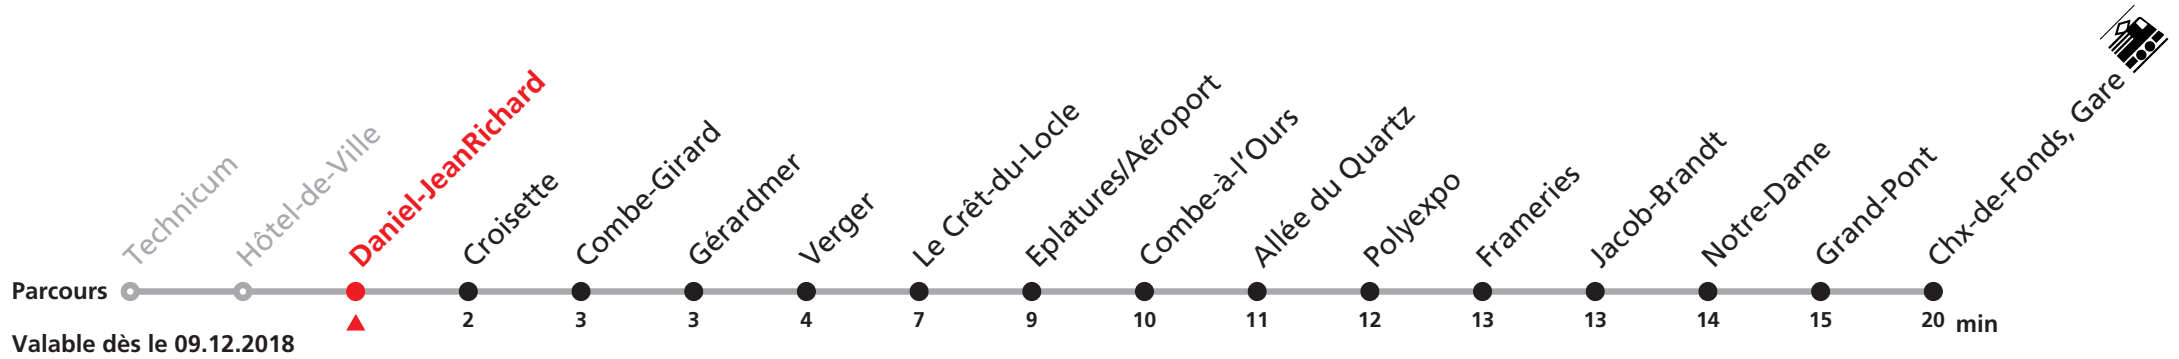

361 Le Locle, Technicum - La Chaux-de-Fonds, Gare

Heure	Lundi-Vendredi	Samedi	Dimanche et JF
5	53		
6	20 33 45		
7	03 15 33 45		
8	03		
9			
10			
11	29 38		
12	02 19 33 45		
13	03 15 33 45		
14			
15	45		
16	03 15 33 45		
17	03 15 33 45		
18	03 15 33 45		
19	15		