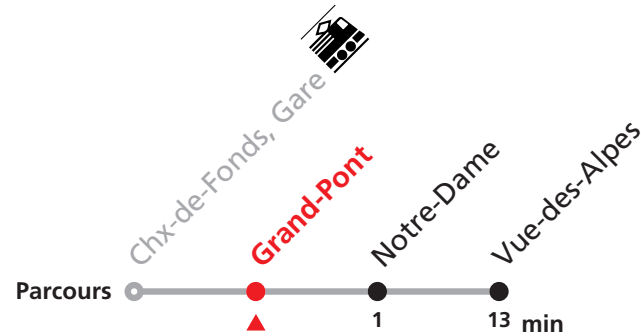

370 La Chaux-de-Fonds, Gare - La Vue-des-Alpes

Valable dès le 09.12.2018

Heure	Mercredi	Lundi-Vendredi (Vacances)	Samedi, dimanche et jours fériés	Heure
9		40	40	9
10				10
11				11
12				12
13	40	40	40	13
14				14
15				15
16	50	50	50	16

Renseignements

Circule tous les mercredis, samedis et dimanches et tous les jours pendant les vacances scolaires.

VACANCES SCOLAIRES:

Lundi-vendredi du 24 déc. 2018 au 4 janv. 2019, du 25 fév. au 1er mars, du 15 au 26 avril 2019, du 8 juil. au 16 août et du 7 au 18 oct. 2019.

370 La Chaux-de-Fonds, Gare - La Vue-des-Alpes

Valable dès le 09.12.2018

Heure	Mercredi	Lundi-Vendredi (Vacances)	Samedi, dimanche et jours fériés	Heure
9		41	41	9
10				10
11				11
12				12
13	41	41	41	13
14				14
15				15
16	51	51	51	16