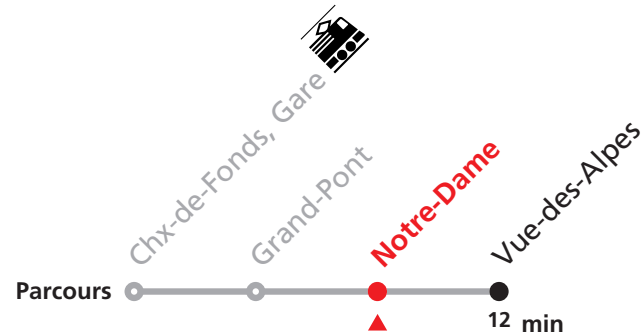

370 La Chaux-de-Fonds, Gare - La Vue-des-Alpes

Valable dès le 09.12.2018

Heure	Mercredi	Lundi-Vendredi (Vacances)	Samedi, dimanche et jours fériés	Heure
9		41	41	9
10				10
11				11
12				12
13	41	41	41	13
14				14
15				15
16	51	51	51	16

Renseignements

Circule tous les mercredis, samedis et dimanches et tous les jours pendant les vacances scolaires.

VACANCES SCOLAIRES:

Lundi-vendredi du 24 déc. 2018 au 4 janv. 2019, du 25 fév. au 1er mars, du 15 au 26 avril 2019, du 8 juil. au 16 août et du 7 au 18 oct. 2019.

370 La Chaux-de-Fonds, Gare - La Vue-des-Alpes

Valable dès le 09.12.2018

Heure	Mercredi	Lundi-Vendredi (Vacances)	Samedi, dimanche et jours fériés	Heure
9		42	42	9
10				10
11				11
12				12
13	42	42	42	13
14				14
15				15
16	52	52	52	16