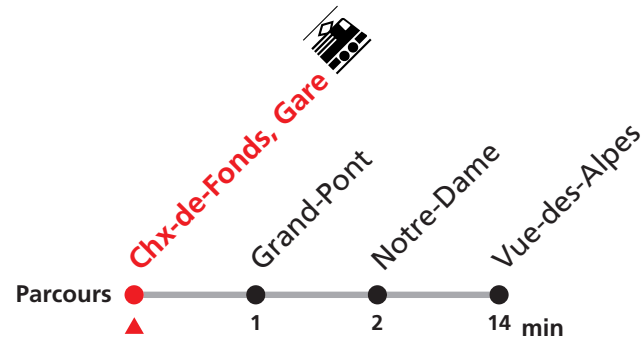

370 La Chaux-de-Fonds, Gare - La Vue-des-Alpes

Valable dès le 09.12.2018

Heure	Mercredi	Lundi-Vendredi (Vacances)	Samedi, dimanche et jours fériés	Heure
9		40	40	9
10				10
11				11
12				12
13	40	40	40	13
14				14
15				15
16	50	50	50	16

Renseignements

Circule tous les mercredis, samedis et dimanches et tous les jours pendant les vacances scolaires.

VACANCES SCOLAIRES:

Lundi-vendredi du 24 déc. 2018 au 4 janv. 2019, du 25 fév. au 1er mars, du 15 au 26 avril 2019, du 8 juil. au 16 août et du 7 au 18 oct. 2019.