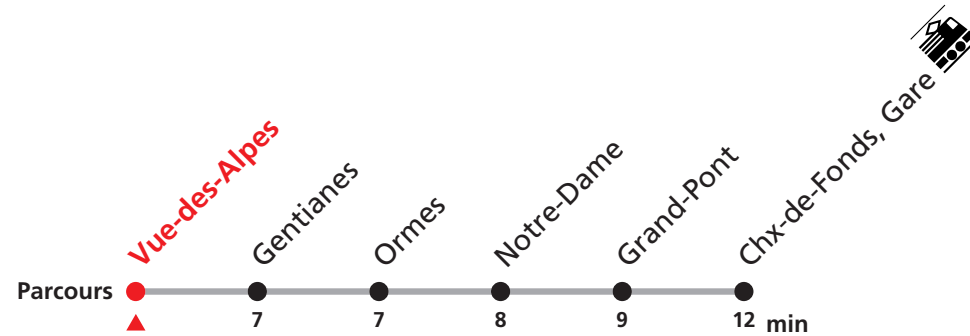

370 La Vue-des-Alpes - La Chaux-de-Fonds, Gare

Valable dès le 09.12.2018

Heure	Mercredi	Lundi-Vendredi (Vacances)	Samedi, dimanche et jours fériés
9		55	55
10			
11			
12			
13	55	55	55
14			
15			
16			
17	05	05	05