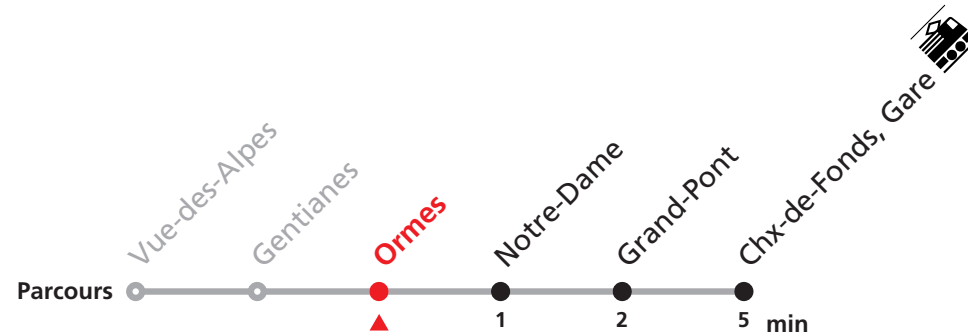

370 La Vue-des-Alpes - La Chaux-de-Fonds, Gare

Valable dès le 09.12.2018

Heure	Mercredi	Lundi-Vendredi (Vacances)	Samedi, dimanche et jours fériés
9		55	55
10			
11			
12			
13	55	55	55
14			
15			
16			
17	05	05	05

Renseignements

9 Circule tous les mercredis, samedis et dimanches et tous les jours pendant les vacances scolaires.

VACANCES SCOLAIRES:

12 Lundi-vendredi du 24 déc. 2018 au 4 janv. 2019,
13 du 25 fév. au 1er mars, du 15 au 26 avril 2019,
14 du 8 juil. au 16 août et du 7 au 18 oct. 2019.

370 La Vue-des-Alpes - La Chaux-de-Fonds, Gare

Valable dès le 09.12.2018

Heure	Mercredi	Lundi-Vendredi (Vacances)	Samedi, dimanche et jours fériés
10		02	02
11			
12			
13			
14	02	02	02
15			
16			
17	12	12	12