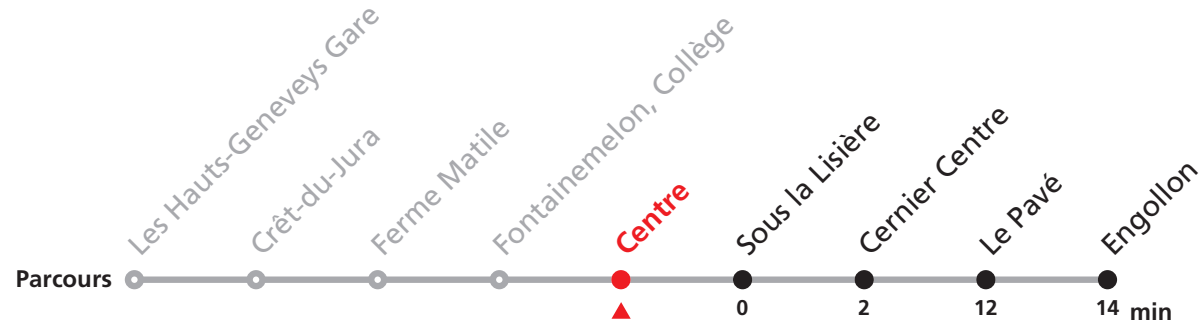

423 Les Hauts-Geneveys, Gare - Cernier, Centre/ Engollon, Village

Valable dès le 09.12.2018

Heure	Lundi à vendredi	Samedi	Dimanche et JF
5	47a	47a	
6	18a 47a	18a 47a	15a
7	17a 47a	17a 47a	15a
8	18a 48a	18a 48a	15a
9	18a 48	18a 48	15a 49
10	18a 48a	18a 48a	
11	18a 48a	18a 48a	15a 49
12	18a 47a	18a 47a	49a
13	18a 47	18a 47	19a 49
14	18a 48a	18a 48a	19a 49a
15	18a 47a	18a 47a	19a 47a
16	18a 48	18a 48	19a 49
17	18a 47a	18a 47a	19a 49a
18	18a 47a	18a 47a	19a
19	19a 49a	15a	15a
20	15a	15a	15a
21	15a	15a	15a
22	15a 58a	15a 58a	15a 58a
23	48a	48a	49a

Renseignements

a : jusqu'à Cernier Centre

JOURS DESSERVIS AVEC L'HORAIRE DU DIMANCHE:

8 Noël, 26 décembre, 1er et 2 janvier, 1er mars
9 Vendredi Saint, Lundi de Pâques, 1er mai
10 Jeudi de l'Ascension, Lundi de Pentecôte
11 1er août, Lundi du Jeûne.