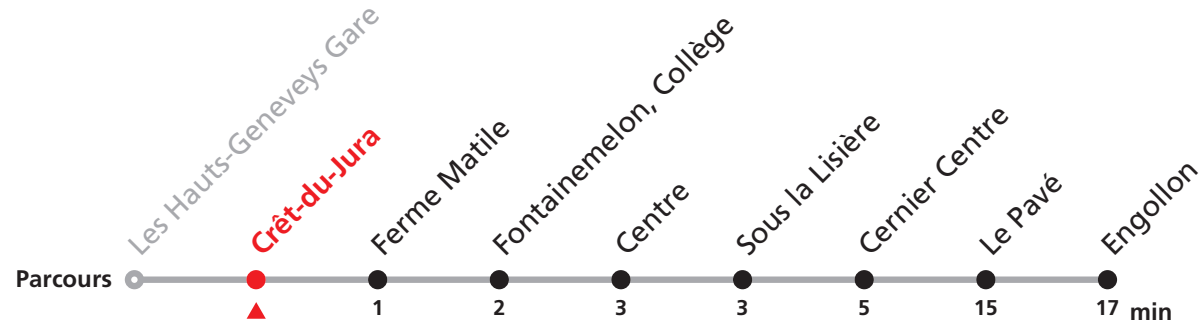

18

19

20

21

22

23

423 Les Hauts-Geneveys, Gare - Cernier, Centre/ Engollon, Village

Valable dès le 09.12.2018

| Heure | Lundi à vendredi | Samedi | Dimanche et JF |
|-------|------------------|---------|----------------|
| 5 | 44a | 44a | |
| 6 | 15a 44a | 15a 44a | 12a |
| 7 | 14a 44a | 14a 44a | 12a |
| 8 | 15a 45a | 15a 45a | 12a |
| 9 | 15a 45 | 15a 45 | 12a 46 |
| 10 | 15a 45a | 15a 45a | |
| 11 | 15a 45a | 15a 45a | 12a 46 |
| 12 | 15a 44a | 15a 44a | 46a |
| 13 | 15a 44 | 15a 44 | 16a 46 |
| 14 | 15a 45a | 15a 45a | 16a 46a |
| 15 | 15a 44a | 15a 44a | 16a 44a |
| 16 | 15a 45 | 15a 45 | 16a 46 |
| 17 | 15a 44a | 15a 44a | 16a 46a |
| 18 | 15a 44a | 15a 44a | 16a |
| 19 | 16a 46a | 12a | 12a |
| 20 | 12a | 12a | 12a |
| 21 | 12a | 12a | 12a |
| 22 | 12a 55a | 12a 55a | 12a 55a |
| 23 | 45a | 45a | 46a |