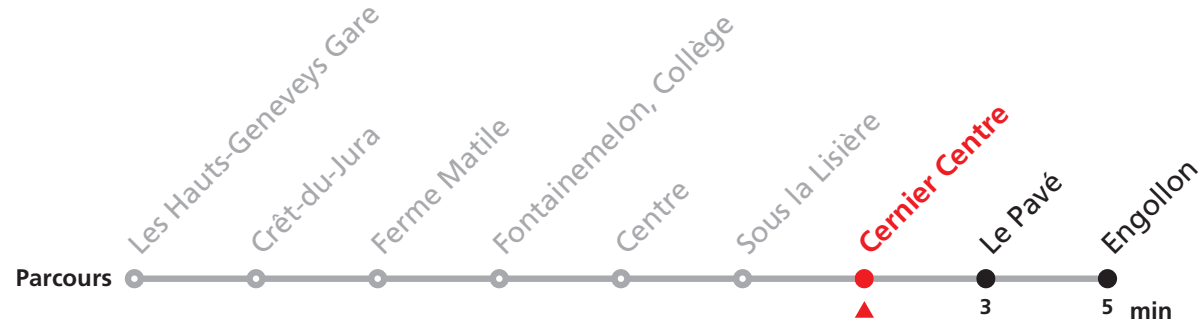

Renseignements

a : jusqu'à Cernier Centre

JOURS DESSERVIS AVEC L'HORAIRE DU DIMANCHE:

8 Noël, 26 décembre, 1er et 2 janvier, 1er mars
9 Vendredi Saint, Lundi de Pâques, 1er mai
10 Jeudi de l'Ascension, Lundi de Pentecôte
11 1er août, Lundi du Jeûne.

423 Les Hauts-Geneveys, Gare - Cernier, Centre/ Engollon, Village

Valable dès le 09.12.2018

| Heure | Lundi à vendredi | Samedi | Dimanche et JF |
|-------|------------------|--------|----------------|
| 9 | 56 | 56 | 56 |
| 10 | | | |
| 11 | | | 56 |
| 12 | | | |
| 13 | 56 | 56 | 56 |
| 14 | | | |
| 15 | | | |
| 16 | 56 | 56 | 56 |