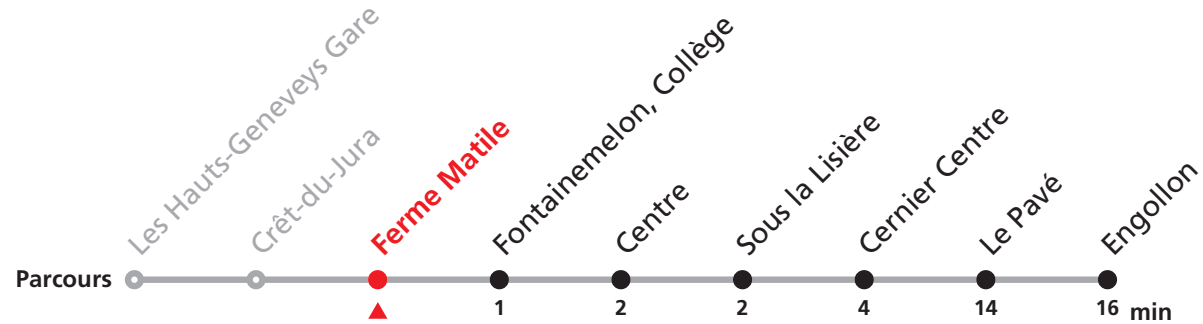

423 Les Hauts-Geneveys, Gare - Cernier, Centre/ Engollon, Village

Valable dès le 09.12.2018

Heure	Lundi à vendredi	Samedi	Dimanche et JF
5	45a	45a	
6	16a 45a	16a 45a	13a
7	15a 45a	15a 45a	13a
8	16a 46a	16a 46a	13a
9	16a 46	16a 46	13a 47
10	16a 46a	16a 46a	
11	16a 46a	16a 46a	13a 47
12	16a 45a	16a 45a	47a
13	16a 45	16a 45	17a 47
14	16a 46a	16a 46a	17a 47a
15	16a 45a	16a 45a	17a 45a
16	16a 46	16a 46	17a 47
17	16a 45a	16a 45a	17a 47a
18	16a 45a	16a 45a	17a
19	17a 47a	13a	13a
20	13a	13a	13a
21	13a	13a	13a
22	13a 56a	13a 56a	13a 56a
23	46a	46a	47a

Heure	Renseignements
5	a : jusqu'à Cernier Centre
6	
7	JOURS DESSERVIS AVEC L'HORAIRE DU DIMANCHE:
8	Noël, 26 décembre, 1er et 2 janvier, 1er mars
9	Vendredi Saint, Lundi de Pâques, 1er mai
10	Jeudi de l'Ascension, Lundi de Pentecôte
11	1er août, Lundi du Jeûne.
12	
13	
14	
15	
16	
17	
18	
19	
20	
21	
22	
23