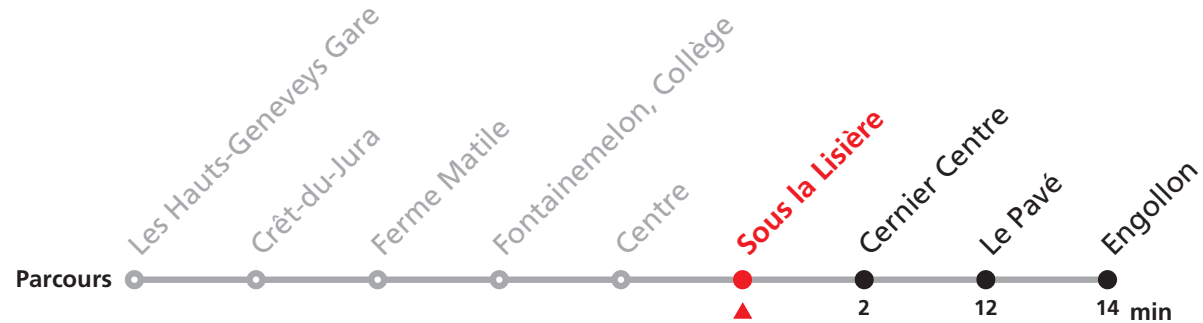

Renseignements

a : jusqu'à Cernier Centre

JOURS DESSERVIS AVEC L'HORAIRE DU DIMANCHE:

8 Noël, 26 décembre, 1er et 2 janvier, 1er mars
9 Vendredi Saint, Lundi de Pâques, 1er mai
10 Jeudi de l'Ascension, Lundi de Pentecôte
11 1er août, Lundi du Jeûne.

423 Les Hauts-Geneveys, Gare - Cernier, Centre/ Engollon, Village

Valable dès le 09.12.2018

| Heure | Lundi à vendredi | Samedi | Dimanche et JF |
|-------|------------------|---------|----------------|
| 5 | 47a | 47a | |
| 6 | 18a 47a | 18a 47a | 15a |
| 7 | 17a 47a | 17a 47a | 15a |
| 8 | 18a 48a | 18a 48a | 15a |
| 9 | 18a 48 | 18a 48 | 15a 49 |
| 10 | 18a 48a | 18a 48a | |
| 11 | 18a 48a | 18a 48a | 15a 49 |
| 12 | 18a 47a | 18a 47a | 49a |
| 13 | 18a 47 | 18a 47 | 19a 49 |
| 14 | 18a 48a | 18a 48a | 19a 49a |
| 15 | 18a 47a | 18a 47a | 19a 47a |
| 16 | 18a 48 | 18a 48 | 19a 49 |
| 17 | 18a 47a | 18a 47a | 19a 49a |
| 18 | 18a 47a | 18a 47a | 19a |
| 19 | 19a 49a | 15a | 15a |
| 20 | 15a | 15a | 15a |
| 21 | 15a | 15a | 15a |
| 22 | 15a 58a | 15a 58a | 15a 58a |
| 23 | 48a | 48a | 49a |