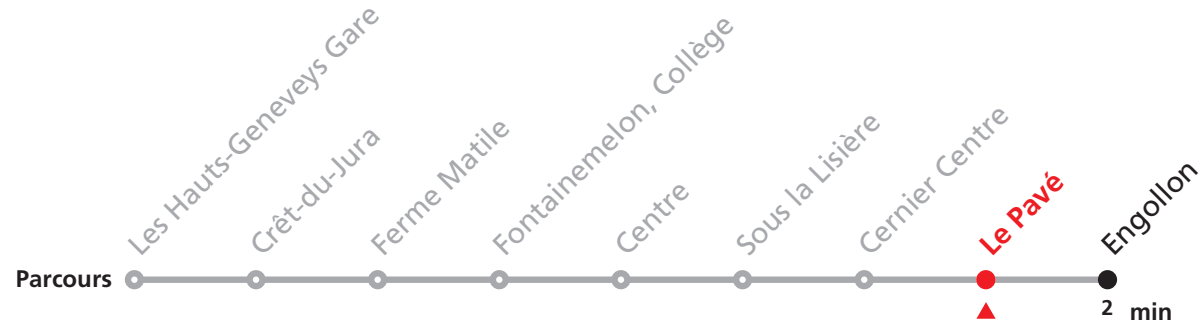

423 Les Hauts-Geneveys, Gare - Cernier, Centre/ Engollon, Village

Valable dès le 09.12.2018

Heure	Lundi à vendredi	Samedi	Dimanche et JF	Heure	Renseignements
9	59	59	59	9	JOURS DESERVIS AVEC L'HORAIRE DU DIMANCHE: Noël, 26 décembre, 1er et 2 janvier, 1er mars Vendredi Saint, Lundi de Pâques, 1er mai Jeudi de l'Ascension, Lundi de Pentecôte 1er août, Lundi du Jeûne.
10				10	
11			59	11	
12				12	
13	59	59	59	13	
14				14	
15				15	
16	59	59	59	16