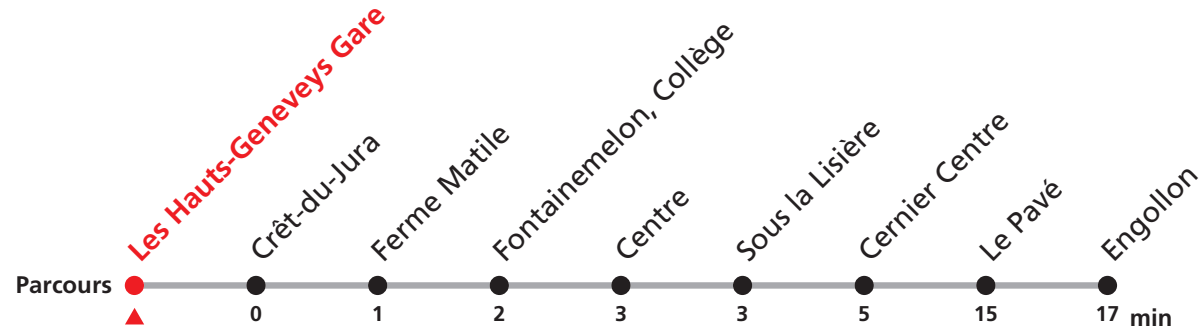

423 Les Hauts-Geneveys, Gare - Cernier, Centre/ Engollon, Village

Valable dès le 09.12.2018

| Heure | Lundi à vendredi | Samedi | Dimanche et JF |
|-------|------------------|---------|----------------|
| 5 | 44a | 44a | |
| 6 | 15a 44a | 15a 44a | 12a |
| 7 | 14a 44a | 14a 44a | 12a |
| 8 | 15a 45a | 15a 45a | 12a |
| 9 | 15a 45 | 15a 45 | 12a 46 |
| 10 | 15a 45a | 15a 45a | |
| 11 | 15a 45a | 15a 45a | 12a 46 |
| 12 | 15a 44a | 15a 44a | 46a |
| 13 | 15a 44 | 15a 44 | 16a 46 |
| 14 | 15a 45a | 15a 45a | 16a 46a |
| 15 | 15a 44a | 15a 44a | 16a 44a |
| 16 | 15a 45 | 15a 45 | 16a 46 |
| 17 | 15a 44a | 15a 44a | 16a 46a |
| 18 | 15a 44a | 15a 44a | 16a |
| 19 | 16a 46a | 12a | 12a |
| 20 | 12a | 12a | 12a |
| 21 | 12a | 12a | 12a |
| 22 | 12a 55a | 12a 55a | 12a 55a |
| 23 | 45a | 45a | 46a |