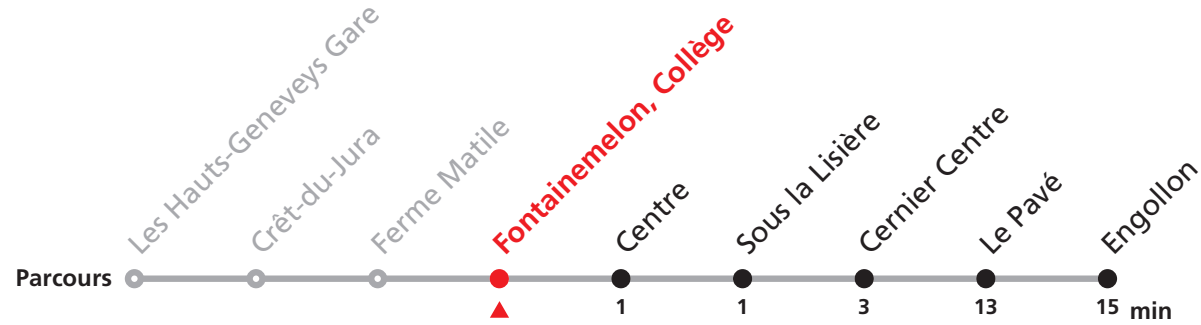

423 Les Hauts-Geneveys, Gare - Cernier, Centre/ Engollon, Village

Valable dès le 09.12.2018

Heure	Lundi à vendredi	Samedi	Dimanche et JF
5	46a	46a	
6	17a 46a	17a 46a	14a
7	16a 46a	16a 46a	14a
8	17a 47a	17a 47a	14a
9	17a 47	17a 47	14a 48
10	17a 47a	17a 47a	
11	17a 47a	17a 47a	14a 48
12	17a 46a	17a 46a	48a
13	17a 46	17a 46	18a 48
14	17a 47a	17a 47a	18a 48a
15	17a 46a	17a 46a	18a 46a
16	17a 47	17a 47	18a 48
17	17a 46a	17a 46a	18a 48a
18	17a 46a	17a 46a	18a
19	18a 48a	14a	14a
20	14a	14a	14a
21	14a	14a	14a
22	14a 57a	14a 57a	14a 57a
23	47a	47a	48a

Heure	Renseignements
5	a : jusqu'à Cernier Centre
6	
7	JOURS DESSERVIS AVEC L'HORAIRE DU DIMANCHE:
8	Noël, 26 décembre, 1er et 2 janvier, 1er mars
9	Vendredi Saint, Lundi de Pâques, 1er mai
10	Jeudi de l'Ascension, Lundi de Pentecôte
11	1er août, Lundi du Jeûne.
12	
13	
14	
15	
16	
17	
18	
19	
20	
21	
22	
23