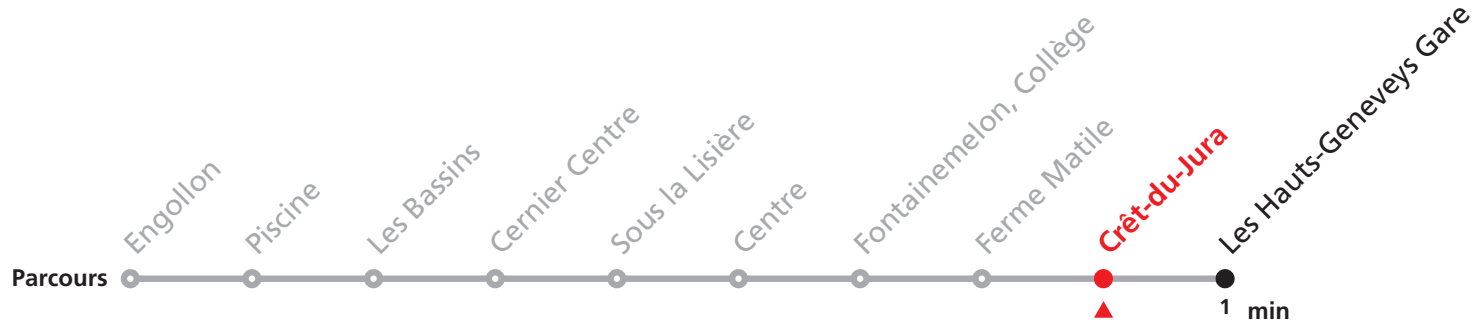

423 Cernier, Centre/ Engollon, Village - Les Hauts-Geneveys, Gare

Valable dès le 09.12.2018

Heure	Lundi à vendredi	Samedi	Dimanche et JF
5	42	43	
6	12 42	12 42	11 43
7	12 42	12 42	43
8	12 42	12 42	43
9	12 42	12 42	43
10	12 42	12 42	43
11	12 42	12 42	43
12	12 42	12 42	43
13	12 42	12 42	13 43
14	12 42	12 42	14 43
15	12 42	12 42	13 42
16	13 42	12 42	13 43
17	12 42	12 42	14 43
18	12 42	12 42	13 43
19	13 44	10 43	43
20	10 44	44	44
21	44	44	44
22	54	54	54
23	44	44	44

Heure	Renseignements
5	JOURS DESSERVIS AVEC
6	L'HORAIRE DU DIMANCHE:
7	Noël, 26 décembre, 1er et 2 janvier, 1er mars
8	Vendredi Saint, Lundi de Pâques, 1er mai
9	Jeudi de l'Ascension, Lundi de Pentecôte
10	1er août, Lundi du Jeûne.
11	
12	
13	
14	
15	
16	
17	
18	
19	
20	
21	
22	
23