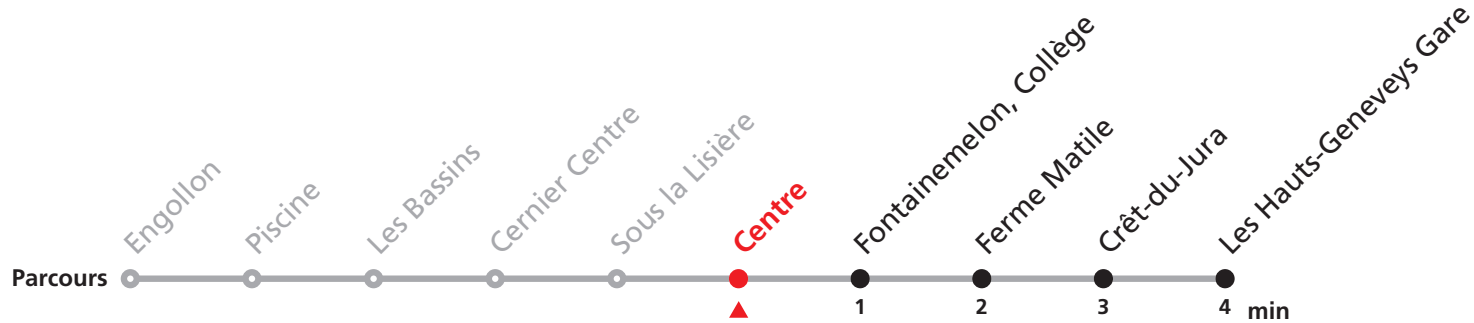

423 Cernier, Centre/ Engollon, Village - Les Hauts-Geneveys, Gare

Valable dès le 09.12.2018

Heure	Lundi à vendredi	Samedi	Dimanche et JF
5	39	40	
6	09 39	09 39	08 40
7	09 39	09 39	40
8	09 39	09 39	40
9	09 39	09 39	40
10	09 39	09 39	40
11	09 39	09 39	40
12	09 39	09 39	40
13	09 39	09 39	10 40
14	09 39	09 39	11 40
15	09 39	09 39	10 39
16	10 39	09 39	10 40
17	09 39	09 39	11 40
18	09 39	09 39	10 40
19	10 41	07 40	40
20	07 41	41	41
21	41	41	41
22	51	51	51
23	41	41	41

Heure	Renseignements
5	JOURS DESERVIS AVEC
6	L'HORAIRE DU DIMANCHE:
7	Noël, 26 décembre, 1er et 2 janvier, 1er mars
8	Vendredi Saint, Lundi de Pâques, 1er mai
9	Jeudi de l'Ascension, Lundi de Pentecôte
10	1er août, Lundi du Jeûne.
11	
12	
13	
14	
15	
16	
17	
18	
19	
20	
21	
22	
23