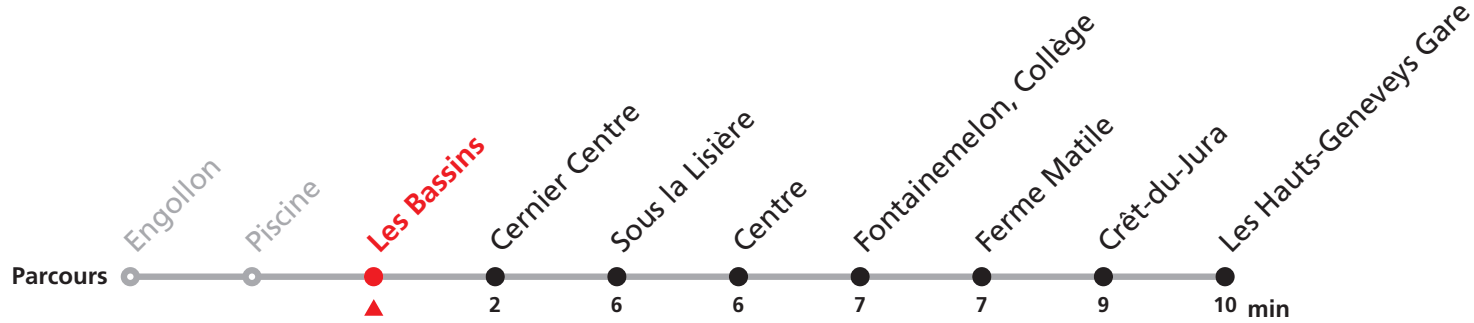

423 Cernier, Centre/ Engollon, Village - Les Hauts-Geneveys, Gare

Valable dès le 09.12.2018

Heure	Lundi à vendredi	Samedi	Dimanche et JF
10	04	04	04a
11			
12			04a
13			
14	04	04	04
15			
16			
17	04	04	04

Heure	Renseignements
10	a : jusqu'à Cernier Centre
11	
12	JOURS DESSERVIS AVEC L'HORAIRE DU DIMANCHE:
13	Noël, 26 décembre, 1er et 2 janvier, 1er mars
14	Vendredi Saint, Lundi de Pâques, 1er mai
15	Jeudi de l'Ascension, Lundi de Pentecôte
16	1er août, Lundi du Jeûne.
17