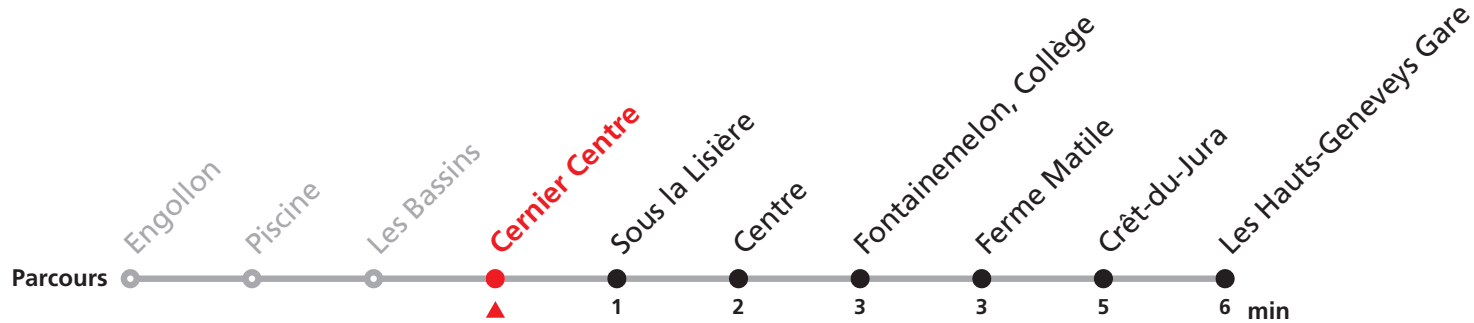

423 Cernier, Centre/ Engollon, Village - Les Hauts-Geneveys, Gare

Valable dès le 09.12.2018

Heure	Lundi à vendredi	Samedi	Dimanche et JF	Heure	Renseignements
5	38	38		5	JOURS DESSERVIS AVEC L'HORAIRE DU DIMANCHE: Noël, 26 décembre, 1er et 2 janvier, 1er mars Vendredi Saint, Lundi de Pâques, 1er mai Jeudi de l'Ascension, Lundi de Pentecôte 1er août, Lundi du Jeûne.
6	08 38	08 38	07 39	6	
7	08 38	08 38	39	7	
8	08 38	08 38	39	8	
9	08 38	08 38	39	9	
10	08 38	08 38	39	10	
11	08 38	08 38	39	11	
12	08 38	08 38	39	12	
13	08 38	08 38	09 39	13	
14	08 38	08 38	09 39	14	
15	08 38	08 38	09 38	15	
16	08 38	08 38	09 39	16	
17	08 38	08 38	09 39	17	
18	08 38	08 38	09 39	18	
19	09 40	06 39	39	19	
20	06 40	40	40	20	
21	40	40	40	21	
22	50	50	50	22	
23	40	40	40	23