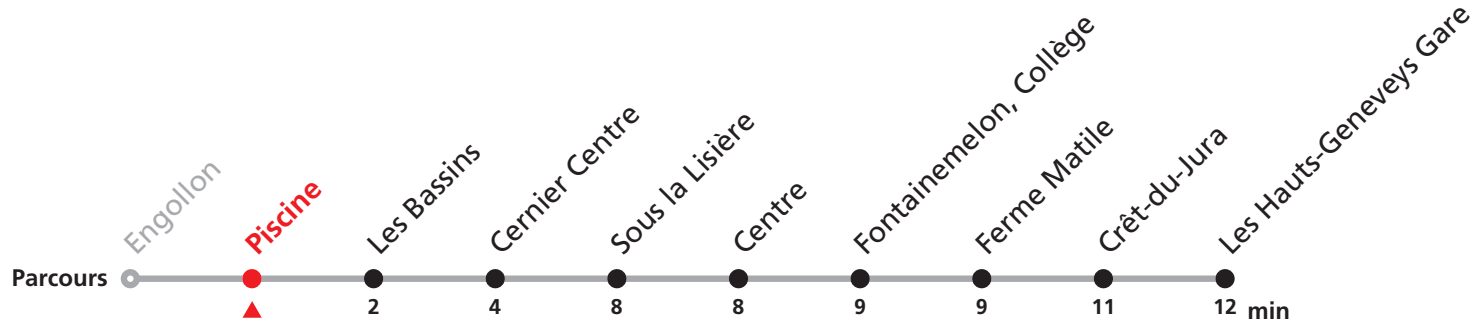

423 Cernier, Centre/ Engollon, Village - Les Hauts-Geneveys, Gare

Valable dès le 09.12.2018

Heure	Lundi à vendredi	Samedi	Dimanche et JF
10	02	02	02a
11			
12			02a
13			
14	02	02	02
15			
16			
17	02	02	02

Heure	Renseignements
10	a : jusqu'à Cernier Centre
11	
12	JOURS DESSERVIS AVEC L'HORAIRE DU DIMANCHE:
13	Noël, 26 décembre, 1er et 2 janvier, 1er mars
14	Vendredi Saint, Lundi de Pâques, 1er mai
15	Jeudi de l'Ascension, Lundi de Pentecôte
16	1er août, Lundi du Jeûne.
17