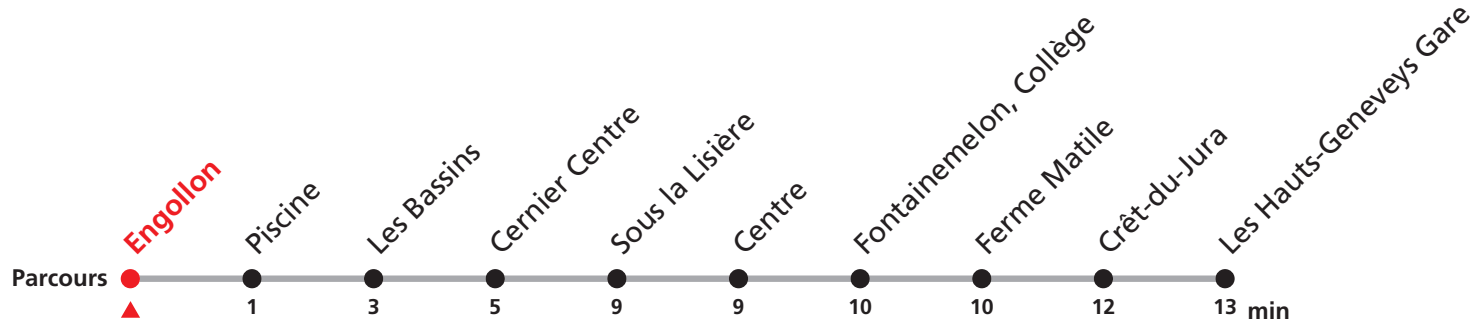

# 423 Cernier, Centre/ Engollon, Village - Les Hauts-Geneveys, Gare

Valable dès le 09.12.2018

Heure	Lundi à vendredi	Samedi	Dimanche et JF
10	01	01	01a
11			
12			01a
13			
14	01	01	01
15			
16			
17	01	01	01