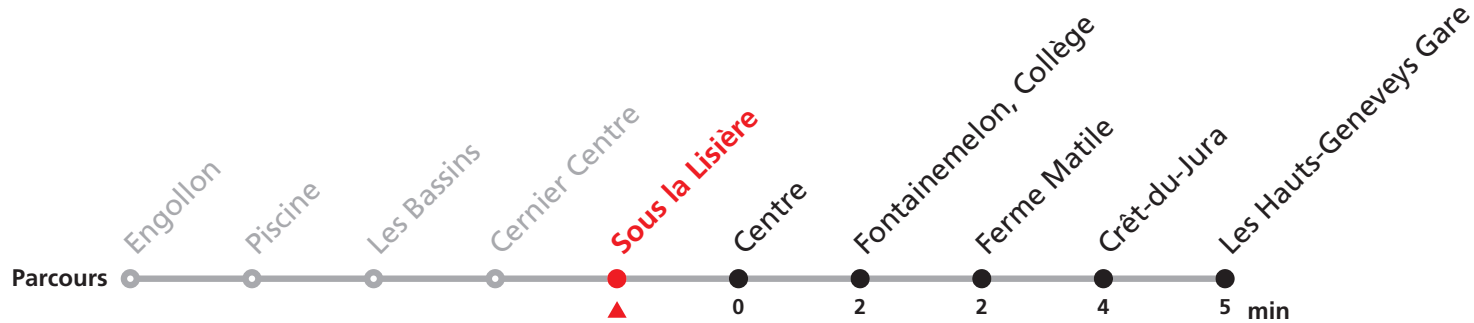

# 423 Cernier, Centre/ Engollon, Village - Les Hauts-Geneveys, Gare

Valable dès le 09.12.2018

Heure	Lundi à vendredi	Samedi	Dimanche et JF	Heure	Renseignements
5	38	38		5	<b>JOURS DESSERVIS AVEC L'HORAIRE DU DIMANCHE:</b> Noël, 26 décembre, 1er et 2 janvier, 1er mars Vendredi Saint, Lundi de Pâques, 1er mai Jeudi de l'Ascension, Lundi de Pentecôte 1er août, Lundi du Jeûne.
6	08 38	08 38	07 39	6	
7	08 38	08 38	39	7	
8	08 38	08 38	39	8	
9	08 38	08 38	39	9	
10	08 38	08 38	39	10	
11	08 38	08 38	39	11	
12	08 38	08 38	39	12	
13	08 38	08 38	09 39	13	
14	08 38	08 38	09 39	14	
15	08 38	08 38	09 38	15	
16	08 38	08 38	09 39	16	
17	08 38	08 38	09 39	17	
18	08 38	08 38	09 39	18	
19	09 40	06 39	39	19	
20	06 40	40	40	20	
21	40	40	40	21	
22	50	50	50	22	
23	40	40	40	23	

# 423 Cernier, Centre/ Engollon, Village - Les Hauts-Geneveys, Gare

Valable dès le 09.12.2018

Heure	Lundi à vendredi	Samedi	Dimanche et JF
5	39	39	
6	09 39	09 39	08 40
7	09 39	09 39	40
8	09 39	09 39	40
9	09 39	09 39	40
10	09 39	09 39	40
11	09 39	09 39	40
12	09 39	09 39	40
13	09 39	09 39	10 40
14	09 39	09 39	10 40
15	09 39	09 39	10 39
16	09 39	09 39	10 40
17	09 39	09 39	10 40
18	09 39	09 39	10 40
19	10 41	07 40	40
20	07 41	41	41
21	41	41	41
22	51	51	51
23	41	41	41