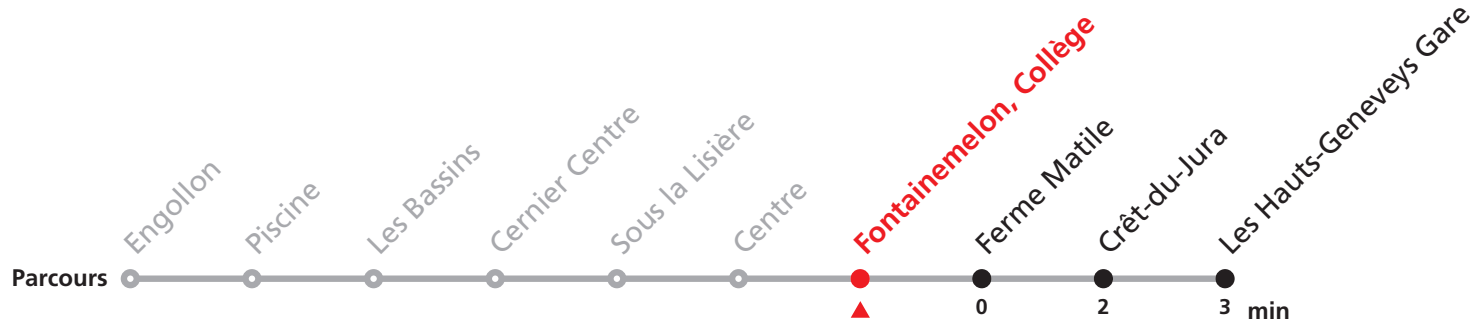

423 Cernier, Centre/ Engollon, Village - Les Hauts-Geneveys, Gare

Valable dès le 09.12.2018

Heure	Lundi à vendredi	Samedi	Dimanche et JF
5	40	41	
6	10 40	10 40	09 41
7	10 40	10 40	41
8	10 40	10 40	41
9	10 40	10 40	41
10	10 40	10 40	41
11	10 40	10 40	41
12	10 40	10 40	41
13	10 40	10 40	11 41
14	10 40	10 40	12 41
15	10 40	10 40	11 40
16	11 40	10 40	11 41
17	10 40	10 40	12 41
18	10 40	10 40	11 41
19	11 42	08 41	41
20	08 42	42	42
21	42	42	42
22	52	52	52
23	42	42	42

Heure	Renseignements
5	JOURS DESSERVIS AVEC
6	L'HORAIRE DU DIMANCHE:
7	Noël, 26 décembre, 1er et 2 janvier, 1er mars
8	Vendredi Saint, Lundi de Pâques, 1er mai
8	Jeudi de l'Ascension, Lundi de Pentecôte
9	1er août, Lundi du Jeûne.
10	
11	
12	
13	
14	
15	
16	
17	
18	
19	
20	
21	
22	
23