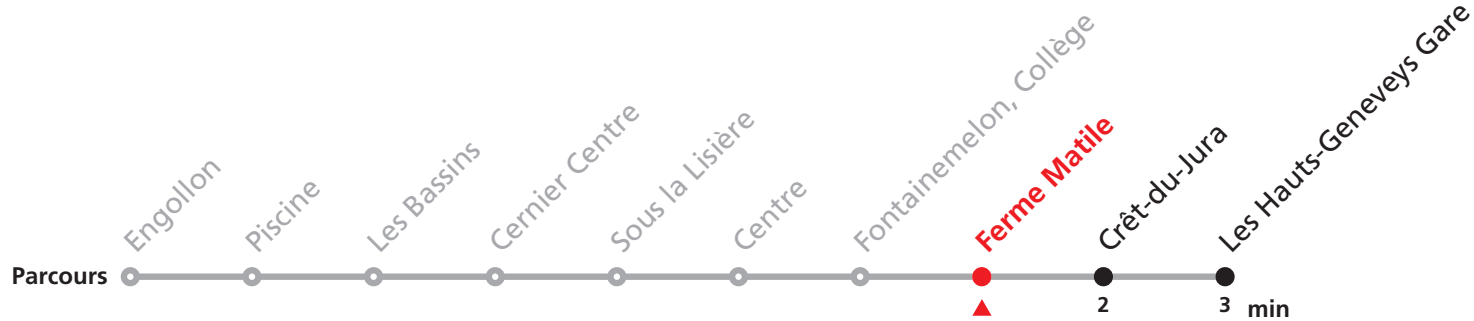

423 Cernier, Centre/ Engollon, Village - Les Hauts-Geneveys, Gare

Valable dès le 09.12.2018

Heure	Lundi à vendredi	Samedi	Dimanche et JF
5	40	42	
6	10 40	10 40	09 41
7	10 40	10 40	41
8	10 40	10 40	41
9	10 40	10 40	41
10	10 40	10 40	41
11	10 40	10 40	41
12	10 40	10 40	41
13	10 40	10 40	11 41
14	10 40	10 40	13 41
15	10 40	10 40	11 40
16	12 40	10 40	11 41
17	10 40	10 40	13 41
18	10 40	10 40	11 41
19	11 42	08 41	41
20	08 42	42	42
21	42	42	42
22	52	52	52
23	42	42	42

Heure	Renseignements
5	JOURS DESSERVIS AVEC
6	L'HORAIRE DU DIMANCHE:
7	Noël, 26 décembre, 1er et 2 janvier, 1er mars
8	Vendredi Saint, Lundi de Pâques, 1er mai
8	Jeudi de l'Ascension, Lundi de Pentecôte
9	1er août, Lundi du Jeûne.
10	
11	
12	
13	
14	
15	
16	
17	
18	
19	
20	
21	
22	
23