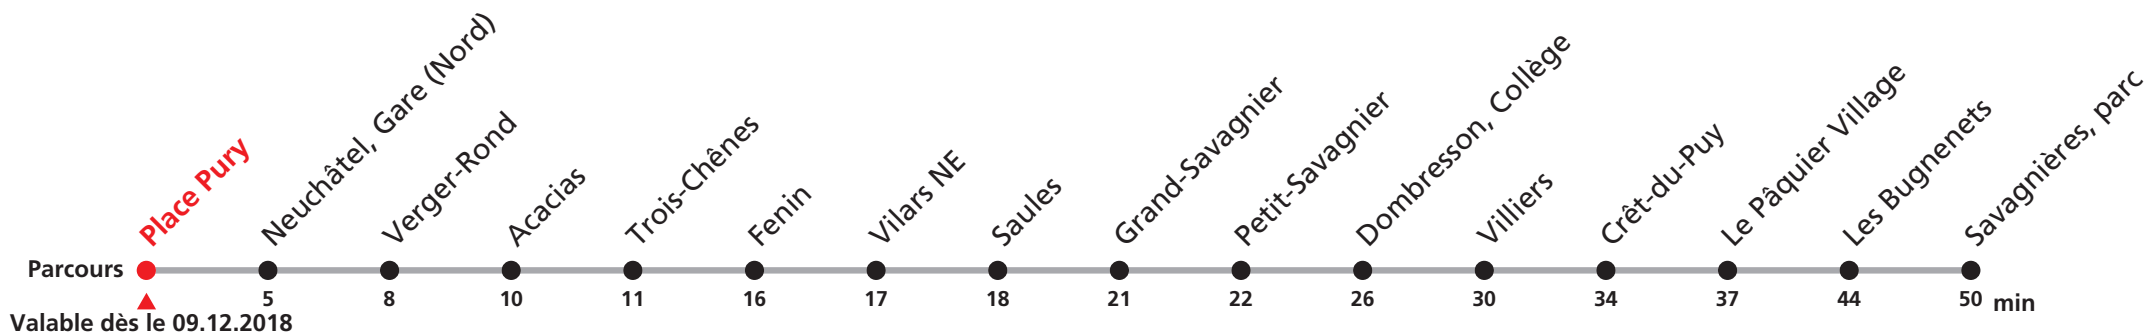

425 Snowbus Neuchâtel, Place Pury - Savagnières, parc

Heure	Mercredi	Samedi, dimanche et VACANCES
11		04
12		
13	04	

Heure	Renseignements
11	<p>VALIDITÉ DES HORAIRES: du 22 décembre 2018 au 3 mars 2019</p> <p>Circule lorsque les grands téléskis des Bugnenets-Savagnières fonctionnent tous les mercredis, samedis et dimanches pendant cette période ainsi que tous les jours durant les vacances scolaires suivantes: du 24 décembre 2018 au 4 janvier 2019, du 25 février au 3 mars 2019.</p> <p>Renseignements concernant l'enneigement au 032 853 12 42</p>
12	
13	

425 Snowbus Neuchâtel, Place Pury - Savagnières, parc

Heure	Mercredi	Samedi, dimanche et VACANCES
11		09
12		
13	09	

Heure	Renseignements
11	VALIDITÉ DES HORAIRES: du 22 décembre 2018 au 3 mars 2019 Circule lorsque les grands téléskis des Bugnenets-Savagnières fonctionnent tous les mercredis, samedis et dimanches pendant cette période ainsi que tous les jours durant les vacances scolaires suivantes: du 24 décembre 2018 au 4 janvier 2019, du 25 février au 3 mars 2019.
12	
13	

Renseignements concernant l'enneigement au 032 853 12 42

425 Snowbus Neuchâtel, Place Pury - Savagnières, parc

Heure	Mercredi	Samedi, dimanche et VACANCES
11		12
12		
13	12	

Heure	Renseignements
11	VALIDITÉ DES HORAIRES: du 22 décembre 2018 au 3 mars 2019 Circule lorsque les grands téléskis des Bugnenets-Savagnières fonctionnent tous les mercredis, samedis et dimanches pendant cette période ainsi que tous les jours durant les vacances scolaires suivantes: du 24 décembre 2018 au 4 janvier 2019, du 25 février au 3 mars 2019.
12	
13	