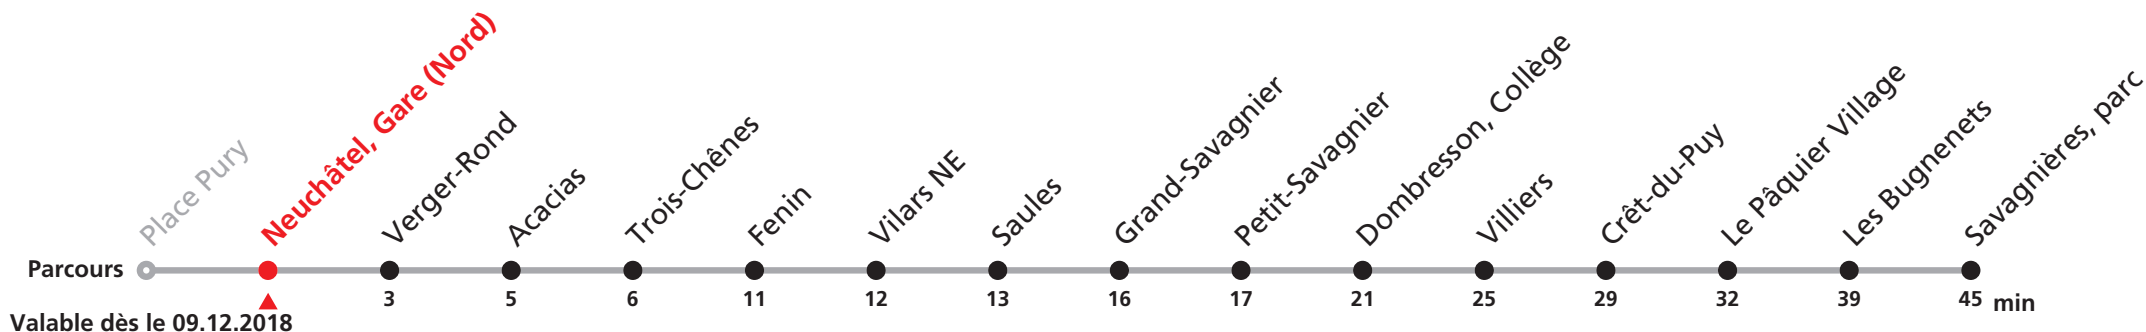

425 Snowbus Neuchâtel, Place Pury - Savagnières, parc

Heure	Mercredi	Samedi, dimanche et VACANCES
11		04
12		
13	04	

Heure	Renseignements
11	<p>VALIDITÉ DES HORAIRES: du 22 décembre 2018 au 3 mars 2019</p> <p>Circule lorsque les grands téléskis des Bugnenets-Savagnières fonctionnent tous les mercredis, samedis et dimanches pendant cette période ainsi que tous les jours durant les vacances scolaires suivantes: du 24 décembre 2018 au 4 janvier 2019, du 25 février au 3 mars 2019.</p> <p>Renseignements concernant l'enneigement au 032 853 12 42</p>
12	
13	

425 Snowbus Neuchâtel, Place Pury - Savagnières, parc

Heure	Mercredi	Samedi, dimanche et VACANCES
11		09
12		
13	09	

Heure	Renseignements
11	VALIDITÉ DES HORAIRES: du 22 décembre 2018 au 3 mars 2019 Circule lorsque les grands téléskis des Bugnenets-Savagnières fonctionnent tous les mercredis, samedis et dimanches pendant cette période ainsi que tous les jours durant les vacances scolaires suivantes: du 24 décembre 2018 au 4 janvier 2019, du 25 février au 3 mars 2019.
12	
13	

Renseignements concernant l'enneigement au 032 853 12 42

425 Snowbus Neuchâtel, Place Pury - Savagnières, parc

Heure	Mercredi	Samedi, dimanche et VACANCES
11		12
12		
13	12	

Heure	Renseignements
11	VALIDITÉ DES HORAIRES: du 22 décembre 2018 au 3 mars 2019 Circule lorsque les grands téléskis des Bugnenets-Savagnières fonctionnent tous les mercredis, samedis et dimanches pendant cette période ainsi que tous les jours durant les vacances scolaires suivantes: du 24 décembre 2018 au 4 janvier 2019, du 25 février au 3 mars 2019.
12	
13	