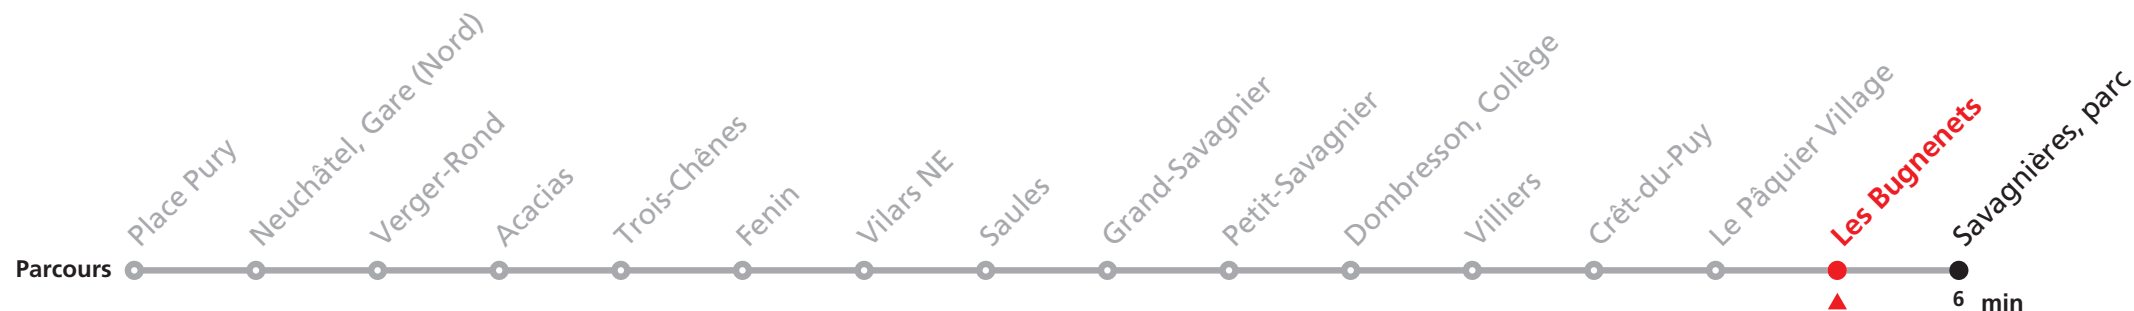

Renseignements concernant l'enneigement au 032 853 12 42

425 Snowbus Neuchâtel, Place Pury - Savagnières, parc

Valable dès le 09.12.2018

Heure	Mercredi	Samedi, dimanche et VACANCES
11		41
12		
13	41	

Heure | **Renseignements**

11 | **VALIDITÉ DES HORAIRES:**
du 22 décembre 2018 au 3 mars 2019

12 |

13 | **Circule lorsque les grands téléskis des Bugnenets-Savagnières fonctionnent tous les mercredis, samedis et dimanches pendant cette période ainsi que tous les jours durant les vacances scolaires suivantes:**
du 24 décembre 2018 au 4 janvier 2019,
du 25 février au 3 mars 2019.

Renseignements concernant l'enneigement au 032 853 12 42

425 Snowbus Neuchâtel, Place Pury - Savagnières, parc

Valable dès le 09.12.2018

Heure	Mercredi	Samedi, dimanche et VACANCES
11		48
12		
13	48	

Renseignements

11 VALIDITÉ DES HORAIRES:
du 22 décembre 2018 au 3 mars 2019

12

13 Circule lorsque les grands téléskis des Bugnenets-Savagnières fonctionnent tous les mercredis, samedis et dimanches pendant cette période ainsi que tous les jours durant les vacances scolaires suivantes:
du 24 décembre 2018 au 4 janvier 2019,
du 25 février au 3 mars 2019.