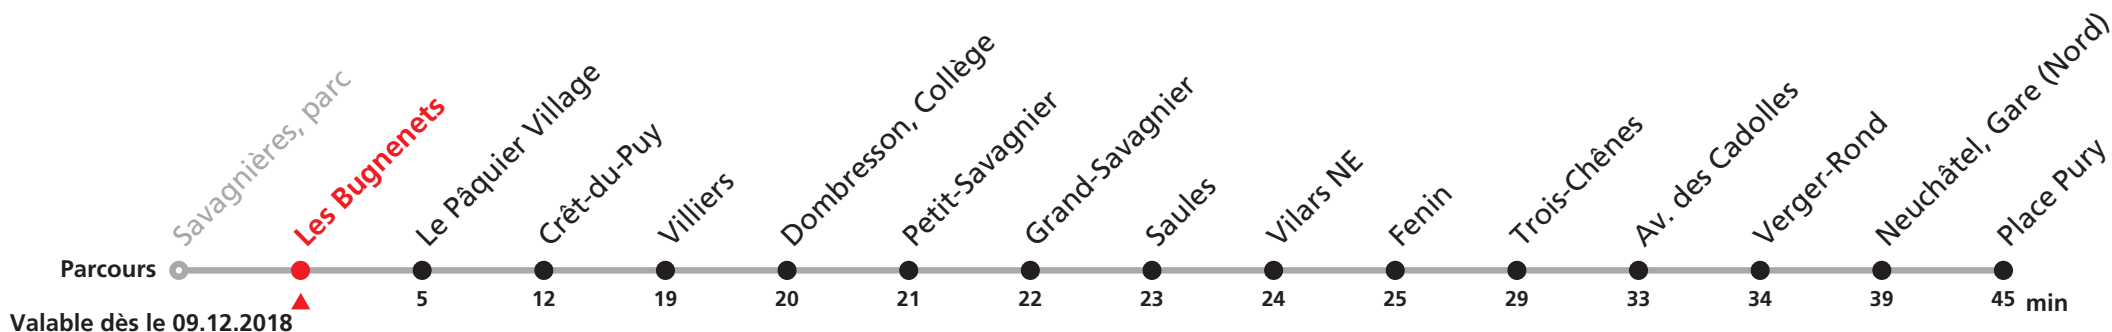

16

Renseignements

VALIDITÉ DES HORAIRES:

du 22 décembre 2018 au 3 mars 2019

Circule lorsque les grands téléskis des Bugnenets-Savagnières fonctionnent tous les mercredis, samedis et dimanches pendant cette période ainsi que tous les jours durant les vacances scolaires suivantes:

du 24 décembre 2018 au 4 janvier 2019,

du 25 février au 3 mars 2019.

Renseignements concernant l'enneigement au 032 853 12 42

425 Snowbus Savagnières, parc - Neuchâtel, Place Pury

Heure

16

Mercredi

45