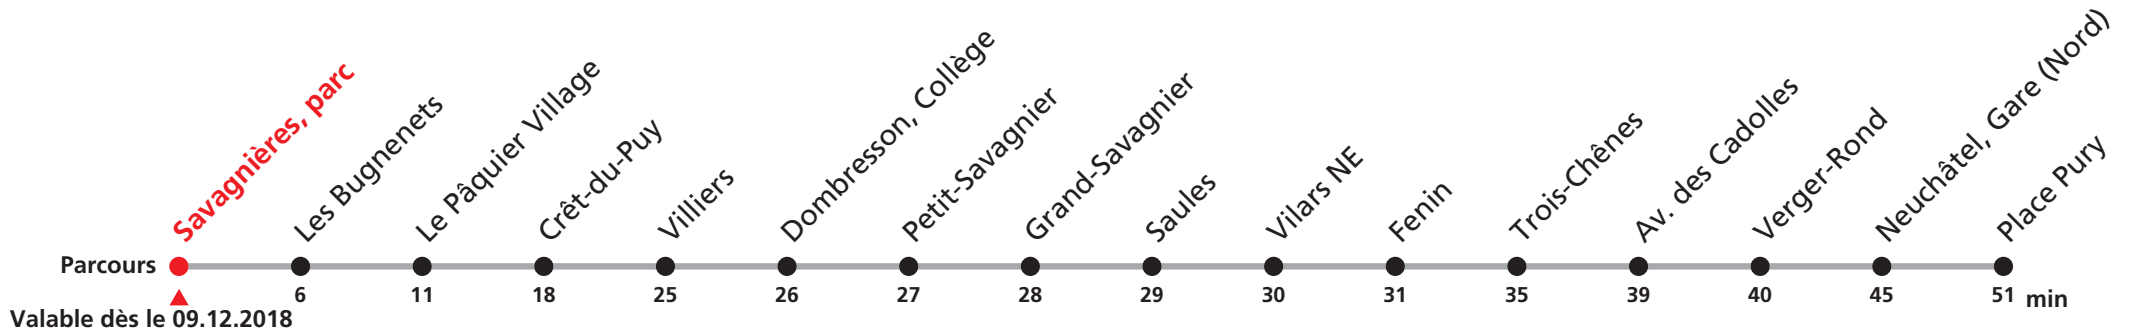

425 Snowbus Savagnières, parc - Neuchâtel, Place Pury

Heure

16

Mercredi

39

Samedi, dimanche et VACANCES

39

Heure

16

Renseignements

VALIDITÉ DES HORAIRES:

du 22 décembre 2018 au 3 mars 2019

Circule lorsque les grands téléskis des Bugnenets-Savagnières fonctionnent tous les mercredis, samedis et dimanches pendant cette période ainsi que tous les jours durant les vacances scolaires suivantes: