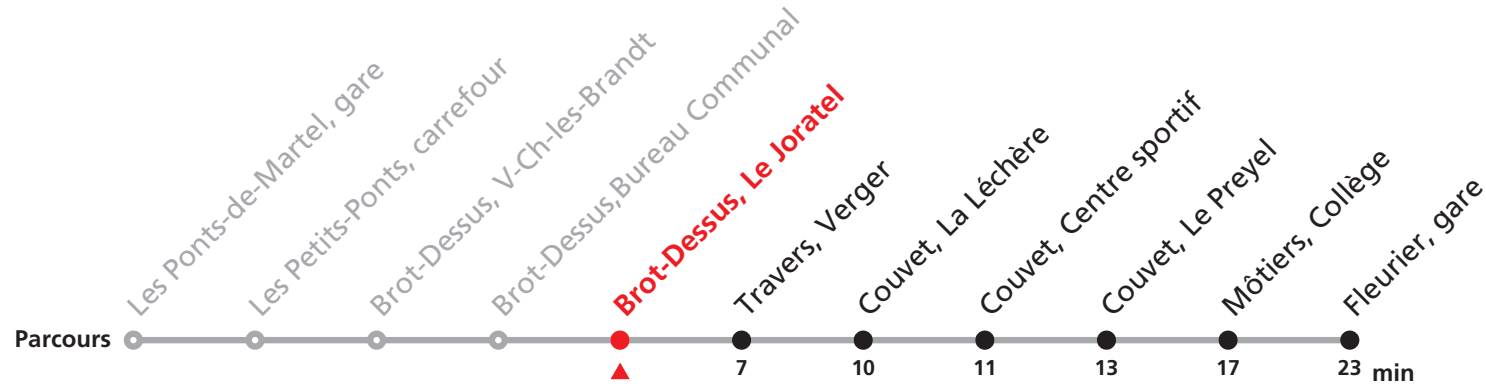

## Les Ponts-de-Martel, Gare - Fleurier, Gare

Valable dès le 09.12.2018

Heure	Lundi-Vendredi sauf fêtes générales
7	23
8	
9	
10	
11	
12	
13	
14	
15	
16	
17	37

Heure	Renseignements
7	Exploitation par véhicule de petite capacité, transport de vélos exclu.
8	
9	Nombre de places et transport des bagages limités,
10	réservation obligatoire pour groupe dès 10 personnes
11	au 032 924 25 26
12	
13	
14	
15	
16	
17	

## Les Ponts-de-Martel, Gare - Fleurier, Gare

Valable dès le 09.12.2018

Heure	Lundi-Vendredi sauf fêtes générales
7	24
8	
9	
10	
11	
12	
13	
14	
15	
16	
17	38

Heure	Renseignements
7	Exploitation par véhicule de petite capacité, transport de vélos exclu.
8	
9	Nombre de places et transport des bagages limités, réservation obligatoire pour groupe dès 10 personnes au 032 924 25 26
10	
11	
12	
13	
14	
15	
16	
17	