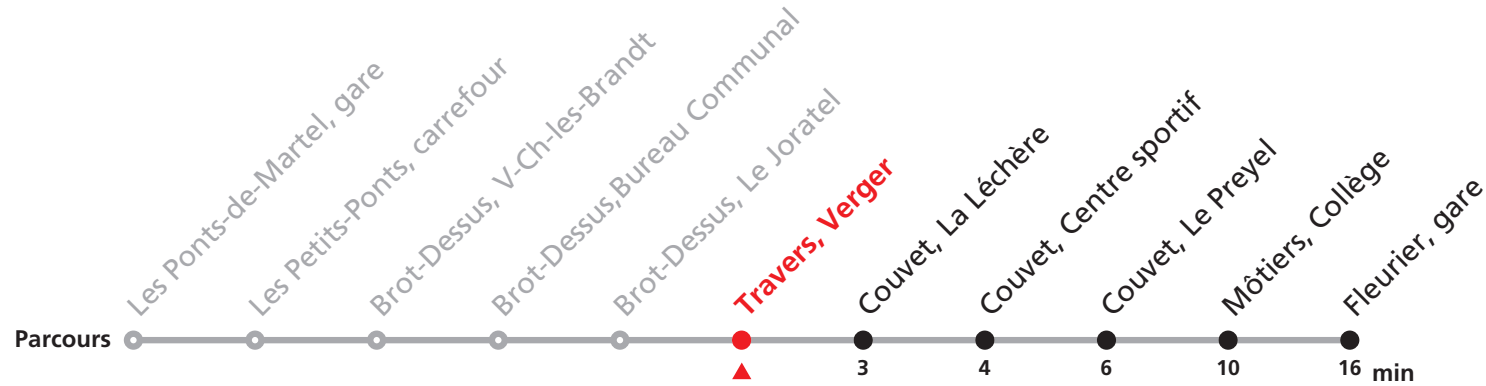

## Les Ponts-de-Martel, Gare - Fleurier, Gare

Valable dès le 09.12.2018

Heure	Lundi-Vendredi sauf fêtes générales
7	24
8	
9	
10	
11	
12	
13	
14	
15	
16	
17	38

Heure	Renseignements
7	Exploitation par véhicule de petite capacité, transport de vélos exclu.
8	
9	Nombre de places et transport des bagages limités, réservation obligatoire pour groupe dès 10 personnes au 032 924 25 26
10	
11	
12	
13	
14	
15	
16	
17	

# 591 Les Ponts-de-Martel, Gare - Fleurier, Gare

Valable dès le 09.12.2018

Heure	Lundi-Vendredi sauf fêtes générales
7	31
8	
9	
10	
11	
12	
13	
14	
15	
16	
17	45

Heure	Renseignements
7	Exploitation par véhicule de petite capacité, transport de vélos exclu.
8	
9	Nombre de places et transport des bagages limités, réservation obligatoire pour groupe dès 10 personnes au 032 924 25 26
10	
11	
12	
13	
14	
15	
16	
17	