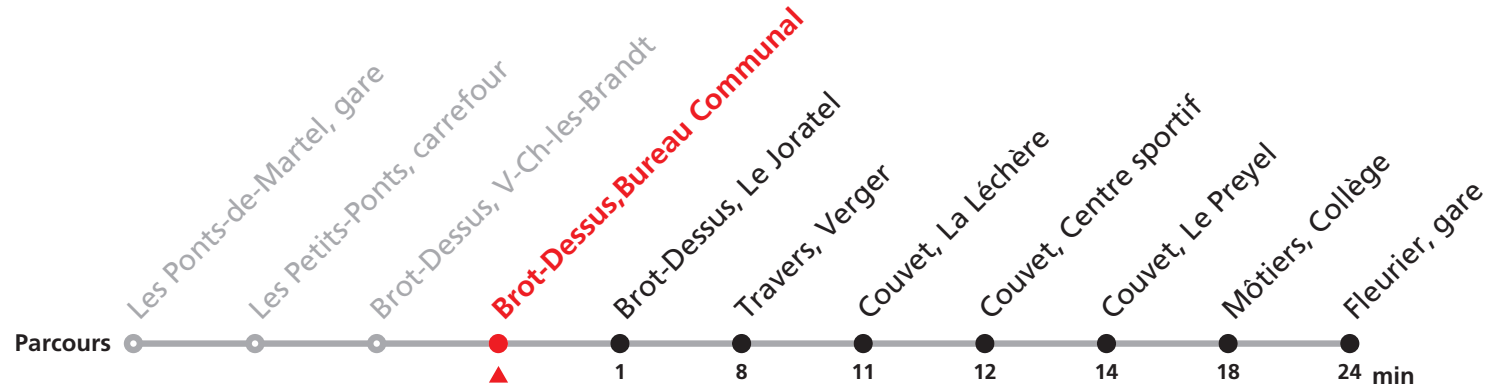

## Les Ponts-de-Martel, Gare - Fleurier, Gare

Valable dès le 09.12.2018

Heure	Lundi-Vendredi sauf fêtes générales
7	22
8	
9	
10	
11	
12	
13	
14	
15	
16	
17	36

Heure	Renseignements
7	Exploitation par véhicule de petite capacité, transport de vélos exclu.
8	
9	Nombre de places et transport des bagages limités, réservation obligatoire pour groupe dès 10 personnes au 032 924 25 26
10	
11	
12	
13	
14	
15	
16	
17	

## Les Ponts-de-Martel, Gare - Fleurier, Gare

Valable dès le 09.12.2018

Heure	Lundi-Vendredi sauf fêtes générales
7	23
8	
9	
10	
11	
12	
13	
14	
15	
16	
17	37

Heure	Renseignements
7	Exploitation par véhicule de petite capacité, transport de vélos exclu.
8	
9	Nombre de places et transport des bagages limités,
10	réservation obligatoire pour groupe dès 10 personnes
11	au 032 924 25 26
12	
13	
14	
15	
16	
17	