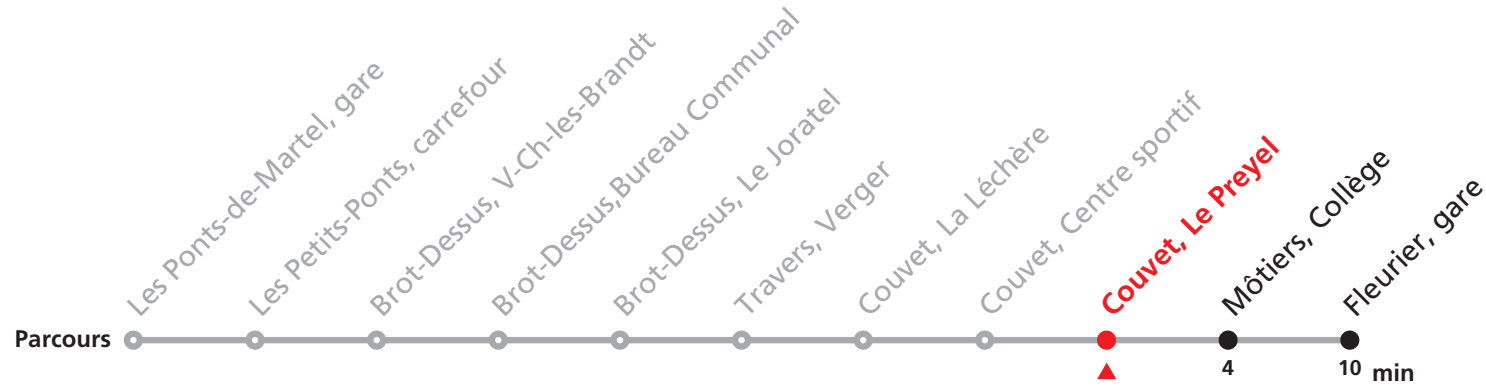

591

Les Ponts-de-Martel, Gare - Fleurier, Gare

Valable dès le 09.12.2018

Heure	Lundi-Vendredi sauf fêtes générales
7	37
8	
9	
10	
11	
12	
13	
14	
15	
16	
17	51

Heure	Renseignements
7	Exploitation par véhicule de petite capacité, transport de vélos exclu.
8	
9	Nombre de places et transport des bagages limités, réservation obligatoire pour groupe dès 10 personnes au 032 924 25 26
10	
11	
12	
13	
14	
15	
16	
17