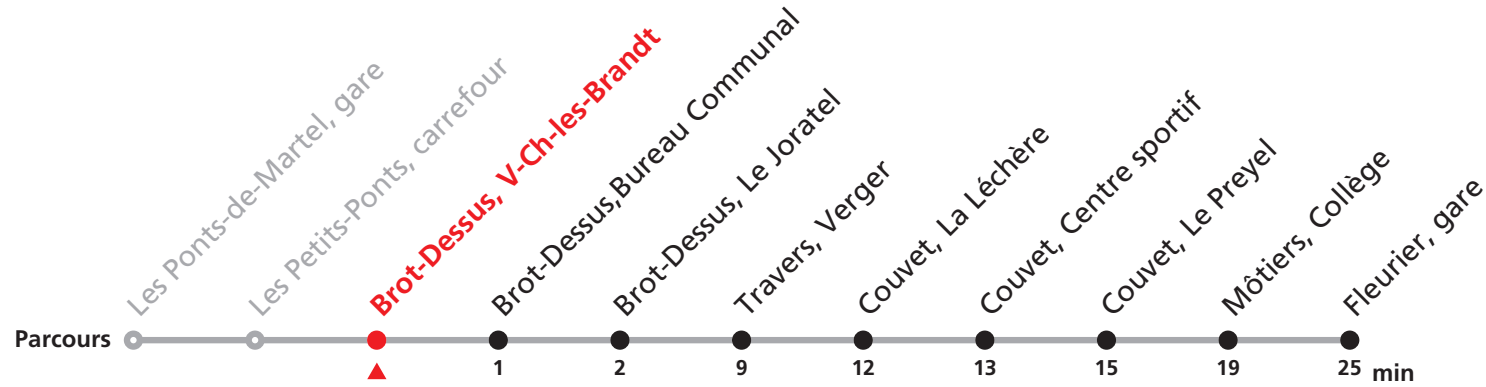

## Les Ponts-de-Martel, Gare - Fleurier, Gare

Valable dès le 09.12.2018

Heure	Lundi-Vendredi sauf fêtes générales
7	20
8	
9	
10	
11	
12	
13	
14	
15	
16	
17	34

Heure	Renseignements
7	Exploitation par véhicule de petite capacité, transport de vélos exclu.
8	
9	Nombre de places et transport des bagages limités,
10	réservation obligatoire pour groupe dès 10 personnes
11	au 032 924 25 26
12	
13	
14	
15	
16	
17	

## Les Ponts-de-Martel, Gare - Fleurier, Gare

Valable dès le 09.12.2018

Heure	Lundi-Vendredi sauf fêtes générales
7	22
8	
9	
10	
11	
12	
13	
14	
15	
16	
17	36

Heure	Renseignements
7	Exploitation par véhicule de petite capacité, transport de vélos exclu.
8	
9	Nombre de places et transport des bagages limités, réservation obligatoire pour groupe dès 10 personnes au 032 924 25 26
10	
11	
12	
13	
14	
15	
16	
17	