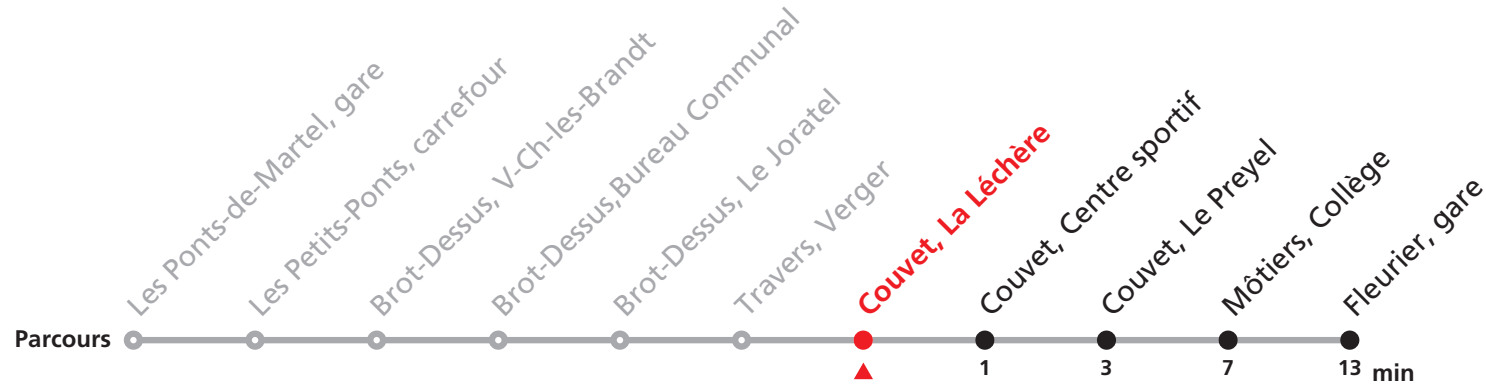

591

Les Ponts-de-Martel, Gare - Fleurier, Gare

Valable dès le 09.12.2018

Heure	Lundi-Vendredi sauf fêtes générales
7	34
8	
9	
10	
11	
12	
13	
14	
15	
16	
17	48

Heure	Renseignements
7	Exploitation par véhicule de petite capacité, transport de vélos exclu.
8	
9	Nombre de places et transport des bagages limités, réservation obligatoire pour groupe dès 10 personnes au 032 924 25 26
10	
11	
12	
13	
14	
15	
16	
17