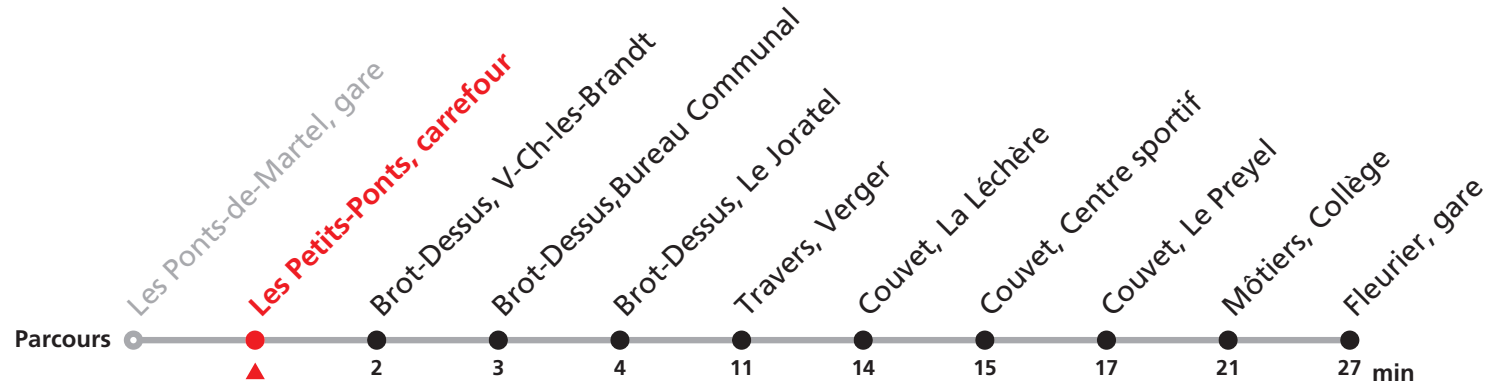

## Les Ponts-de-Martel, Gare - Fleurier, Gare

Valable dès le 09.12.2018

Heure	Lundi-Vendredi sauf fêtes générales
7	19
8	
9	
10	
11	
12	
13	
14	
15	
16	
17	33

Heure	Renseignements
7	Exploitation par véhicule de petite capacité, transport de vélos exclu.
8	
9	Nombre de places et transport des bagages limités, réservation obligatoire pour groupe dès 10 personnes au 032 924 25 26
10	
11	
12	
13	
14	
15	
16	
17	

## Les Ponts-de-Martel, Gare - Fleurier, Gare

Valable dès le 09.12.2018

Heure	Lundi-Vendredi sauf fêtes générales
7	20
8	
9	
10	
11	
12	
13	
14	
15	
16	
17	34

Heure	Renseignements
7	Exploitation par véhicule de petite capacité, transport de vélos exclu.
8	
9	Nombre de places et transport des bagages limités,
10	réservation obligatoire pour groupe dès 10 personnes
11	au 032 924 25 26
12	
13	
14	
15	
16	
17	