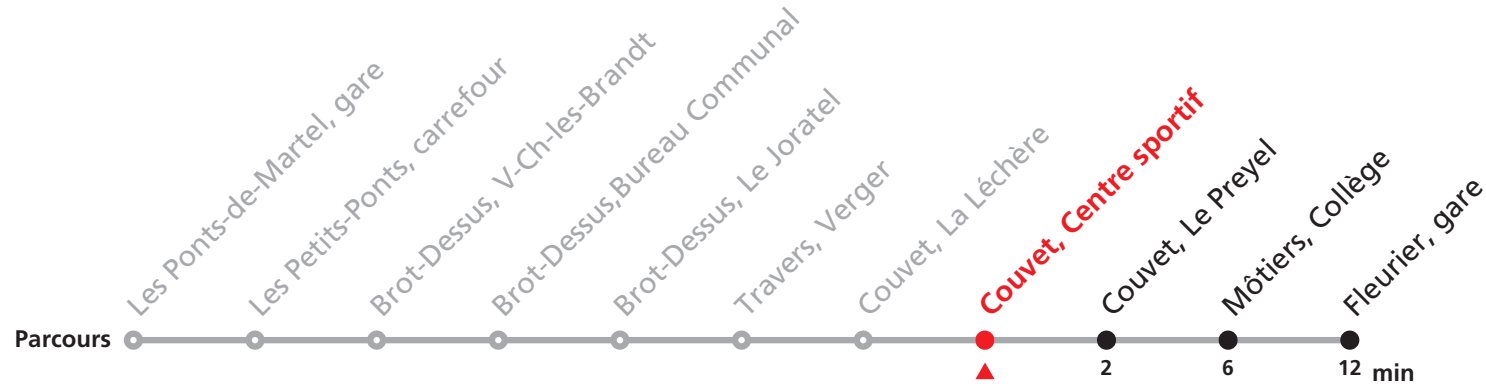

591

Les Ponts-de-Martel, Gare - Fleurier, Gare

Valable dès le 09.12.2018

Heure	Lundi-Vendredi sauf fêtes générales
7	35
8	
9	
10	
11	
12	
13	
14	
15	
16	
17	49

Heure	Renseignements
7	Exploitation par véhicule de petite capacité, transport de vélos exclu.
8	
9	Nombre de places et transport des bagages limités, réservation obligatoire pour groupe dès 10 personnes au 032 924 25 26
10	
11	
12	
13	
14	
15	
16	
17