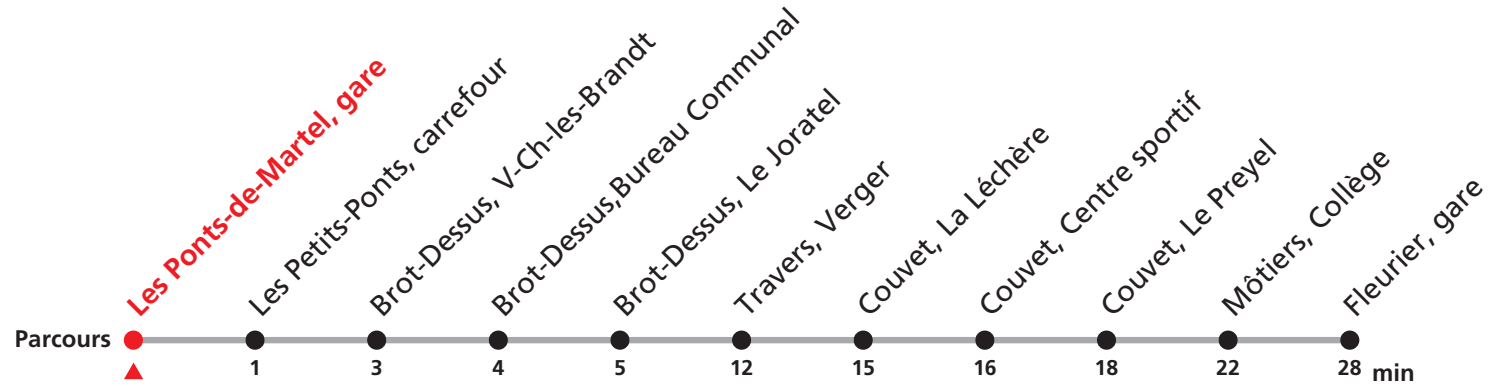

# 591

## Les Ponts-de-Martel, Gare - Fleurier, Gare

Valable dès le 09.12.2018

Heure	Lundi-Vendredi sauf fêtes générales
7	19
8	
9	
10	
11	
12	
13	
14	
15	
16	
17	33

Heure	Renseignements
7	Exploitation par véhicule de petite capacité, transport de vélos exclu.
8	
9	Nombre de places et transport des bagages limités, réservation obligatoire pour groupe dès 10 personnes au 032 924 25 26
10	
11	
12	
13	
14	
15	
16	
17	