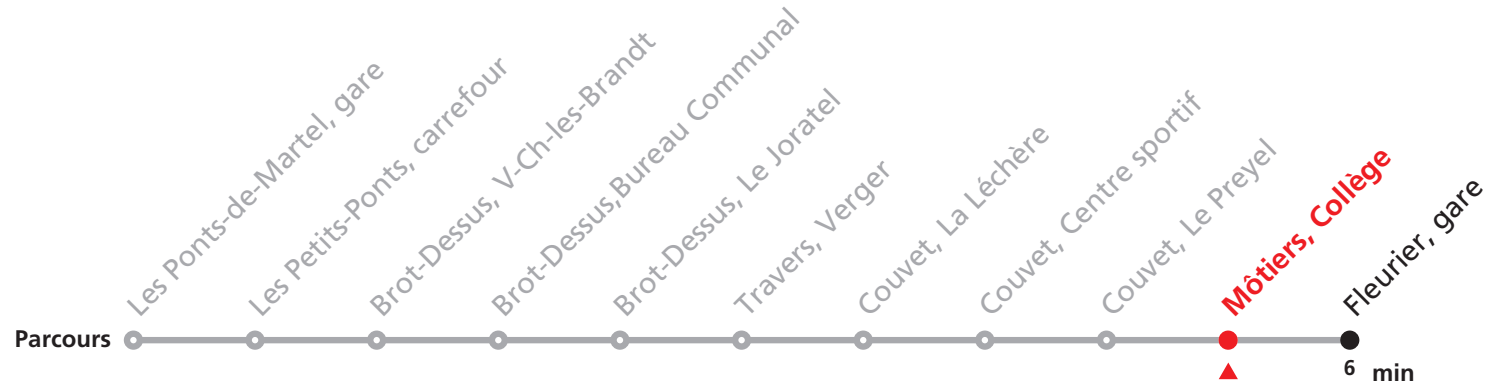

591

Les Ponts-de-Martel, Gare - Fleurier, Gare

Valable dès le 09.12.2018

Heure	Lundi-Vendredi sauf fêtes générales
7	41
8	
9	
10	
11	
12	
13	
14	
15	
16	
17	55

Heure	Renseignements
7	Exploitation par véhicule de petite capacité, transport de vélos exclu.
8	
9	Nombre de places et transport des bagages limités, réservation obligatoire pour groupe dès 10 personnes au 032 924 25 26
10	
11	
12	
13	
14	
15	
16	
17