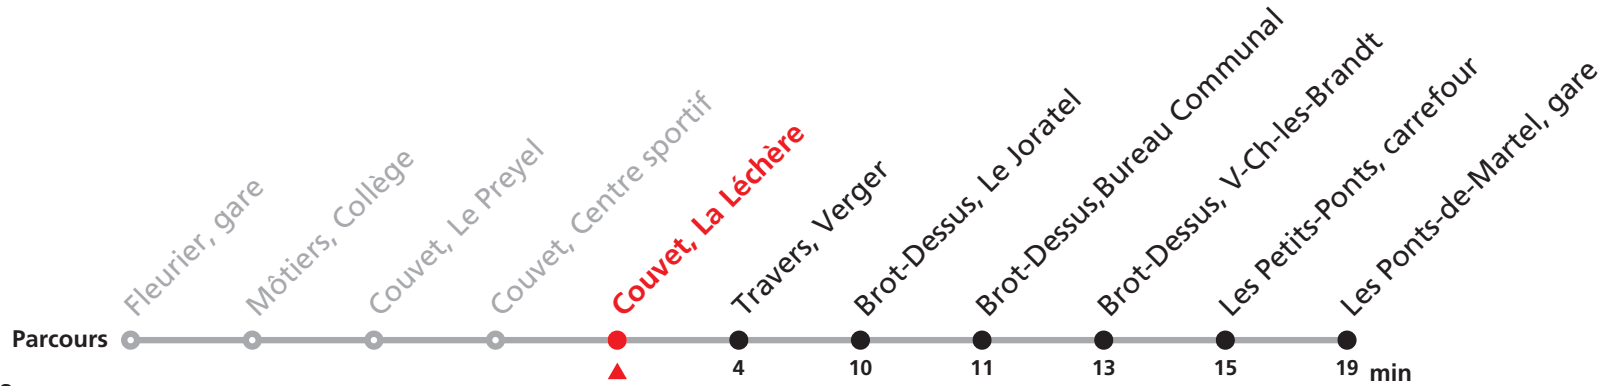

591

Fleurier, Gare - Les Ponts-de-Martel, Gare

Valable dès le 09.12.2018

Heure	Lundi-Vendredi sauf fêtes générales
6	29
7	
8	
9	
10	
11	
12	
13	
14	
15	
16	
17	09

Heure	Renseignements
6	Exploitation par véhicule de petite capacité, transport de vélos exclu.
7	
8	Nombre de places et transport des bagages limités,
9	réservation obligatoire pour groupe dès 10 personnes
10	au 032 924 25 26
11	
12	
13	
14	
15	
16	
17