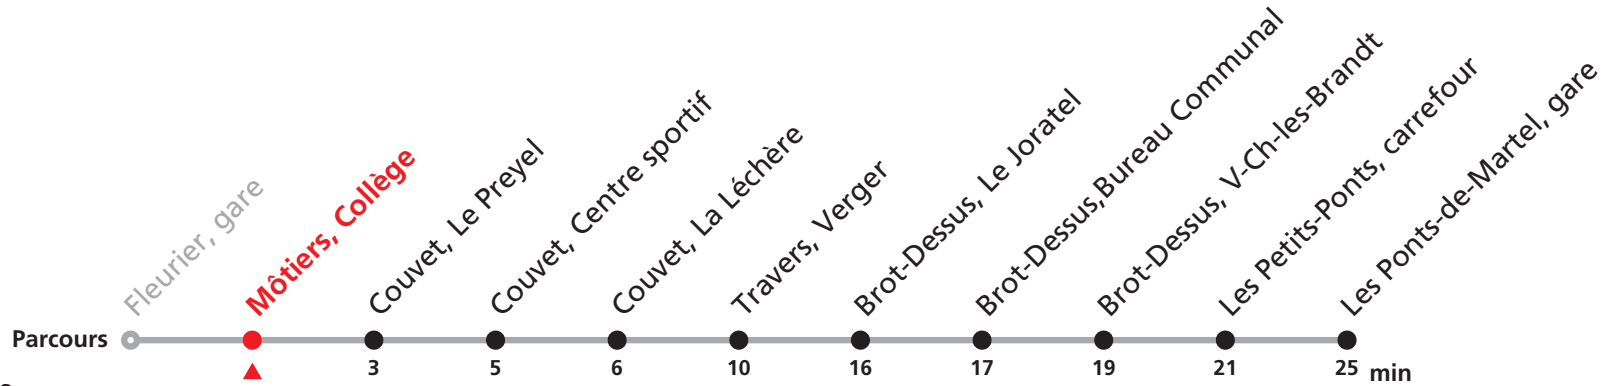

## Fleurier, Gare - Les Ponts-de-Martel, Gare

Valable dès le 09.12.2018

Heure	Lundi-Vendredi sauf fêtes générales
6	20
7	
8	
9	
10	
11	
12	
13	
14	
15	
16	
17	00

Heure	Renseignements
6	Exploitation par véhicule de petite capacité, transport de vélos exclu.
7	
8	Nombre de places et transport des bagages limités,
9	réservation obligatoire pour groupe dès 10 personnes
10	au 032 924 25 26
11	
12	
13	
14	
15	
16	
17	

## Fleurier, Gare - Les Ponts-de-Martel, Gare

Valable dès le 09.12.2018

Heure	Lundi-Vendredi sauf fêtes générales
6	23
7	
8	
9	
10	
11	
12	
13	
14	
15	
16	
17	03

Heure	Renseignements
6	Exploitation par véhicule de petite capacité, transport de vélos exclu.
7	
8	Nombre de places et transport des bagages limités,
9	réservation obligatoire pour groupe dès 10 personnes
10	au 032 924 25 26
11	
12	
13	
14	
15	
16	
17	