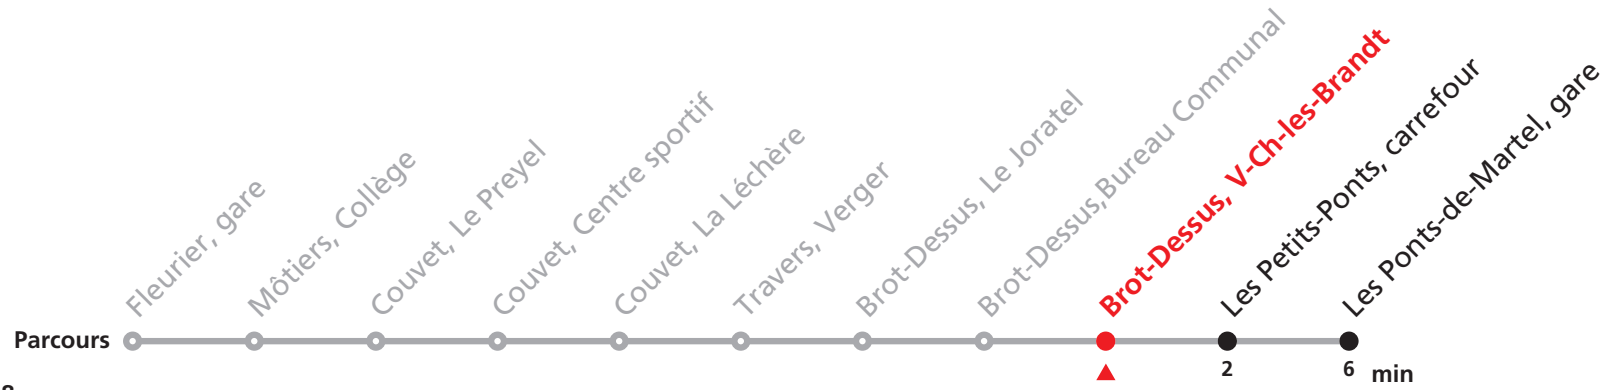

# 591 Fleurier, Gare - Les Ponts-de-Martel, Gare

Valable dès le 09.12.2018

Heure	Lundi-Vendredi sauf fêtes générales
6	39
7	
8	
9	
10	
11	
12	
13	
14	
15	
16	
17	19

Heure	Renseignements
6	Exploitation par véhicule de petite capacité, transport de vélos exclu.
7	
8	Nombre de places et transport des bagages limités,
9	réservation obligatoire pour groupe dès 10 personnes
10	au 032 924 25 26
11	
12	
13	
14	
15	
16	
17	

# 591 Fleurier, Gare - Les Ponts-de-Martel, Gare

Valable dès le 09.12.2018

Heure	Lundi-Vendredi sauf fêtes générales
6	40
7	
8	
9	
10	
11	
12	
13	
14	
15	
16	
17	20

Heure	Renseignements
6	Exploitation par véhicule de petite capacité, transport de vélos exclu.
7	
8	Nombre de places et transport des bagages limités,
9	réservation obligatoire pour groupe dès 10 personnes
10	au 032 924 25 26
11	
12	
13	
14	
15	
16	
17	

# 591 Fleurier, Gare - Les Ponts-de-Martel, Gare

Valable dès le 09.12.2018

Heure	Lundi-Vendredi sauf fêtes générales
6	42
7	
8	
9	
10	
11	
12	
13	
14	
15	
16	
17	22

Heure	Renseignements
6	Exploitation par véhicule de petite capacité, transport de vélos exclu.
7	
8	Nombre de places et transport des bagages limités,
9	réservation obligatoire pour groupe dès 10 personnes
10	au 032 924 25 26
11	
12	
13	
14	
15	
16	
17	