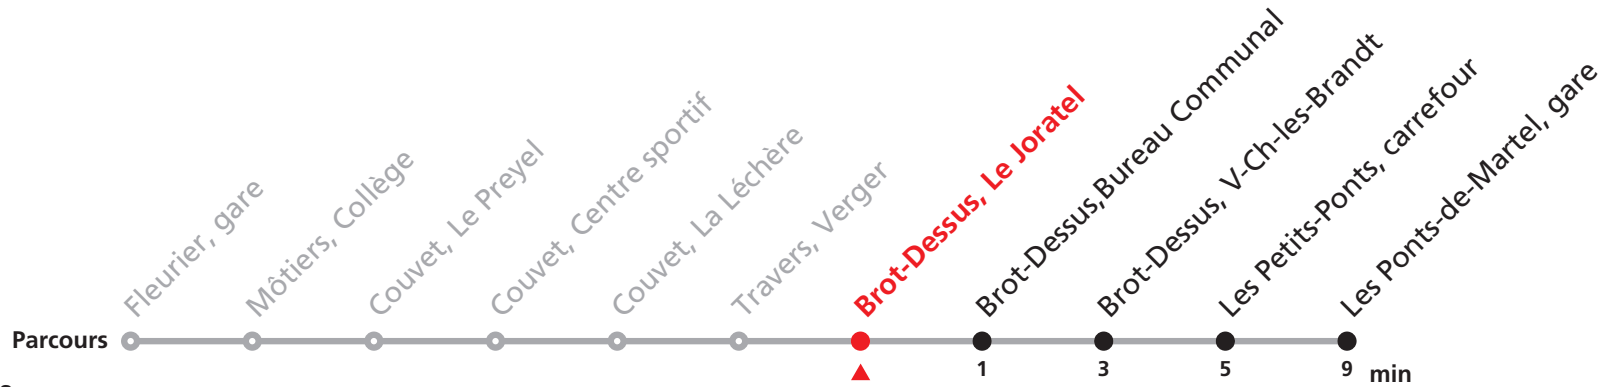

## Fleurier, Gare - Les Ponts-de-Martel, Gare

Valable dès le 09.12.2018

Heure	Lundi-Vendredi sauf fêtes générales
6	33
7	
8	
9	
10	
11	
12	
13	
14	
15	
16	
17	13

Heure	Renseignements
6	Exploitation par véhicule de petite capacité, transport de vélos exclu.
7	
8	Nombre de places et transport des bagages limités,
9	réservation obligatoire pour groupe dès 10 personnes
10	au 032 924 25 26
11	
12	
13	
14	
15	
16	
17	

# 591 Fleurier, Gare - Les Ponts-de-Martel, Gare

Valable dès le 09.12.2018

Heure	Lundi-Vendredi sauf fêtes générales
6	39
7	
8	
9	
10	
11	
12	
13	
14	
15	
16	
17	19

Heure	Renseignements
6	Exploitation par véhicule de petite capacité, transport de vélos exclu.
7	
8	Nombre de places et transport des bagages limités,
9	réservation obligatoire pour groupe dès 10 personnes
10	au 032 924 25 26
11	
12	
13	
14	
15	
16	
17	