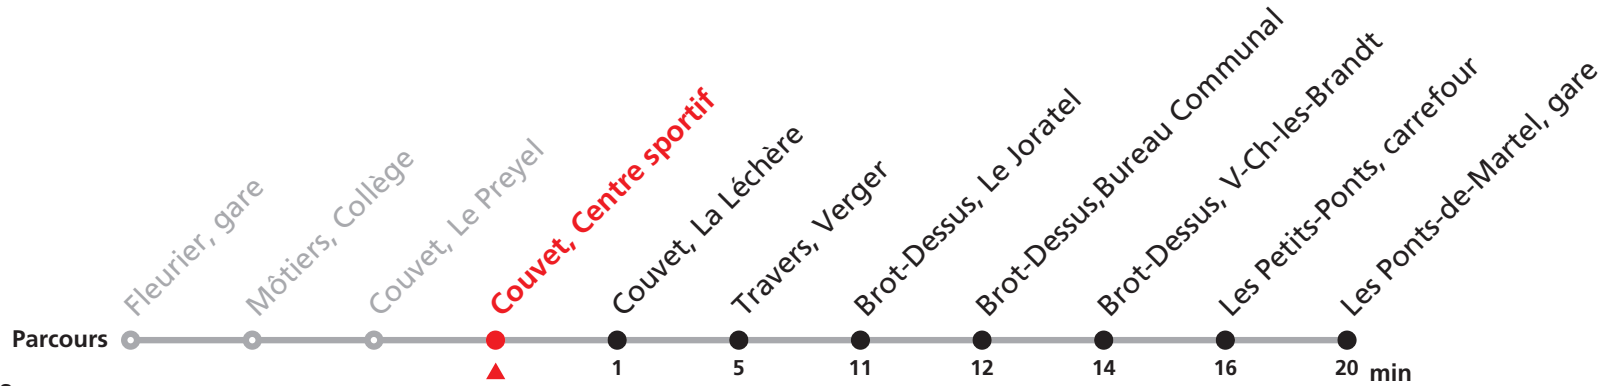

591

Fleurier, Gare - Les Ponts-de-Martel, Gare

Valable dès le 09.12.2018

Heure	Lundi-Vendredi sauf fêtes générales
6	28
7	
8	
9	
10	
11	
12	
13	
14	
15	
16	
17	08

Heure	Renseignements
6	Exploitation par véhicule de petite capacité, transport de vélos exclu.
7	
8	Nombre de places et transport des bagages limités,
9	réservation obligatoire pour groupe dès 10 personnes
10	au 032 924 25 26
11	
12	
13	
14	
15	
16	
17