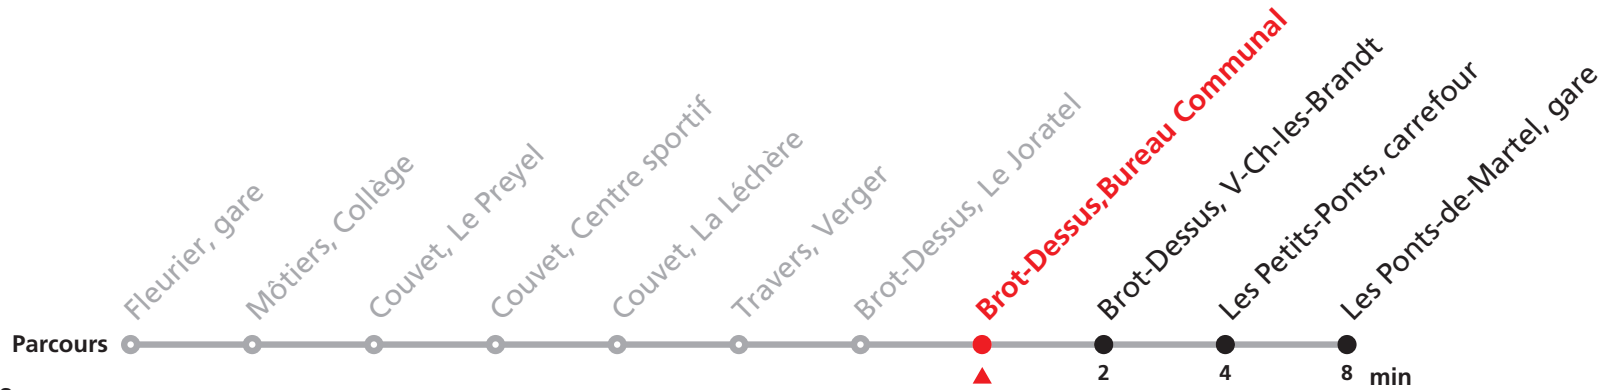

# 591 Fleurier, Gare - Les Ponts-de-Martel, Gare

Valable dès le 09.12.2018

Heure	Lundi-Vendredi sauf fêtes générales
6	39
7	
8	
9	
10	
11	
12	
13	
14	
15	
16	
17	19

Heure	Renseignements
6	Exploitation par véhicule de petite capacité, transport de vélos exclu.
7	
8	Nombre de places et transport des bagages limités,
9	réservation obligatoire pour groupe dès 10 personnes
10	au 032 924 25 26
11	
12	
13	
14	
15	
16	
17	

# 591 Fleurier, Gare - Les Ponts-de-Martel, Gare

Valable dès le 09.12.2018

Heure	Lundi-Vendredi sauf fêtes générales
6	40
7	
8	
9	
10	
11	
12	
13	
14	
15	
16	
17	20

Heure	Renseignements
6	Exploitation par véhicule de petite capacité, transport de vélos exclu.
7	
8	Nombre de places et transport des bagages limités,
9	réservation obligatoire pour groupe dès 10 personnes
10	au 032 924 25 26
11	
12	
13	
14	
15	
16	
17	