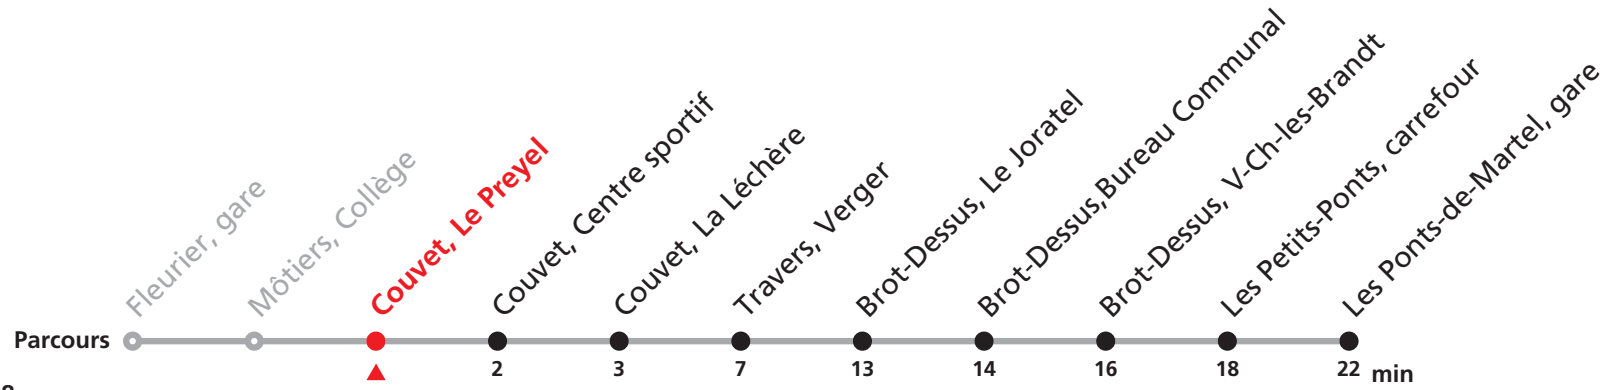

## Fleurier, Gare - Les Ponts-de-Martel, Gare

Valable dès le 09.12.2018

Heure	Lundi-Vendredi sauf fêtes générales
6	23
7	
8	
9	
10	
11	
12	
13	
14	
15	
16	
17	03

Heure	Renseignements
6	Exploitation par véhicule de petite capacité, transport de vélos exclu.
7	
8	Nombre de places et transport des bagages limités,
9	réservation obligatoire pour groupe dès 10 personnes
10	au 032 924 25 26
11	
12	
13	
14	
15	
16	
17	

## Fleurier, Gare - Les Ponts-de-Martel, Gare

Valable dès le 09.12.2018

Heure	Lundi-Vendredi sauf fêtes générales
6	26
7	
8	
9	
10	
11	
12	
13	
14	
15	
16	
17	06

Heure	Renseignements
6	Exploitation par véhicule de petite capacité, transport de vélos exclu.
7	
8	Nombre de places et transport des bagages limités,
9	réservation obligatoire pour groupe dès 10 personnes
10	au 032 924 25 26
11	
12	
13	
14	
15	
16	
17	