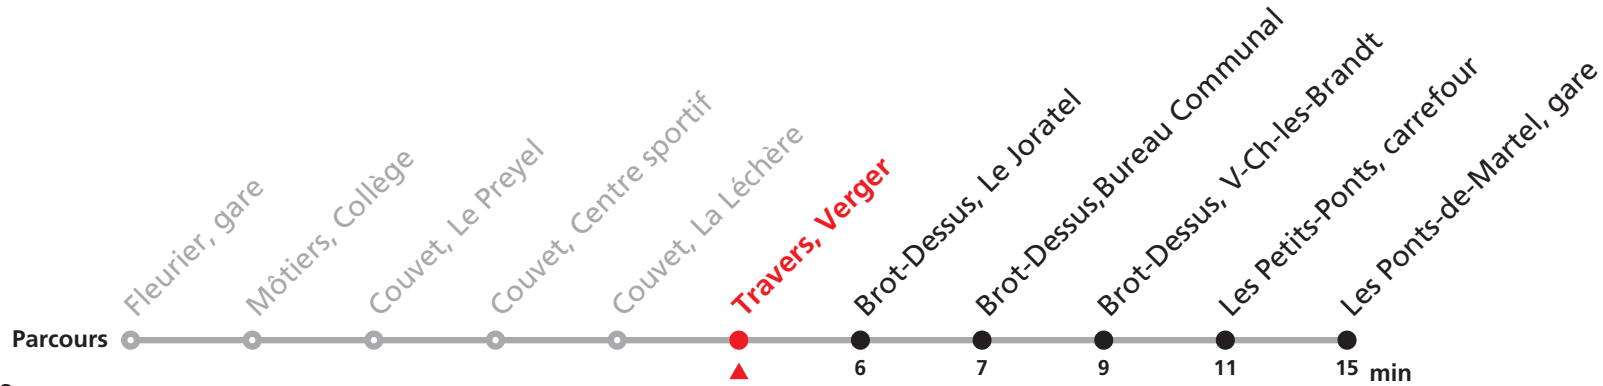

591

Fleurier, Gare - Les Ponts-de-Martel, Gare

Valable dès le 09.12.2018

Heure	Lundi-Vendredi sauf fêtes générales
6	33
7	
8	
9	
10	
11	
12	
13	
14	
15	
16	
17	13

Heure	Renseignements
6	Exploitation par véhicule de petite capacité, transport de vélos exclu.
7	
8	Nombre de places et transport des bagages limités,
9	réservation obligatoire pour groupe dès 10 personnes
10	au 032 924 25 26
11	
12	
13	
14	
15	
16	
17