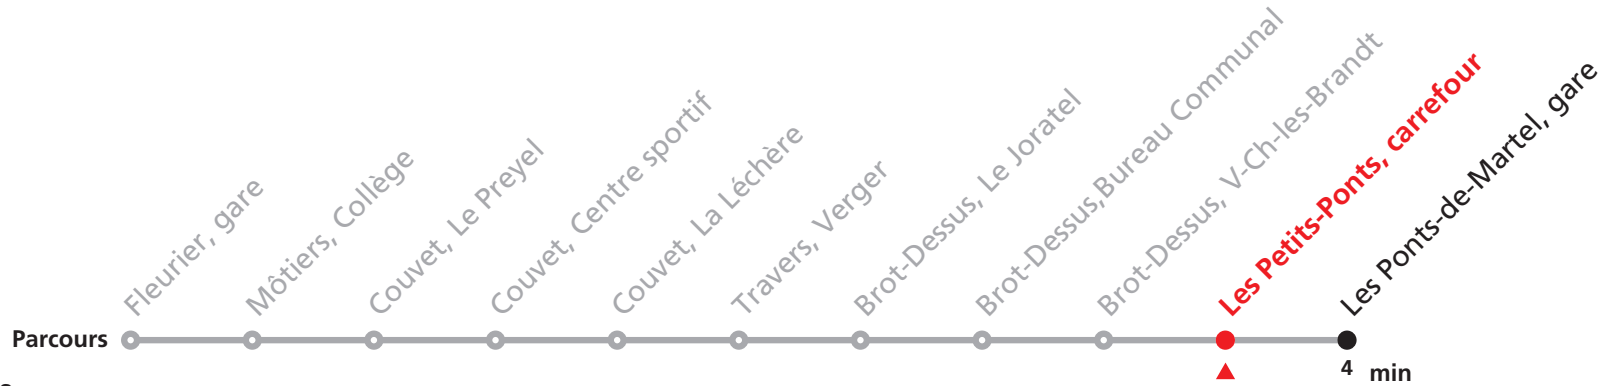

# 591 Fleurier, Gare - Les Ponts-de-Martel, Gare

Valable dès le 09.12.2018

Heure	Lundi-Vendredi sauf fêtes générales
6	40
7	
8	
9	
10	
11	
12	
13	
14	
15	
16	
17	20

Heure	Renseignements
6	Exploitation par véhicule de petite capacité, transport de vélos exclu.
7	
8	Nombre de places et transport des bagages limités,
9	réservation obligatoire pour groupe dès 10 personnes
10	au 032 924 25 26
11	
12	
13	
14	
15	
16	
17	

# 591 Fleurier, Gare - Les Ponts-de-Martel, Gare

Valable dès le 09.12.2018

Heure	Lundi-Vendredi sauf fêtes générales
6	42
7	
8	
9	
10	
11	
12	
13	
14	
15	
16	
17	22

Heure	Renseignements
6	Exploitation par véhicule de petite capacité, transport de vélos exclu.
7	
8	Nombre de places et transport des bagages limités,
9	réservation obligatoire pour groupe dès 10 personnes
10	au 032 924 25 26
11	
12	
13	
14	
15	
16	
17	

# 591 Fleurier, Gare - Les Ponts-de-Martel, Gare

Valable dès le 09.12.2018

Heure	Lundi-Vendredi sauf fêtes générales
6	44
7	
8	
9	
10	
11	
12	
13	
14	
15	
16	
17	24

Heure	Renseignements
6	Exploitation par véhicule de petite capacité, transport de vélos exclu.
7	
8	Nombre de places et transport des bagages limités,
9	réservation obligatoire pour groupe dès 10 personnes
10	au 032 924 25 26
11	
12	
13	
14	
15	
16	
17	