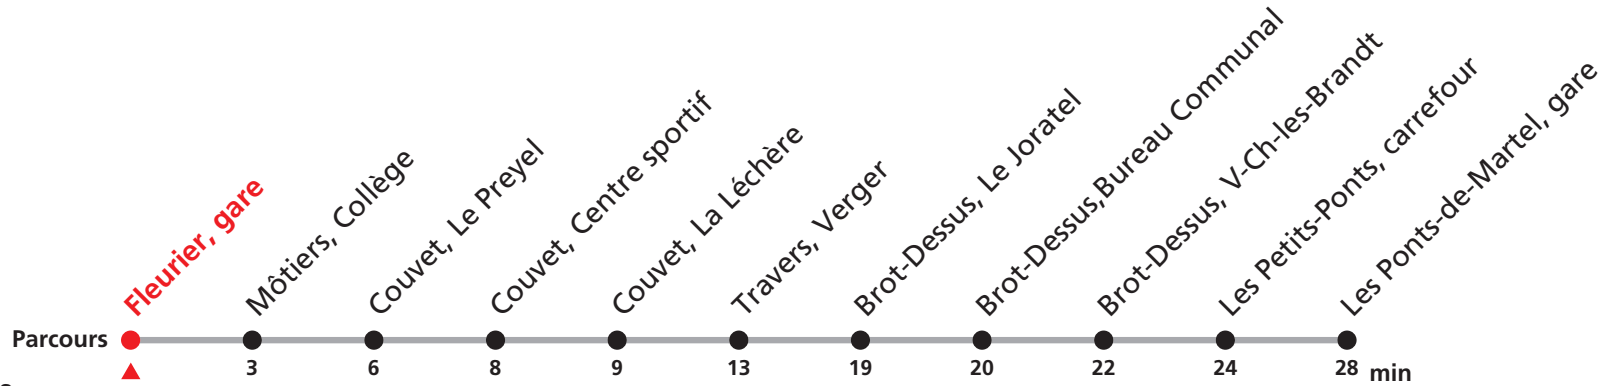

# 591

## Fleurier, Gare - Les Ponts-de-Martel, Gare

Valable dès le 09.12.2018

Heure	Lundi-Vendredi sauf fêtes générales
6	20
7	
8	
9	
10	
11	
12	
13	
14	
15	
16	
17	00

Heure	Renseignements
6	Exploitation par véhicule de petite capacité, transport de vélos exclu.
7	
8	Nombre de places et transport des bagages limités,
9	réservation obligatoire pour groupe dès 10 personnes
10	au 032 924 25 26
11	
12	
13	
14	
15	
16	
17	