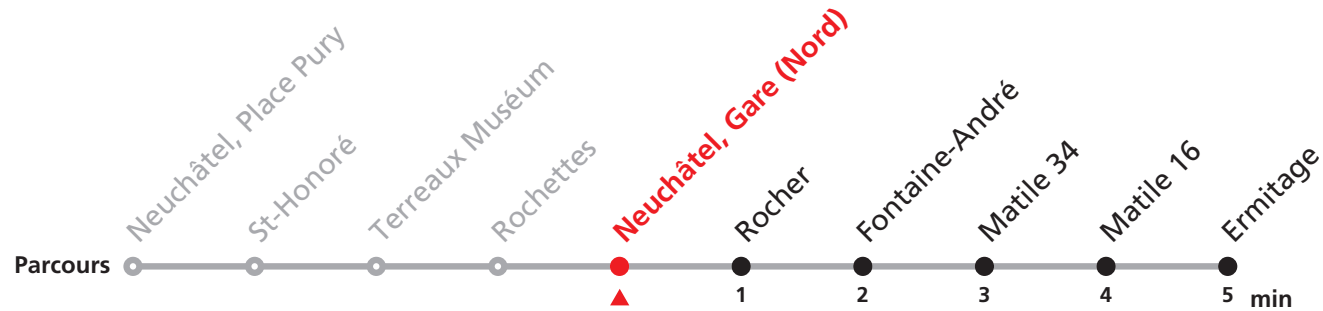

106 Place Pury - Gare (Nord) - Ermitage

Valable du 15.12.2019 au 12.12.2020

Heure	Lundi à vendredi	Samedi
7	35 55	
8	15 35 55	15 35 55
9	15 35 55	15 35 55
10	15 35 55	15 35 55
11	15 35 55	15 35 55
12	15 35 55	15 35 55
13	15 35 55	15 35 55
14	15 35 55	15 35 55
15	15 35 55	15 35 55
16	15 35 55	15 35 55
17	15 35 55	15 35 55
18	15 35 55	15 35

Heure	Renseignements
7	
8	Veillez consultez les horaires de la ligne 109 pour rejoindre les Rues Matile et Fontaine-André aux périodes suivantes:
9	Lundi-vendredi entre 05:00 et 07:00 et dès 19:00
10	Samedi entre 05:00 et 08:00 et dès 19:00
11	Dimanche et jours fériés toute la journée.
12	NE CIRCULE PAS LE DIMANCHE AINSI QUE LES JOURS FÉRIÉS SUIVANTS:
13	Noël, 26 décembre, 1er et 2 janvier, 1er mars
14	Vendredi Saint, Lundi de Pâques, 1er mai
15	Jeudi de l'Ascension, Lundi de Pentecôte
16	1er août, Lundi du Jeûne.
17	
18