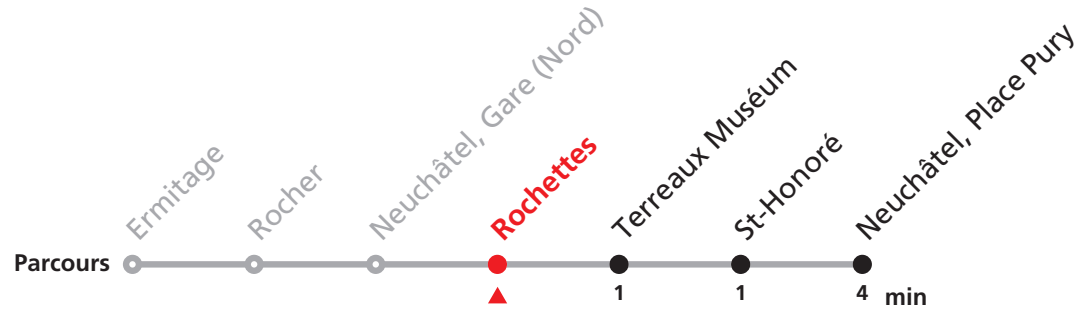

106 Ermitage - Gare (Nord) - Place Pury

Valable du 15.12.2019 au 12.12.2020

Heure	Lundi à vendredi	Samedi
7	20 42	
8	02 22 42	22 42
9	02 22 42	02 22 42
10	02 22 42	02 22 42
11	02 22 42	02 22 42
12	02 22 42	02 22 42
13	02 22 42	02 22 42
14	02 22 42	02 22 42
15	02 22 42	02 22 42
16	02 22 42	02 22 42
17	02 22 42	02 22 42
18	02 22 42	02 22 42
19	02	

Heure	Renseignements
7	
8	Veillez consultez les horaires de la ligne 109 pour rejoindre les Rues Matile et Fontaine-André aux périodes suivantes:
9	Lundi-vendredi entre 05:00 et 07:00 et dès 19:00
10	Samedi entre 05:00 et 08:00 et dès 19:00
11	Dimanche et jours fériés toute la journée.
12	NE CIRCULE PAS LE DIMANCHE AINSI QUE LES JOURS FÉRIÉS SUIVANTS:
13	Noël, 26 décembre, 1er et 2 janvier, 1er mars
14	Vendredi Saint, Lundi de Pâques, 1er mai
15	Jeudi de l'Ascension, Lundi de Pentecôte
16	1er août, Lundi du Jeûne.
17	
18	
19