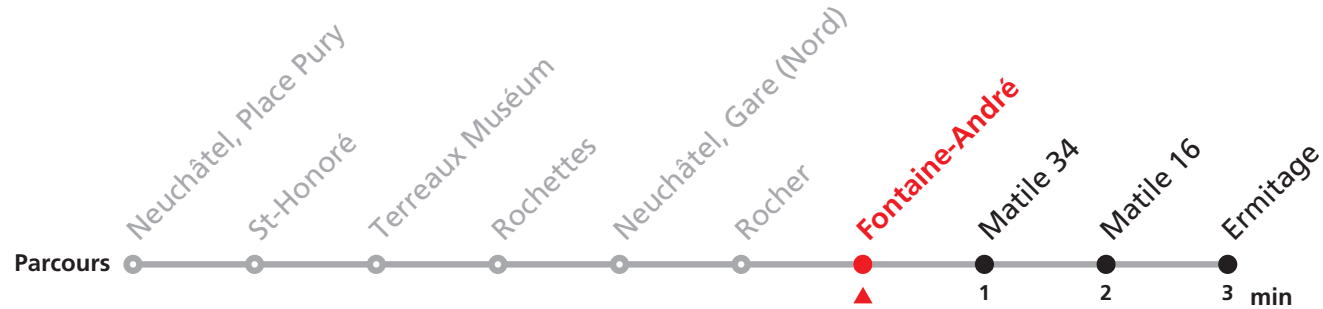

106 Place Pury - Gare (Nord) - Ermitage

Valable du 15.12.2019 au 12.12.2020

Heure	Lundi à vendredi	Samedi
7	37 57	
8	17 37 57	17 37 57
9	17 37 57	17 37 57
10	17 37 57	17 37 57
11	17 37 57	17 37 57
12	17 37 57	17 37 57
13	17 37 57	17 37 57
14	17 37 57	17 37 57
15	17 37 57	17 37 57
16	17 37 57	17 37 57
17	17 37 57	17 37 57
18	17 37 57	17 37

Heure	Renseignements
7	
8	Veillez consultez les horaires de la ligne 109 pour rejoindre les Rues Matile et Fontaine-André aux périodes suivantes:
9	Lundi-vendredi entre 05:00 et 07:00 et dès 19:00
10	Samedi entre 05:00 et 08:00 et dès 19:00
11	Dimanche et jours fériés toute la journée.
12	NE CIRCULE PAS LE DIMANCHE AINSI QUE LES JOURS FÉRIÉS SUIVANTS:
13	Noël, 26 décembre, 1er et 2 janvier, 1er mars
14	Vendredi Saint, Lundi de Pâques, 1er mai
15	Jeudi de l'Ascension, Lundi de Pentecôte
16	1er août, Lundi du Jeûne.
17	
18