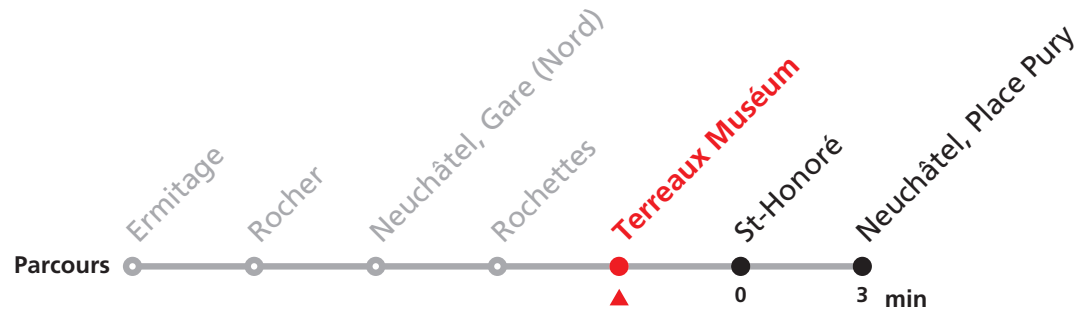

106 Ermitage - Gare (Nord) - Place Pury

Valable du 15.12.2019 au 12.12.2020

Heure	Lundi à vendredi	Samedi
7	21 43	
8	03 23 43	23 43
9	03 23 43	03 23 43
10	03 23 43	03 23 43
11	03 23 43	03 23 43
12	03 23 43	03 23 43
13	03 23 43	03 23 43
14	03 23 43	03 23 43
15	03 23 43	03 23 43
16	03 23 43	03 23 43
17	03 23 43	03 23 43
18	03 23 43	03 23 43
19	03	

Heure	Renseignements
7	
8	Veillez consultez les horaires de la ligne 109 pour rejoindre les Rues Matile et Fontaine-André aux périodes suivantes:
9	Lundi-vendredi entre 05:00 et 07:00 et dès 19:00
10	Samedi entre 05:00 et 08:00 et dès 19:00
11	Dimanche et jours fériés toute la journée.
12	NE CIRCULE PAS LE DIMANCHE AINSI QUE LES JOURS FÉRIÉS SUIVANTS:
13	Noël, 26 décembre, 1er et 2 janvier, 1er mars
14	Vendredi Saint, Lundi de Pâques, 1er mai
15	Jeudi de l'Ascension, Lundi de Pentecôte
16	1er août, Lundi du Jeûne.
17	
18	
19