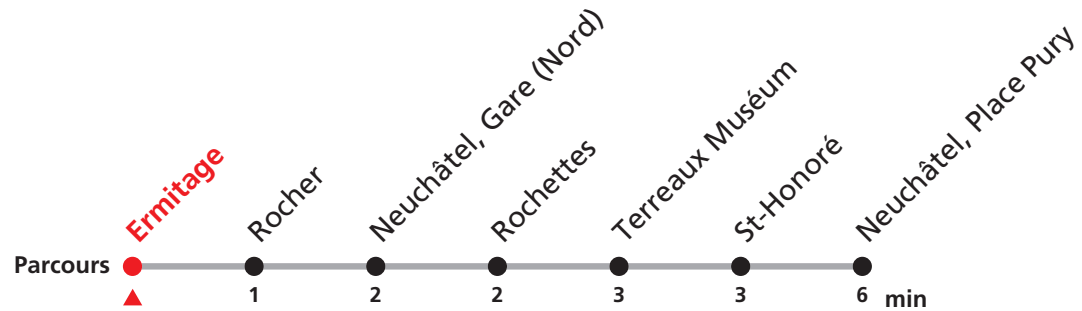

106 Ermitage - Gare (Nord) - Place Pury

Valable du 15.12.2019 au 12.12.2020

Heure	Lundi à vendredi	Samedi
7	40	
8	00 20 40	20 40
9	00 20 40	00 20 40
10	00 20 40	00 20 40
11	00 20 40	00 20 40
12	00 20 40	00 20 40
13	00 20 40	00 20 40
14	00 20 40	00 20 40
15	00 20 40	00 20 40
16	00 20 40	00 20 40
17	00 20 40	00 20 40
18	00 20 40	00 20 40
19	00	

Heure	Renseignements
7	
8	Veillez consultez les horaires de la ligne 109 pour rejoindre les Rues Matile et Fontaine-André aux périodes suivantes:
9	Lundi-vendredi entre 05:00 et 07:00 et dès 19:00
10	Samedi entre 05:00 et 08:00 et dès 19:00
11	Dimanche et jours fériés toute la journée.
12	NE CIRCULE PAS LE DIMANCHE AINSI QUE LES JOURS FÉRIÉS SUIVANTS:
13	Noël, 26 décembre, 1er et 2 janvier, 1er mars
14	Vendredi Saint, Lundi de Pâques, 1er mai
15	Jeudi de l'Ascension, Lundi de Pentecôte
16	1er août, Lundi du Jeûne.
17	
18	
19