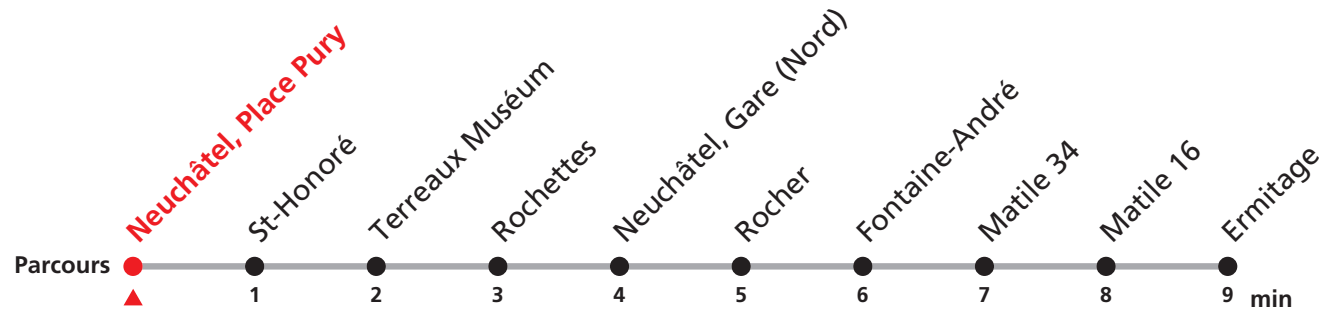

106 Place Pury - Gare (Nord) - Ermitage

Valable du 15.12.2019 au 12.12.2020

| Heure | Lundi à vendredi | Samedi |
|-------|------------------|----------|
| 7 | 31 51 | |
| 8 | 11 31 51 | 11 31 51 |
| 9 | 11 31 51 | 11 31 51 |
| 10 | 11 31 51 | 11 31 51 |
| 11 | 11 31 51 | 11 31 51 |
| 12 | 11 31 51 | 11 31 51 |
| 13 | 11 31 51 | 11 31 51 |
| 14 | 11 31 51 | 11 31 51 |
| 15 | 11 31 51 | 11 31 51 |
| 16 | 11 31 51 | 11 31 51 |
| 17 | 11 31 51 | 11 31 51 |
| 18 | 11 31 51 | 11 31 |

| Heure | Renseignements |
|-------|--|
| 7 | |
| 8 | Veillez consultez les horaires de la ligne 109 pour rejoindre les Rues Matile et Fontaine-André aux périodes suivantes: |
| 9 | Lundi-vendredi entre 05:00 et 07:00 et dès 19:00 |
| 10 | Samedi entre 05:00 et 08:00 et dès 19:00 |
| 11 | Dimanche et jours fériés toute la journée. |
| 12 | NE CIRCULE PAS LE DIMANCHE AINSI QUE LES JOURS FÉRIÉS SUIVANTS: |
| 13 | Noël, 26 décembre, 1er et 2 janvier, 1er mars |
| 14 | Vendredi Saint, Lundi de Pâques, 1er mai |
| 15 | Jeudi de l'Ascension, Lundi de Pentecôte |
| 16 | 1er août, Lundi du Jeûne. |
| 17 | |
| 18 | |

106 Place Pury - Gare (Nord) - Ermitage

Valable du 15.12.2019 au 12.12.2020

| Heure | Lundi à vendredi | Samedi |
|-------|------------------|----------|
| 7 | 32 52 | |
| 8 | 12 32 52 | 12 32 52 |
| 9 | 12 32 52 | 12 32 52 |
| 10 | 12 32 52 | 12 32 52 |
| 11 | 12 32 52 | 12 32 52 |
| 12 | 12 32 52 | 12 32 52 |
| 13 | 12 32 52 | 12 32 52 |
| 14 | 12 32 52 | 12 32 52 |
| 15 | 12 32 52 | 12 32 52 |
| 16 | 12 32 52 | 12 32 52 |
| 17 | 12 32 52 | 12 32 52 |
| 18 | 12 32 52 | 12 32 |