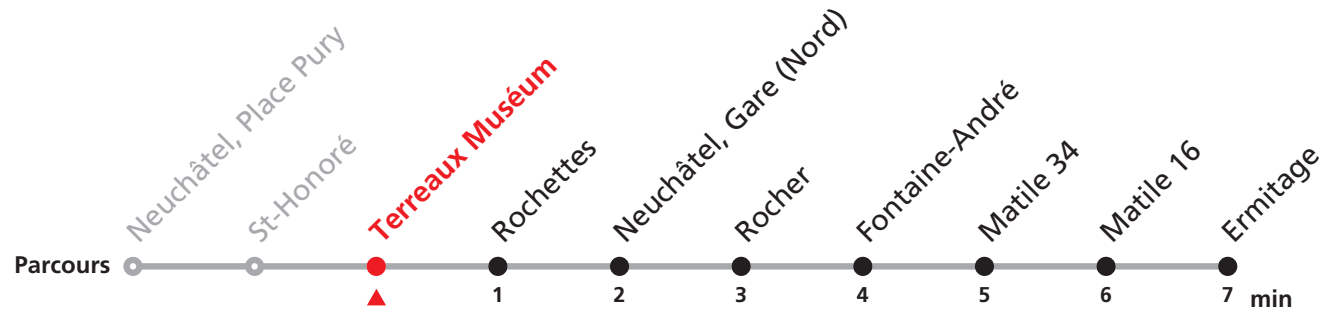

106 Place Pury - Gare (Nord) - Ermitage

Valable du 15.12.2019 au 12.12.2020

Heure	Lundi à vendredi	Samedi
7	33 53	
8	13 33 53	13 33 53
9	13 33 53	13 33 53
10	13 33 53	13 33 53
11	13 33 53	13 33 53
12	13 33 53	13 33 53
13	13 33 53	13 33 53
14	13 33 53	13 33 53
15	13 33 53	13 33 53
16	13 33 53	13 33 53
17	13 33 53	13 33 53
18	13 33 53	13 33

Heure	Renseignements
7	
8	Veillez consultez les horaires de la ligne 109 pour rejoindre les Rues Matile et Fontaine-André aux périodes suivantes:
9	Lundi-vendredi entre 05:00 et 07:00 et dès 19:00
10	Samedi entre 05:00 et 08:00 et dès 19:00
11	Dimanche et jours fériés toute la journée.
12	NE CIRCULE PAS LE DIMANCHE AINSI QUE LES JOURS FÉRIÉS SUIVANTS:
13	Noël, 26 décembre, 1er et 2 janvier, 1er mars
14	Vendredi Saint, Lundi de Pâques, 1er mai
15	Jeudi de l'Ascension, Lundi de Pentecôte
16	1er août, Lundi du Jeûne.
17	
18