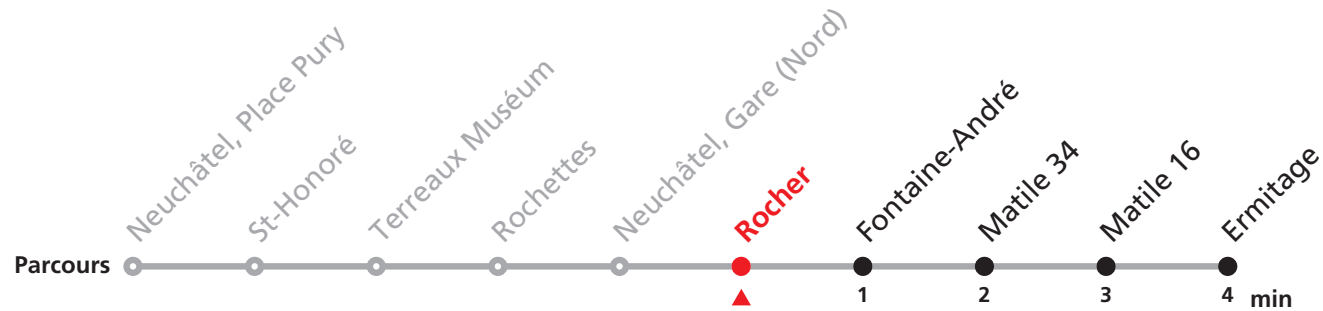

106 Place Pury - Gare (Nord) - Ermitage

Valable du 15.12.2019 au 12.12.2020

Heure	Lundi à vendredi	Samedi
7	36 56	
8	16 36 56	16 36 56
9	16 36 56	16 36 56
10	16 36 56	16 36 56
11	16 36 56	16 36 56
12	16 36 56	16 36 56
13	16 36 56	16 36 56
14	16 36 56	16 36 56
15	16 36 56	16 36 56
16	16 36 56	16 36 56
17	16 36 56	16 36 56
18	16 36 56	16 36

Heure	Renseignements
7	
8	Veillez consultez les horaires de la ligne 109 pour rejoindre les Rues Matile et Fontaine-André aux périodes suivantes:
9	Lundi-vendredi entre 05:00 et 07:00 et dès 19:00
10	Samedi entre 05:00 et 08:00 et dès 19:00
11	Dimanche et jours fériés toute la journée.
12	NE CIRCULE PAS LE DIMANCHE AINSI QUE LES JOURS FÉRIÉS SUIVANTS:
13	Noël, 26 décembre, 1er et 2 janvier, 1er mars
14	Vendredi Saint, Lundi de Pâques, 1er mai
15	Jeudi de l'Ascension, Lundi de Pentecôte
16	1er août, Lundi du Jeûne.
17	
18