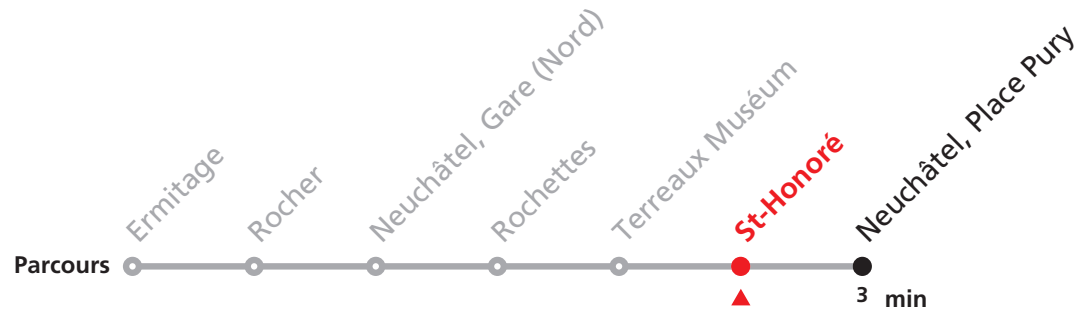

106 Ermitage - Gare (Nord) - Place Pury

Valable du 15.12.2019 au 12.12.2020

Heure	Lundi à vendredi	Samedi
7	21 43	
8	03 23 43	23 43
9	03 23 43	03 23 43
10	03 23 43	03 23 43
11	03 23 43	03 23 43
12	03 23 43	03 23 43
13	03 23 43	03 23 43
14	03 23 43	03 23 43
15	03 23 43	03 23 43
16	03 23 43	03 23 43
17	03 23 43	03 23 43
18	03 23 43	03 23 43
19	03	

Heure	Renseignements
7	
8	Veillez consultez les horaires de la ligne 109 pour rejoindre les Rues Matile et Fontaine-André aux périodes suivantes:
9	Lundi-vendredi entre 05:00 et 07:00 et dès 19:00
10	Samedi entre 05:00 et 08:00 et dès 19:00
11	Dimanche et jours fériés toute la journée.
12	NE CIRCULE PAS LE DIMANCHE AINSI QUE LES JOURS FÉRIÉS SUIVANTS:
13	Noël, 26 décembre, 1er et 2 janvier, 1er mars
14	Vendredi Saint, Lundi de Pâques, 1er mai
15	Jeudi de l'Ascension, Lundi de Pentecôte
16	1er août, Lundi du Jeûne.
17	
18	
19