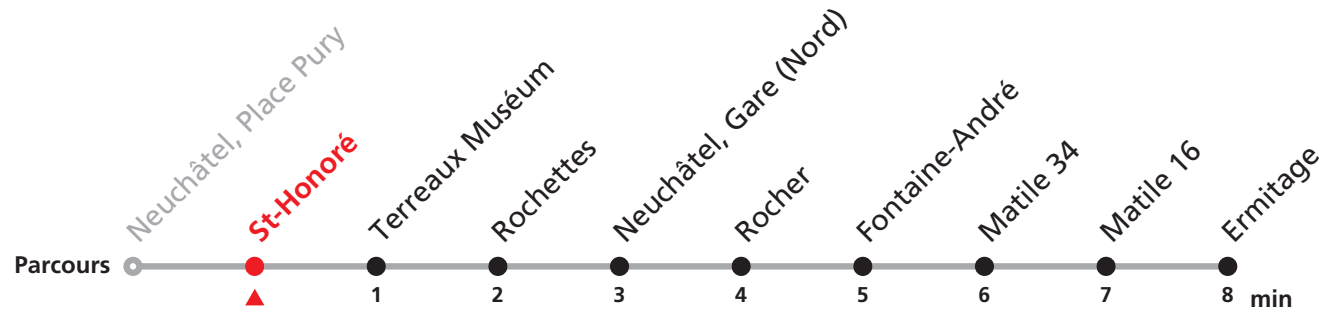

106 Place Pury - Gare (Nord) - Ermitage

Valable du 15.12.2019 au 12.12.2020

Heure	Lundi à vendredi	Samedi
7	32 52	
8	12 32 52	12 32 52
9	12 32 52	12 32 52
10	12 32 52	12 32 52
11	12 32 52	12 32 52
12	12 32 52	12 32 52
13	12 32 52	12 32 52
14	12 32 52	12 32 52
15	12 32 52	12 32 52
16	12 32 52	12 32 52
17	12 32 52	12 32 52
18	12 32 52	12 32

Heure	Renseignements
7	
8	Veillez consultez les horaires de la ligne 109 pour rejoindre les Rues Matile et Fontaine-André aux périodes suivantes:
9	Lundi-vendredi entre 05:00 et 07:00 et dès 19:00
10	Samedi entre 05:00 et 08:00 et dès 19:00
11	Dimanche et jours fériés toute la journée.
12	NE CIRCULE PAS LE DIMANCHE AINSI QUE LES JOURS FÉRIÉS SUIVANTS:
13	Noël, 26 décembre, 1er et 2 janvier, 1er mars
14	Vendredi Saint, Lundi de Pâques, 1er mai
15	Jeudi de l'Ascension, Lundi de Pentecôte
16	1er août, Lundi du Jeûne.
17	
18