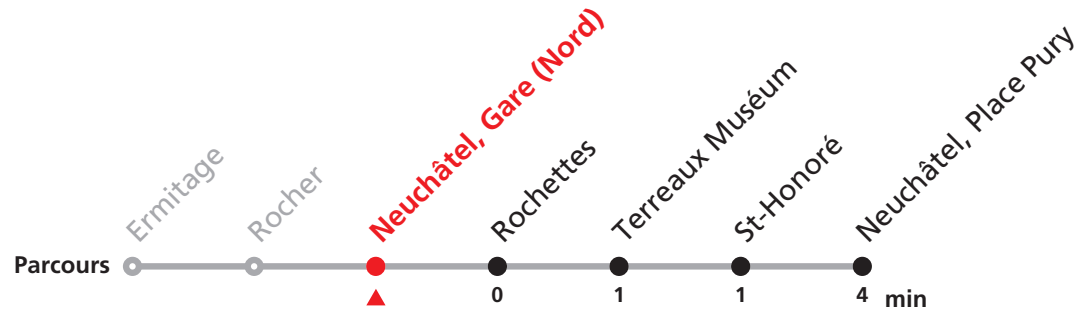

106 Ermitage - Gare (Nord) - Place Pury

Valable du 15.12.2019 au 12.12.2020

Heure	Lundi à vendredi	Samedi
7	20 42	
8	02 22 42	22 42
9	02 22 42	02 22 42
10	02 22 42	02 22 42
11	02 22 42	02 22 42
12	02 22 42	02 22 42
13	02 22 42	02 22 42
14	02 22 42	02 22 42
15	02 22 42	02 22 42
16	02 22 42	02 22 42
17	02 22 42	02 22 42
18	02 22 42	02 22 42
19	02	

Heure	Renseignements
7	
8	Veillez consultez les horaires de la ligne 109 pour rejoindre les Rues Matile et Fontaine-André aux périodes suivantes:
9	Lundi-vendredi entre 05:00 et 07:00 et dès 19:00
10	Samedi entre 05:00 et 08:00 et dès 19:00
11	Dimanche et jours fériés toute la journée.
12	NE CIRCULE PAS LE DIMANCHE AINSI QUE LES JOURS FÉRIÉS SUIVANTS:
13	Noël, 26 décembre, 1er et 2 janvier, 1er mars
14	Vendredi Saint, Lundi de Pâques, 1er mai
15	Jeudi de l'Ascension, Lundi de Pentecôte
16	1er août, Lundi du Jeûne.
17	
18	
19