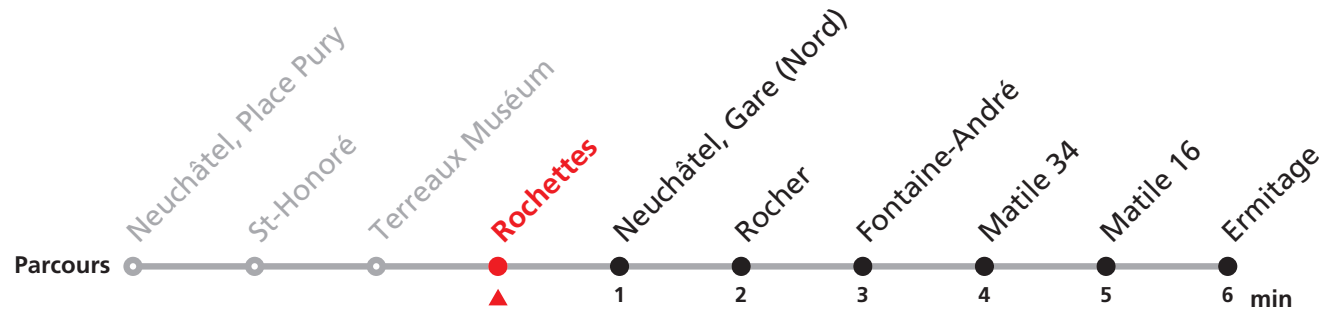

106 Place Pury - Gare (Nord) - Ermitage

Valable du 15.12.2019 au 12.12.2020

Heure	Lundi à vendredi	Samedi
7	34 54	
8	14 34 54	14 34 54
9	14 34 54	14 34 54
10	14 34 54	14 34 54
11	14 34 54	14 34 54
12	14 34 54	14 34 54
13	14 34 54	14 34 54
14	14 34 54	14 34 54
15	14 34 54	14 34 54
16	14 34 54	14 34 54
17	14 34 54	14 34 54
18	14 34 54	14 34

Heure	Renseignements
7	
8	Veillez consultez les horaires de la ligne 109 pour rejoindre les Rues Matile et Fontaine-André aux périodes suivantes:
9	Lundi-vendredi entre 05:00 et 07:00 et dès 19:00
10	Samedi entre 05:00 et 08:00 et dès 19:00
11	Dimanche et jours fériés toute la journée.
12	NE CIRCULE PAS LE DIMANCHE AINSI QUE LES JOURS FÉRIÉS SUIVANTS:
13	Noël, 26 décembre, 1er et 2 janvier, 1er mars
14	Vendredi Saint, Lundi de Pâques, 1er mai
15	Jeudi de l'Ascension, Lundi de Pentecôte
16	1er août, Lundi du Jeûne.
17	
18