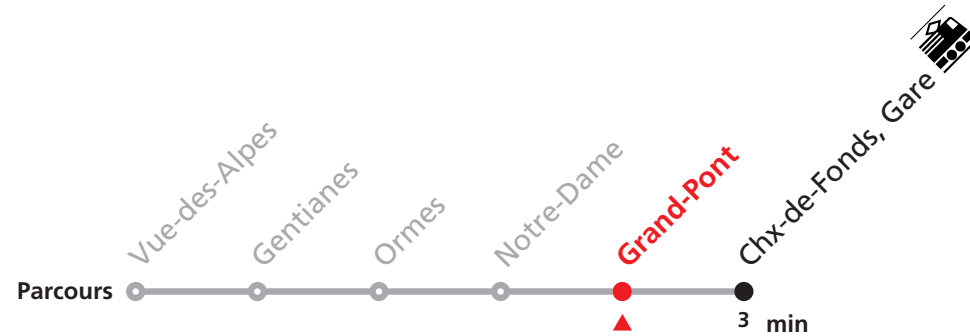

# 370 La Vue-des-Alpes - La Chaux-de-Fonds, Gare

Valable du 15.12.2019 au 12.12.2020

Heure	Mercredi	Lu-Ve (Vacances)	Samedi, dimanche et jours fériés	Heure	Renseignements
10		03	03	10	<b>Circule tous les mercredis, samedis, dimanches et tous les jours pendant les vacances scolaires.</b>  <b>VACANCES SCOLAIRES:</b> Lundi-vendredi du 23 décembre 2019 au 3 janvier 2020, du 24 au 28 février, du 10 au 24 avril, 22 mai, du 6 juillet au 14 août et du 5 au 16 octobre 2020.
11				11	
12				12	
13				13	
14	03	03	03	14	
15				15	
16				16	
17	13	13	13	17	

# 370 La Vue-des-Alpes - La Chaux-de-Fonds, Gare

Valable du 15.12.2019 au 12.12.2020

Heure	Mercredi	Lu-Ve (Vacances)	Samedi, dimanche et jours fériés	Heure	Renseignements
10		04	04	10	<b>Circule tous les mercredis, samedis, dimanches et tous les jours pendant les vacances scolaires.</b>  <b>VACANCES SCOLAIRES:</b> Lundi-vendredi du 23 décembre 2019 au 3 janvier 2020, du 24 au 28 février, du 10 au 24 avril, 22 mai, du 6 juillet au 14 août et du 5 au 16 octobre 2020.
11				11	
12				12	
13				13	
14	04	04	04	14	
15				15	
16				16	
17	14	14	14	17	