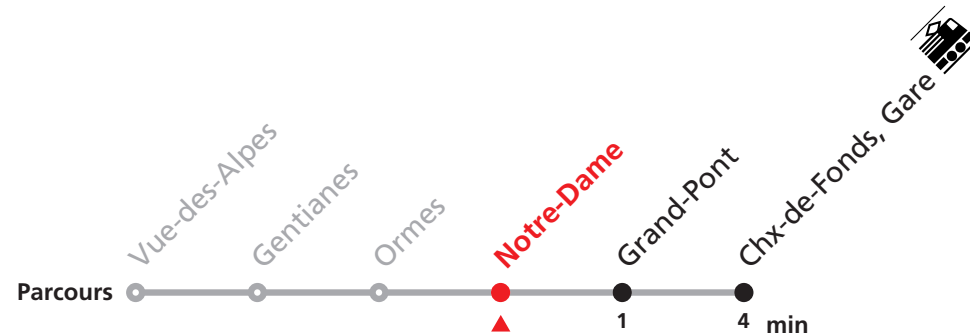

370 La Vue-des-Alpes - La Chaux-de-Fonds, Gare

Valable du 15.12.2019 au 12.12.2020

Heure	Mercredi	Lu-Ve (Vacances)	Samedi, dimanche et jours fériés	Heure	Renseignements
10		03	03	10	Circule tous les mercredis, samedis, dimanches et tous les jours pendant les vacances scolaires. VACANCES SCOLAIRES: Lundi-vendredi du 23 décembre 2019 au 3 janvier 2020, du 24 au 28 février, du 10 au 24 avril, 22 mai, du 6 juillet au 14 août et du 5 au 16 octobre 2020.
11				11	
12				12	
13				13	
14	03	03	03	14	
15				15	
16				16	
17	13	13	13	17