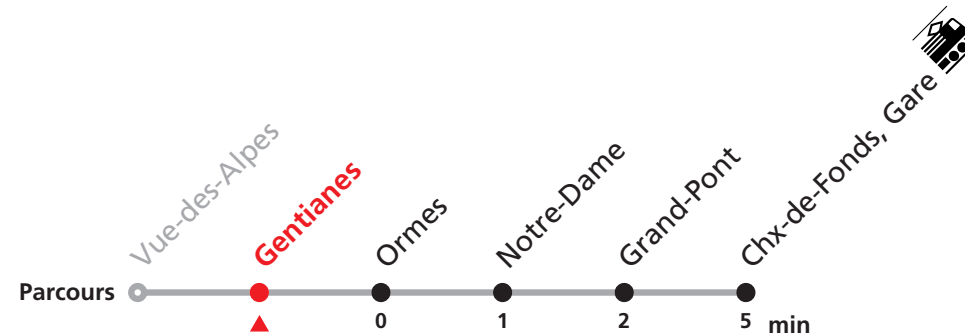

370 La Vue-des-Alpes - La Chaux-de-Fonds, Gare

Valable du 15.12.2019 au 12.12.2020

Heure	Mercredi	Lu-Ve (Vacances)	Samedi, dimanche et jours fériés
10		02	02
11			
12			
13			
14	02	02	02
15			
16			
17	12	12	12

Renseignements

Circule tous les mercredis, samedis, dimanches et tous les jours pendant les vacances scolaires.

VACANCES SCOLAIRES:

Lundi-vendredi du 23 décembre 2019 au 3 janvier 2020, du 24 au 28 février, du 10 au 24 avril, 22 mai, du 6 juillet au 14 août et du 5 au 16 octobre 2020.