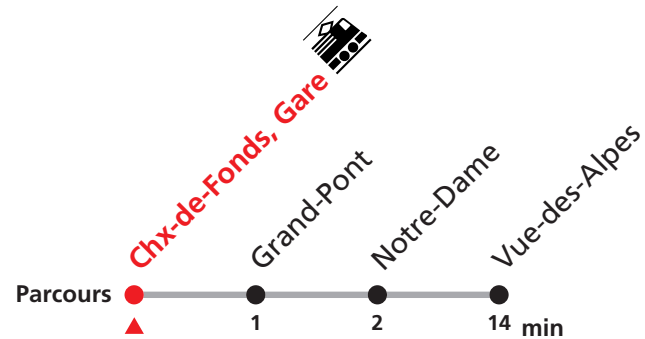

# 370 La Chaux-de-Fonds, Gare - La Vue-des-Alpes

Valable du 15.12.2019 au 12.12.2020

Heure	Mercredi	Lu-Ve (Vacances)	Samedi, dimanche et jours fériés	Heure
9		40	40	9
10				10
11				11
12				12
13	40	40	40	13
14				14
15				15
16	50	50	50	16

## Renseignements

Circule tous les mercredis, samedis, dimanches et tous les jours pendant les vacances scolaires.