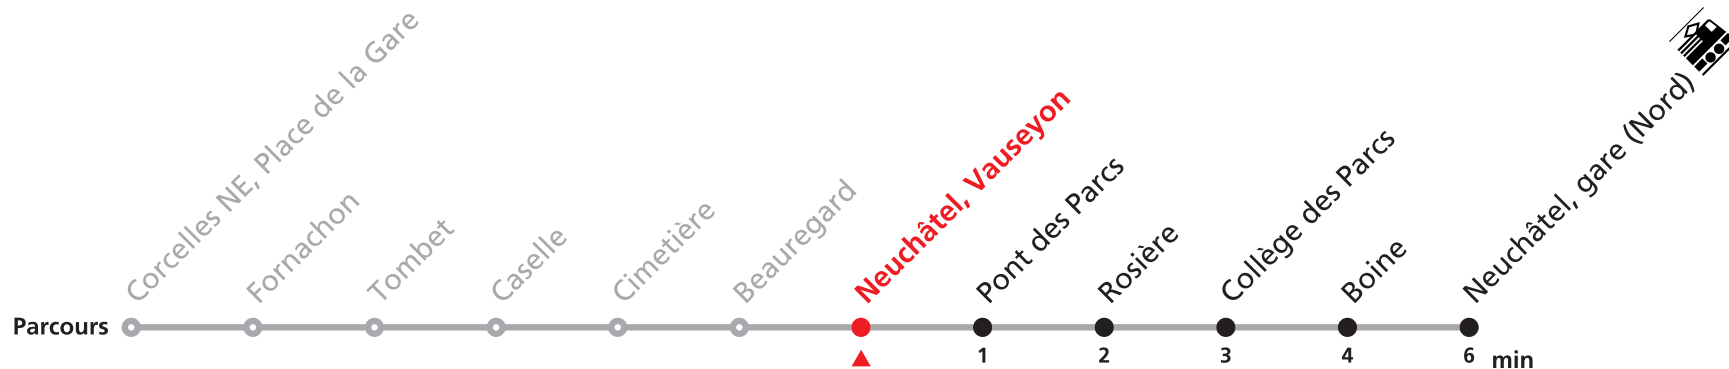

Renseignements

a : ne passe pas par Neuchâtel, Vauseyon

122 Neuchâtel, Vauseyon - gare (Nord)

Valable du 01.03.2021 au 31.10.2021

Heure	Lundi à vendredi	Samedi	Dimanche et JF	Heure
6	10 40	10 40	10 40	6
7	10 40	10 40	10 40	7
8	10 40	10 40	10 40	8
9	10 40	10 40	10 40	9
10	10 40	10 40	10 40	10
11	10 40	10 40	10 40	11
12	10 40	10 40	10 40	12
13	10 40	10 40	10 40	13
14	10 40	10 40	10 40	14
15	10 40	10 40	10 40	15
16	10 40	10 40	10 40	16
17	10 40	10 40	10 40	17
18	10 40	10 40	10 40	18
19	10 40	10 40	10 40	19

Renseignements

122 Neuchâtel, Vauseyon - gare (Nord)

Valable du 01.03.2021 au 31.10.2021

Heure	Lundi à vendredi	Samedi	Dimanche et JF	Heure
6	11 41	11 41	11 41	6
7	11 41	11 41	11 41	7
8	11 41	11 41	11 41	8
9	11 41	11 41	11 41	9
10	11 41	11 41	11 41	10
11	11 41	11 41	11 41	11
12	11 41	11 41	11 41	12
13	11 41	11 41	11 41	13
14	11 41	11 41	11 41	14
15	11 41	11 41	11 41	15
16	11 41	11 41	11 41	16
17	11 41	11 41	11 41	17
18	11 41	11 41	11 41	18
19	11 41	11 41	11 41	19