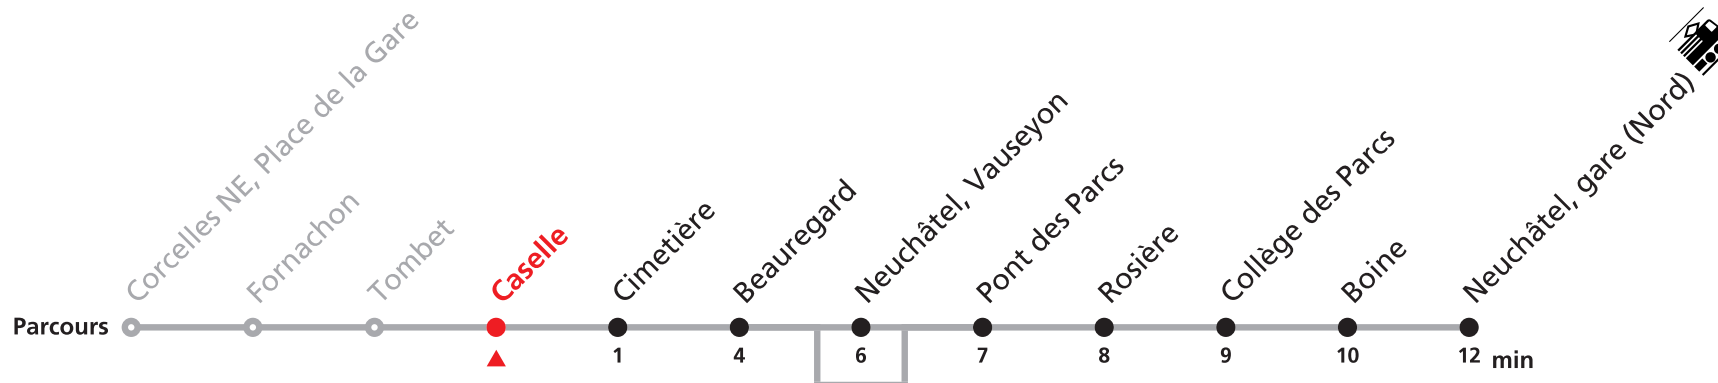

Renseignements

a : ne passe pas par Neuchâtel, Vauseyon

122 Neuchâtel, Vauseyon - gare (Nord)

Valable du 01.03.2021 au 31.10.2021

Heure	Lundi à vendredi	Samedi	Dimanche et JF	Heure
6	04 34	04 34	04 34	6
7	04 34	04 34	04 34	7
8	04 34	04 34	04 34	8
9	04 34	04 34	04 34	9
10	04 34	04 34	04 34	10
11	04 34	04 34	04 34	11
12	04 34	04 34	04 34	12
13	04 34	04 34	04 34	13
14	04 34	04 34	04 34	14
15	04 34	04 34	04 34	15
16	04 34	04 34	04 34	16
17	04 34	04 34	04 34	17
18	04 34	04 34	04 34	18
19	04 34	04 34	04 34	19
20	21a 51a	14a 44a	14a 44a	20
21	21a 51a	14a 44a	14a 44a	21
22	21a 51a	14a 44a	14a 44a	22
23	21a 51a	14a 44a	14a 44a	23
0	21a	14a	14a	0

Renseignements
a : ne passe pas par Neuchâtel, Vauseyon

122 Neuchâtel, Vauseyon - gare (Nord)

Valable du 01.03.2021 au 31.10.2021

Heure	Lundi à vendredi	Samedi	Dimanche et JF	Heure
6	05 35	05 35	05 35	6
7	05 35	05 35	05 35	7
8	05 35	05 35	05 35	8
9	05 35	05 35	05 35	9
10	05 35	05 35	05 35	10
11	05 35	05 35	05 35	11
12	05 35	05 35	05 35	12
13	05 35	05 35	05 35	13
14	05 35	05 35	05 35	14
15	05 35	05 35	05 35	15
16	05 35	05 35	05 35	16
17	05 35	05 35	05 35	17
18	05 35	05 35	05 35	18
19	05 35	05 35	05 35	19
20	22a 52a	15a 45a	15a 45a	20
21	22a 52a	15a 45a	15a 45a	21
22	22a 52a	15a 45a	15a 45a	22
23	22a 52a	15a 45a	15a 45a	23
0	22a	15a	15a	0