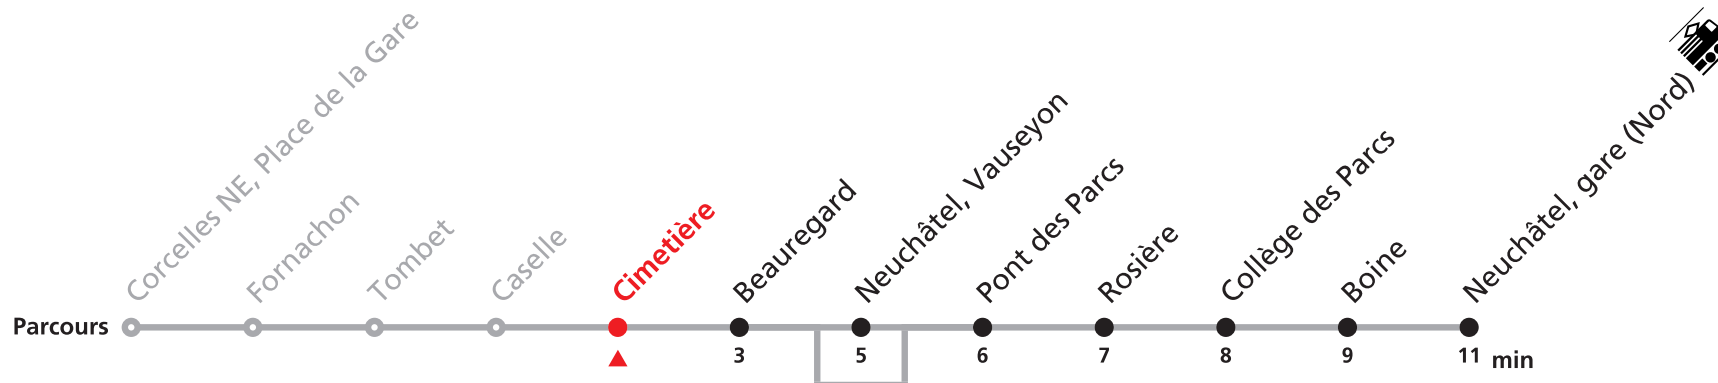

Renseignements
a : ne passe pas par Neuchâtel, Vauseyon

122 Neuchâtel, Vauseyon - gare (Nord)

Valable du 01.03.2021 au 31.10.2021

Heure	Lundi à vendredi	Samedi	Dimanche et JF	Heure
6	05 35	05 35	05 35	6
7	05 35	05 35	05 35	7
8	05 35	05 35	05 35	8
9	05 35	05 35	05 35	9
10	05 35	05 35	05 35	10
11	05 35	05 35	05 35	11
12	05 35	05 35	05 35	12
13	05 35	05 35	05 35	13
14	05 35	05 35	05 35	14
15	05 35	05 35	05 35	15
16	05 35	05 35	05 35	16
17	05 35	05 35	05 35	17
18	05 35	05 35	05 35	18
19	05 35	05 35	05 35	19
20	22a 52a	15a 45a	15a 45a	20
21	22a 52a	15a 45a	15a 45a	21
22	22a 52a	15a 45a	15a 45a	22
23	22a 52a	15a 45a	15a 45a	23
0	22a	15a	15a	0

Renseignements

a : ne passe pas par Neuchâtel, Vauseyon

122 Neuchâtel, Vauseyon - gare (Nord)

Valable du 01.03.2021 au 31.10.2021

Heure	Lundi à vendredi	Samedi	Dimanche et JF	Heure
6	06 36	06 36	06 36	6
7	06 36	06 36	06 36	7
8	06 36	06 36	06 36	8
9	06 36	06 36	06 36	9
10	06 36	06 36	06 36	10
11	06 36	06 36	06 36	11
12	06 36	06 36	06 36	12
13	06 36	06 36	06 36	13
14	06 36	06 36	06 36	14
15	06 36	06 36	06 36	15
16	06 36	06 36	06 36	16
17	06 36	06 36	06 36	17
18	06 36	06 36	06 36	18
19	06 36	06 36	06 36	19
20	23a 53a	16a 46a	16a 46a	20
21	23a 53a	16a 46a	16a 46a	21
22	23a 53a	16a 46a	16a 46a	22
23	23a 53a	16a 46a	16a 46a	23
0	23a	16a	16a	0