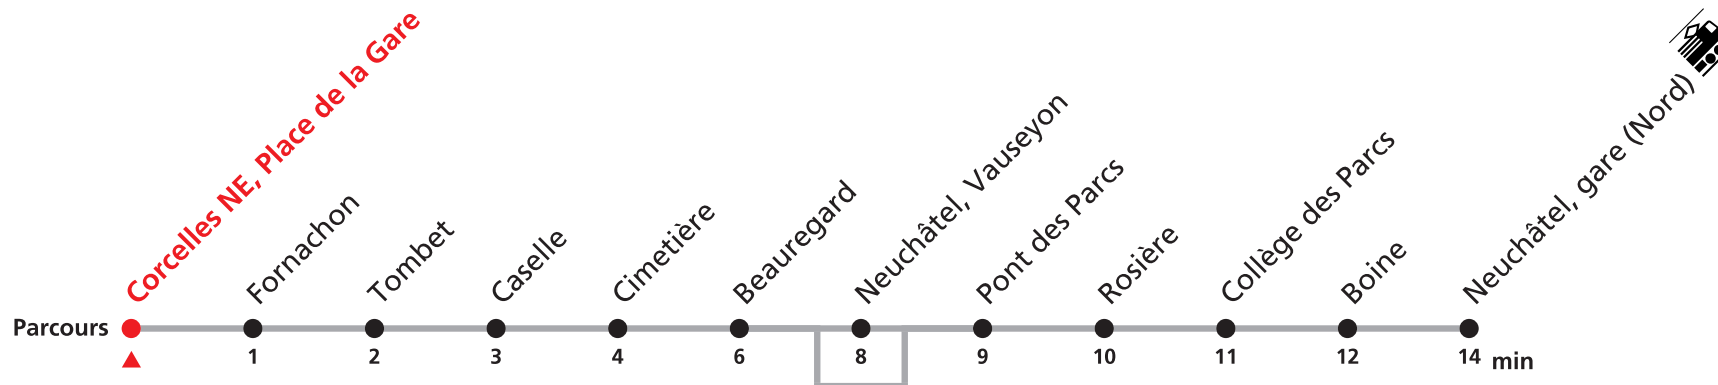

122 Neuchâtel, Vauseyon - gare (Nord)

Valable du 01.03.2021 au 31.10.2021

Heure	Lundi à vendredi	Samedi	Dimanche et JF	Heure
6	03 33	03 33	03 33	6
7	03 33	03 33	03 33	7
8	03 33	03 33	03 33	8
9	03 33	03 33	03 33	9
10	03 33	03 33	03 33	10
11	03 33	03 33	03 33	11
12	03 33	03 33	03 33	12
13	03 33	03 33	03 33	13
14	03 33	03 33	03 33	14
15	03 33	03 33	03 33	15
16	03 33	03 33	03 33	16
17	03 33	03 33	03 33	17
18	03 33	03 33	03 33	18
19	03 33	03 33	03 33	19
20	20a 50a	13a 43a	13a 43a	20
21	20a 50a	13a 43a	13a 43a	21
22	20a 50a	13a 43a	13a 43a	22
23	20a 50a	13a 43a	13a 43a	23
0	20a	13a	13a	0

Renseignements

a : ne passe pas par Neuchâtel, Vauseyon

122 Neuchâtel, Vauseyon - gare (Nord)

Valable du 01.03.2021 au 31.10.2021

Heure	Lundi à vendredi	Samedi	Dimanche et JF	Heure
6	04 34	04 34	04 34	6
7	04 34	04 34	04 34	7
8	04 34	04 34	04 34	8
9	04 34	04 34	04 34	9
10	04 34	04 34	04 34	10
11	04 34	04 34	04 34	11
12	04 34	04 34	04 34	12
13	04 34	04 34	04 34	13
14	04 34	04 34	04 34	14
15	04 34	04 34	04 34	15
16	04 34	04 34	04 34	16
17	04 34	04 34	04 34	17
18	04 34	04 34	04 34	18
19	04 34	04 34	04 34	19
20	21a 51a	14a 44a	14a 44a	20
21	21a 51a	14a 44a	14a 44a	21
22	21a 51a	14a 44a	14a 44a	22
23	21a 51a	14a 44a	14a 44a	23
0	21a	14a	14a	0

Renseignements
a : ne passe pas par Neuchâtel, Vauseyon

122 Neuchâtel, Vauseyon - gare (Nord)

Valable du 01.03.2021 au 31.10.2021

Heure	Lundi à vendredi	Samedi	Dimanche et JF	Heure
6	05 35	05 35	05 35	6
7	05 35	05 35	05 35	7
8	05 35	05 35	05 35	8
9	05 35	05 35	05 35	9
10	05 35	05 35	05 35	10
11	05 35	05 35	05 35	11
12	05 35	05 35	05 35	12
13	05 35	05 35	05 35	13
14	05 35	05 35	05 35	14
15	05 35	05 35	05 35	15
16	05 35	05 35	05 35	16
17	05 35	05 35	05 35	17
18	05 35	05 35	05 35	18
19	05 35	05 35	05 35	19
20	22a 52a	15a 45a	15a 45a	20
21	22a 52a	15a 45a	15a 45a	21
22	22a 52a	15a 45a	15a 45a	22
23	22a 52a	15a 45a	15a 45a	23
0	22a	15a	15a	0