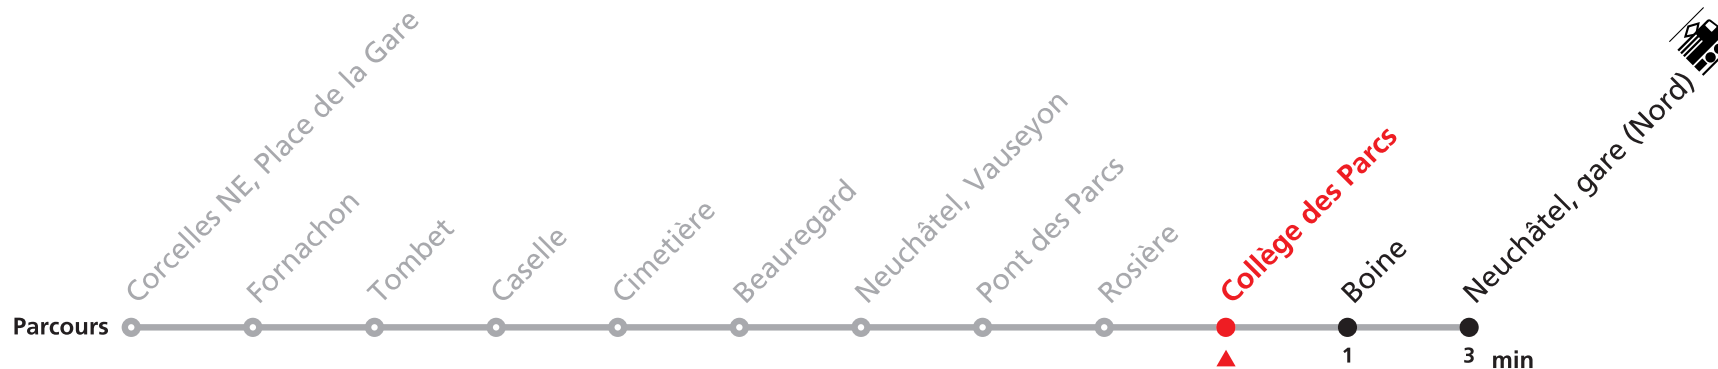

Renseignements

122 Neuchâtel, Vauseyon - gare (Nord)

Valable du 01.03.2021 au 31.10.2021

Heure	Lundi à vendredi	Samedi	Dimanche et JF	Heure
6	13 43	13 43	13 43	6
7	13 43	13 43	13 43	7
8	13 43	13 43	13 43	8
9	13 43	13 43	13 43	9
10	13 43	13 43	13 43	10
11	13 43	13 43	13 43	11
12	13 43	13 43	13 43	12
13	13 43	13 43	13 43	13
14	13 43	13 43	13 43	14
15	13 43	13 43	13 43	15
16	13 43	13 43	13 43	16
17	13 43	13 43	13 43	17
18	13 43	13 43	13 43	18
19	13 43	13 43	13 43	19
20	28 58	21 51	21 51	20
21	28 58	21 51	21 51	21
22	28 58	21 51	21 51	22
23	28 58	21 51	21 51	23
0	28	21	21	0

Renseignements

122 Neuchâtel, Vauseyon - gare (Nord)

Valable du 01.03.2021 au 31.10.2021

Heure	Lundi à vendredi	Samedi	Dimanche et JF	Heure
6	14 44	14 44	14 44	6
7	14 44	14 44	14 44	7
8	14 44	14 44	14 44	8
9	14 44	14 44	14 44	9
10	14 44	14 44	14 44	10
11	14 44	14 44	14 44	11
12	14 44	14 44	14 44	12
13	14 44	14 44	14 44	13
14	14 44	14 44	14 44	14
15	14 44	14 44	14 44	15
16	14 44	14 44	14 44	16
17	14 44	14 44	14 44	17
18	14 44	14 44	14 44	18
19	14 44	14 44	14 44	19
20	29 59	22 52	22 52	20
21	29 59	22 52	22 52	21
22	29 59	22 52	22 52	22
23	29 59	22 52	22 52	23
0	29	22	22	0