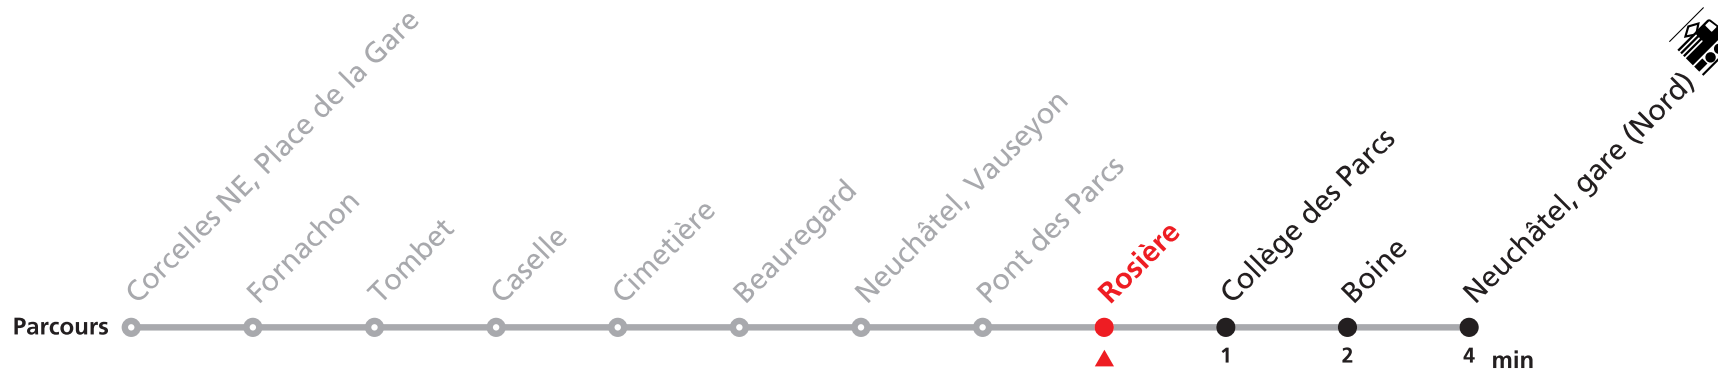

Renseignements

122 Neuchâtel, Vauseyon - gare (Nord)

Valable du 01.03.2021 au 31.10.2021

Heure	Lundi à vendredi	Samedi	Dimanche et JF	Heure
6	11 41	11 41	11 41	6
7	11 41	11 41	11 41	7
8	11 41	11 41	11 41	8
9	11 41	11 41	11 41	9
10	11 41	11 41	11 41	10
11	11 41	11 41	11 41	11
12	11 41	11 41	11 41	12
13	11 41	11 41	11 41	13
14	11 41	11 41	11 41	14
15	11 41	11 41	11 41	15
16	11 41	11 41	11 41	16
17	11 41	11 41	11 41	17
18	11 41	11 41	11 41	18
19	11 41	11 41	11 41	19

Renseignements

122 Neuchâtel, Vauseyon - gare (Nord)

Valable du 01.03.2021 au 31.10.2021

Heure	Lundi à vendredi	Samedi	Dimanche et JF	Heure
6	12 42	12 42	12 42	6
7	12 42	12 42	12 42	7
8	12 42	12 42	12 42	8
9	12 42	12 42	12 42	9
10	12 42	12 42	12 42	10
11	12 42	12 42	12 42	11
12	12 42	12 42	12 42	12
13	12 42	12 42	12 42	13
14	12 42	12 42	12 42	14
15	12 42	12 42	12 42	15
16	12 42	12 42	12 42	16
17	12 42	12 42	12 42	17
18	12 42	12 42	12 42	18
19	12 42	12 42	12 42	19
20	27 57	20 50	20 50	20
21	27 57	20 50	20 50	21
22	27 57	20 50	20 50	22
23	27 57	20 50	20 50	23
0	27	20	20	0

Renseignements

122 Neuchâtel, Vauseyon - gare (Nord)

Valable du 01.03.2021 au 31.10.2021

Heure	Lundi à vendredi	Samedi	Dimanche et JF	Heure
6	13 43	13 43	13 43	6
7	13 43	13 43	13 43	7
8	13 43	13 43	13 43	8
9	13 43	13 43	13 43	9
10	13 43	13 43	13 43	10
11	13 43	13 43	13 43	11
12	13 43	13 43	13 43	12
13	13 43	13 43	13 43	13
14	13 43	13 43	13 43	14
15	13 43	13 43	13 43	15
16	13 43	13 43	13 43	16
17	13 43	13 43	13 43	17
18	13 43	13 43	13 43	18
19	13 43	13 43	13 43	19
20	28 58	21 51	21 51	20
21	28 58	21 51	21 51	21
22	28 58	21 51	21 51	22
23	28 58	21 51	21 51	23
0	28	21	21	0