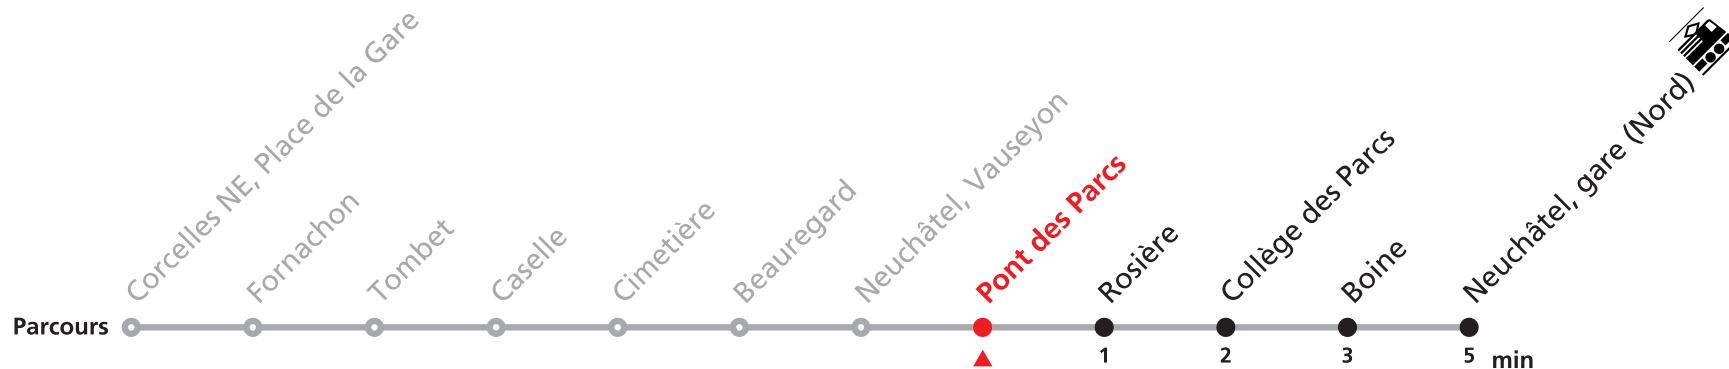

Renseignements

a : ne passe pas par Neuchâtel, Vauseyon

122 Neuchâtel, Vauseyon - gare (Nord)

Valable du 01.03.2021 au 31.10.2021

Heure	Lundi à vendredi	Samedi	Dimanche et JF	Heure
6	10 40	10 40	10 40	6
7	10 40	10 40	10 40	7
8	10 40	10 40	10 40	8
9	10 40	10 40	10 40	9
10	10 40	10 40	10 40	10
11	10 40	10 40	10 40	11
12	10 40	10 40	10 40	12
13	10 40	10 40	10 40	13
14	10 40	10 40	10 40	14
15	10 40	10 40	10 40	15
16	10 40	10 40	10 40	16
17	10 40	10 40	10 40	17
18	10 40	10 40	10 40	18
19	10 40	10 40	10 40	19

Renseignements

122 Neuchâtel, Vauseyon - gare (Nord)

Valable du 01.03.2021 au 31.10.2021

Heure	Lundi à vendredi	Samedi	Dimanche et JF	Heure
6	11 41	11 41	11 41	6
7	11 41	11 41	11 41	7
8	11 41	11 41	11 41	8
9	11 41	11 41	11 41	9
10	11 41	11 41	11 41	10
11	11 41	11 41	11 41	11
12	11 41	11 41	11 41	12
13	11 41	11 41	11 41	13
14	11 41	11 41	11 41	14
15	11 41	11 41	11 41	15
16	11 41	11 41	11 41	16
17	11 41	11 41	11 41	17
18	11 41	11 41	11 41	18
19	11 41	11 41	11 41	19

Renseignements

122 Neuchâtel, Vauseyon - gare (Nord)

Valable du 01.03.2021 au 31.10.2021

Heure	Lundi à vendredi	Samedi	Dimanche et JF	Heure
6	12 42	12 42	12 42	6
7	12 42	12 42	12 42	7
8	12 42	12 42	12 42	8
9	12 42	12 42	12 42	9
10	12 42	12 42	12 42	10
11	12 42	12 42	12 42	11
12	12 42	12 42	12 42	12
13	12 42	12 42	12 42	13
14	12 42	12 42	12 42	14
15	12 42	12 42	12 42	15
16	12 42	12 42	12 42	16
17	12 42	12 42	12 42	17
18	12 42	12 42	12 42	18
19	12 42	12 42	12 42	19
20	27 57	20 50	20 50	20
21	27 57	20 50	20 50	21
22	27 57	20 50	20 50	22
23	27 57	20 50	20 50	23
0	27	20	20	0