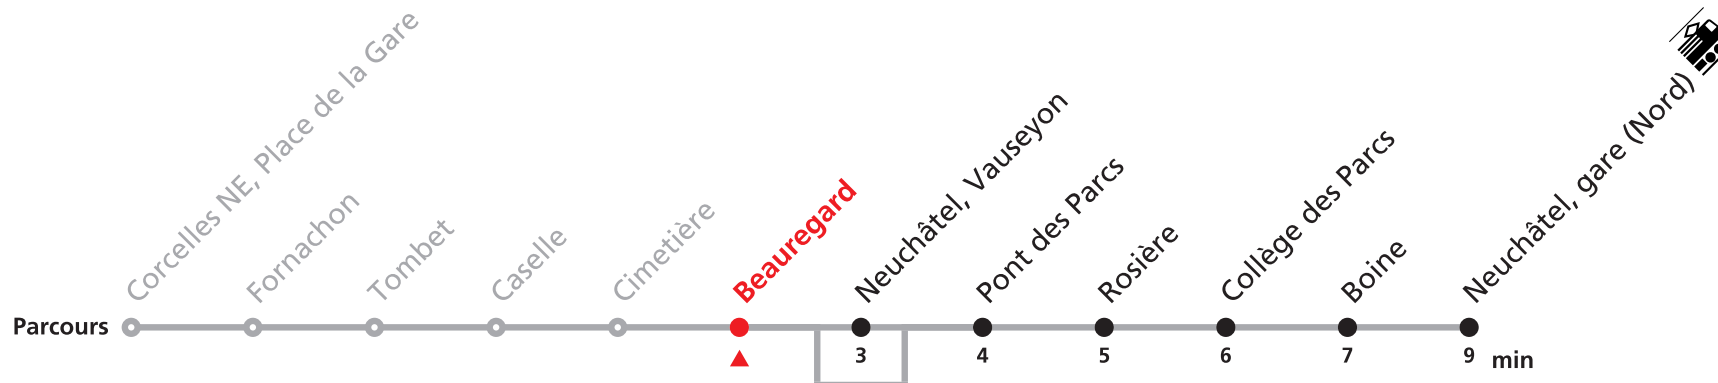

Renseignements
a : ne passe pas par Neuchâtel, Vauseyon

122 Neuchâtel, Vauseyon - gare (Nord)

Valable du 01.03.2021 au 31.10.2021

Heure	Lundi à vendredi	Samedi	Dimanche et JF	Heure
6	05 35	05 35	05 35	6
7	05 35	05 35	05 35	7
8	05 35	05 35	05 35	8
9	05 35	05 35	05 35	9
10	05 35	05 35	05 35	10
11	05 35	05 35	05 35	11
12	05 35	05 35	05 35	12
13	05 35	05 35	05 35	13
14	05 35	05 35	05 35	14
15	05 35	05 35	05 35	15
16	05 35	05 35	05 35	16
17	05 35	05 35	05 35	17
18	05 35	05 35	05 35	18
19	05 35	05 35	05 35	19
20	22a 52a	15a 45a	15a 45a	20
21	22a 52a	15a 45a	15a 45a	21
22	22a 52a	15a 45a	15a 45a	22
23	22a 52a	15a 45a	15a 45a	23
0	22a	15a	15a	0

Renseignements

a : ne passe pas par Neuchâtel, Vauseyon

122 Neuchâtel, Vauseyon - gare (Nord)

Valable du 01.03.2021 au 31.10.2021

Heure	Lundi à vendredi	Samedi	Dimanche et JF	Heure
6	06 36	06 36	06 36	6
7	06 36	06 36	06 36	7
8	06 36	06 36	06 36	8
9	06 36	06 36	06 36	9
10	06 36	06 36	06 36	10
11	06 36	06 36	06 36	11
12	06 36	06 36	06 36	12
13	06 36	06 36	06 36	13
14	06 36	06 36	06 36	14
15	06 36	06 36	06 36	15
16	06 36	06 36	06 36	16
17	06 36	06 36	06 36	17
18	06 36	06 36	06 36	18
19	06 36	06 36	06 36	19
20	23a 53a	16a 46a	16a 46a	20
21	23a 53a	16a 46a	16a 46a	21
22	23a 53a	16a 46a	16a 46a	22
23	23a 53a	16a 46a	16a 46a	23
0	23a	16a	16a	0

Renseignements

a : ne passe pas par Neuchâtel, Vauseyon

122 Neuchâtel, Vauseyon - gare (Nord)

Valable du 01.03.2021 au 31.10.2021

Heure	Lundi à vendredi	Samedi	Dimanche et JF	Heure
6	08 38	08 38	08 38	6
7	08 38	08 38	08 38	7
8	08 38	08 38	08 38	8
9	08 38	08 38	08 38	9
10	08 38	08 38	08 38	10
11	08 38	08 38	08 38	11
12	08 38	08 38	08 38	12
13	08 38	08 38	08 38	13
14	08 38	08 38	08 38	14
15	08 38	08 38	08 38	15
16	08 38	08 38	08 38	16
17	08 38	08 38	08 38	17
18	08 38	08 38	08 38	18
19	08 38	08 38	08 38	19
20	25a 55a	18a 48a	18a 48a	20
21	25a 55a	18a 48a	18a 48a	21
22	25a 55a	18a 48a	18a 48a	22
23	25a 55a	18a 48a	18a 48a	23
0	25a	18a	18a	0