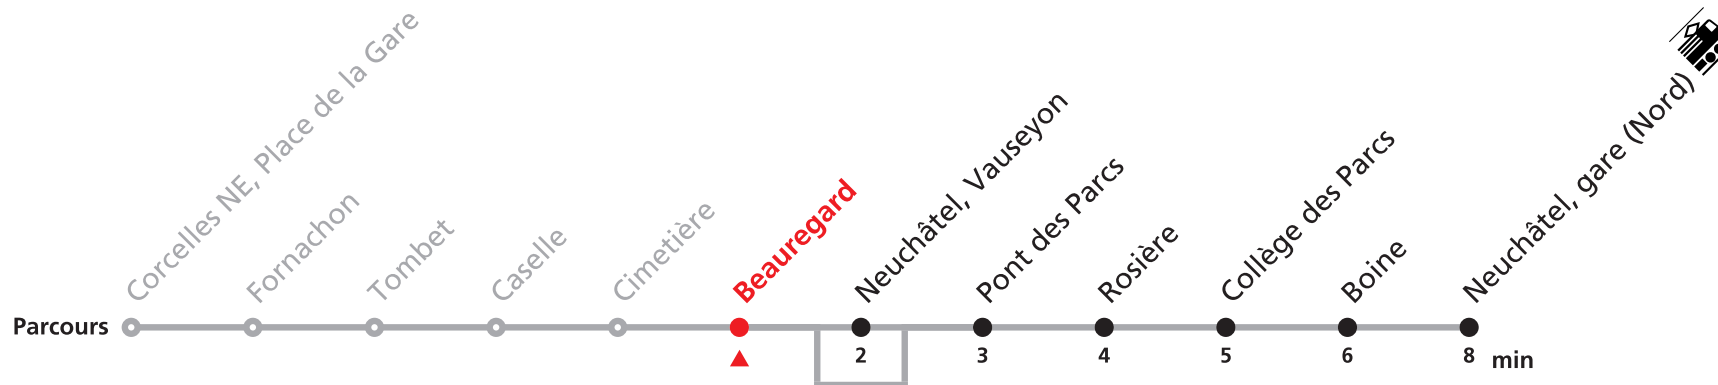

Renseignements

a : ne passe pas par Neuchâtel, Vauseyon

122 Neuchâtel, Vauseyon - gare (Nord)

Valable du 01.03.2021 au 31.10.2021

Heure	Lundi à vendredi	Samedi	Dimanche et JF	Heure
6	08 38	08 38	08 38	6
7	08 38	08 38	08 38	7
8	08 38	08 38	08 38	8
9	08 38	08 38	08 38	9
10	08 38	08 38	08 38	10
11	08 38	08 38	08 38	11
12	08 38	08 38	08 38	12
13	08 38	08 38	08 38	13
14	08 38	08 38	08 38	14
15	08 38	08 38	08 38	15
16	08 38	08 38	08 38	16
17	08 38	08 38	08 38	17
18	08 38	08 38	08 38	18
19	08 38	08 38	08 38	19
20	25a 55a	18a 48a	18a 48a	20
21	25a 55a	18a 48a	18a 48a	21
22	25a 55a	18a 48a	18a 48a	22
23	25a 55a	18a 48a	18a 48a	23
0	25a	18a	18a	0

Renseignements

a : ne passe pas par Neuchâtel, Vauseyon

122 Neuchâtel, Vauseyon - gare (Nord)

Valable du 01.03.2021 au 31.10.2021

Heure	Lundi à vendredi	Samedi	Dimanche et JF	Heure
6	09 39	09 39	09 39	6
7	09 39	09 39	09 39	7
8	09 39	09 39	09 39	8
9	09 39	09 39	09 39	9
10	09 39	09 39	09 39	10
11	09 39	09 39	09 39	11
12	09 39	09 39	09 39	12
13	09 39	09 39	09 39	13
14	09 39	09 39	09 39	14
15	09 39	09 39	09 39	15
16	09 39	09 39	09 39	16
17	09 39	09 39	09 39	17
18	09 39	09 39	09 39	18
19	09 39	09 39	09 39	19
20	26a 56a	19a 49a	19a 49a	20
21	26a 56a	19a 49a	19a 49a	21
22	26a 56a	19a 49a	19a 49a	22
23	26a 56a	19a 49a	19a 49a	23
0	26a	19a	19a	0