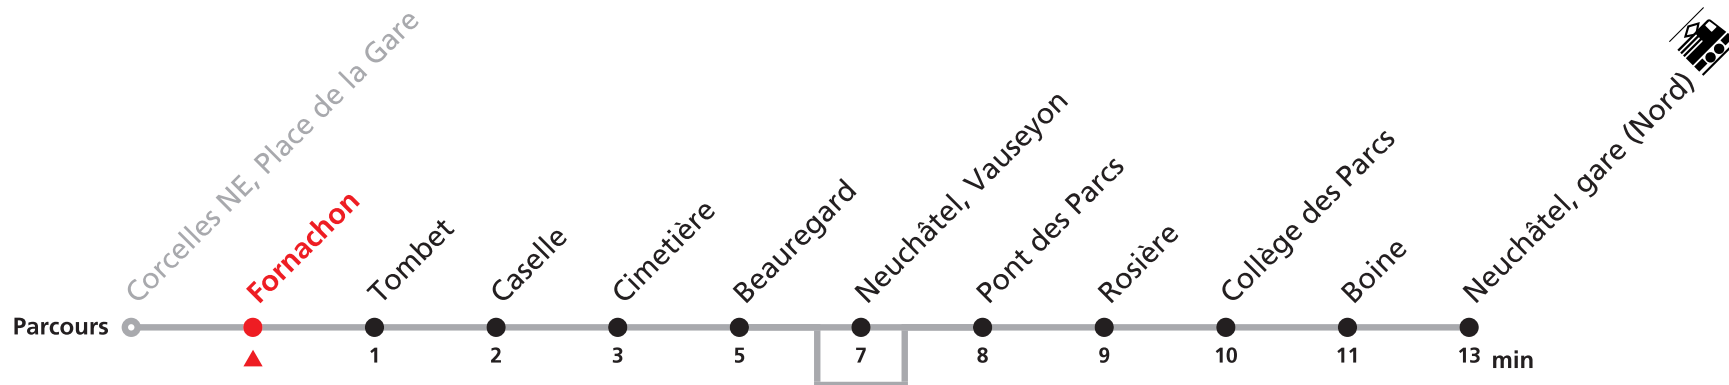

122 Neuchâtel, Vauseyon - gare (Nord)

Valable du 01.03.2021 au 31.10.2021

Heure	Lundi à vendredi	Samedi	Dimanche et JF	Heure
6	03 33	03 33	03 33	6
7	03 33	03 33	03 33	7
8	03 33	03 33	03 33	8
9	03 33	03 33	03 33	9
10	03 33	03 33	03 33	10
11	03 33	03 33	03 33	11
12	03 33	03 33	03 33	12
13	03 33	03 33	03 33	13
14	03 33	03 33	03 33	14
15	03 33	03 33	03 33	15
16	03 33	03 33	03 33	16
17	03 33	03 33	03 33	17
18	03 33	03 33	03 33	18
19	03 33	03 33	03 33	19
20	20a 50a	13a 43a	13a 43a	20
21	20a 50a	13a 43a	13a 43a	21
22	20a 50a	13a 43a	13a 43a	22
23	20a 50a	13a 43a	13a 43a	23
0	20a	13a	13a	0

Renseignements

a : ne passe pas par Neuchâtel, Vauseyon

122 Neuchâtel, Vauseyon - gare (Nord)

Valable du 01.03.2021 au 31.10.2021

Heure	Lundi à vendredi	Samedi	Dimanche et JF	Heure
6	04 34	04 34	04 34	6
7	04 34	04 34	04 34	7
8	04 34	04 34	04 34	8
9	04 34	04 34	04 34	9
10	04 34	04 34	04 34	10
11	04 34	04 34	04 34	11
12	04 34	04 34	04 34	12
13	04 34	04 34	04 34	13
14	04 34	04 34	04 34	14
15	04 34	04 34	04 34	15
16	04 34	04 34	04 34	16
17	04 34	04 34	04 34	17
18	04 34	04 34	04 34	18
19	04 34	04 34	04 34	19
20	21a 51a	14a 44a	14a 44a	20
21	21a 51a	14a 44a	14a 44a	21
22	21a 51a	14a 44a	14a 44a	22
23	21a 51a	14a 44a	14a 44a	23
0	21a	14a	14a	0

Renseignements
a : ne passe pas par Neuchâtel, Vauseyon

122 Neuchâtel, Vauseyon - gare (Nord)

Valable du 01.03.2021 au 31.10.2021

Heure	Lundi à vendredi	Samedi	Dimanche et JF	Heure
6	05 35	05 35	05 35	6
7	05 35	05 35	05 35	7
8	05 35	05 35	05 35	8
9	05 35	05 35	05 35	9
10	05 35	05 35	05 35	10
11	05 35	05 35	05 35	11
12	05 35	05 35	05 35	12
13	05 35	05 35	05 35	13
14	05 35	05 35	05 35	14
15	05 35	05 35	05 35	15
16	05 35	05 35	05 35	16
17	05 35	05 35	05 35	17
18	05 35	05 35	05 35	18
19	05 35	05 35	05 35	19
20	22a 52a	15a 45a	15a 45a	20
21	22a 52a	15a 45a	15a 45a	21
22	22a 52a	15a 45a	15a 45a	22
23	22a 52a	15a 45a	15a 45a	23
0	22a	15a	15a	0