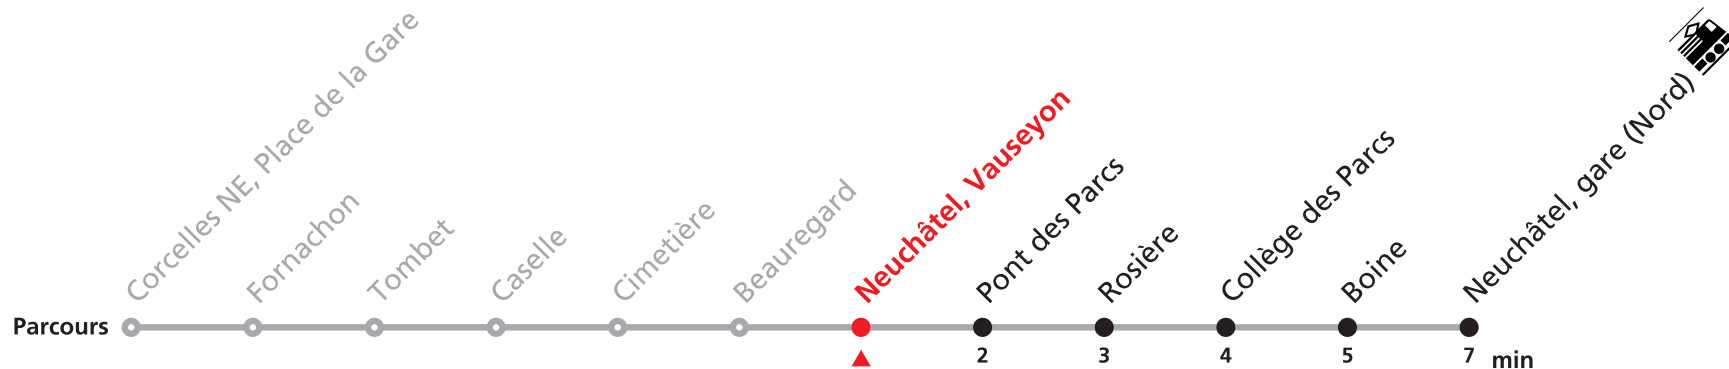

Renseignements

a : ne passe pas par Neuchâtel, Vauseyon

122 Neuchâtel, Vauseyon - gare (Nord)

Valable du 01.03.2021 au 31.10.2021

Heure	Lundi à vendredi	Samedi	Dimanche et JF	Heure
6	09 39	09 39	09 39	6
7	09 39	09 39	09 39	7
8	09 39	09 39	09 39	8
9	09 39	09 39	09 39	9
10	09 39	09 39	09 39	10
11	09 39	09 39	09 39	11
12	09 39	09 39	09 39	12
13	09 39	09 39	09 39	13
14	09 39	09 39	09 39	14
15	09 39	09 39	09 39	15
16	09 39	09 39	09 39	16
17	09 39	09 39	09 39	17
18	09 39	09 39	09 39	18
19	09 39	09 39	09 39	19
20	26a 56a	19a 49a	19a 49a	20
21	26a 56a	19a 49a	19a 49a	21
22	26a 56a	19a 49a	19a 49a	22
23	26a 56a	19a 49a	19a 49a	23
0	26a	19a	19a	0

Renseignements

a : ne passe pas par Neuchâtel, Vauseyon

122 Neuchâtel, Vauseyon - gare (Nord)

Valable du 01.03.2021 au 31.10.2021

Heure	Lundi à vendredi	Samedi	Dimanche et JF	Heure
6	10 40	10 40	10 40	6
7	10 40	10 40	10 40	7
8	10 40	10 40	10 40	8
9	10 40	10 40	10 40	9
10	10 40	10 40	10 40	10
11	10 40	10 40	10 40	11
12	10 40	10 40	10 40	12
13	10 40	10 40	10 40	13
14	10 40	10 40	10 40	14
15	10 40	10 40	10 40	15
16	10 40	10 40	10 40	16
17	10 40	10 40	10 40	17
18	10 40	10 40	10 40	18
19	10 40	10 40	10 40	19