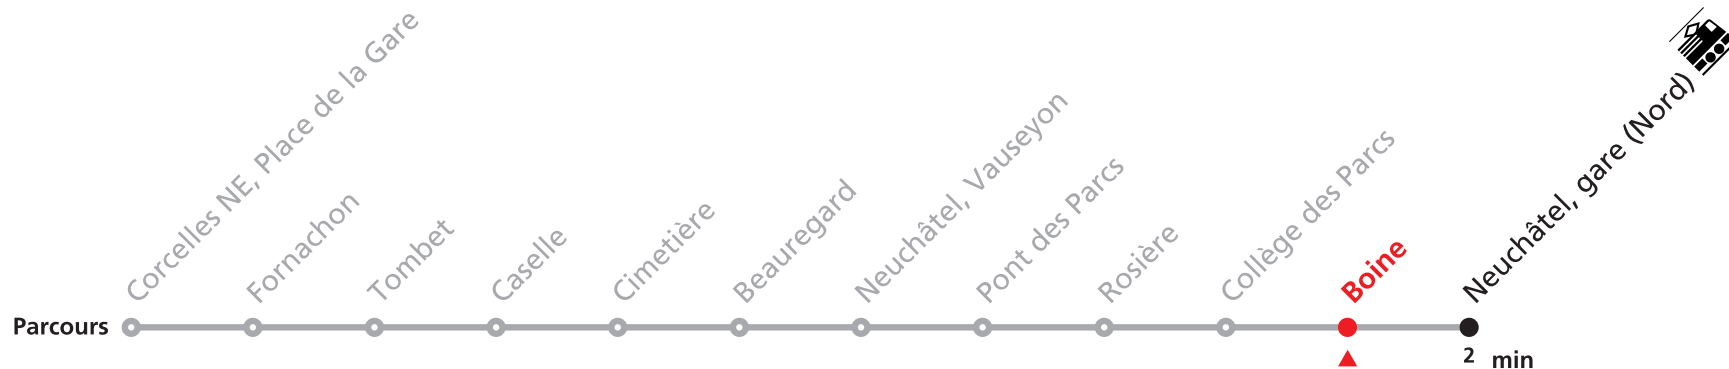

Renseignements

122 Neuchâtel, Vauseyon - gare (Nord)

Valable du 01.03.2021 au 31.10.2021

Heure	Lundi à vendredi	Samedi	Dimanche et JF	Heure
6	14 44	14 44	14 44	6
7	14 44	14 44	14 44	7
8	14 44	14 44	14 44	8
9	14 44	14 44	14 44	9
10	14 44	14 44	14 44	10
11	14 44	14 44	14 44	11
12	14 44	14 44	14 44	12
13	14 44	14 44	14 44	13
14	14 44	14 44	14 44	14
15	14 44	14 44	14 44	15
16	14 44	14 44	14 44	16
17	14 44	14 44	14 44	17
18	14 44	14 44	14 44	18
19	14 44	14 44	14 44	19
20	29 59	22 52	22 52	20
21	29 59	22 52	22 52	21
22	29 59	22 52	22 52	22
23	29 59	22 52	22 52	23
0	29	22	22	0

Renseignements

122 Neuchâtel, Vauseyon - gare (Nord)

Valable du 01.03.2021 au 31.10.2021

Heure	Lundi à vendredi	Samedi	Dimanche et JF	Heure
6	15 45	15 45	15 45	6
7	15 45	15 45	15 45	7
8	15 45	15 45	15 45	8
9	15 45	15 45	15 45	9
10	15 45	15 45	15 45	10
11	15 45	15 45	15 45	11
12	15 45	15 45	15 45	12
13	15 45	15 45	15 45	13
14	15 45	15 45	15 45	14
15	15 45	15 45	15 45	15
16	15 45	15 45	15 45	16
17	15 45	15 45	15 45	17
18	15 45	15 45	15 45	18
19	15 45	15 45	15 45	19
20	29 59	22 52	22 52	20
21	29 59	22 52	22 52	21
22	29 59	22 52	22 52	22
23	29 59	22 52	22 52	23
0	29	22	22	0