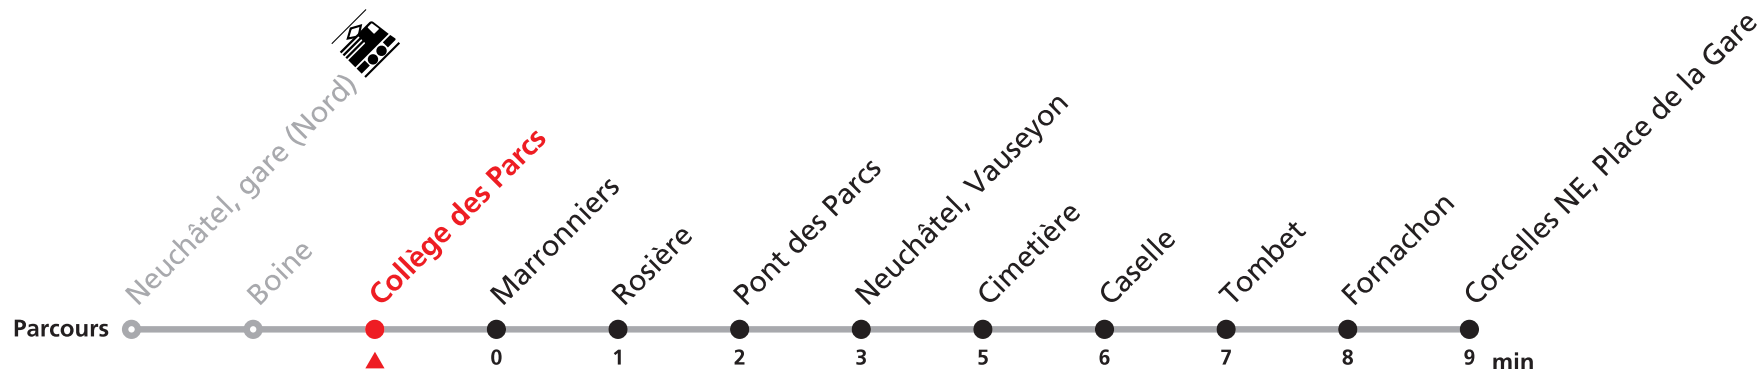

Renseignements

122 Neuchâtel, gare (Nord) - Vauseyon

Valable du 01.03.2021 au 31.10.2021

| Heure | Lundi à vendredi | Samedi | Dimanche et JF | Heure |
|-------|------------------|--------|----------------|-------|
| 6 | 08 38 | 08 38 | 08 38 | 6 |
| 7 | 08 38 | 08 38 | 08 38 | 7 |
| 8 | 08 38 | 08 38 | 08 38 | 8 |
| 9 | 08 38 | 08 38 | 08 38 | 9 |
| 10 | 08 38 | 08 38 | 08 38 | 10 |
| 11 | 08 38 | 08 38 | 08 38 | 11 |
| 12 | 08 38 | 08 38 | 08 38 | 12 |
| 13 | 08 38 | 08 38 | 08 38 | 13 |
| 14 | 08 38 | 08 38 | 08 38 | 14 |
| 15 | 08 38 | 08 38 | 08 38 | 15 |
| 16 | 08 38 | 08 38 | 08 38 | 16 |
| 17 | 08 38 | 08 38 | 08 38 | 17 |
| 18 | 08 38 | 08 38 | 08 38 | 18 |
| 19 | 08 38 | 08 38 | 08 38 | 19 |
| 20 | 09 39 | 02 32 | 02 32 | 20 |
| 21 | 09 39 | 02 32 | 02 32 | 21 |
| 22 | 09 39 | 02 32 | 02 32 | 22 |
| 23 | 09 39 | 02 32 | 02 32 | 23 |
| 0 | 09 | 02 | 02 | 0 |

Renseignements

122 Neuchâtel, gare (Nord) - Vauseyon

Valable du 01.03.2021 au 31.10.2021

| Heure | Lundi à vendredi | Samedi | Dimanche et JF | Heure |
|-------|------------------|--------|----------------|-------|
| 6 | 09 39 | 09 39 | 09 39 | 6 |
| 7 | 09 39 | 09 39 | 09 39 | 7 |
| 8 | 09 39 | 09 39 | 09 39 | 8 |
| 9 | 09 39 | 09 39 | 09 39 | 9 |
| 10 | 09 39 | 09 39 | 09 39 | 10 |
| 11 | 09 39 | 09 39 | 09 39 | 11 |
| 12 | 09 39 | 09 39 | 09 39 | 12 |
| 13 | 09 39 | 09 39 | 09 39 | 13 |
| 14 | 09 39 | 09 39 | 09 39 | 14 |
| 15 | 09 39 | 09 39 | 09 39 | 15 |
| 16 | 09 39 | 09 39 | 09 39 | 16 |
| 17 | 09 39 | 09 39 | 09 39 | 17 |
| 18 | 09 39 | 09 39 | 09 39 | 18 |
| 19 | 09 39 | 09 39 | 09 39 | 19 |
| 20 | 10 40 | 03 33 | 03 33 | 20 |
| 21 | 10 40 | 03 33 | 03 33 | 21 |
| 22 | 10 40 | 03 33 | 03 33 | 22 |
| 23 | 10 40 | 03 33 | 03 33 | 23 |
| 0 | 10 | 03 | 03 | 0 |