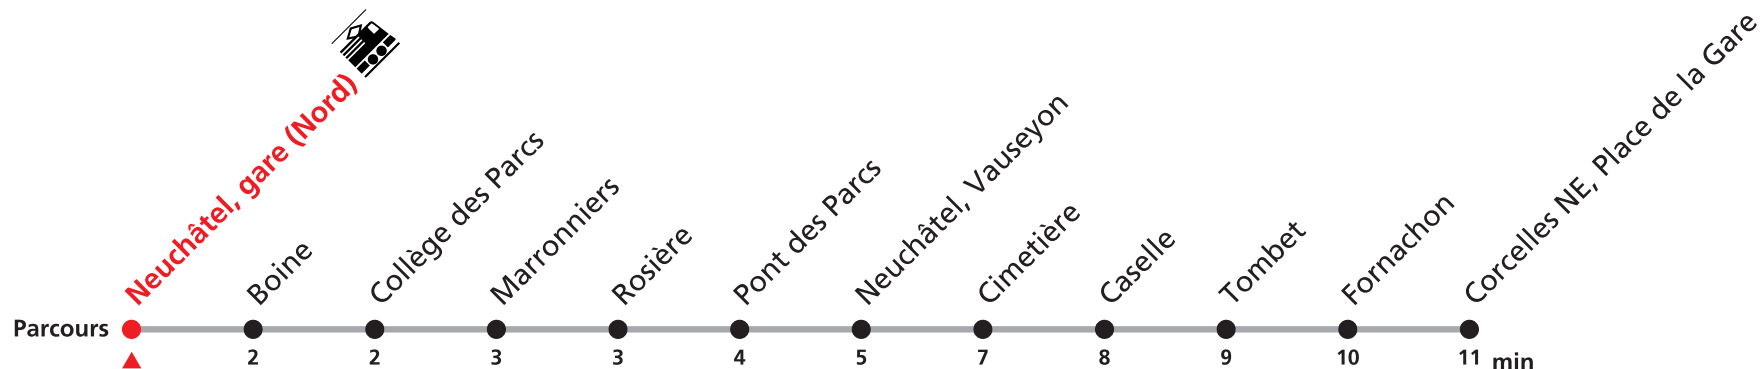

122 Neuchâtel, gare (Nord) - Vauseyon

Valable du 01.03.2021 au 31.10.2021

| Heure | Lundi à vendredi | Samedi | Dimanche et JF | Heure |
|-------|------------------|--------|----------------|-------|
| 6 | 07 37 | 07 37 | 07 37 | 6 |
| 7 | 07 37 | 07 37 | 07 37 | 7 |
| 8 | 07 37 | 07 37 | 07 37 | 8 |
| 9 | 07 37 | 07 37 | 07 37 | 9 |
| 10 | 07 37 | 07 37 | 07 37 | 10 |
| 11 | 07 37 | 07 37 | 07 37 | 11 |
| 12 | 07 37 | 07 37 | 07 37 | 12 |
| 13 | 07 37 | 07 37 | 07 37 | 13 |
| 14 | 07 37 | 07 37 | 07 37 | 14 |
| 15 | 07 37 | 07 37 | 07 37 | 15 |
| 16 | 07 37 | 07 37 | 07 37 | 16 |
| 17 | 07 37 | 07 37 | 07 37 | 17 |
| 18 | 07 37 | 07 37 | 07 37 | 18 |
| 19 | 07 37 | 07 37 | 07 37 | 19 |
| 20 | 08 38 | 01 31 | 01 31 | 20 |
| 21 | 08 38 | 01 31 | 01 31 | 21 |
| 22 | 08 38 | 01 31 | 01 31 | 22 |
| 23 | 08 38 | 01 31 | 01 31 | 23 |
| 0 | 08 | 01 | 01 | 0 |

Renseignements

122 Neuchâtel, gare (Nord) - Vauseyon

Valable du 01.03.2021 au 31.10.2021

| Heure | Lundi à vendredi | Samedi | Dimanche et JF | Heure |
|-------|------------------|--------|----------------|-------|
| 6 | 08 38 | 08 38 | 08 38 | 6 |
| 7 | 08 38 | 08 38 | 08 38 | 7 |
| 8 | 08 38 | 08 38 | 08 38 | 8 |
| 9 | 08 38 | 08 38 | 08 38 | 9 |
| 10 | 08 38 | 08 38 | 08 38 | 10 |
| 11 | 08 38 | 08 38 | 08 38 | 11 |
| 12 | 08 38 | 08 38 | 08 38 | 12 |
| 13 | 08 38 | 08 38 | 08 38 | 13 |
| 14 | 08 38 | 08 38 | 08 38 | 14 |
| 15 | 08 38 | 08 38 | 08 38 | 15 |
| 16 | 08 38 | 08 38 | 08 38 | 16 |
| 17 | 08 38 | 08 38 | 08 38 | 17 |
| 18 | 08 38 | 08 38 | 08 38 | 18 |
| 19 | 08 38 | 08 38 | 08 38 | 19 |
| 20 | 09 39 | 02 32 | 02 32 | 20 |
| 21 | 09 39 | 02 32 | 02 32 | 21 |
| 22 | 09 39 | 02 32 | 02 32 | 22 |
| 23 | 09 39 | 02 32 | 02 32 | 23 |
| 0 | 09 | 02 | 02 | 0 |