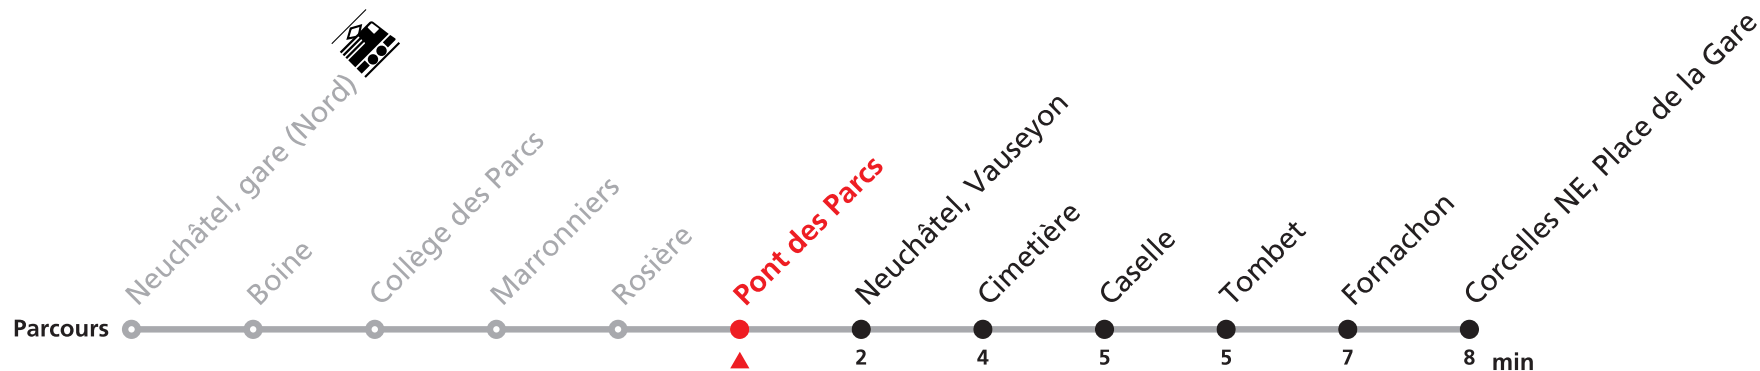

Renseignements

122 Neuchâtel, gare (Nord) - Vauseyon

Valable du 01.03.2021 au 31.10.2021

| Heure | Lundi à vendredi | Samedi | Dimanche et JF | Heure |
|-------|------------------|--------|----------------|-------|
| 6 | 10 40 | 10 40 | 10 40 | 6 |
| 7 | 10 40 | 10 40 | 10 40 | 7 |
| 8 | 10 40 | 10 40 | 10 40 | 8 |
| 9 | 10 40 | 10 40 | 10 40 | 9 |
| 10 | 10 40 | 10 40 | 10 40 | 10 |
| 11 | 10 40 | 10 40 | 10 40 | 11 |
| 12 | 10 40 | 10 40 | 10 40 | 12 |
| 13 | 10 40 | 10 40 | 10 40 | 13 |
| 14 | 10 40 | 10 40 | 10 40 | 14 |
| 15 | 10 40 | 10 40 | 10 40 | 15 |
| 16 | 10 40 | 10 40 | 10 40 | 16 |
| 17 | 10 40 | 10 40 | 10 40 | 17 |
| 18 | 10 40 | 10 40 | 10 40 | 18 |
| 19 | 10 40 | 10 40 | 10 40 | 19 |
| 20 | 11 41 | 04 34 | 04 34 | 20 |
| 21 | 11 41 | 04 34 | 04 34 | 21 |
| 22 | 11 41 | 04 34 | 04 34 | 22 |
| 23 | 11 41 | 04 34 | 04 34 | 23 |
| 0 | 11 | 04 | 04 | 0 |