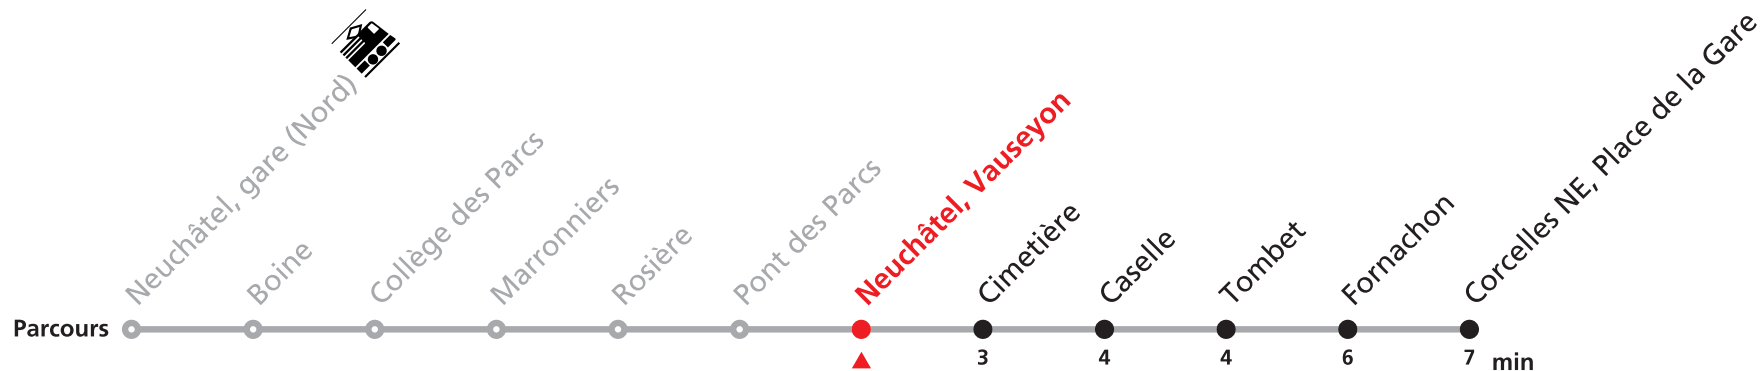

Renseignements

122 Neuchâtel, gare (Nord) - Vauseyon

Valable du 01.03.2021 au 31.10.2021

| Heure | Lundi à vendredi | Samedi | Dimanche et JF | Heure |
|-------|------------------|--------|----------------|-------|
| 6 | 10 40 | 10 40 | 10 40 | 6 |
| 7 | 10 40 | 10 40 | 10 40 | 7 |
| 8 | 10 40 | 10 40 | 10 40 | 8 |
| 9 | 10 40 | 10 40 | 10 40 | 9 |
| 10 | 10 40 | 10 40 | 10 40 | 10 |
| 11 | 10 40 | 10 40 | 10 40 | 11 |
| 12 | 10 40 | 10 40 | 10 40 | 12 |
| 13 | 10 40 | 10 40 | 10 40 | 13 |
| 14 | 10 40 | 10 40 | 10 40 | 14 |
| 15 | 10 40 | 10 40 | 10 40 | 15 |
| 16 | 10 40 | 10 40 | 10 40 | 16 |
| 17 | 10 40 | 10 40 | 10 40 | 17 |
| 18 | 10 40 | 10 40 | 10 40 | 18 |
| 19 | 10 40 | 10 40 | 10 40 | 19 |
| 20 | 11 41 | 04 34 | 04 34 | 20 |
| 21 | 11 41 | 04 34 | 04 34 | 21 |
| 22 | 11 41 | 04 34 | 04 34 | 22 |
| 23 | 11 41 | 04 34 | 04 34 | 23 |
| 0 | 11 | 04 | 04 | 0 |

Renseignements

122 Neuchâtel, gare (Nord) - Vauseyon

Valable du 01.03.2021 au 31.10.2021

| Heure | Lundi à vendredi | Samedi | Dimanche et JF | Heure |
|-------|------------------|--------|----------------|-------|
| 6 | 11 41 | 11 41 | 11 41 | 6 |
| 7 | 11 41 | 11 41 | 11 41 | 7 |
| 8 | 11 41 | 11 41 | 11 41 | 8 |
| 9 | 11 41 | 11 41 | 11 41 | 9 |
| 10 | 11 41 | 11 41 | 11 41 | 10 |
| 11 | 11 41 | 11 41 | 11 41 | 11 |
| 12 | 11 41 | 11 41 | 11 41 | 12 |
| 13 | 11 41 | 11 41 | 11 41 | 13 |
| 14 | 11 41 | 11 41 | 11 41 | 14 |
| 15 | 11 41 | 11 41 | 11 41 | 15 |
| 16 | 11 41 | 11 41 | 11 41 | 16 |
| 17 | 11 41 | 11 41 | 11 41 | 17 |
| 18 | 11 41 | 11 41 | 11 41 | 18 |
| 19 | 11 41 | 11 41 | 11 41 | 19 |
| 20 | 12 42 | 05 35 | 05 35 | 20 |
| 21 | 12 42 | 05 35 | 05 35 | 21 |
| 22 | 12 42 | 05 35 | 05 35 | 22 |
| 23 | 12 42 | 05 35 | 05 35 | 23 |
| 0 | 12 | 05 | 05 | 0 |