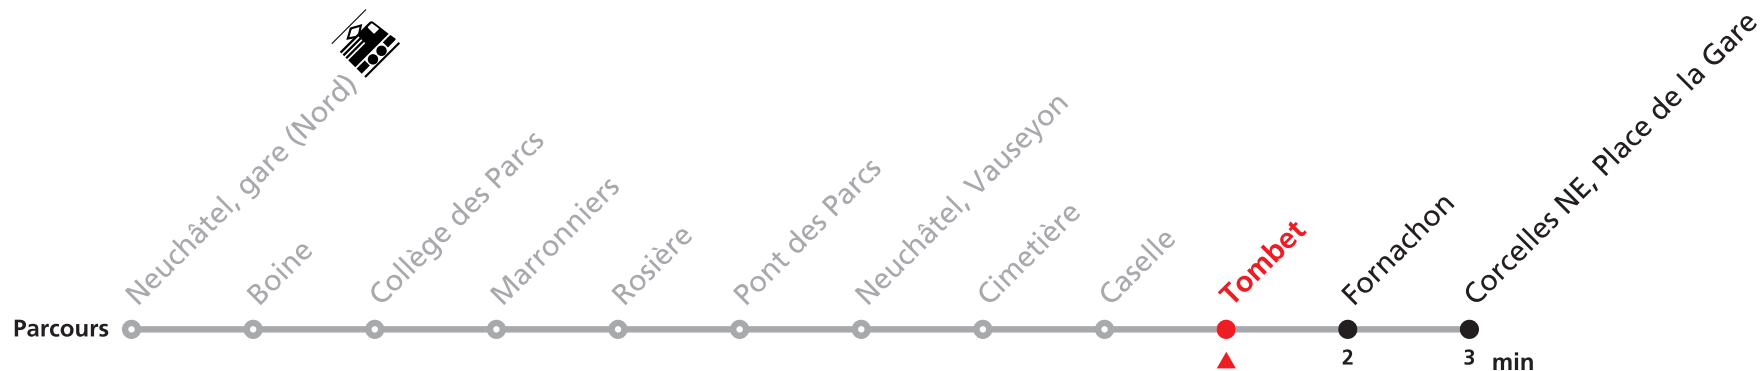

Renseignements

122 Neuchâtel, gare (Nord) - Vauseyon

Valable du 01.03.2021 au 31.10.2021

| Heure | Lundi à vendredi | Samedi | Dimanche et JF | Heure |
|-------|------------------|--------|----------------|-------|
| 6 | 15 45 | 15 45 | 15 45 | 6 |
| 7 | 15 45 | 15 45 | 15 45 | 7 |
| 8 | 15 45 | 15 45 | 15 45 | 8 |
| 9 | 15 45 | 15 45 | 15 45 | 9 |
| 10 | 15 45 | 15 45 | 15 45 | 10 |
| 11 | 15 45 | 15 45 | 15 45 | 11 |
| 12 | 15 45 | 15 45 | 15 45 | 12 |
| 13 | 15 45 | 15 45 | 15 45 | 13 |
| 14 | 15 45 | 15 45 | 15 45 | 14 |
| 15 | 15 45 | 15 45 | 15 45 | 15 |
| 16 | 15 45 | 15 45 | 15 45 | 16 |
| 17 | 15 45 | 15 45 | 15 45 | 17 |
| 18 | 15 45 | 15 45 | 15 45 | 18 |
| 19 | 15 45 | 15 45 | 15 45 | 19 |
| 20 | 16 46 | 09 39 | 09 39 | 20 |
| 21 | 16 46 | 09 39 | 09 39 | 21 |
| 22 | 16 46 | 09 39 | 09 39 | 22 |
| 23 | 16 46 | 09 39 | 09 39 | 23 |
| 0 | 16 | 09 | 09 | 0 |