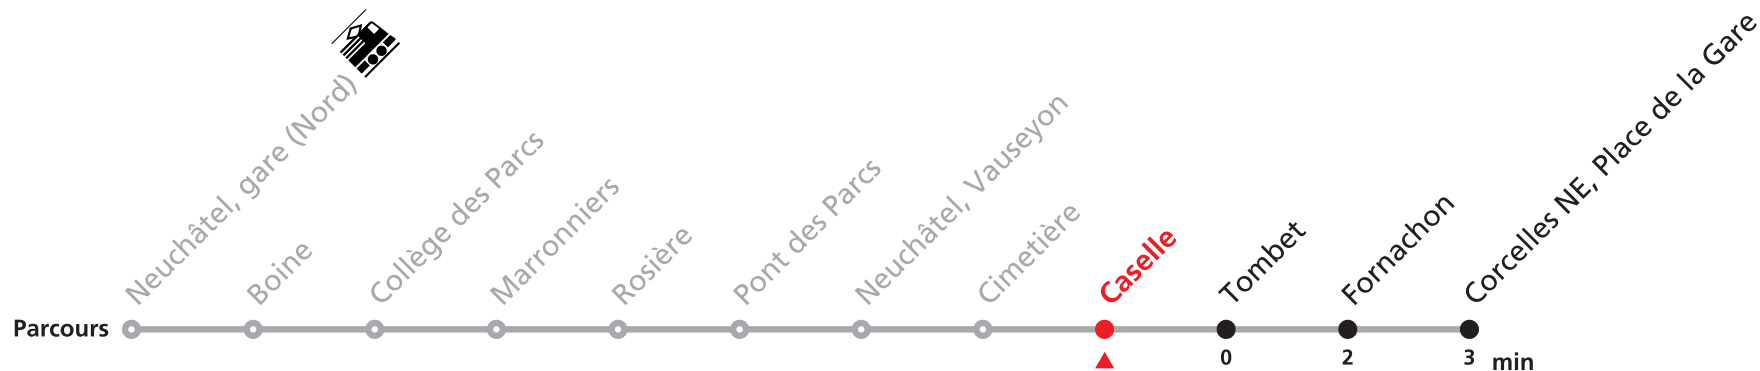

Renseignements

122 Neuchâtel, gare (Nord) - Vauseyon

Valable du 01.03.2021 au 31.10.2021

| Heure | Lundi à vendredi | Samedi | Dimanche et JF | Heure |
|-------|------------------|--------|----------------|-------|
| 6 | 14 44 | 14 44 | 14 44 | 6 |
| 7 | 14 44 | 14 44 | 14 44 | 7 |
| 8 | 14 44 | 14 44 | 14 44 | 8 |
| 9 | 14 44 | 14 44 | 14 44 | 9 |
| 10 | 14 44 | 14 44 | 14 44 | 10 |
| 11 | 14 44 | 14 44 | 14 44 | 11 |
| 12 | 14 44 | 14 44 | 14 44 | 12 |
| 13 | 14 44 | 14 44 | 14 44 | 13 |
| 14 | 14 44 | 14 44 | 14 44 | 14 |
| 15 | 14 44 | 14 44 | 14 44 | 15 |
| 16 | 14 44 | 14 44 | 14 44 | 16 |
| 17 | 14 44 | 14 44 | 14 44 | 17 |
| 18 | 14 44 | 14 44 | 14 44 | 18 |
| 19 | 14 44 | 14 44 | 14 44 | 19 |
| 20 | 15 45 | 08 38 | 08 38 | 20 |
| 21 | 15 45 | 08 38 | 08 38 | 21 |
| 22 | 15 45 | 08 38 | 08 38 | 22 |
| 23 | 15 45 | 08 38 | 08 38 | 23 |
| 0 | 15 | 08 | 08 | 0 |

Renseignements

122 Neuchâtel, gare (Nord) - Vauseyon

Valable du 01.03.2021 au 31.10.2021

| Heure | Lundi à vendredi | Samedi | Dimanche et JF | Heure |
|-------|------------------|--------|----------------|-------|
| 6 | 15 45 | 15 45 | 15 45 | 6 |
| 7 | 15 45 | 15 45 | 15 45 | 7 |
| 8 | 15 45 | 15 45 | 15 45 | 8 |
| 9 | 15 45 | 15 45 | 15 45 | 9 |
| 10 | 15 45 | 15 45 | 15 45 | 10 |
| 11 | 15 45 | 15 45 | 15 45 | 11 |
| 12 | 15 45 | 15 45 | 15 45 | 12 |
| 13 | 15 45 | 15 45 | 15 45 | 13 |
| 14 | 15 45 | 15 45 | 15 45 | 14 |
| 15 | 15 45 | 15 45 | 15 45 | 15 |
| 16 | 15 45 | 15 45 | 15 45 | 16 |
| 17 | 15 45 | 15 45 | 15 45 | 17 |
| 18 | 15 45 | 15 45 | 15 45 | 18 |
| 19 | 15 45 | 15 45 | 15 45 | 19 |
| 20 | 16 46 | 09 39 | 09 39 | 20 |
| 21 | 16 46 | 09 39 | 09 39 | 21 |
| 22 | 16 46 | 09 39 | 09 39 | 22 |
| 23 | 16 46 | 09 39 | 09 39 | 23 |
| 0 | 16 | 09 | 09 | 0 |