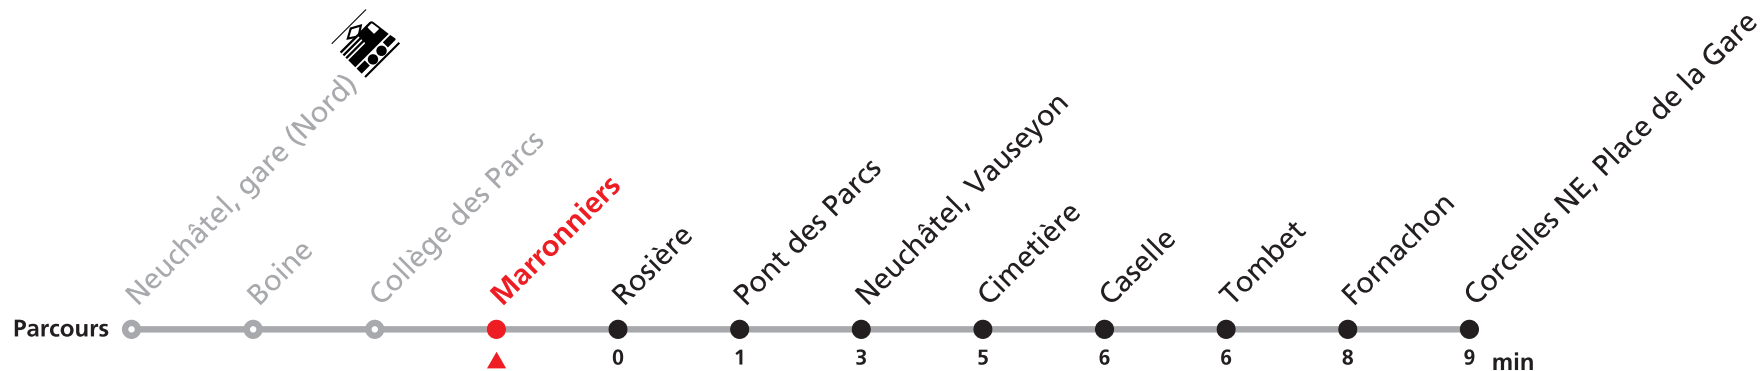

Renseignements

122 Neuchâtel, gare (Nord) - Vauseyon

Valable du 01.03.2021 au 31.10.2021

| Heure | Lundi à vendredi | Samedi | Dimanche et JF | Heure |
|-------|------------------|--------|----------------|-------|
| 6 | 09 39 | 09 39 | 09 39 | 6 |
| 7 | 09 39 | 09 39 | 09 39 | 7 |
| 8 | 09 39 | 09 39 | 09 39 | 8 |
| 9 | 09 39 | 09 39 | 09 39 | 9 |
| 10 | 09 39 | 09 39 | 09 39 | 10 |
| 11 | 09 39 | 09 39 | 09 39 | 11 |
| 12 | 09 39 | 09 39 | 09 39 | 12 |
| 13 | 09 39 | 09 39 | 09 39 | 13 |
| 14 | 09 39 | 09 39 | 09 39 | 14 |
| 15 | 09 39 | 09 39 | 09 39 | 15 |
| 16 | 09 39 | 09 39 | 09 39 | 16 |
| 17 | 09 39 | 09 39 | 09 39 | 17 |
| 18 | 09 39 | 09 39 | 09 39 | 18 |
| 19 | 09 39 | 09 39 | 09 39 | 19 |
| 20 | 10 40 | 03 33 | 03 33 | 20 |
| 21 | 10 40 | 03 33 | 03 33 | 21 |
| 22 | 10 40 | 03 33 | 03 33 | 22 |
| 23 | 10 40 | 03 33 | 03 33 | 23 |
| 0 | 10 | 03 | 03 | 0 |