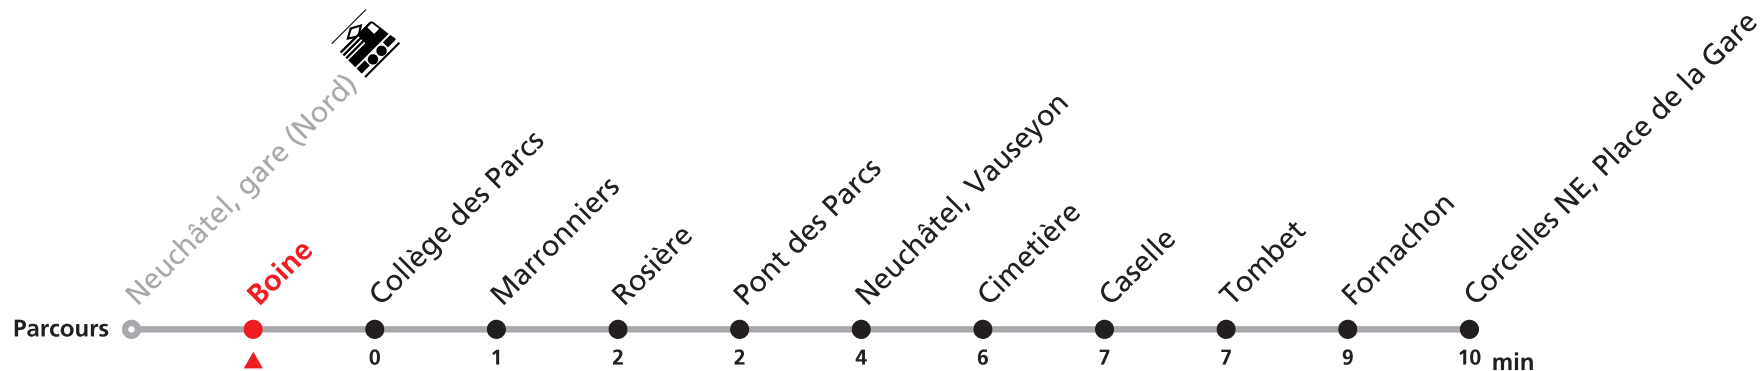

122 Neuchâtel, gare (Nord) - Vauseyon

Valable du 01.03.2021 au 31.10.2021

| Heure | Lundi à vendredi | Samedi | Dimanche et JF | Heure |
|-------|------------------|--------|----------------|-------|
| 6 | 07 37 | 07 37 | 07 37 | 6 |
| 7 | 07 37 | 07 37 | 07 37 | 7 |
| 8 | 07 37 | 07 37 | 07 37 | 8 |
| 9 | 07 37 | 07 37 | 07 37 | 9 |
| 10 | 07 37 | 07 37 | 07 37 | 10 |
| 11 | 07 37 | 07 37 | 07 37 | 11 |
| 12 | 07 37 | 07 37 | 07 37 | 12 |
| 13 | 07 37 | 07 37 | 07 37 | 13 |
| 14 | 07 37 | 07 37 | 07 37 | 14 |
| 15 | 07 37 | 07 37 | 07 37 | 15 |
| 16 | 07 37 | 07 37 | 07 37 | 16 |
| 17 | 07 37 | 07 37 | 07 37 | 17 |
| 18 | 07 37 | 07 37 | 07 37 | 18 |
| 19 | 07 37 | 07 37 | 07 37 | 19 |
| 20 | 08 38 | 01 31 | 01 31 | 20 |
| 21 | 08 38 | 01 31 | 01 31 | 21 |
| 22 | 08 38 | 01 31 | 01 31 | 22 |
| 23 | 08 38 | 01 31 | 01 31 | 23 |
| 0 | 08 | 01 | 01 | 0 |

Renseignements

122 Neuchâtel, gare (Nord) - Vauseyon

Valable du 01.03.2021 au 31.10.2021

| Heure | Lundi à vendredi | Samedi | Dimanche et JF | Heure |
|-------|------------------|--------|----------------|-------|
| 6 | 08 38 | 08 38 | 08 38 | 6 |
| 7 | 08 38 | 08 38 | 08 38 | 7 |
| 8 | 08 38 | 08 38 | 08 38 | 8 |
| 9 | 08 38 | 08 38 | 08 38 | 9 |
| 10 | 08 38 | 08 38 | 08 38 | 10 |
| 11 | 08 38 | 08 38 | 08 38 | 11 |
| 12 | 08 38 | 08 38 | 08 38 | 12 |
| 13 | 08 38 | 08 38 | 08 38 | 13 |
| 14 | 08 38 | 08 38 | 08 38 | 14 |
| 15 | 08 38 | 08 38 | 08 38 | 15 |
| 16 | 08 38 | 08 38 | 08 38 | 16 |
| 17 | 08 38 | 08 38 | 08 38 | 17 |
| 18 | 08 38 | 08 38 | 08 38 | 18 |
| 19 | 08 38 | 08 38 | 08 38 | 19 |
| 20 | 09 39 | 02 32 | 02 32 | 20 |
| 21 | 09 39 | 02 32 | 02 32 | 21 |
| 22 | 09 39 | 02 32 | 02 32 | 22 |
| 23 | 09 39 | 02 32 | 02 32 | 23 |
| 0 | 09 | 02 | 02 | 0 |