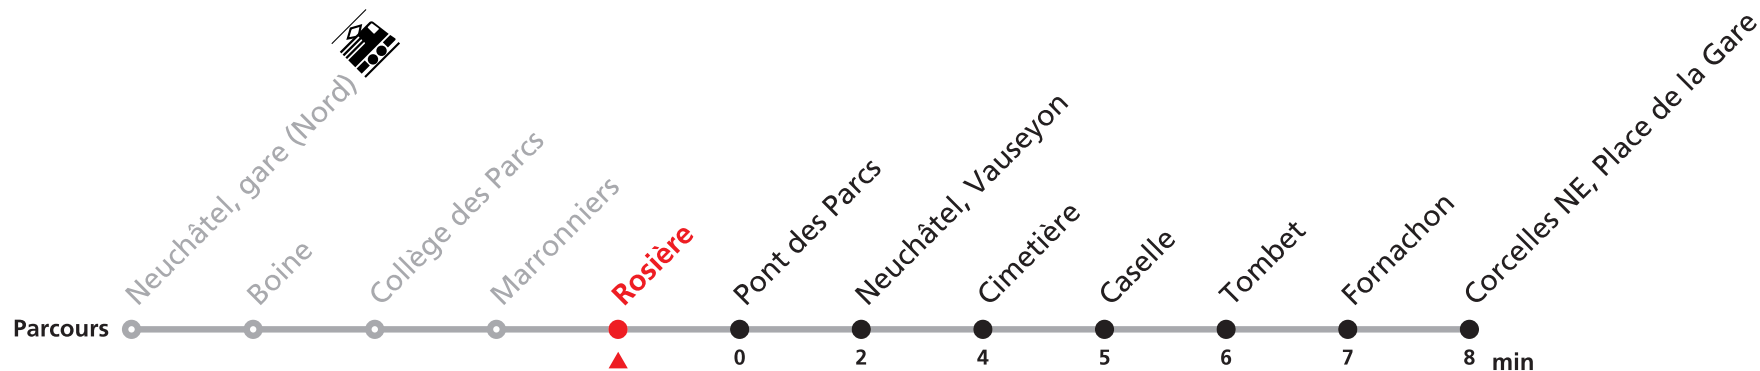

Renseignements

122 Neuchâtel, gare (Nord) - Vauseyon

Valable du 01.03.2021 au 31.10.2021

| Heure | Lundi à vendredi | Samedi | Dimanche et JF | Heure |
|-------|------------------|--------|----------------|-------|
| 6 | 09 39 | 09 39 | 09 39 | 6 |
| 7 | 09 39 | 09 39 | 09 39 | 7 |
| 8 | 09 39 | 09 39 | 09 39 | 8 |
| 9 | 09 39 | 09 39 | 09 39 | 9 |
| 10 | 09 39 | 09 39 | 09 39 | 10 |
| 11 | 09 39 | 09 39 | 09 39 | 11 |
| 12 | 09 39 | 09 39 | 09 39 | 12 |
| 13 | 09 39 | 09 39 | 09 39 | 13 |
| 14 | 09 39 | 09 39 | 09 39 | 14 |
| 15 | 09 39 | 09 39 | 09 39 | 15 |
| 16 | 09 39 | 09 39 | 09 39 | 16 |
| 17 | 09 39 | 09 39 | 09 39 | 17 |
| 18 | 09 39 | 09 39 | 09 39 | 18 |
| 19 | 09 39 | 09 39 | 09 39 | 19 |
| 20 | 10 40 | 03 33 | 03 33 | 20 |
| 21 | 10 40 | 03 33 | 03 33 | 21 |
| 22 | 10 40 | 03 33 | 03 33 | 22 |
| 23 | 10 40 | 03 33 | 03 33 | 23 |
| 0 | 10 | 03 | 03 | 0 |

Renseignements

122 Neuchâtel, gare (Nord) - Vauseyon

Valable du 01.03.2021 au 31.10.2021

| Heure | Lundi à vendredi | Samedi | Dimanche et JF | Heure |
|-------|------------------|--------|----------------|-------|
| 6 | 10 40 | 10 40 | 10 40 | 6 |
| 7 | 10 40 | 10 40 | 10 40 | 7 |
| 8 | 10 40 | 10 40 | 10 40 | 8 |
| 9 | 10 40 | 10 40 | 10 40 | 9 |
| 10 | 10 40 | 10 40 | 10 40 | 10 |
| 11 | 10 40 | 10 40 | 10 40 | 11 |
| 12 | 10 40 | 10 40 | 10 40 | 12 |
| 13 | 10 40 | 10 40 | 10 40 | 13 |
| 14 | 10 40 | 10 40 | 10 40 | 14 |
| 15 | 10 40 | 10 40 | 10 40 | 15 |
| 16 | 10 40 | 10 40 | 10 40 | 16 |
| 17 | 10 40 | 10 40 | 10 40 | 17 |
| 18 | 10 40 | 10 40 | 10 40 | 18 |
| 19 | 10 40 | 10 40 | 10 40 | 19 |
| 20 | 11 41 | 04 34 | 04 34 | 20 |
| 21 | 11 41 | 04 34 | 04 34 | 21 |
| 22 | 11 41 | 04 34 | 04 34 | 22 |
| 23 | 11 41 | 04 34 | 04 34 | 23 |
| 0 | 11 | 04 | 04 | 0 |