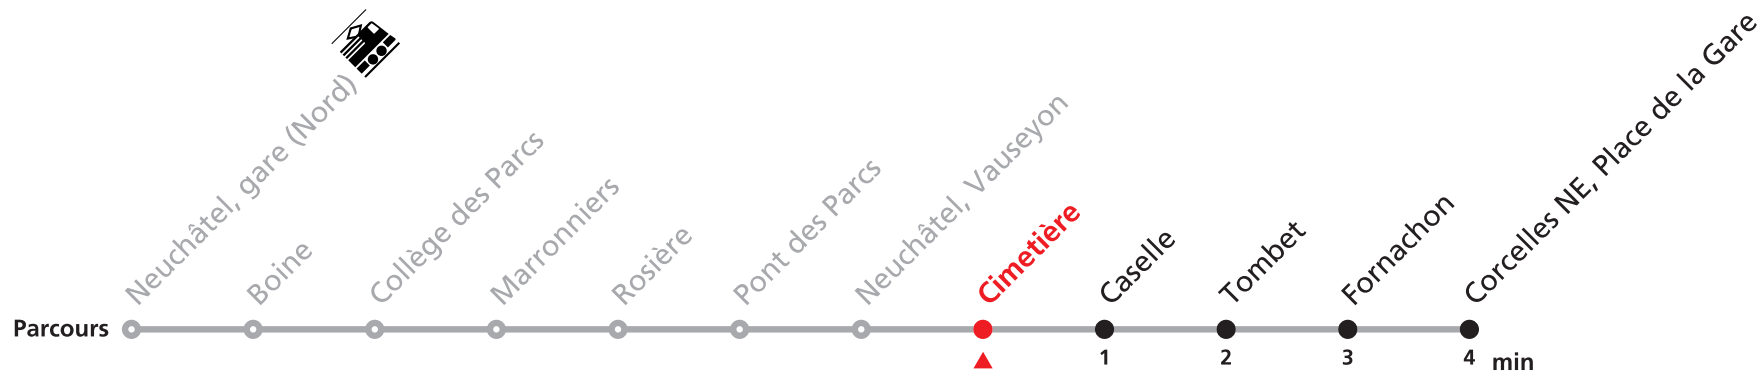

Renseignements

122 Neuchâtel, gare (Nord) - Vauseyon

Valable du 01.03.2021 au 31.10.2021

| Heure | Lundi à vendredi | Samedi | Dimanche et JF | Heure |
|-------|------------------|--------|----------------|-------|
| 6 | 12 42 | 12 42 | 12 42 | 6 |
| 7 | 12 42 | 12 42 | 12 42 | 7 |
| 8 | 12 42 | 12 42 | 12 42 | 8 |
| 9 | 12 42 | 12 42 | 12 42 | 9 |
| 10 | 12 42 | 12 42 | 12 42 | 10 |
| 11 | 12 42 | 12 42 | 12 42 | 11 |
| 12 | 12 42 | 12 42 | 12 42 | 12 |
| 13 | 12 42 | 12 42 | 12 42 | 13 |
| 14 | 12 42 | 12 42 | 12 42 | 14 |
| 15 | 12 42 | 12 42 | 12 42 | 15 |
| 16 | 12 42 | 12 42 | 12 42 | 16 |
| 17 | 12 42 | 12 42 | 12 42 | 17 |
| 18 | 12 42 | 12 42 | 12 42 | 18 |
| 19 | 12 42 | 12 42 | 12 42 | 19 |
| 20 | 13 43 | 06 36 | 06 36 | 20 |
| 21 | 13 43 | 06 36 | 06 36 | 21 |
| 22 | 13 43 | 06 36 | 06 36 | 22 |
| 23 | 13 43 | 06 36 | 06 36 | 23 |
| 0 | 13 | 06 | 06 | 0 |

Renseignements

122 Neuchâtel, gare (Nord) - Vauseyon

Valable du 01.03.2021 au 31.10.2021

| Heure | Lundi à vendredi | Samedi | Dimanche et JF | Heure |
|-------|------------------|--------|----------------|-------|
| 6 | 14 44 | 14 44 | 14 44 | 6 |
| 7 | 14 44 | 14 44 | 14 44 | 7 |
| 8 | 14 44 | 14 44 | 14 44 | 8 |
| 9 | 14 44 | 14 44 | 14 44 | 9 |
| 10 | 14 44 | 14 44 | 14 44 | 10 |
| 11 | 14 44 | 14 44 | 14 44 | 11 |
| 12 | 14 44 | 14 44 | 14 44 | 12 |
| 13 | 14 44 | 14 44 | 14 44 | 13 |
| 14 | 14 44 | 14 44 | 14 44 | 14 |
| 15 | 14 44 | 14 44 | 14 44 | 15 |
| 16 | 14 44 | 14 44 | 14 44 | 16 |
| 17 | 14 44 | 14 44 | 14 44 | 17 |
| 18 | 14 44 | 14 44 | 14 44 | 18 |
| 19 | 14 44 | 14 44 | 14 44 | 19 |
| 20 | 15 45 | 08 38 | 08 38 | 20 |
| 21 | 15 45 | 08 38 | 08 38 | 21 |
| 22 | 15 45 | 08 38 | 08 38 | 22 |
| 23 | 15 45 | 08 38 | 08 38 | 23 |
| 0 | 15 | 08 | 08 | 0 |