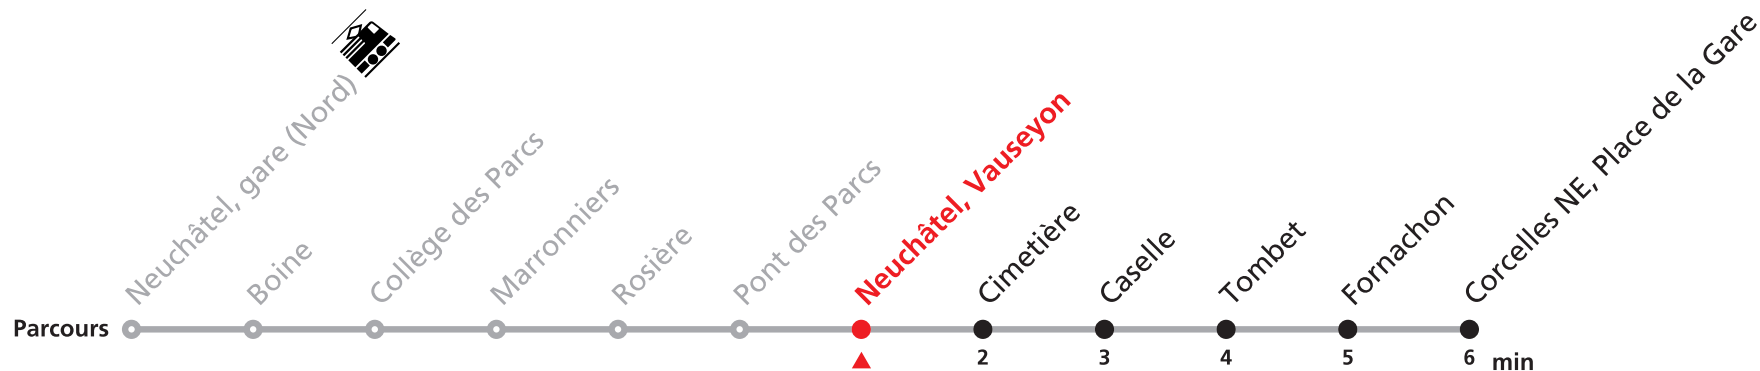

Renseignements

122 Neuchâtel, gare (Nord) - Vauseyon

Valable du 01.03.2021 au 31.10.2021

| Heure | Lundi à vendredi | Samedi | Dimanche et JF | Heure |
|-------|------------------|--------|----------------|-------|
| 6 | 11 41 | 11 41 | 11 41 | 6 |
| 7 | 11 41 | 11 41 | 11 41 | 7 |
| 8 | 11 41 | 11 41 | 11 41 | 8 |
| 9 | 11 41 | 11 41 | 11 41 | 9 |
| 10 | 11 41 | 11 41 | 11 41 | 10 |
| 11 | 11 41 | 11 41 | 11 41 | 11 |
| 12 | 11 41 | 11 41 | 11 41 | 12 |
| 13 | 11 41 | 11 41 | 11 41 | 13 |
| 14 | 11 41 | 11 41 | 11 41 | 14 |
| 15 | 11 41 | 11 41 | 11 41 | 15 |
| 16 | 11 41 | 11 41 | 11 41 | 16 |
| 17 | 11 41 | 11 41 | 11 41 | 17 |
| 18 | 11 41 | 11 41 | 11 41 | 18 |
| 19 | 11 41 | 11 41 | 11 41 | 19 |
| 20 | 12 42 | 05 35 | 05 35 | 20 |
| 21 | 12 42 | 05 35 | 05 35 | 21 |
| 22 | 12 42 | 05 35 | 05 35 | 22 |
| 23 | 12 42 | 05 35 | 05 35 | 23 |
| 0 | 12 | 05 | 05 | 0 |

Renseignements

122 Neuchâtel, gare (Nord) - Vauseyon

Valable du 01.03.2021 au 31.10.2021

| Heure | Lundi à vendredi | Samedi | Dimanche et JF | Heure |
|-------|------------------|--------|----------------|-------|
| 6 | 12 42 | 12 42 | 12 42 | 6 |
| 7 | 12 42 | 12 42 | 12 42 | 7 |
| 8 | 12 42 | 12 42 | 12 42 | 8 |
| 9 | 12 42 | 12 42 | 12 42 | 9 |
| 10 | 12 42 | 12 42 | 12 42 | 10 |
| 11 | 12 42 | 12 42 | 12 42 | 11 |
| 12 | 12 42 | 12 42 | 12 42 | 12 |
| 13 | 12 42 | 12 42 | 12 42 | 13 |
| 14 | 12 42 | 12 42 | 12 42 | 14 |
| 15 | 12 42 | 12 42 | 12 42 | 15 |
| 16 | 12 42 | 12 42 | 12 42 | 16 |
| 17 | 12 42 | 12 42 | 12 42 | 17 |
| 18 | 12 42 | 12 42 | 12 42 | 18 |
| 19 | 12 42 | 12 42 | 12 42 | 19 |
| 20 | 13 43 | 06 36 | 06 36 | 20 |
| 21 | 13 43 | 06 36 | 06 36 | 21 |
| 22 | 13 43 | 06 36 | 06 36 | 22 |
| 23 | 13 43 | 06 36 | 06 36 | 23 |
| 0 | 13 | 06 | 06 | 0 |