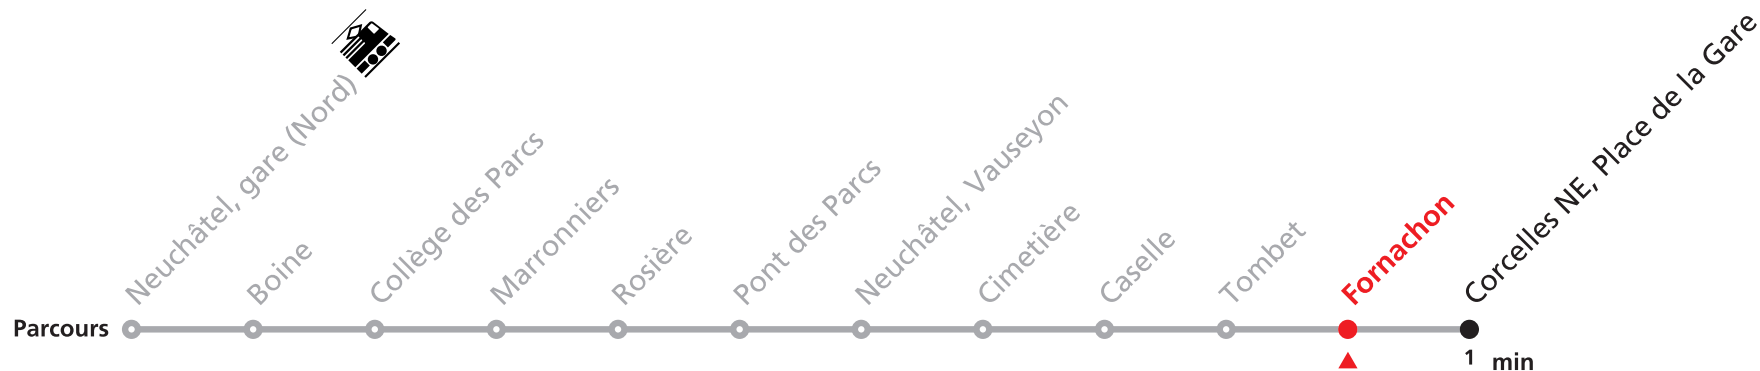

Renseignements

122 Neuchâtel, gare (Nord) - Vauseyon

Valable du 01.03.2021 au 31.10.2021

| Heure | Lundi à vendredi | Samedi | Dimanche et JF | Heure |
|-------|------------------|--------|----------------|-------|
| 6 | 15 45 | 15 45 | 15 45 | 6 |
| 7 | 15 45 | 15 45 | 15 45 | 7 |
| 8 | 15 45 | 15 45 | 15 45 | 8 |
| 9 | 15 45 | 15 45 | 15 45 | 9 |
| 10 | 15 45 | 15 45 | 15 45 | 10 |
| 11 | 15 45 | 15 45 | 15 45 | 11 |
| 12 | 15 45 | 15 45 | 15 45 | 12 |
| 13 | 15 45 | 15 45 | 15 45 | 13 |
| 14 | 15 45 | 15 45 | 15 45 | 14 |
| 15 | 15 45 | 15 45 | 15 45 | 15 |
| 16 | 15 45 | 15 45 | 15 45 | 16 |
| 17 | 15 45 | 15 45 | 15 45 | 17 |
| 18 | 15 45 | 15 45 | 15 45 | 18 |
| 19 | 15 45 | 15 45 | 15 45 | 19 |
| 20 | 16 46 | 09 39 | 09 39 | 20 |
| 21 | 16 46 | 09 39 | 09 39 | 21 |
| 22 | 16 46 | 09 39 | 09 39 | 22 |
| 23 | 16 46 | 09 39 | 09 39 | 23 |
| 0 | 16 | 09 | 09 | 0 |

Renseignements

122 Neuchâtel, gare (Nord) - Vauseyon

Valable du 01.03.2021 au 31.10.2021

| Heure | Lundi à vendredi | Samedi | Dimanche et JF | Heure |
|-------|------------------|--------|----------------|-------|
| 6 | 17 47 | 17 47 | 17 47 | 6 |
| 7 | 17 47 | 17 47 | 17 47 | 7 |
| 8 | 17 47 | 17 47 | 17 47 | 8 |
| 9 | 17 47 | 17 47 | 17 47 | 9 |
| 10 | 17 47 | 17 47 | 17 47 | 10 |
| 11 | 17 47 | 17 47 | 17 47 | 11 |
| 12 | 17 47 | 17 47 | 17 47 | 12 |
| 13 | 17 47 | 17 47 | 17 47 | 13 |
| 14 | 17 47 | 17 47 | 17 47 | 14 |
| 15 | 17 47 | 17 47 | 17 47 | 15 |
| 16 | 17 47 | 17 47 | 17 47 | 16 |
| 17 | 17 47 | 17 47 | 17 47 | 17 |
| 18 | 17 47 | 17 47 | 17 47 | 18 |
| 19 | 17 47 | 17 47 | 17 47 | 19 |
| 20 | 18 48 | 11 41 | 11 41 | 20 |
| 21 | 18 48 | 11 41 | 11 41 | 21 |
| 22 | 18 48 | 11 41 | 11 41 | 22 |
| 23 | 18 48 | 11 41 | 11 41 | 23 |
| 0 | 18 | 11 | 11 | 0 |