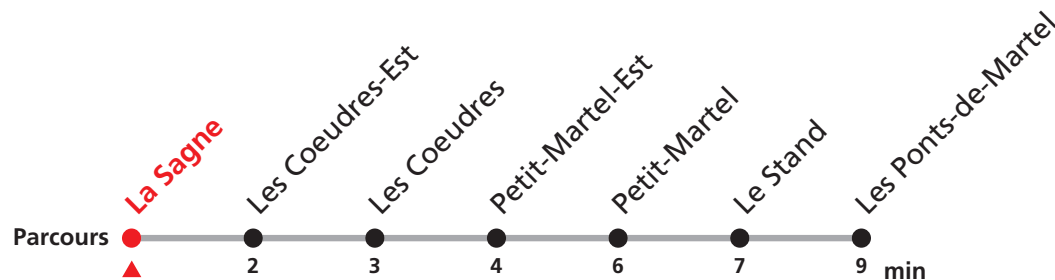

Transport de vélo exclu dans le bus.

**POUR LES PONTS-DE-MARTEL,
VEUILLEZ TRANSBORDER A LA SAGNE.**

222 La Chaux-de-Fonds - Les Ponts-de-Martel [remplacement partiel par bus]

Valable du 01.03.2021 au 31.08.2021