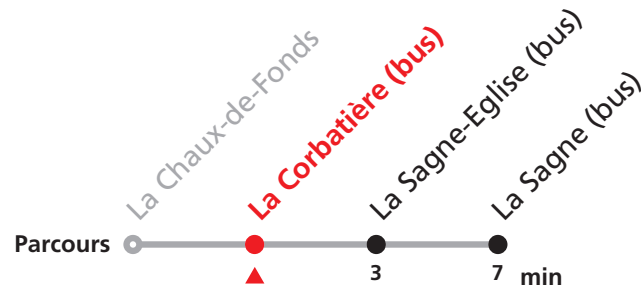

222 La Chaux-de-Fonds - Les Ponts-de-Martel [remplacement partiel par bus]

Valable du 01.03.2021 au 31.08.2021

Heure	Lundi à vendredi	Samedis, dimanches et fêtes générales
5	55	
6	25 55	
7	25	25
8	25	25
9	25	25
10		
11	25	25
12	07a 25	25
13	22	25
14	25	25
15	25	25
16	00 25	25
17	00 25	25
18	25	25
19	25	25
20	25	25
21		
22	25	25
23	25	25
0	25b	25c

Heure	Renseignements
5	a : uniquement en période scolaire
6	b : uniquement vendredi sauf fêtes générales
7	c : uniquement nuit samedi/dimanche sauf fêtes générales
8	
9	FÊTES GÉNÉRALES:
10	Noël, 26 décembre, 1er et 2 janvier, Vendredi -Saint, Lundi de Pâques, Jeudi de l'Ascension, Lundi de Pentecôte, 1er août.
11	
12	
13	Transport de vélo exclu dans le bus.
14	POUR LES PONTS-DE-MARTEL,
15	VEUILLEZ TRANSBORDER A LA SAGNE.
16	
17	
18	
19	
20	
21	
22	
23	
0