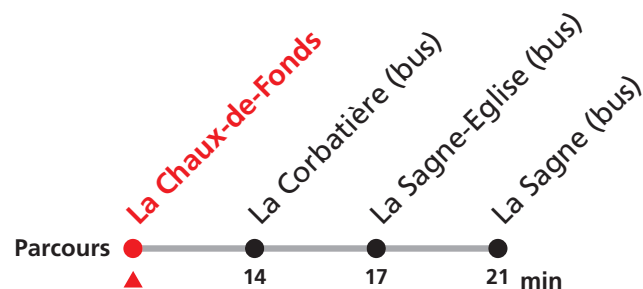

222 La Chaux-de-Fonds - Les Ponts-de-Martel [remplacement partiel par bus]

Valable du 01.03.2021 au 31.08.2021

Heure	Lundi à vendredi	Samedis, dimanches et fêtes générales
5	41	
6	11 41	
7	11	11
8	11	11
9	11	11
10		
11	11	11
12	11	11
13	08	11
14	11	11
15	11	11
16	11	11
17	11	11
18	11	11
19	11	11
20	11	11
21		
22	11	11
23	11	11
0	11a	11b