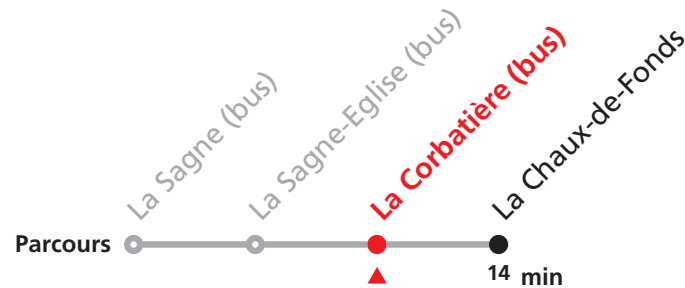

FÊTES GÉNÉRALES:

Noël, 26 décembre, 1er et 2 janvier, Vendredi -Saint, Lundi de Pâques, Jeudi de l'Ascension, Lundi de Pentecôte, 1er août.

Transport de vélo exclu dans le bus.

222 Les Ponts-de-Martel - La Chaux-de-Fonds [remplacement partiel par bus]

Valable du 01.03.2021 au 31.08.2021

Heure	Lundi à vendredi	Samedis, dimanches et fêtes générales
5	33	
6	33	33
7	03 33	33
8	33	33
9		
10	33	33
11	33	33
12	33	33
13	33	33
14	33	33
15	33	33
16	33	33
17	33	33
18	33	33
19	33	33
20		
21	33	33
22	33	33
23	33a	33b