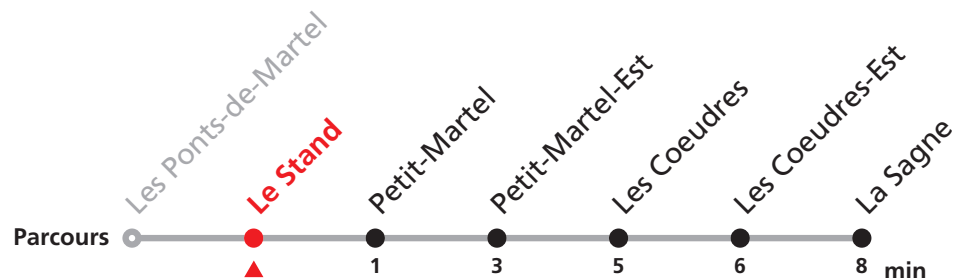

222 Les Ponts-de-Martel - La Chaux-de-Fonds [remplacement partiel par bus]

Valable du 01.03.2021 au 31.08.2021

Heure	Lundi à vendredi	Samedis, dimanches et fêtes générales
5	16	
6	16 46	16
7	16	16
8	16	16
9		
10	16	16
11	16 51a	16
12	16	16
13	16	16
14	16	16
15	16 46	16
16	16 46	16
17	16	16
18	16	16
19	16	16
20		
21	16	16
22	16	16
23	16b	16c

Heure	Renseignements
5	a : uniquement en période scolaire
6	b : uniquement vendredi sauf fêtes générales
7	c : uniquement nuit samedi/dimanche sauf fêtes générales
8	FÊTES GÉNÉRALES:
9	Noël, 26 décembre, 1er et 2 janvier, Vendredi -Saint, Lundi de Pâques,
10	Jeudi de l'Ascension, Lundi de Pentecôte, 1er août.
11	Distributeur de billets à disposition dans chaque train.
12	Arrêts sur demande.
13	Seulement 2ème classe.
14	
15	POUR LA CHAUX-DE-FONDS,
16	VEUILLEZ TRANSBORDER A LA SAGNE.
17	
18	
19	
20	
21	
22	
23