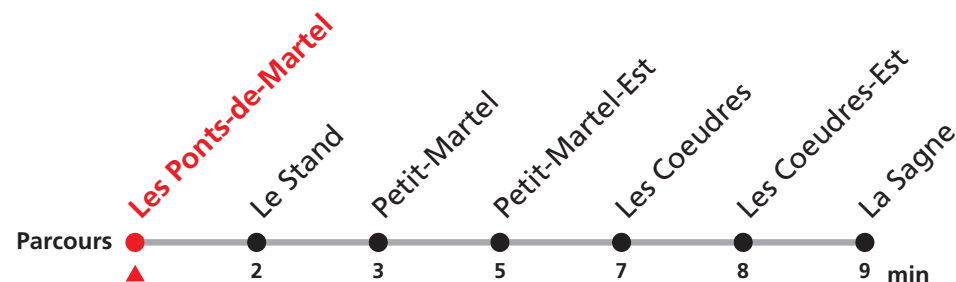

222 Les Ponts-de-Martel - La Chaux-de-Fonds [remplacement partiel par bus]

Valable du 01.03.2021 au 31.08.2021

Heure	Lundi à vendredi	Samedis, dimanches et fêtes générales
5	15	
6	15 45	15
7	15	15
8	15	15
9		
10	15	15
11	15 50a	15
12	15	15
13	15	15
14	15	15
15	15 45	15
16	15 45	15
17	15	15
18	15	15
19	15	15
20		
21	15	15
22	15	15
23	15b	15c