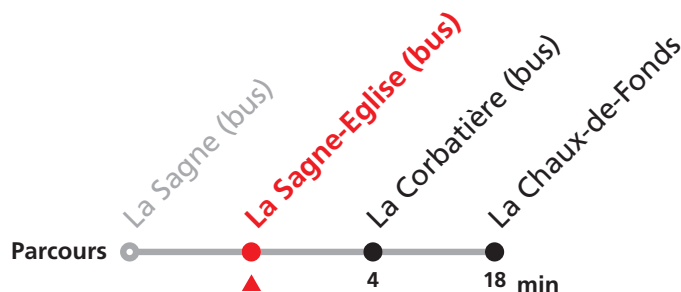

FÊTES GÉNÉRALES:

Noël, 26 décembre, 1er et 2 janvier, Vendredi -Saint, Lundi de Pâques, Jeudi de l'Ascension, Lundi de Pentecôte, 1er août.

Transport de vélo exclu dans le bus.

222 Les Ponts-de-Martel - La Chaux-de-Fonds [remplacement partiel par bus]