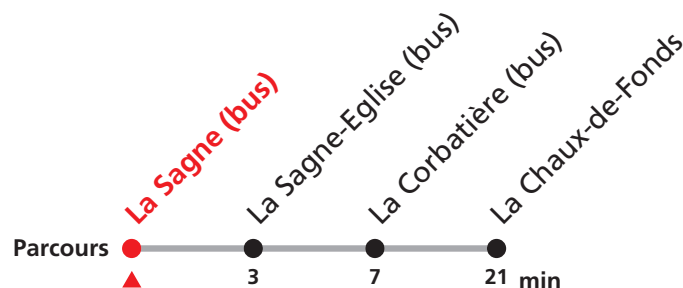

222 Les Ponts-de-Martel - La Chaux-de-Fonds [remplacement partiel par bus]

Valable du 01.03.2021 au 31.08.2021

Heure	Lundi à vendredi	Samedis, dimanches et fêtes générales
5	26	
6	26 56	26
7	26	26
8	26	26
9		
10	26	26
11	26	26
12	01a 26	26
13	26	26
14	26	26
15	26 56d	26
16	26 56d	26
17	26	26
18	26	26
19	26	26
20		
21	26	26
22	26	26
23	26b	26c

Renseignements

- 5 a : uniquement en période scolaire
- 6 jusqu'à La Corbatière (bus)
- 7 b : uniquement vendredi sauf fêtes générales
- 8 c : uniquement nuit samedi/dimanche sauf fêtes générales
- 9 d : jusqu'à La Corbatière (bus)

FÊTES GÉNÉRALES:

Noël, 26 décembre, 1er et 2 janvier, Vendredi -Saint, Lundi de Pâques, Jeudi de l'Ascension, Lundi de Pentecôte, 1er août.

Transport de vélo exclu dans le bus.