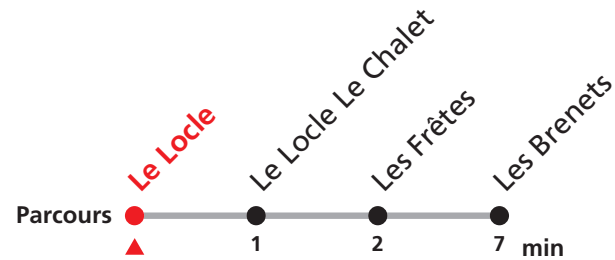

# 224 Le Locle - Les Brenets

Valable du 01.03.2021 au 31.10.2021

Heure	Lundi à vendredi	Samedis, dimanches et fêtes générales
6	01 32	32
7	01 32	32
8	32	32
9	32	32
10	32	32
11	32	32
12	32	32
13	01 32	01 32
14	32	32
15	32	32
16	01 32	32
17	01 32	32
18	01 32	32
19	32	32
20	32	32
21	01	01
22	32	32
23	32	32
0	01a	01b