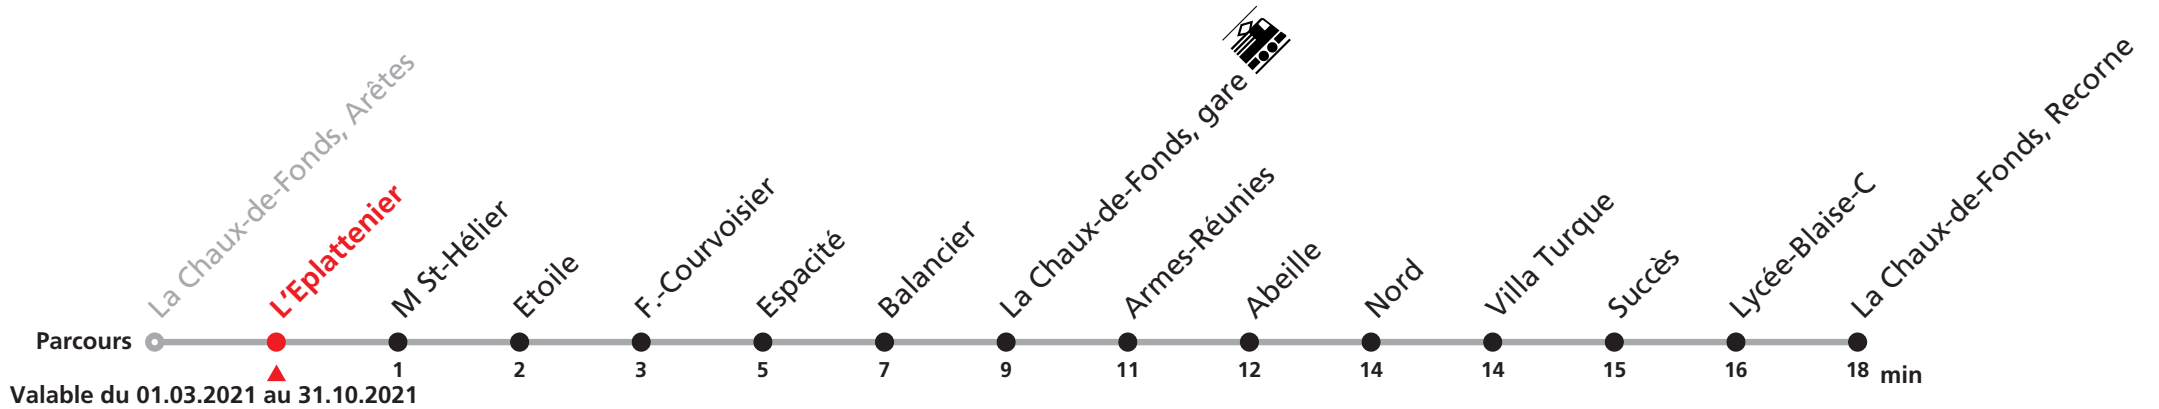

301

La Chaux-de-Fonds, Arêtes - Gare - Recorne

Heure	Lundi-Vendredi	Samedi	Dimanche et JF
5	38		
6	08 18 28 38 48 58	02 32	32
7	08 18 28 38 48 58	02 32	02 32
8	08 18 28 38 48 58	02 28 48	02 32
9	08 18 28 38 48 58	08 18 28 38 48 58	02 32
10	08 18 28 38 48 58	08 18 28 38 48 58	02 32
11	08 18 28 38 48 58	08 18 28 38 48 58	02 32
12	08 18 28 38 48 58	08 18 28 38 48 58	02 32
13	08 18 28 38 48 58	08 18 28 38 48 58	02 32
14	08 18 28 38 48 58	08 18 28 38 48 58	02 32
15	08 18 28 38 48 58	08 18 28 38 48 58	02 32
16	08 18 28 38 48 58	08 18 28 38 48 58	02 32
17	08 18 28 38 48 58	08 18 28 38 48 58	02 32
18	08 18 28 38 48 58	08 18 28 38 48 58	02 32
19	08 18 28 38 48 58	08a 32	02 32
20	08a 18a 32	02 32	02 32
21	02 32	02 32	02 32
22	02 32	02 32	02 32
23	02 32	02 32	02 32
0	02a	02a	02a

Renseignements

a : jusqu'à La Chaux-de-Fonds, gare

JOURS FÉRIÉS DESSERVIS

AVEC L'HORAIRE DU DIMANCHE:
Noël ainsi que le 26 décembre, 1er et 2 janvier, 1er mars, vendredi Saint, lundi de Pâques, 1er mai, jeudi de l'Ascension, lundi de Pentecôte, 1er août, lundi du Jeûne.

VACANCES SCOLAIRES:

Lundi-vendredi du 24 déc. 2020 au 8 janv. 2021.
du 2 au 5 mars, du 6 au 16 avril, 14 mai, du 5 juil. au 13 août et du 4 oct. au 15 oct. 2021.