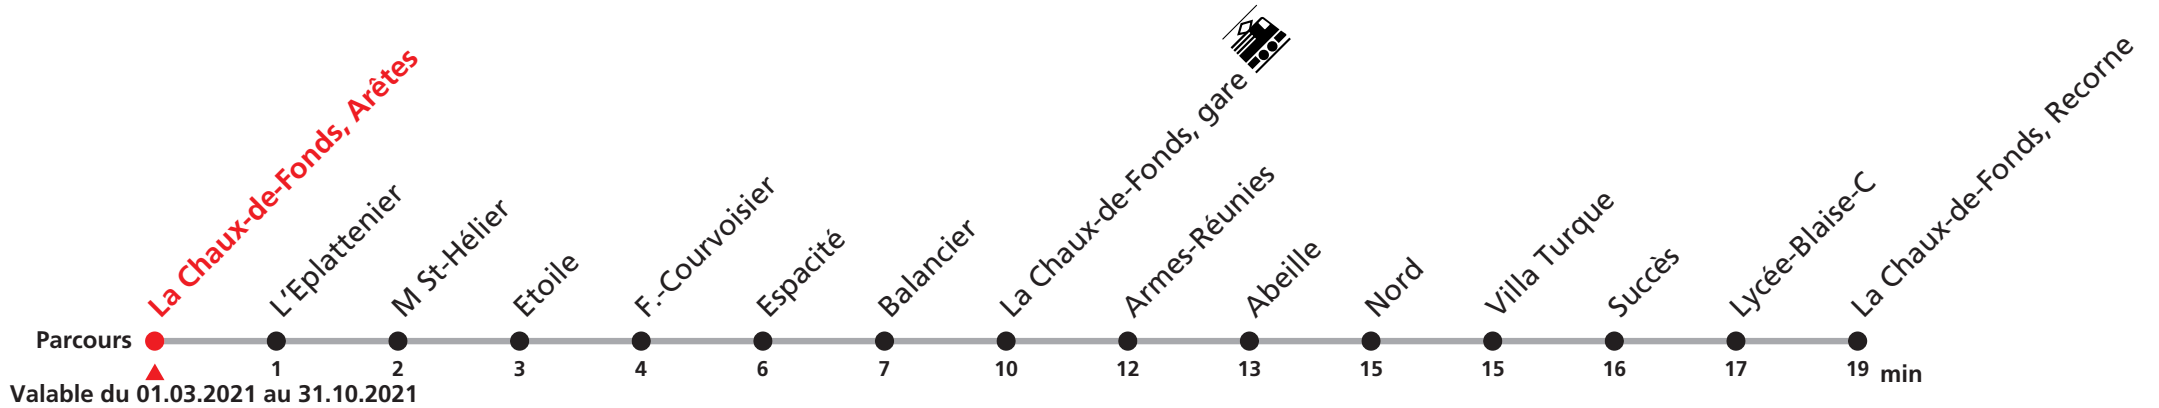

301

La Chaux-de-Fonds, Arêtes - Gare - Recorne

Heure	Lundi-Vendredi	Samedi	Dimanche et JF
5	38		
6	08 18 28 38 48 58	02 32	32
7	08 18 28 38 48 58	02 32	02 32
8	08 18 28 38 48 58	02 28 48	02 32
9	08 18 28 38 48 58	08 18 28 38 48 58	02 32
10	08 18 28 38 48 58	08 18 28 38 48 58	02 32
11	08 18 28 38 48 58	08 18 28 38 48 58	02 32
12	08 18 28 38 48 58	08 18 28 38 48 58	02 32
13	08 18 28 38 48 58	08 18 28 38 48 58	02 32
14	08 18 28 38 48 58	08 18 28 38 48 58	02 32
15	08 18 28 38 48 58	08 18 28 38 48 58	02 32
16	08 18 28 38 48 58	08 18 28 38 48 58	02 32
17	08 18 28 38 48 58	08 18 28 38 48 58	02 32
18	08 18 28 38 48 58	08 18 28 38 48 58	02 32
19	08 18 28 38 48 58	08a 32	02 32
20	08a 18a 32	02 32	02 32
21	02 32	02 32	02 32
22	02 32	02 32	02 32
23	02 32	02 32	02 32
0	02a	02a	02a