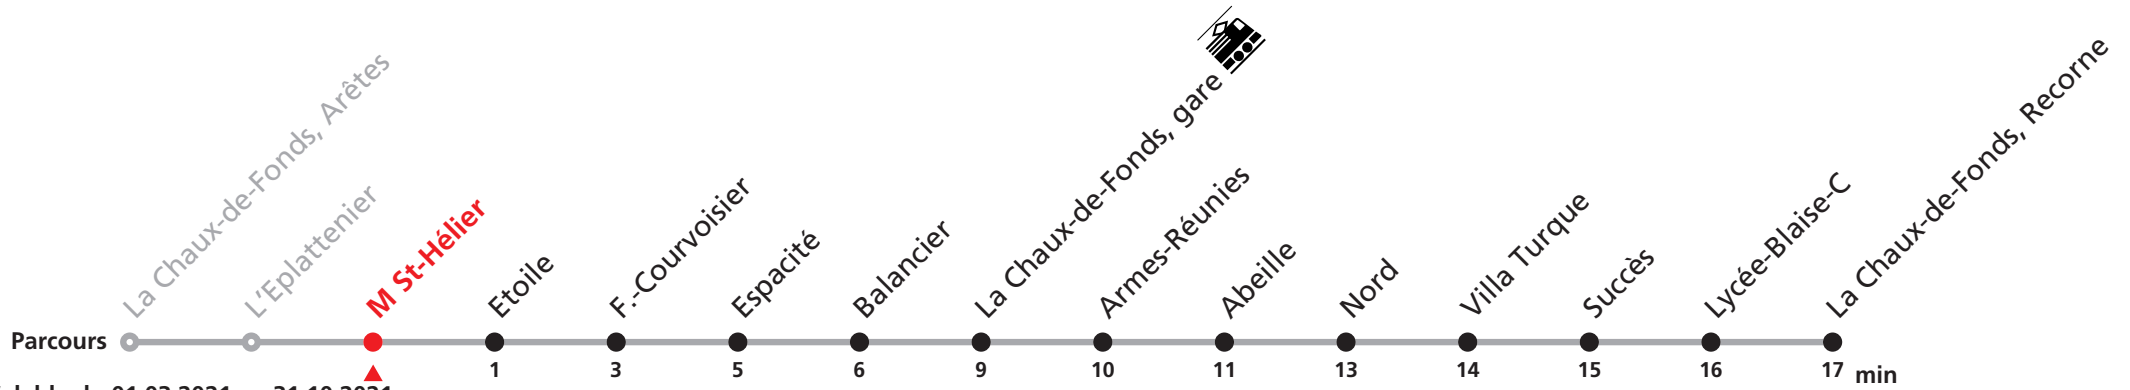

VACANCES SCOLAIRES:

Lundi-vendredi du 24 déc. 2020 au 8 janv. 2021.
du 2 au 5 mars, du 6 au 16 avril, 14 mai, du 5 juil. au 13 août et du 4 oct. au 15 oct. 2021.

301

La Chaux-de-Fonds, Arêtes - Gare - Recorne

Heure	Lundi-Vendredi	Samedi	Dimanche et JF
5	39		
6	09 19 29 39 49 59	03 33	33
7	09 19 29 39 49 59	03 33	03 33
8	09 19 29 39 49 59	03 29 49	03 33
9	09 19 29 39 49 59	09 19 29 39 49 59	03 33
10	09 19 29 39 49 59	09 19 29 39 49 59	03 33
11	09 19 29 39 49 59	09 19 29 39 49 59	03 33
12	09 19 29 39 49 59	09 19 29 39 49 59	03 33
13	09 19 29 39 49 59	09 19 29 39 49 59	03 33
14	09 19 29 39 49 59	09 19 29 39 49 59	03 33
15	09 19 29 39 49 59	09 19 29 39 49 59	03 33
16	09 19 29 39 49 59	09 19 29 39 49 59	03 33
17	09 19 29 39 49 59	09 19 29 39 49 59	03 33
18	09 19 29 39 49 59	09 19 29 39 49 59	03 33
19	09 19 29 39 49 59	09a 33	03 33
20	09a 19a 33	03 33	03 33
21	03 33	03 33	03 33
22	03 33	03 33	03 33
23	03 33	03 33	03 33
0	03a	03a	03a