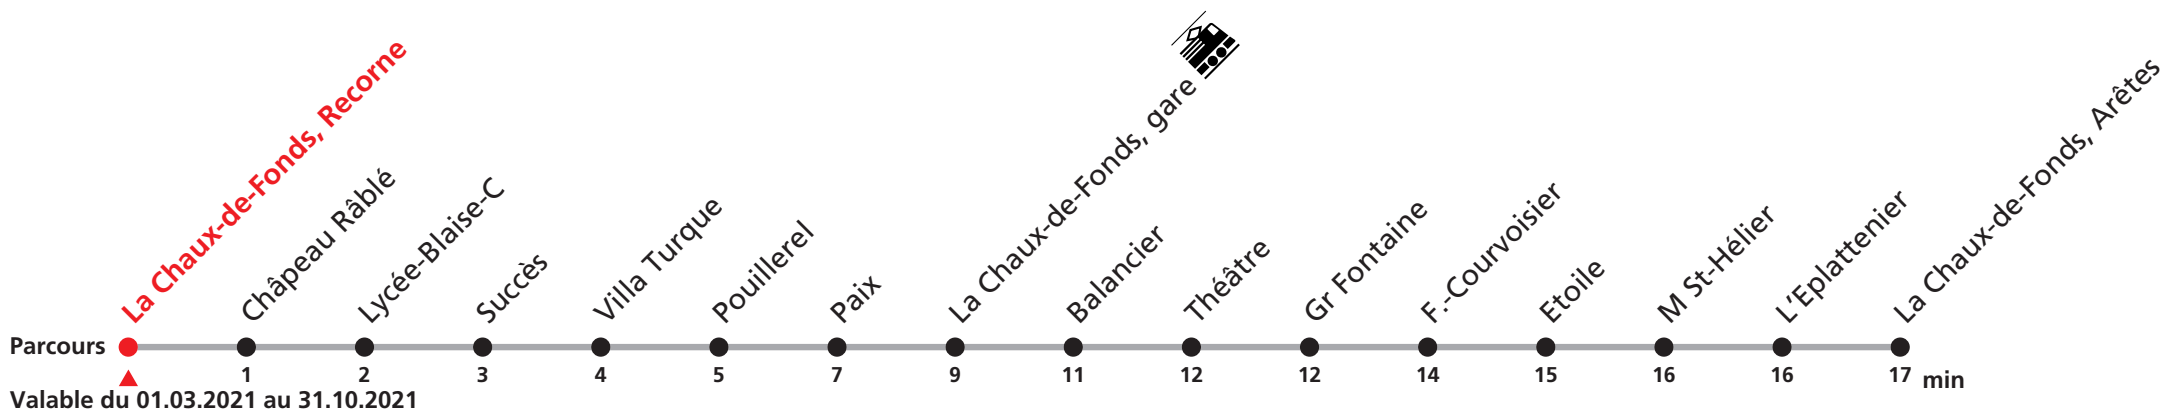

301

La Chaux-de-Fonds, Recorne - Gare - Arêtes

Heure	Lundi-Vendredi	Samedi	Dimanche et JF
5	39		
6	09 19 29 39 49 59	03 33	33
7	09 19 29 39 49 56a 59	03 33	03 33
8	09 19 29 39 49 59	03 29 49	03 33
9	09 19 29 39 49 59	09 19 29 39 49 59	03 33
10	09 19 29 39 49 59	09 19 29 39 49 59	03 33
11	09 19 29 39 49 59	09 19 29 39 49 59	03 33
12	09 19 29 39 49 59	09 19 29 39 49 59	03 33
13	09 19 29 39 49 59	09 19 29 39 49 59	03 33
14	09 19 29 39 49 59	09 19 29 39 49 59	03 33
15	09 19 29 39 49 59	09 19 29 39 49 59	03 33
16	09 19 29 39 49 59	09 19 29 39 49 59	03 33
17	09 19 29 39 49 59	09 19 29 39 49 59	03 33
18	09 19 29 39 49 59	09 19 29 39 49 59	03 33
19	09 19 29 39 49 59	09b 32	03 33
20	09b 19b 33	03 33	03 33
21	03 33	03 33	03 33
22	03 33	03 33	03 33
23	03 33	03 33	03 33
0	03b	03b	03b