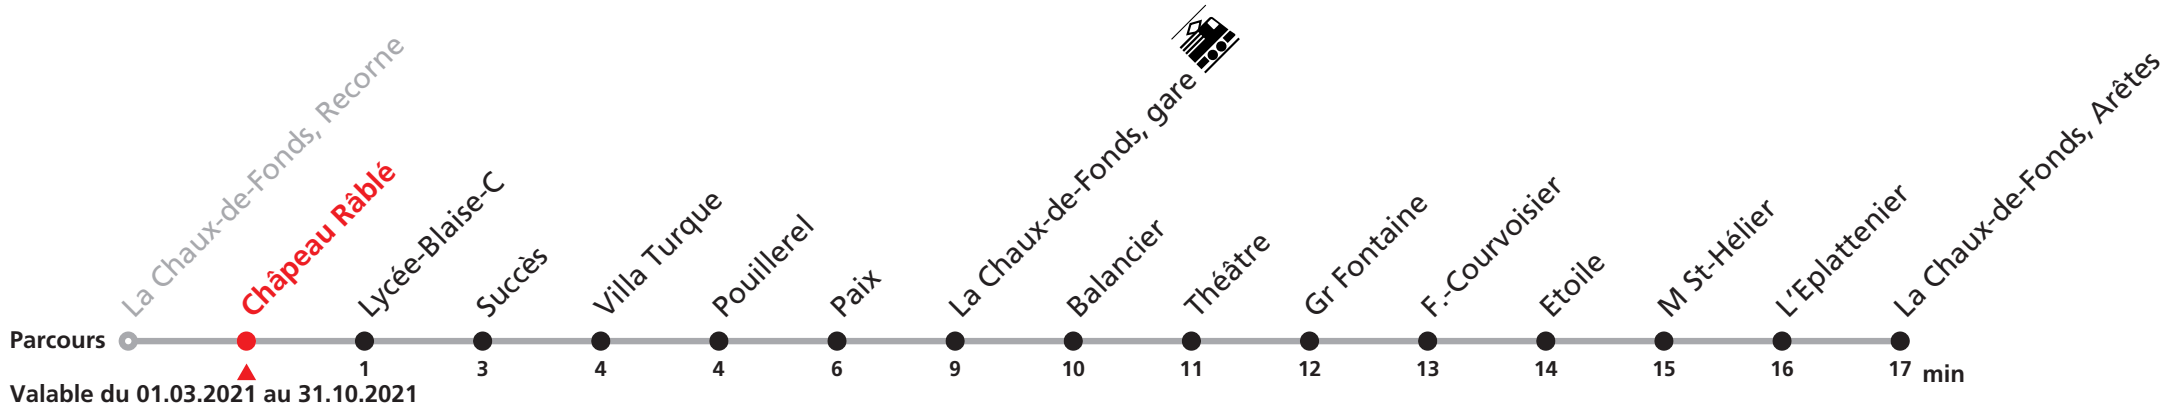

301

La Chaux-de-Fonds, Recorne - Gare - Arêtes

Heure	Lundi-Vendredi	Samedi	Dimanche et JF
5	39		
6	09 19 29 39 49 59	03 33	33
7	09 19 29 39 49 56a 59	03 33	03 33
8	09 19 29 39 49 59	03 29 49	03 33
9	09 19 29 39 49 59	09 19 29 39 49 59	03 33
10	09 19 29 39 49 59	09 19 29 39 49 59	03 33
11	09 19 29 39 49 59	09 19 29 39 49 59	03 33
12	09 19 29 39 49 59	09 19 29 39 49 59	03 33
13	09 19 29 39 49 59	09 19 29 39 49 59	03 33
14	09 19 29 39 49 59	09 19 29 39 49 59	03 33
15	09 19 29 39 49 59	09 19 29 39 49 59	03 33
16	09 19 29 39 49 59	09 19 29 39 49 59	03 33
17	09 19 29 39 49 59	09 19 29 39 49 59	03 33
18	09 19 29 39 49 59	09 19 29 39 49 59	03 33
19	09 19 29 39 49 59	09b 32	03 33
20	09b 19b 33	03 33	03 33
21	03 33	03 33	03 33
22	03 33	03 33	03 33
23	03 33	03 33	03 33
0	03b	03b	03b

Heure	Renseignements
5	a : uniquement en période scolaire
6	jusqu'à La Chaux-de-Fonds, gare
7	b : jusqu'à La Chaux-de-Fonds, gare
8	
9	JOURS FÉRIÉS DESSERVIS
10	AVEC L'HORAIRE DU DIMANCHE:
11	Noël ainsi que le 26 décembre, 1er et 2 janvier,
12	1er mars, vendredi Saint, lundi de Pâques,
13	1er mai, jeudi de l'Ascension, lundi de Pentecôte,
14	1er août, lundi du Jeûne.
15	VACANCES SCOLAIRES:
16	Lundi-vendredi du 24 déc. 2020 au 8 janv. 2021.
17	du 2 au 5 mars, du 6 au 16 avril, 14 mai,
18	du 5 juil. au 13 août et du 4 oct. au 15 oct. 2021.
19	
20	
21	
22	
23	
0