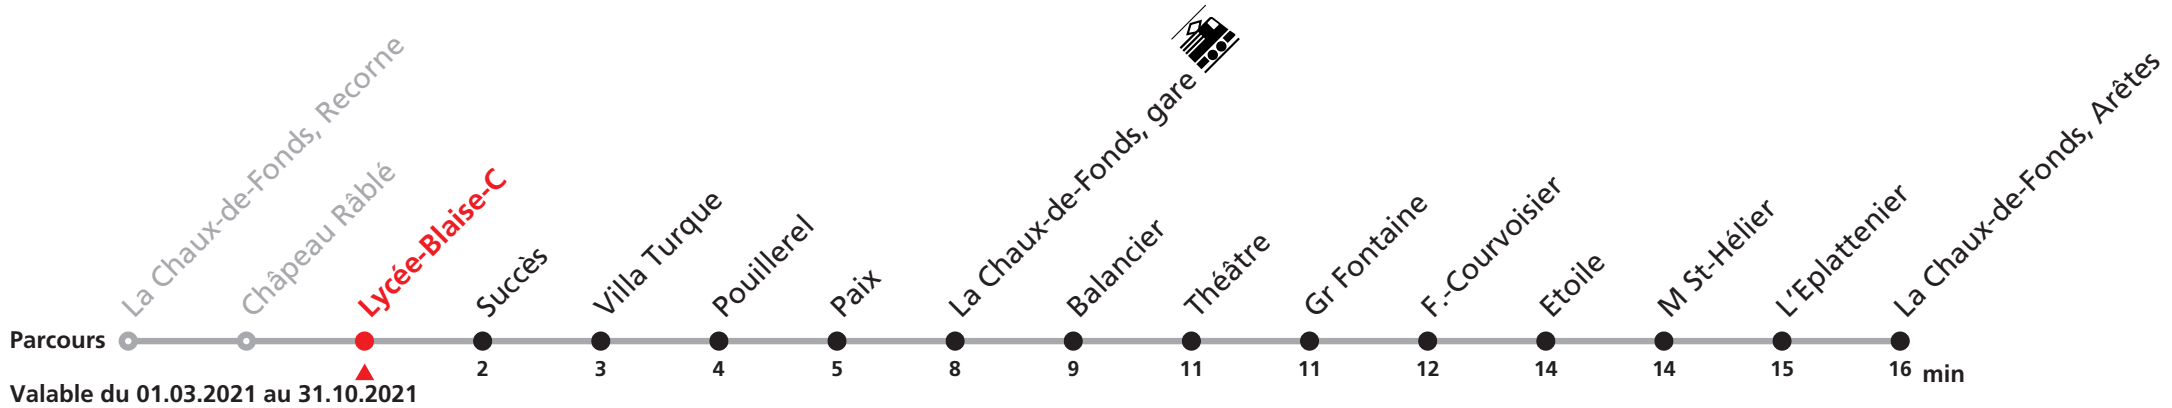

301

La Chaux-de-Fonds, Recorne - Gare - Arêtes

Heure	Lundi-Vendredi	Samedi	Dimanche et JF
5	40		
6	10 20 30 40 50	04 34	34
7	00 10 20 30 40 50 57a	04 34	04 34
8	00 10 20 30 40 50	04 30 50	04 34
9	00 10 20 30 40 50	10 20 30 40 50	04 34
10	00 10 20 30 40 50	00 10 20 30 40 50	04 34
11	00 10 20 30 40 50	00 10 20 30 40 50	04 34
12	00 10 20 30 40 50	00 10 20 30 40 50	04 34
13	00 10 20 30 40 50	00 10 20 30 40 50	04 34
14	00 10 20 30 40 50	00 10 20 30 40 50	04 34
15	00 10 20 30 40 50	00 10 20 30 40 50	04 34
16	00 10 20 30 40 50	00 10 20 30 40 50	04 34
17	00 10 20 30 40 50	00 10 20 30 40 50	04 34
18	00 10 20 30 40 50	00 10 20 30 40 50	04 34
19	00 10 20 30 40 50	00 10b 33	04 34
20	00 10b 20b 34	04 34	04 34
21	04 34	04 34	04 34
22	04 34	04 34	04 34
23	04 34	04 34	04 34
0	04b	04b	04b

Renseignements

5 a : uniquement en période scolaire
6 jusqu'à La Chaux-de-Fonds, gare
7 b : jusqu'à La Chaux-de-Fonds, gare
8

9 **JOURS FÉRIÉS DESSERVIS**
10 **AVEC L'HORAIRE DU DIMANCHE:**
11 Noël ainsi que le 26 décembre, 1er et 2 janvier,
12 1er mars, vendredi Saint, lundi de Pâques,
13 1er mai, jeudi de l'Ascension, lundi de Pentecôte,
14 1er août, lundi du Jeûne.

15 **VACANCES SCOLAIRES:**
16 Lundi-vendredi du 24 déc. 2020 au 8 janv. 2021.
17 du 2 au 5 mars, du 6 au 16 avril, 14 mai,
18 du 5 juil. au 13 août et du 4 oct. au 15 oct. 2021.