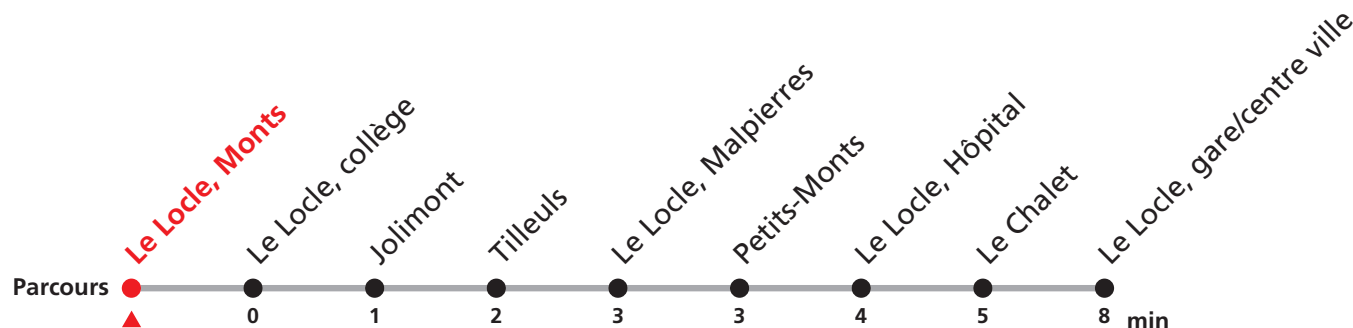

341

Le Locle, Monts - Gare/centre ville - Verger

Valable du 01.03.2021 au 31.10.2021

Heure	Lundi-Vendredi	Lu-Ve Vac. horlogères	Samedi
6	19 36 59	42	
7	19 36 59	42	
8	19 39 59	42	02 32
9	19 39 59	42	02 32
10	19 39 59	42	02
11	19 39 59	42	02 32
12	19 39 59	12	02
13	19 39 59	12 42	32
14	19 39 59	12 42	32
15	19 39 59		32
16	19 39 59	02	32
17	19 39 59	02	32
18	19 39 56	02 47	
19	11 42		
20	18a 30b		

Renseignements

a : uniquement pendant les vacances scolaires

b : uniquement en période scolaire

VACANCES SCOLAIRES:

Lundi-vendredi du 24 déc. 2020 au 8 janv. 2021,
du 2 au 5 mars, du 6 au 16 avril, 14 mai,
du 5 juill. au 13 août et du 4 oct. au 15 oct. 2021.