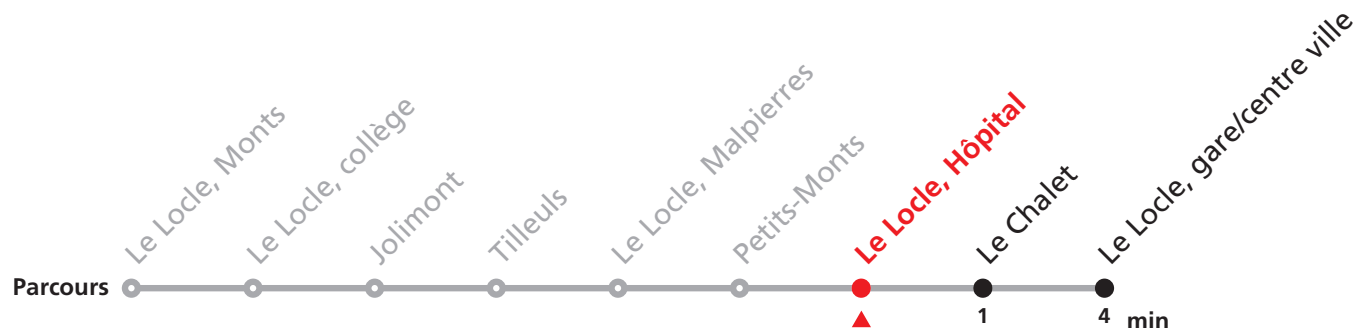

du 28 au 31 décembre 2020,
du 12 juillet au 06 août 2021.

NE CIRCULE PAS LE DIMANCHE AINSI QUE LES JOURS FÉRIÉS SUIVANTS:

Noël ainsi que le 26 décembre, 1er mars, Vendredi Saint, Lundi de Pâques,
1er mai, Jeudi de l'Ascension, Lundi de Pentecôte, 1er août, Lundi du Jeûne.

POUR LE LOCLE, VERGER VEUILLEZ TRANSBORDER A LA GARE/CENTRE VILLE

341

Le Locle, Monts - Gare/centre ville - Verger

Valable du 01.03.2021 au 31.10.2021

Heure	Lundi-Vendredi	Lu-Ve Vac. horlogères	Samedi
6	23 40	46	
7	03 23 40	46	
8	03 23 43	46	06 36
9	03 23 43	46	06 36
10	03 23 43	46	06
11	03 23 43	46	06 36
12	03 23 43	16	06
13	03 23 43	16 46	36
14	03 23 43	16 46	36
15	03 23 43		36
16	03 23 43	06	36
17	03 23 43	06	36
18	03 23 43	06 51	
19	00 15 46		
20	22a 34b		