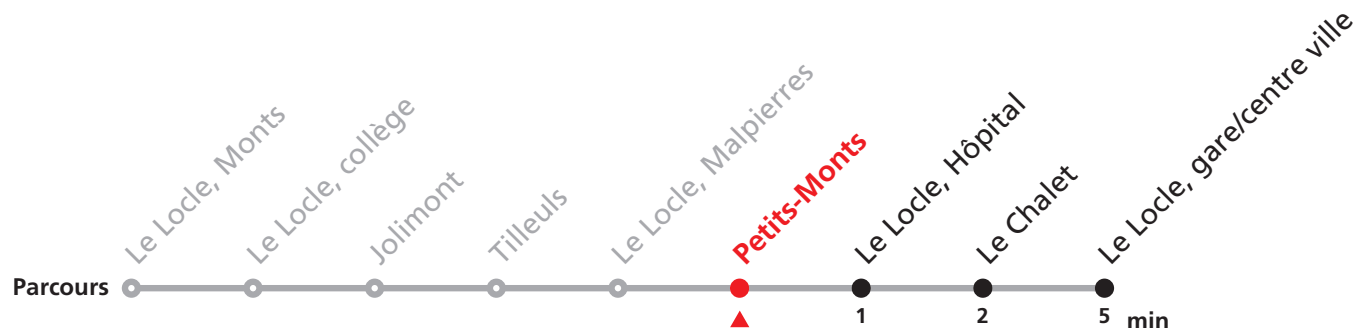

Heure	Renseignements
6	a : uniquement pendant les vacances scolaires
7	b : uniquement en période scolaire
8	
9	VACANCES SCOLAIRES: Lundi-vendredi du 24 déc. 2020 au 8 janv. 2021, du 2 au 5 mars, du 6 au 16 avril, 14 mai, du 5 juill. au 13 août et du 4 oct. au 15 oct. 2021.
10	
11	
12	MOBICITÉ:
13	Bus sur réservation vendredis et samedis soirs, dimanches et jours fériés.
14	Ne circule pas les vendredis et samedis durant les vacances horlogères. Infos sur www.transn.ch .
15	
16	JOURS DESSERVIS AVEC L'HORAIRE DES VACANCES HORLOGÈRES: du 28 au 31 décembre 2020, du 12 juillet au 06 août 2021.
17	
18	NE CIRCULE PAS LE DIMANCHE AINSI QUE LES JOURS FÉRIÉS SUIVANTS:
19	Noël ainsi que le 26 décembre, 1er mars, Vendredi Saint, Lundi de Pâques, 1er mai, Jeudi de l'Ascension, Lundi de Pentecôte, 1er août, Lundi du Jeûne.
20	

POUR LE LOCLE, VERGER VEUILLEZ TRANSBORDER A LA GARE/CENTRE VILLE

341

Le Locle, Monts - Gare/centre ville - Verger

Valable du 01.03.2021 au 31.10.2021

Heure	Lundi-Vendredi	Lu-Ve Vac. horlogères	Samedi
6	22 39	45	
7	02 22 39	45	
8	02 22 42	45	05 35
9	02 22 42	45	05 35
10	02 22 42	45	05
11	02 22 42	45	05 35
12	02 22 42	15	05
13	02 22 42	15 45	35
14	02 22 42	15 45	35
15	02 22 42		35
16	02 22 42	05	35
17	02 22 42	05	35
18	02 22 42 59	05 50	
19	14 45		
20	21a 33b		