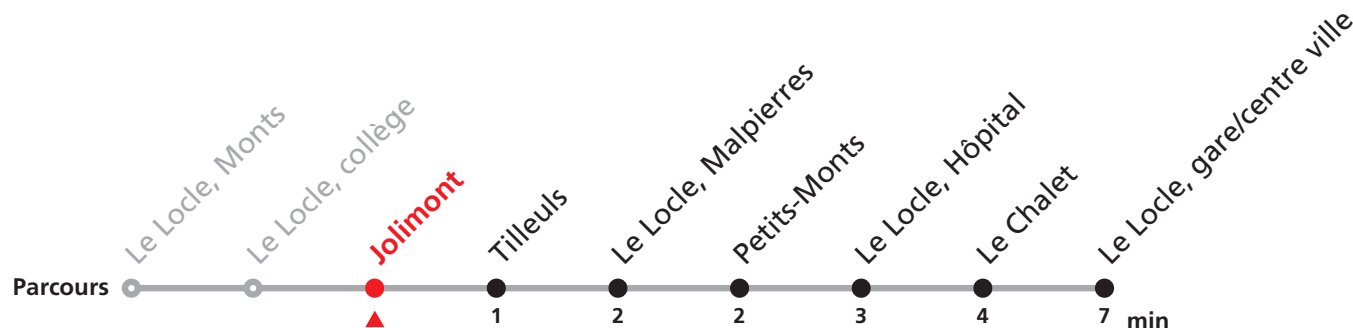

du 28 au 31 décembre 2020,
du 12 juillet au 06 août 2021.

NE CIRCULE PAS LE DIMANCHE AINSI QUE LES JOURS FÉRIÉS SUIVANTS:

Noël ainsi que le 26 décembre, 1er mars, Vendredi Saint, Lundi de Pâques,
1er mai, Jeudi de l'Ascension, Lundi de Pentecôte, 1er août, Lundi du Jeûne.

POUR LE LOCLE, VERGER VEUILLEZ TRANSBORDER A LA GARE/CENTRE VILLE

341

Le Locle, Monts - Gare/centre ville - Verger

Valable du 01.03.2021 au 31.10.2021

Heure	Lundi-Vendredi	Lu-Ve Vac. horlogères	Samedi
6	20 37	43	
7	00 20 37	43	
8	00 20 40	43	03 33
9	00 20 40	43	03 33
10	00 20 40	43	03
11	00 20 40	43	03 33
12	00 20 40	13	03
13	00 20 40	13 43	33
14	00 20 40	13 43	33
15	00 20 40		33
16	00 20 40	03	33
17	00 20 40	03	33
18	00 20 40 57	03 48	
19	12 43		
20	19a 31b		