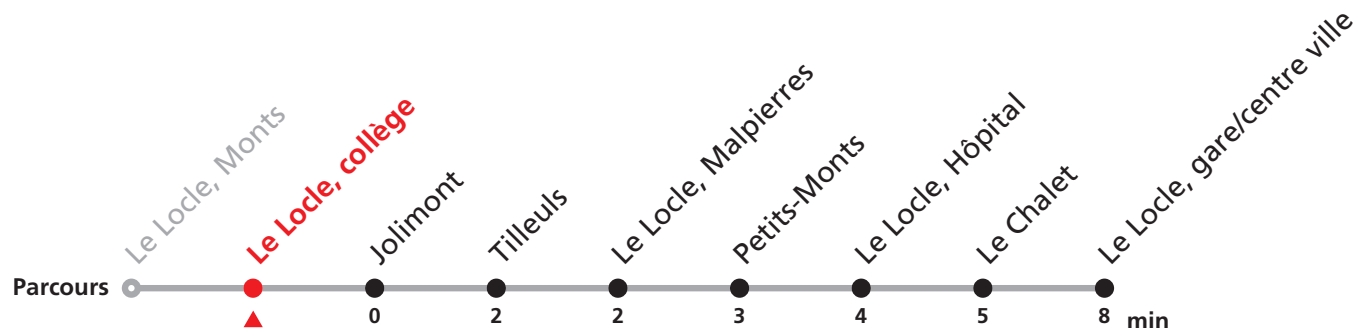

du 28 au 31 décembre 2020,
du 12 juillet au 06 août 2021.

NE CIRCULE PAS LE DIMANCHE AINSI QUE LES JOURS FÉRIÉS SUIVANTS:

Noël ainsi que le 26 décembre, 1er mars, Vendredi Saint, Lundi de Pâques,
1er mai, Jeudi de l'Ascension, Lundi de Pentecôte, 1er août, Lundi du Jeûne.

POUR LE LOCLE, VERGER VEUILLEZ TRANSBORDER A LA GARE/CENTRE VILLE

341

Le Locle, Monts - Gare/centre ville - Verger

Valable du 01.03.2021 au 31.10.2021

Heure	Lundi-Vendredi	Lu-Ve Vac. horlogères	Samedi
6	19 36 59	42	
7	19 36 59	42	
8	19 39 59	42	02 32
9	19 39 59	42	02 32
10	19 39 59	42	02
11	19 39 59	42	02 32
12	19 39 59	12	02
13	19 39 59	12 42	32
14	19 39 59	12 42	32
15	19 39 59		32
16	19 39 59	02	32
17	19 39 59	02	32
18	19 39 56	02 47	
19	11 42		
20	18a 30b		