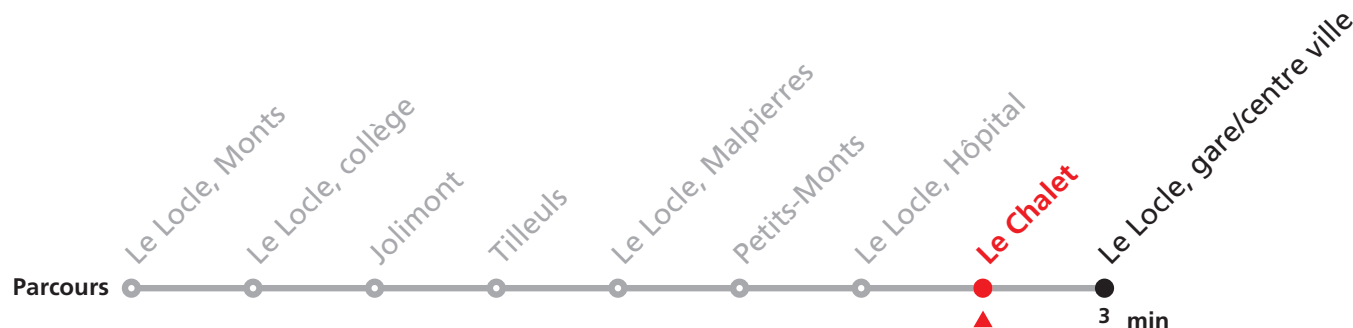

du 28 au 31 décembre 2020,
du 12 juillet au 06 août 2021.

NE CIRCULE PAS LE DIMANCHE AINSI QUE LES JOURS FÉRIÉS SUIVANTS:

Noël ainsi que le 26 décembre, 1er mars, Vendredi Saint, Lundi de Pâques,
1er mai, Jeudi de l'Ascension, Lundi de Pentecôte, 1er août, Lundi du Jeûne.

POUR LE LOCLE, VERGER VEUILLEZ TRANSBORDER A LA GARE/CENTRE VILLE

341

Le Locle, Monts - Gare/centre ville - Verger

Valable du 01.03.2021 au 31.10.2021

Heure	Lundi-Vendredi	Lu-Ve Vac. horlogères	Samedi
6	24 41	47	
7	04 24 41	47	
8	04 24 44	47	07 37
9	04 24 44	47	07 37
10	04 24 44	47	07
11	04 24 44	47	07 37
12	04 24 44	17	07
13	04 24 44	17 47	37
14	04 24 44	17 47	37
15	04 24 44		37
16	04 24 44	07	37
17	04 24 44	07	37
18	04 24 44	07 52	
19	01 16 47		
20	22a 34b		