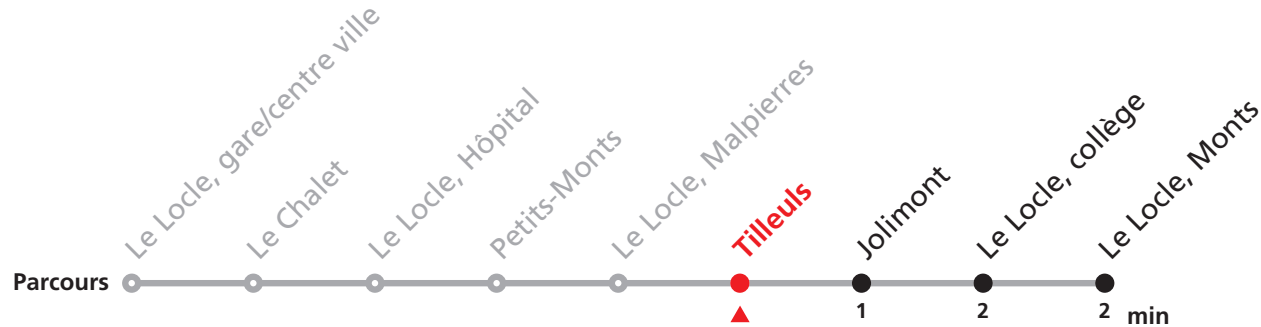

341

Le Locle, Verger - Gare/centre ville - Monts

Valable du 01.03.2021 au 31.10.2021

Heure	Lundi-Vendredi	Lu-Ve Vac. horlogères	Samedi
6	14 34 54	39	
7	14 34 54	39	58
8	14 34 54	39	28 58
9	14 34 54	39	28 58
10	14 34 54	39	59
11	14 34 54	39	28 58
12	14 34 54	09	
13	14 34 54	09 39	29
14	14 34 54	09 39	28
15	14 34 54	59	29
16	14 34 54	59	28
17	14 34 54	59	28
18	14 34 53	44	
19	08 39		
20	14a 26b		

Heure	Renseignements
6	a : uniquement pendant les vacances scolaires
7	b : uniquement en période scolaire
8	VACANCES SCOLAIRES:
9	Lundi-vendredi du 24 déc. 2020 au 8 janv. 2021,
10	du 2 au 5 mars, du 6 au 16 avril, 14 mai,
11	du 5 juill. au 13 août et du 4 oct. au 15 oct. 2021.
12	MOBICITÉ:
13	Bus sur réservation vendredis et samedis soirs, dimanches et jours fériés.
14	Ne circule pas les vendredis et samedis durant les vacances horlogères.
15	Infos sur www.transn.ch.
16	JOURS DESSERVIS AVEC L'HORAIRE DES VACANCES HORLOGÈRES:
17	du 28 au 31 décembre 2020,
18	du 12 juillet au 06 août 2021.
19	NE CIRCULE PAS LE DIMANCHE AINSI QUE LES JOURS FÉRIÉS SUIVANTS:
20	Noël ainsi que le 26 décembre, 1er mars, Vendredi Saint, Lundi de Pâques, 1er mai, Jeudi de l'Ascension, Lundi de Pentecôte, 1er août, Lundi du Jeûne.