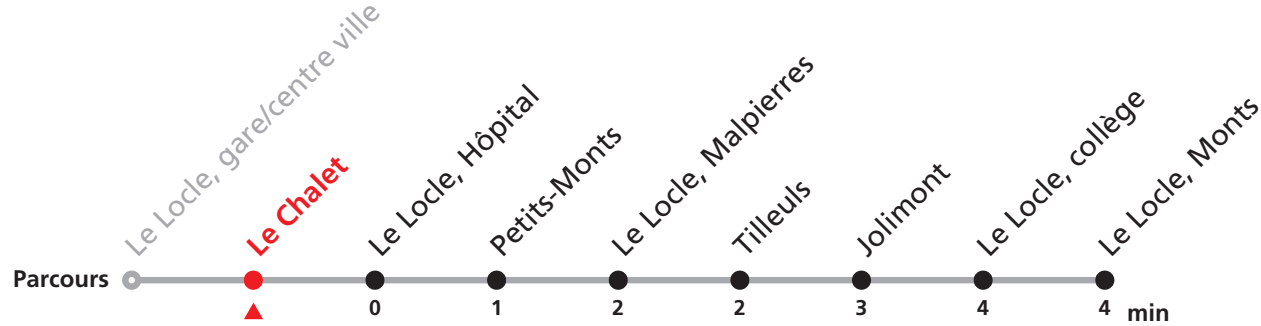

341

Le Locle, Verger - Gare/centre ville - Monts

Valable du 01.03.2021 au 31.10.2021

Heure	Lundi-Vendredi	Lu-Ve Vac. horlogères	Samedi
6	10 30 50	35	
7	10 30 50	35	55
8	10 30 50	35	25 55
9	10 30 50	35	25 55
10	10 30 50	35	55
11	10 30 50	35	25 55
12	10 30 50	05	
13	10 30 50	05 35	25
14	10 30 50	05 35	25
15	10 30 50	55	25
16	10 30 50	55	25
17	10 30 50	55	25
18	10 30 50	40	
19	04 35		
20	10a 22b		

341

Le Locle, Verger - Gare/centre ville - Monts

Valable du 01.03.2021 au 31.10.2021

Heure	Lundi-Vendredi	Lu-Ve Vac. horlogères	Samedi
6	12 32 52	37	
7	12 32 52	37	56
8	12 32 52	37	26 56
9	12 32 52	37	26 56
10	12 32 52	37	56
11	12 32 52	37	26 56
12	12 32 52	07	
13	12 32 52	07 37	27
14	12 32 52	07 37	26
15	12 32 52	57	27
16	12 32 52	57	26
17	12 32 52	57	26
18	12 32 51	42	
19	06 37		
20	12a 24b		