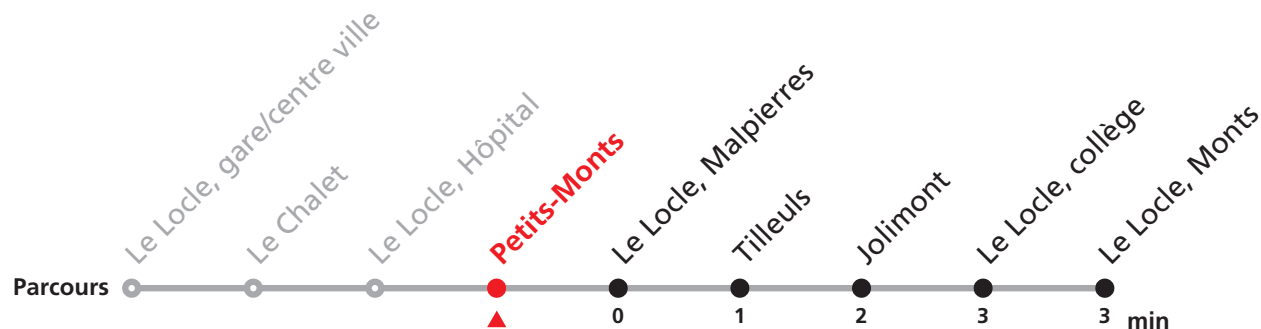

341

Le Locle, Verger - Gare/centre ville - Monts

Valable du 01.03.2021 au 31.10.2021

Heure	Lundi-Vendredi	Lu-Ve Vac. horlogères	Samedi
6	12 32 52	37	
7	12 32 52	37	56
8	12 32 52	37	26 56
9	12 32 52	37	26 56
10	12 32 52	37	57
11	12 32 52	37	26 56
12	12 32 52	07	
13	12 32 52	07 37	27
14	12 32 52	07 37	26
15	12 32 52	57	27
16	12 32 52	57	26
17	12 32 52	57	26
18	12 32 51	42	
19	06 37		
20	12a 24b		

341

Le Locle, Verger - Gare/centre ville - Monts

Valable du 01.03.2021 au 31.10.2021

Heure	Lundi-Vendredi	Lu-Ve Vac. horlogères	Samedi
6	13 33 53	38	
7	13 33 53	38	57
8	13 33 53	38	27 57
9	13 33 53	38	27 57
10	13 33 53	38	57
11	13 33 53	38	27 57
12	13 33 53	08	
13	13 33 53	08 38	28
14	13 33 53	08 38	27
15	13 33 53	58	28
16	13 33 53	58	27
17	13 33 53	58	27
18	13 33 52	43	
19	07 38		
20	13a 25b		