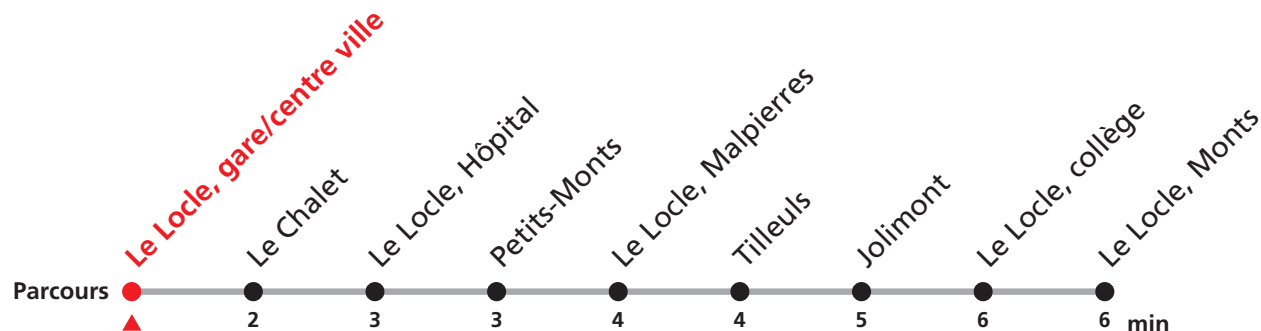

341

Le Locle, Verger - Gare/centre ville - Monts

Valable du 01.03.2021 au 31.10.2021

Heure	Lundi-Vendredi	Lu-Ve Vac. horlogères	Samedi
6	10 30 50	35	
7	10 30 50	35	55
8	10 30 50	35	25 55
9	10 30 50	35	25 55
10	10 30 50	35	55
11	10 30 50	35	25 55
12	10 30 50	05	
13	10 30 50	05 35	25
14	10 30 50	05 35	25
15	10 30 50	55	25
16	10 30 50	55	25
17	10 30 50	55	25
18	10 30 50	40	
19	04 35		
20	10a 22b		

341

Le Locle, Verger - Gare/centre ville - Monts

Valable du 01.03.2021 au 31.10.2021

Heure	Lundi-Vendredi	Lu-Ve Vac. horlogères	Samedi
6	12 32 52	37	
7	12 32 52	37	56
8	12 32 52	37	26 56
9	12 32 52	37	26 56
10	12 32 52	37	56
11	12 32 52	37	26 56
12	12 32 52	07	
13	12 32 52	07 37	27
14	12 32 52	07 37	26
15	12 32 52	57	27
16	12 32 52	57	26
17	12 32 52	57	26
18	12 32 51	42	
19	06 37		
20	12a 24b		