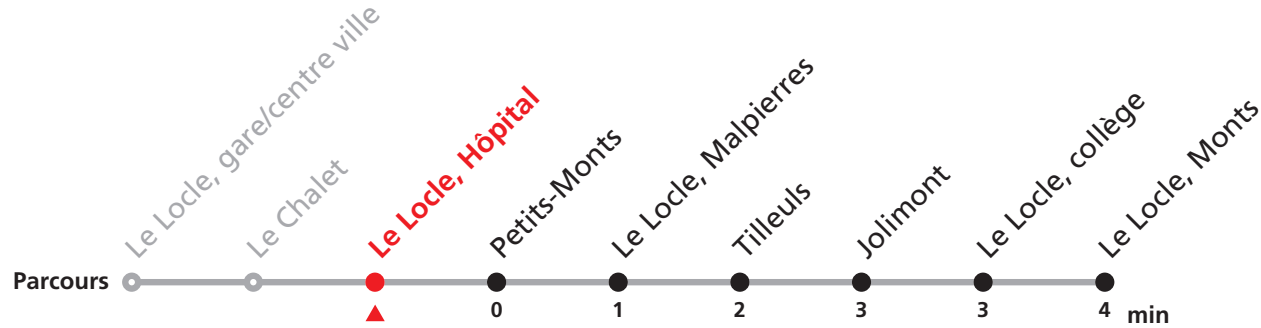

341

Le Locle, Verger - Gare/centre ville - Monts

Valable du 01.03.2021 au 31.10.2021

Heure	Lundi-Vendredi	Lu-Ve Vac. horlogères	Samedi
6	12 32 52	37	
7	12 32 52	37	56
8	12 32 52	37	26 56
9	12 32 52	37	26 56
10	12 32 52	37	56
11	12 32 52	37	26 56
12	12 32 52	07	
13	12 32 52	07 37	27
14	12 32 52	07 37	26
15	12 32 52	57	27
16	12 32 52	57	26
17	12 32 52	57	26
18	12 32 51	42	
19	06 37		
20	12a 24b		

341

Le Locle, Verger - Gare/centre ville - Monts

Valable du 01.03.2021 au 31.10.2021

Heure	Lundi-Vendredi	Lu-Ve Vac. horlogères	Samedi
6	12 32 52	37	
7	12 32 52	37	56
8	12 32 52	37	26 56
9	12 32 52	37	26 56
10	12 32 52	37	57
11	12 32 52	37	26 56
12	12 32 52	07	
13	12 32 52	07 37	27
14	12 32 52	07 37	26
15	12 32 52	57	27
16	12 32 52	57	26
17	12 32 52	57	26
18	12 32 51	42	
19	06 37		
20	12a 24b		