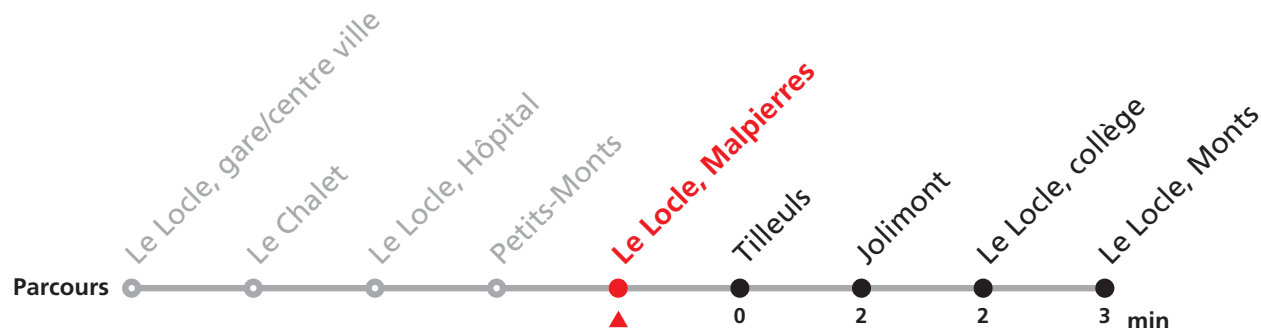

341

Le Locle, Verger - Gare/centre ville - Monts

Valable du 01.03.2021 au 31.10.2021

Heure	Lundi-Vendredi	Lu-Ve Vac. horlogères	Samedi
6	13 33 53	38	
7	13 33 53	38	58
8	13 33 53	38	28 58
9	13 33 53	38	28 58
10	13 33 53	38	58
11	13 33 53	38	28 58
12	13 33 53	08	
13	13 33 53	08 38	28
14	13 33 53	08 38	28
15	13 33 53	58	28
16	13 33 53	58	28
17	13 33 53	58	28
18	13 33 53	43	
19	07 39		
20	14a 26b		

Heure	Renseignements
6	a : uniquement pendant les vacances scolaires
7	b : uniquement en période scolaire
8	VACANCES SCOLAIRES:
9	Lundi-vendredi du 24 déc. 2020 au 8 janv. 2021,
10	du 2 au 5 mars, du 6 au 16 avril, 14 mai,
11	du 5 juill. au 13 août et du 4 oct. au 15 oct. 2021.
12	MOBICITÉ:
13	Bus sur réservation vendredis et samedis soirs, dimanches et jours fériés.
14	Ne circule pas les vendredis et samedis durant les vacances horlogères.
15	Infos sur www.transn.ch.
16	JOURS DESSERVIS AVEC L'HORAIRE DES VACANCES HORLOGÈRES:
17	du 28 au 31 décembre 2020,
18	du 12 juillet au 06 août 2021.
18	NE CIRCULE PAS LE DIMANCHE AINSI QUE LES JOURS FÉRIÉS SUIVANTS:
19	Noël ainsi que le 26 décembre, 1er mars, Vendredi Saint, Lundi de Pâques,
20	1er mai, Jeudi de l'Ascension, Lundi de Pentecôte, 1er août, Lundi du Jeûne.