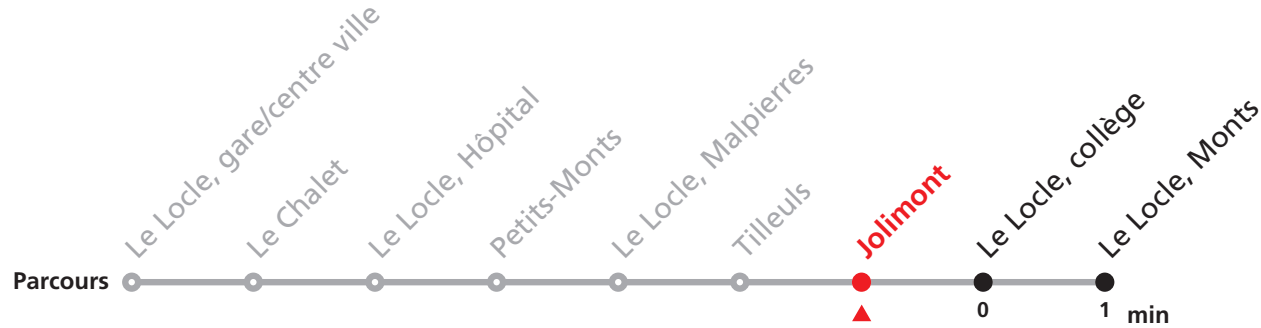

341

Le Locle, Verger - Gare/centre ville - Monts

Valable du 01.03.2021 au 31.10.2021

Heure	Lundi-Vendredi	Lu-Ve Vac. horlogères	Samedi
6	14 34 54	39	
7	14 34 54	39	58
8	14 34 54	39	28 58
9	14 34 54	39	28 58
10	14 34 54	39	59
11	14 34 54	39	28 58
12	14 34 54	09	
13	14 34 54	09 39	29
14	14 34 54	09 39	28
15	14 34 54	59	29
16	14 34 54	59	28
17	14 34 54	59	28
18	14 34 53	44	
19	08 39		
20	14a 26b		

341

Le Locle, Verger - Gare/centre ville - Monts

Valable du 01.03.2021 au 31.10.2021

Heure	Lundi-Vendredi	Lu-Ve Vac. horlogères	Samedi
6	15 35 55	40	
7	15 35 55	40	59
8	15 35 55	40	29 59
9	15 35 55	40	29 59
10	15 35 55	40	59
11	15 35 55	40	29 59
12	15 35 55	10	
13	15 35 55	10 40	30
14	15 35 55	10 40	29
15	15 35 55		30
16	15 35 55	00	29
17	15 35 55	00	29
18	15 35 54	00 45	
19	09 40		
20	15a 27b		