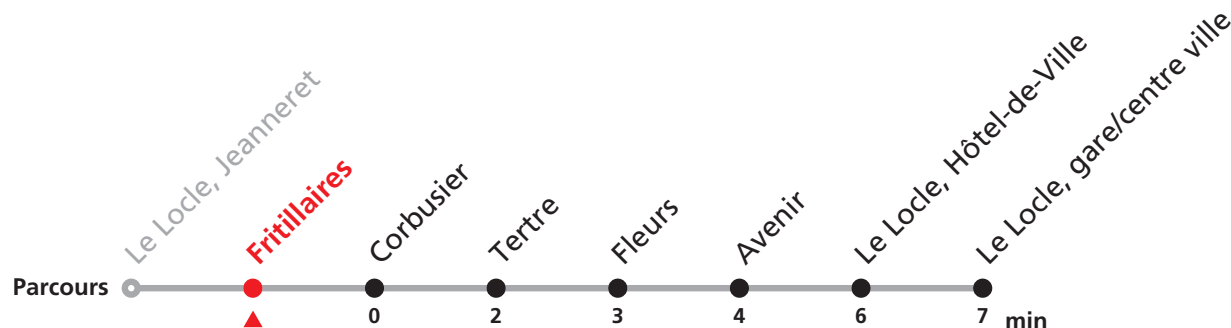

# 342 Le Locle, Jeanneret - Gare/centre ville - Communal

Valable du 01.03.2021 au 31.10.2021

Heure	Lundi-Vendredi	Lu-Ve Vac. horlogères	Samedi
5	45		
6	00 17 37 57	10	
7	17 37 57	10	05 30
8	17 37 57	10	00 30
9	17 37 57	10	00 30
10	17 37 57	10	00 30
11	17 37 57	10 40	30
12	17 37 57		00
13	17 37 57	10 40	00
14	17 37 57	10	00
15	17 37 57		
16	17 37 57	30	00
17	17 37 57	30	00 52
18	17 55	30	
19	16 30		
20	37a 49b		

**POUR LE LOCLE, COMMUNAL VEUILLEZ TRANSBORDER A LA GARE/CENTRE VILLE**