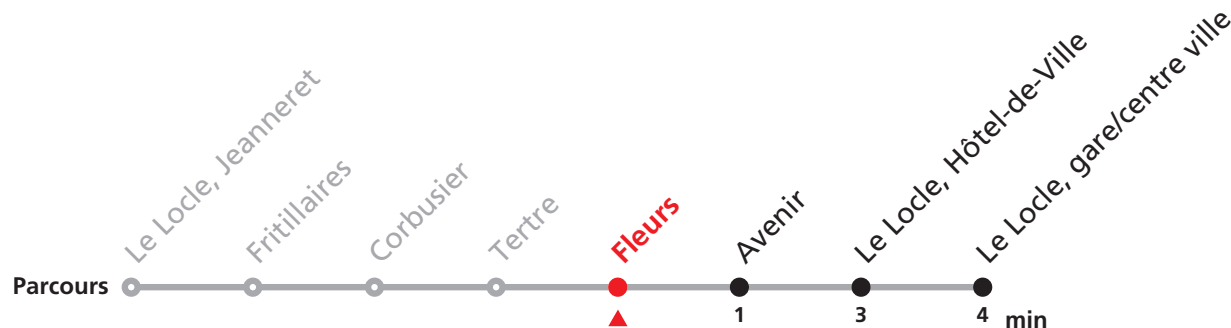

342 Le Locle, Jeanneret - Gare/centre ville - Communal

Valable du 01.03.2021 au 31.10.2021

Heure	Lundi-Vendredi	Lu-Ve Vac. horlogères	Samedi
5	48		
6	03 20 40	13	
7	00 20 40	13	07 33
8	00 20 40	13	03 33
9	00 20 40	13	03 33
10	00 20 40	13	03 33
11	00 20 40	13 43	33
12	00 20 40		02
13	00 20 40	13 43	03
14	00 20 40	13	03
15	00 20 40		
16	00 20 40	33	03
17	00 20 40	33	03 54
18	00 20 57	33	
19	18 32		
20	39a 51b		

Heure	Renseignements
5	a : uniquement pendant les vacances scolaires
6	b : uniquement en période scolaire
7	
8	VACANCES SCOLAIRES:
9	Lundi-vendredi du 24 déc. 2020 au 8 janv. 2021,
10	du 2 au 5 mars, du 6 au 16 avril, 14 mai,
11	du 5 juill. au 13 août et du 4 oct. au 15 oct. 2021.
11	MOBICITÉ:
12	Bus sur réservation vendredis et samedis soirs, dimanches et jours fériés.
13	Ne circule pas les vendredis et samedis durant les vacances horlogères.
14	Infos sur www.transn.ch.
15	JOURS DESSERVIS AVEC L'HORAIRE DES VACANCES HORLOGÈRES:
16	du 28 au 31 décembre 2020,
17	du 12 juillet au 06 août 2021.
17	NE CIRCULE PAS LE DIMANCHE AINSI QUE LES JOURS FÉRIÉS SUIVANTS:
18	Noël ainsi que le 26 décembre, 1er mars, Vendredi Saint, Lundi de Pâques,
19	1er mai, Jeudi de l'Ascension, Lundi de Pentecôte, 1er août, Lundi du Jeûne.
20	POUR LE LOCLE, COMMUNAL VEUILLEZ TRANSBORDER A LA GARE/CENTRE VILLE