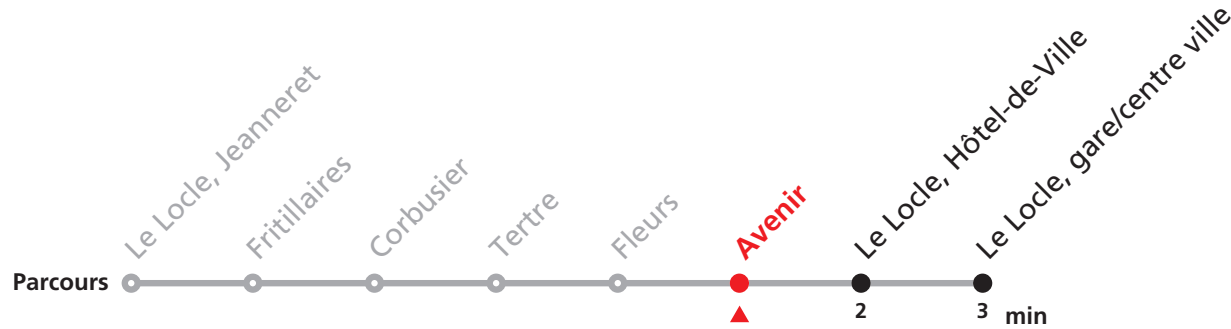

**POUR LE LOCLE, COMMUNAL VEUILLEZ TRANSBORDER A LA GARE/CENTRE VILLE**

# 342 Le Locle, Jeanneret - Gare/centre ville - Communal

Valable du 01.03.2021 au 31.10.2021

Heure	Lundi-Vendredi	Lu-Ve Vac. horlogères	Samedi
5	48		
6	03 20 40	13	
7	00 20 40	13	07 33
8	00 20 40	13	03 33
9	00 20 40	13	03 33
10	00 20 40	13	03 33
11	00 20 40	13 43	33
12	00 20 40		02
13	00 20 40	13 43	03
14	00 20 40	13	03
15	00 20 40		
16	00 20 40	33	03
17	00 20 40	33	03 54
18	00 20 57	33	
19	18 32		
20	39a 51b		

# 342 Le Locle, Jeanneret - Gare/centre ville - Communal

Valable du 01.03.2021 au 31.10.2021

Heure	Lundi-Vendredi	Lu-Ve Vac. horlogères	Samedi
5	49		
6	04 21 41	14	
7	01 21 41	14	08 34
8	01 21 41	14	04 34
9	01 21 41	14	04 34
10	01 21 41	14	04 34
11	01 21 41	14 44	34
12	01 21 41		03
13	01 21 41	14 44	04
14	01 21 41	14	04
15	01 21 41		
16	01 21 41	34	04
17	01 21 41	34	04 55
18	01 21 58	34	
19	19 33		
20	40a 52b		