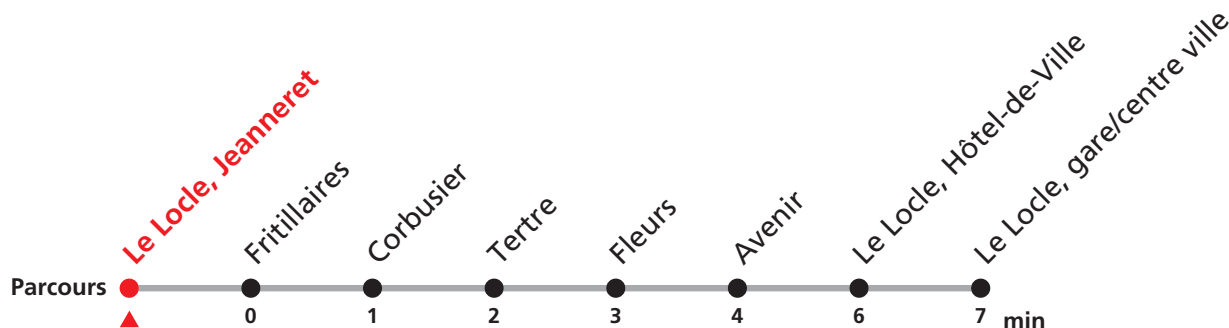

# 342 Le Locle, Jeanneret - Gare/centre ville - Communal

Valable du 01.03.2021 au 31.10.2021

Heure	Lundi-Vendredi	Lu-Ve Vac. horlogères	Samedi
5	45		
6	00 17 37 57	10	
7	17 37 57	10	05 30
8	17 37 57	10	00 30
9	17 37 57	10	00 30
10	17 37 57	10	00 30
11	17 37 57	10 40	30
12	17 37 57		00
13	17 37 57	10 40	00
14	17 37 57	10	00
15	17 37 57		
16	17 37 57	30	00
17	17 37 57	30	00 52
18	17 55	30	
19	16 30		
20	37a 49b		

**POUR LE LOCLE, COMMUNAL VEUILLEZ TRANSBORDER A LA GARE/CENTRE VILLE**