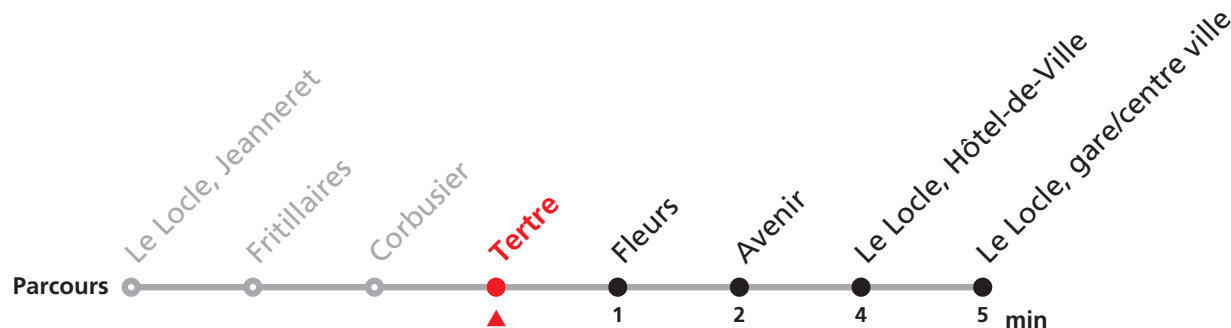

# 342 Le Locle, Jeanneret - Gare/centre ville - Communal

Valable du 01.03.2021 au 31.10.2021

Heure	Lundi-Vendredi	Lu-Ve Vac. horlogères	Samedi
5	46		
6	01 18 38 58	11	
7	18 38 58	11	06 31
8	18 38 58	11	01 31
9	18 38 58	11	01 31
10	18 38 58	11	01 31
11	18 38 58	11 41	31
12	18 38 58		01
13	18 38 58	11 41	01
14	18 38 58	11	01
15	18 38 58		
16	18 38 58	31	01
17	18 38 58	31	01 53
18	18 56	31	
19	17 31		
20	38a 50b		

# 342 Le Locle, Jeanneret - Gare/centre ville - Communal

Valable du 01.03.2021 au 31.10.2021

Heure	Lundi-Vendredi	Lu-Ve Vac. horlogères	Samedi
5	47		
6	02 19 39 59	12	
7	19 39 59	12	06 32
8	19 39 59	12	02 32
9	19 39 59	12	02 32
10	19 39 59	12	02 32
11	19 39 59	12 42	32
12	19 39 59		01
13	19 39 59	12 42	02
14	19 39 59	12	02
15	19 39 59		
16	19 39 59	32	02
17	19 39 59	32	02 53
18	19 56	32	
19	17 31		
20	38a 50b		