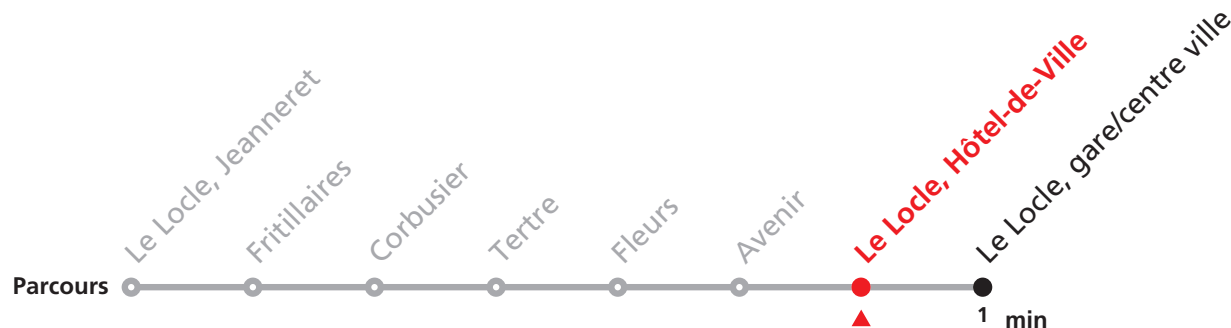

342 Le Locle, Jeanneret - Gare/centre ville - Communal

Valable du 01.03.2021 au 31.10.2021

Heure	Lundi-Vendredi	Lu-Ve Vac. horlogères	Samedi
5	51		
6	06 23 43	16	
7	03 23 43	16	09 36
8	03 23 43	16	06 36
9	03 23 43	16	06 36
10	03 23 43	16	06 36
11	03 23 43	16 46	36
12	03 23 43		04
13	03 23 43	16 46	06
14	03 23 43	16	06
15	03 23 43		
16	03 23 43	36	06
17	03 23 43	36	06 56
18	03 23 59	36	
19	20 34		
20	41a 53b		

Heure	Renseignements
5	a : uniquement pendant les vacances scolaires
6	b : uniquement en période scolaire
7	VACANCES SCOLAIRES:
8	Lundi-vendredi du 24 déc. 2020 au 8 janv. 2021,
9	du 2 au 5 mars, du 6 au 16 avril, 14 mai,
10	du 5 juill. au 13 août et du 4 oct. au 15 oct. 2021.
11	MOBICITÉ:
12	Bus sur réservation vendredis et samedis soirs, dimanches et jours fériés.
13	Ne circule pas les vendredis et samedis durant les vacances horlogères.
14	Infos sur www.transn.ch.
15	JOURS DESSERVIS AVEC L'HORAIRE DES VACANCES HORLOGÈRES:
16	du 28 au 31 décembre 2020,
17	du 12 juillet au 06 août 2021.
18	NE CIRCULE PAS LE DIMANCHE AINSI QUE LES JOURS FÉRIÉS SUIVANTS:
19	Noël ainsi que le 26 décembre, 1er mars, Vendredi Saint, Lundi de Pâques,
20	1er mai, Jeudi de l'Ascension, Lundi de Pentecôte, 1er août, Lundi du Jeûne.

POUR LE LOCLE, COMMUNAL VEUILLEZ TRANSBORDER A LA GARE/CENTRE VILLE