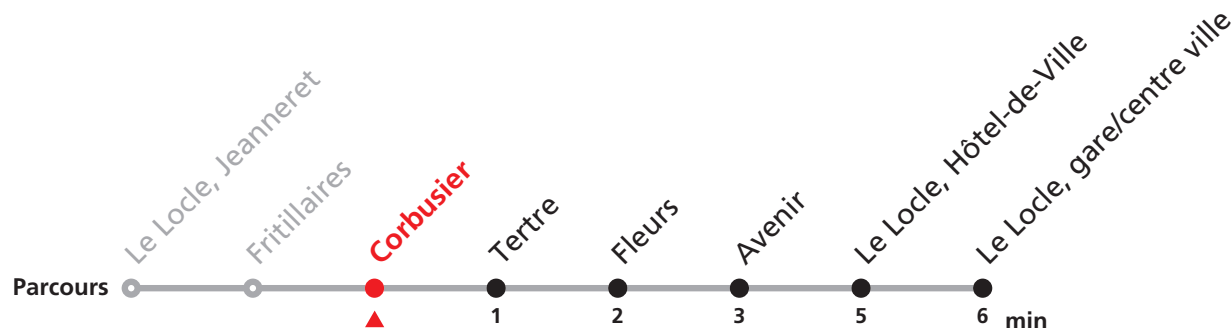

**POUR LE LOCLE, COMMUNAL VEUILLEZ TRANSBORDER A LA GARE/CENTRE VILLE**

# 342 Le Locle, Jeanneret - Gare/centre ville - Communal

Valable du 01.03.2021 au 31.10.2021

Heure	Lundi-Vendredi	Lu-Ve Vac. horlogères	Samedi
5	45		
6	00 17 37 57	10	
7	17 37 57	10	05 30
8	17 37 57	10	00 30
9	17 37 57	10	00 30
10	17 37 57	10	00 30
11	17 37 57	10 40	30
12	17 37 57		00
13	17 37 57	10 40	00
14	17 37 57	10	00
15	17 37 57		
16	17 37 57	30	00
17	17 37 57	30	00 52
18	17 55	30	
19	16 30		
20	37a 49b		

# 342 Le Locle, Jeanneret - Gare/centre ville - Communal

Valable du 01.03.2021 au 31.10.2021

Heure	Lundi-Vendredi	Lu-Ve Vac. horlogères	Samedi
5	46		
6	01 18 38 58	11	
7	18 38 58	11	06 31
8	18 38 58	11	01 31
9	18 38 58	11	01 31
10	18 38 58	11	01 31
11	18 38 58	11 41	31
12	18 38 58		01
13	18 38 58	11 41	01
14	18 38 58	11	01
15	18 38 58		
16	18 38 58	31	01
17	18 38 58	31	01 53
18	18 56	31	
19	17 31		
20	38a 50b		