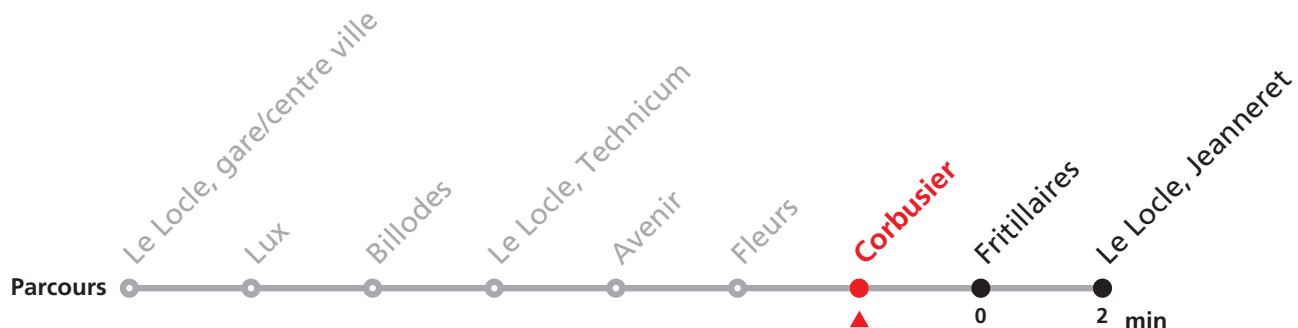

342 Le Locle, Communal - Gare/centre ville - Jeanneret

Valable du 01.03.2021 au 31.10.2021

Heure	Lundi-Vendredi	Lu-Ve Vac. horlogères	Samedi
5	57		
6	14 34	07	
7	34 54		02 27 57
8	14 34 54	07	27 57
9	14 34 54	07	27 57
10	14 34 54	07	27
11	14 54	07	27 57
12	14 34 54		57
13	34 54	37	57
14	14 34 54	07	
15	14 34 54		57
16	14 54		57
17	14 34 54	27	50
18	14 51	27	
19	13 26		
20	35a 47b		

342 Le Locle, Communal - Gare/centre ville - Jeanneret

Valable du 01.03.2021 au 31.10.2021

Heure	Lundi-Vendredi	Lu-Ve Vac. horlogères	Samedi
5	58		
6	15 35	08	
7	35 55		03 28 58
8	15 35 55	08	28 58
9	15 35 55	08	28 58
10	15 35 55	08	28
11	15 55	08	28 58
12	15 35 55		58
13	35 55	38	58
14	15 35 55	08	
15	15 35 55		58
16	15 55		58
17	15 35 55	28	51
18	15 52	28	
19	14 27		
20	36a 48b		