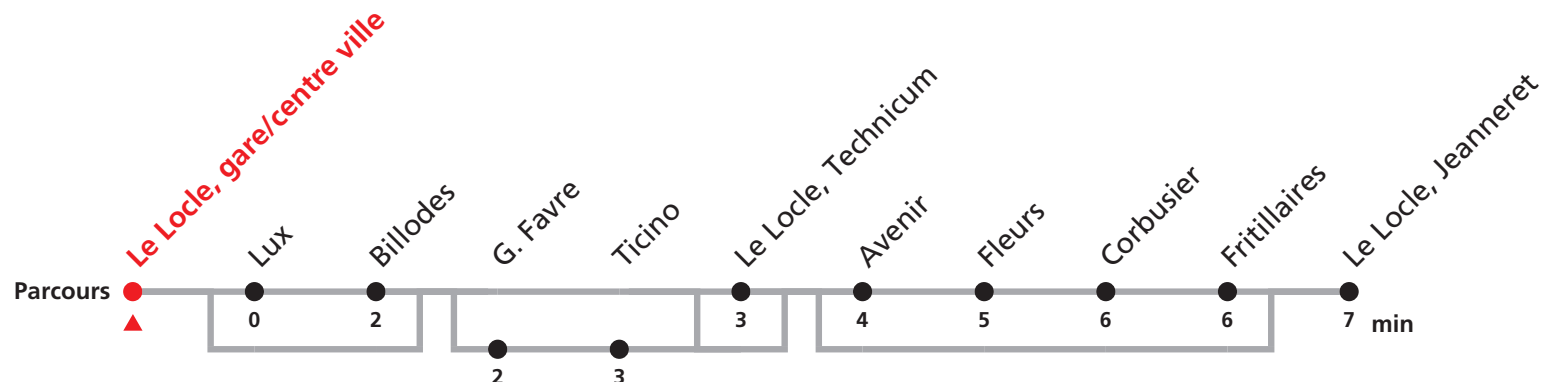

342 Le Locle, Communal - Gare/centre ville - Jeanneret

Valable du 01.03.2021 au 31.10.2021

Heure	Lundi-Vendredi	Lu-Ve Vac. horlogères	Samedi	Heure	Renseignements
5	53			5	a : passe par G. Favre, et
6	10 30 50a	05		6	ne passe pas par Le Locle, Technicum et Avenir
7	10a 30 50	05a	00 25 55	7	b : ne passe pas par Lux et Le Locle, Technicum
8	10 30 50	05	25 55	8	
9	10 30 50	05	25 55	9	VACANCES SCOLAIRES:
10	10 30 50	05	25	10	Lundi-vendredi du 24 déc. 2020 au 8 janv. 2021, du 2 au 5 mars, du 6 au 16 avril, 14 mai,
11	10 30a 50	05 35a	25 55	11	du 5 juill. au 13 août et du 4 oct. au 15 oct. 2021.
12	10 30 50		55	12	MOBICITÉ:
13	10a 30 50	05a 35	55	13	Bus sur réservation vendredis et samedis soirs, dimanches et jours fériés.
14	10 30 50	05		14	Ne circule pas les vendredis et samedis durant les vacances horlogères.
15	10 30 50		55	15	Infos sur www.transn.ch .
16	10 30a 50	25a	55	16	JOURS DESSERVIS AVEC L'HORAIRE DES VACANCES HORLOGÈRES:
17	10 30 50	25		17	du 28 au 31 décembre 2020, du 12 juillet au 06 août 2021.
18	10 50b	25		18	NE CIRCULE PAS LE DIMANCHE AINSI QUE LES JOURS FÉRIÉS SUIVANTS:
19	12b 25b			19	Noël ainsi que le 26 décembre, 1er mars, Vendredi Saint, Lundi de Pâques, 1er mai, Jeudi de l'Ascension, Lundi de Pentecôte, 1er août, Lundi du Jeûne.

342 Le Locle, Communal - Gare/centre ville - Jeanneret

Valable du 01.03.2021 au 31.10.2021

Heure	Lundi-Vendredi	Lu-Ve Vac. horlogères	Samedi
5	53		
6	10 30 50a	05	
7	10a 30 50	05a	00 25 55
8	10 30 50	05	25 55
9	10 30 50	05	25 55
10	10 30 50	05	25
11	10 30a 50	05 35a	25 55
12	10 30 50		55
13	10a 30 50	05a 35	55
14	10 30 50	05	
15	10 30 50		55
16	10 30a 50	25a	55
17	10 30 50	25	
18	10	25	