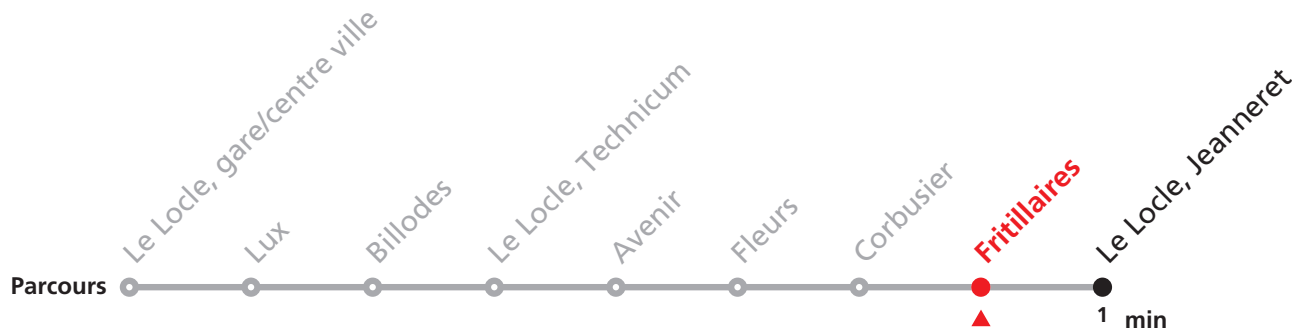

342 Le Locle, Communal - Gare/centre ville - Jeanneret

Valable du 01.03.2021 au 31.10.2021

Heure	Lundi-Vendredi	Lu-Ve Vac. horlogères	Samedi
5	57		
6	14 34	07	
7	34 54		02 27 57
8	14 34 54	07	27 57
9	14 34 54	07	27 57
10	14 34 54	07	27
11	14 54	07	27 57
12	14 34 54		57
13	34 54	37	57
14	14 34 54	07	
15	14 34 54		57
16	14 54		57
17	14 34 54	27	50
18	14 51	27	
19	13 26		
20	35a 47b		

342 Le Locle, Communal - Gare/centre ville - Jeanneret

Valable du 01.03.2021 au 31.10.2021

Heure	Lundi-Vendredi	Lu-Ve Vac. horlogères	Samedi
5	58		
6	15 35	08	
7	35 55		03 28 58
8	15 35 55	08	28 58
9	15 35 55	08	28 58
10	15 35 55	08	28
11	15 55	08	28 58
12	15 35 55		58
13	35 55	38	58
14	15 35 55	08	
15	15 35 55		58
16	15 55		58
17	15 35 55	28	51
18	15 52	28	
19	14 27		
20	36a 48b		

342 Le Locle, Communal - Gare/centre ville - Jeanneret

Valable du 01.03.2021 au 31.10.2021

Heure	Lundi-Vendredi	Lu-Ve Vac. horlogères	Samedi
5	59		
6	16 36	09	
7	36 56		04 29 59
8	16 36 56	09	29 59
9	16 36 56	09	29 59
10	16 36 56	09	29
11	16 56	09	29 59
12	16 36 56		59
13	36 56	39	59
14	16 36 56	09	
15	16 36 56		59
16	16 56		59
17	16 36 56	29	51
18	16 53	29	
19	15 28		
20	36a 48b		