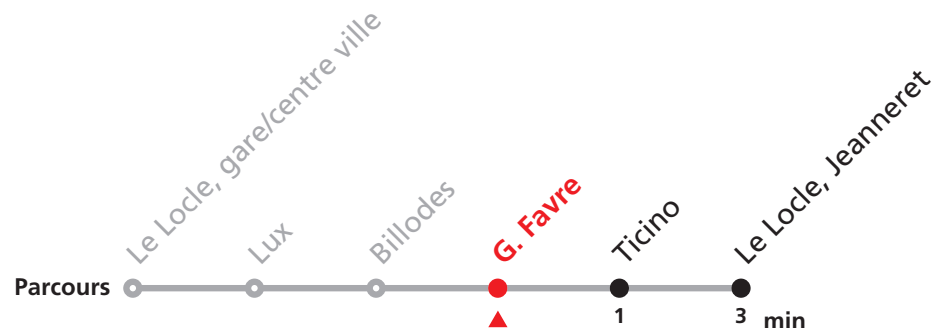

342 Le Locle, Communal - Gare/centre ville - Jeanneret

Valable du 01.03.2021 au 31.10.2021

Heure	Lundi-Vendredi	Lu-Ve Vac. horlogères	Samedi
5	55		
6	12 32 51a	06	
7	11a 32 52	06a	01 26 56
8	12 32 52	06	26 56
9	12 32 52	06	26 56
10	12 32 52	06	26
11	12 31a 52	06 36a	26 56
12	12 32 52		56
13	11a 32 52	06a 36	56
14	12 32 52	06	
15	12 32 52		56
16	12 31a 52	26a	56
17	12 32 52	26	
18	12	26	

342 Le Locle, Communal - Gare/centre ville - Jeanneret

Valable du 01.03.2021 au 31.10.2021

Heure	Lundi-Vendredi	Lu-Ve Vac. horlogères	Samedi
6	52		
7	12	07	
8			
9			
10			
11	32	37	
12			
13	12	07	
14			
15			
16	32	27	