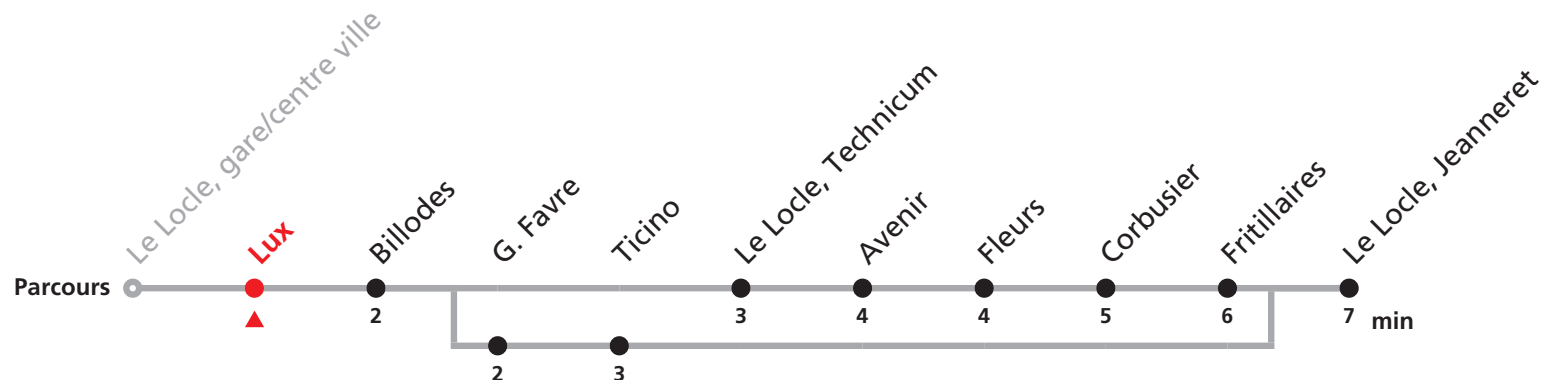

342 Le Locle, Communal - Gare/centre ville - Jeanneret

Valable du 01.03.2021 au 31.10.2021

Heure	Lundi-Vendredi	Lu-Ve Vac. horlogères	Samedi	Heure	Renseignements
5	53			5	a : passe par G. Favre, et
6	10 30 50a	05		6	ne passe pas par Le Locle, Technicum et Avenir
7	10a 30 50	05a	00 25 55	7	b : ne passe pas par Lux et Le Locle, Technicum
8	10 30 50	05	25 55	8	
9	10 30 50	05	25 55	9	VACANCES SCOLAIRES:
10	10 30 50	05	25	10	Lundi-vendredi du 24 déc. 2020 au 8 janv. 2021, du 2 au 5 mars, du 6 au 16 avril, 14 mai,
11	10 30a 50	05 35a	25 55	11	du 5 juill. au 13 août et du 4 oct. au 15 oct. 2021.
12	10 30 50		55	12	MOBICITÉ:
13	10a 30 50	05a 35	55	13	Bus sur réservation vendredis et samedis soirs, dimanches et jours fériés.
14	10 30 50	05		14	Ne circule pas les vendredis et samedis durant les vacances horlogères.
15	10 30 50		55	15	Infos sur www.transn.ch .
16	10 30a 50	25a	55	16	JOURS DESSERVIS AVEC L'HORAIRE DES VACANCES HORLOGÈRES:
17	10 30 50	25		17	du 28 au 31 décembre 2020, du 12 juillet au 06 août 2021.
18	10 50b	25		18	NE CIRCULE PAS LE DIMANCHE AINSI QUE LES JOURS FÉRIÉS SUIVANTS:
19	12b 25b			19	Noël ainsi que le 26 décembre, 1er mars, Vendredi Saint, Lundi de Pâques, 1er mai, Jeudi de l'Ascension, Lundi de Pentecôte, 1er août, Lundi du Jeûne.

342 Le Locle, Communal - Gare/centre ville - Jeanneret

Valable du 01.03.2021 au 31.10.2021

Heure	Lundi-Vendredi	Lu-Ve Vac. horlogères	Samedi
5	53		
6	10 30 50a	05	
7	10a 30 50	05a	00 25 55
8	10 30 50	05	25 55
9	10 30 50	05	25 55
10	10 30 50	05	25
11	10 30a 50	05 35a	25 55
12	10 30 50		55
13	10a 30 50	05a 35	55
14	10 30 50	05	
15	10 30 50		55
16	10 30a 50	25a	55
17	10 30 50	25	
18	10	25	