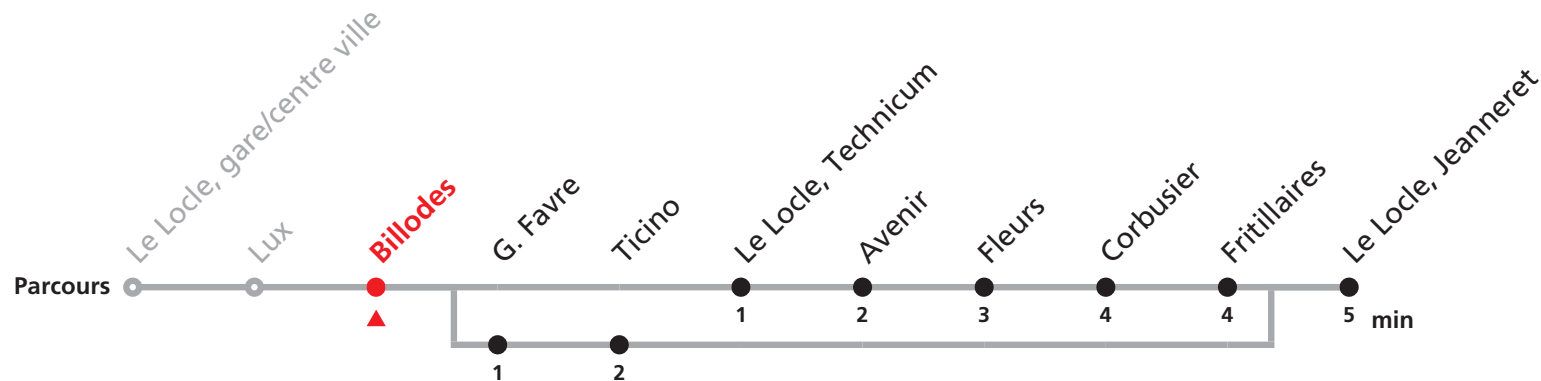

342 Le Locle, Communal - Gare/centre ville - Jeanneret

Valable du 01.03.2021 au 31.10.2021

Heure	Lundi-Vendredi	Lu-Ve Vac. horlogères	Samedi
5	53		
6	10 30 50a	05	
7	10a 30 50	05a	00 25 55
8	10 30 50	05	25 55
9	10 30 50	05	25 55
10	10 30 50	05	25
11	10 30a 50	05 35a	25 55
12	10 30 50		55
13	10a 30 50	05a 35	55
14	10 30 50	05	
15	10 30 50		55
16	10 30a 50	25a	55
17	10 30 50	25	
18	10	25	

342 Le Locle, Communal - Gare/centre ville - Jeanneret

Valable du 01.03.2021 au 31.10.2021

Heure	Lundi-Vendredi	Lu-Ve Vac. horlogères	Samedi
5	55		
6	12 32 51a	06	
7	11a 32 52	06a	01 26 56
8	12 32 52	06	26 56
9	12 32 52	06	26 56
10	12 32 52	06	26
11	12 31a 52	06 36a	26 56
12	12 32 52		56
13	11a 32 52	06a 36	56
14	12 32 52	06	
15	12 32 52		56
16	12 31a 52	26a	56
17	12 32 52	26	
18	12	26	