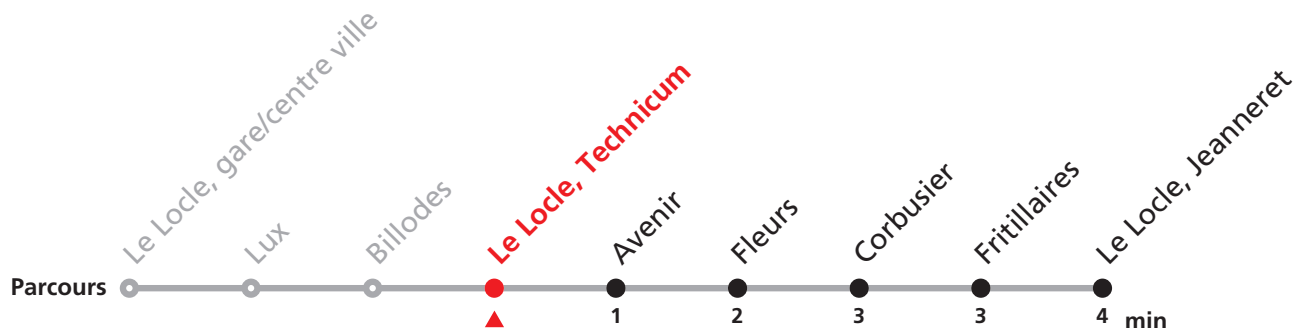

342 Le Locle, Communal - Gare/centre ville - Jeanneret

Valable du 01.03.2021 au 31.10.2021

Heure	Lundi-Vendredi	Lu-Ve Vac. horlogères	Samedi
6	53		
7	13	08	
8			
9			
10			
11	33	38	
12			
13	13	08	
14			
15			
16	33	28	

342 Le Locle, Communal - Gare/centre ville - Jeanneret

Valable du 01.03.2021 au 31.10.2021

Heure	Lundi-Vendredi	Lu-Ve Vac. horlogères	Samedi
5	56		
6	13 33	06	
7	33 53		01 26 56
8	13 33 53	06	26 56
9	13 33 53	06	26 56
10	13 33 53	06	26
11	13 53	06	26 56
12	13 33 53		56
13	33 53	36	56
14	13 33 53	06	
15	13 33 53		56
16	13 53		56
17	13 33 53	26	
18	13	26	