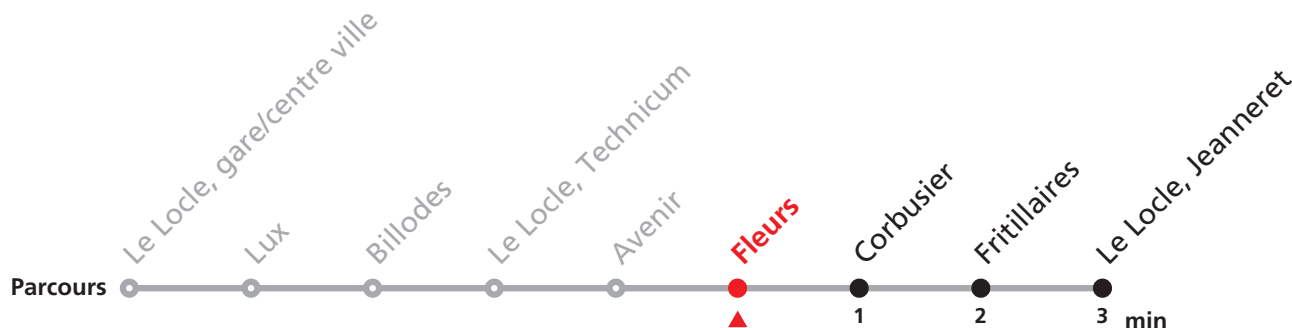

342 Le Locle, Communal - Gare/centre ville - Jeanneret

Valable du 01.03.2021 au 31.10.2021

Heure	Lundi-Vendredi	Lu-Ve Vac. horlogères	Samedi
5	57		
6	14 34	07	
7	34 54		02 27 57
8	14 34 54	07	27 57
9	14 34 54	07	27 57
10	14 34 54	07	27
11	14 54	07	27 57
12	14 34 54		57
13	34 54	37	57
14	14 34 54	07	
15	14 34 54		57
16	14 54		57
17	14 34 54	27	50
18	14 51	27	
19	13 26		
20	35a 47b		