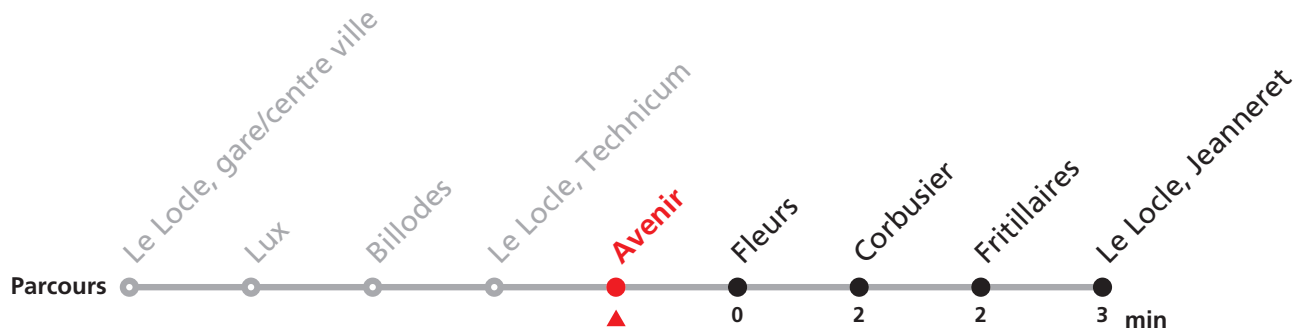

342 Le Locle, Communal - Gare/centre ville - Jeanneret

Valable du 01.03.2021 au 31.10.2021

Heure	Lundi-Vendredi	Lu-Ve Vac. horlogères	Samedi
5	56		
6	13 33	06	
7	33 53		01 26 56
8	13 33 53	06	26 56
9	13 33 53	06	26 56
10	13 33 53	06	26
11	13 53	06	26 56
12	13 33 53		56
13	33 53	36	56
14	13 33 53	06	
15	13 33 53		56
16	13 53		56
17	13 33 53	26	
18	13	26	

342 Le Locle, Communal - Gare/centre ville - Jeanneret

Valable du 01.03.2021 au 31.10.2021

Heure	Lundi-Vendredi	Lu-Ve Vac. horlogères	Samedi
5	57		
6	14 34	07	
7	34 54		02 27 57
8	14 34 54	07	27 57
9	14 34 54	07	27 57
10	14 34 54	07	27
11	14 54	07	27 57
12	14 34 54		57
13	34 54	37	57
14	14 34 54	07	
15	14 34 54		57
16	14 54		57
17	14 34 54	27	50
18	14 51	27	
19	13 26		
20	35a 47b		