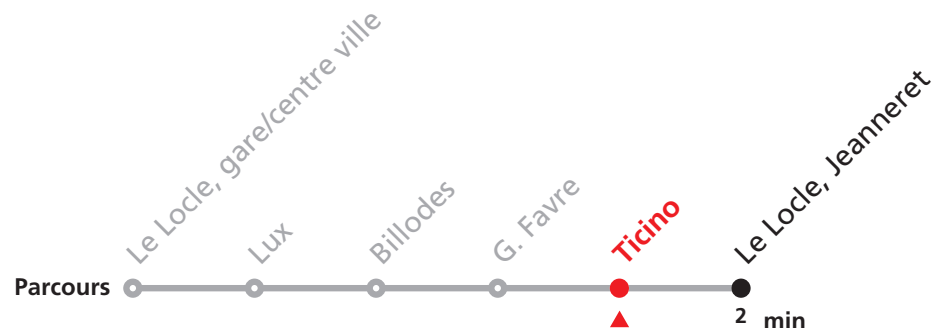

342 Le Locle, Communal - Gare/centre ville - Jeanneret

Valable du 01.03.2021 au 31.10.2021

Heure	Lundi-Vendredi	Lu-Ve Vac. horlogères	Samedi
6	52		
7	12	07	
8			
9			
10			
11	32	37	
12			
13	12	07	
14			
15			
16	32	27	

342 Le Locle, Communal - Gare/centre ville - Jeanneret

Valable du 01.03.2021 au 31.10.2021

Heure	Lundi-Vendredi	Lu-Ve Vac. horlogères	Samedi
6	53		
7	13	08	
8			
9			
10			
11	33	38	
12			
13	13	08	
14			
15			
16	33	28	