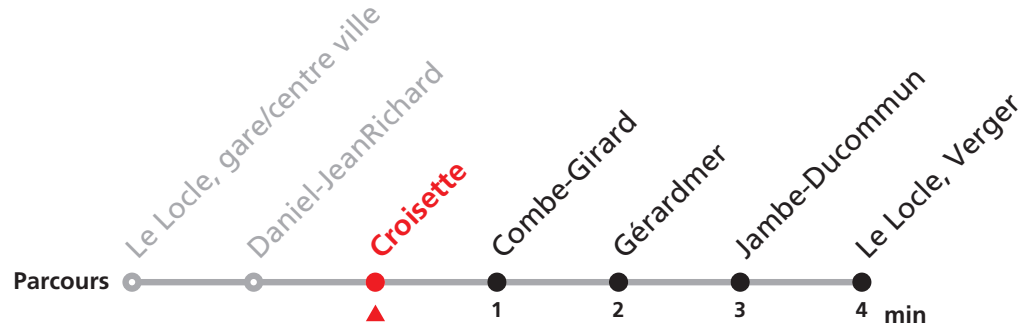

## Le Locle, Monts - Gare/centre ville - Verger

Valable du 01.03.2021 au 31.10.2021

Heure	Lundi-Vendredi	Lu-Ve Vac. horlogères	Samedi
5	56	57	
6	33 53	52	
7	13 33 53		
8	13 33	22	12 42
9	13 33 53	22	12 42
10	13 33	22	12
11	13 53	22 52	12 42
12	13 33 53		
13	13 33	22 52	
14	13 33	22	
15	13		
16	13 53	42	
17	13 33	42	
18	33		
19	01	12	