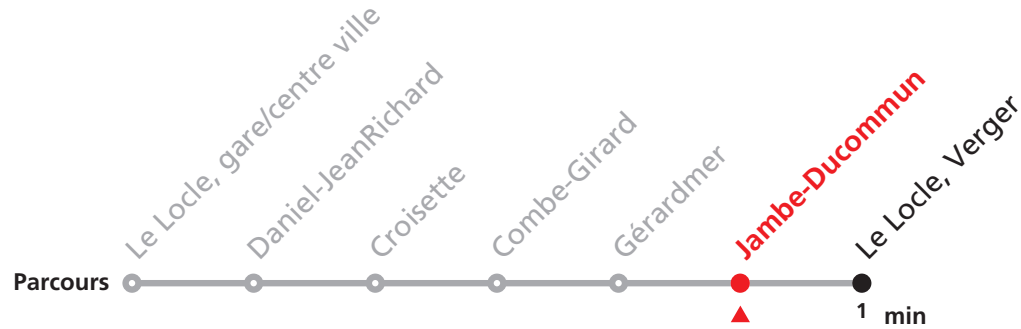

341

Le Locle, Monts - Gare/centre ville - Verger

Valable du 01.03.2021 au 31.10.2021

Heure	Lundi-Vendredi	Lu-Ve Vac. horlogères	Samedi
5	59	59	
6	36 56	54	
7	16 36 56		
8	16 36	24	14 44
9	16 36 56	24	14 44
10	16 36	24	14
11	16 56	10 24 54	14 44
12	16 36 56		
13	16 36	24 54	
14	16 36	24	
15	16		
16	16 56	44	
17	16 36	44	
18	36		
19	02	14	

Renseignements

5 Consulter également l'horaire des lignes 360 et 361.

6 MOBICITÉ:

7 Bus sur réservation vendredis et samedis soirs, dimanches et jours fériés.

8 Ne circule pas les vendredis et samedis durant les vacances horlogères.

9 Infos sur www.transn.ch.

10 JOURS DESSERVIS AVEC L'HORAIRE DES VACANCES HORLOGÈRES:

11 du 28 au 31 décembre 2020,

12 du 12 juillet au 06 août 2021.

13 NE CIRCULE PAS LE DIMANCHE AINSI QUE LES JOURS FÉRIÉS SUIVANTS:

14 Noël ainsi que le 26 décembre, 1er mars, Vendredi Saint, Lundi de Pâques,

15 1er mai, Jeudi de l'Ascension, Lundi de Pentecôte, 1er août, Lundi du Jeûne.