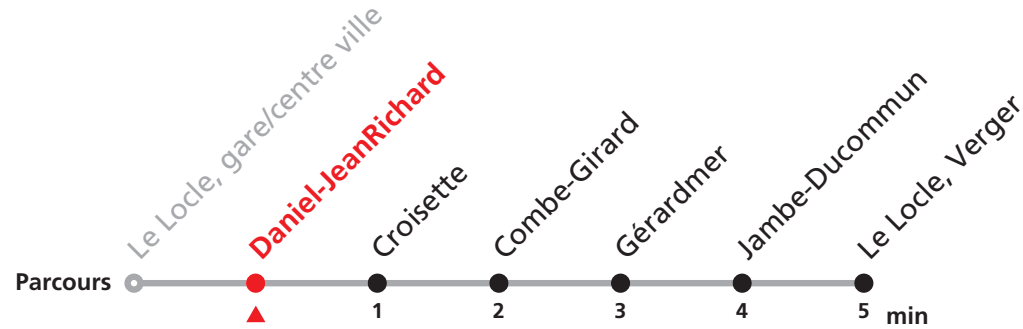

## Le Locle, Monts - Gare/centre ville - Verger

Valable du 01.03.2021 au 31.10.2021

Heure	Lundi-Vendredi	Lu-Ve Vac. horlogères	Samedi
5	53	55	
6	30 50	50	
7	10 30 50		
8	10 30	20	10 40
9	10 30 50	20	10 40
10	10 30	20	10
11	10 50	20 50	10 40
12	10 30 50		
13	10 30	20 50	
14	10 30	20	
15	10		
16	10 50	40	
17	10 30	40	
18	30		
19	00	10	

## Le Locle, Monts - Gare/centre ville - Verger

Valable du 01.03.2021 au 31.10.2021

Heure	Lundi-Vendredi	Lu-Ve Vac. horlogères	Samedi
5	55	56	
6	32 52	51	
7	12 32 52		
8	12 32	21	11 41
9	12 32 52	21	11 41
10	12 32	21	11
11	12 52	21 51	11 41
12	12 32 52		
13	12 32	21 51	
14	12 32	21	
15	12		
16	12 52	41	
17	12 32	41	
18	32		
19	00	11	