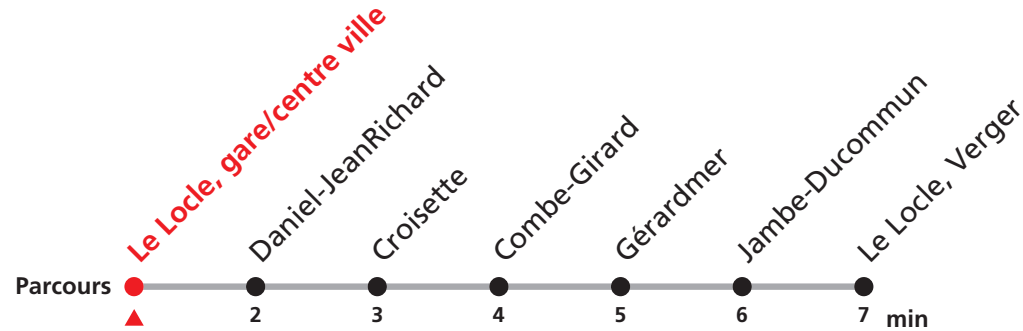

## Le Locle, Monts - Gare/centre ville - Verger

Valable du 01.03.2021 au 31.10.2021

Heure	Lundi-Vendredi	Lu-Ve Vac. horlogères	Samedi
5	53	55	
6	30 50	50	
7	10 30 50		
8	10 30	20	10 40
9	10 30 50	20	10 40
10	10 30	20	10
11	10 50	20 50	10 40
12	10 30 50		
13	10 30	20 50	
14	10 30	20	
15	10		
16	10 50	40	
17	10 30	40	
18	30		
19	00	10	