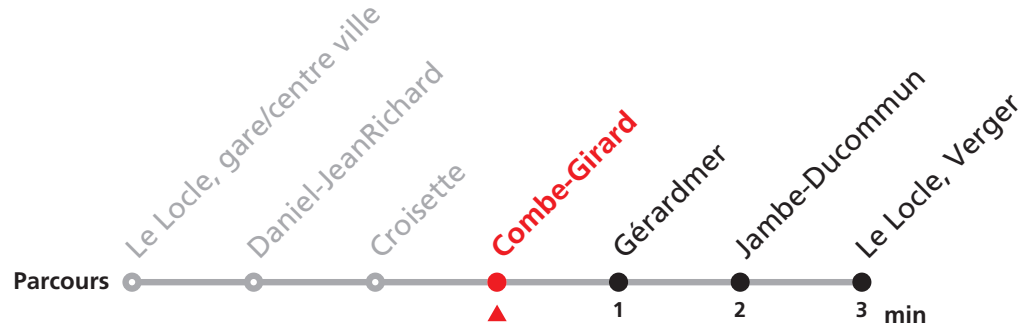

## Le Locle, Monts - Gare/centre ville - Verger

Valable du 01.03.2021 au 31.10.2021

Heure	Lundi-Vendredi	Lu-Ve Vac. horlogères	Samedi
5	57	58	
6	34 54	53	
7	14 34 54		
8	14 34	23	13 43
9	14 34 54	23	13 43
10	14 34	23	13
11	14 54	23 53	13 43
12	14 34 54		
13	14 34	23 53	
14	14 34	23	
15	14		
16	14 54	43	
17	14 34	43	
18	34		
19	01	13	