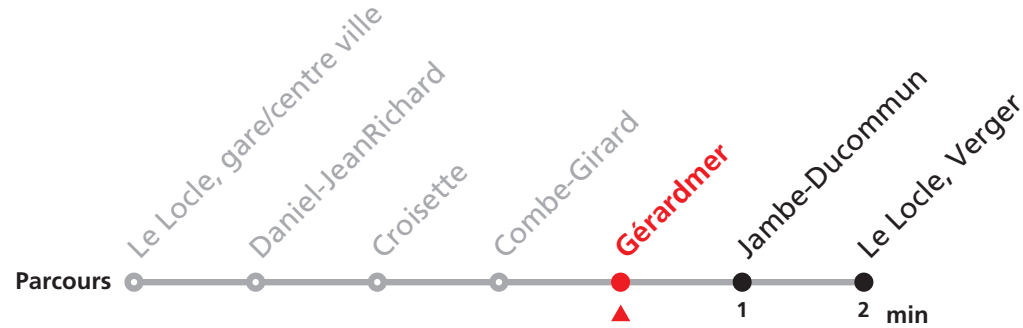

341

Le Locle, Monts - Gare/centre ville - Verger

Valable du 01.03.2021 au 31.10.2021

Heure	Lundi-Vendredi	Lu-Ve Vac. horlogères	Samedi
5	58	58	
6	35 55	53	
7	15 35 55		
8	15 35	23	13 43
9	15 35 55	23	13 43
10	15 35	23	13
11	15 55	23 53	13 43
12	15 35 55		
13	15 35	23 53	
14	15 35	23	
15	15		
16	15 55	43	
17	15 35	43	
18	35		
19	02	13	

Heure	Renseignements
5	Consulter également l'horaire des lignes 360 et 361.
6	MOBICITÉ:
7	Bus sur réservation vendredis et samedis soirs, dimanches et jours fériés.
8	Ne circule pas les vendredis et samedis durant les vacances horlogères.
9	Infos sur www.transn.ch.
10	JOURS DESSERVIS AVEC L'HORAIRE DES VACANCES HORLOGÈRES:
11	du 28 au 31 décembre 2020,
12	du 12 juillet au 06 août 2021.
13	NE CIRCULE PAS LE DIMANCHE AINSI QUE LES JOURS FÉRIÉS SUIVANTS:
14	Noël ainsi que le 26 décembre, 1er mars, Vendredi Saint, Lundi de Pâques,
15	1er mai, Jeudi de l'Ascension, Lundi de Pentecôte, 1er août, Lundi du Jeûne.
16	
17	
18	
19